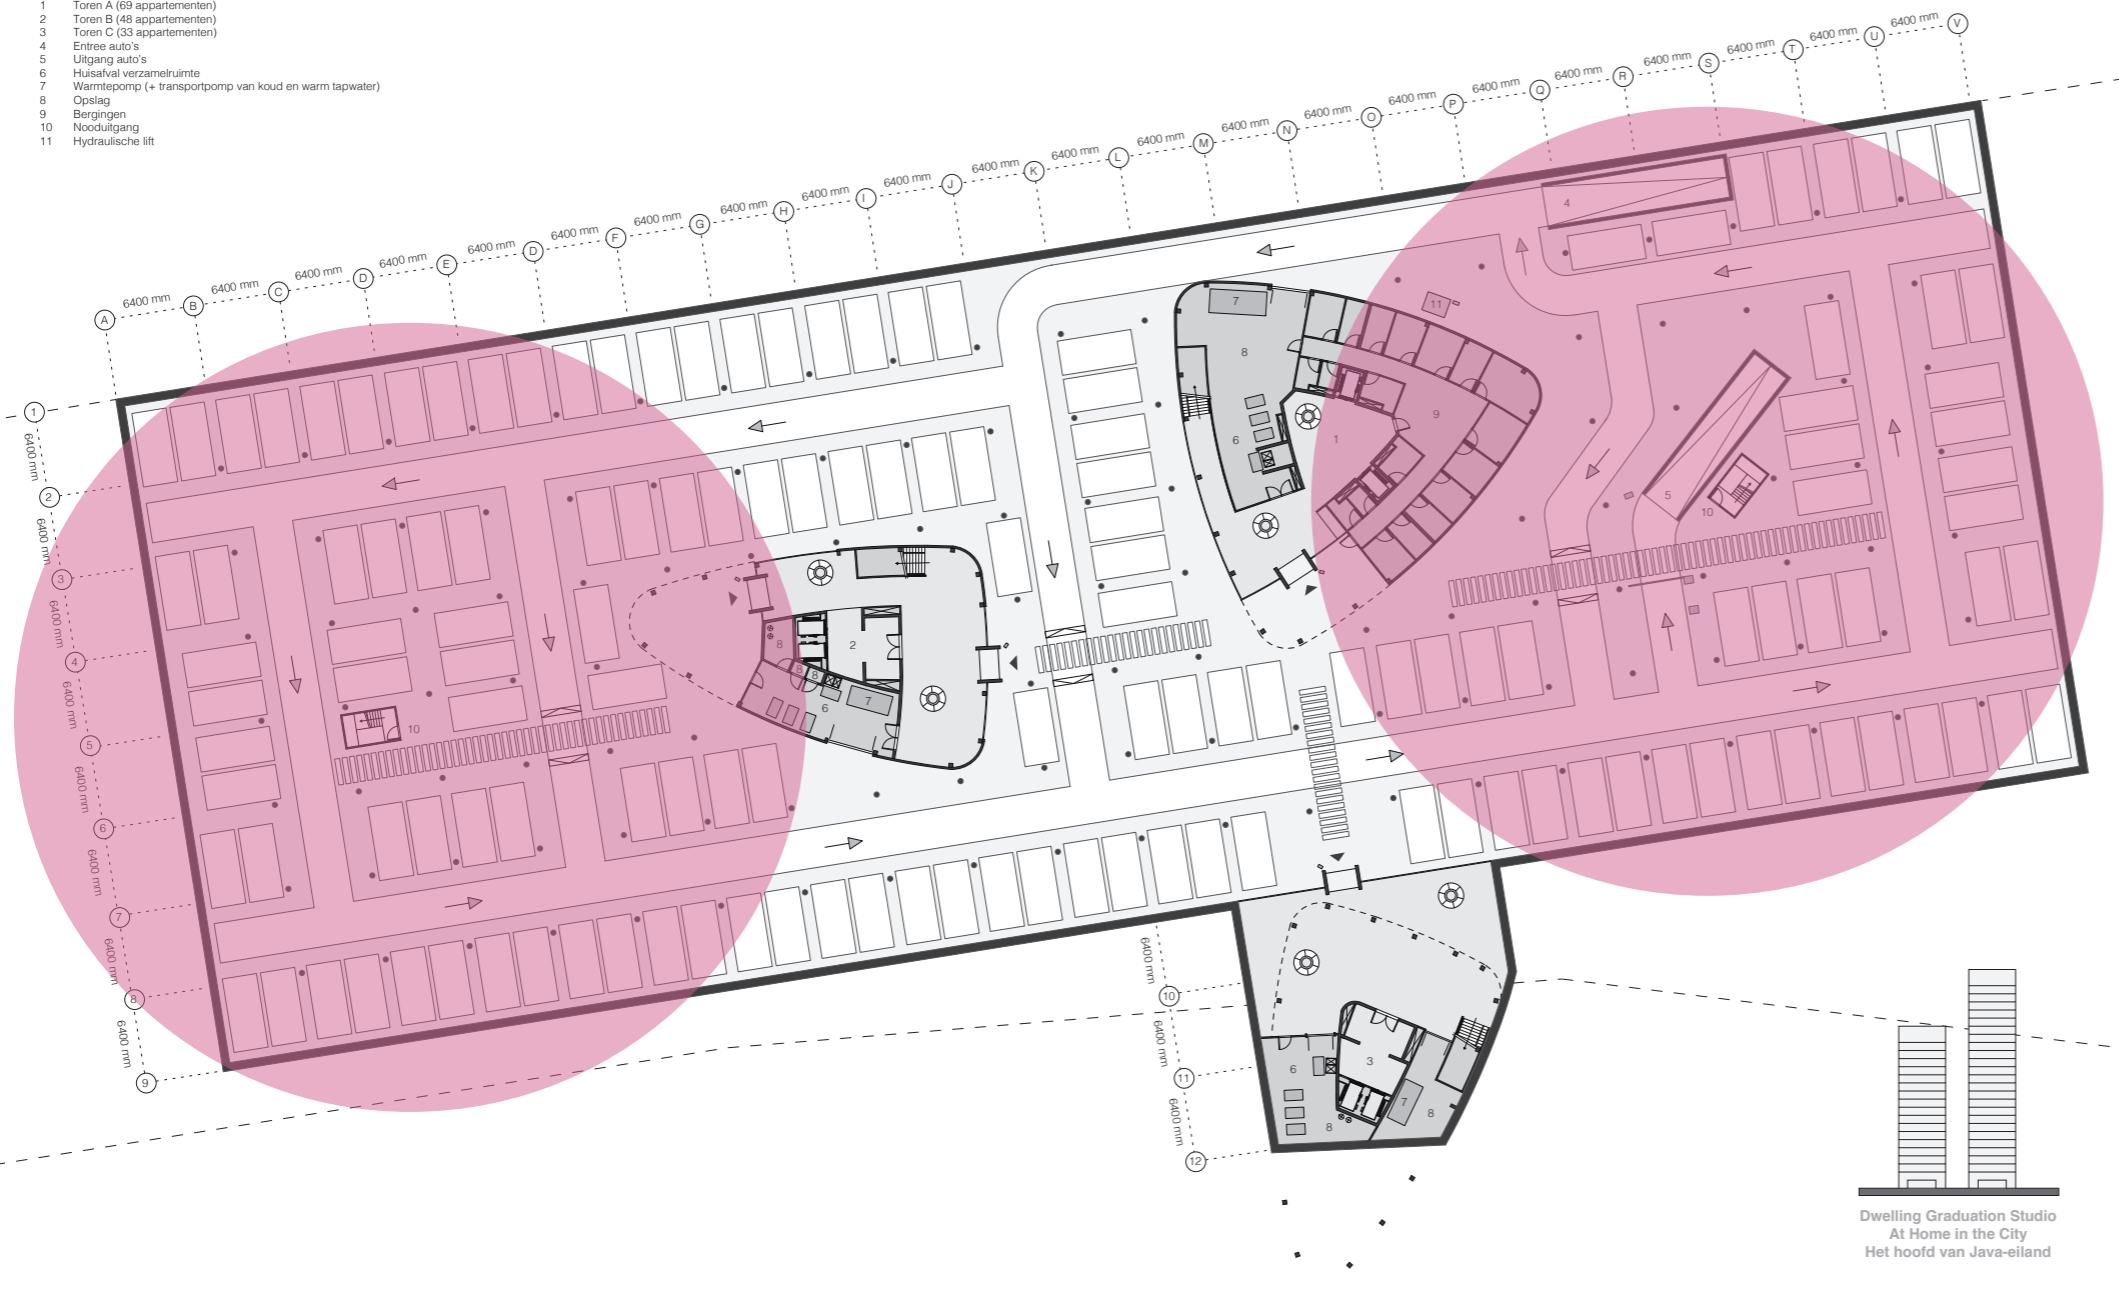

- 1 Toren A (69 appartementen)
- 2 Toren B (48 appartementen)
- 3 Toren C (33 appartementen)
- 4 Entree auto's
- 5 Uitgang auto's
- 6 Huisafval verzamelruimte
- 7 Wasmispomp (+ transportpomp van koud en warm tapwater)
- 8 Opslag
- 9 Bergingen
- 10 Nooduitgang
- 11 Hydraulische lift

Parkeernorm = 1,0
147 parkeerplekken

Ook in de parkeergarage:
- warmtepomp
- opvang huisafval

parkeergarage

P5 Presentatie

Het Hoofd van Java-Eiland
als nieuwe metropolitane peninsula

Janick van der Meiden

Locatie &
Visie

Onderzoek &
Proces

Stad &
Masterplan

Masterplan &
Woongebouw

Woongebouw &
Woning

Energie &
Bouwtechniek