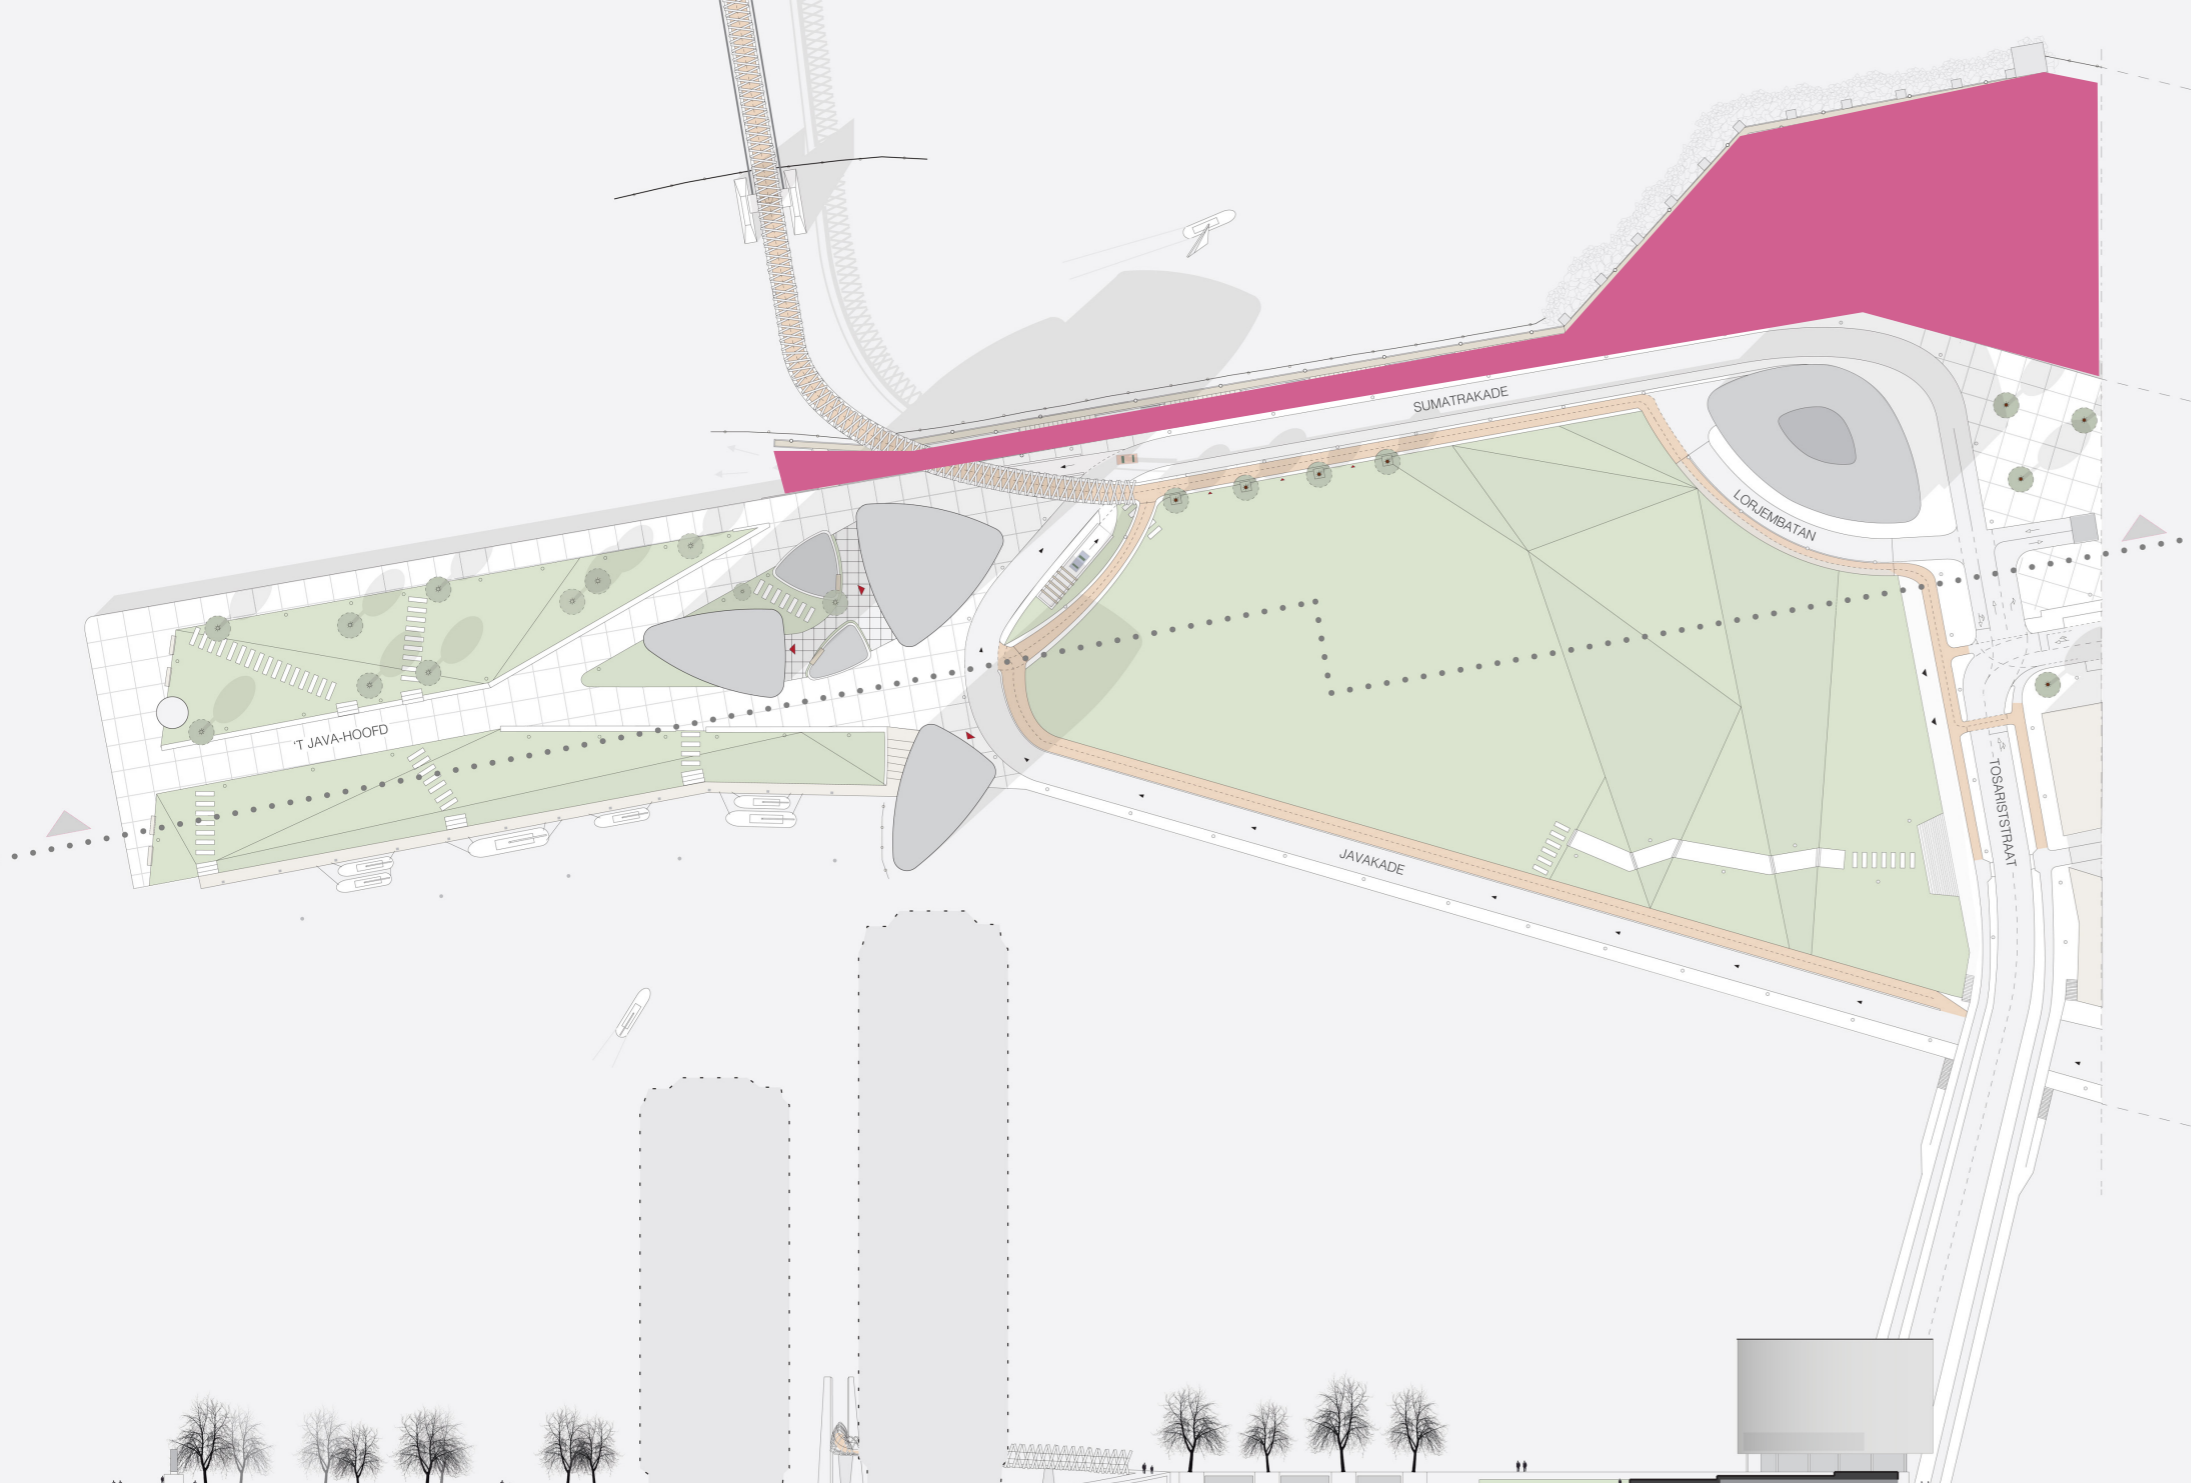

# P5 Presentatie

Het Hoofd van Java-Eiland  
als nieuwe metropolitane peninsula

Janick van der Meiden

Damwand in het water die een grote hoeveelheid water door drie waterturbines voert

Locatie & Visie

Onderzoek & Proces