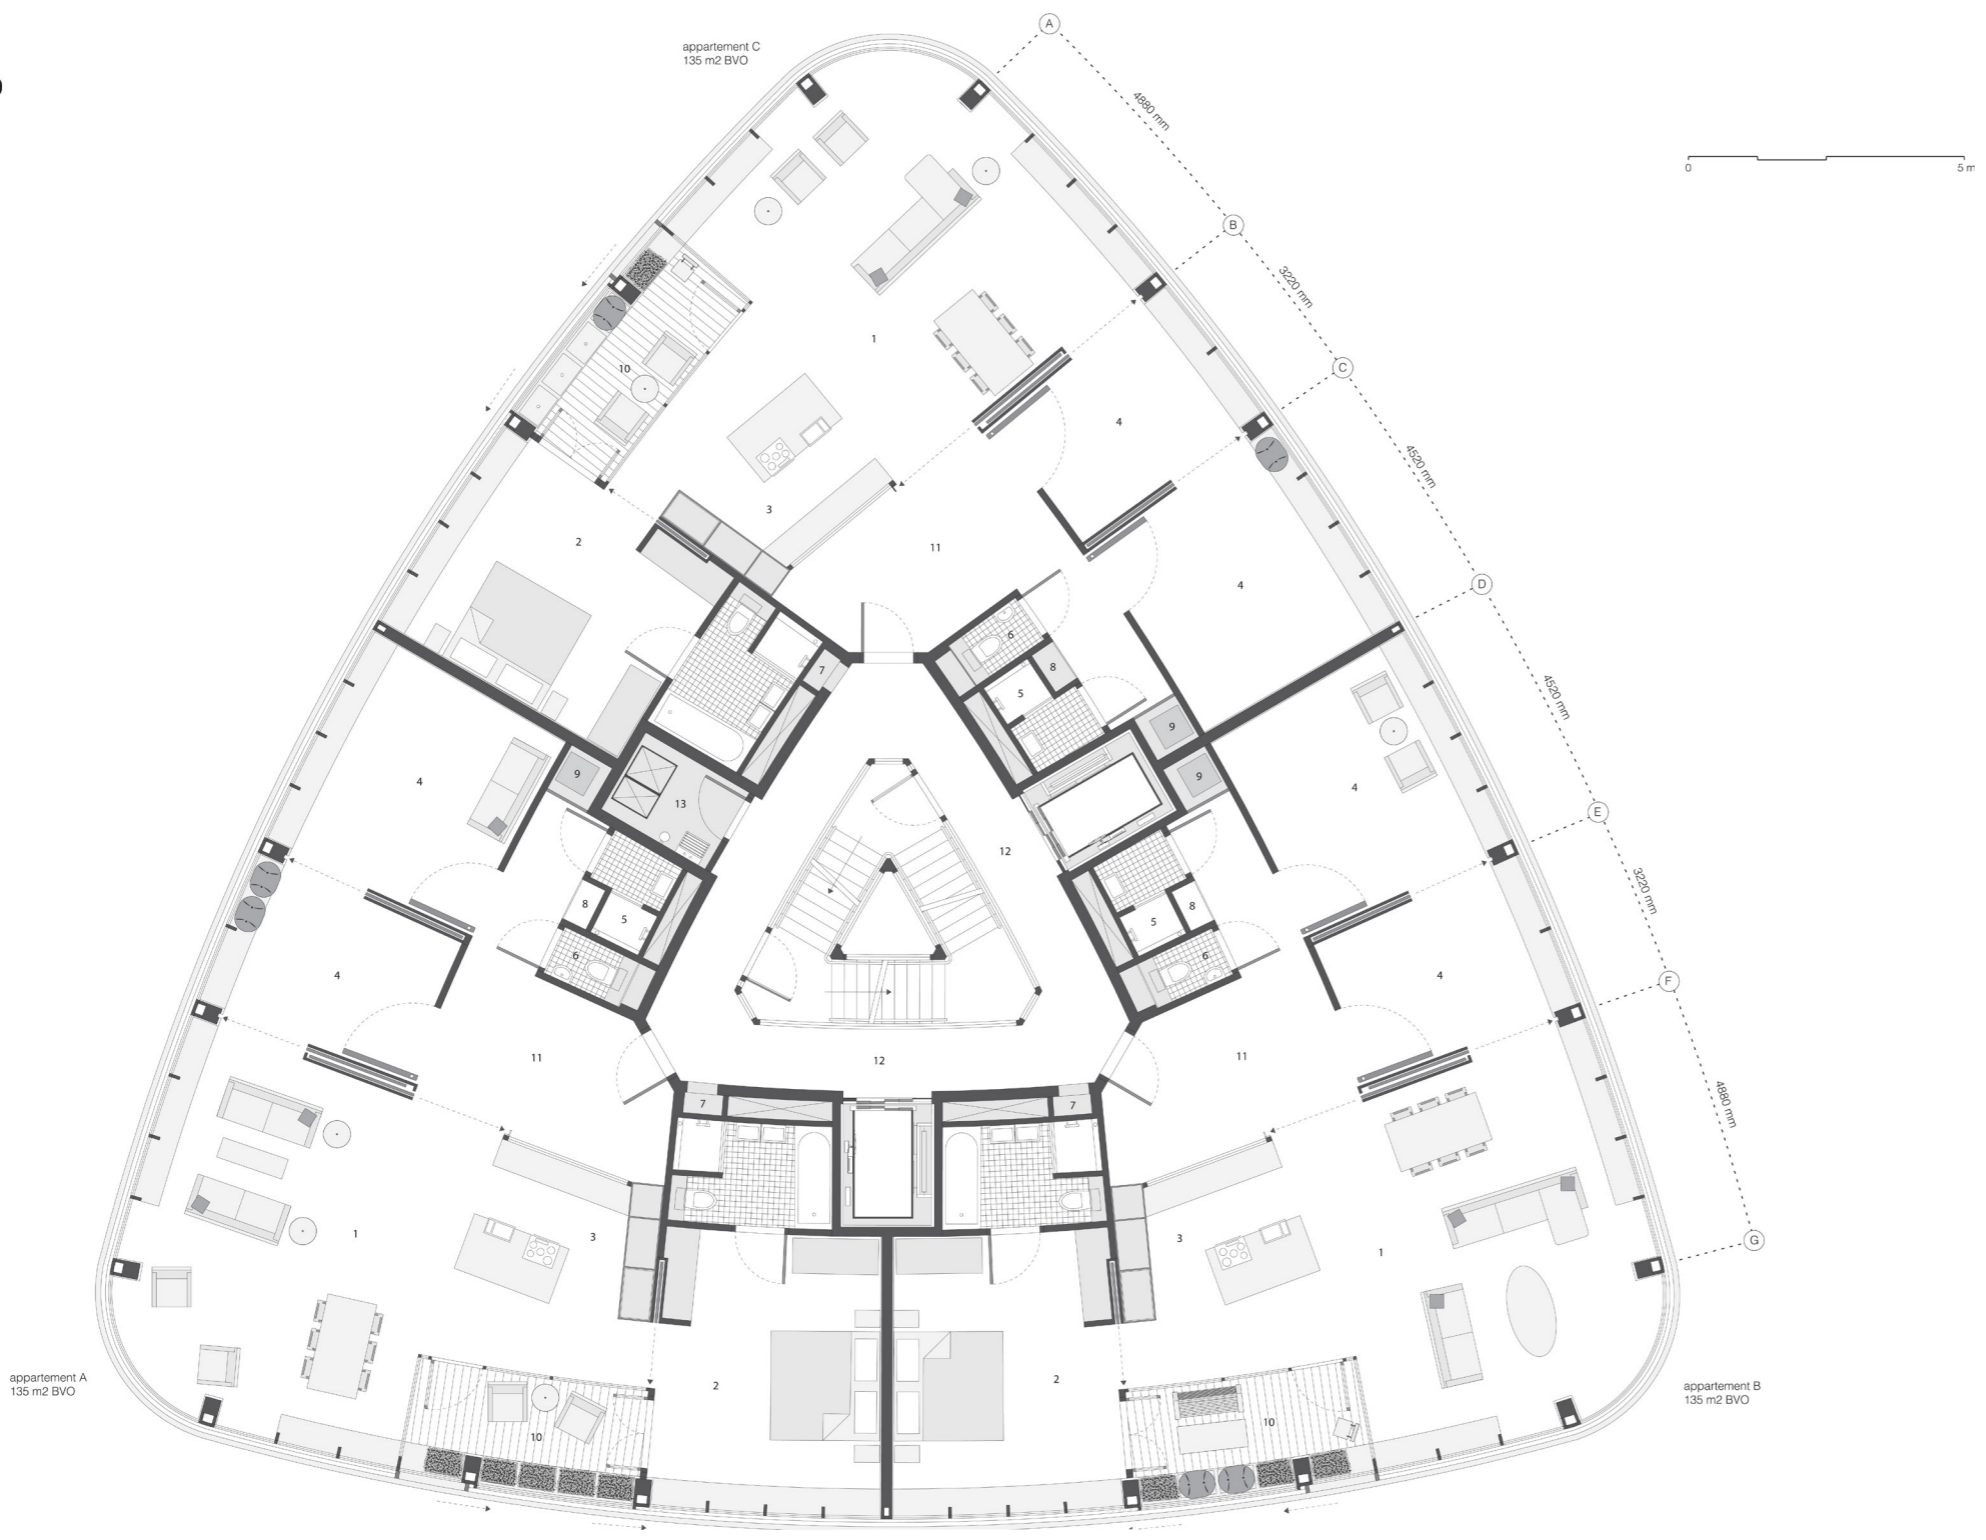

Masterplan & Woongebouw

Woongebouw & Woning

Energie & Bouwtechniek

1:50

Faculteit Bouwkunde  
Technische Universiteit Delft