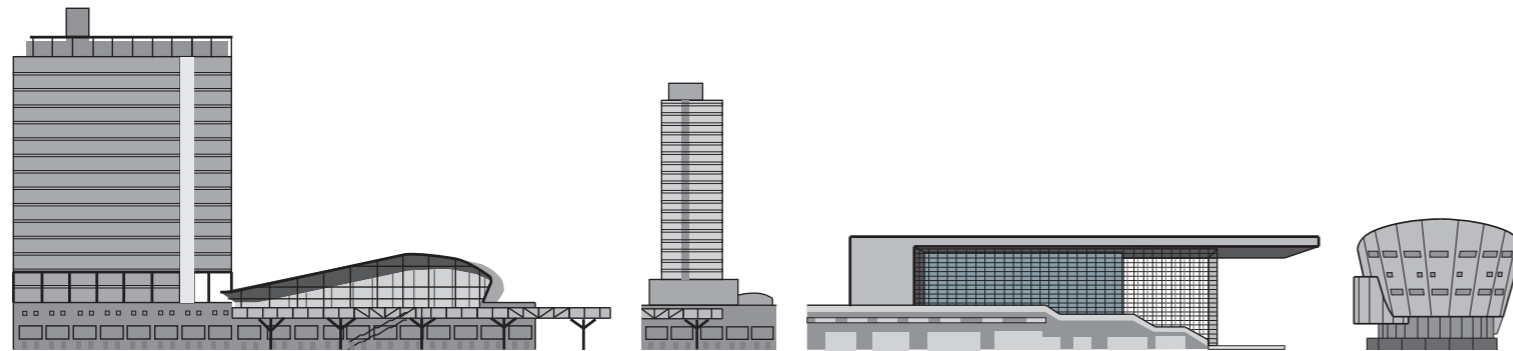

# P5 Presentatie

Het Hoofd van Java-Eiland  
als nieuwe metropolitane peninsula

Janick van der Meiden

Locatie &  
Visie

Onderzoek &  
Proces

Stad &  
Masterplan

Masterplan &  
Woongebouw

Woongebouw &  
Woning