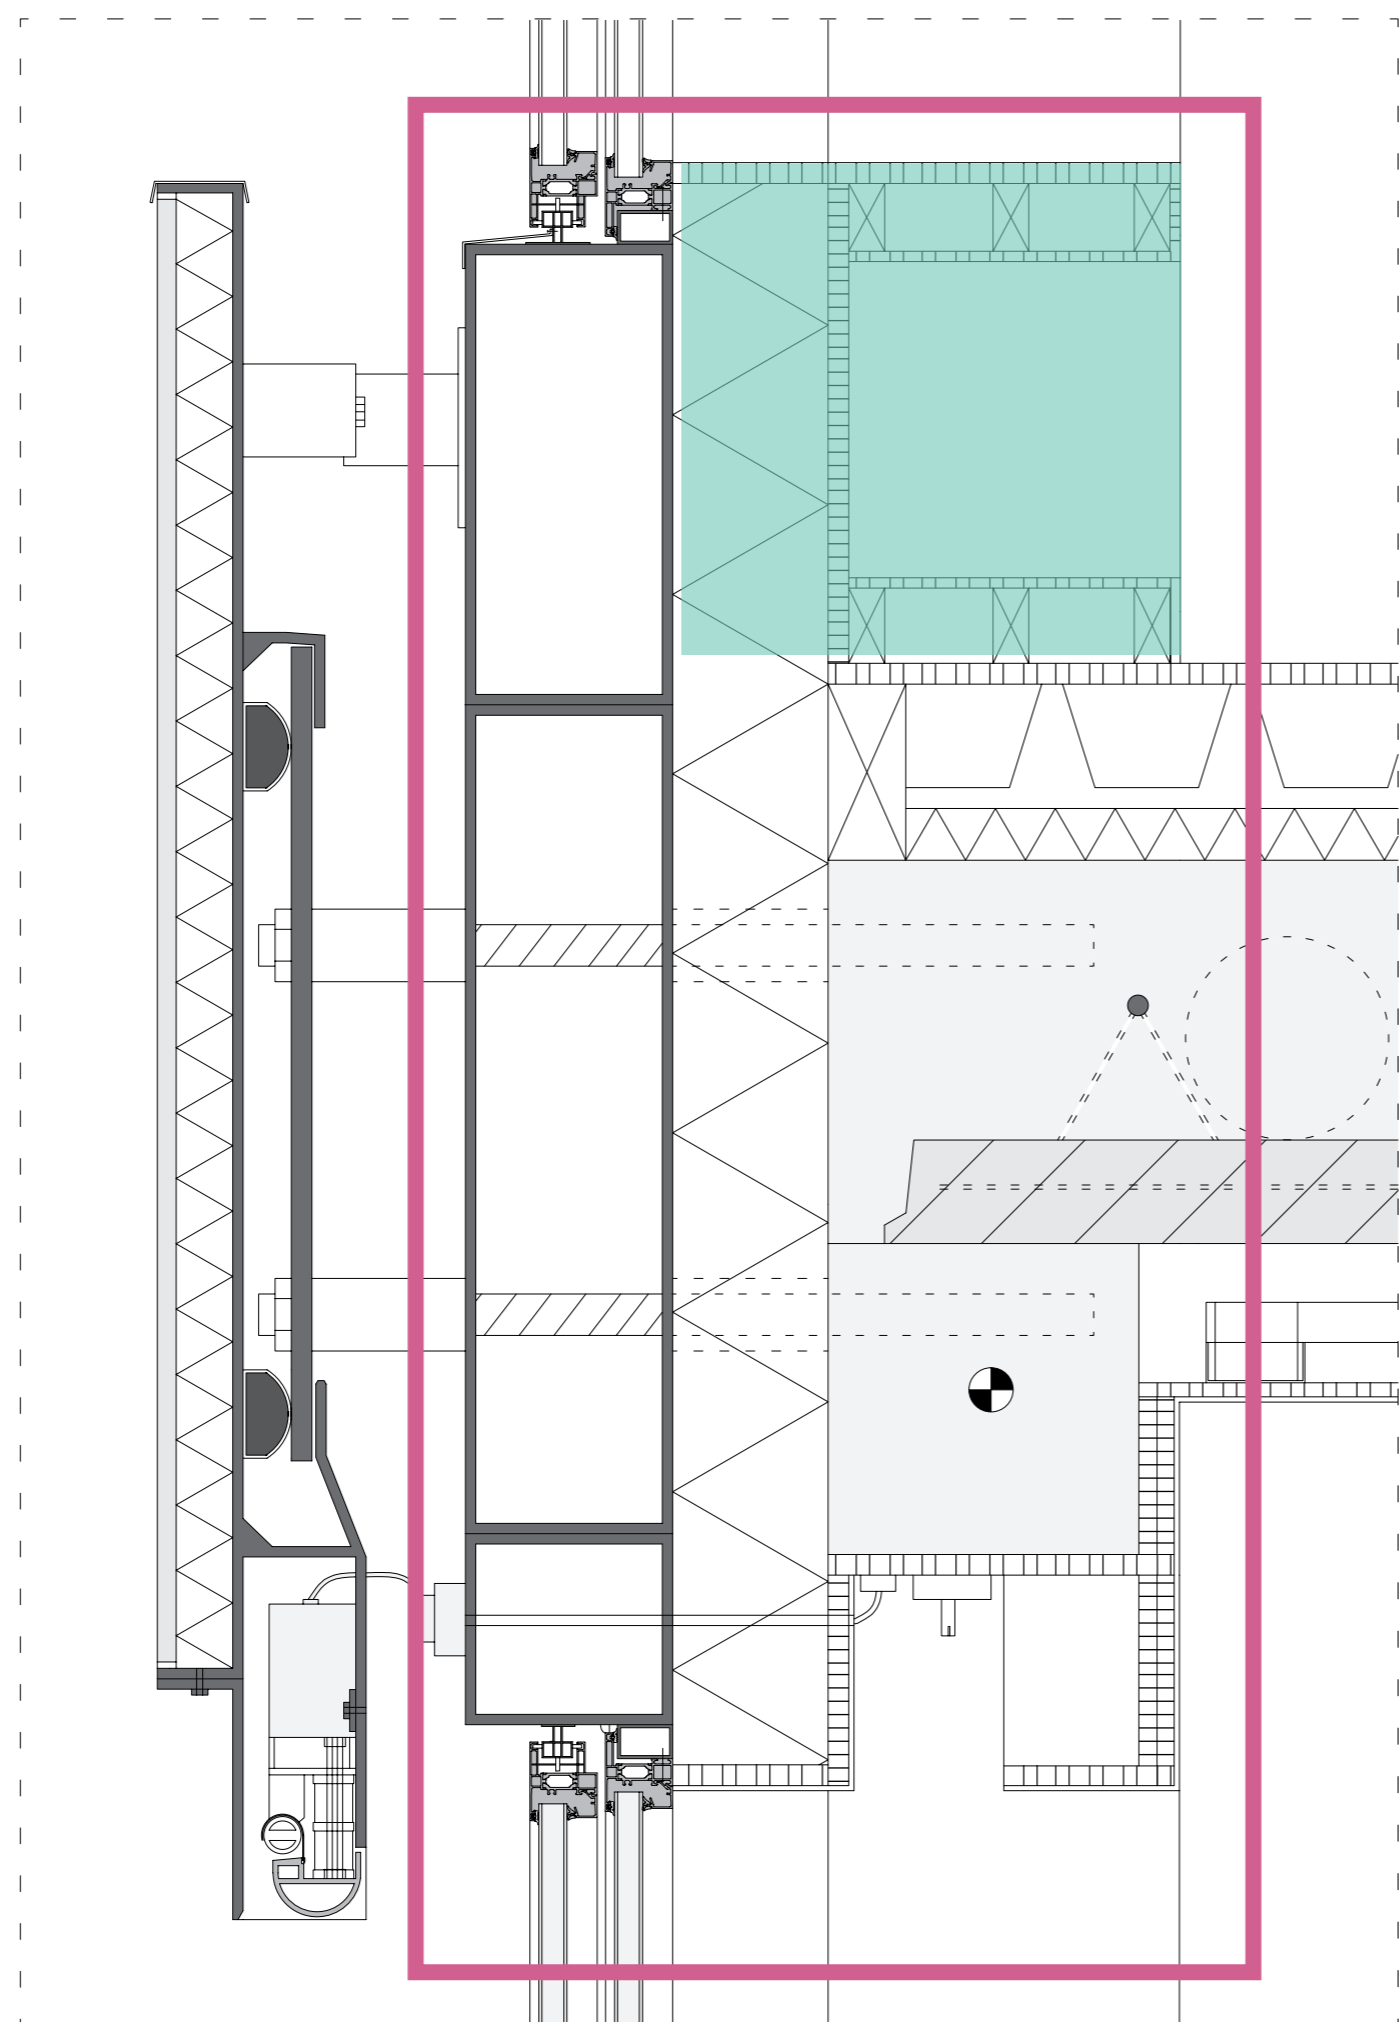

# P5 Presentatie

Het Hoofd van Java-Eiland  
als nieuwe metropolitane peninsula

Janick van der Meiden

Locatie &  
Visie

Onderzoek &  
Proces

Stad &  
Masterplan

Masterplan &  
Woongebouw

Woongebouw &  
Woning