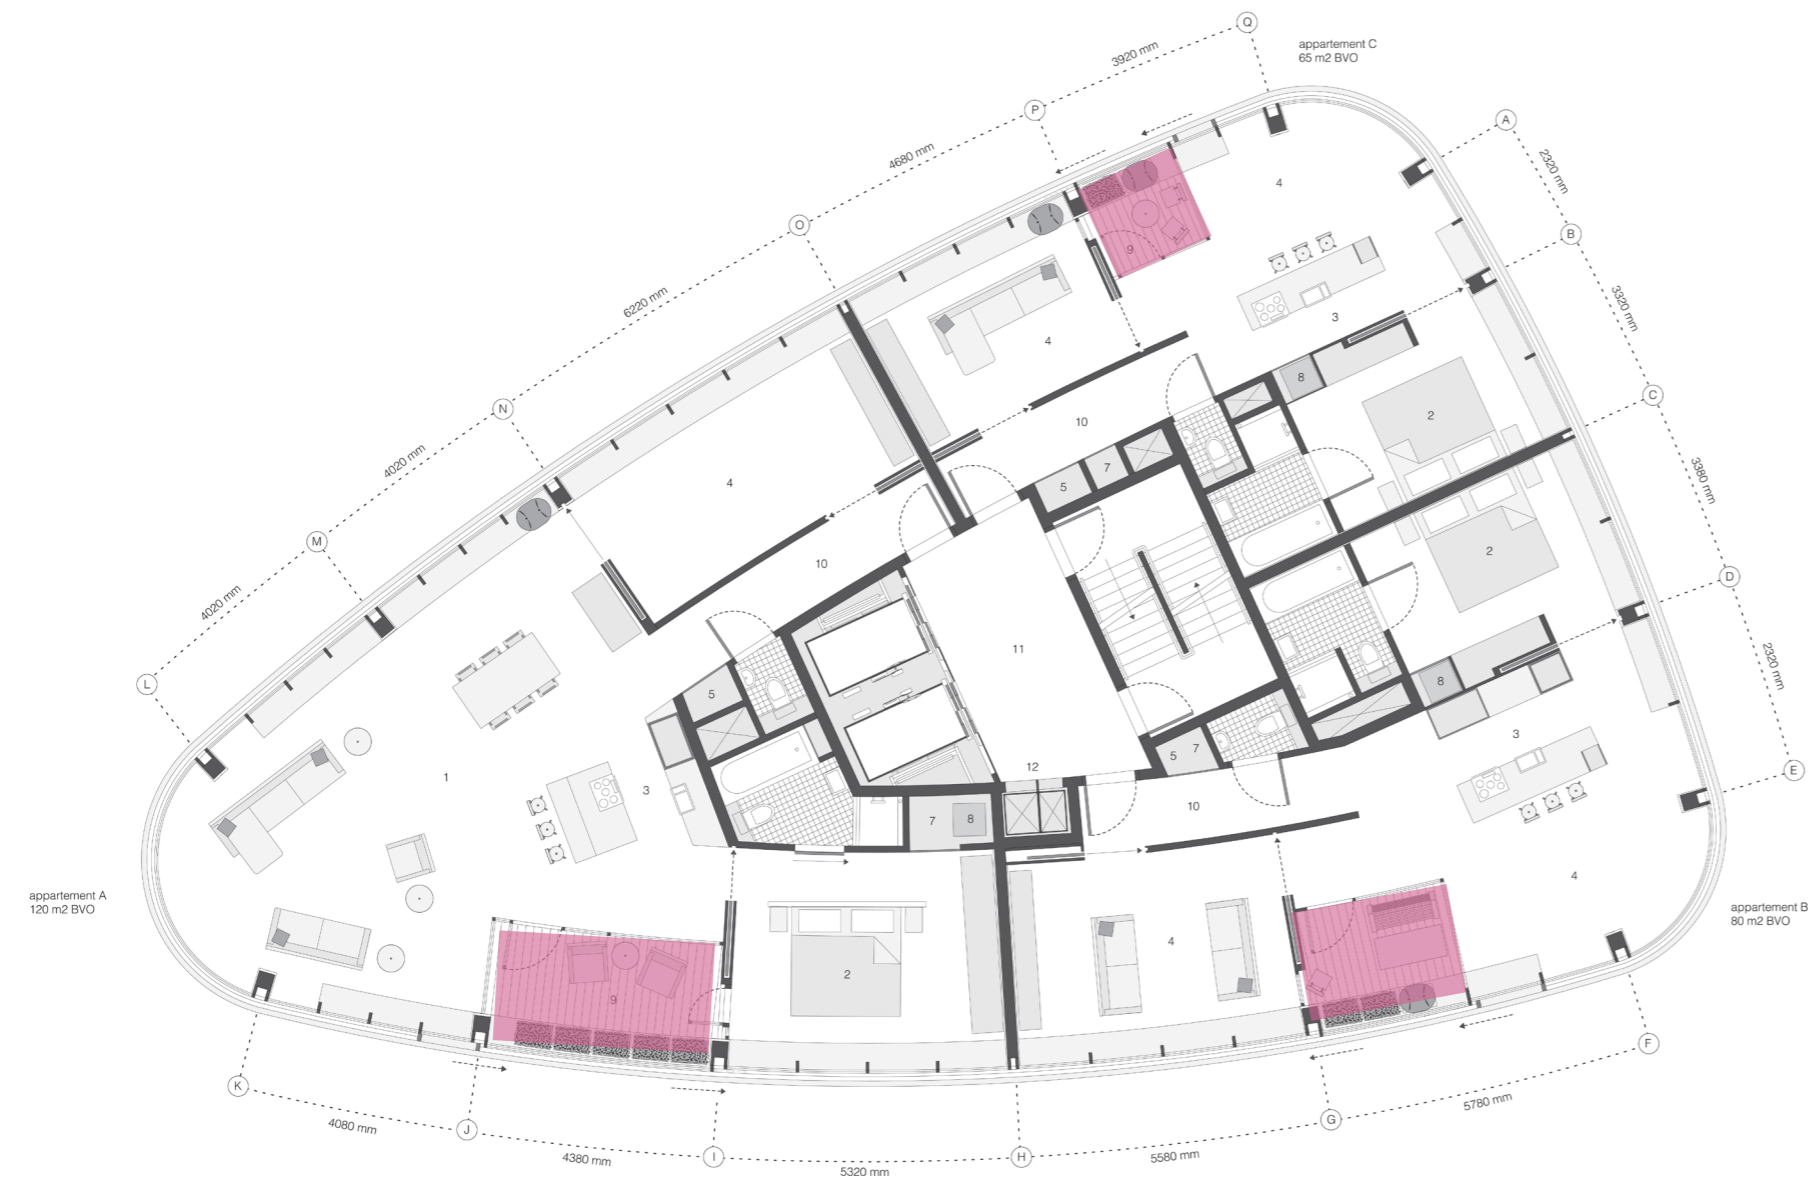

# P5 Presentatie

Het Hoofd van Java-Eiland  
als nieuwe metropolitane peninsula

Janick van der Meiden

1:50

Locatie & Visie

Onderzoek & Proces

Stad & Masterplan

Masterplan & Woongebouw