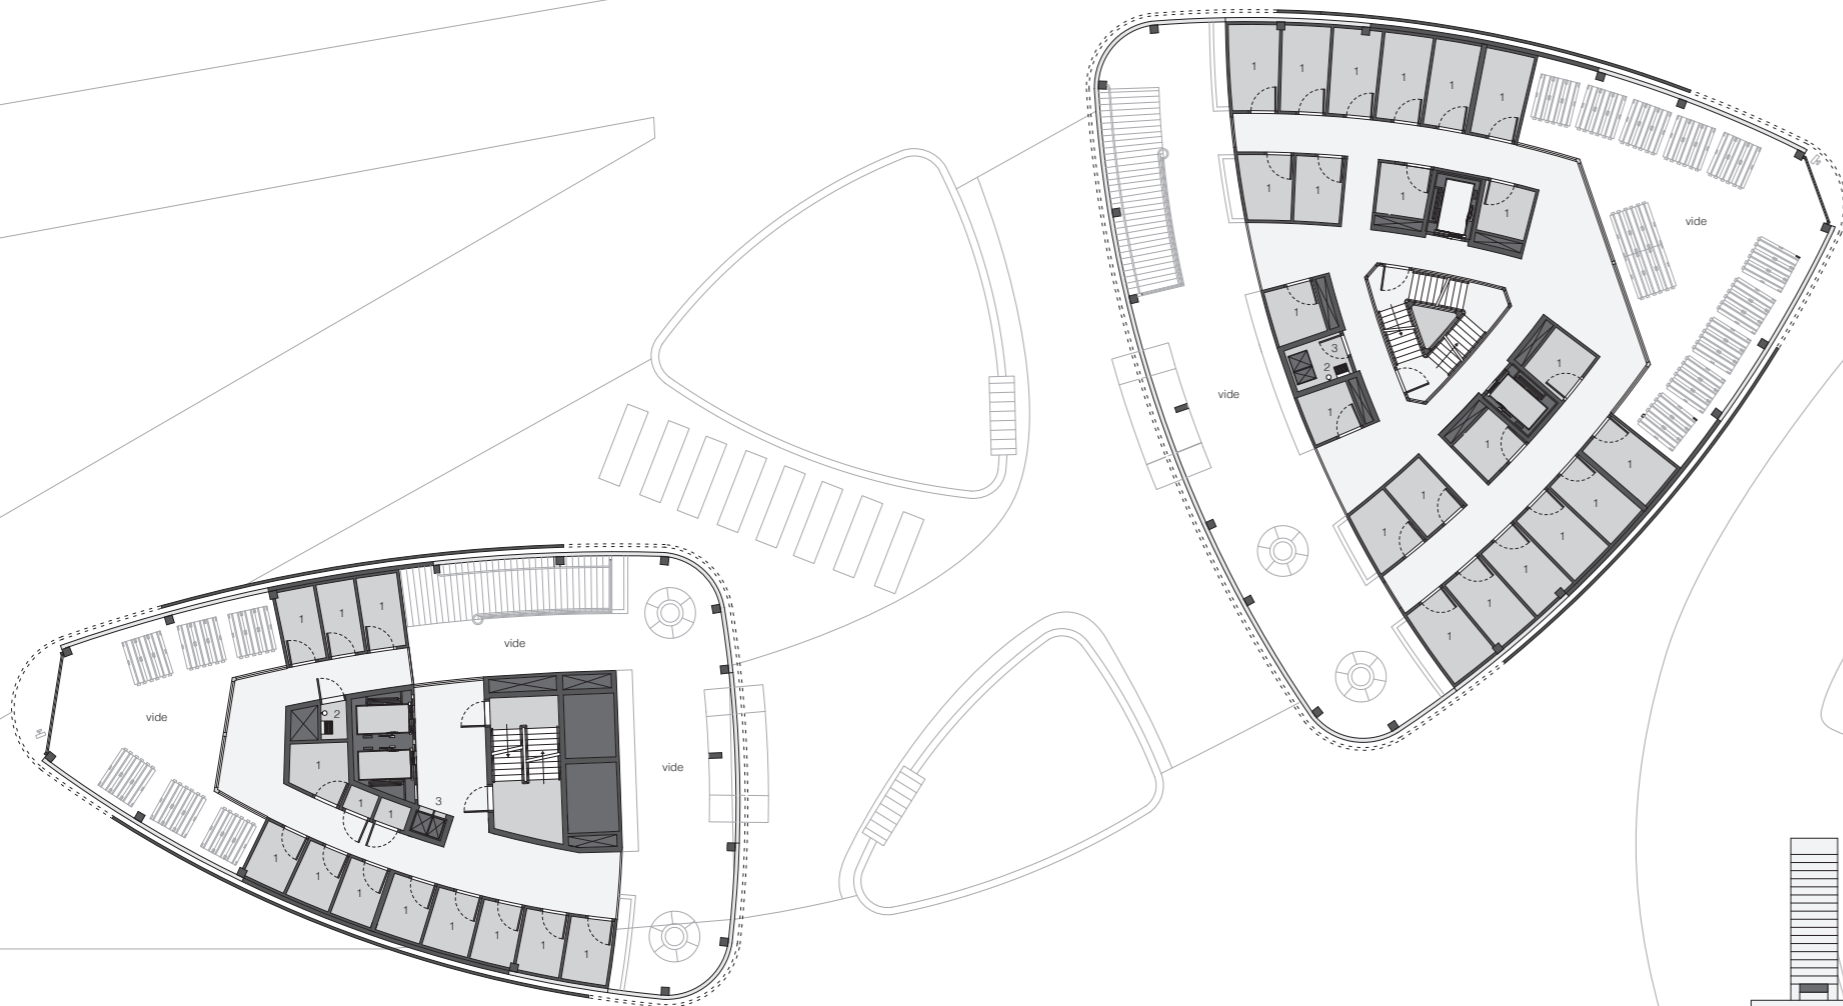

1:100

P4

Janick van der Meiden
1522264

- 1 Berging
- 2 Schoonmaakkast
- 3 Huisafval schacht

Dwelling Graduation Studio
At Home in the City
Het hoofd van Java-eiland

Faculteit Bouwkunde
Technische Universiteit Delft

P5 Presentatie

Het Hoofd van Java-Eiland
als nieuwe metropolitane peninsula

Janick van der Meiden

Locatie &
Visie

Onderzoek &
Proces

Stad &
Masterplan

Masterplan &
Woongebouw

Woongebouw &
Woning

Energie &
Bouwtechniek