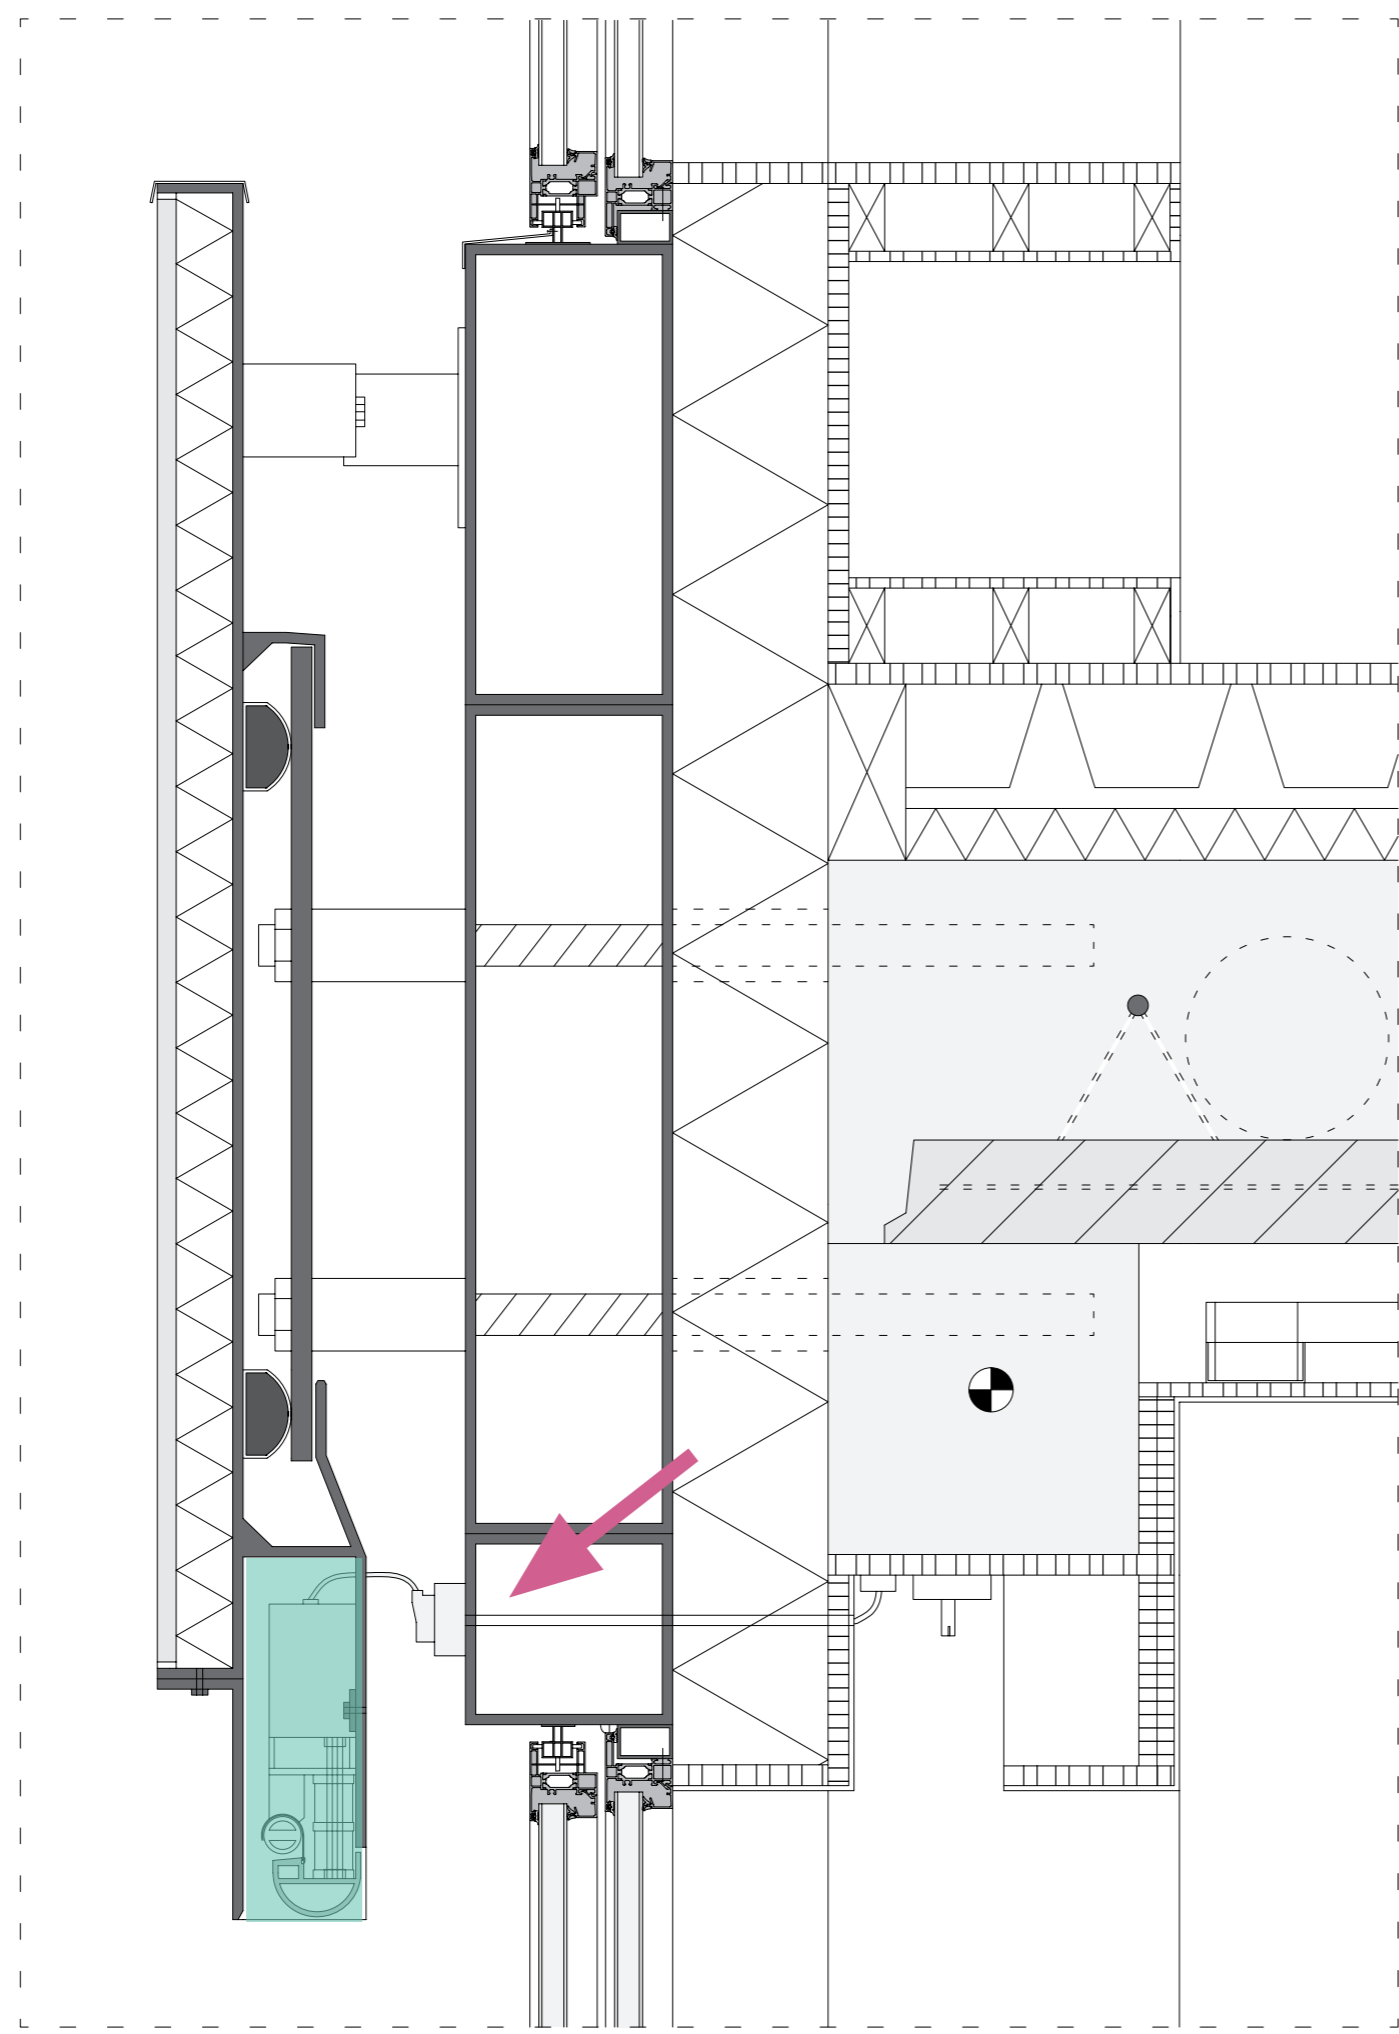

Faculteit Bouwkunde
Technische Universiteit Delft

P5 Presentatie

Het Hoofd van Java-Eiland
als nieuwe metropolitane peninsula

Janick van der Meiden

Locatie &
Visie

Onderzoek &
Proces

Stad &
Masterplan

Masterplan &
Woongebouw

Woongebouw &
Woning

Energie &
Bouwtechniek