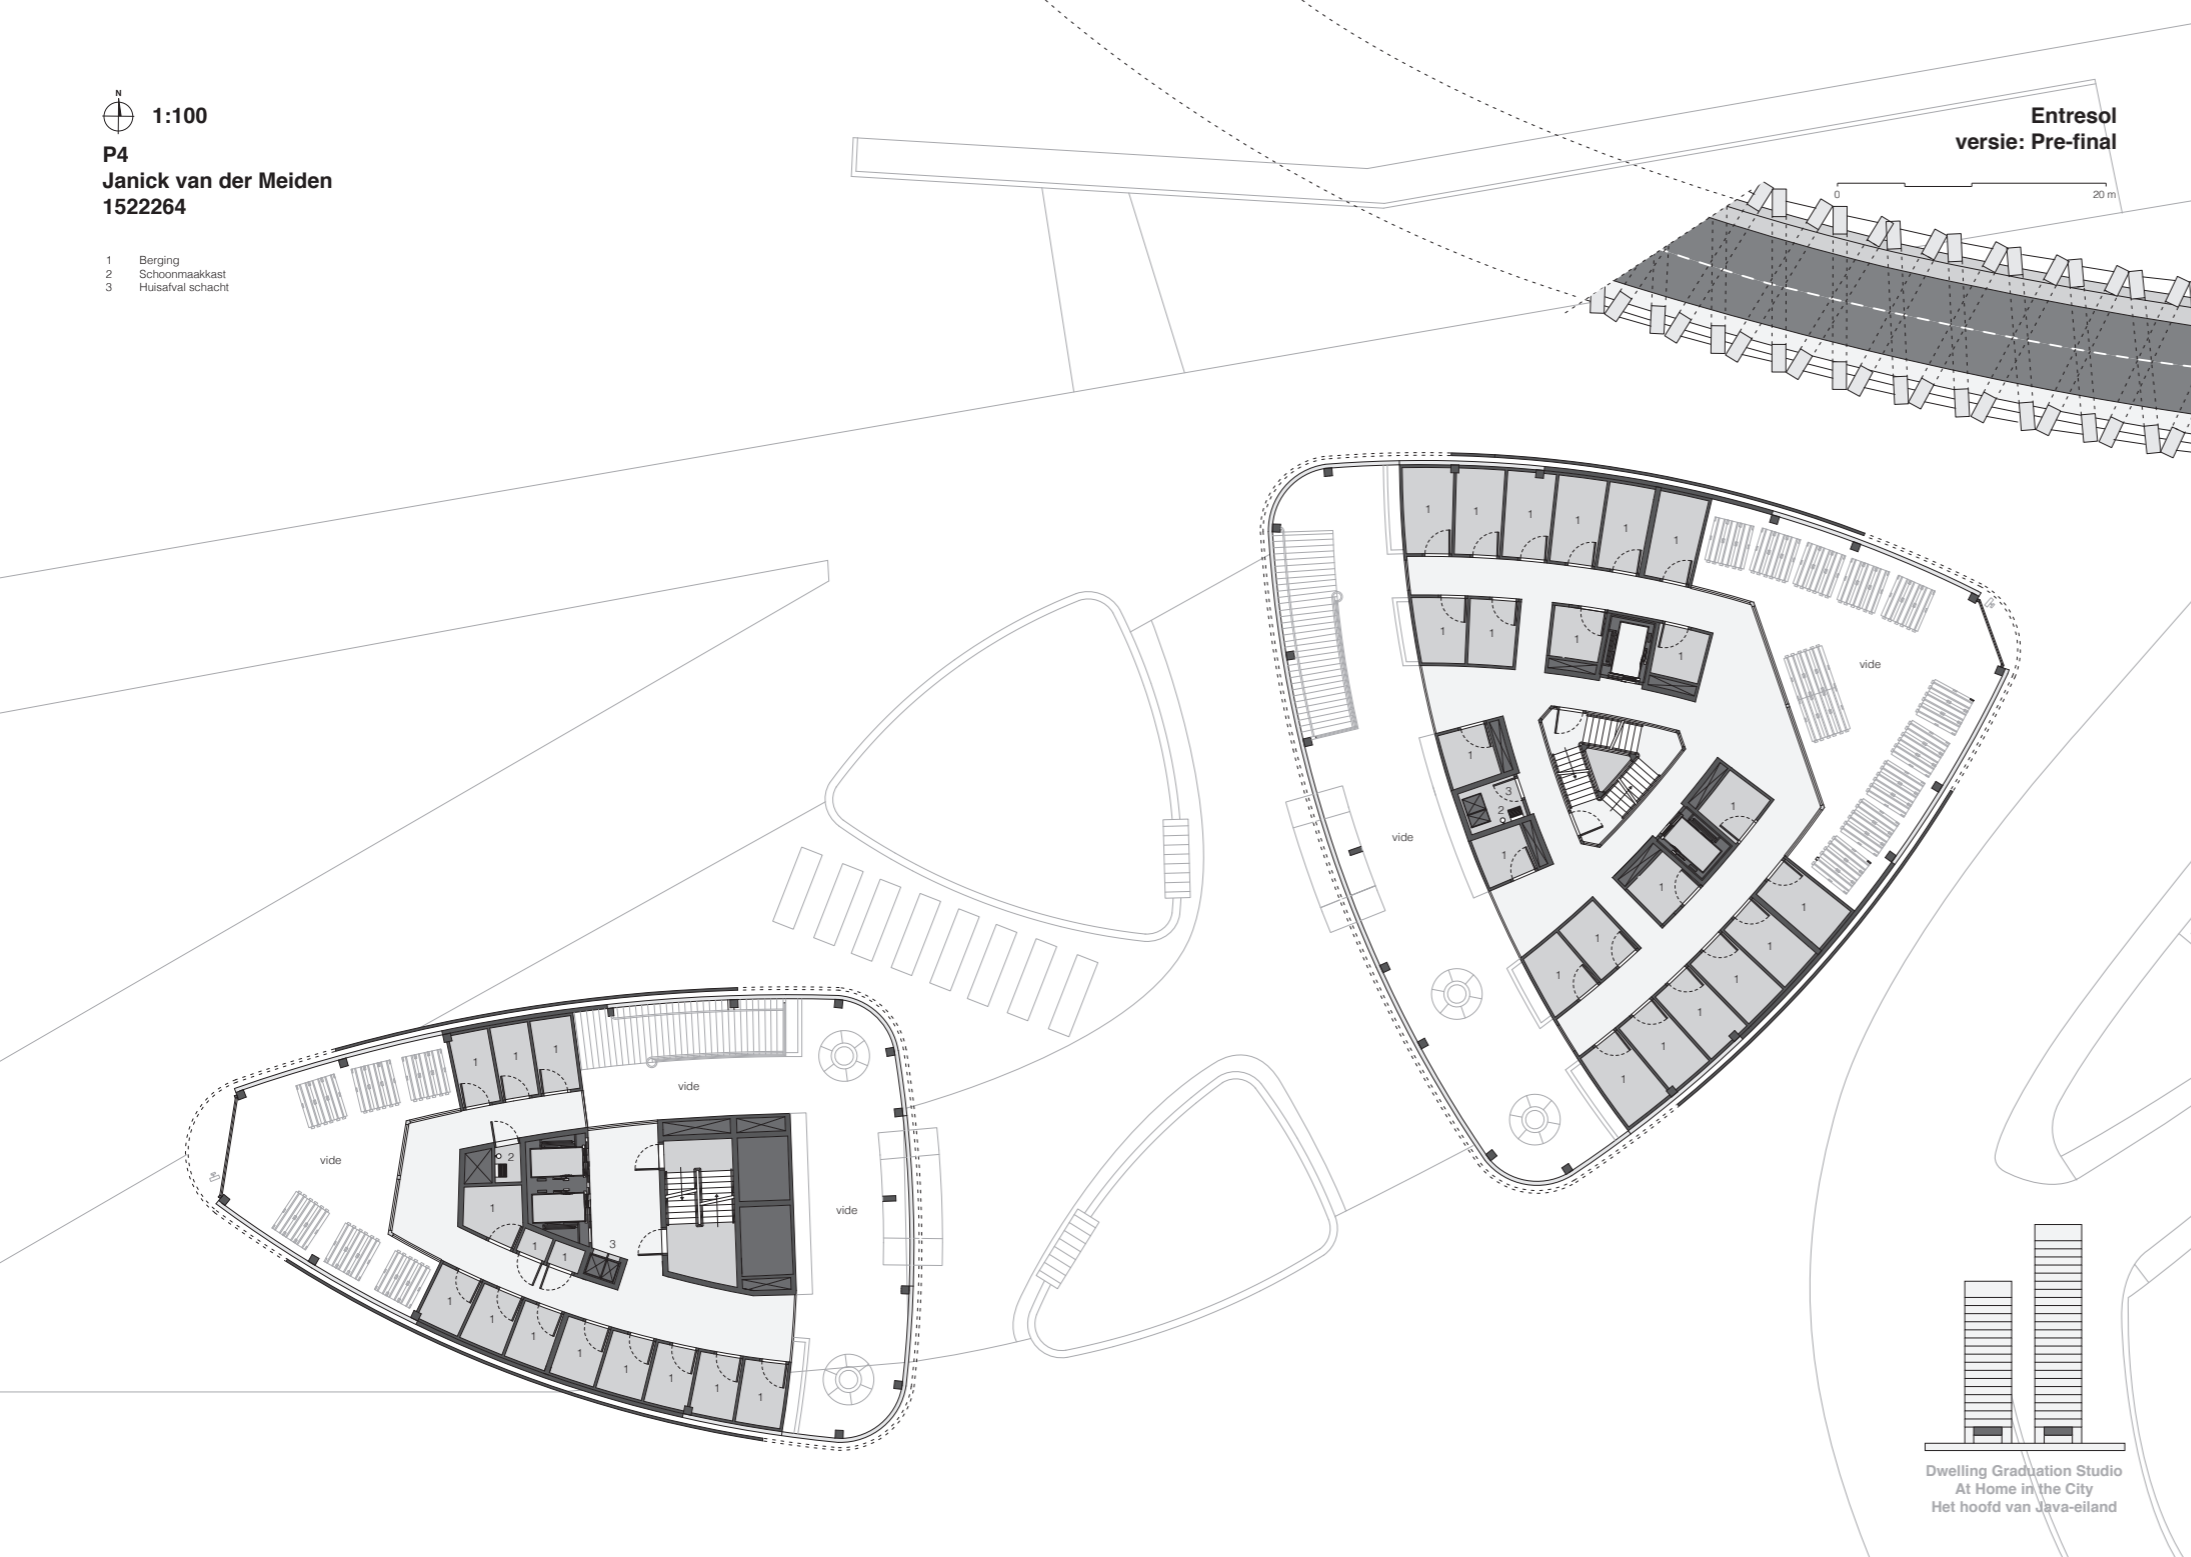

1:100

P4

Janick van der Meiden
1522264

- 1 Berging
- 2 Schoonmaakkast
- 3 Huisafval schacht

Entresol
versie: Pre-final

Faculteit Bouwkunde
Technische Universiteit Delft

P5 Presentatie

Het Hoofd van Java-Eiland
als nieuwe metropolitane peninsula

Janick van der Meiden

Locatie &
Visie

Onderzoek &
Proces

Stad &
Masterplan

Masterplan &
Woongebouw

Woongebouw &
Woning

Energie &
Bouwtechniek

entresol