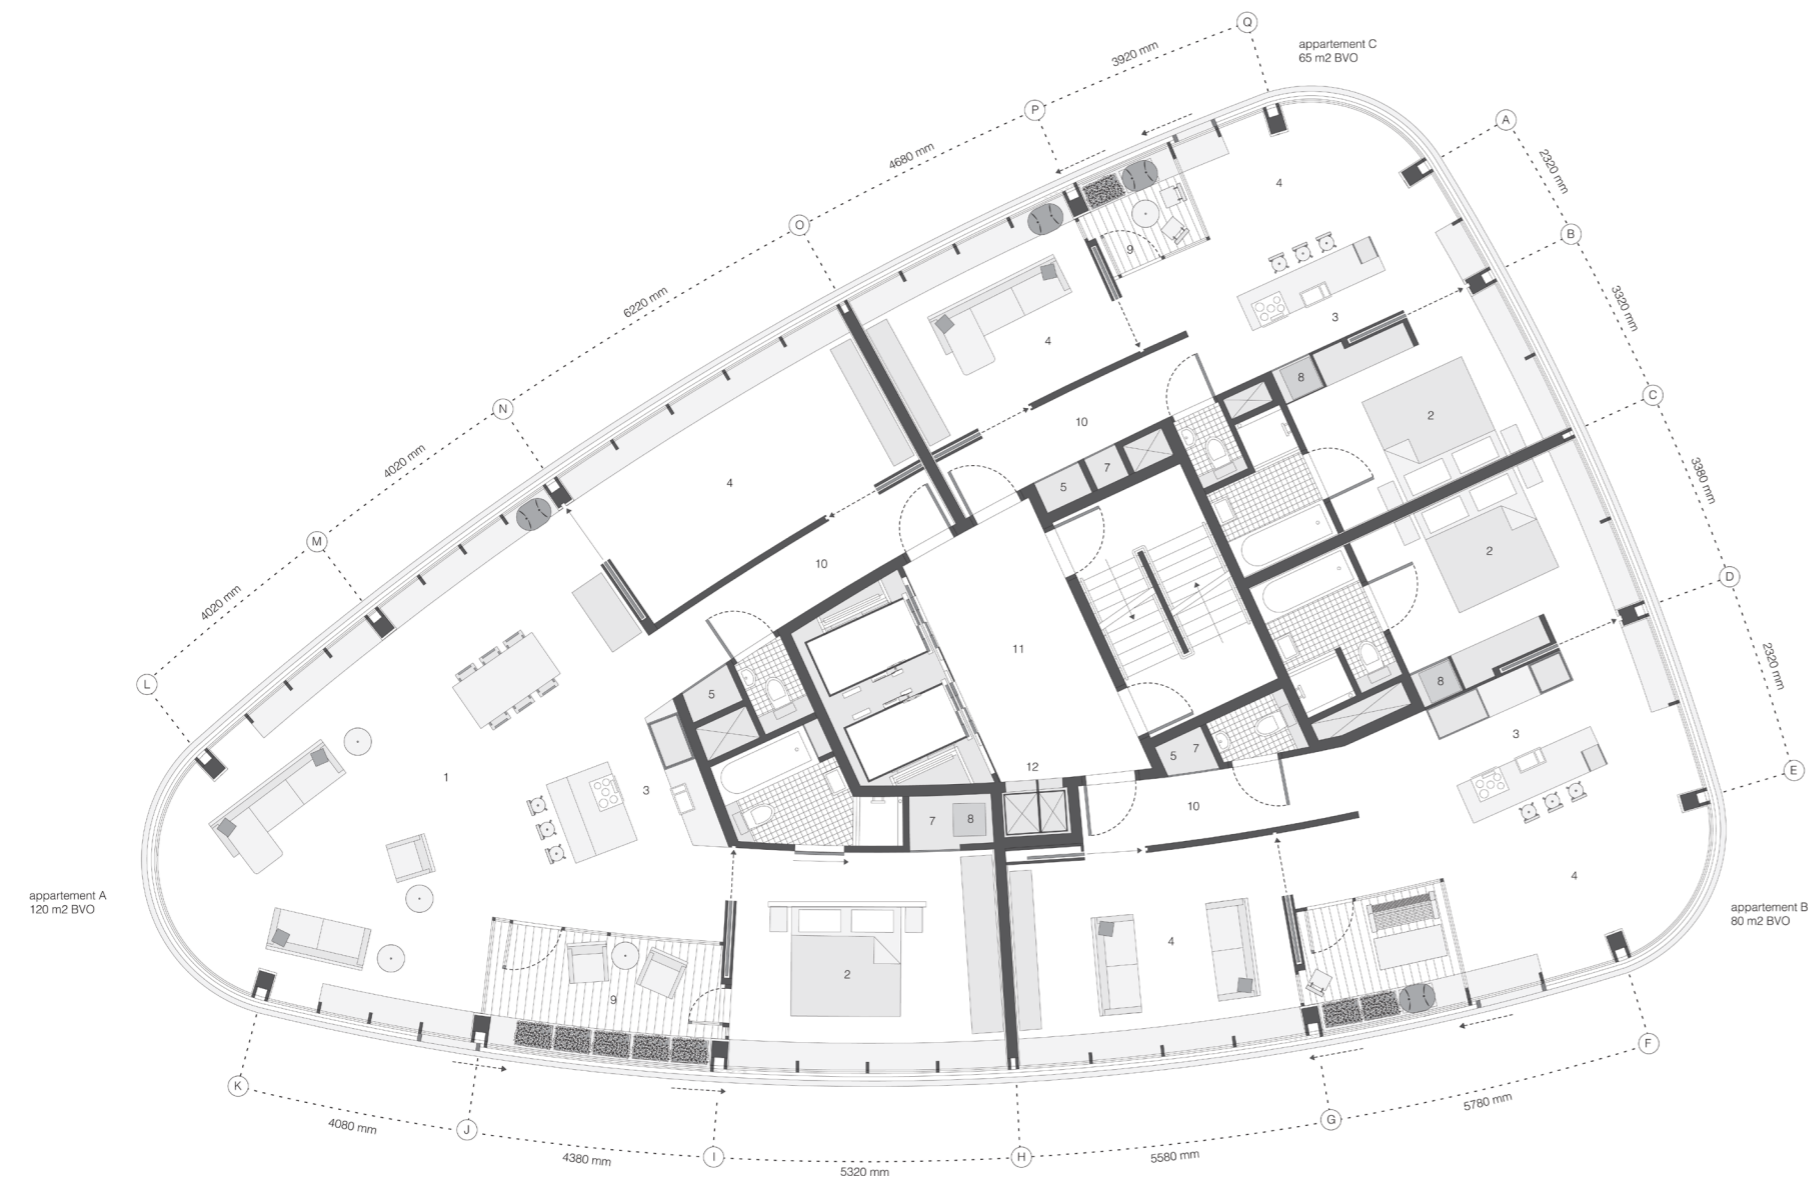

P5 Presentatie

Het Hoofd van Java-Eiland
als nieuwe metropolitane peninsula

Janick van der Meiden

1:50

Locatie & Visie

Onderzoek & Proces

Stad & Masterplan

Masterplan & Woongebouw

Woongebouw & Woning

Energie & Bouwtechniek

woningen kleine toren