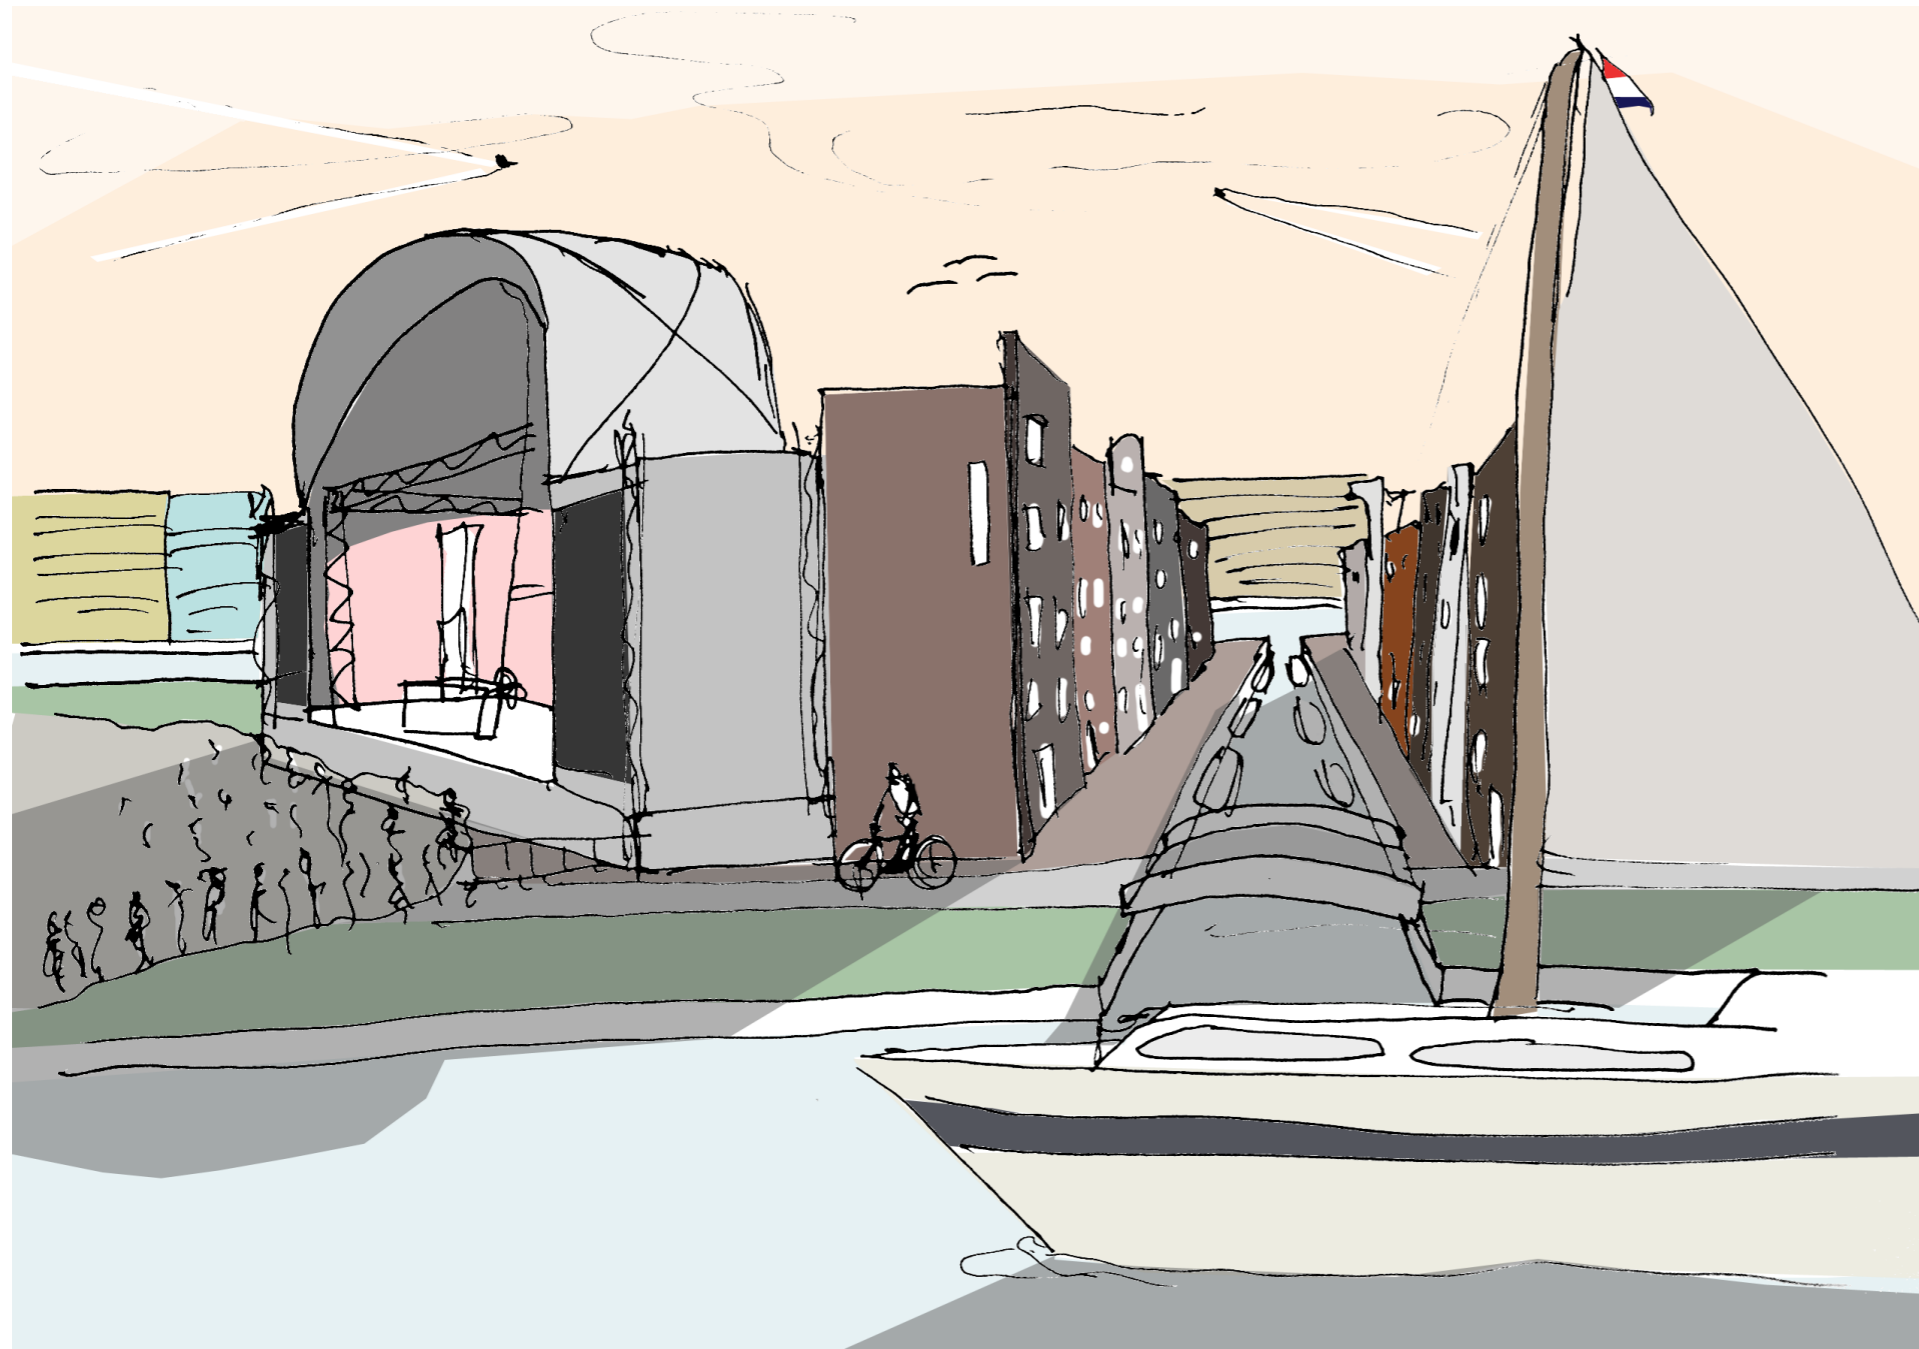

P5 Presentatie

Het Hoofd van Java-Eiland
als nieuwe metropolitane peninsula

Janick van der Meiden

Locatie &
Visie

Onderzoek &
Proces

Stad &
Masterplan

Masterplan &
Woongebouw

Woongebouw &
Woning

Energie &
Bouwtechniek