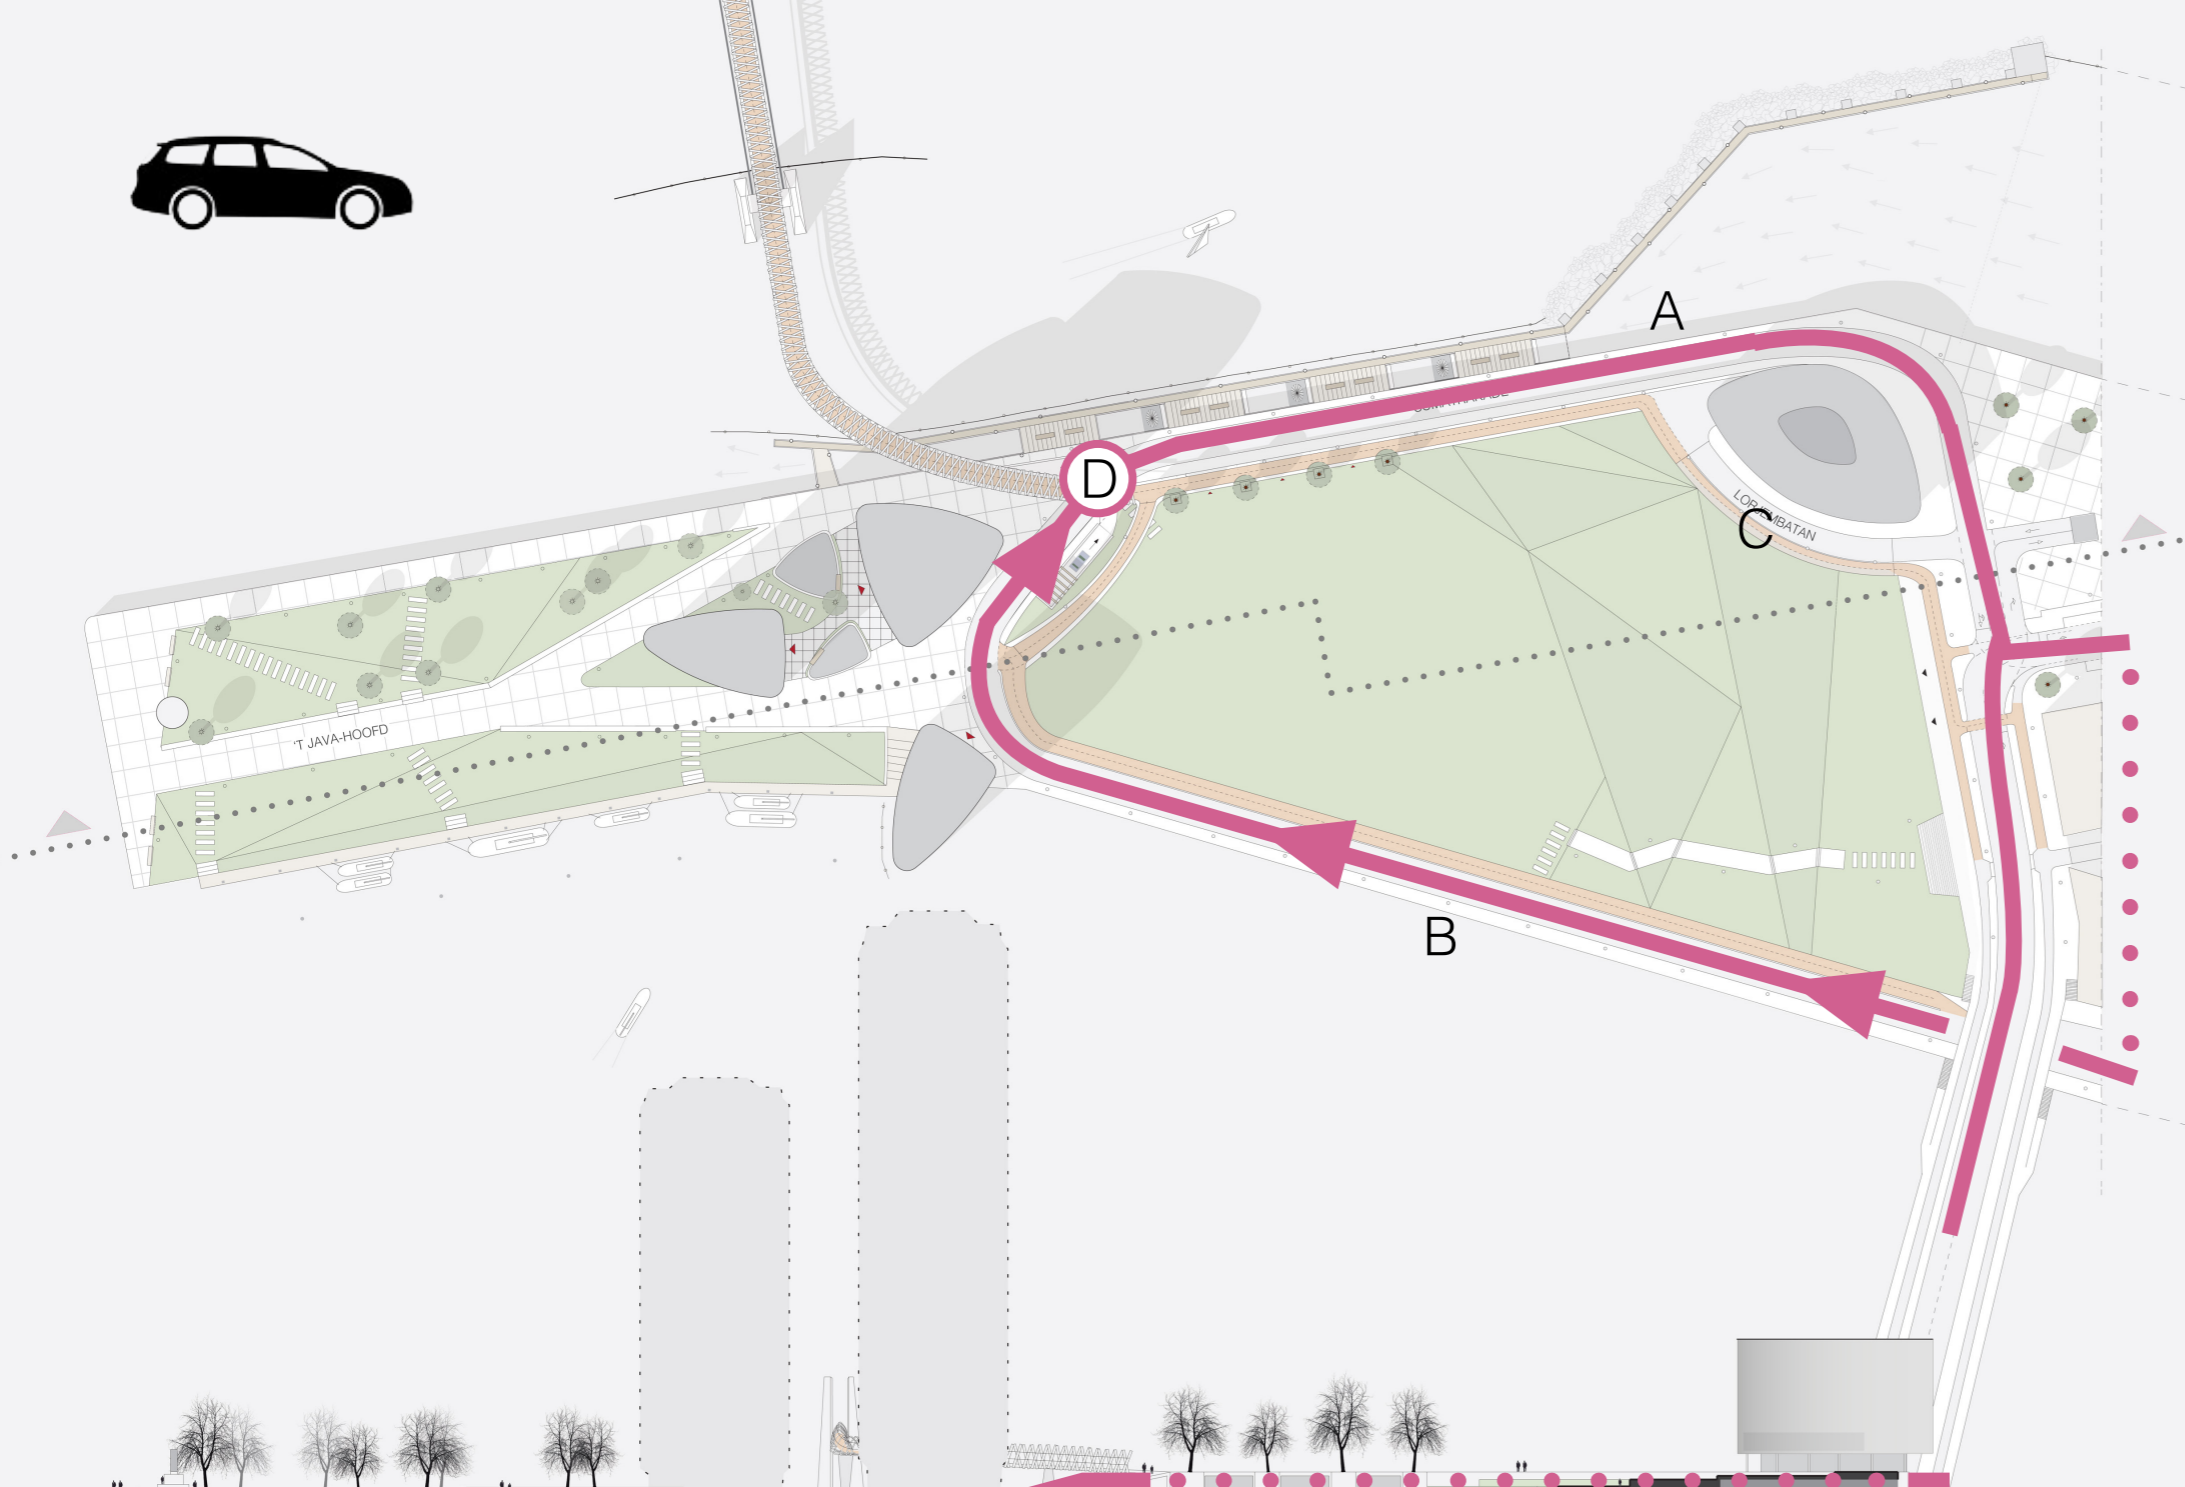

Energie &  
Bouwtechniek

- A Hoofdweg  
2-richtingen, altijd begaanbaar
- B Ontsluiting Javakade  
1-richting, afgesloten tijdens evenement
- C Lorjembatan (vertaling: Noordelijke brug)  
Kiss & Ride van hotel
- D In- en uitgang parkeergarage