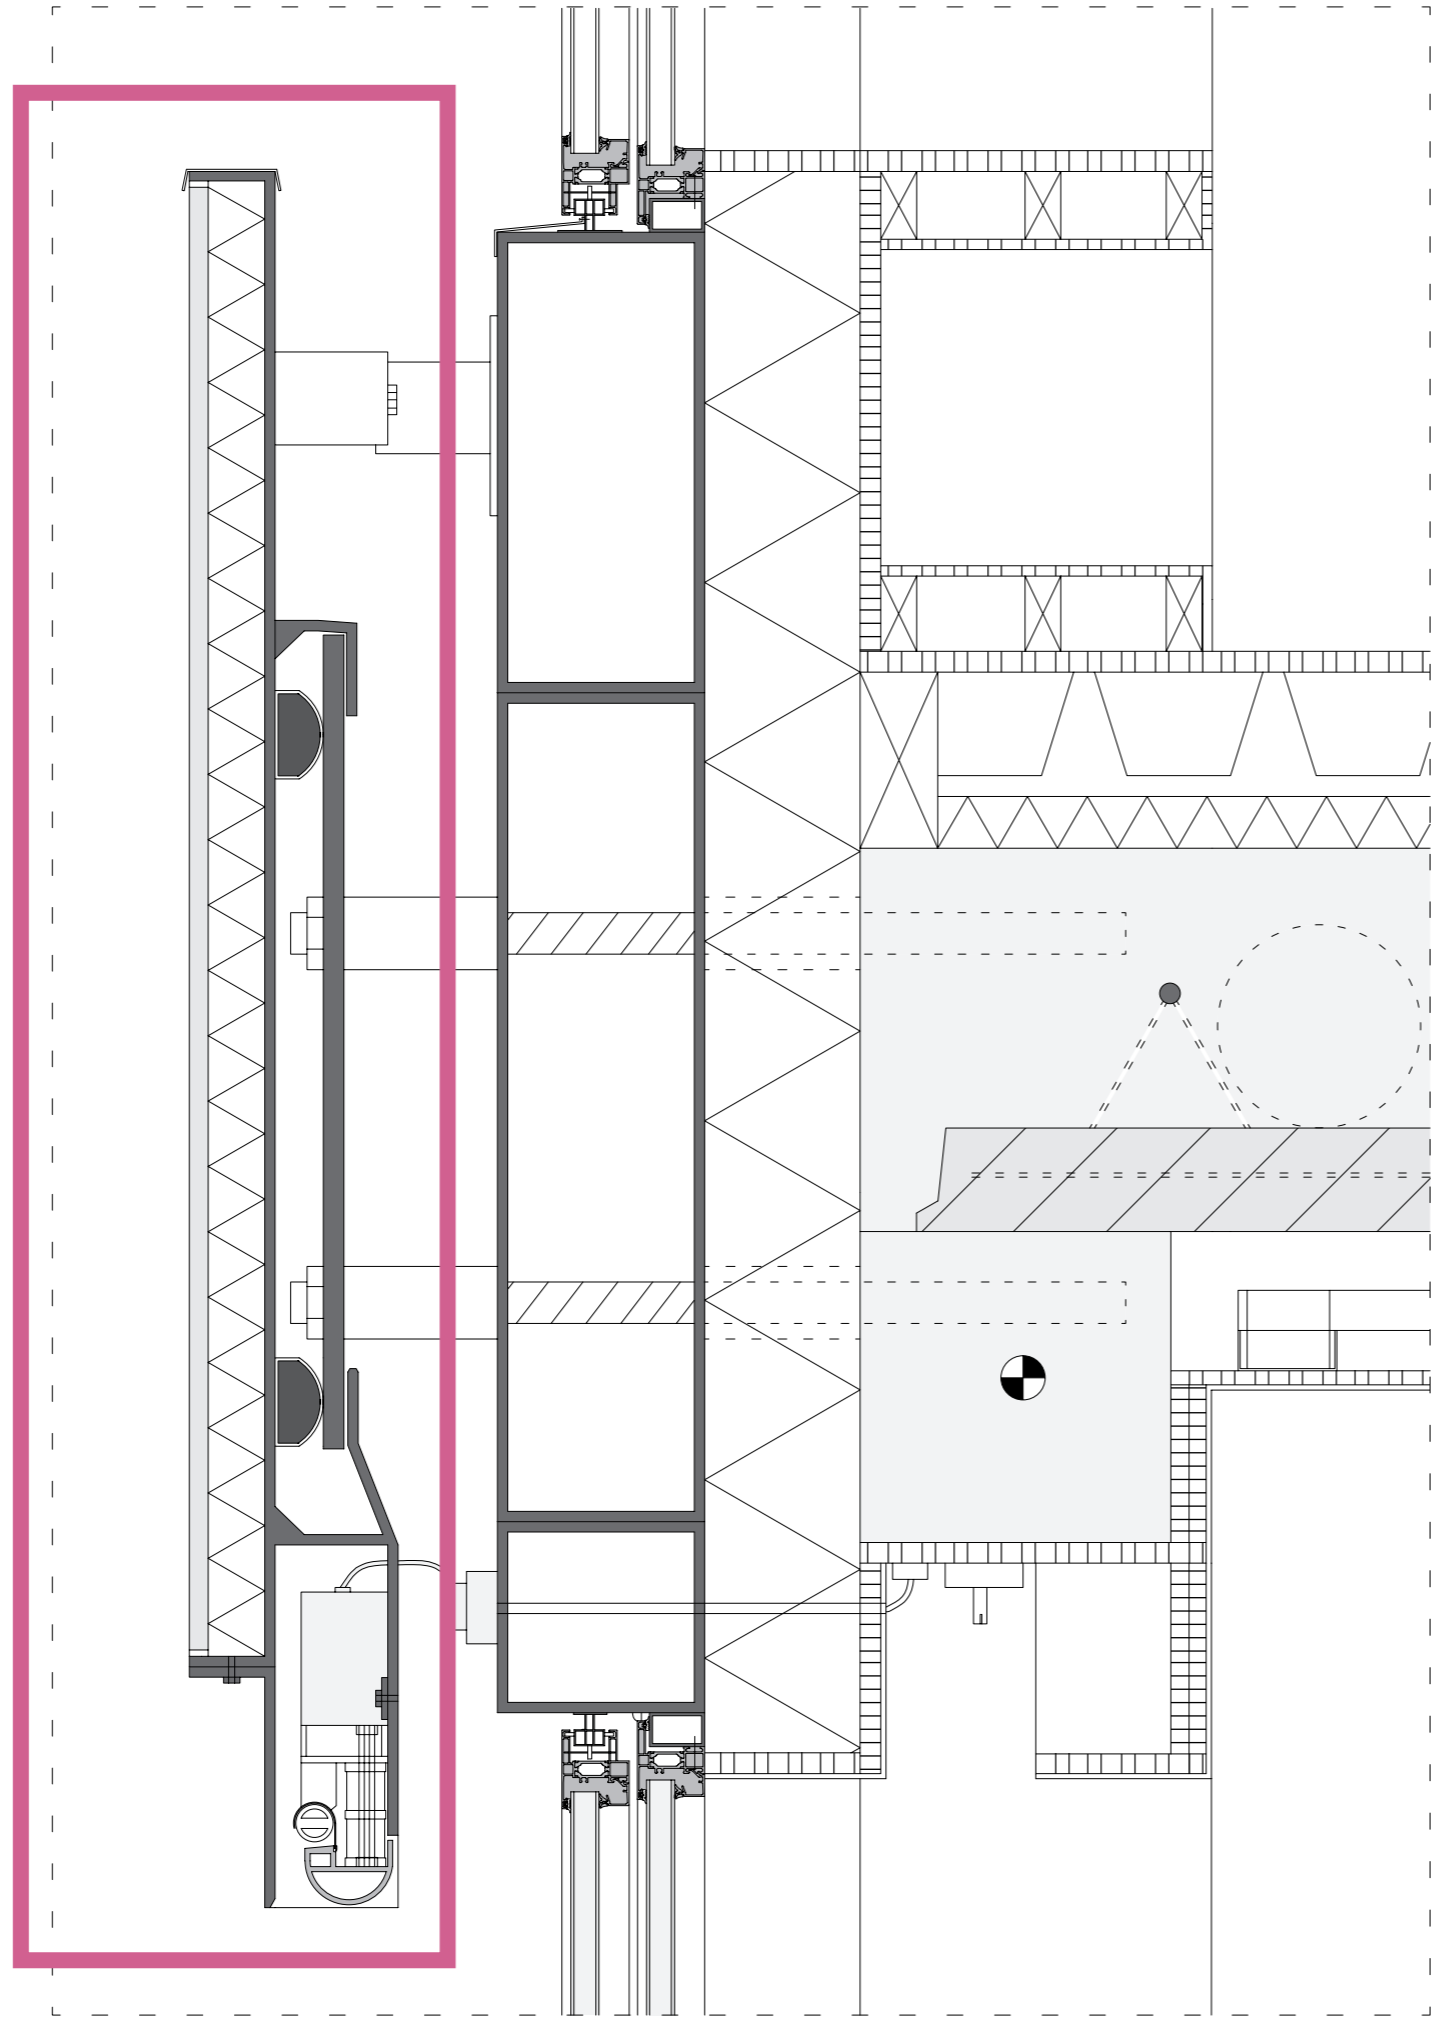

P5 Presentatie

Het Hoofd van Java-Eiland
als nieuwe metropolitane peninsula

Janick van der Meiden

Locatie &
Visie

Onderzoek &
Proces

Stad &
Masterplan

Masterplan &
Woongebouw

Woongebouw &
Woning

Energie &
Bouwtechniek