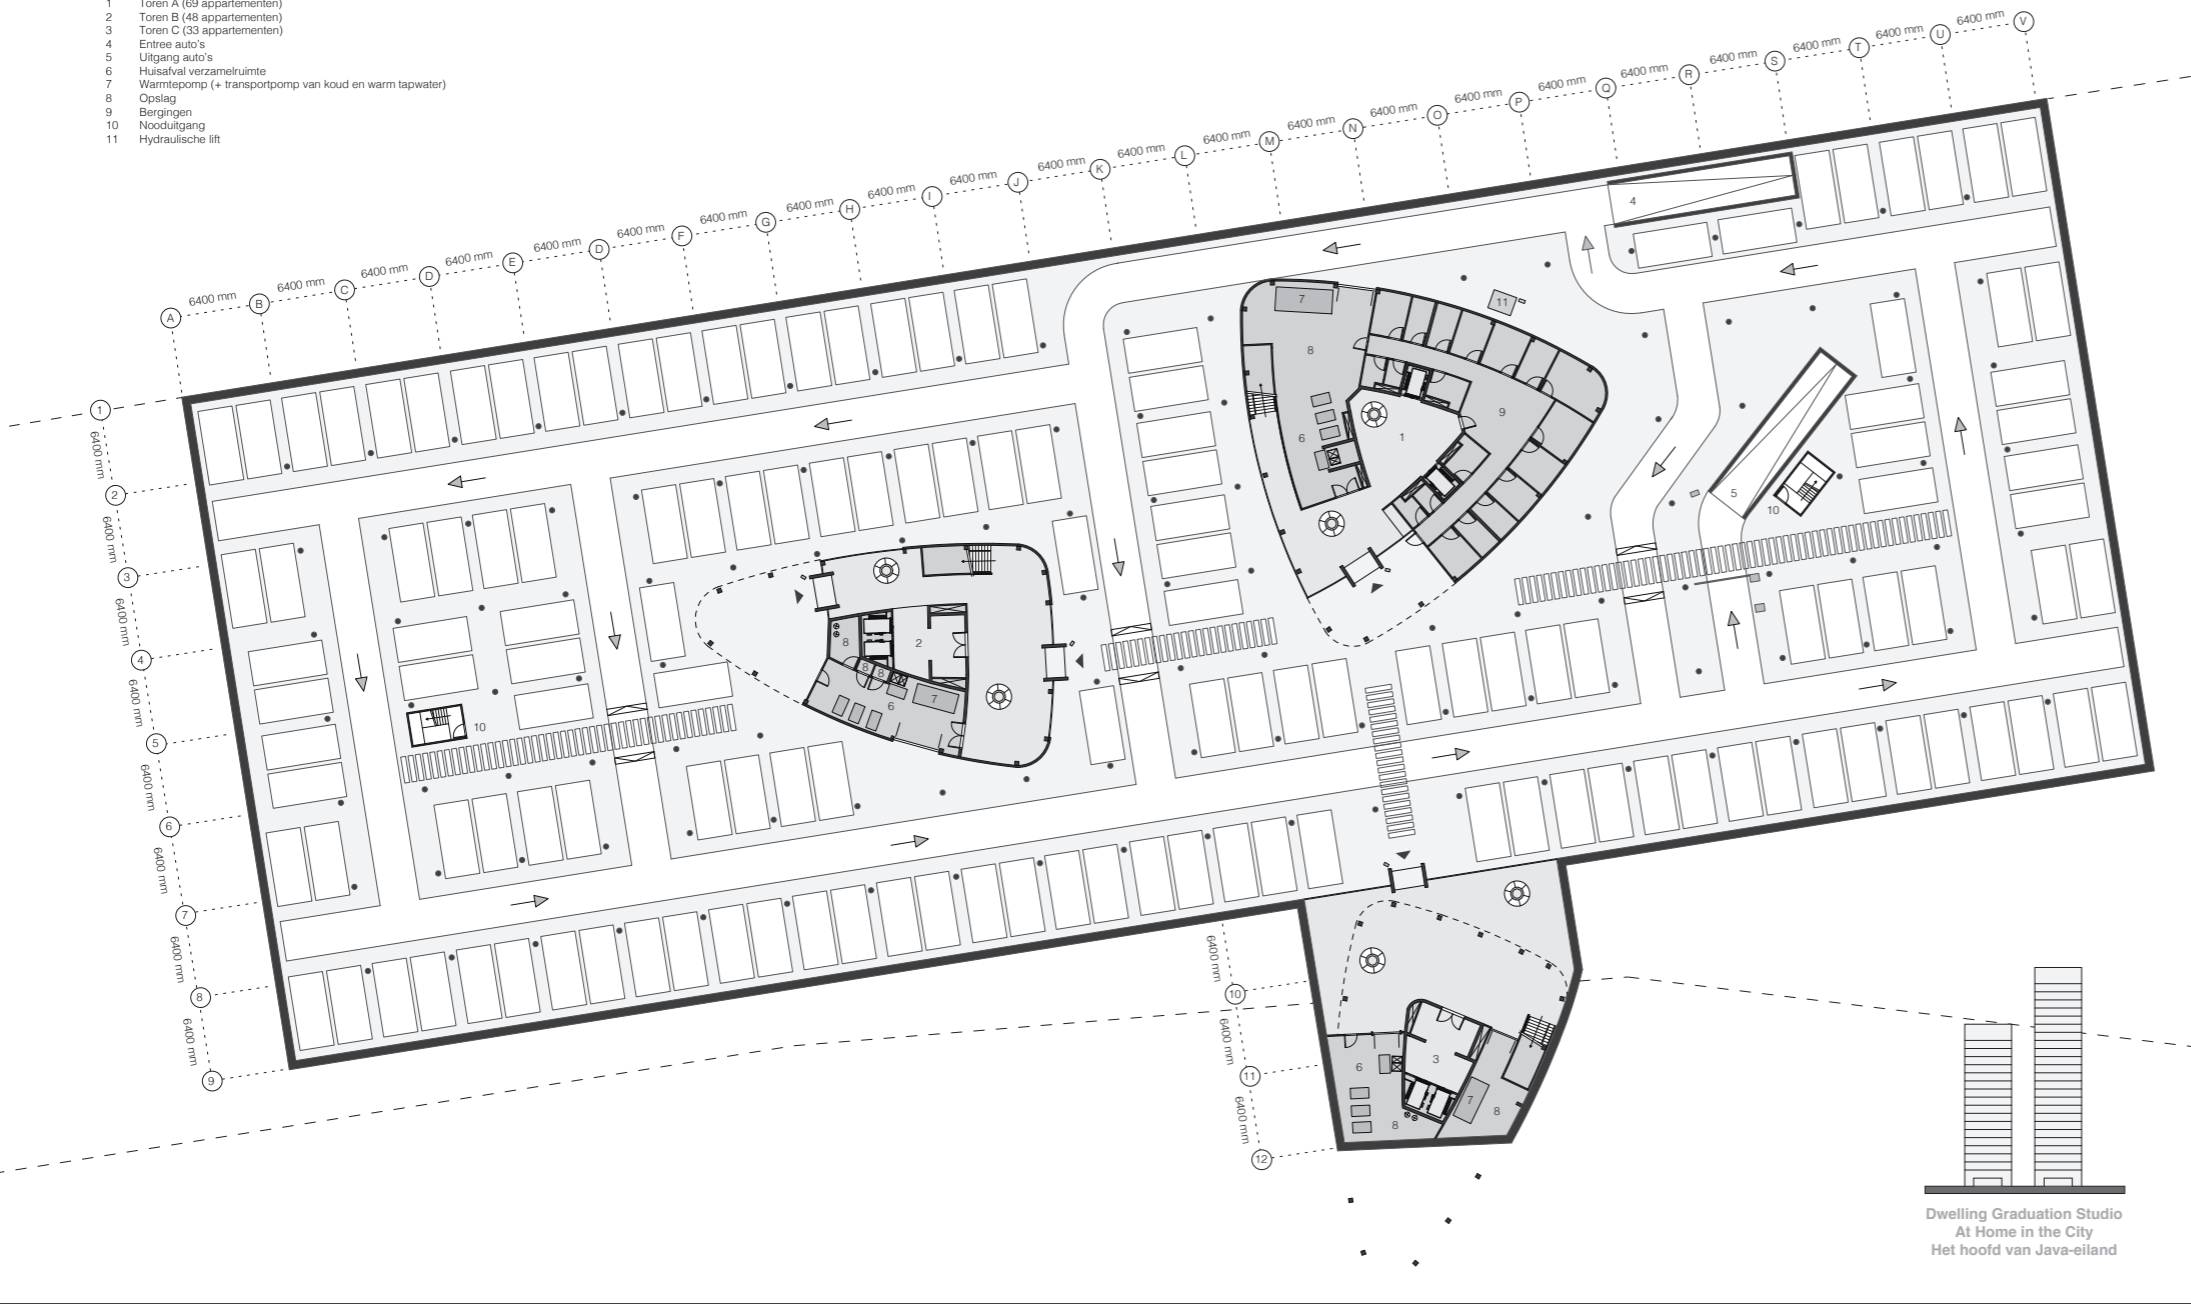

- 1 Toren A (69 appartementen)
- 2 Toren B (48 appartementen)
- 3 Toren C (33 appartementen)
- 4 Entree auto's
- 5 Uitgang auto's
- 6 Huisafval verzamelruimte
- 7 Wasmachine (+ transportpomp van koud en warm tapwater)
- 8 Opslag
- 9 Bergingen
- 10 Nooduitgang
- 11 Hydraulische lift

Locatie &
Visie

Onderzoek &
Proces

Stad &
Masterplan

Masterplan &
Woongebouw

Woongebouw &
Woning

Energie &
Bouwtechniek

Parkeernorm = 1,0
147 parkeerplekken

Ook in de parkeergarage:

- warmtepomp
- opvang huisafval

parkeergarage