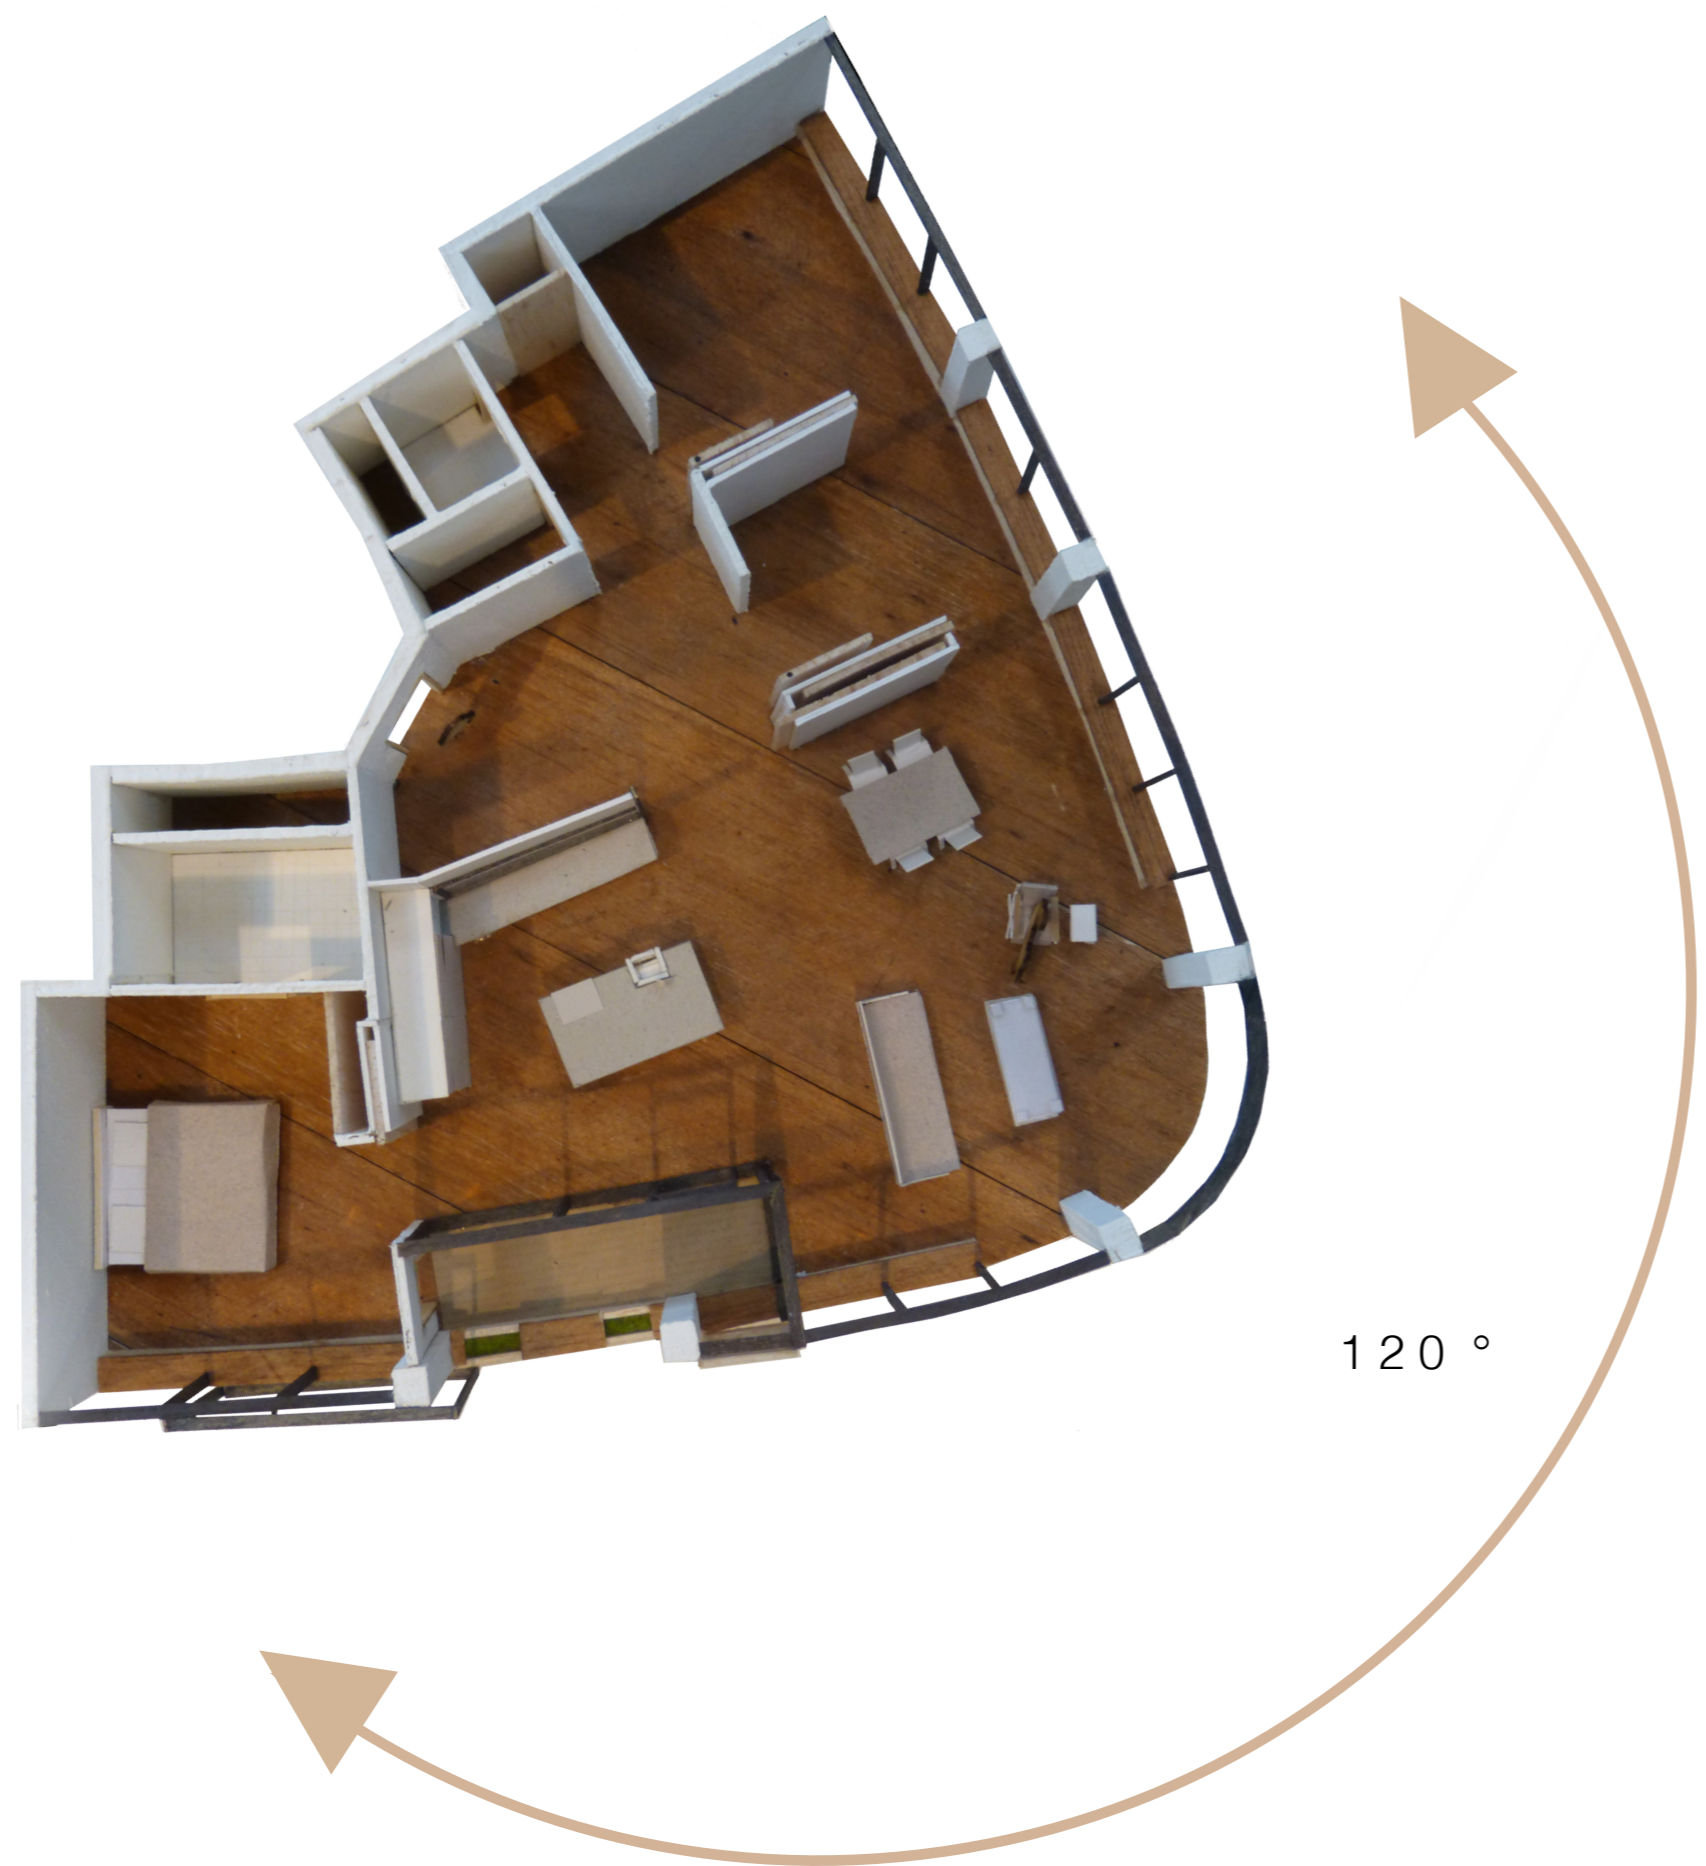

# P5 Presentatie

Het Hoofd van Java-Eiland  
als nieuwe metropolitane peninsula

Janick van der Meiden

120 °

één grote ruimte

Locatie & Visie

Onderzoek & Proces

Stad & Masterplan