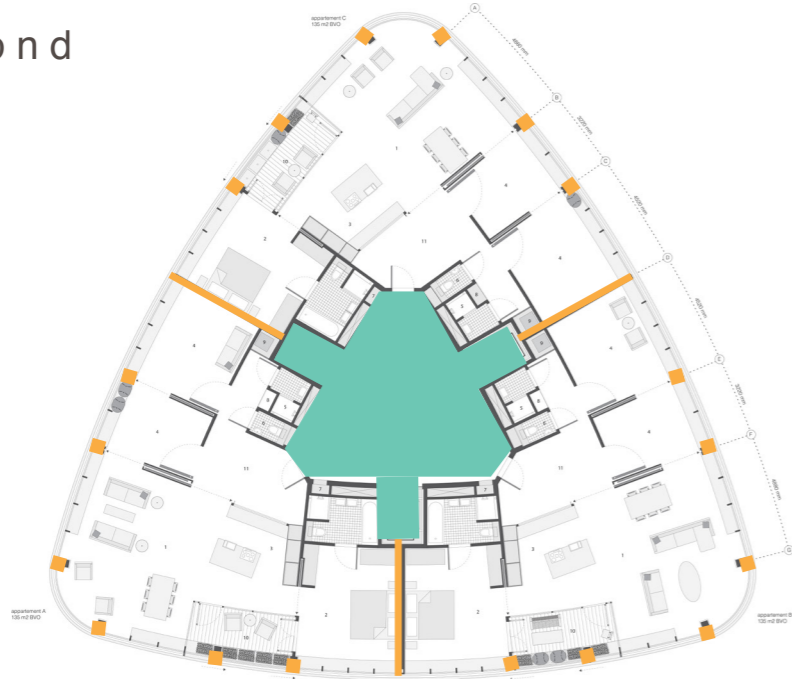

Plattegrond

zwaartekracht