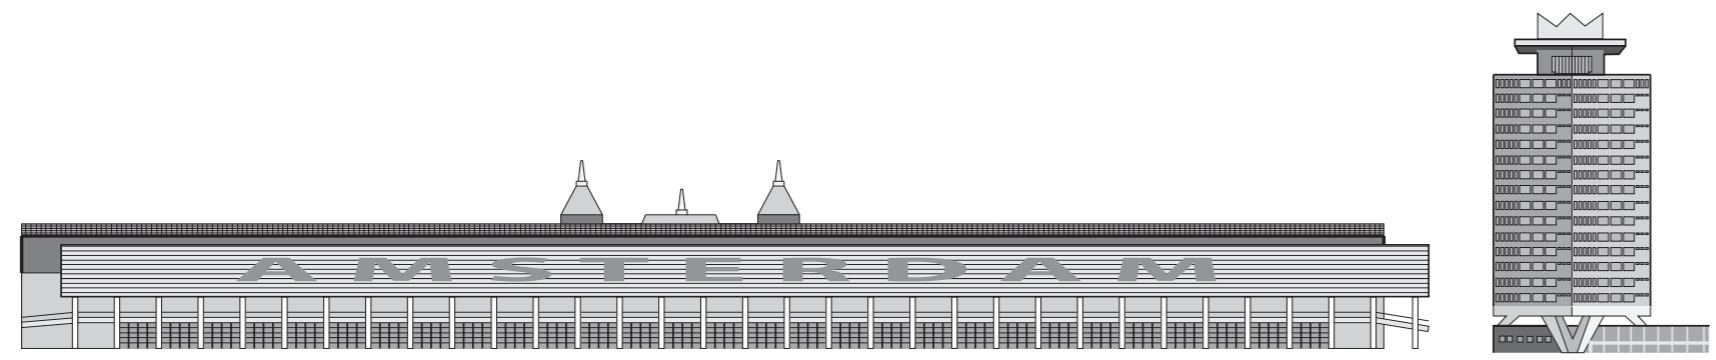

# P5 Presentatie

Het Hoofd van Java-Eiland  
als nieuwe metropolitane peninsula

Janick van der Meiden

Locatie &  
Visie

Onderzoek &  
Proces

Stad &  
Masterplan

Masterplan &  
Woongebouw

Woongebouw &  
Woning