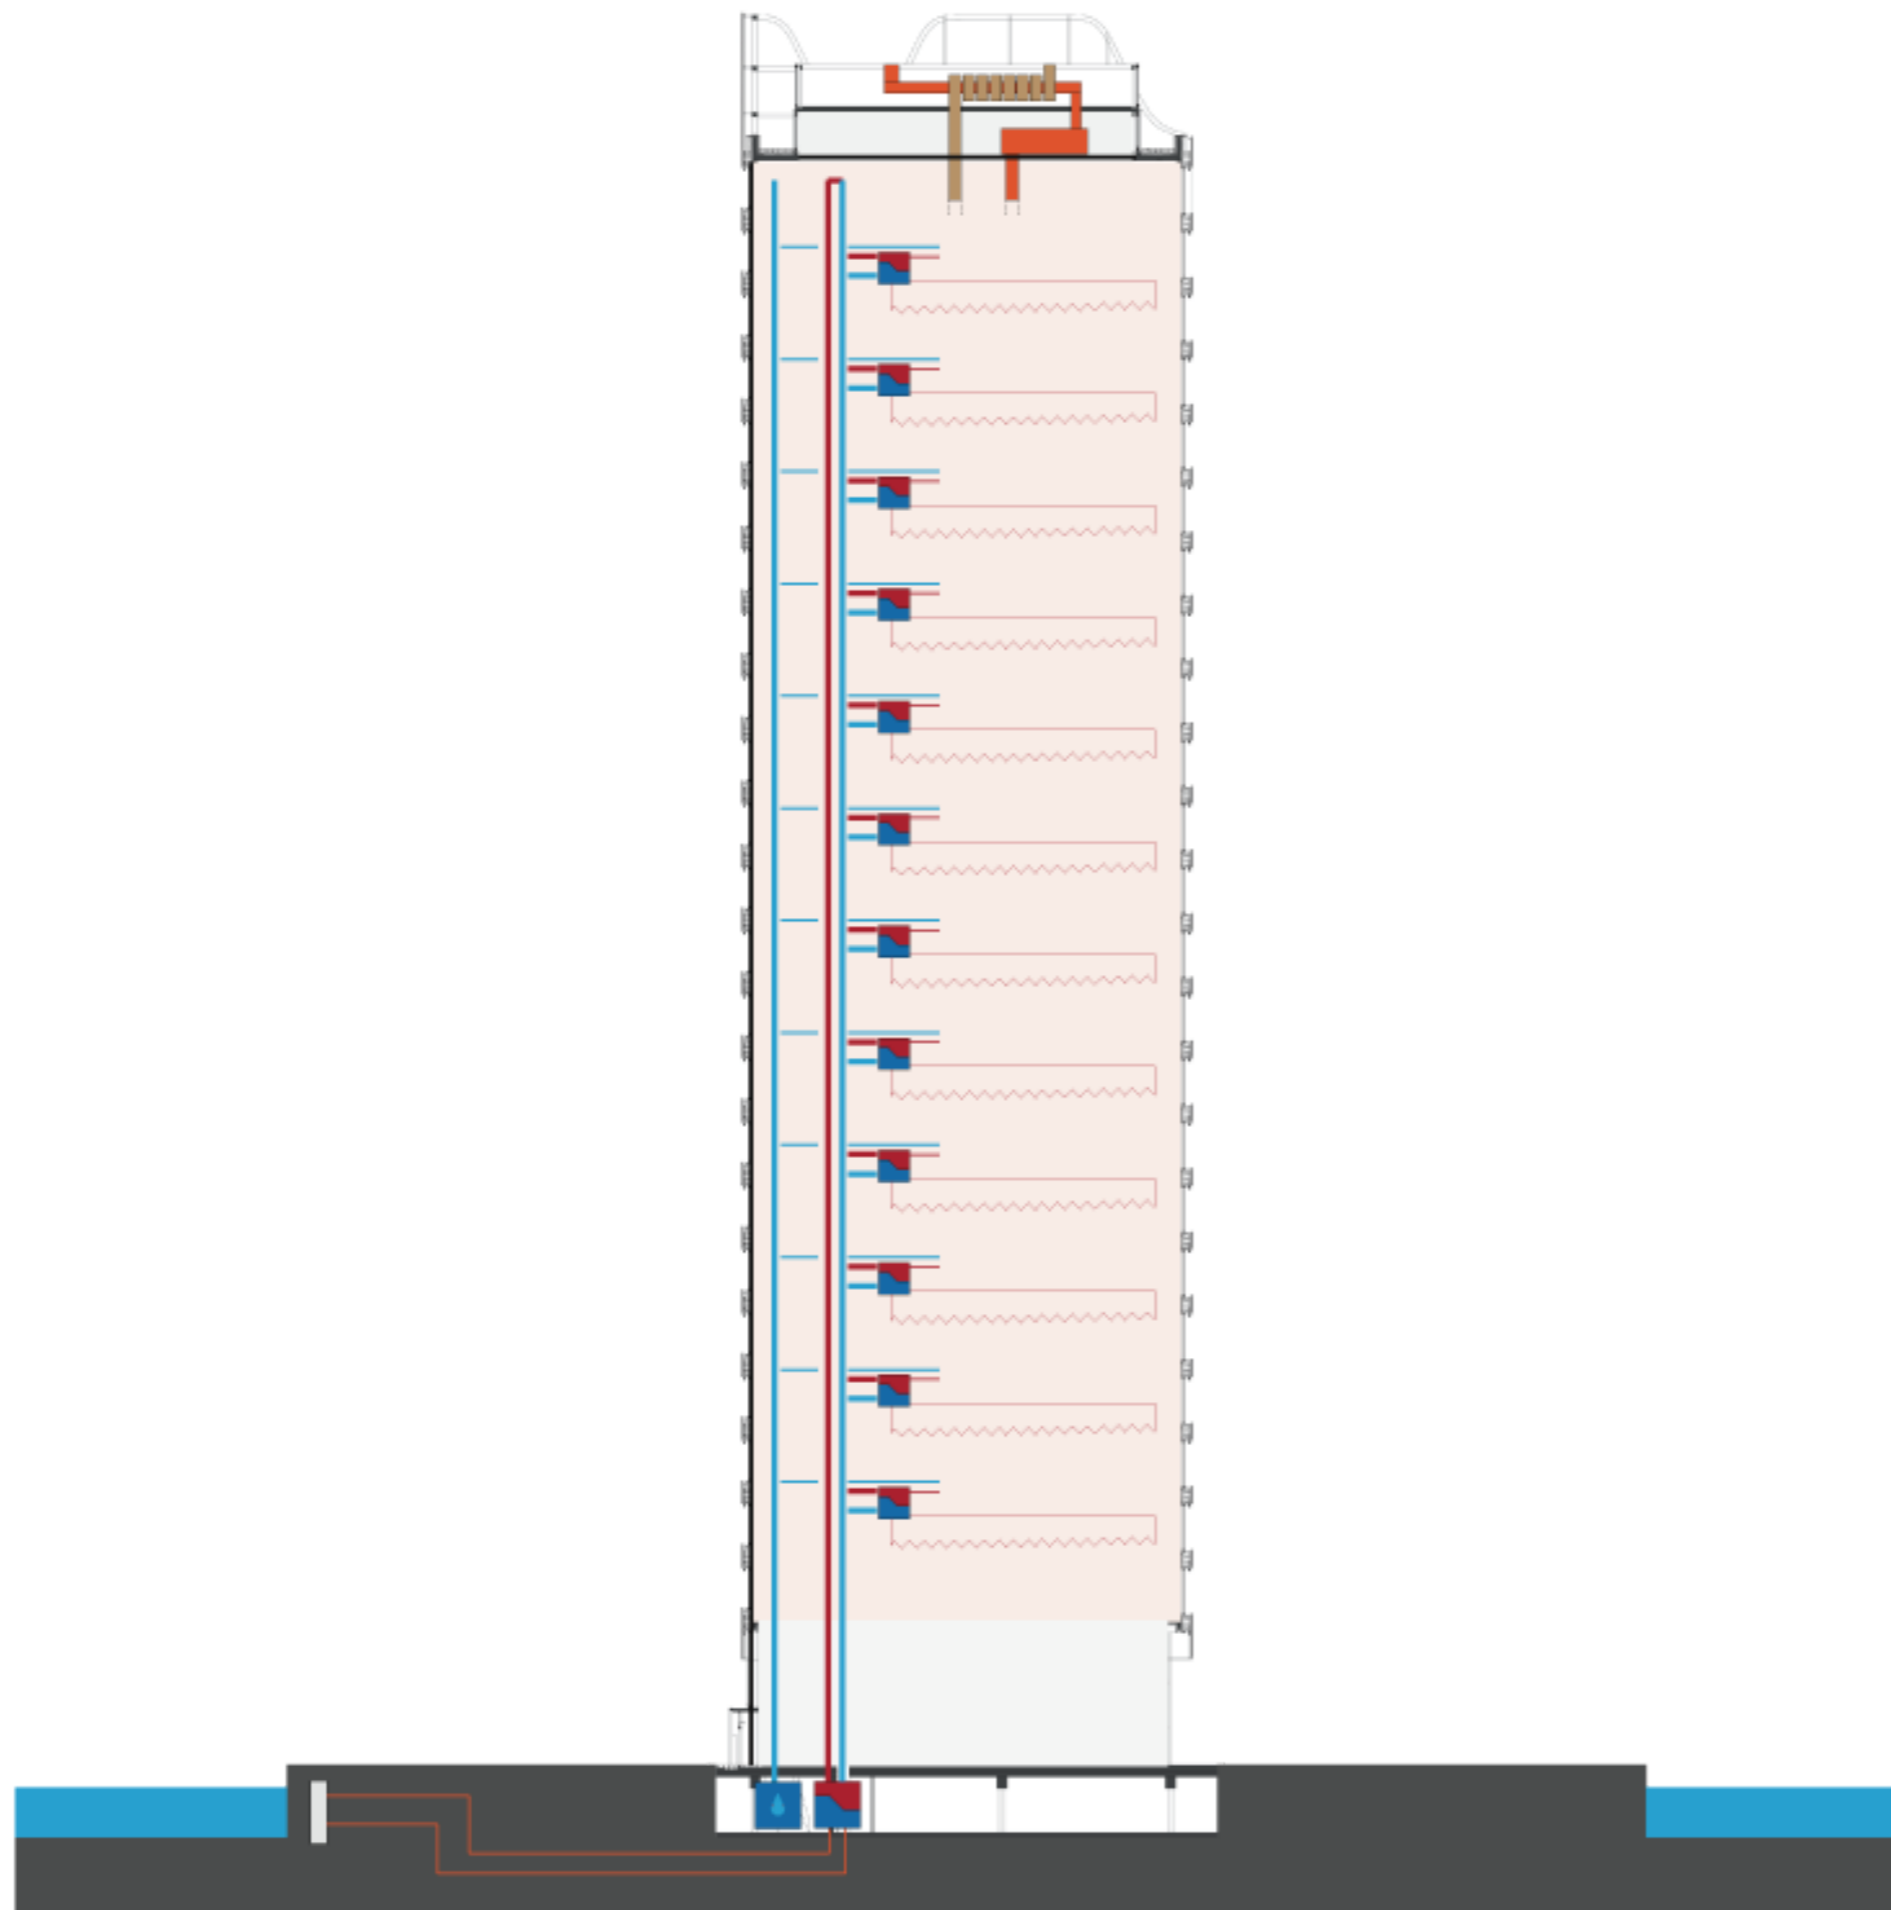

P5 Presentatie

Het Hoofd van Java-Eiland
als nieuwe metropolitane peninsula

Janick van der Meiden

klimatiserings principe

Locatie & Visie

Onderzoek & Proces

Stad & Masterplan

Masterplan & Woongebouw

Woongebouw & Woning

Energie & Bouwtechniek