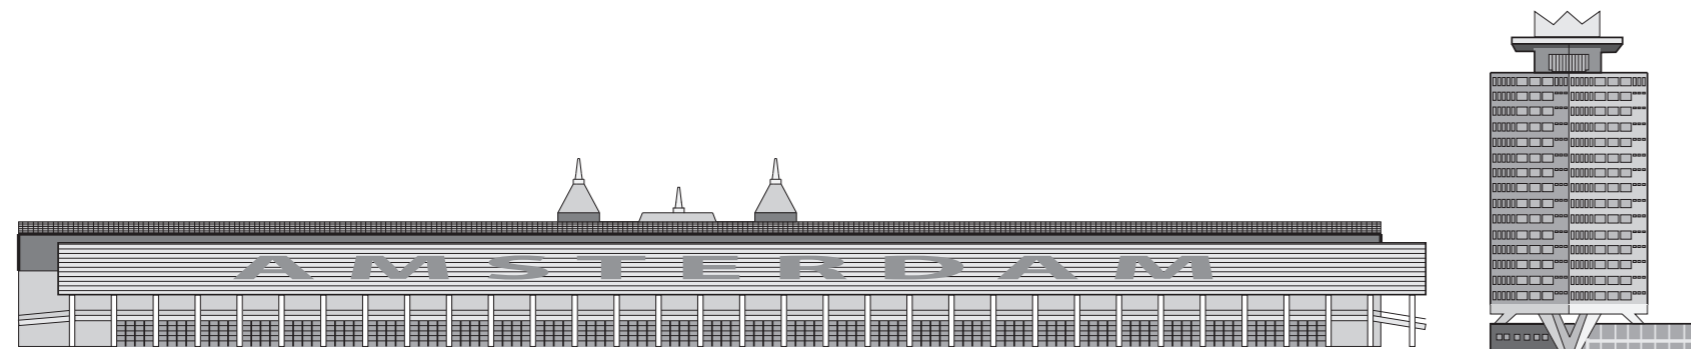

# P5 Presentatie

Het Hoofd van Java-Eiland  
als nieuwe metropolitane peninsula

Janick van der Meiden

Locatie &  
Visie

Onderzoek &  
Proces

Stad &  
Masterplan

Masterplan &  
Woongebouw

Woongebouw &  
Woning