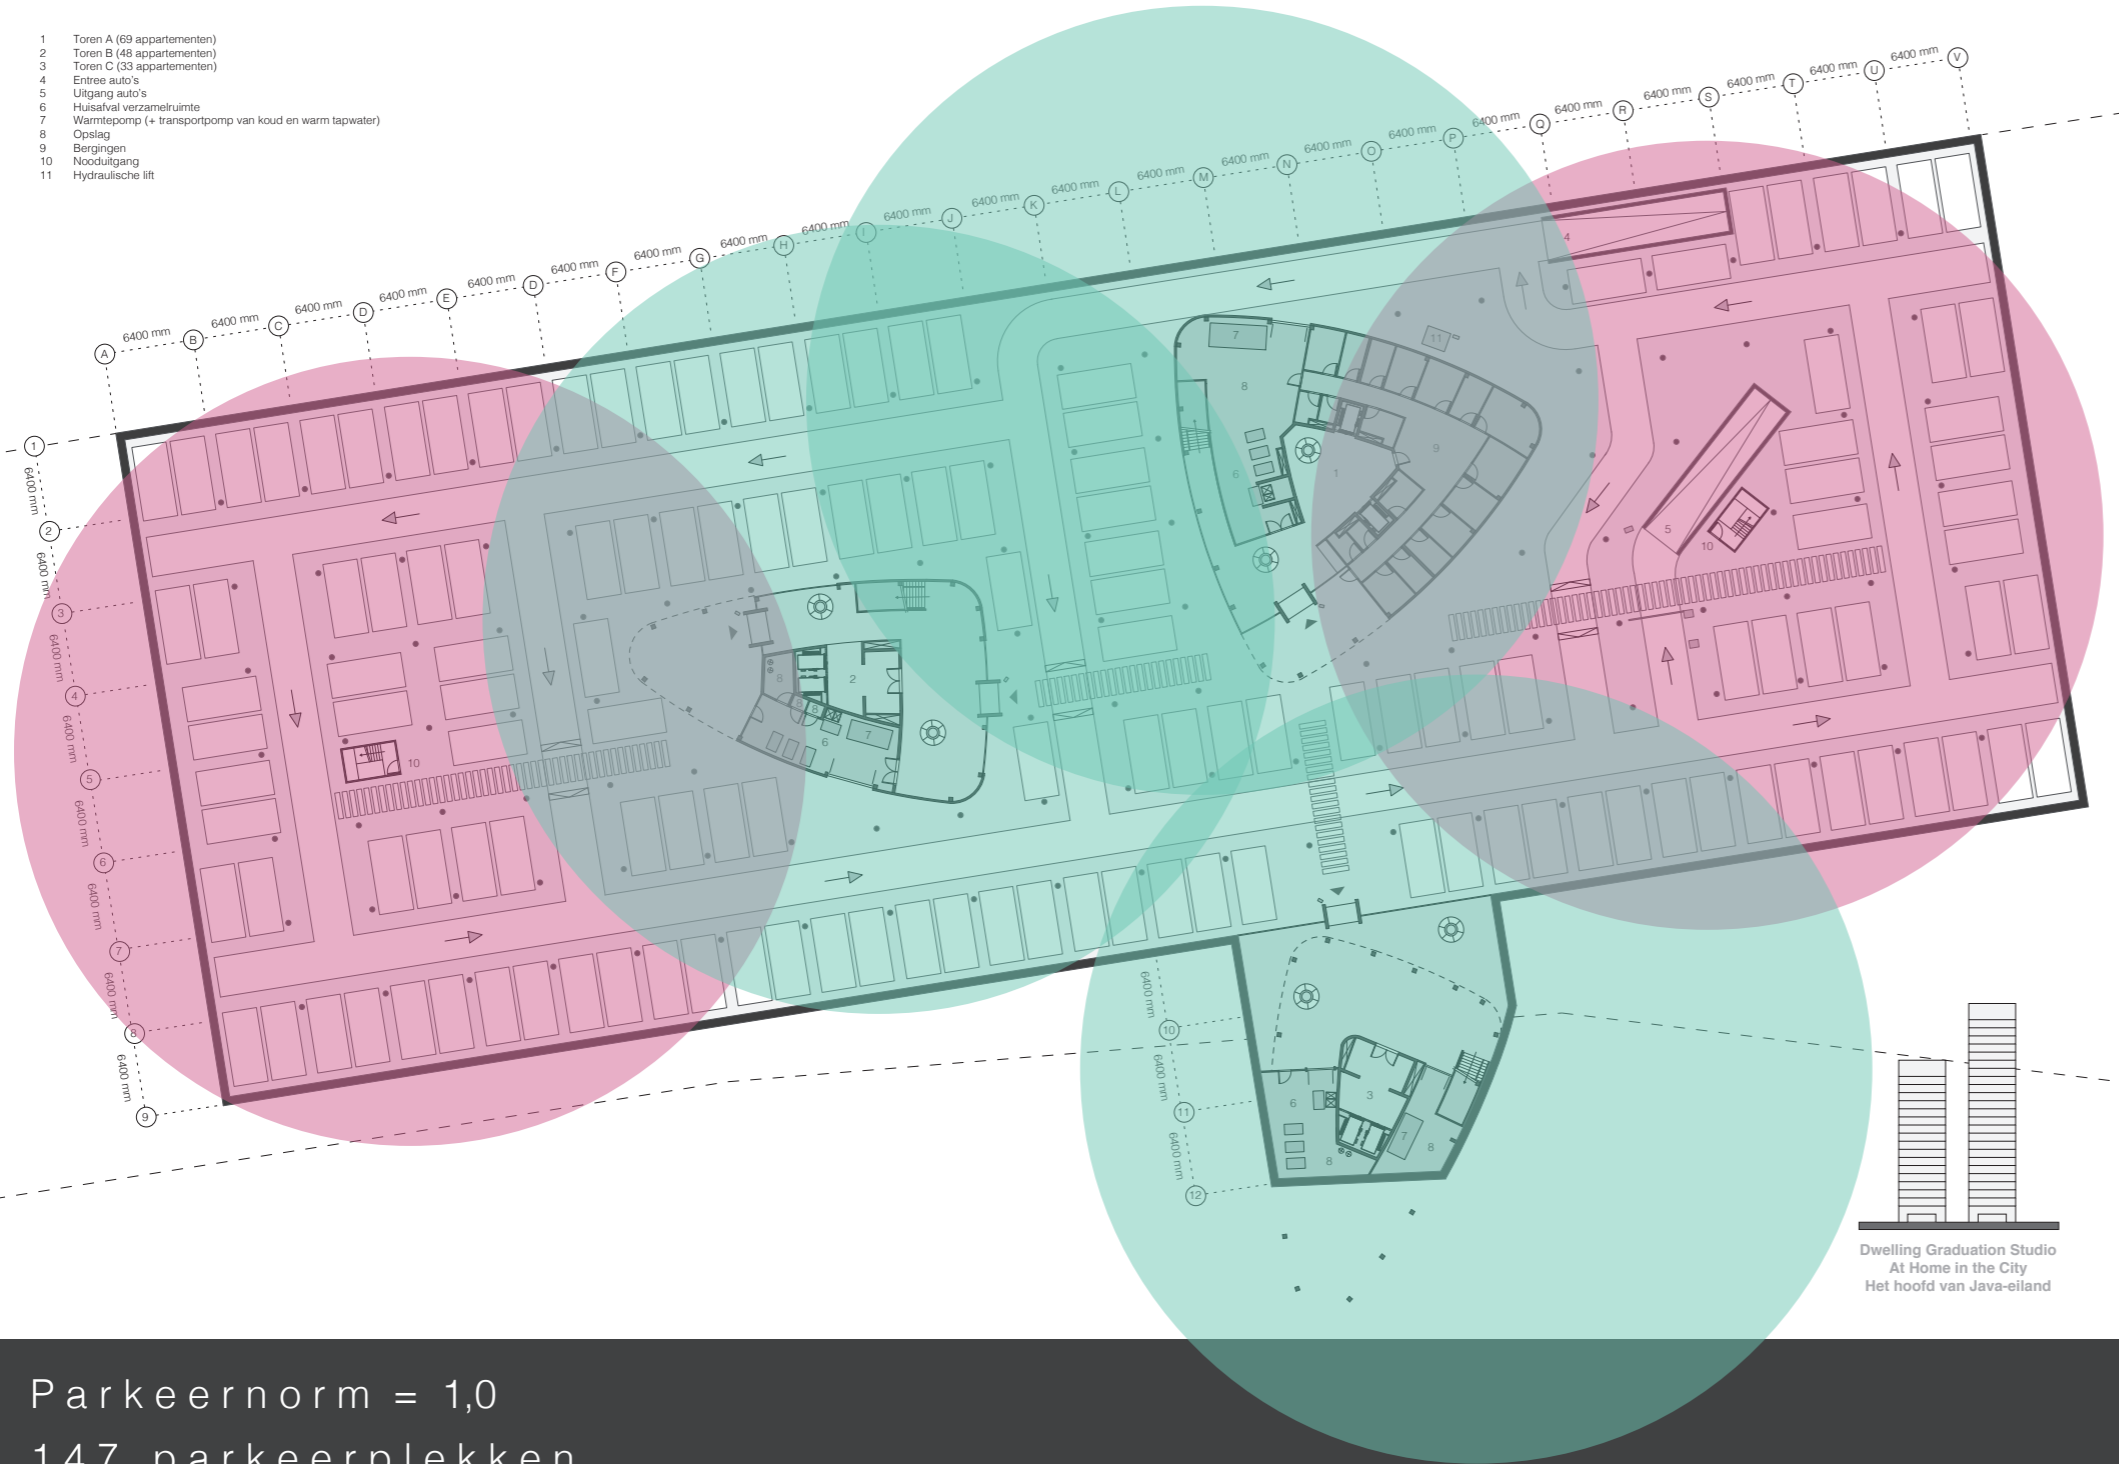

- 1 Toren A (69 appartementen)
- 2 Toren B (48 appartementen)
- 3 Toren C (33 appartementen)
- 4 Entree auto's
- 5 Uitgang auto's
- 6 Huisafval verzamelruimte
- 7 Wasmachine (+ transportpomp van koud en warm tapwater)
- 8 Opslag
- 9 Bergingen
- 10 Nooduitgang
- 11 Hydraulische lift

Parkeernorm = 1,0
147 parkeerplekken

Ook in de parkeergarage:
- warmtepomp
- opvang huisafval

parkeergarage

P5 Presentatie

Het Hoofd van Java-Eiland
als nieuwe metropolitane peninsula

Janick van der Meiden

Locatie &
Visie

Onderzoek &
Proces

Stad &
Masterplan

Masterplan &
Woongebouw

Woongebouw &
Woning

Energie &
Bouwtechniek