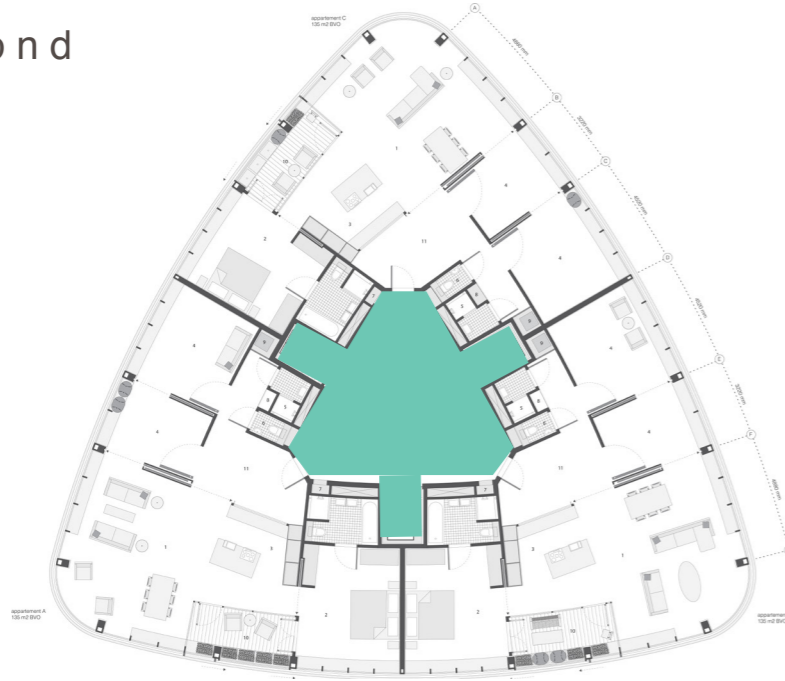

Plattegrond