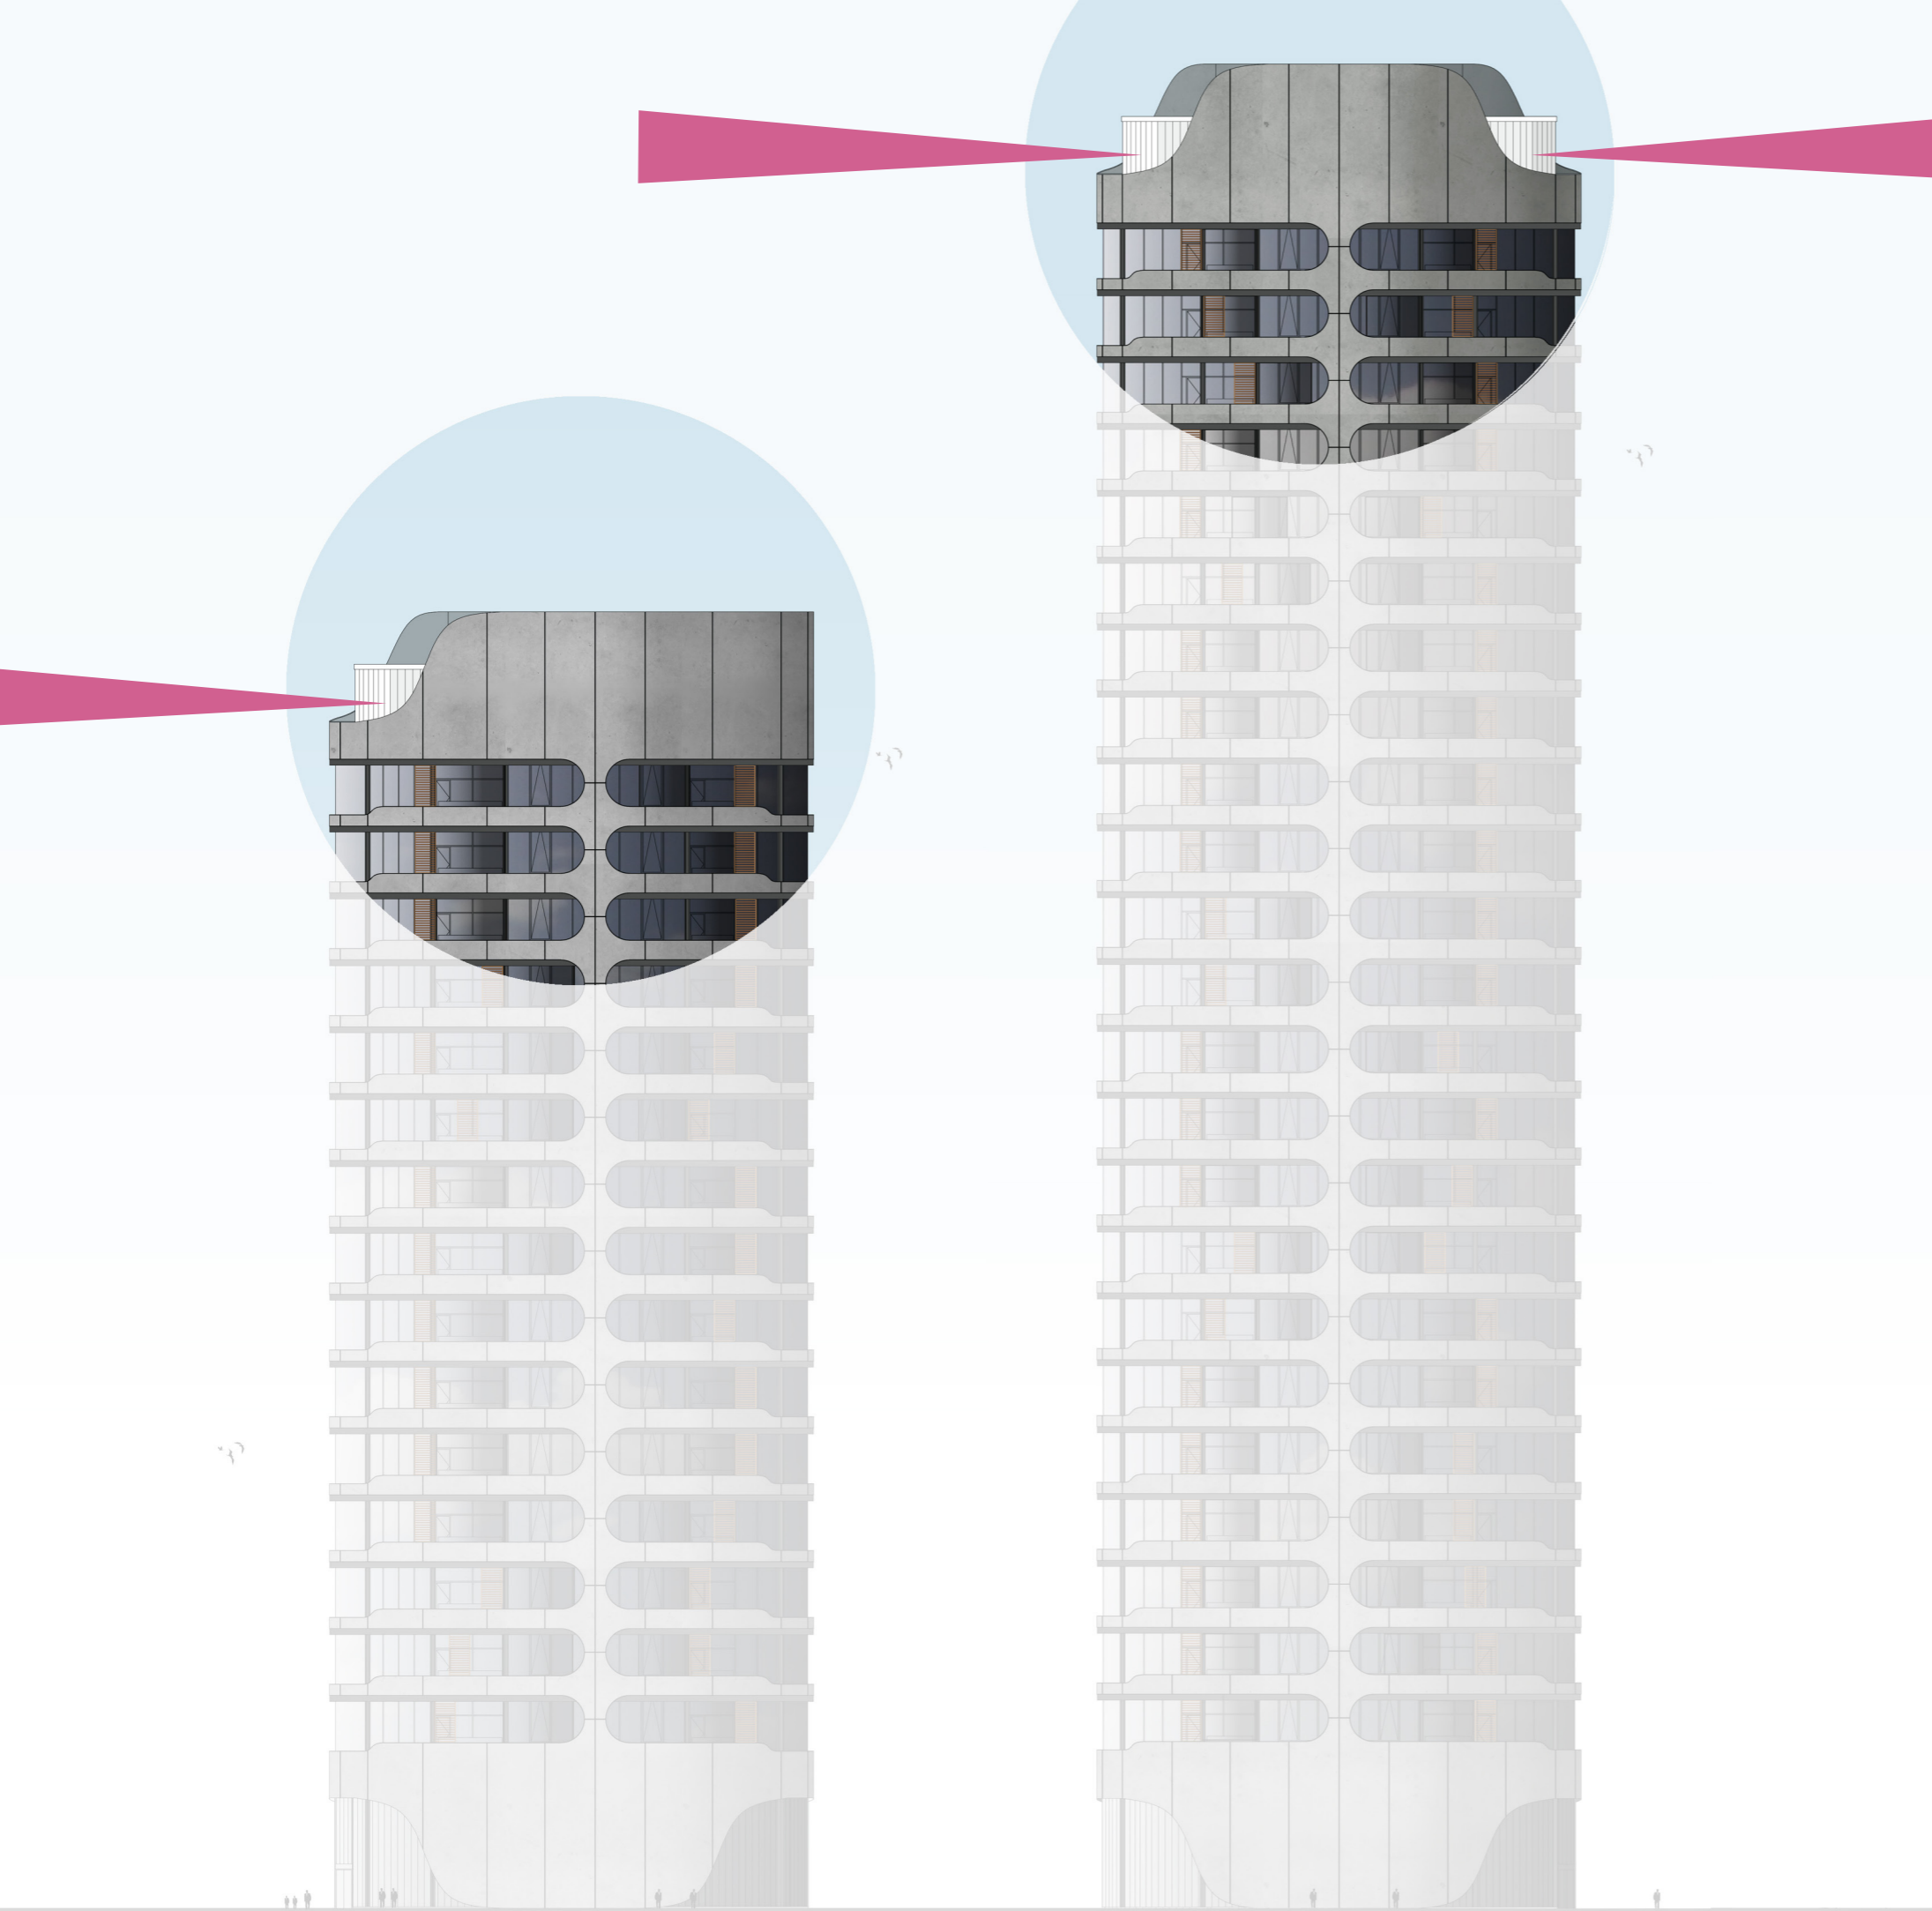

# P5 Presentatie

Het Hoofd van Java-Eiland  
als nieuwe metropolitane peninsula

Janick van der Meiden

Locatie &  
Visie

Onderzoek &  
Proces

Stad &  
Masterplan

▶ Masterplan &  
Woongebouw ◀

Woongebouw &  
Woning