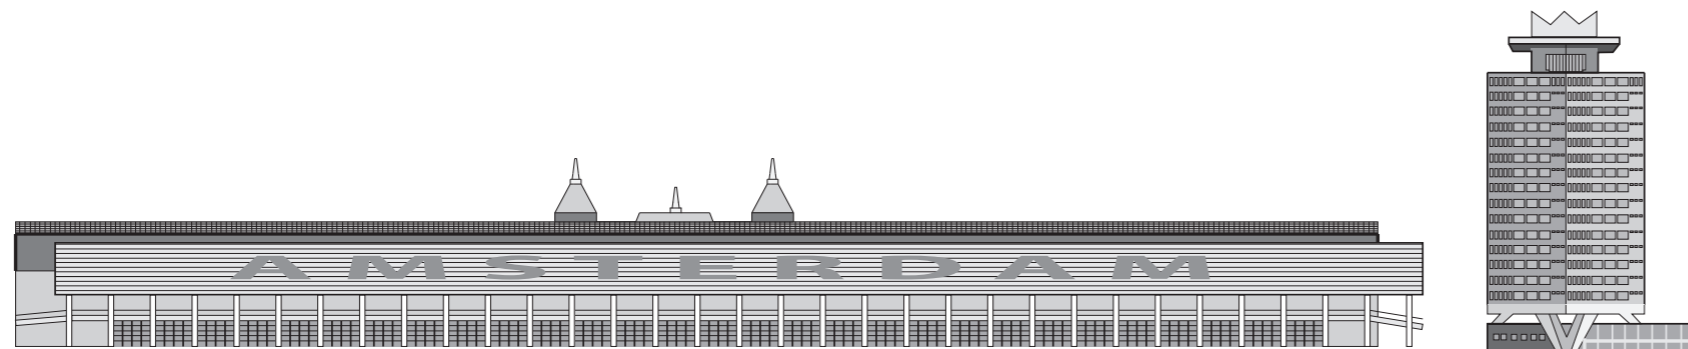

# P5 Presentatie

Het Hoofd van Java-Eiland  
als nieuwe metropolitane peninsula

Janick van der Meiden

Locatie &  
Visie

Onderzoek &  
Proces

Stad &  
Masterplan

Masterplan &  
Woongebouw

Woongebouw &  
Woning