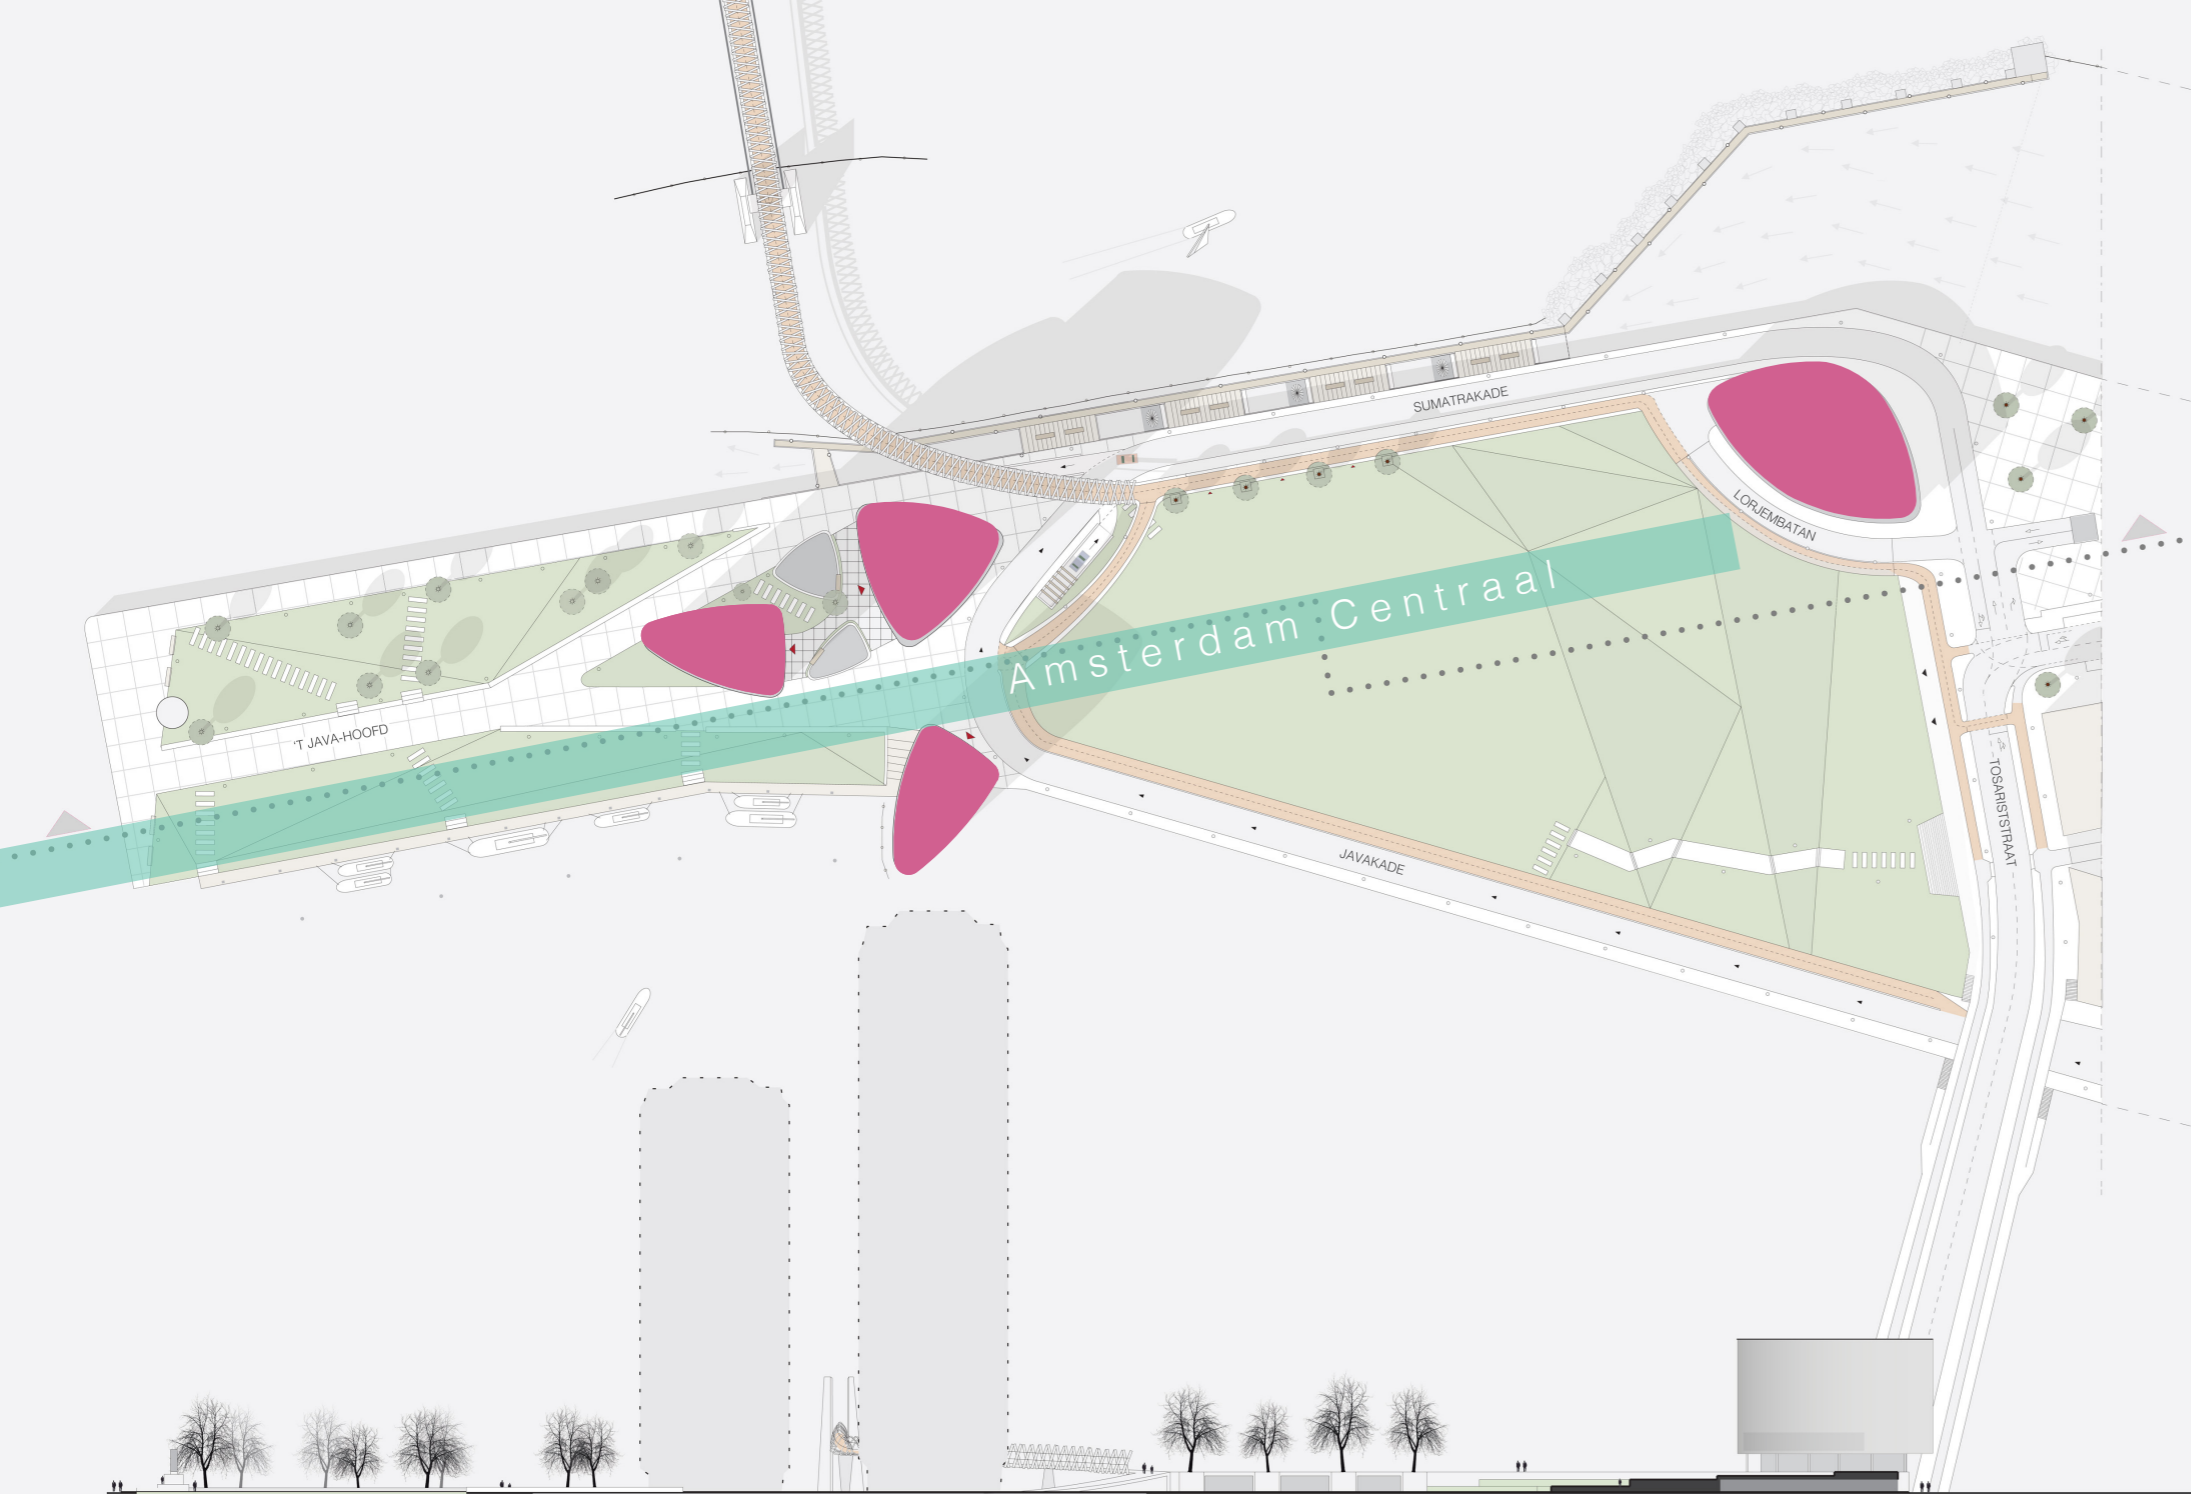

# masterplan - bebouwing

Locatie & Visie

Onderzoek & Proces

Stad & Masterplan

Masterplan & Woongebouw

Woongebouw & Woning

Energie & Bouwtechniek

# P5 Presentatie

Het Hoofd van Java-Eiland  
als nieuwe metropolitane peninsula

Janick van der Meiden

Inkaderen van een zichtlijn op Amsterdam Centraal (zonsondergang)

Locatie & Visie

Onderzoek & Proces

Stad & Masterplan