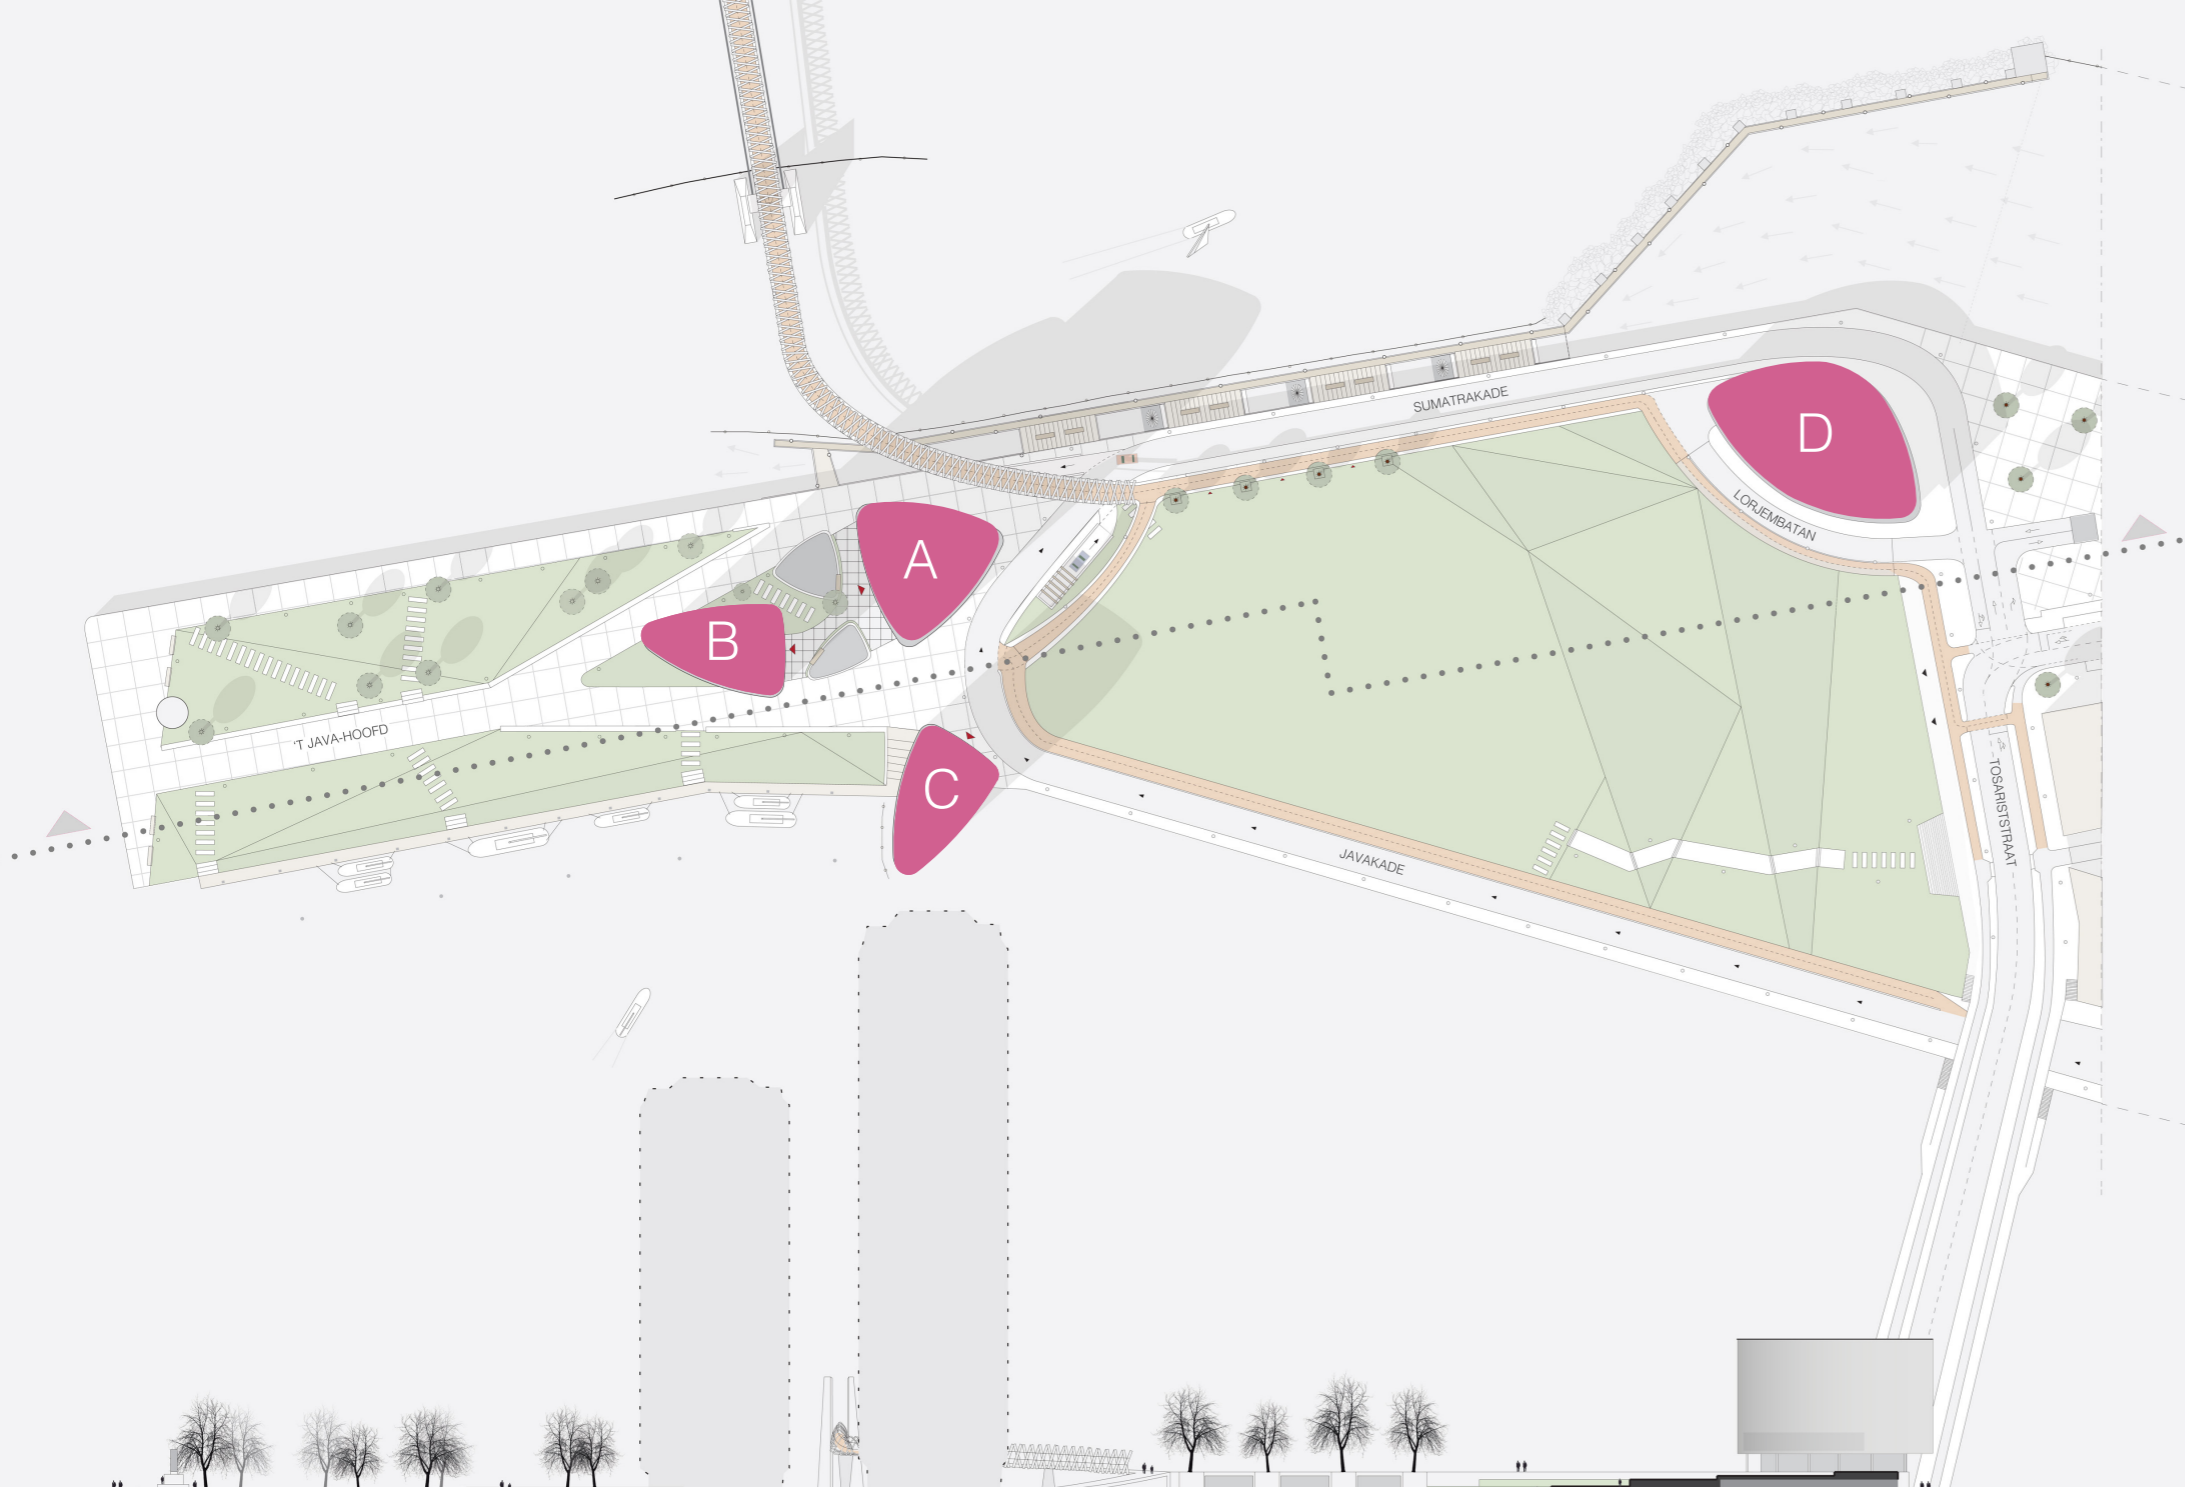

- A Woontoren
  23 woonverdiepingen (69 woningen)
- B Woontoren
  15 woonverdiepingen (45 woningen)
- C Woontoren
  11 woonverdiepingen (33 woningen)
- D Hotel (55 kamers, foyer, restaurant, lounge, fitness)

masterplan - bebouwing

Locatie & Visie

Onderzoek & Proces

Stad & Masterplan

Masterplan & Woongebouw

Woongebouw & Woning

Energie & Bouwtechniek