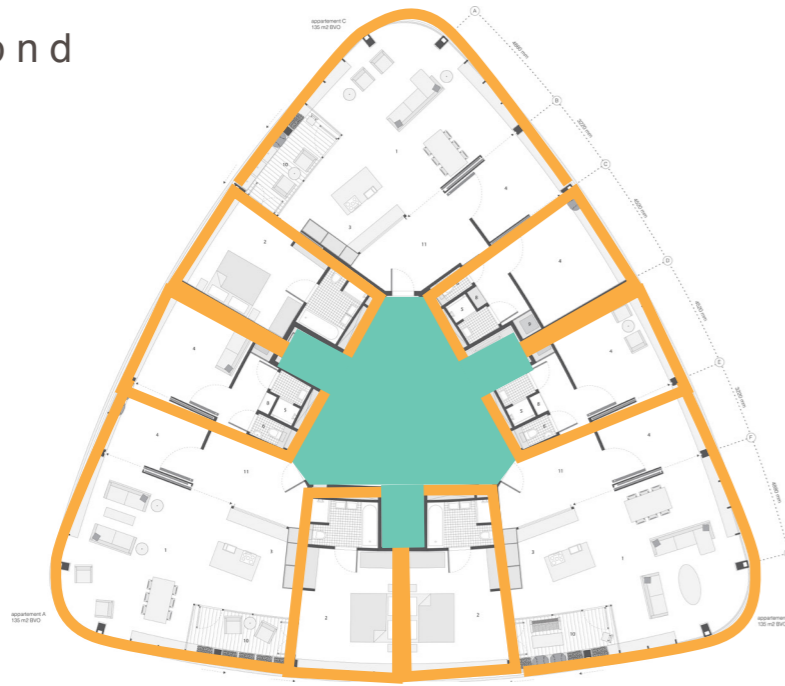

Plattegrond