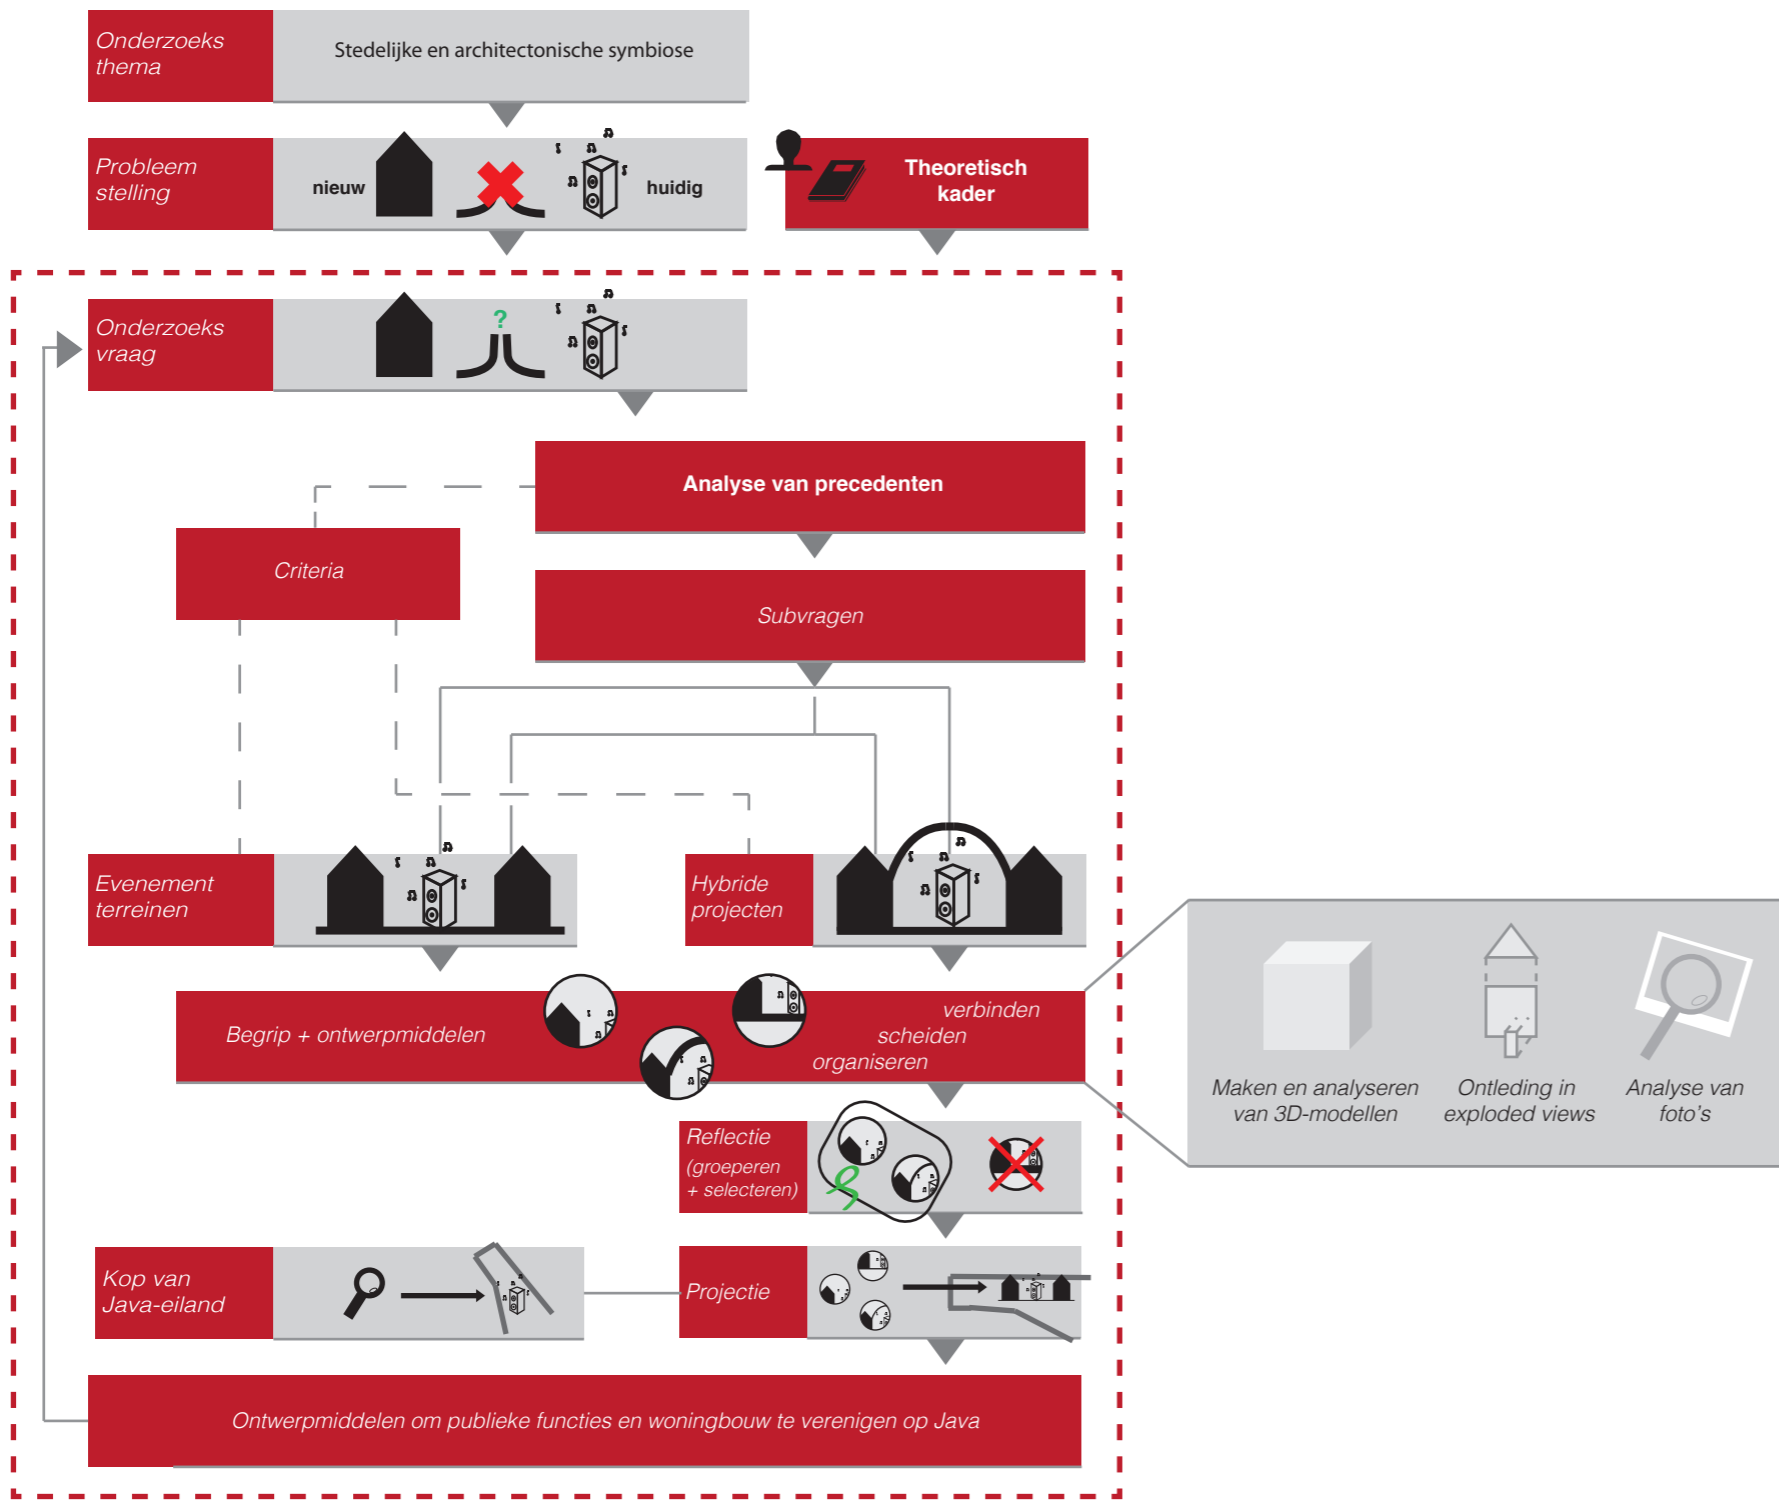

# ambitie voor het ontwerp

Locatie &  
Visie

Onderzoek &  
Proces

Stad &  
Masterplan

Masterplan &  
Woongebouw

Woongebouw &  
Woning

Energie &  
Bouwtechniek

# P5 Presentatie

Het Hoofd van Java-Eiland  
als nieuwe metropolitane peninsula

Janick van der Meiden

- Locatie & Visie
- Onderzoek & Proces
- Stad & Masterplan
- Masterplan & Woongebouw
- Woongebouw & Woning
- Energie & Bouwtechniek

# bouwstenen voor ontwerp

thema onderzoek naar stedelijke en architectonische symbiose