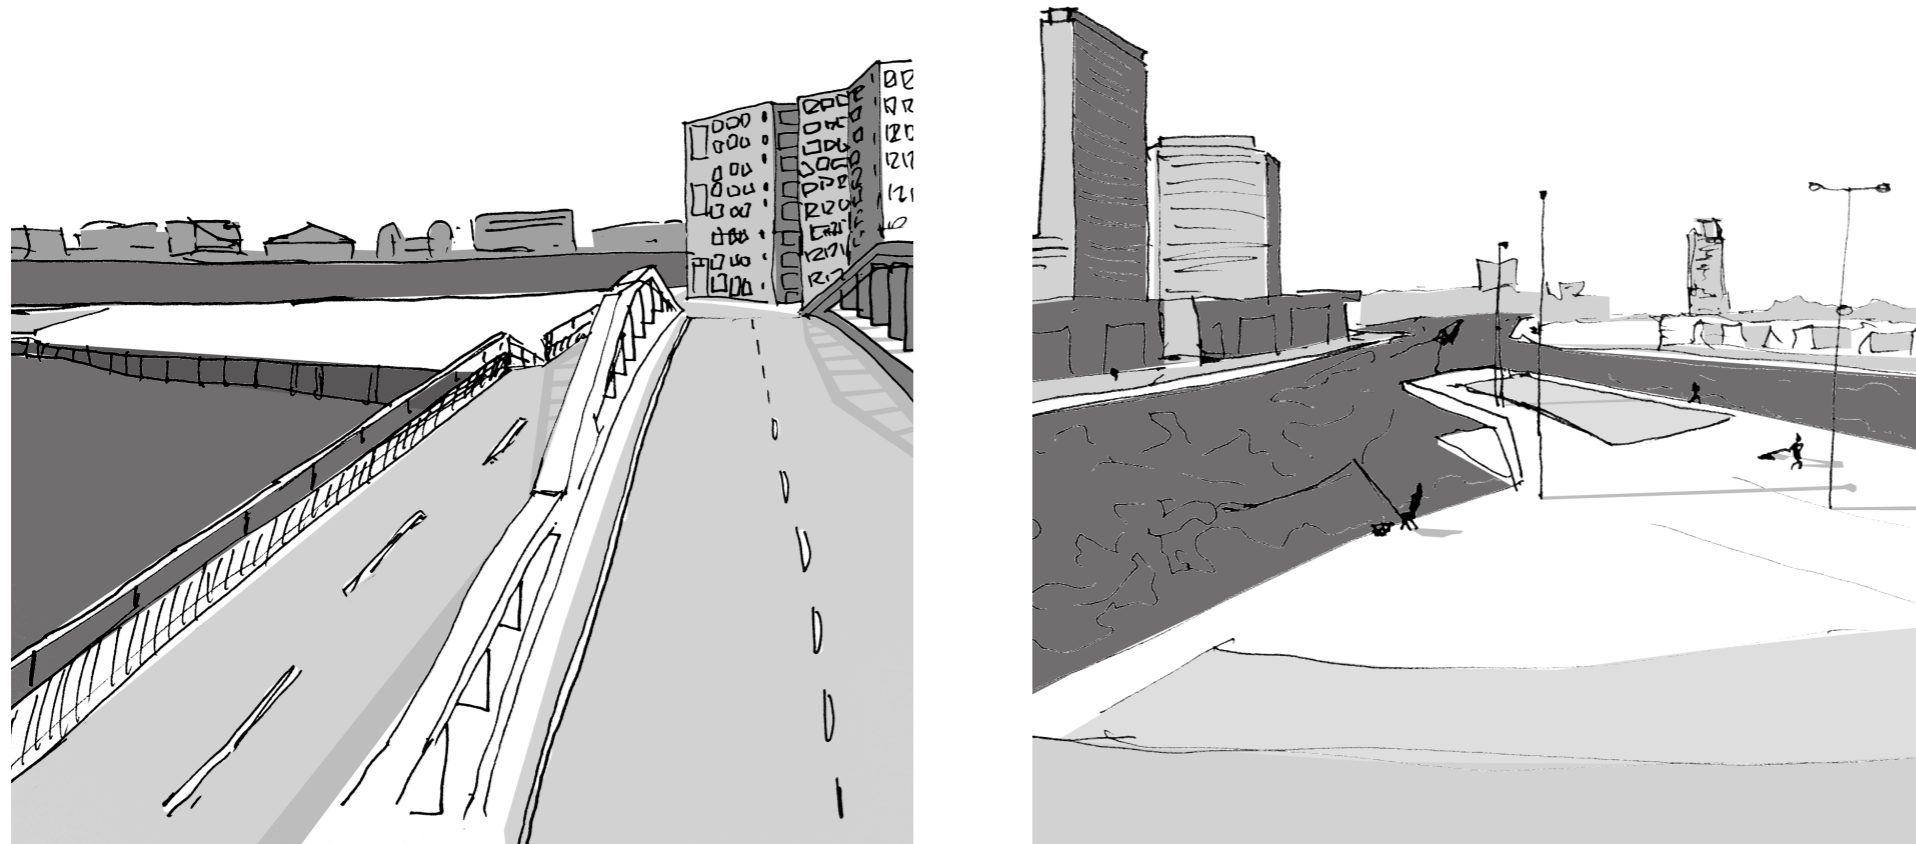

# P5 Presentatie

Het Hoofd van Java-Eiland  
als nieuwe metropolitane peninsula

Janick van der Meiden

een serene en kalme plek in het midden van 't IJ  
met een prachtig uitzicht  
en enorm gevoel van ruimtelijke openheid