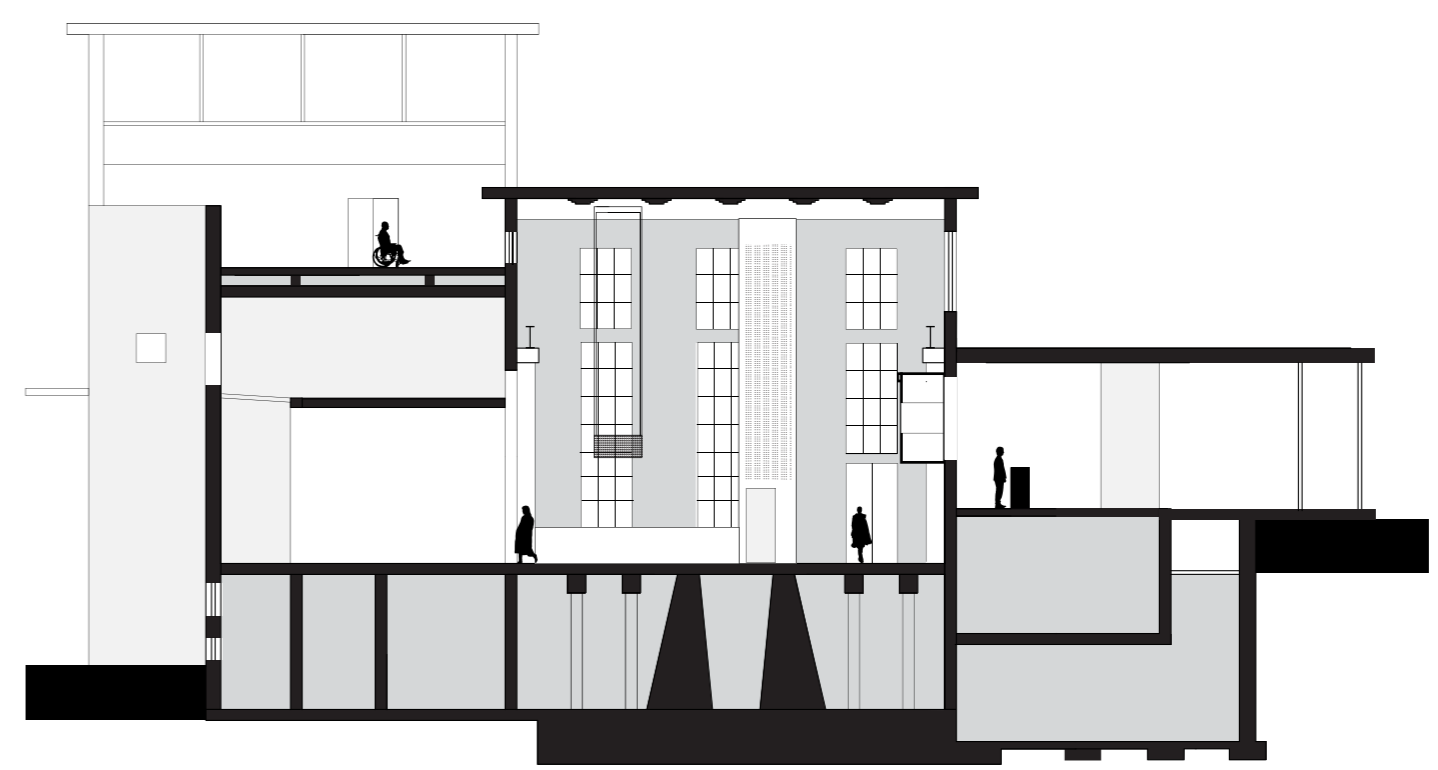

SPA ARNHEM

Doorsneden schaal 1:200

Student: Paul Mulder (4041674) Datum: 28-01-2013

Doorsnede A 1:200

Doorsnede B 1:200

Doorsnede C 1:200

Doorsnede D 1:200

Installaties kelder

Installaties doorsnede