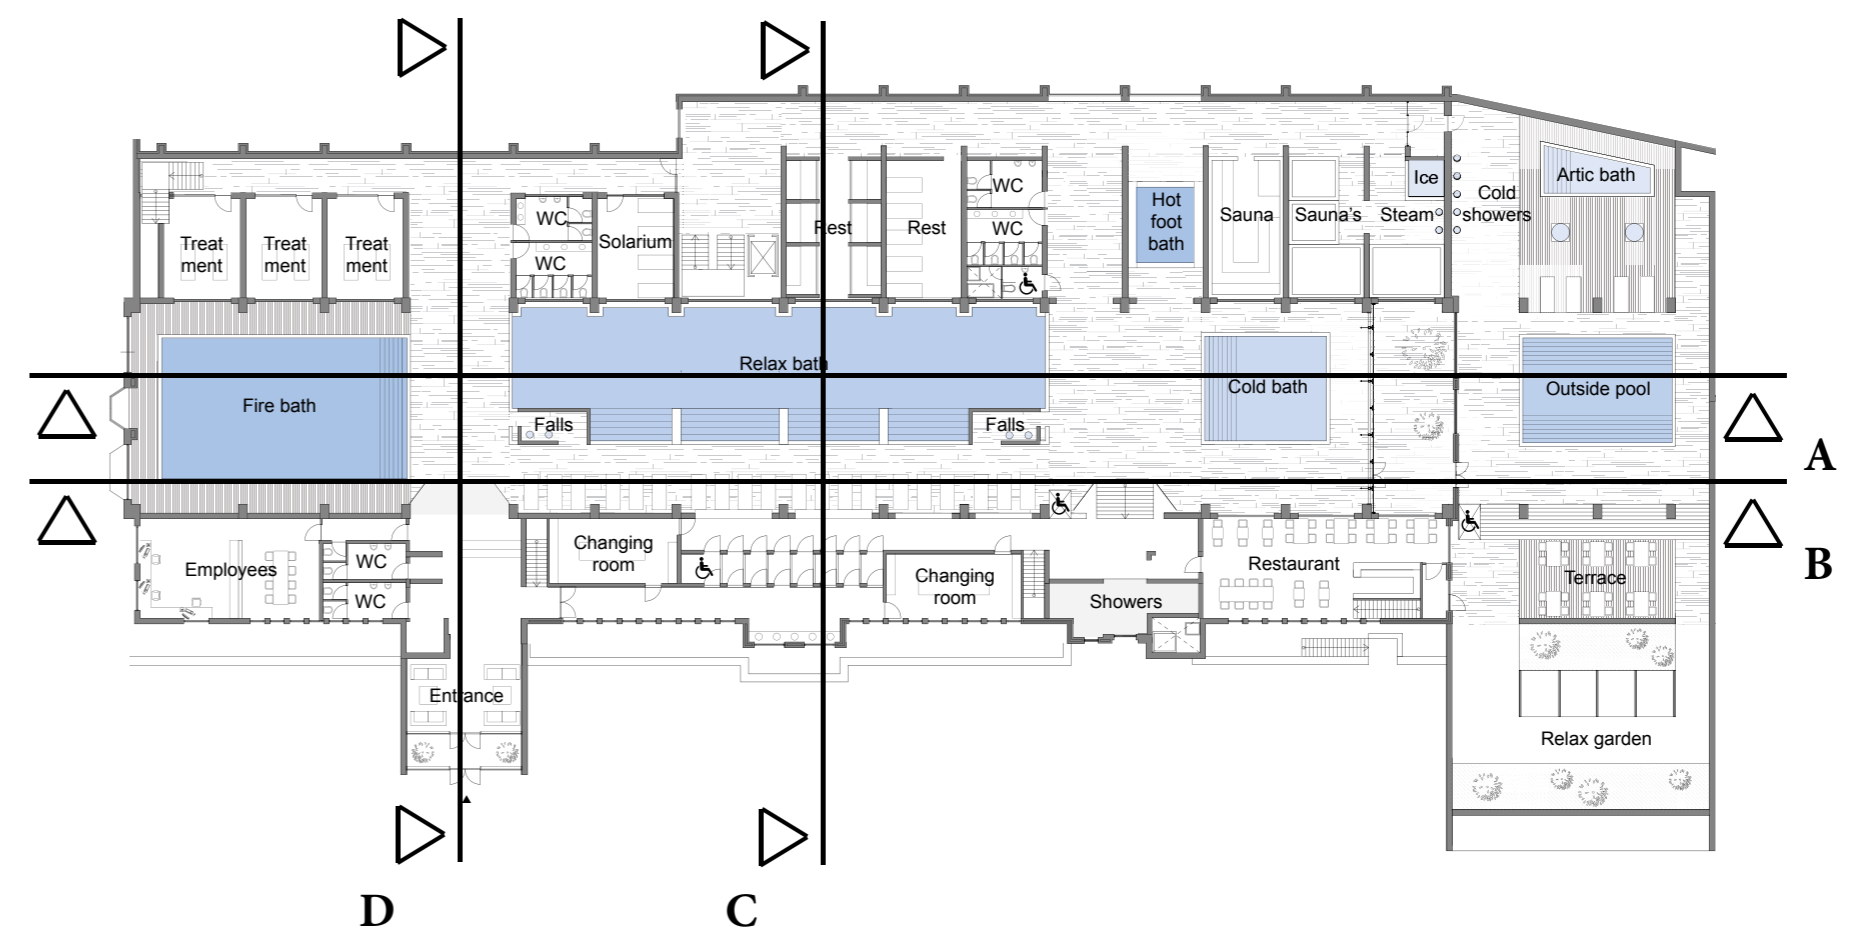

SPA ARNHEM

Doorsneden schaal 1:200

Student: Paul Mulder (4041674) Datum: 28-01-2013

Doorsnede A 1:200

Doorsnede B 1:200

Doorsnede C 1:200

Doorsnede D 1:200

Installaties kelder

Installaties doorsnede