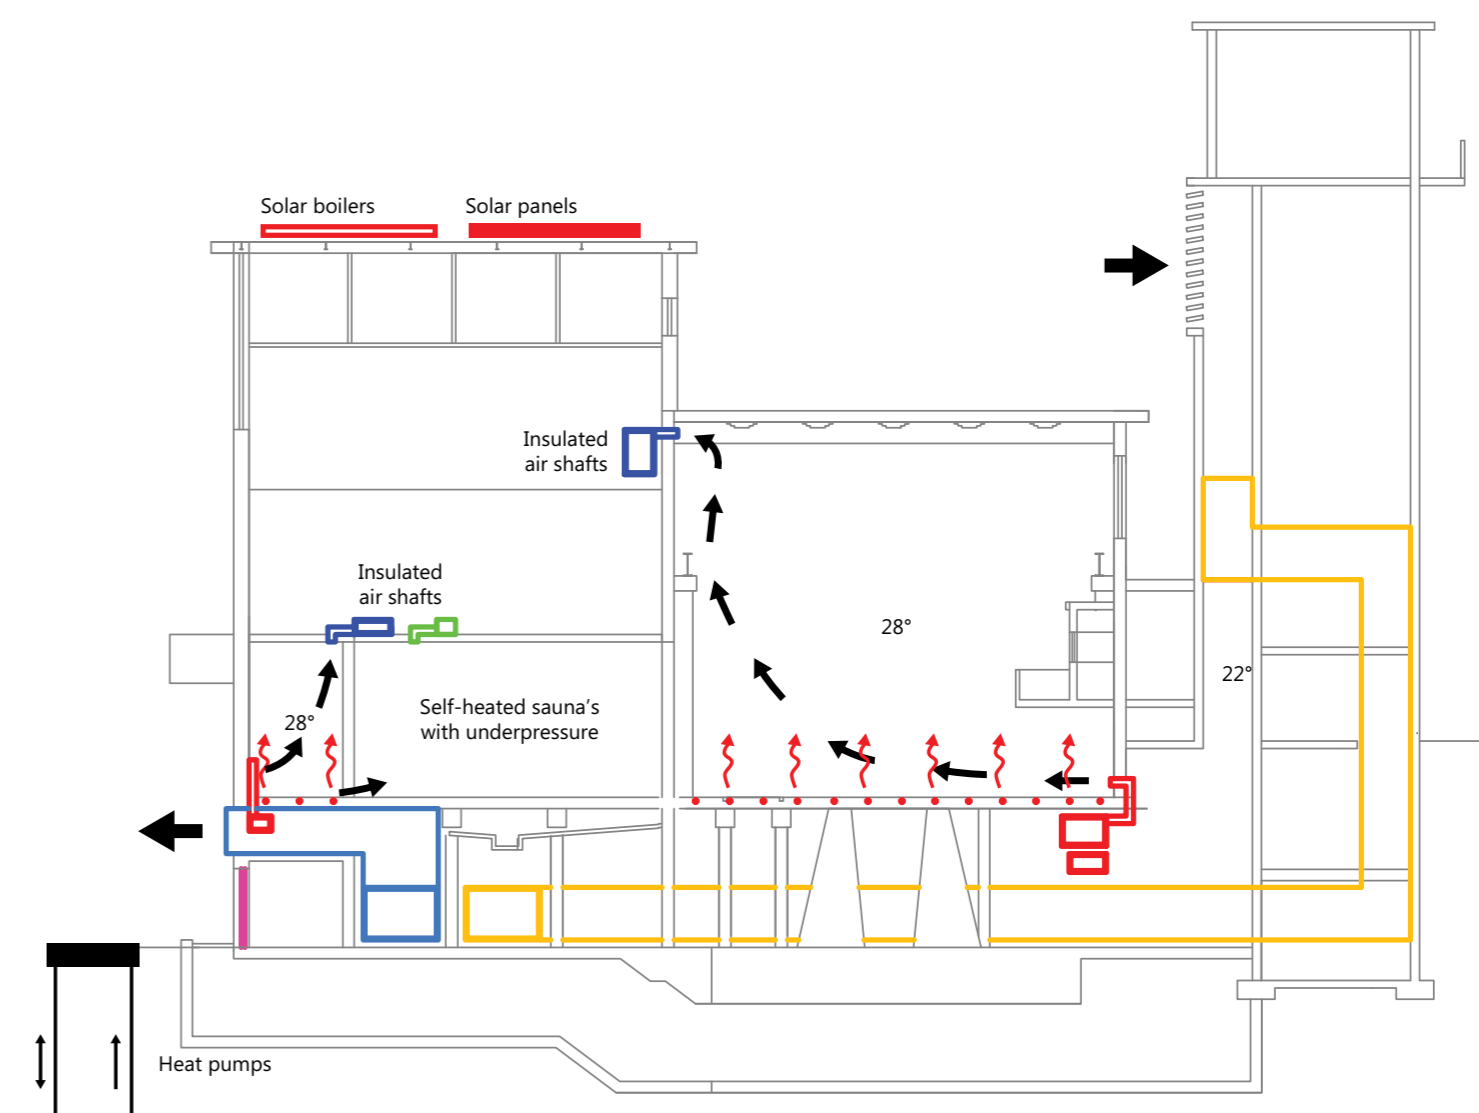

SPA ARNHEM

Doorsneden schaal 1:200

Student: Paul Mulder (4041674) Datum: 28-01-2013

Doorsnede A 1:200

Doorsnede B 1:200

Doorsnede C 1:200

Doorsnede D 1:200

Installaties kelder

Installaties doorsnede