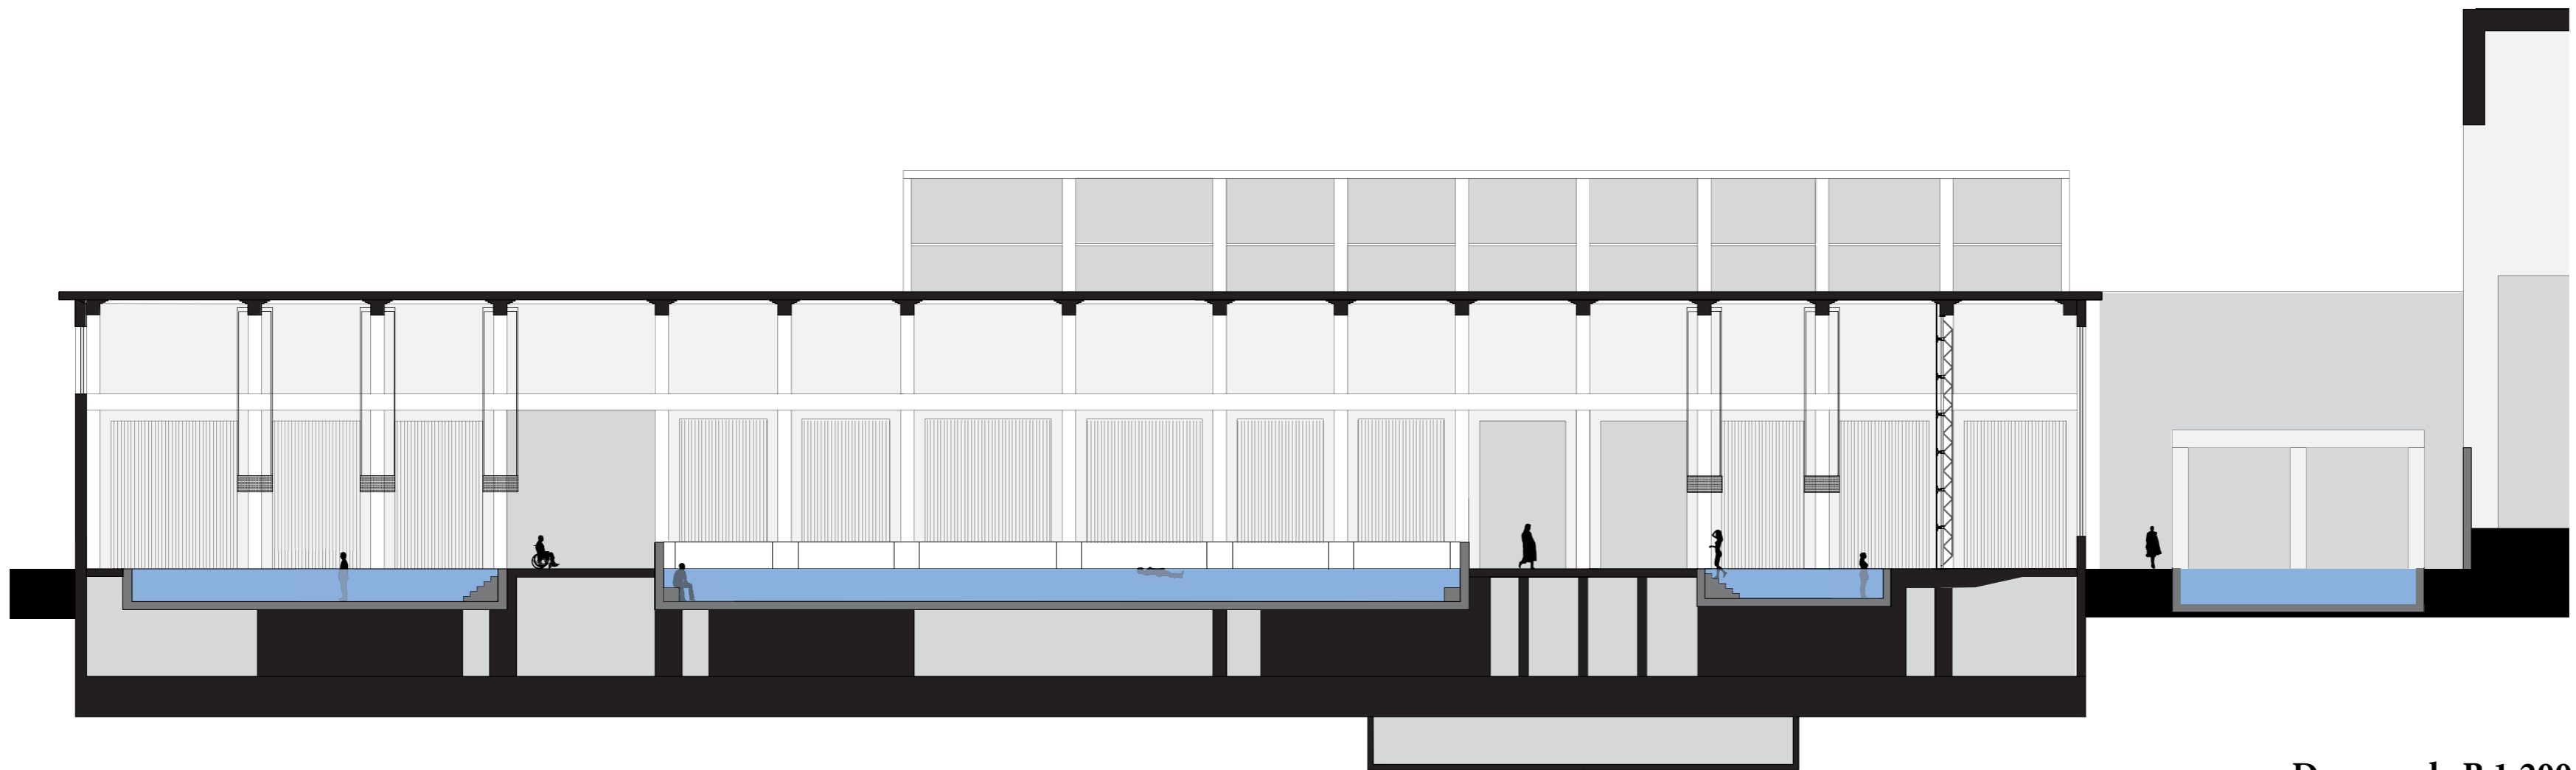

SPA ARNHEM

Doorsneden schaal 1:200

Student: Paul Mulder (4041674) Datum: 28-01-2013

Doorsnede A 1:200

Doorsnede B 1:200

Doorsnede C 1:200

Doorsnede D 1:200

Installaties kelder

Installaties doorsnede