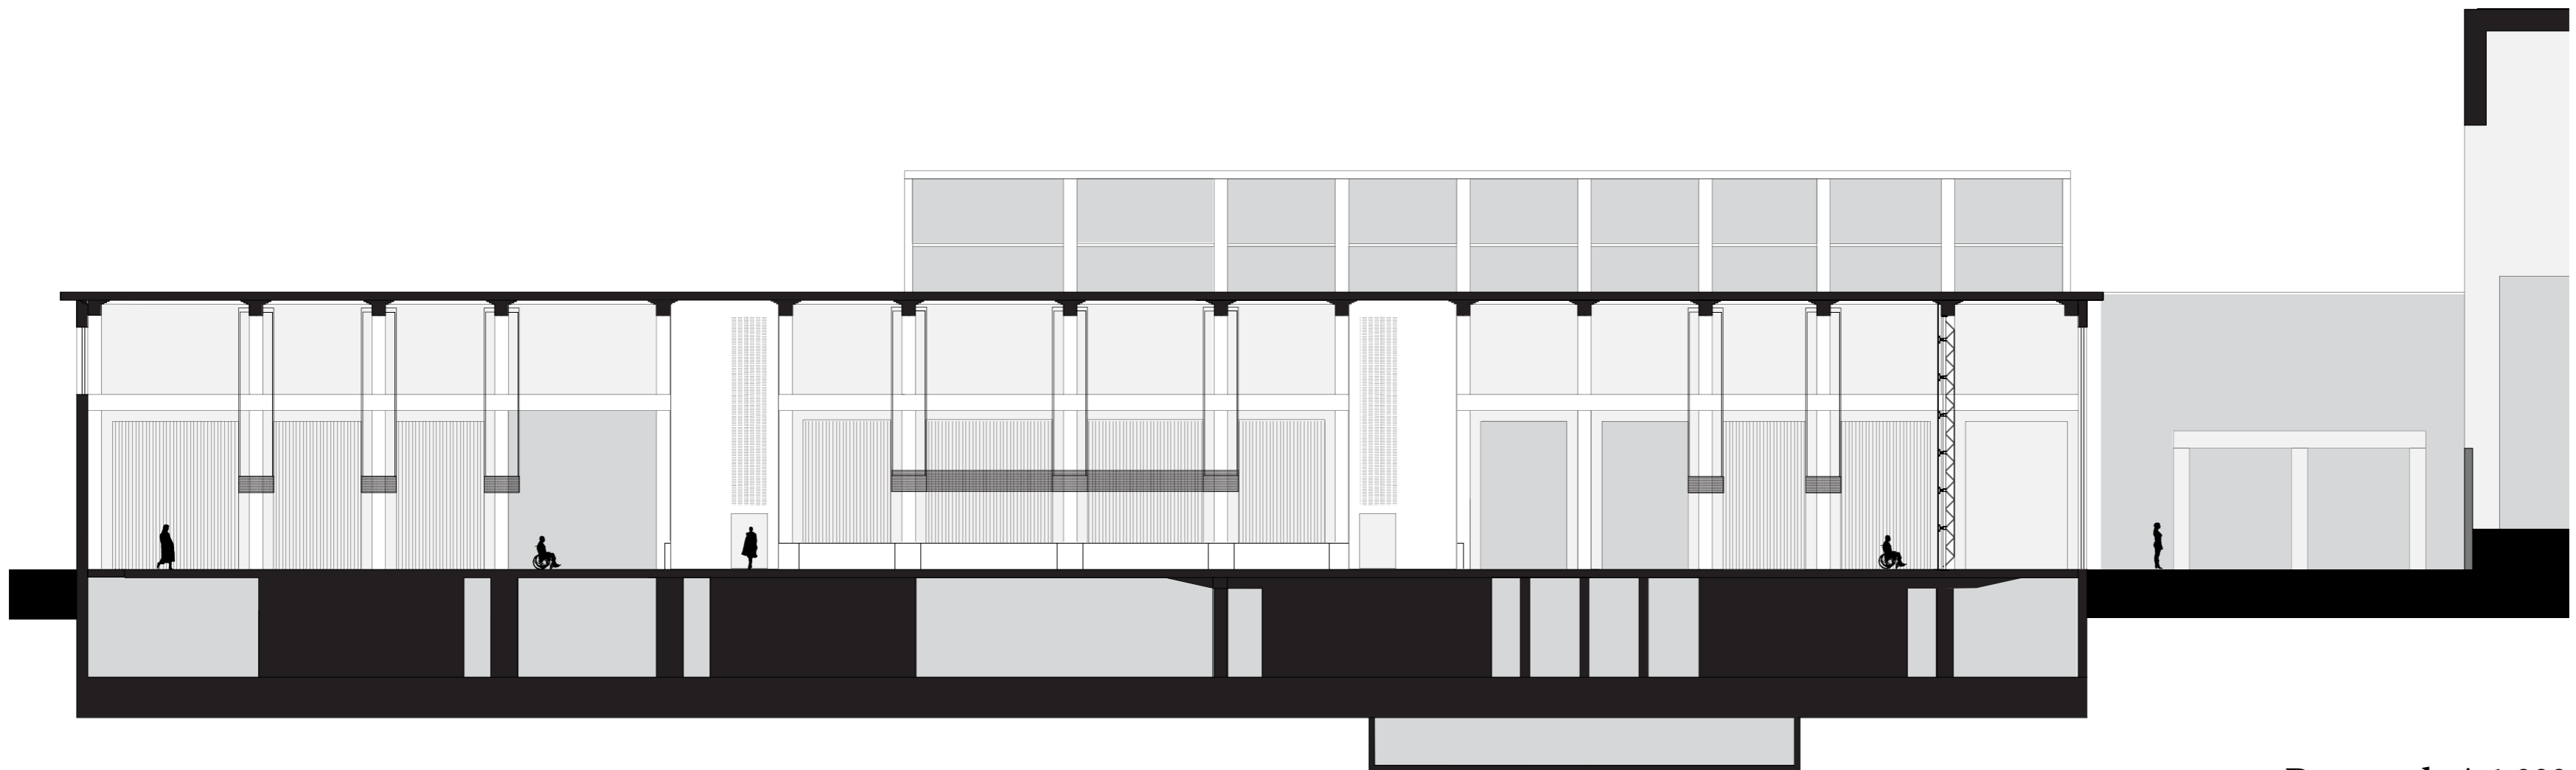

SPA ARNHEM

Doorsneden schaal 1:200

Student: Paul Mulder (4041674) Datum: 28-01-2013

Doorsnede A 1:200

Doorsnede B 1:200

Doorsnede C 1:200

Doorsnede D 1:200

Installaties kelder

Installaties doorsnede