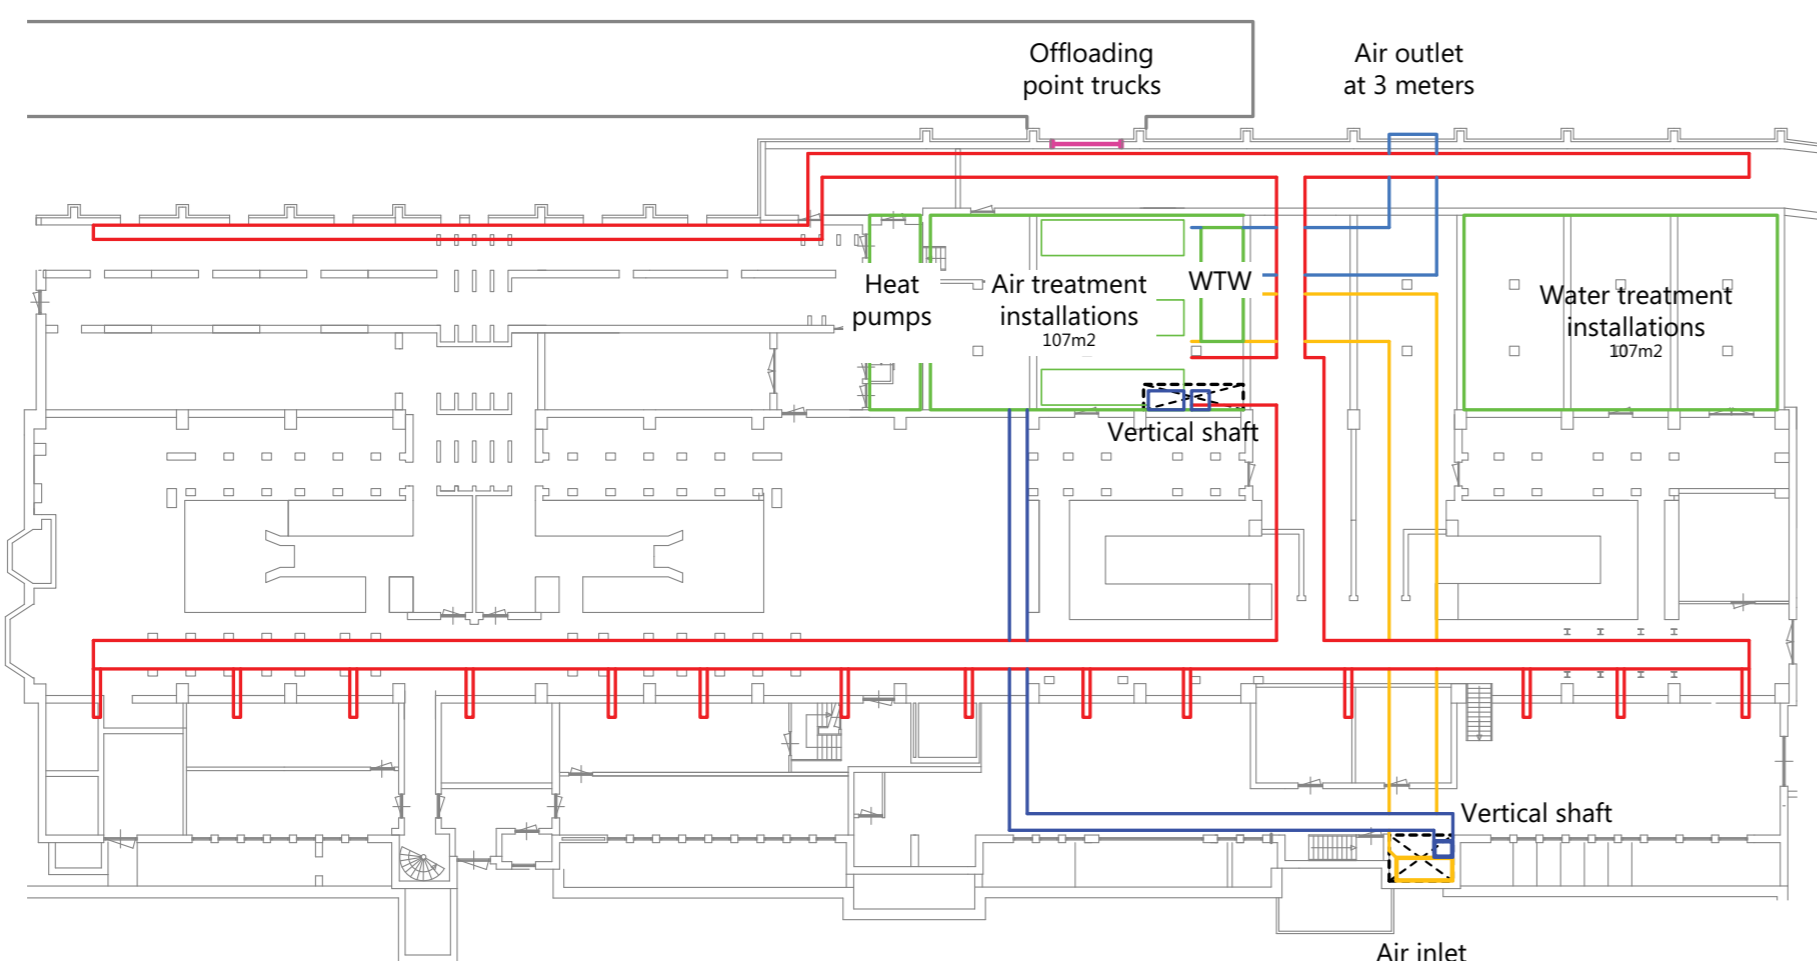

SPA ARNHEM

Doorsneden schaal 1:200

Student: Paul Mulder (4041674) Datum: 28-01-2013

Doorsnede A 1:200

Doorsnede B 1:200

Doorsnede C 1:200

Doorsnede D 1:200

Installaties kelder

Installaties doorsnede