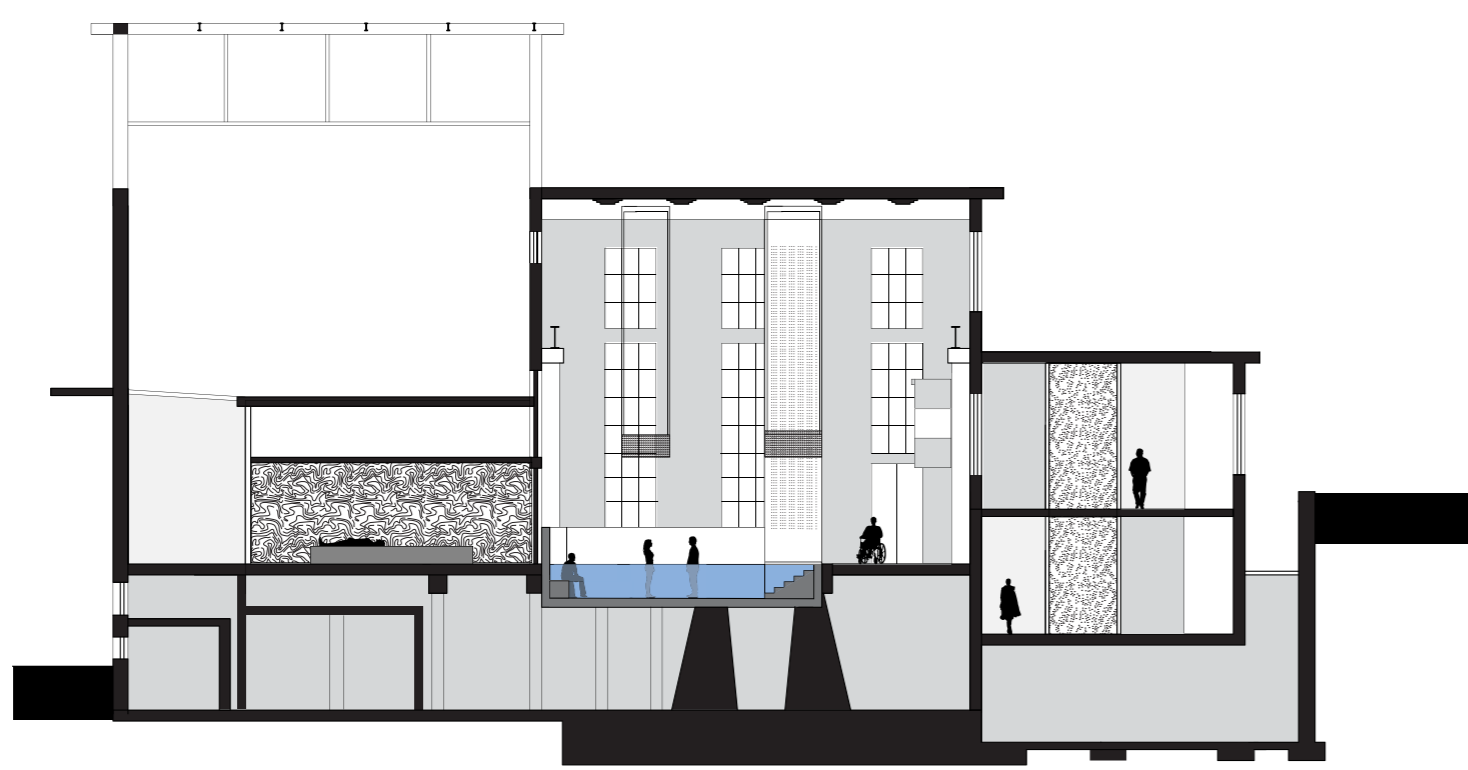

SPA ARNHEM

Doorsneden schaal 1:200

Student: Paul Mulder (4041674) Datum: 28-01-2013

Doorsnede A 1:200

Doorsnede B 1:200

Doorsnede C 1:200

Doorsnede D 1:200

Installaties kelder

Installaties doorsnede