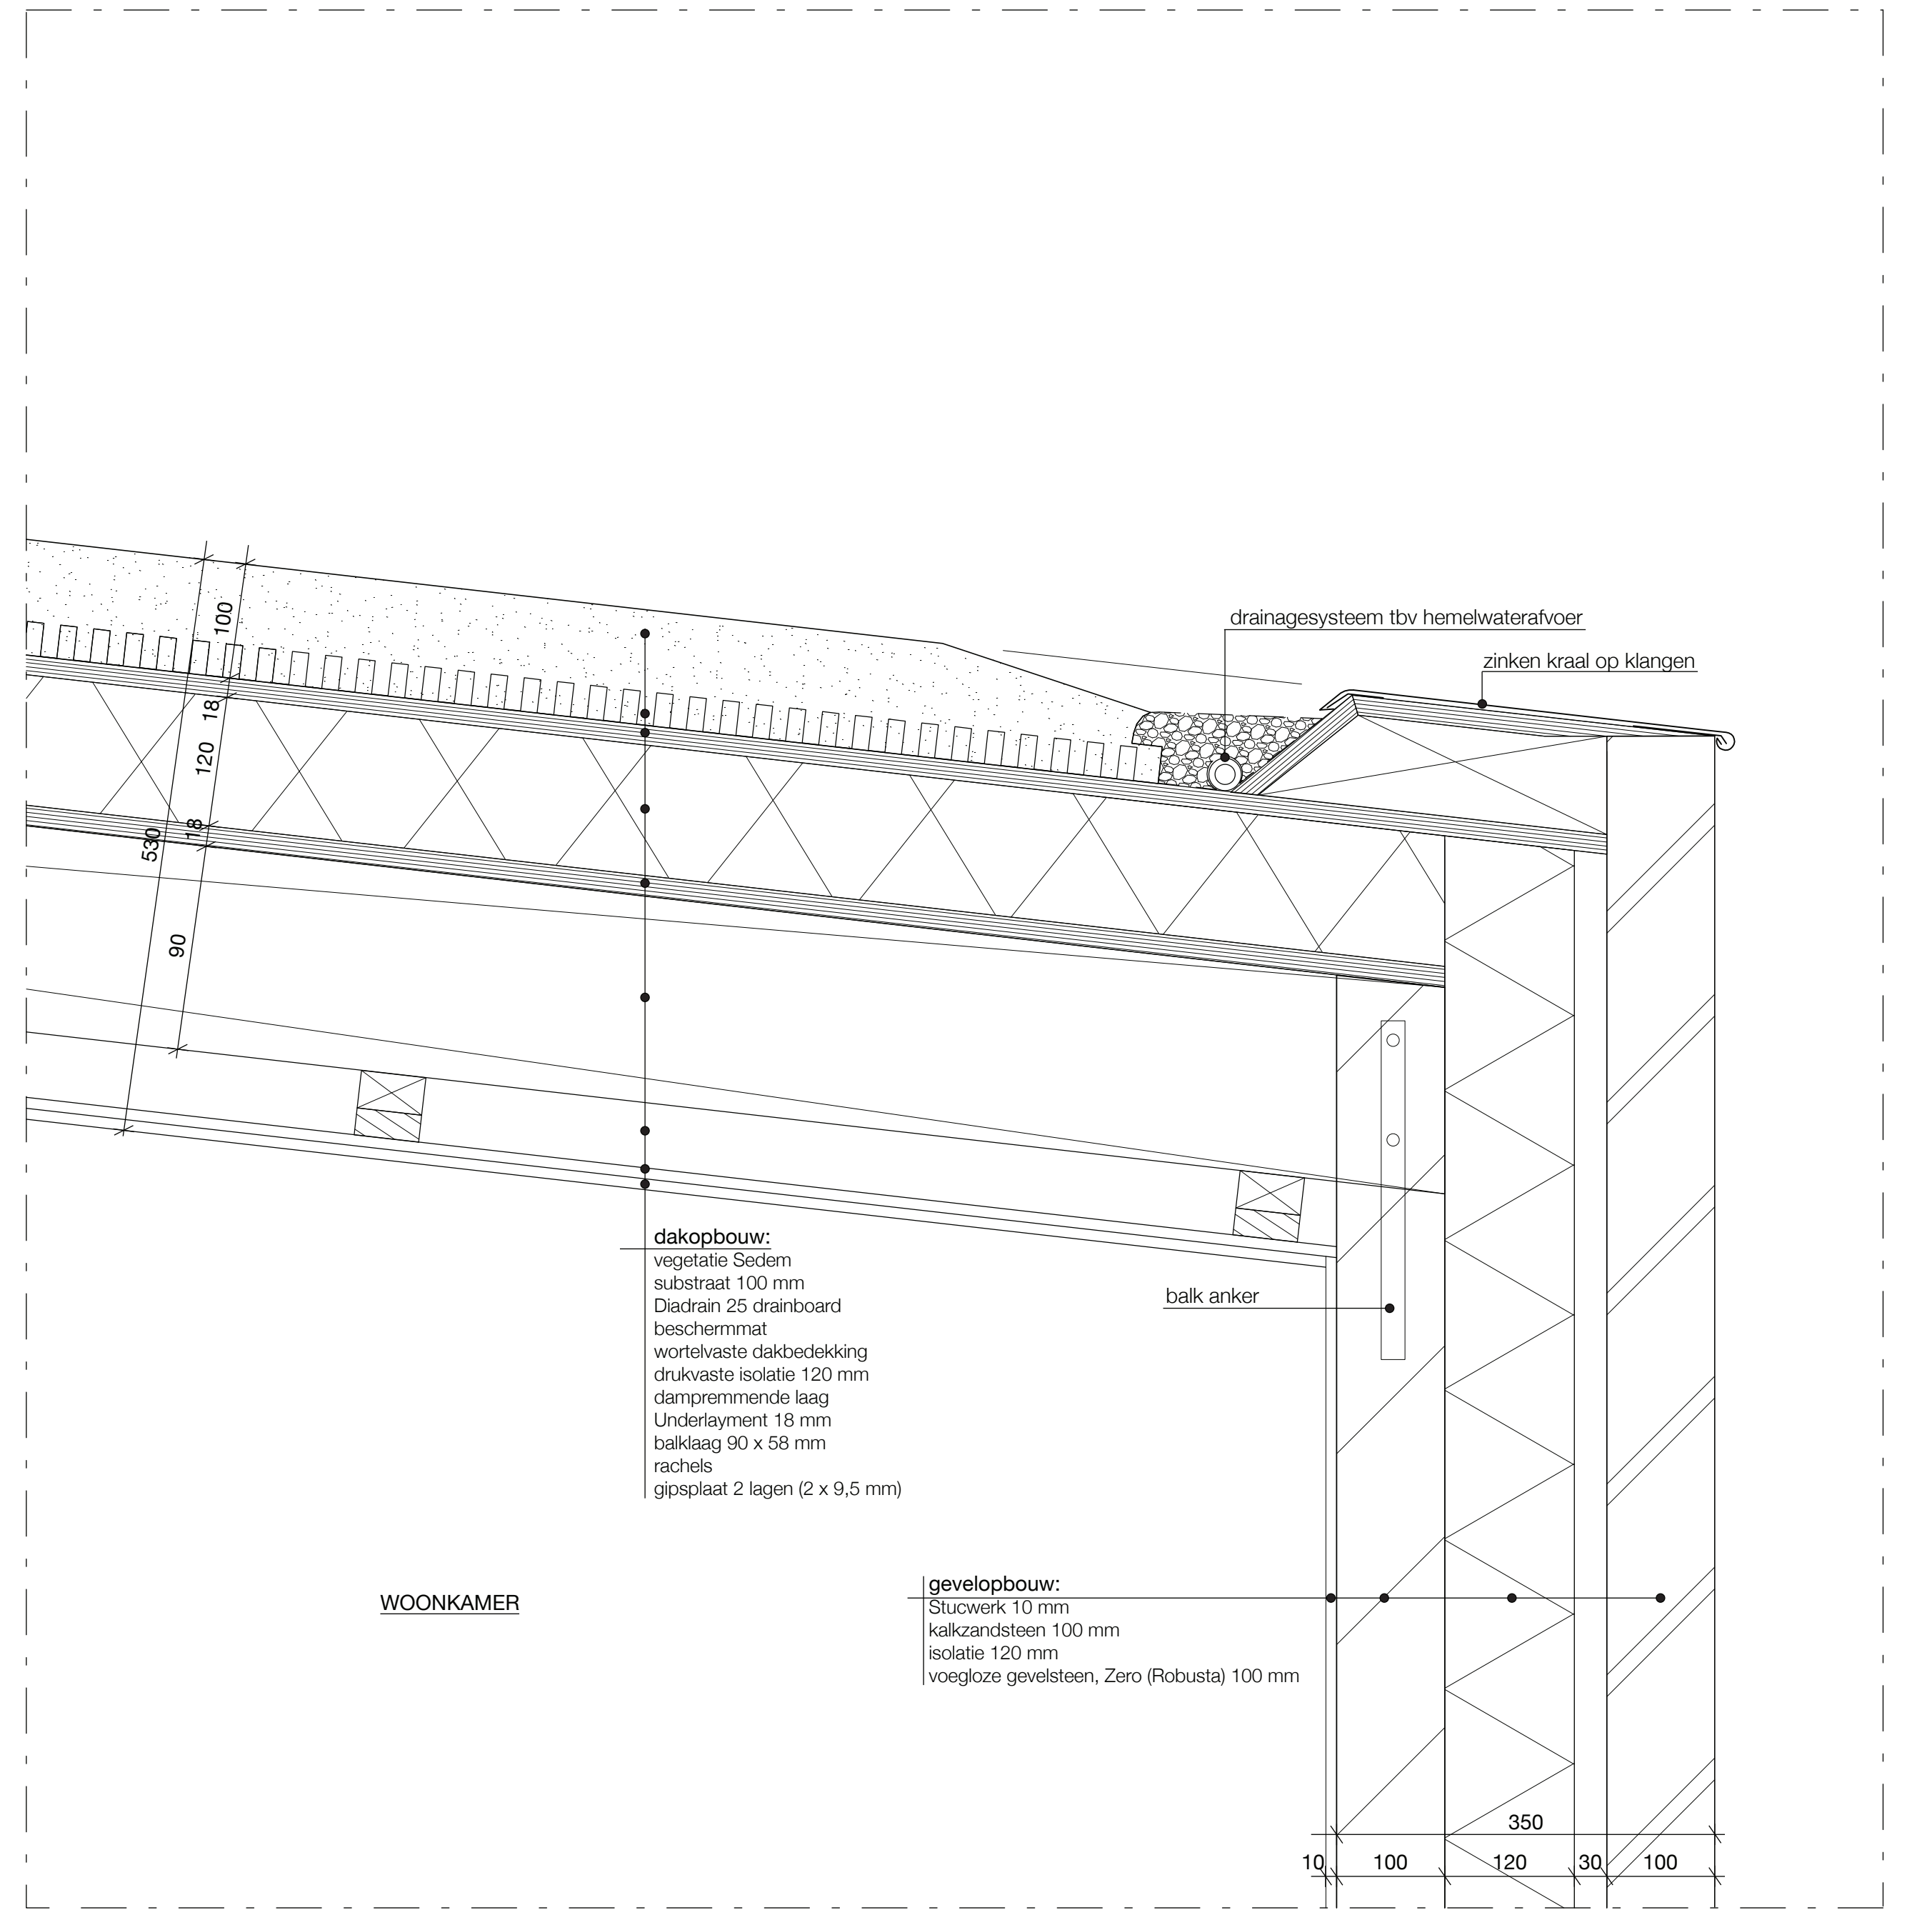

TUSSEN ANONIMITEIT EN KENBAARHEID

HOE EXTREMEN SAMENKOMEN

POSTER 6 DETAILLERING LAAGBOUW

VERTICAAL DETAIL 1
OVERSTEEK DAKRAND 1:5

VERTICAAL DETAIL 2
AANSLUITING DAK OP GEVEL 1:5

VERTICAAL DETAIL 3
AANSLUITING SCHUIFPUI OP DAKTERRAS 1:5

VERTICAAL DETAIL 4
AANSLUITING PATIO OP SLAAPKAMER 1:5