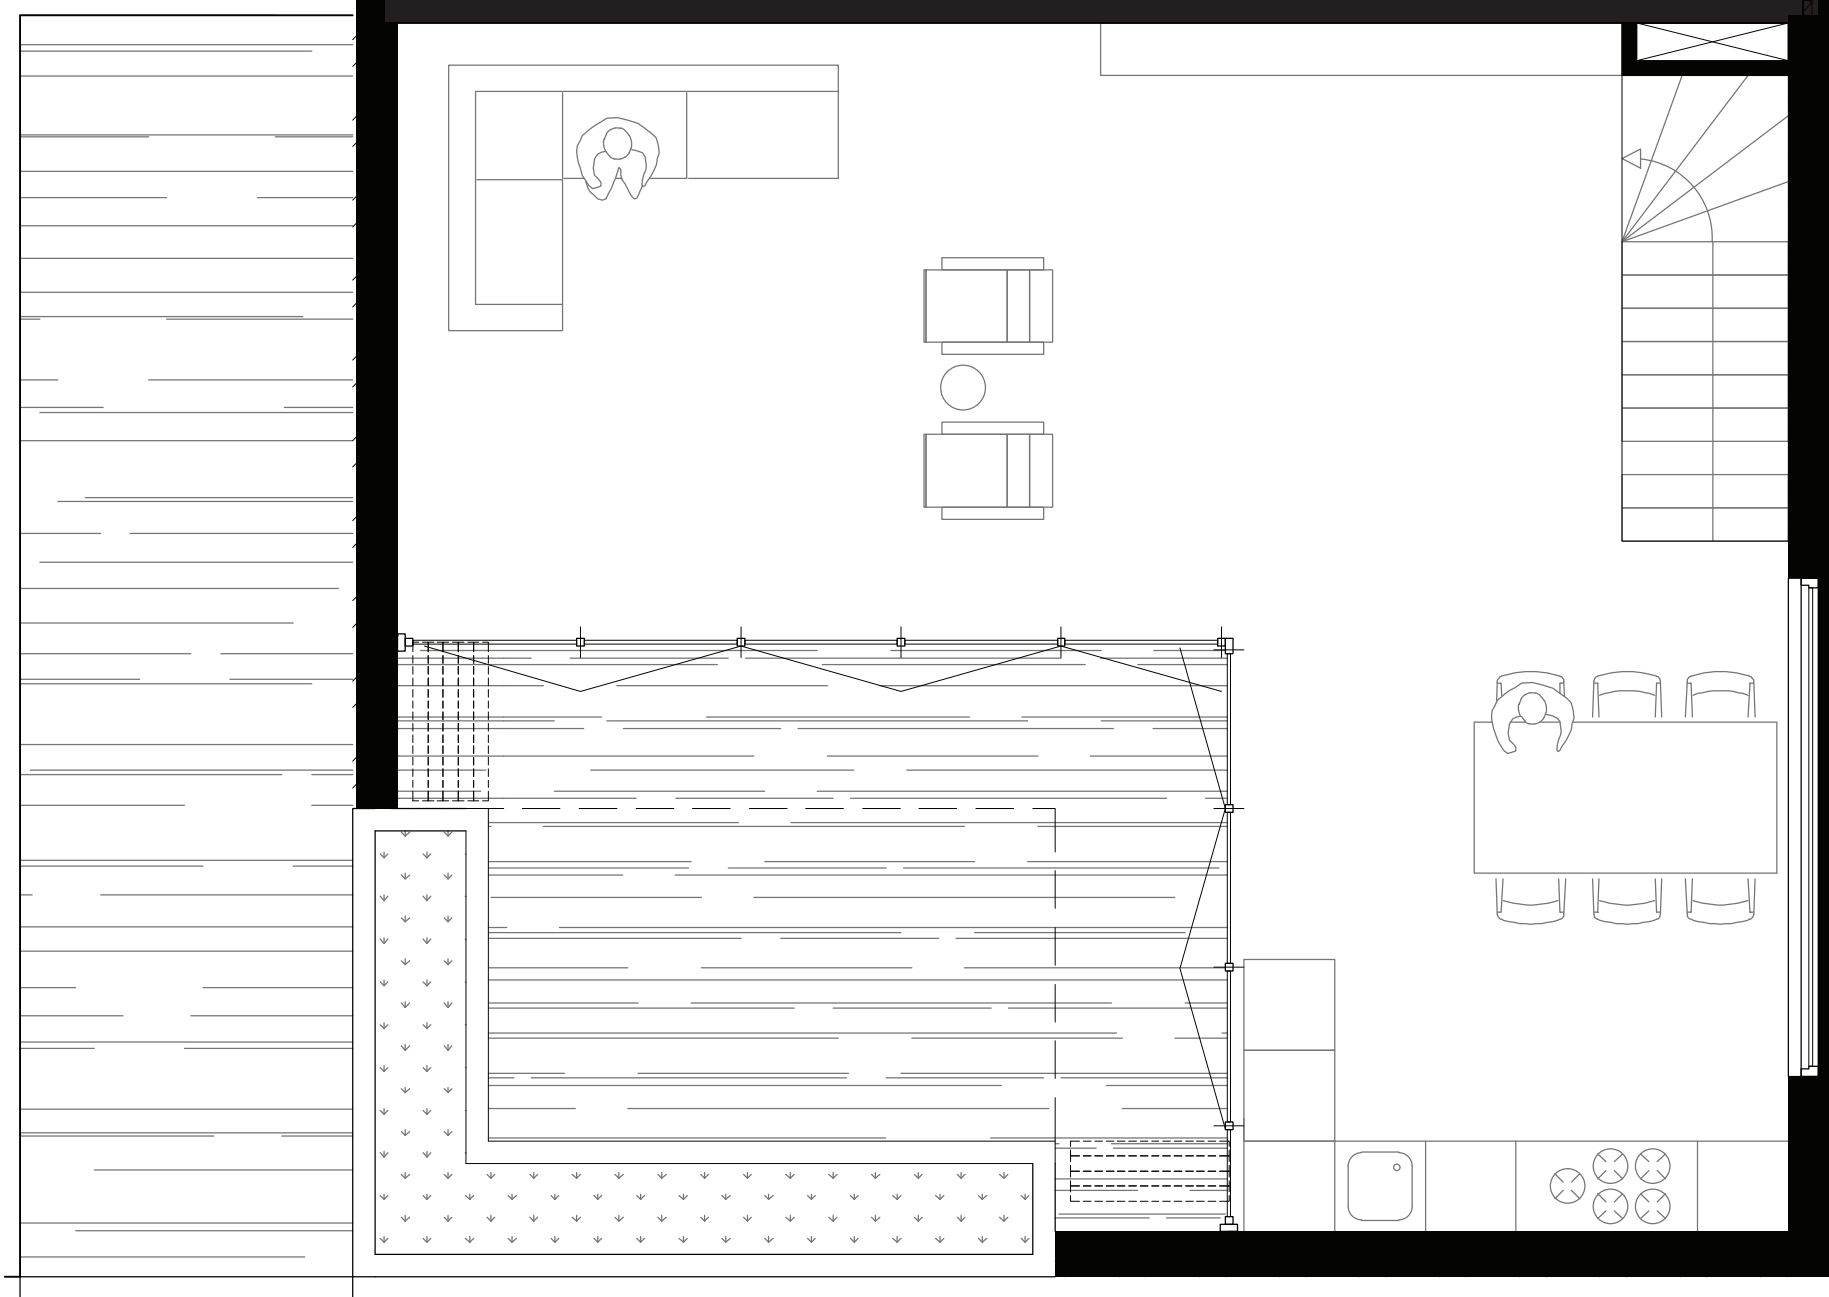

TUSSEN ANONIMITEIT EN KENBAARHEID

HOE EXTREMEN SAMENKOMEN

POSTER 4 WONINGEN PLATTEGROND / AXONOMETRIE / DOORSNEDE / AANZICHT

PLATTEGROND
LAAGBOUWONING 1:50

EXPLODED VIEW
HUID
1STE VERDIEPING
BEGANE GROND 1:50

PLATTEGROND
TORENWONING C 1:50

AXONOMETRIE
TORENWONING C

DOORSNEDE A
PATIO / WOONKAMER / SLaAPKAMER ZK / ENTREE 1:50

DOORSNEDE B
WOONKAMER / SLaAPKAMER / GANG / SLaAPKAMER 1:50

DOORSNEDE A
SLAAPKAMER / INDOORPAST / WOONKAMER 1:50

AANZICHT ZUIDGEVEL
TORENWONING C 1:50

AANZICHT ZUIDGEVEL
LAAGBOUWONING 1:50

AANZICHT OOSTGEVEL
LAAGBOUWONING 1:50

DOORSNEDE B
SLAAPKAMER / BADKAMER / KEUKEN 1:50

AANZICHT NOORDGEVEL
LAAGBOUWONING 1:50

AANZICHT WESTGEVEL
LAAGBOUWONING 1:50