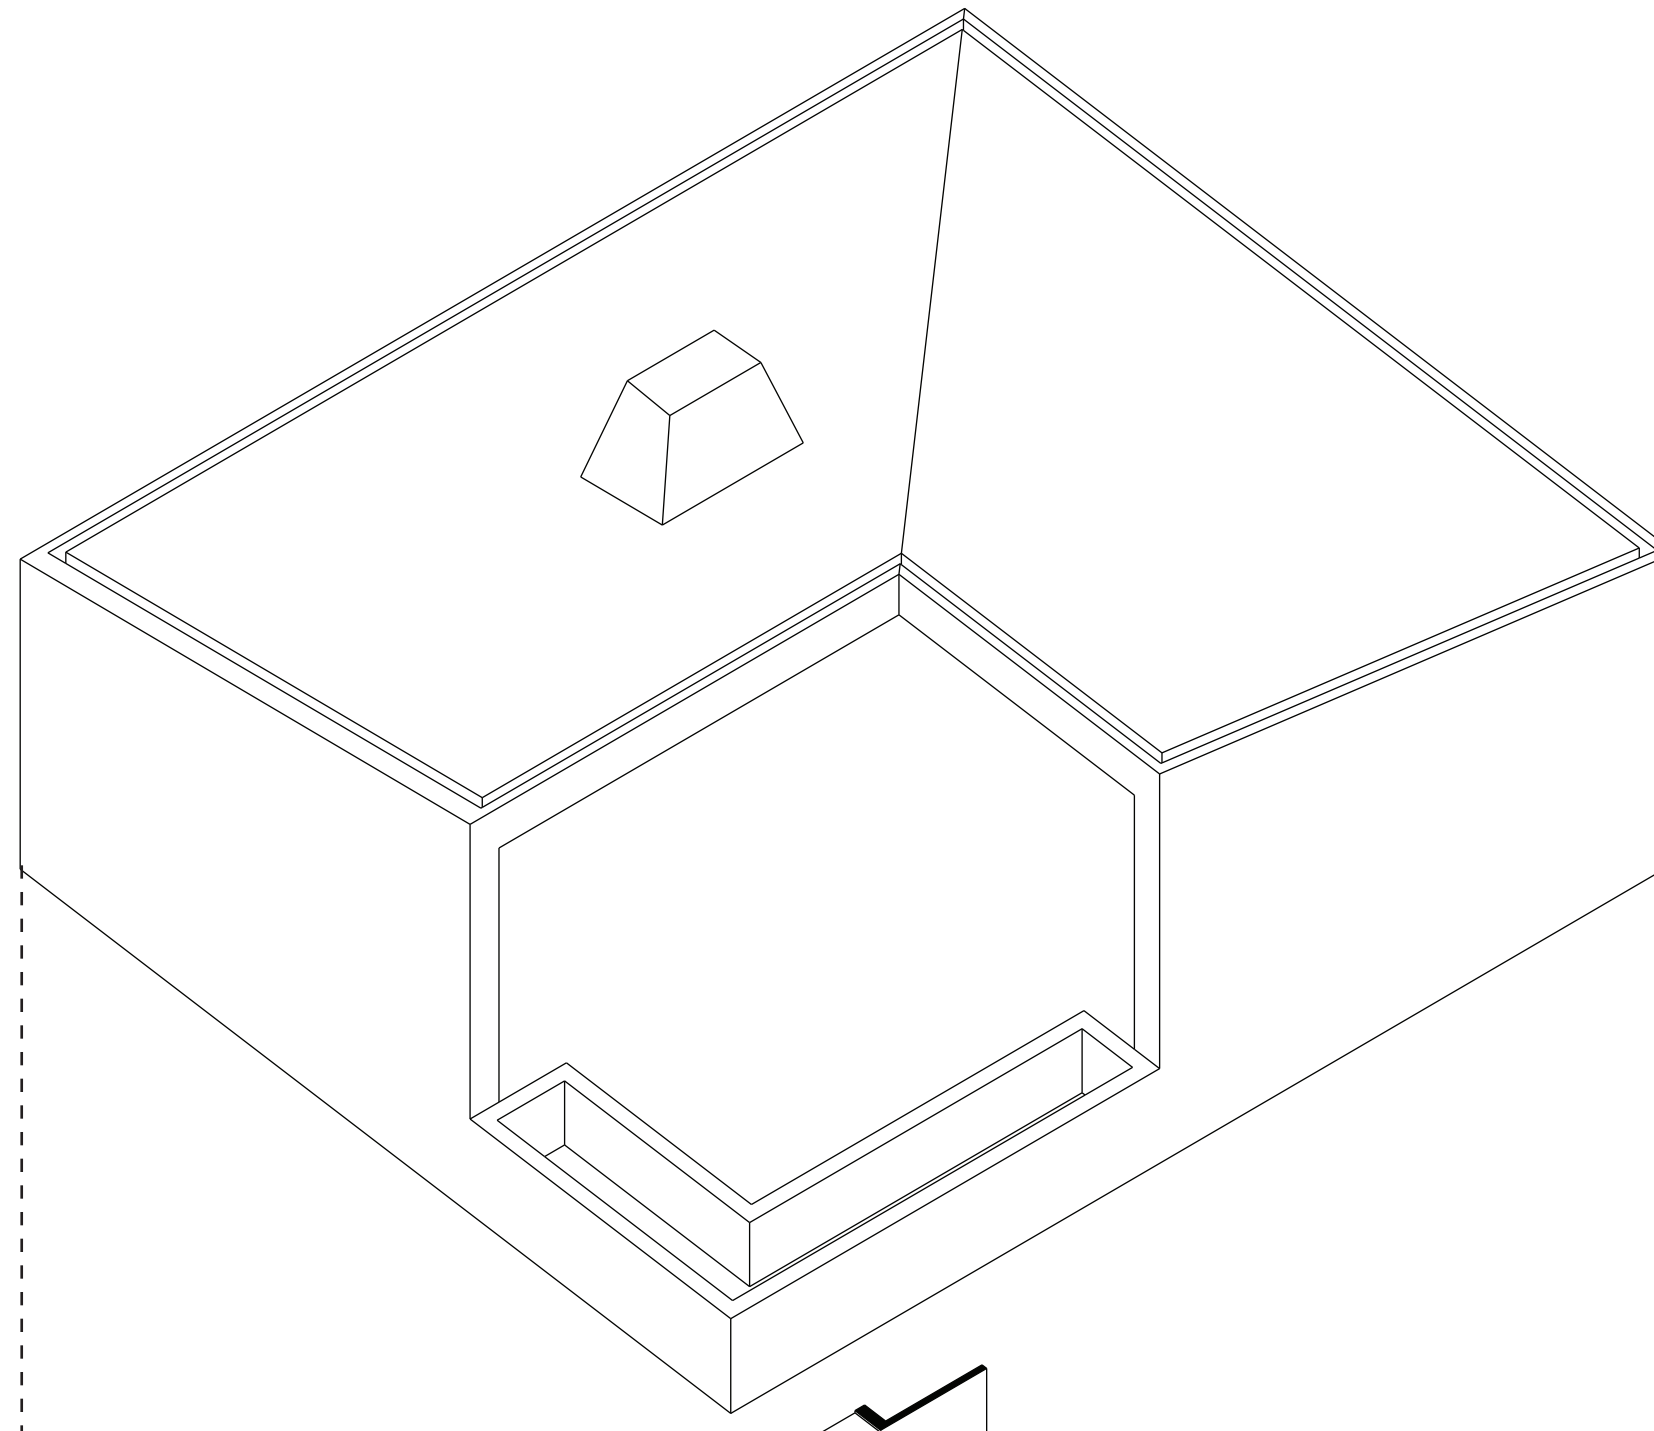

TUSSEN ANONIMITEIT EN KENBAARHEID

HOE EXTREMEN SAMENKOMEN

POSTER 4 WONINGEN PLATTEGROND / AXONOMETRIE / DOORSNEDE / AANZICHT

PLATTEGROND
LAAGBOUWONING 1:50

EXPLODED VIEW
HUID
1STE VERDIEPING
BEGANE GROND 1:50

PLATTEGROND
TORENWONING C 1:50

AXONOMETRIE
TORENWONING C

DOORSNEDE A
PATIO / WOONKAMER / SLaAPKAMER ZK / ENTREE 1:50

DOORSNEDE B
WOONKAMER / SLaAPKAMER / GANG / SLaAPKAMER 1:50

DOORSNEDE A
SLAAPKAMER / INDOORPAST / WOONKAMER 1:50

AANZICHT ZUIDGEVEL
TORENWONING C 1:50

AANZICHT ZUIDGEVEL
LAAGBOUWONING 1:50

AANZICHT OOSTGEVEL
LAAGBOUWONING 1:50

DOORSNEDE B
SLAAPKAMER / BADKAMER / KEUKEN 1:50

AANZICHT NOORDGEVEL
LAAGBOUWONING 1:50

AANZICHT WESTGEVEL
LAAGBOUWONING 1:50