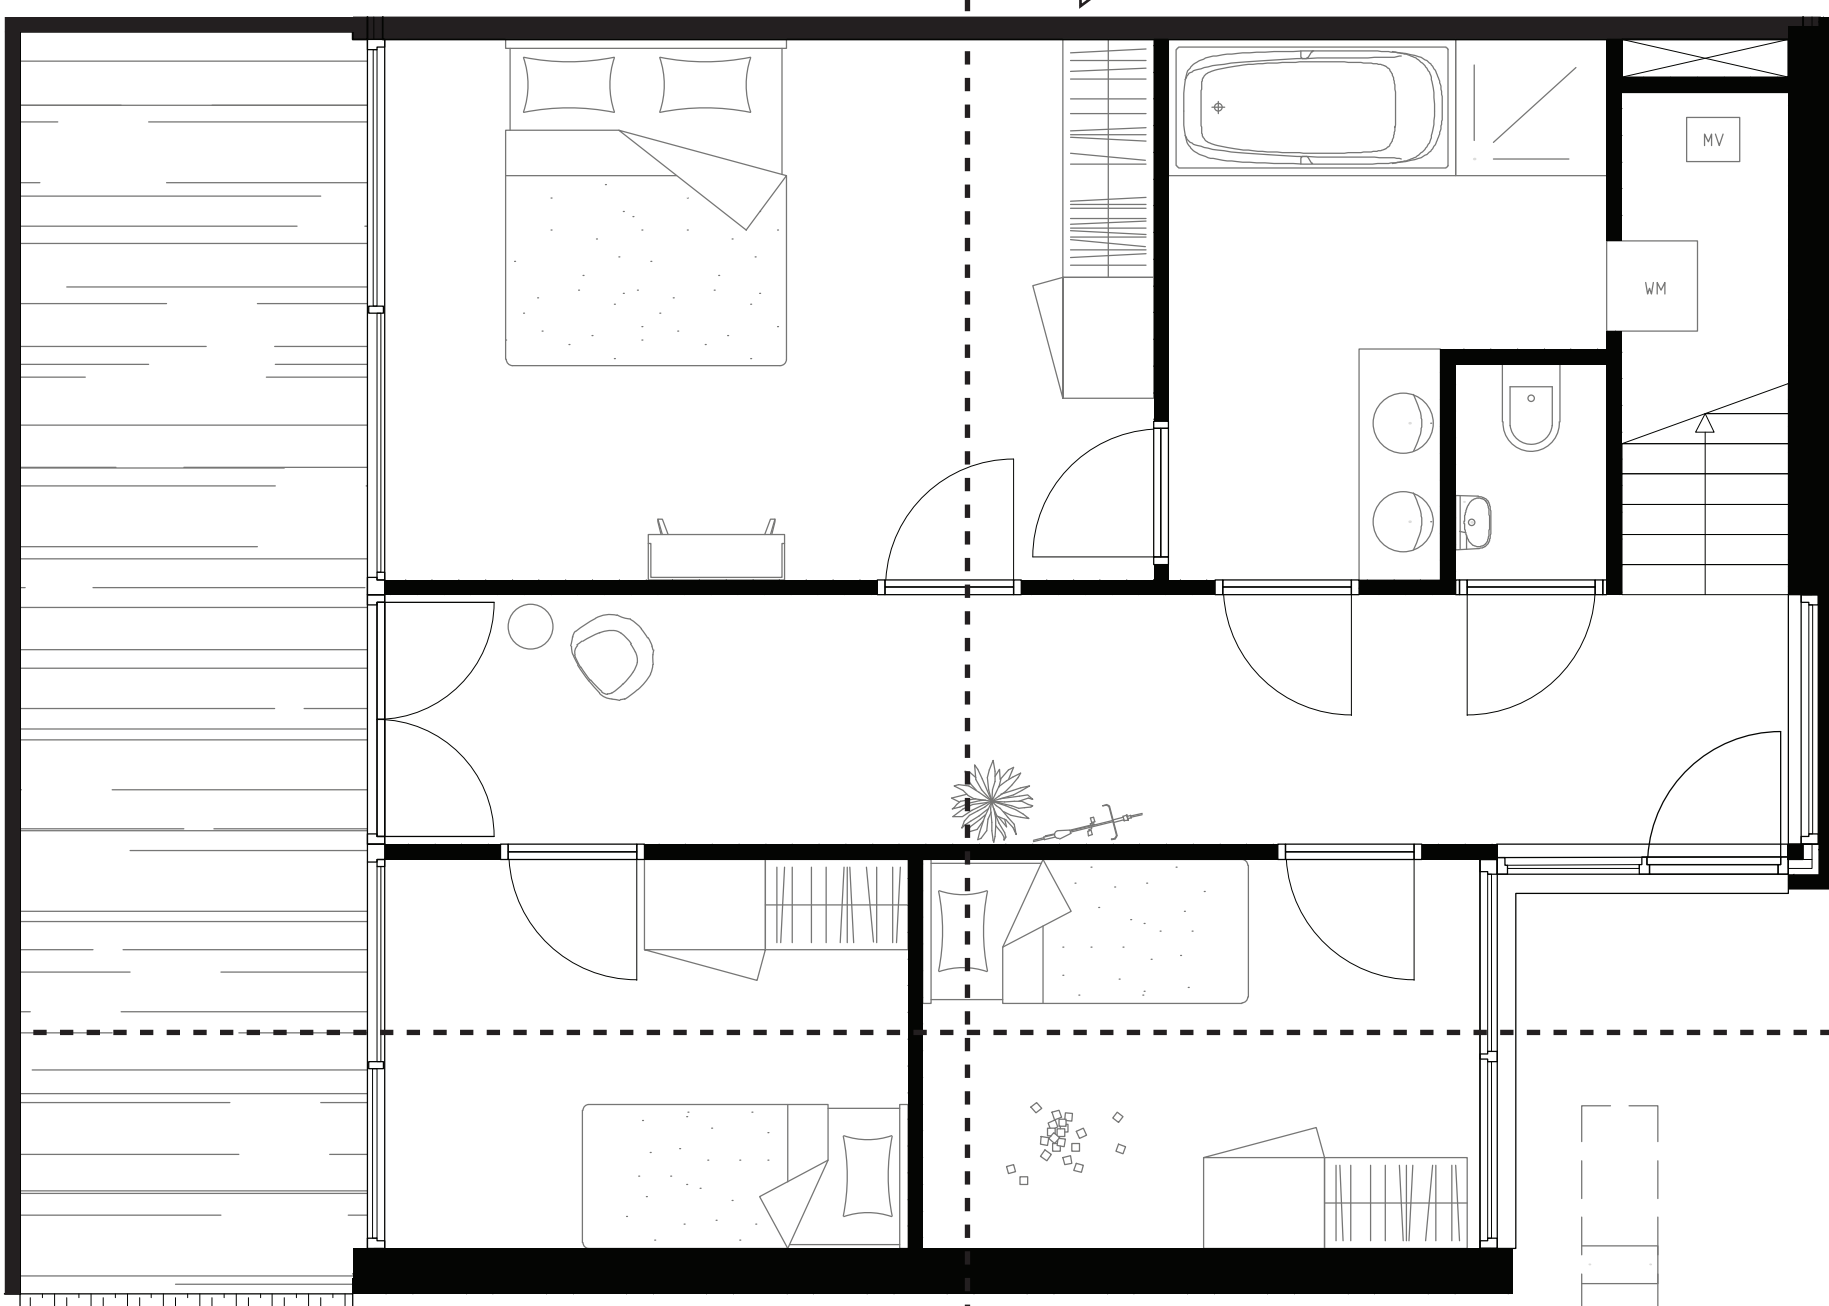

TUSSEN ANONIMITEIT EN KENBAARHEID

HOE EXTREMEN SAMENKOMEN

POSTER 4 WONINGEN PLATTEGROND / AXONOMETRIE / DOORSNEDE / AANZICHT

PLATTEGROND
LAAGBOUWONING 1:50

EXPLODED VIEW
HUID
1STE VERDIEPING
BEGANE GROND 1:50

PLATTEGROND
TORENWONING C 1:50

AXONOMETRIE
TORENWONING C

DOORSNEDE A
PATIO / WOONKAMER / SLaAPKAMER ZK / ENTREE 1:50

DOORSNEDE B
WOONKAMER / SLaAPKAMER / GANG / SLaAPKAMER 1:50

DOORSNEDE A
SLAAPKAMER / INDOORPAST / WOONKAMER 1:50

AANZICHT ZUIDGEVEL
TORENWONING C 1:50

AANZICHT ZUIDGEVEL
LAAGBOUWONING 1:50

AANZICHT OOSTGEVEL
LAAGBOUWONING 1:50

DOORSNEDE B
SLAAPKAMER / BADKAMER / KEUKEN 1:50

AANZICHT NOORDGEVEL
LAAGBOUWONING 1:50

AANZICHT WESTGEVEL
LAAGBOUWONING 1:50

AANZICHT OOSTGEVEL
TORENWONING C 1:50