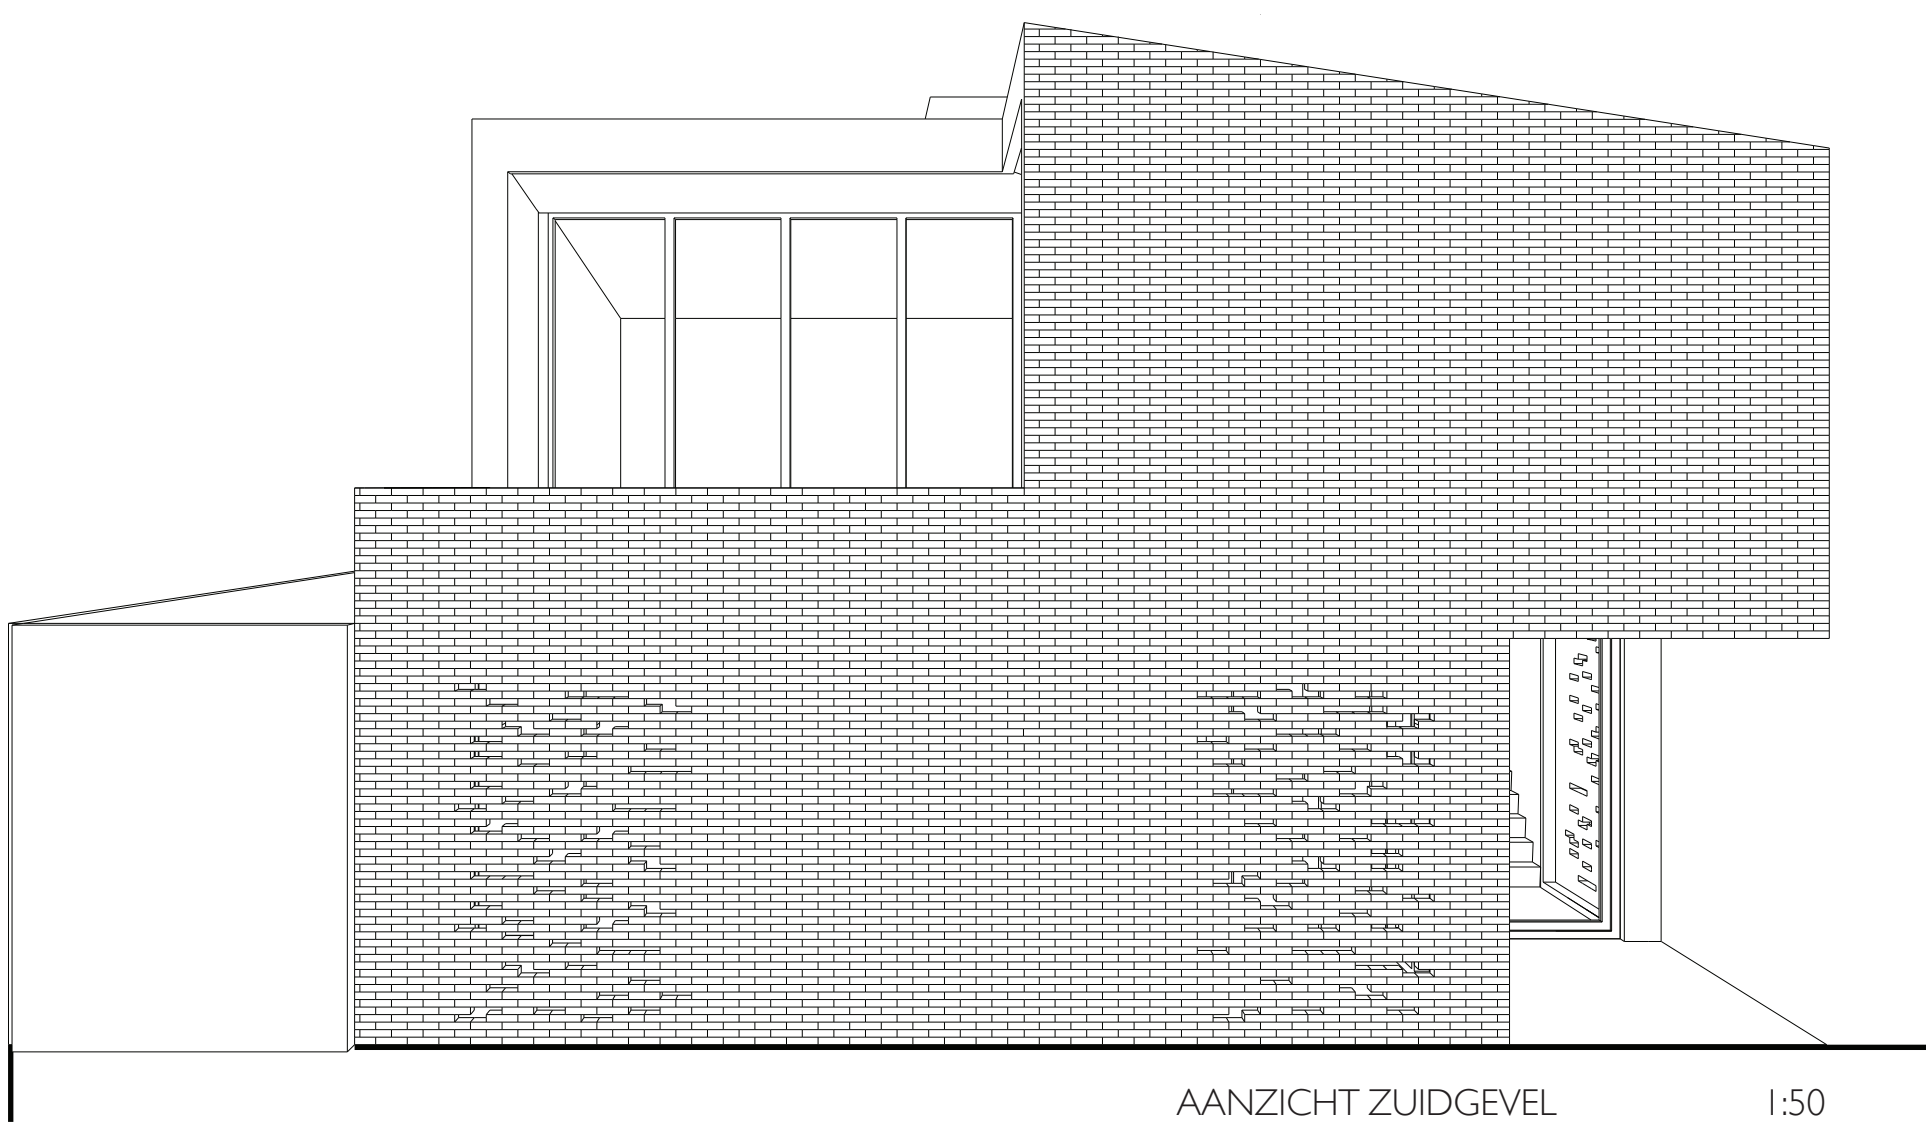

TUSSEN ANONIMITEIT EN KENBAARHEID

HOE EXTREMEN SAMENKOMEN

POSTER 4 WONINGEN PLATTEGROND / AXONOMETRIE / DOORSNEDE / AANZICHT

PLATTEGROND
LAAGBOUWONING 1:50

EXPLODED VIEW
HUID
1STE VERDIEPING
BEGANE GROND 1:50

PLATTEGROND
TORENWONING C 1:50

AXONOMETRIE
TORENWONING C

DOORSNEDE A
PATIO / WOONKAMER / SLaAPKAMER ZK / ENTREE 1:50

DOORSNEDE B
WOONKAMER / SLaAPKAMER / GANG / SLaAPKAMER 1:50

DOORSNEDE A
SLAAPKAMER / INDOORPAST / WOONKAMER 1:50

AANZICHT ZUIDGEVEL
TORENWONING C 1:50

AANZICHT ZUIDGEVEL
LAAGBOUWONING 1:50

AANZICHT OOSTGEVEL
LAAGBOUWONING 1:50

DOORSNEDE B
SLAAPKAMER / BADKAMER / KEUKEN 1:50

AANZICHT NOORDGEVEL
LAAGBOUWONING 1:50

AANZICHT WESTGEVEL
LAAGBOUWONING 1:50

AANZICHT OOSTGEVEL
TORENWONING C 1:50