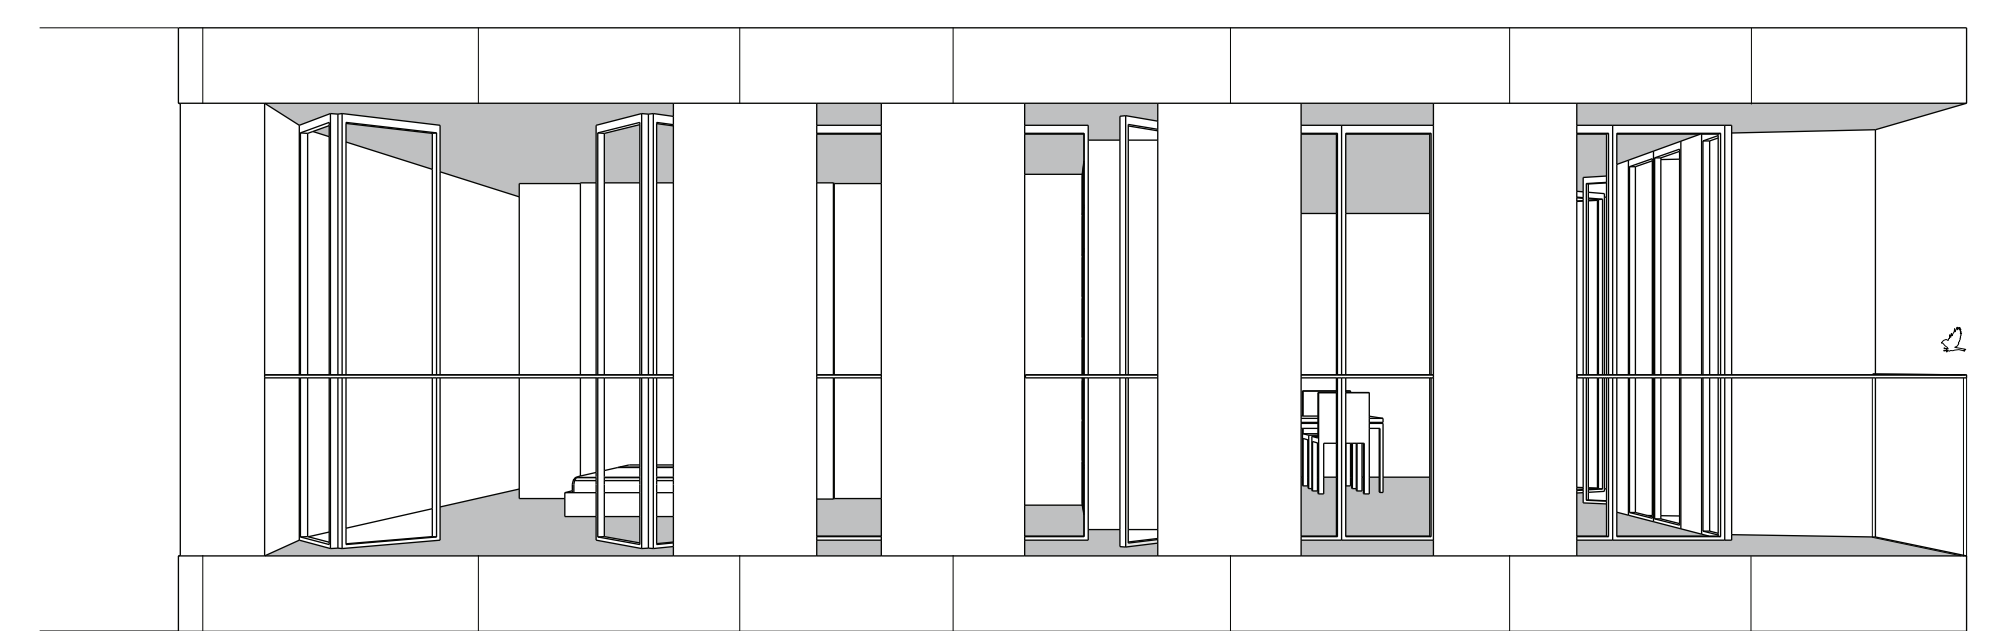

PLATTEGROND
TORENWONING C 1:50

AXONOMETRIE
TORENWONING C

DOORSNEDE A
PATIO / WOONKAMER / SLaAPKAMER ZK / ENTREE 1:50

DOORSNEDE B
WOONKAMER / SLaAPKAMER / GANG / SLaAPKAMER 1:50

DOORSNEDE A
SLAAPKAMER / INDOORPAST / WOONKAMER 1:50

AANZICHT ZUIDGEVEL
TORENWONING C 1:50

AANZICHT ZUIDGEVEL
LAAGBOUWONING 1:50

AANZICHT OOSTGEVEL
LAAGBOUWONING 1:50

DOORSNEDE B
SLAAPKAMER / BADKAMER / KEUKEN 1:50

AANZICHT NOORDGEVEL
LAAGBOUWONING 1:50

AANZICHT WESTGEVEL
LAAGBOUWONING 1:50