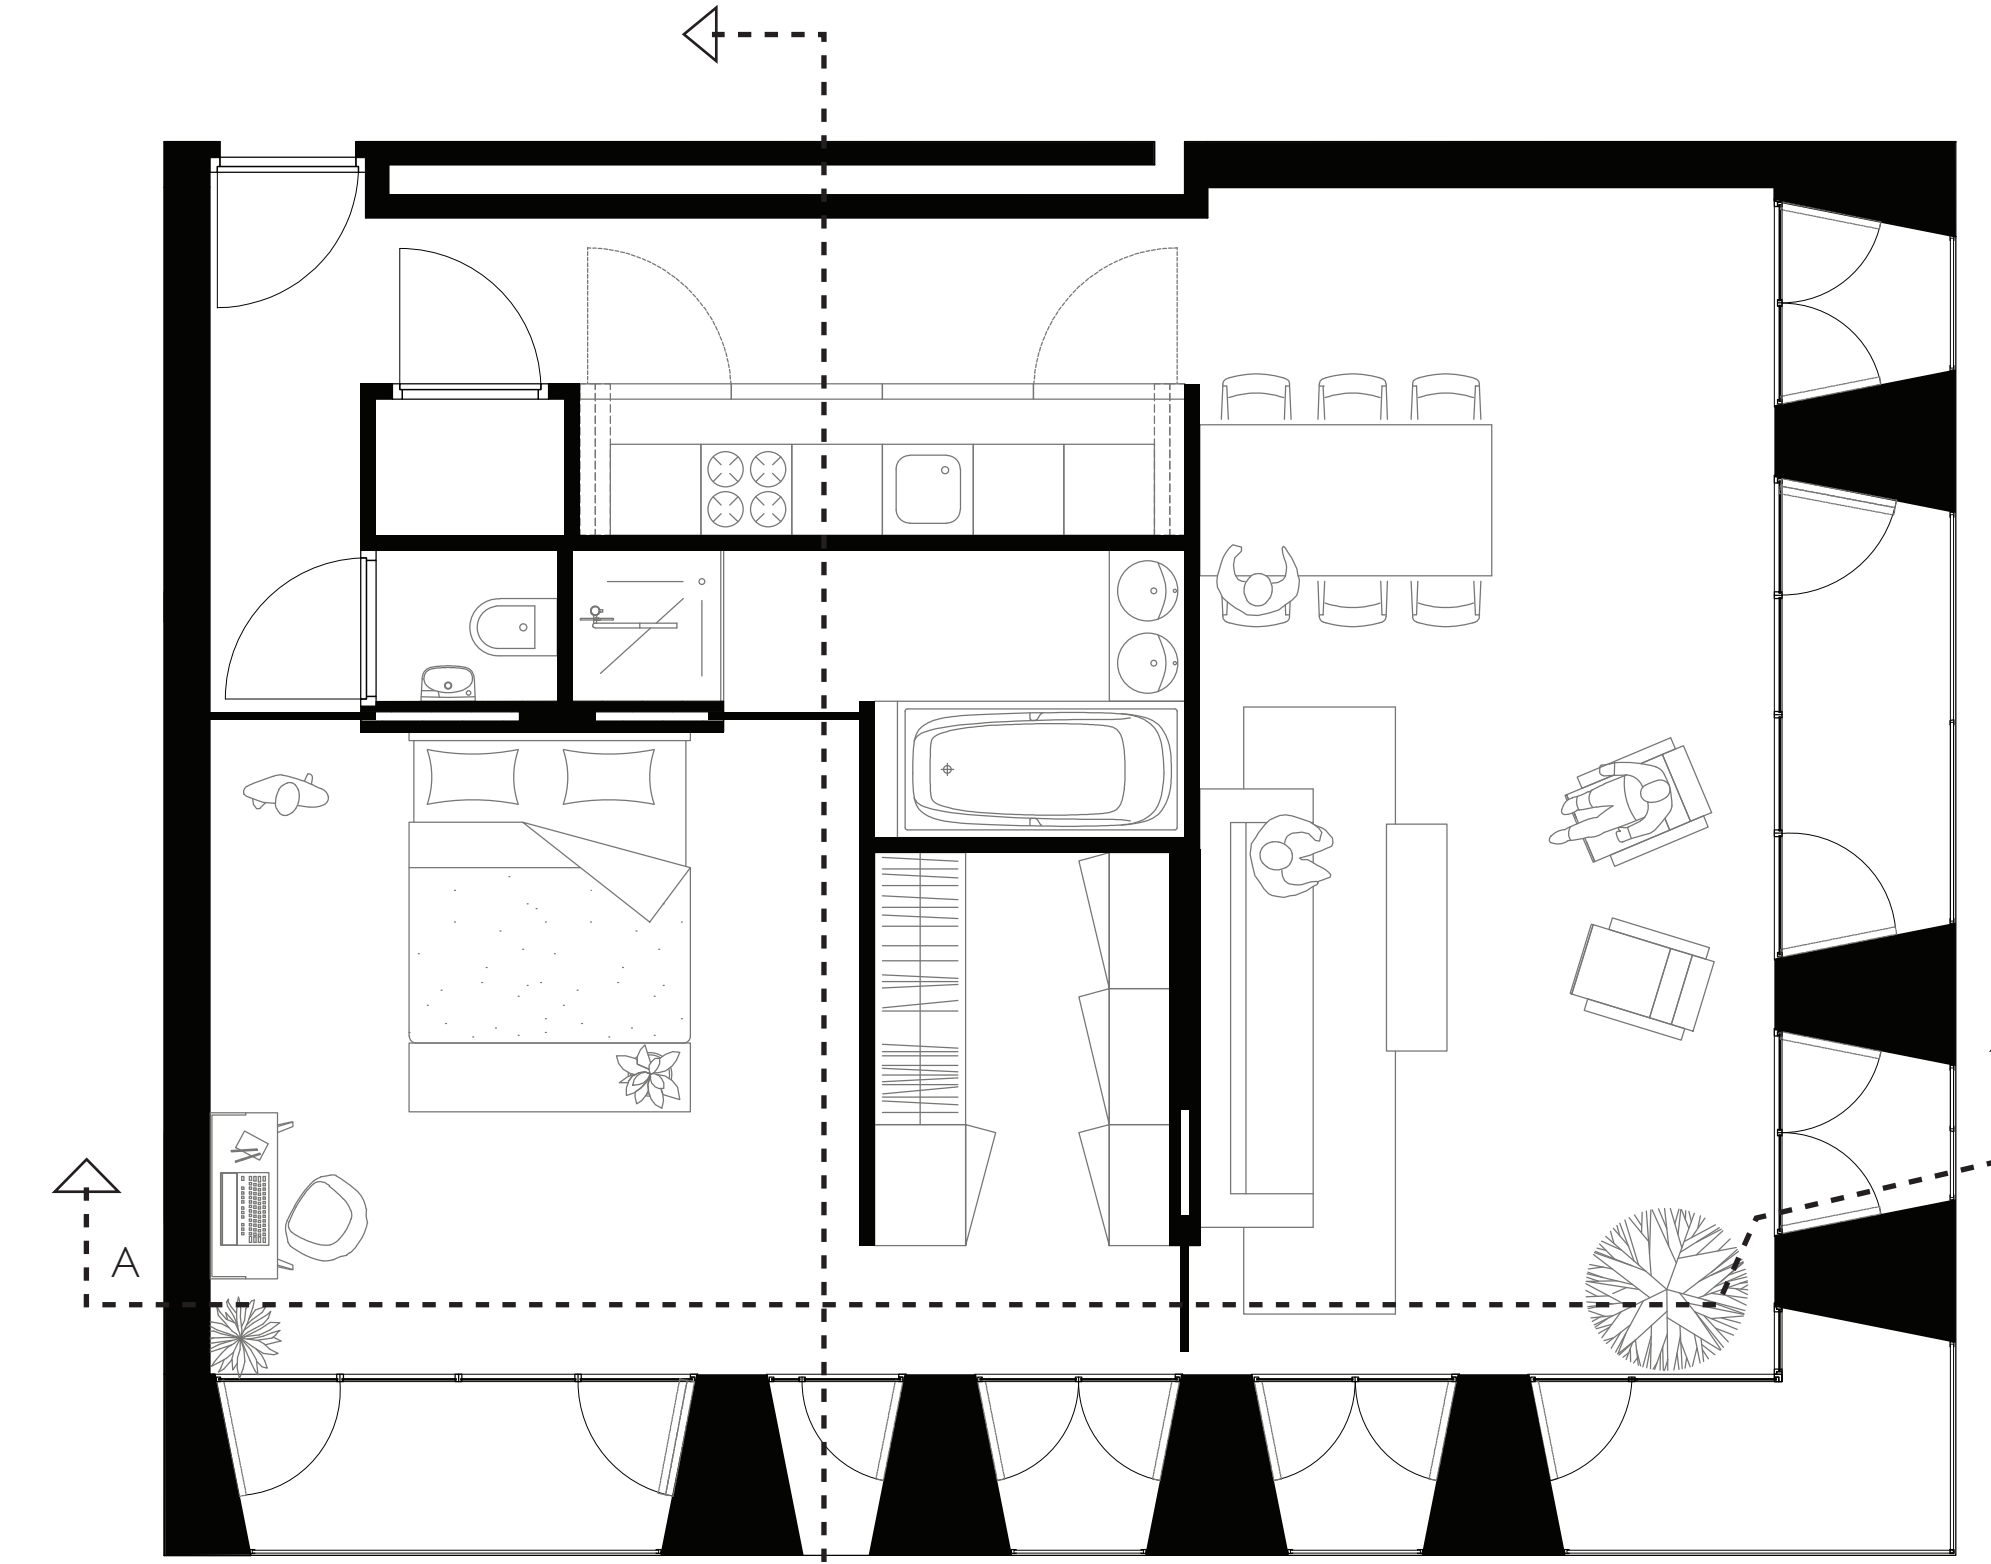

TUSSEN ANONIMITEIT EN KENBAARHEID

HOE EXTREMEN SAMENKOMEN

POSTER 4 WONINGEN PLATTEGROND / AXONOMETRIE / DOORSNEDE / AANZICHT

PLATTEGROND
LAAGBOUWONING 1:50

EXPLODED VIEW
HUID
1STE VERDIEPING
BEGANE GROND 1:50

PLATTEGROND
TORENWONING C 1:50

AXONOMETRIE
TORENWONING C

DOORSNEDE A
PATIO / WOONKAMER / SLaAPKAMER ZK / ENTREE 1:50

DOORSNEDE B
WOONKAMER / SLaAPKAMER / GANG / SLaAPKAMER 1:50

DOORSNEDE A
SLAAPKAMER / INDOORPAST / WOONKAMER 1:50

AANZICHT ZUIDGEVEL
TORENWONING C 1:50

AANZICHT ZUIDGEVEL
LAAGBOUWONING 1:50

AANZICHT OOSTGEVEL
LAAGBOUWONING 1:50

DOORSNEDE B
SLAAPKAMER / BADKAMER / KEUKEN 1:50

AANZICHT NOORDGEVEL
LAAGBOUWONING 1:50

AANZICHT WESTGEVEL
LAAGBOUWONING 1:50

AANZICHT OOSTGEVEL
TORENWONING C 1:50