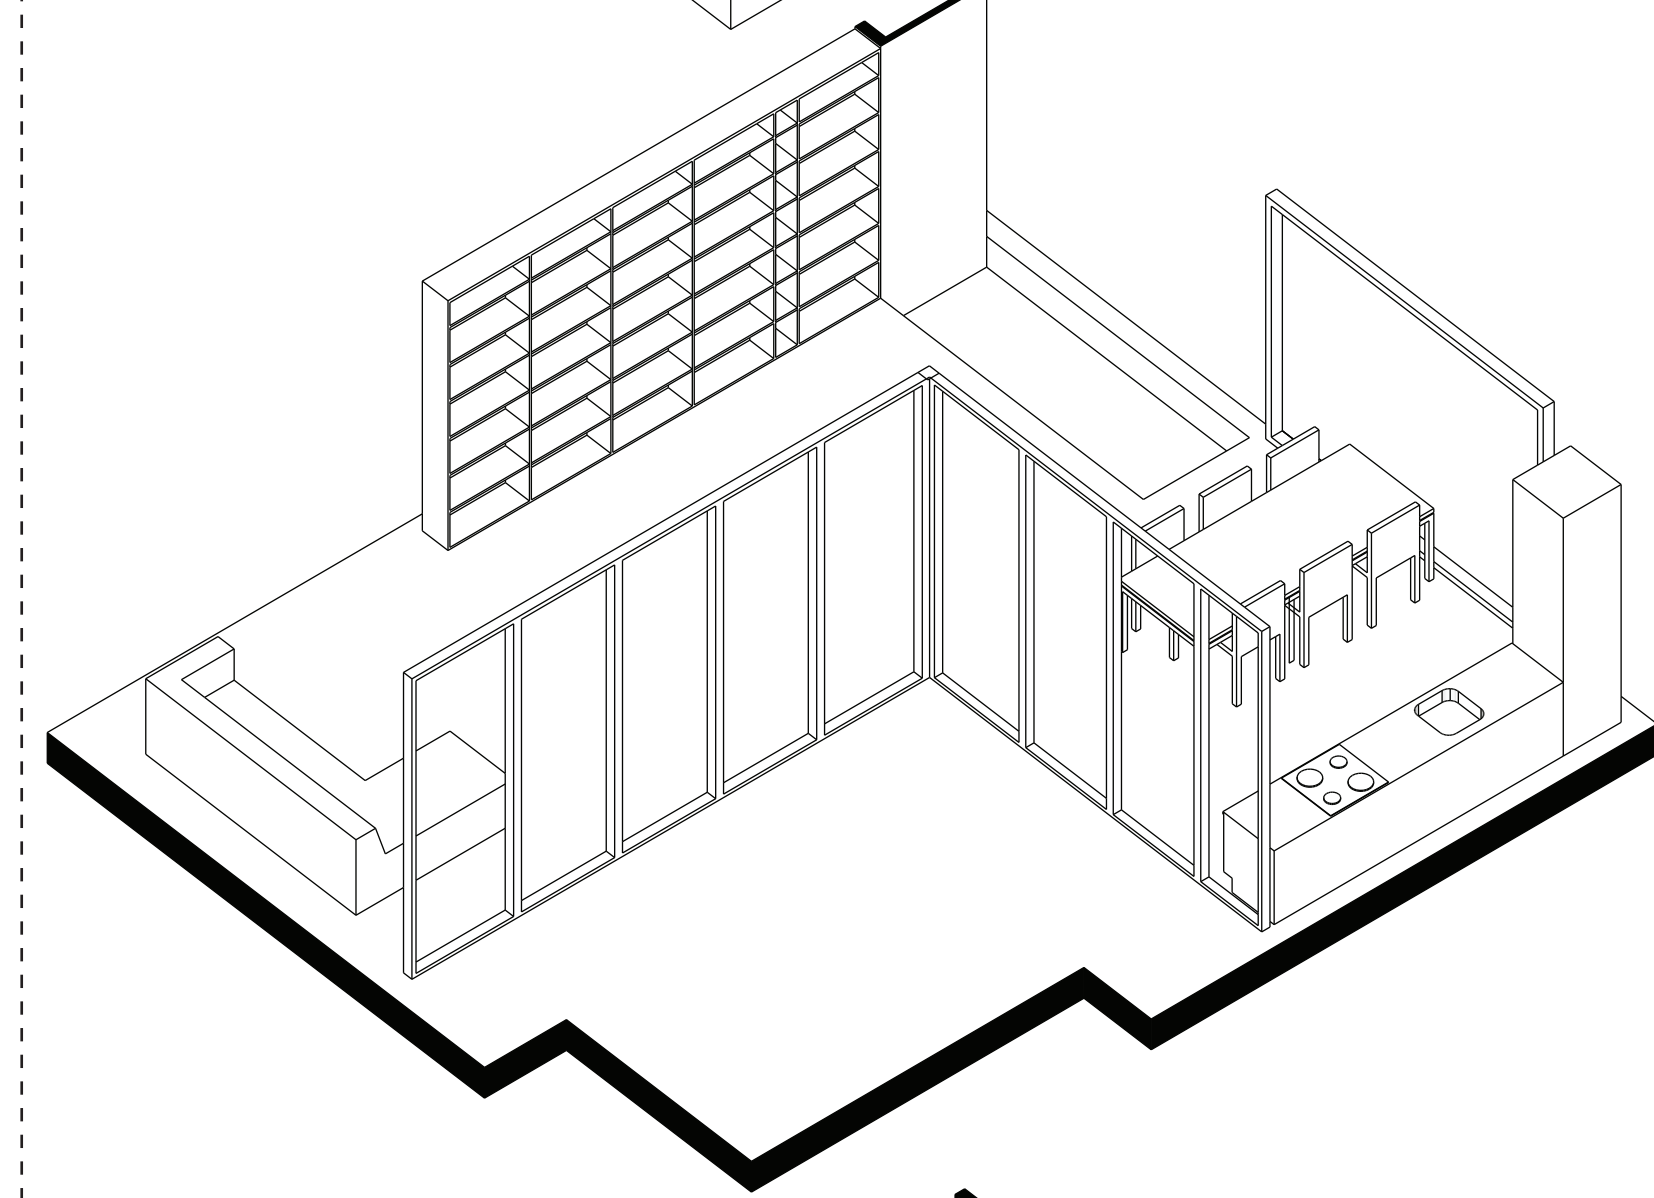

TUSSEN ANONIMITEIT EN KENBAARHEID

HOE EXTREMEN SAMENKOMEN

POSTER 4 WONINGEN PLATTEGROND / AXONOMETRIE / DOORSNEDE / AANZICHT

PLATTEGROND
LAAGBOUWONING 1:50

EXPLODED VIEW
HUID
1STE VERDIEPING
BEGANE GROND 1:50

PLATTEGROND
TORENWONING C 1:50

AXONOMETRIE
TORENWONING C

DOORSNEDE A
PATIO / WOONKAMER / SLaAPKAMER ZK / ENTREE 1:50

DOORSNEDE B
WOONKAMER / SLaAPKAMER / GANG / SLaAPKAMER 1:50

DOORSNEDE A
SLAAPKAMER / INDOORPAST / WOONKAMER 1:50

AANZICHT ZUIDGEVEL
TORENWONING C 1:50

AANZICHT ZUIDGEVEL
LAAGBOUWONING 1:50

AANZICHT OOSTGEVEL
LAAGBOUWONING 1:50

DOORSNEDE B
SLAAPKAMER / BADKAMER / KEUKEN 1:50

AANZICHT NOORDGEVEL
LAAGBOUWONING 1:50

AANZICHT WESTGEVEL
LAAGBOUWONING 1:50

AANZICHT OOSTGEVEL
TORENWONING C 1:50