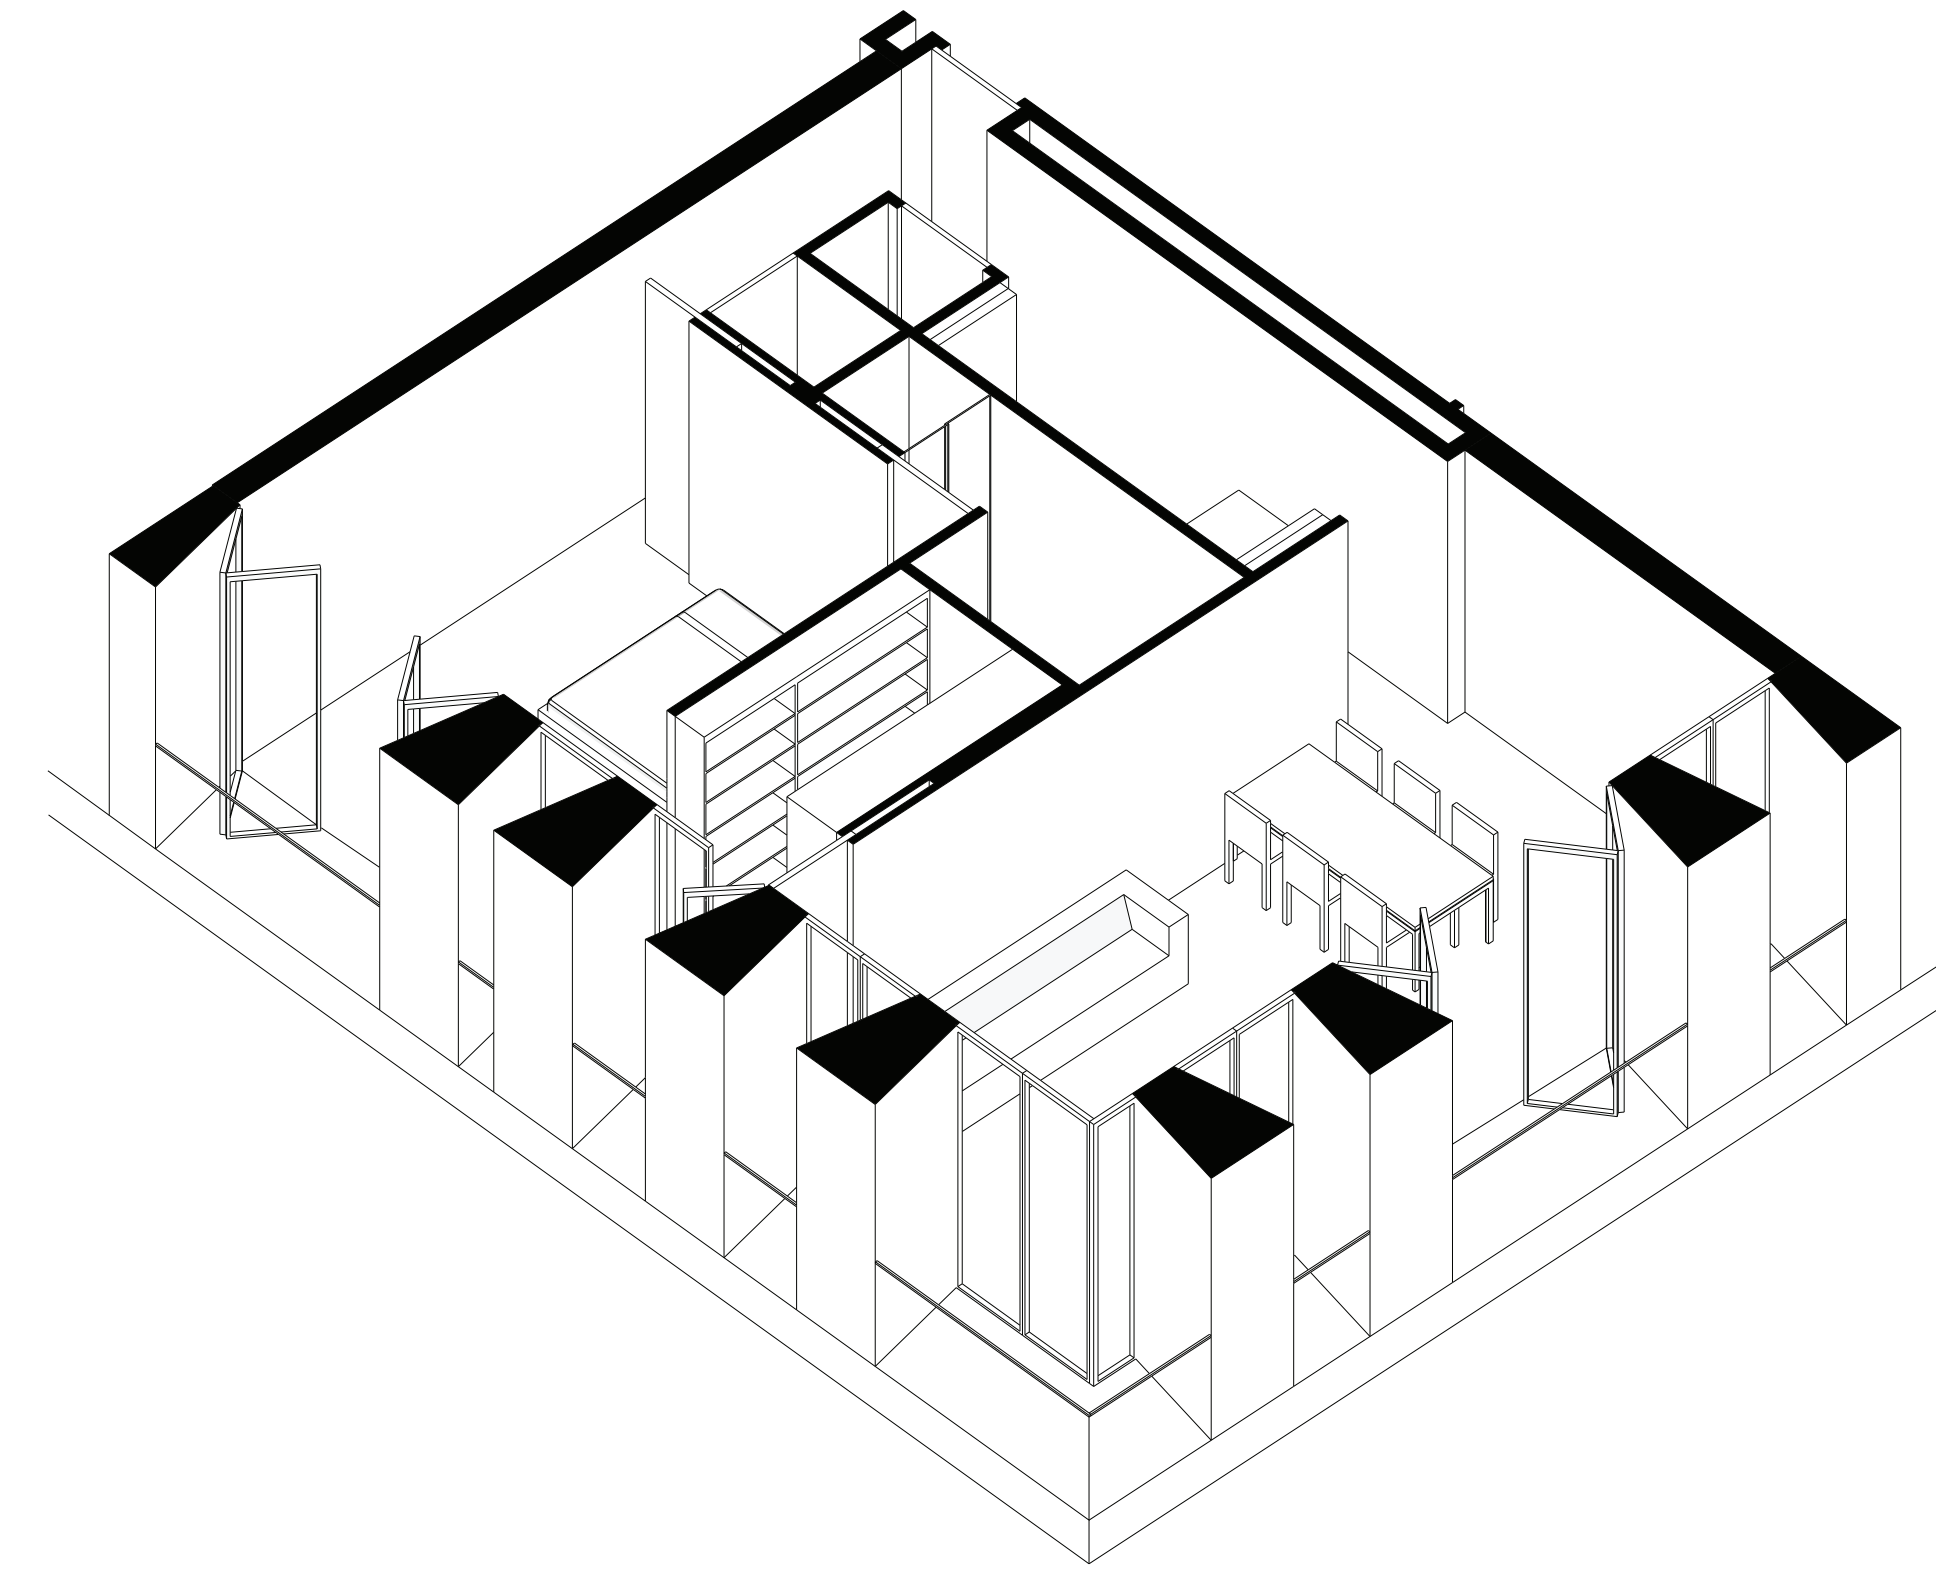

TUSSEN ANONIMITEIT EN KENBAARHEID

HOE EXTREMEN SAMENKOMEN

POSTER 4 WONINGEN PLATTEGROND / AXONOMETRIE / DOORSNEDE / AANZICHT

PLATTEGROND
LAAGBOUWONING 1:50

EXPLODED VIEW
HUID
1STE VERDIEPING
BEGANE GROND 1:50

PLATTEGROND
TORENWONING C 1:50

AXONOMETRIE
TORENWONING C

DOORSNEDE A
PATIO / WOONKAMER / SLaAPKAMER ZK / ENTREE 1:50

DOORSNEDE B
WOONKAMER / SLaAPKAMER / GANG / SLaAPKAMER 1:50

DOORSNEDE A
SLAAPKAMER / INDOORPAST / WOONKAMER 1:50

AANZICHT ZUIDGEVEL
TORENWONING C 1:50

AANZICHT ZUIDGEVEL
LAAGBOUWONING 1:50

AANZICHT OOSTGEVEL
LAAGBOUWONING 1:50

DOORSNEDE B
SLAAPKAMER / BADKAMER / KEUKEN 1:50

AANZICHT NOORDGEVEL
LAAGBOUWONING 1:50

AANZICHT WESTGEVEL
LAAGBOUWONING 1:50

AANZICHT OOSTGEVEL
TORENWONING C 1:50