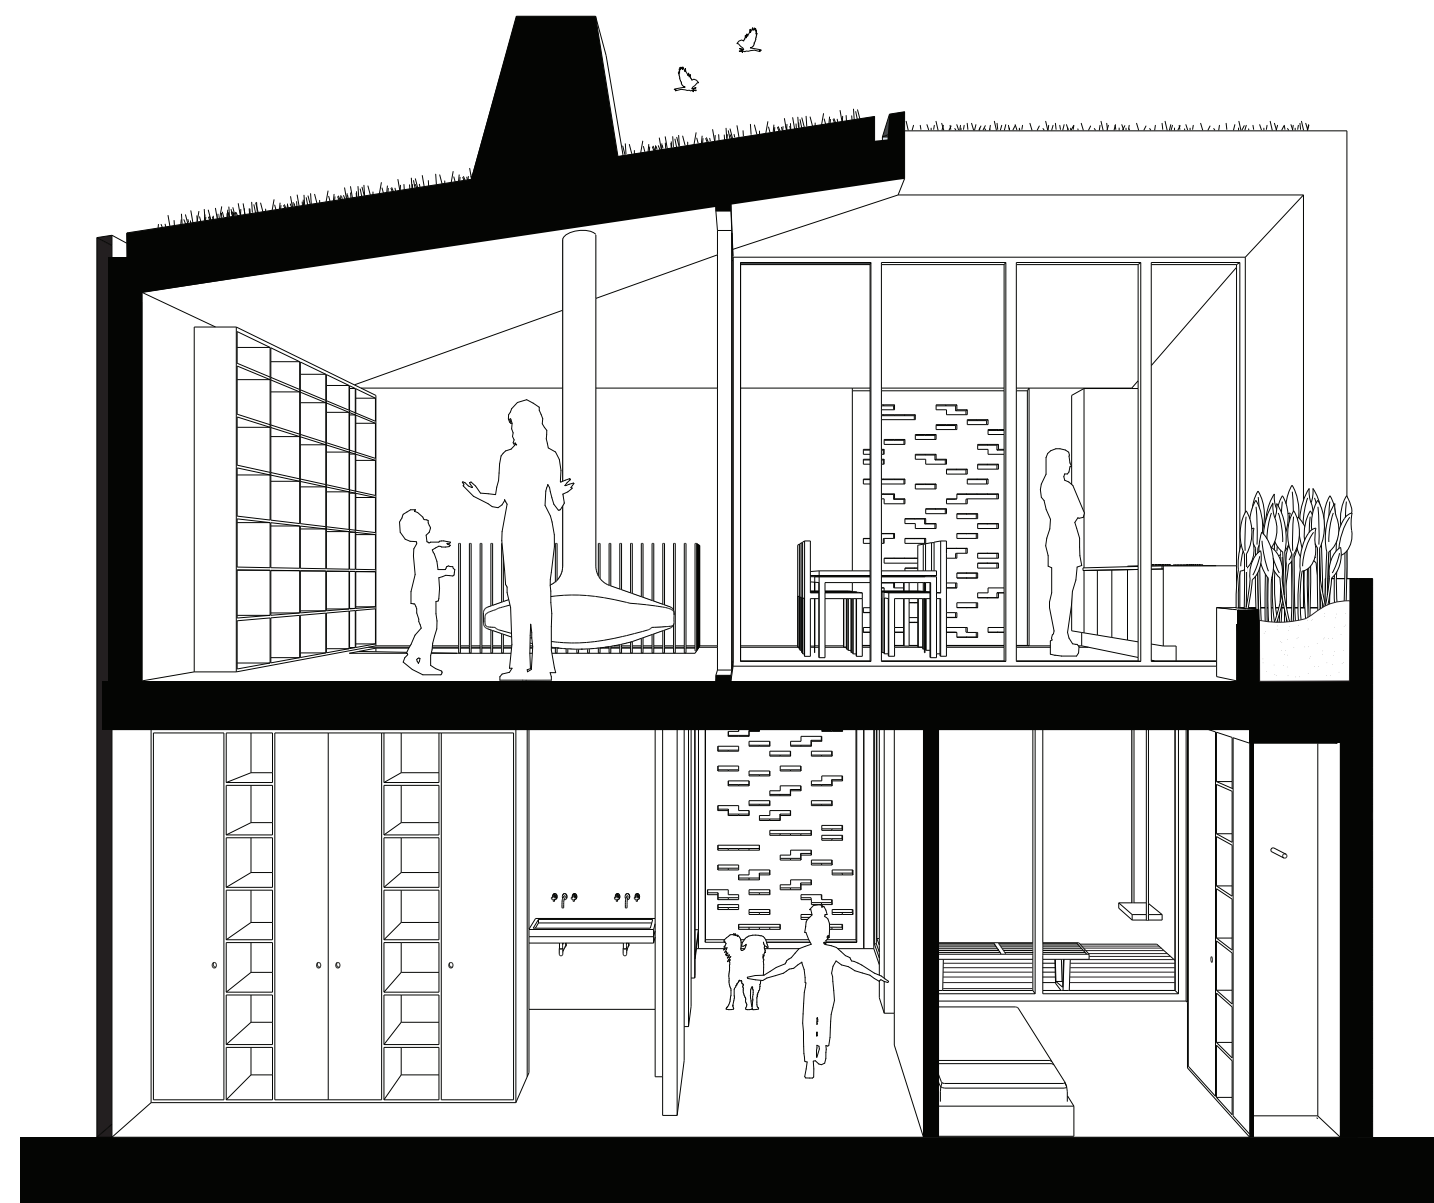

TUSSEN ANONIMITEIT EN KENBAARHEID

HOE EXTREMEN SAMENKOMEN

POSTER 4 WONINGEN PLATTEGROND / AXONOMETRIE / DOORSNEDE / AANZICHT

PLATTEGROND
LAAGBOUWONING 1:50

EXPLODED VIEW
HUID
1STE VERDIEPING
BEGANE GROND 1:50

PLATTEGROND
TORENWONING C 1:50

AXONOMETRIE
TORENWONING C

DOORSNEDE A
PATIO / WOONKAMER / SLaAPKAMER ZK / ENTREE 1:50

DOORSNEDE B
WOONKAMER / SLaAPKAMER / GANG / SLaAPKAMER 1:50

DOORSNEDE A
SLAAPKAMER / INDOORPAST / WOONKAMER 1:50

AANZICHT ZUIDGEVEL
TORENWONING C 1:50

AANZICHT ZUIDGEVEL
LAAGBOUWONING 1:50

AANZICHT OOSTGEVEL
LAAGBOUWONING 1:50

DOORSNEDE B
SLAAPKAMER / BADKAMER / KEUKEN 1:50

AANZICHT NOORDGEVEL
LAAGBOUWONING 1:50

AANZICHT WESTGEVEL
LAAGBOUWONING 1:50

AANZICHT OOSTGEVEL
TORENWONING C 1:50