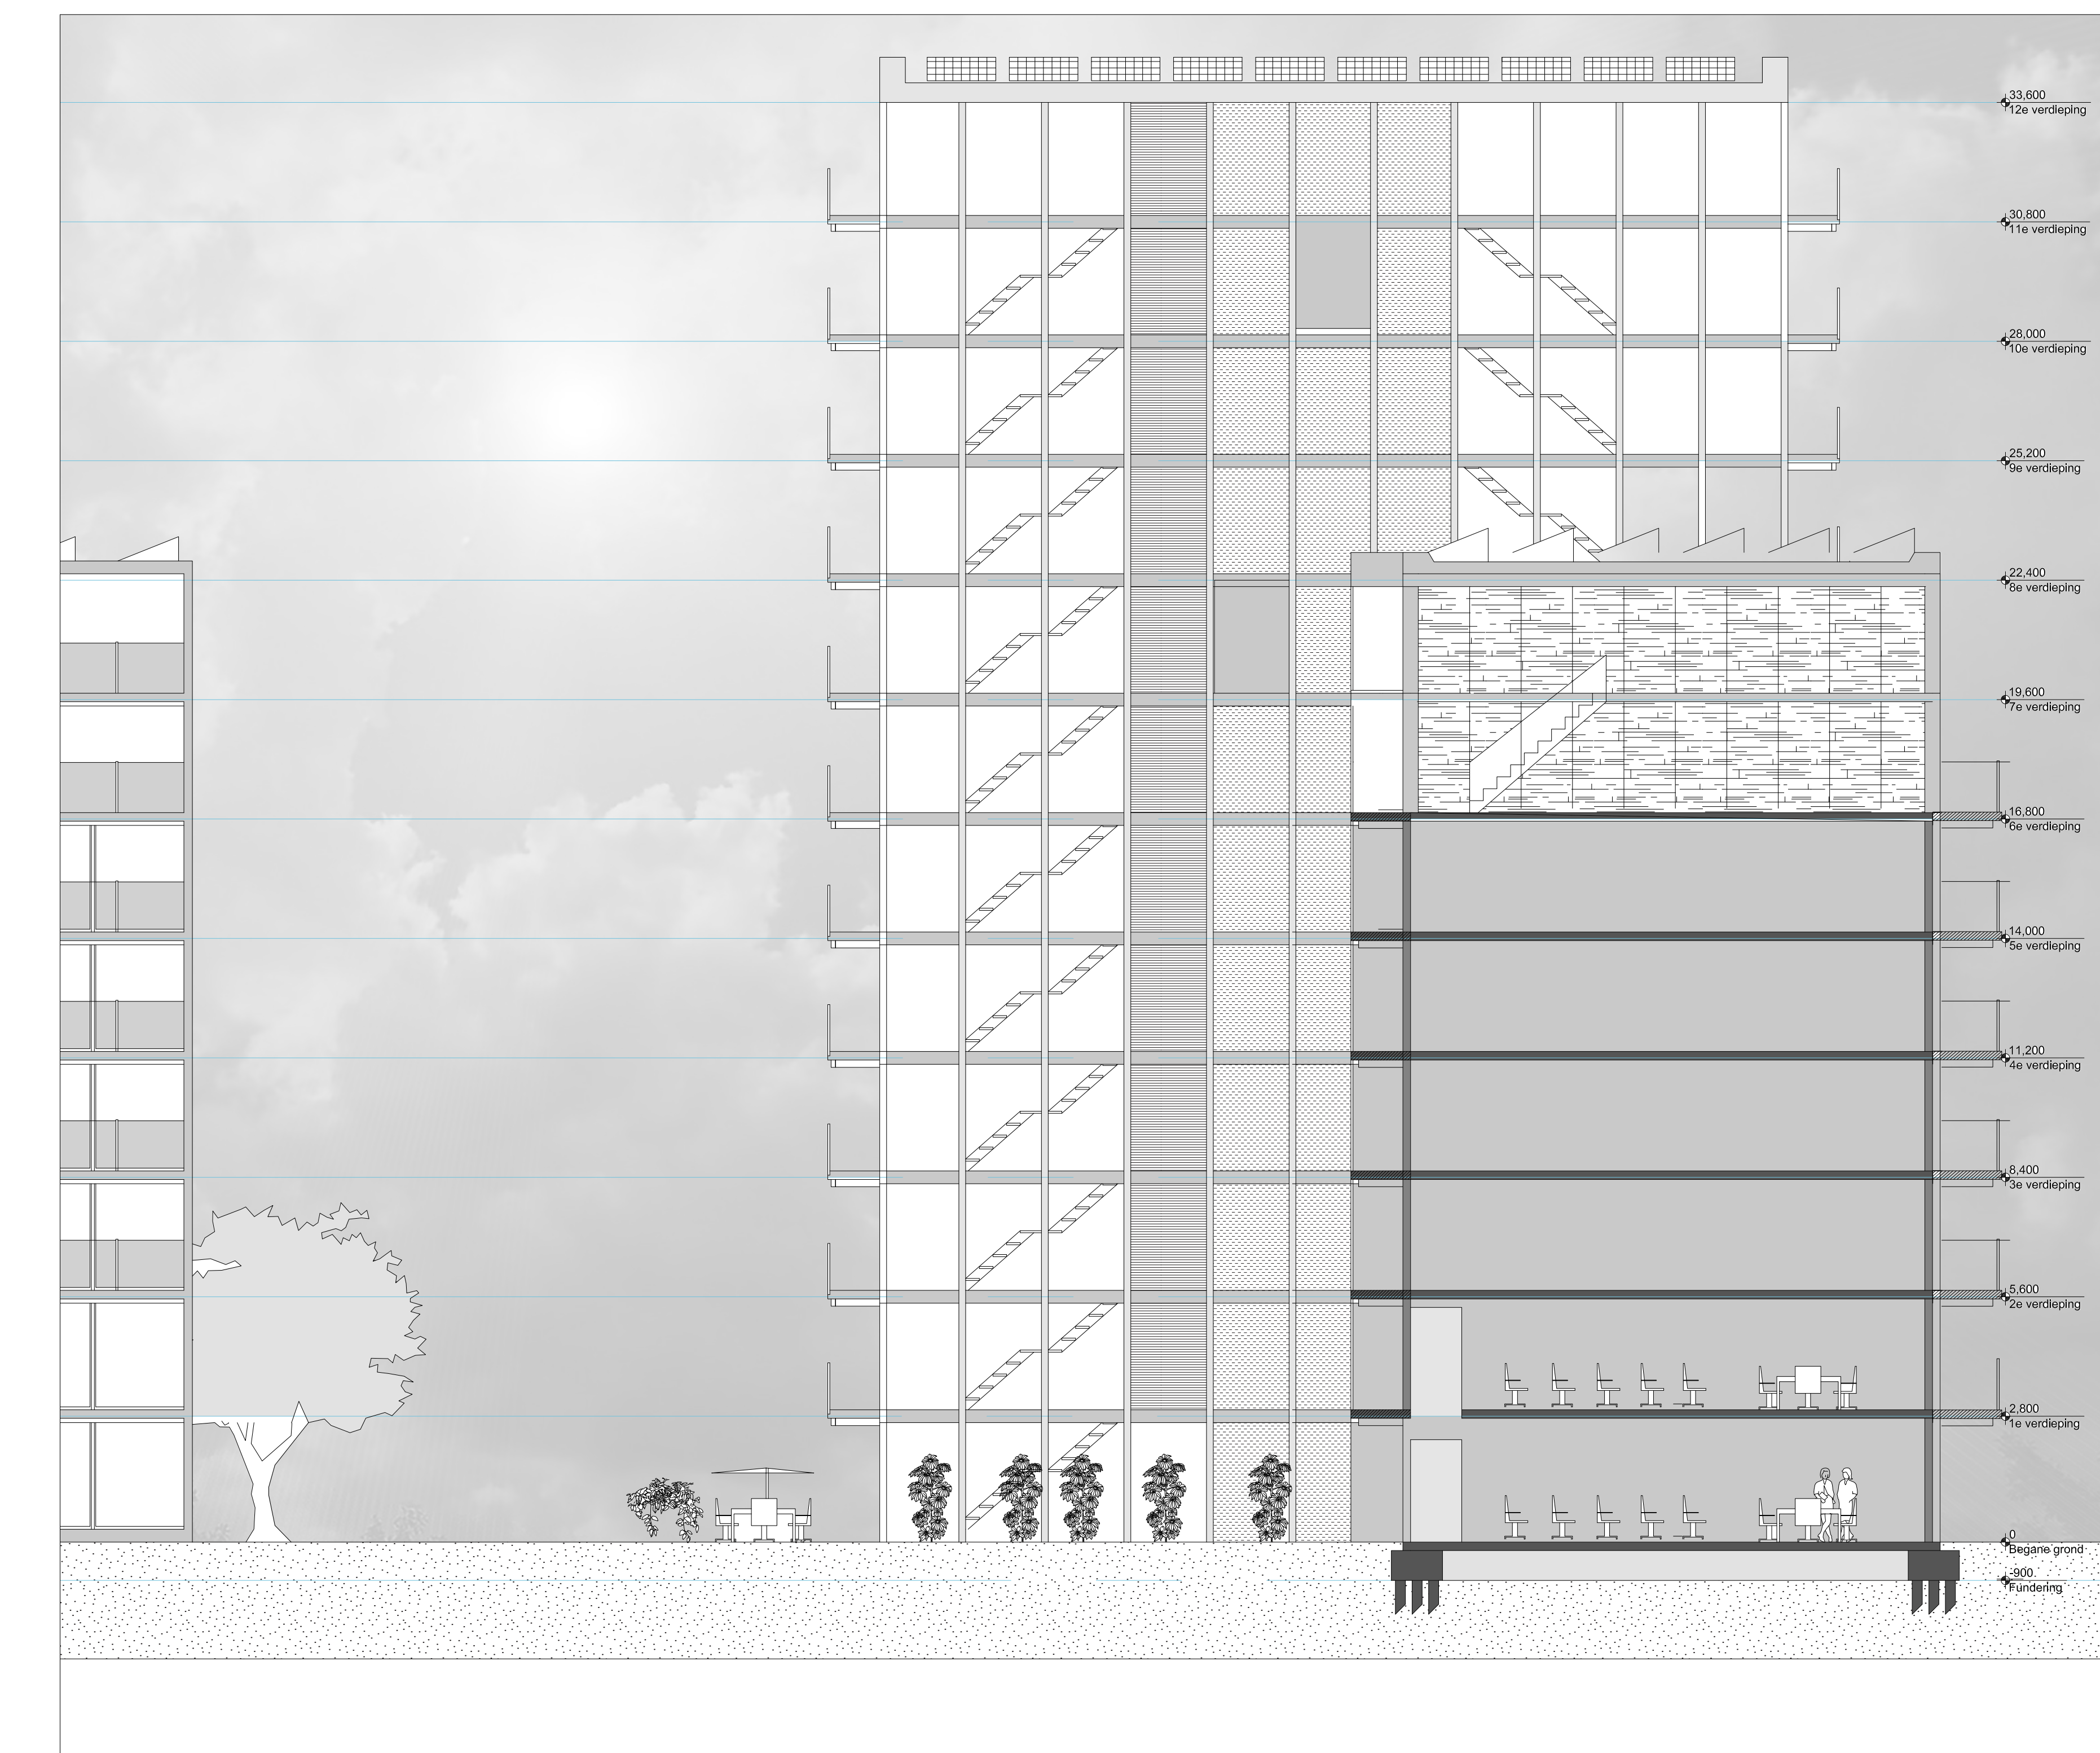

Energiecentrum de Kreek

Onderwijs, sociale en technische duurzaamheid als katalysator voor werk in de wijk Kreekhuzen. Herontwikkeling van een oud zorgcomplex in IJsselmonde Rotterdam zuid.

Doorsede Energie academie 1:150

Doorsede 1:100

Plattegrond energievlugel 1:50

Plattegrond appartementenvleugel 1:50

Doorsede 1:20 appartementen vleugel