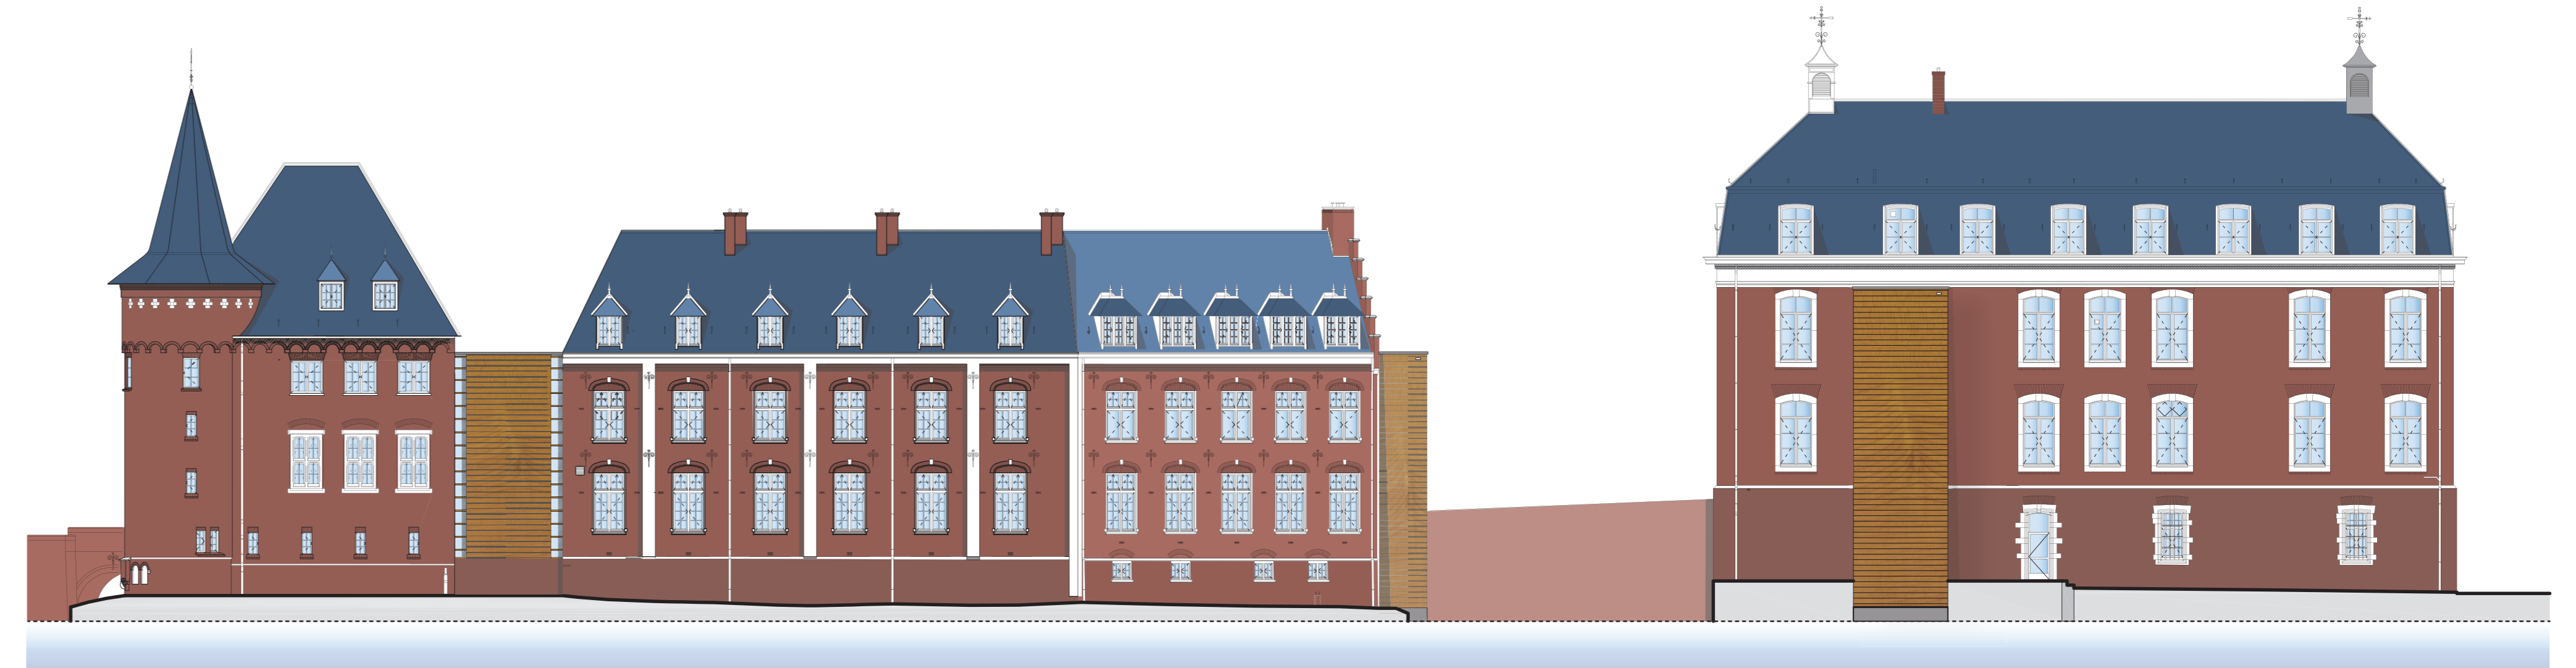

Oostgevel nieuw