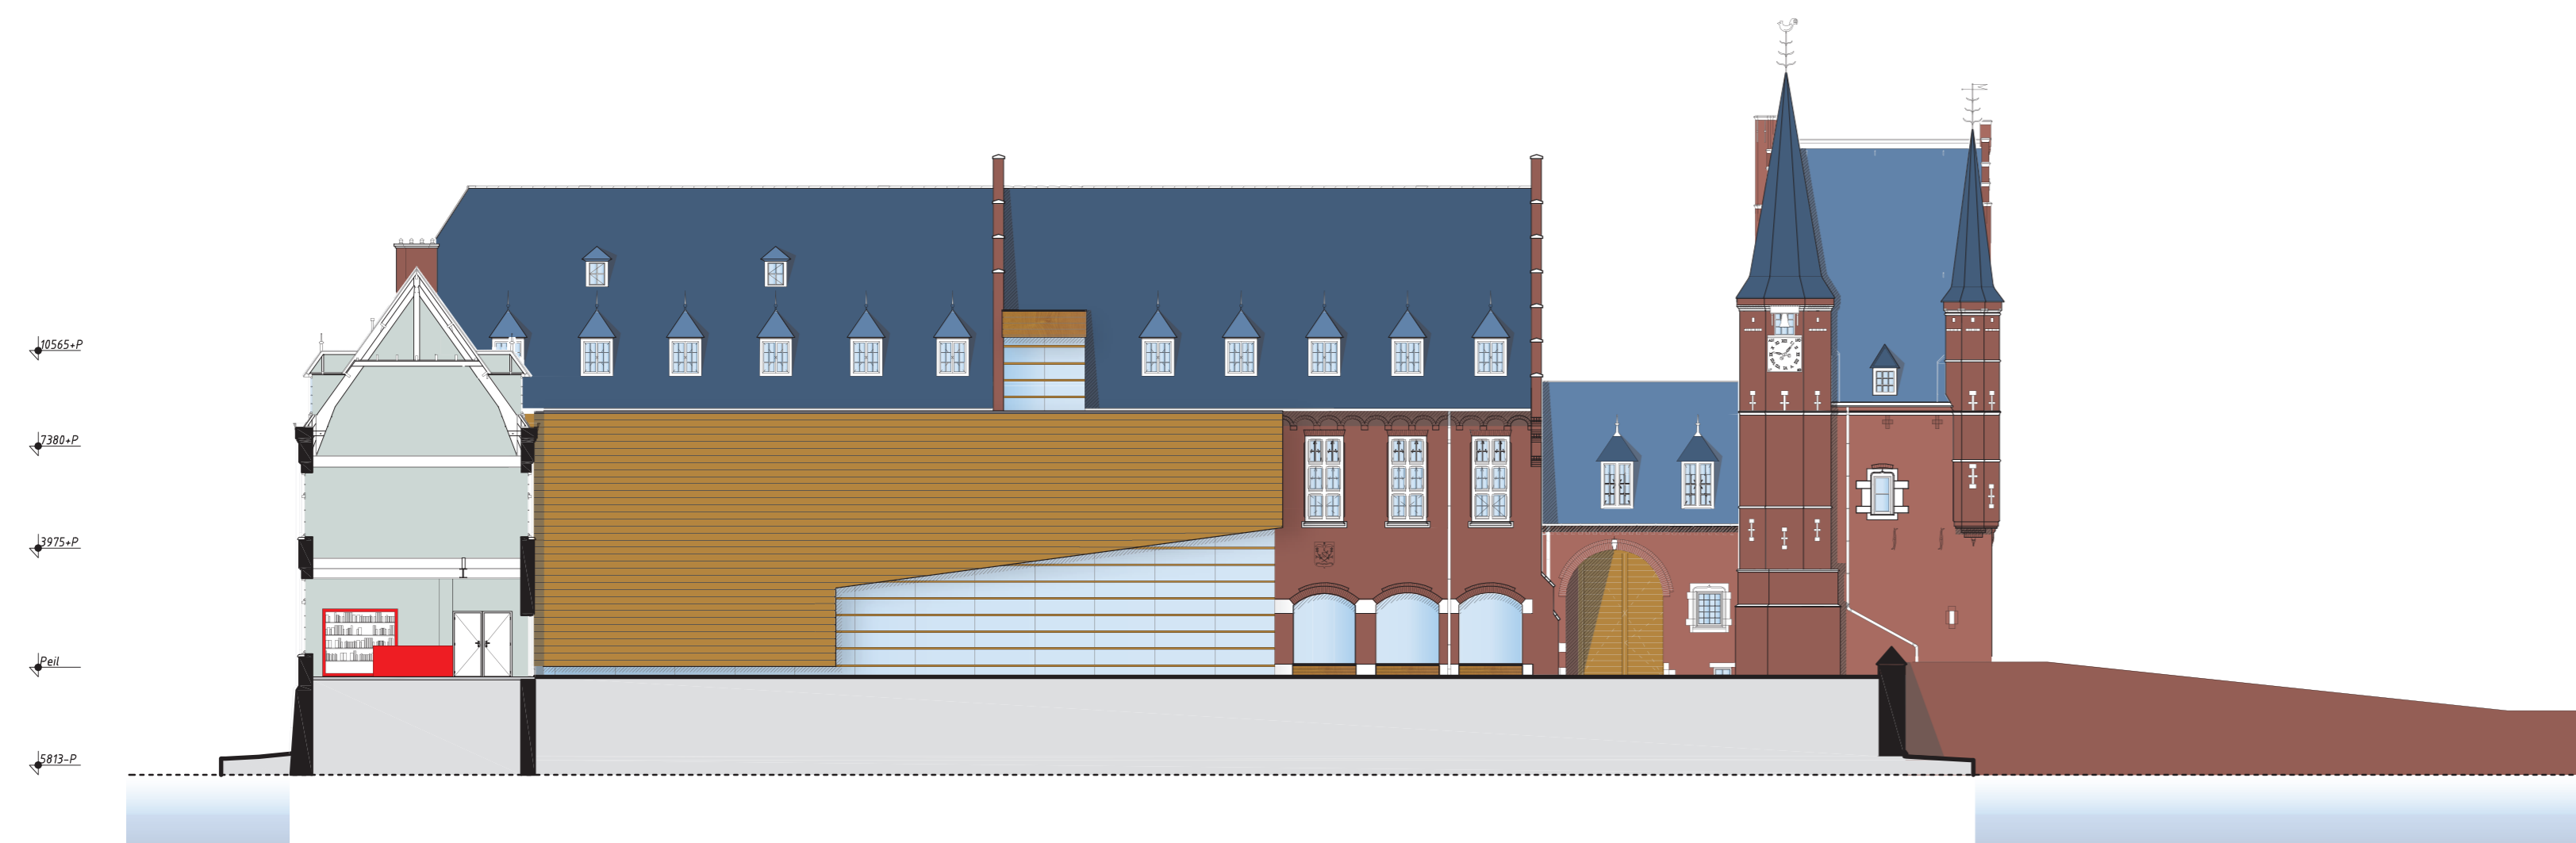

Noordgevel nieuw