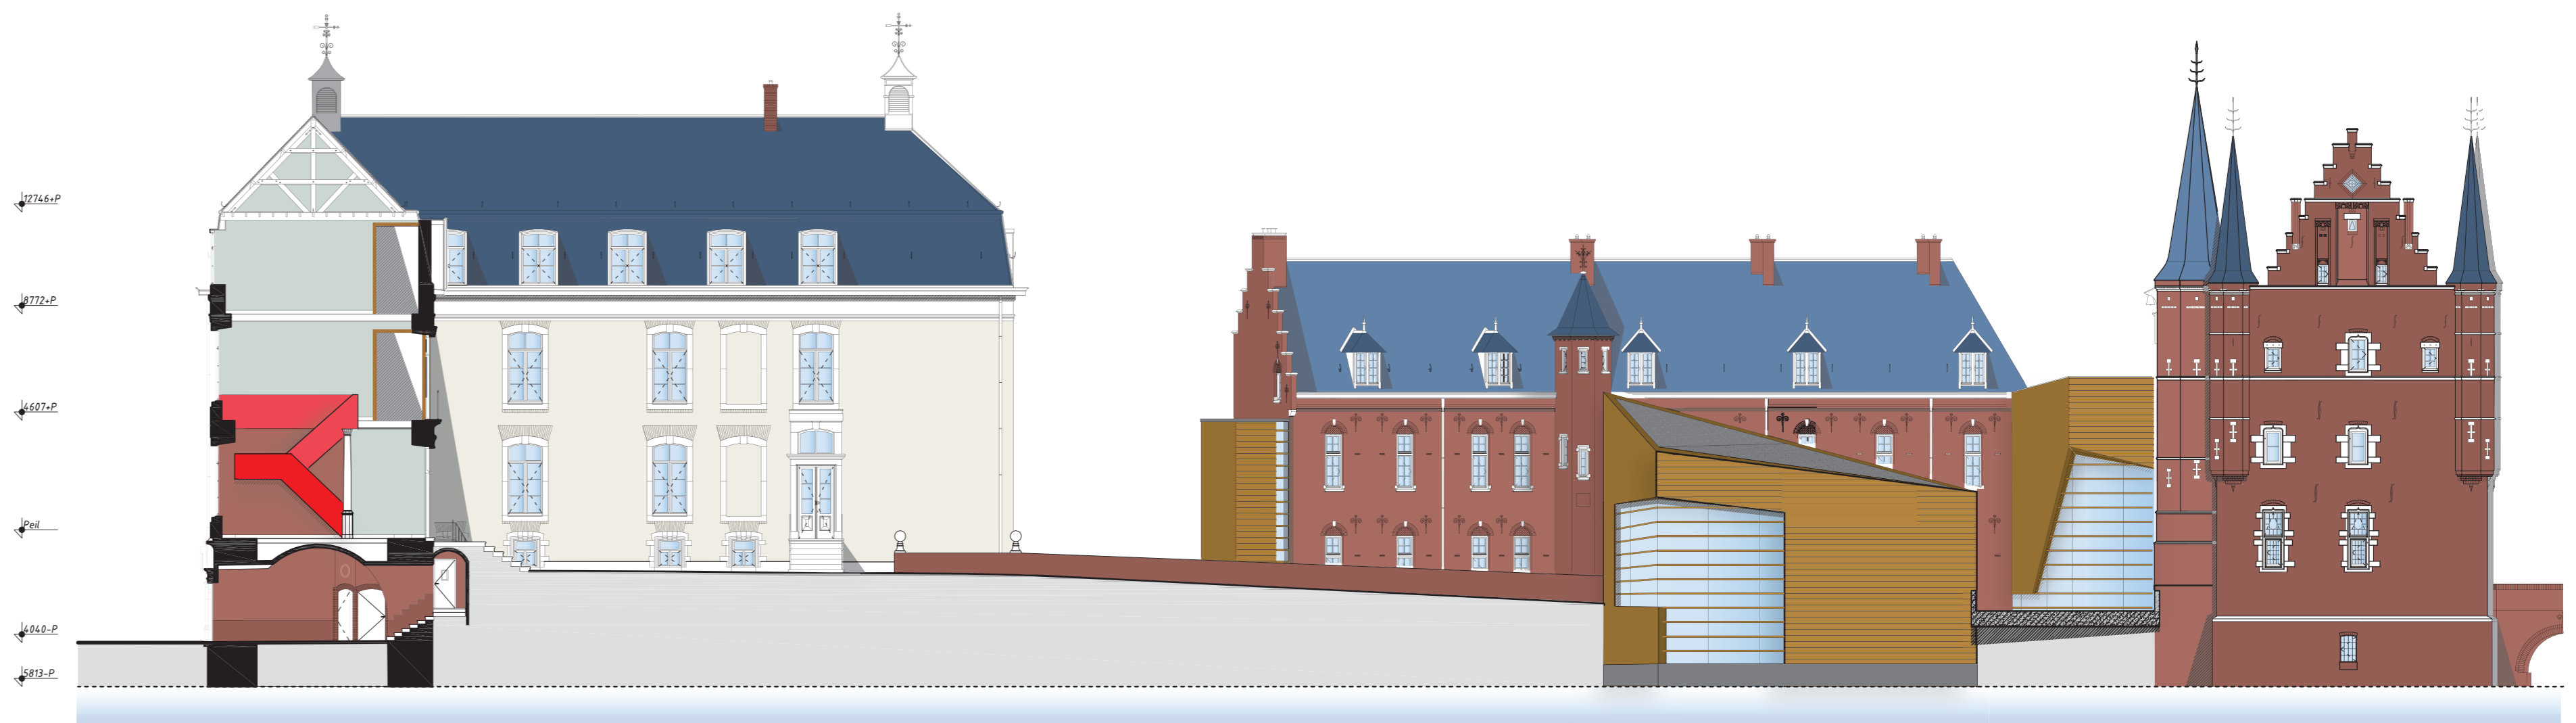

Westgevel nieuw

Rmit Kasteel Gemert

ontwerp MAASDORPEN

schaal 1:1000

datum 27-JAN-2010

blad A

0001

architectuur: rijpsa.nl/bouwrijp

001