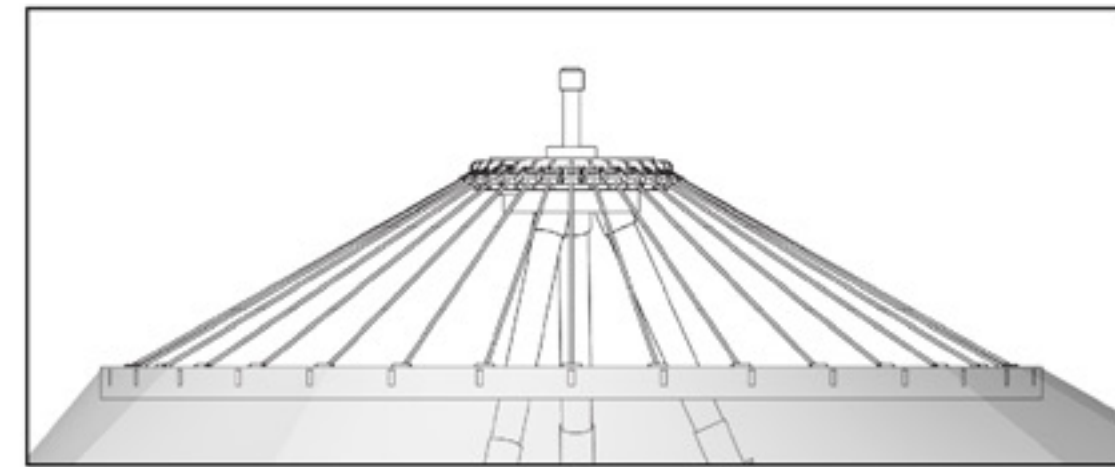

# Technical Drawings | Connection Details

Sarah Jean Roberts  
TU Delft MSc. Arch. Eng.  
Nr. 4259769

Het Klimbos | Detail A | 1:200

Het Klimbos | Detail B, C

De Kampeertent | Detail D | 1:50

De Kampeertent | Detail E | 1:50