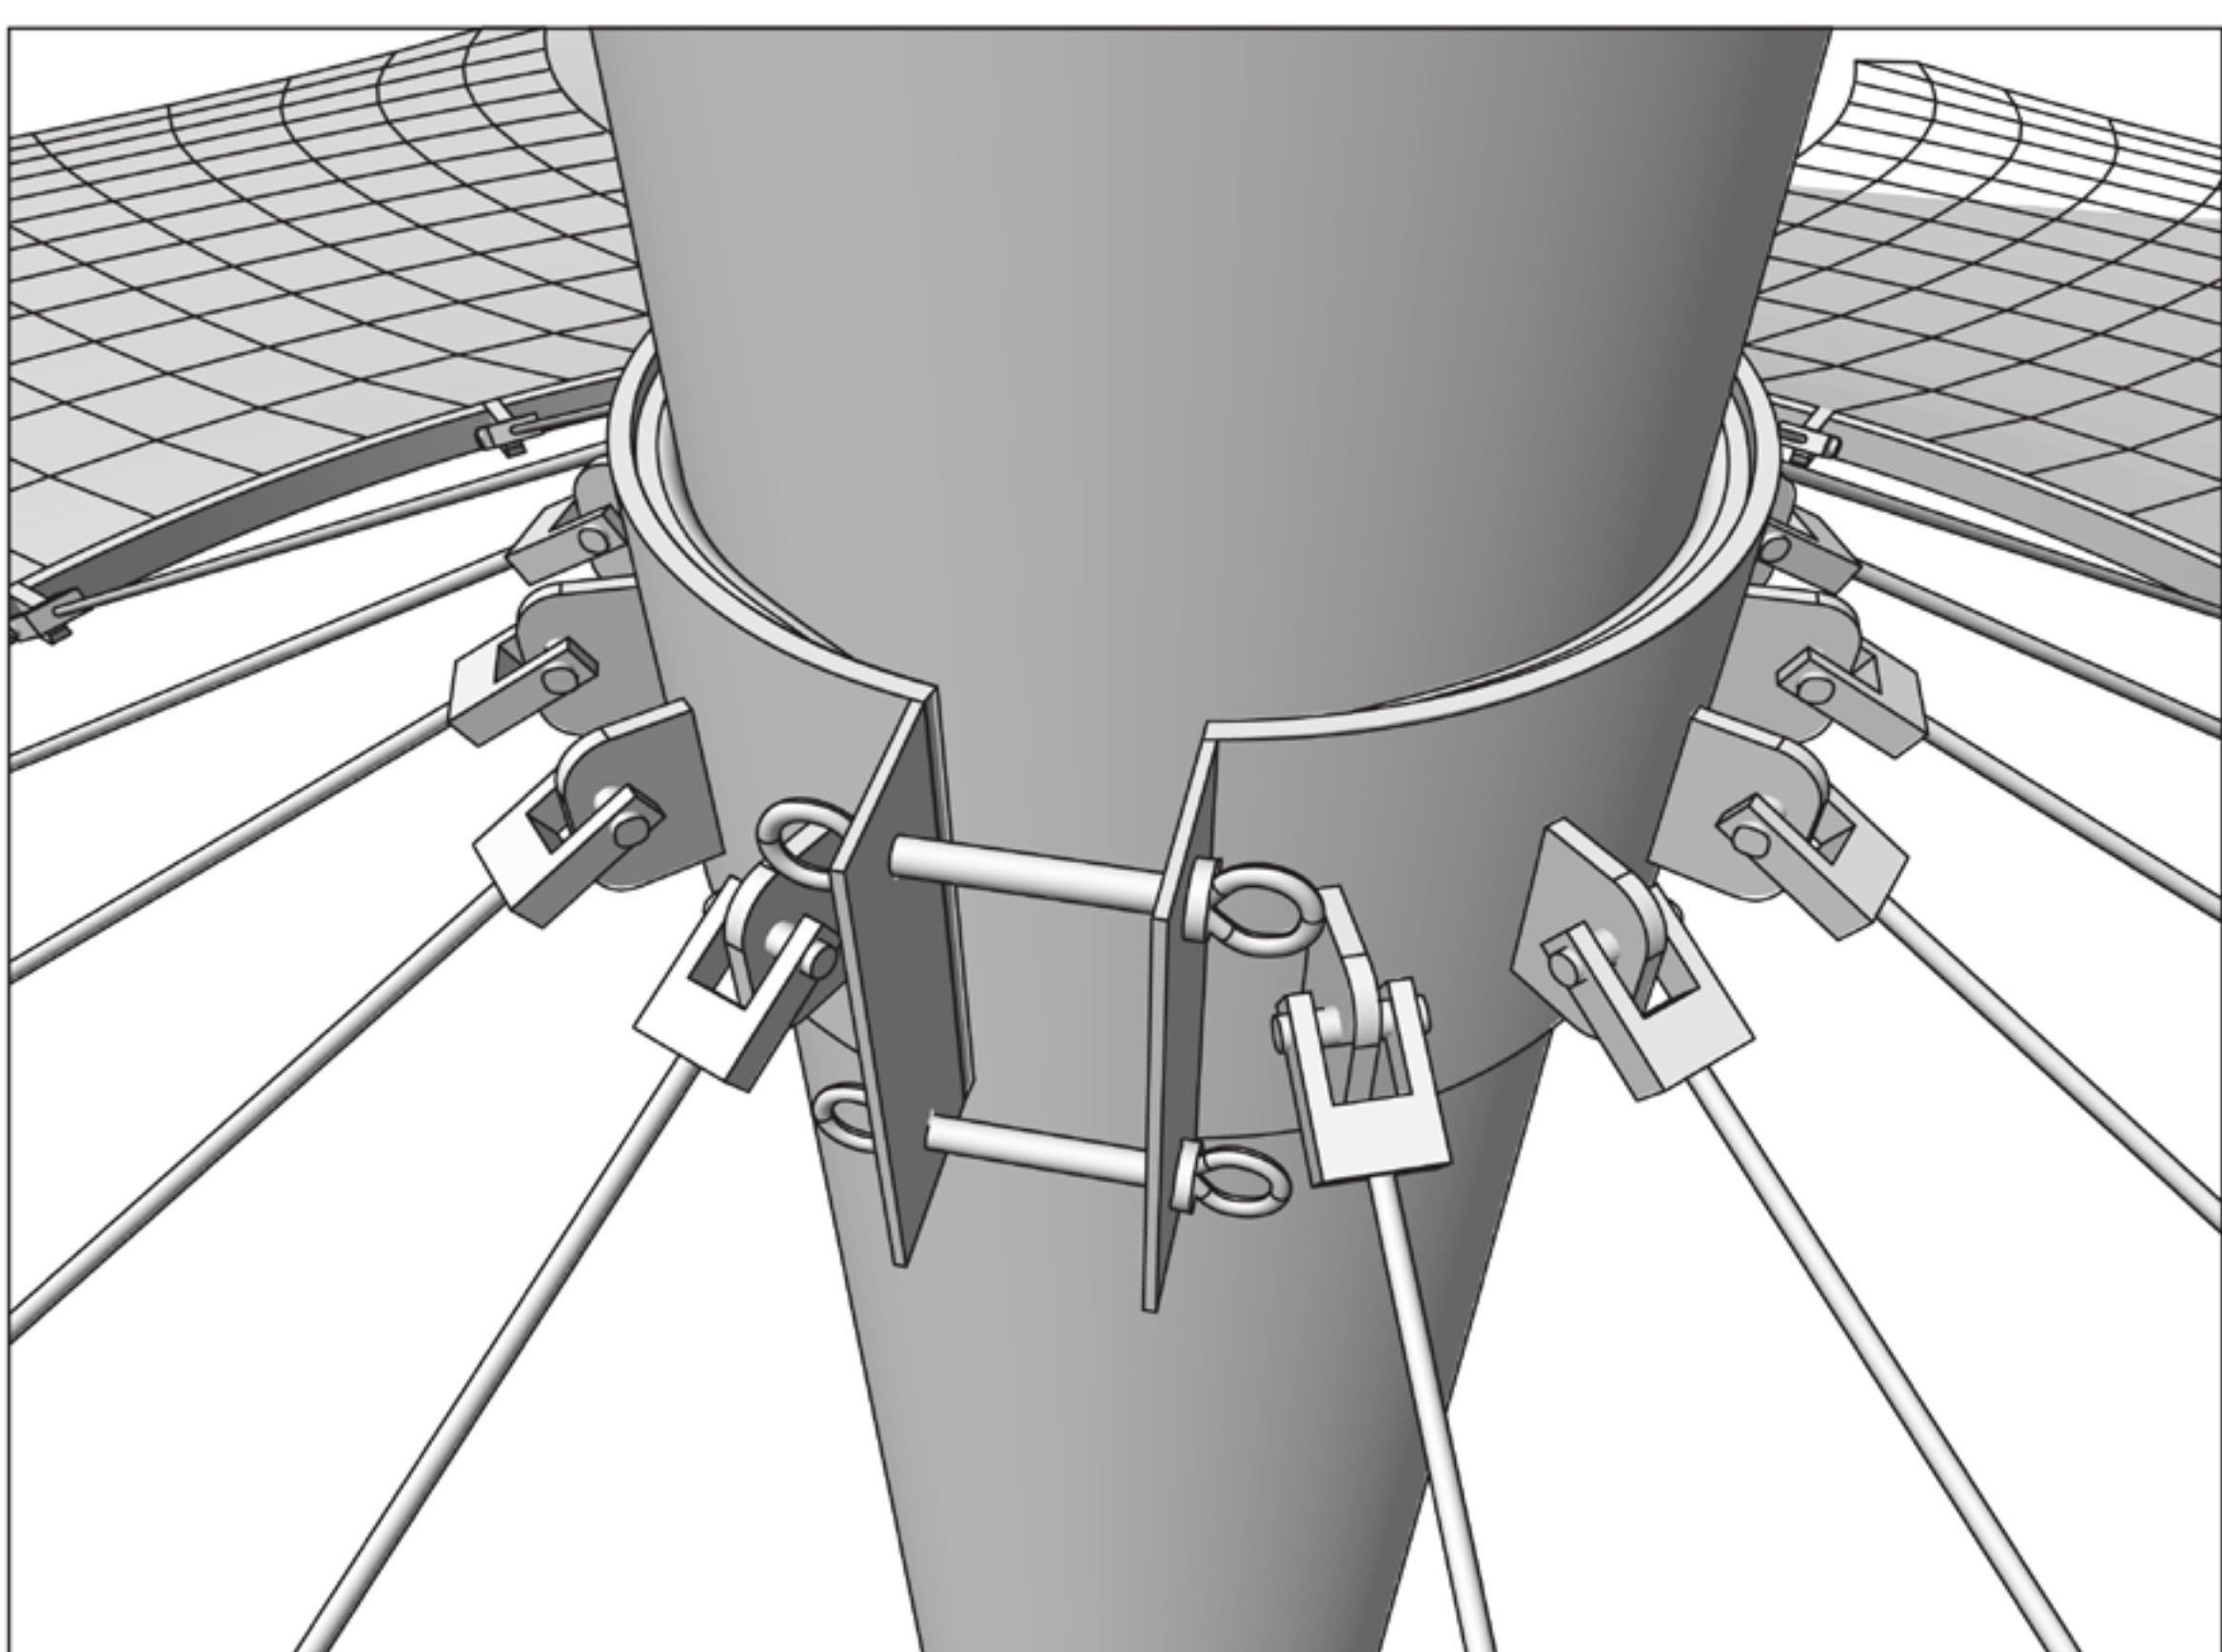

# Technical Drawings | Connection Details

Sarah Jean Roberts  
TU Delft MSc. Arch. Eng.  
Nr. 4259769

Het Klimbos | Detail A | 1:200

Het Klimbos | Detail B, C

De Kampeertent | Detail D | 1:50

De Kampeertent | Detail E | 1:50