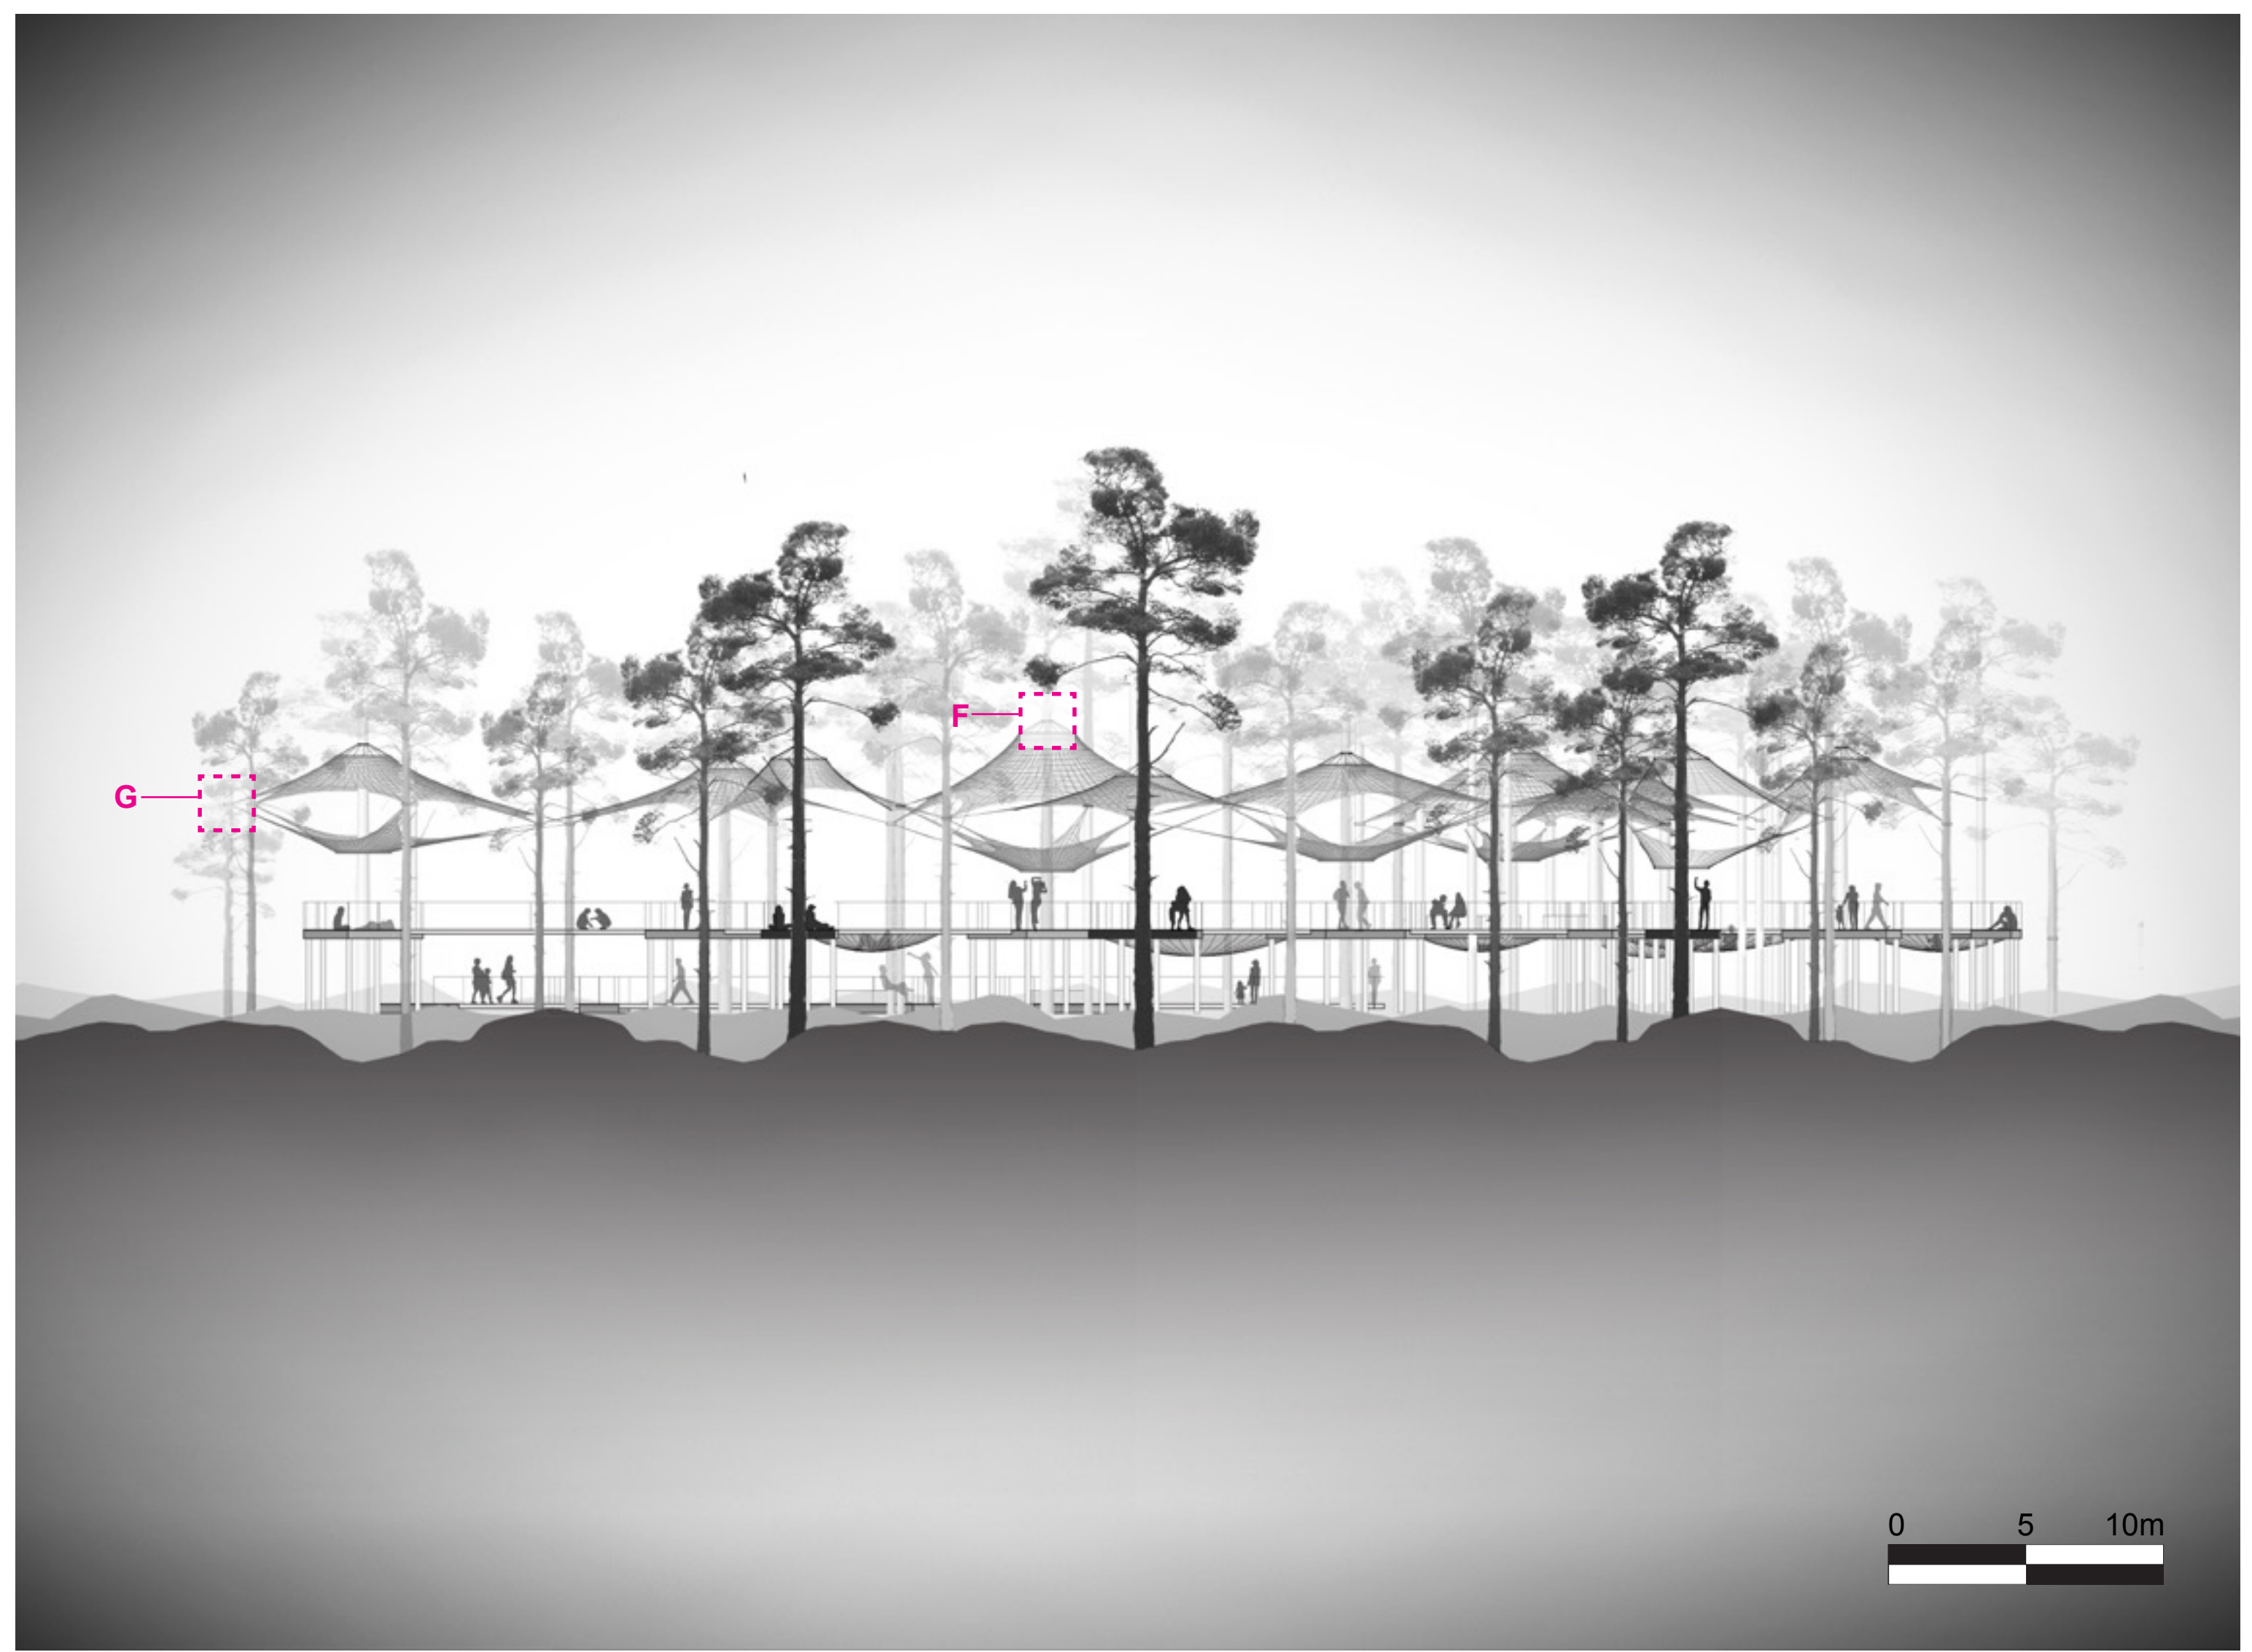

# Technical Drawings | Plans + Sections

Sarah Jean Roberts  
TU Delft MSc. Arch. Eng.  
Nr. 4259769

De Kampeertent | 1:50

De Kampeertent | 1:50

De Theatertent | 1:200

De Theatertent | 1:100

Het Klimbos | 1:200

Het Klimbos | 1:200

# Technical Drawings | Connection Details

Sarah Jean Roberts  
TU Delft MSc. Arch. Eng.  
Nr. 4259769

Het Klimbos | Detail A | 1:200

Het Klimbos | Detail B, C

De Kampeertent | Detail D | 1:50

De Kampeertent | Detail E | 1:50

De Theatertent | Detail F | 1:200

De Theatertent | Detail G | 1:100