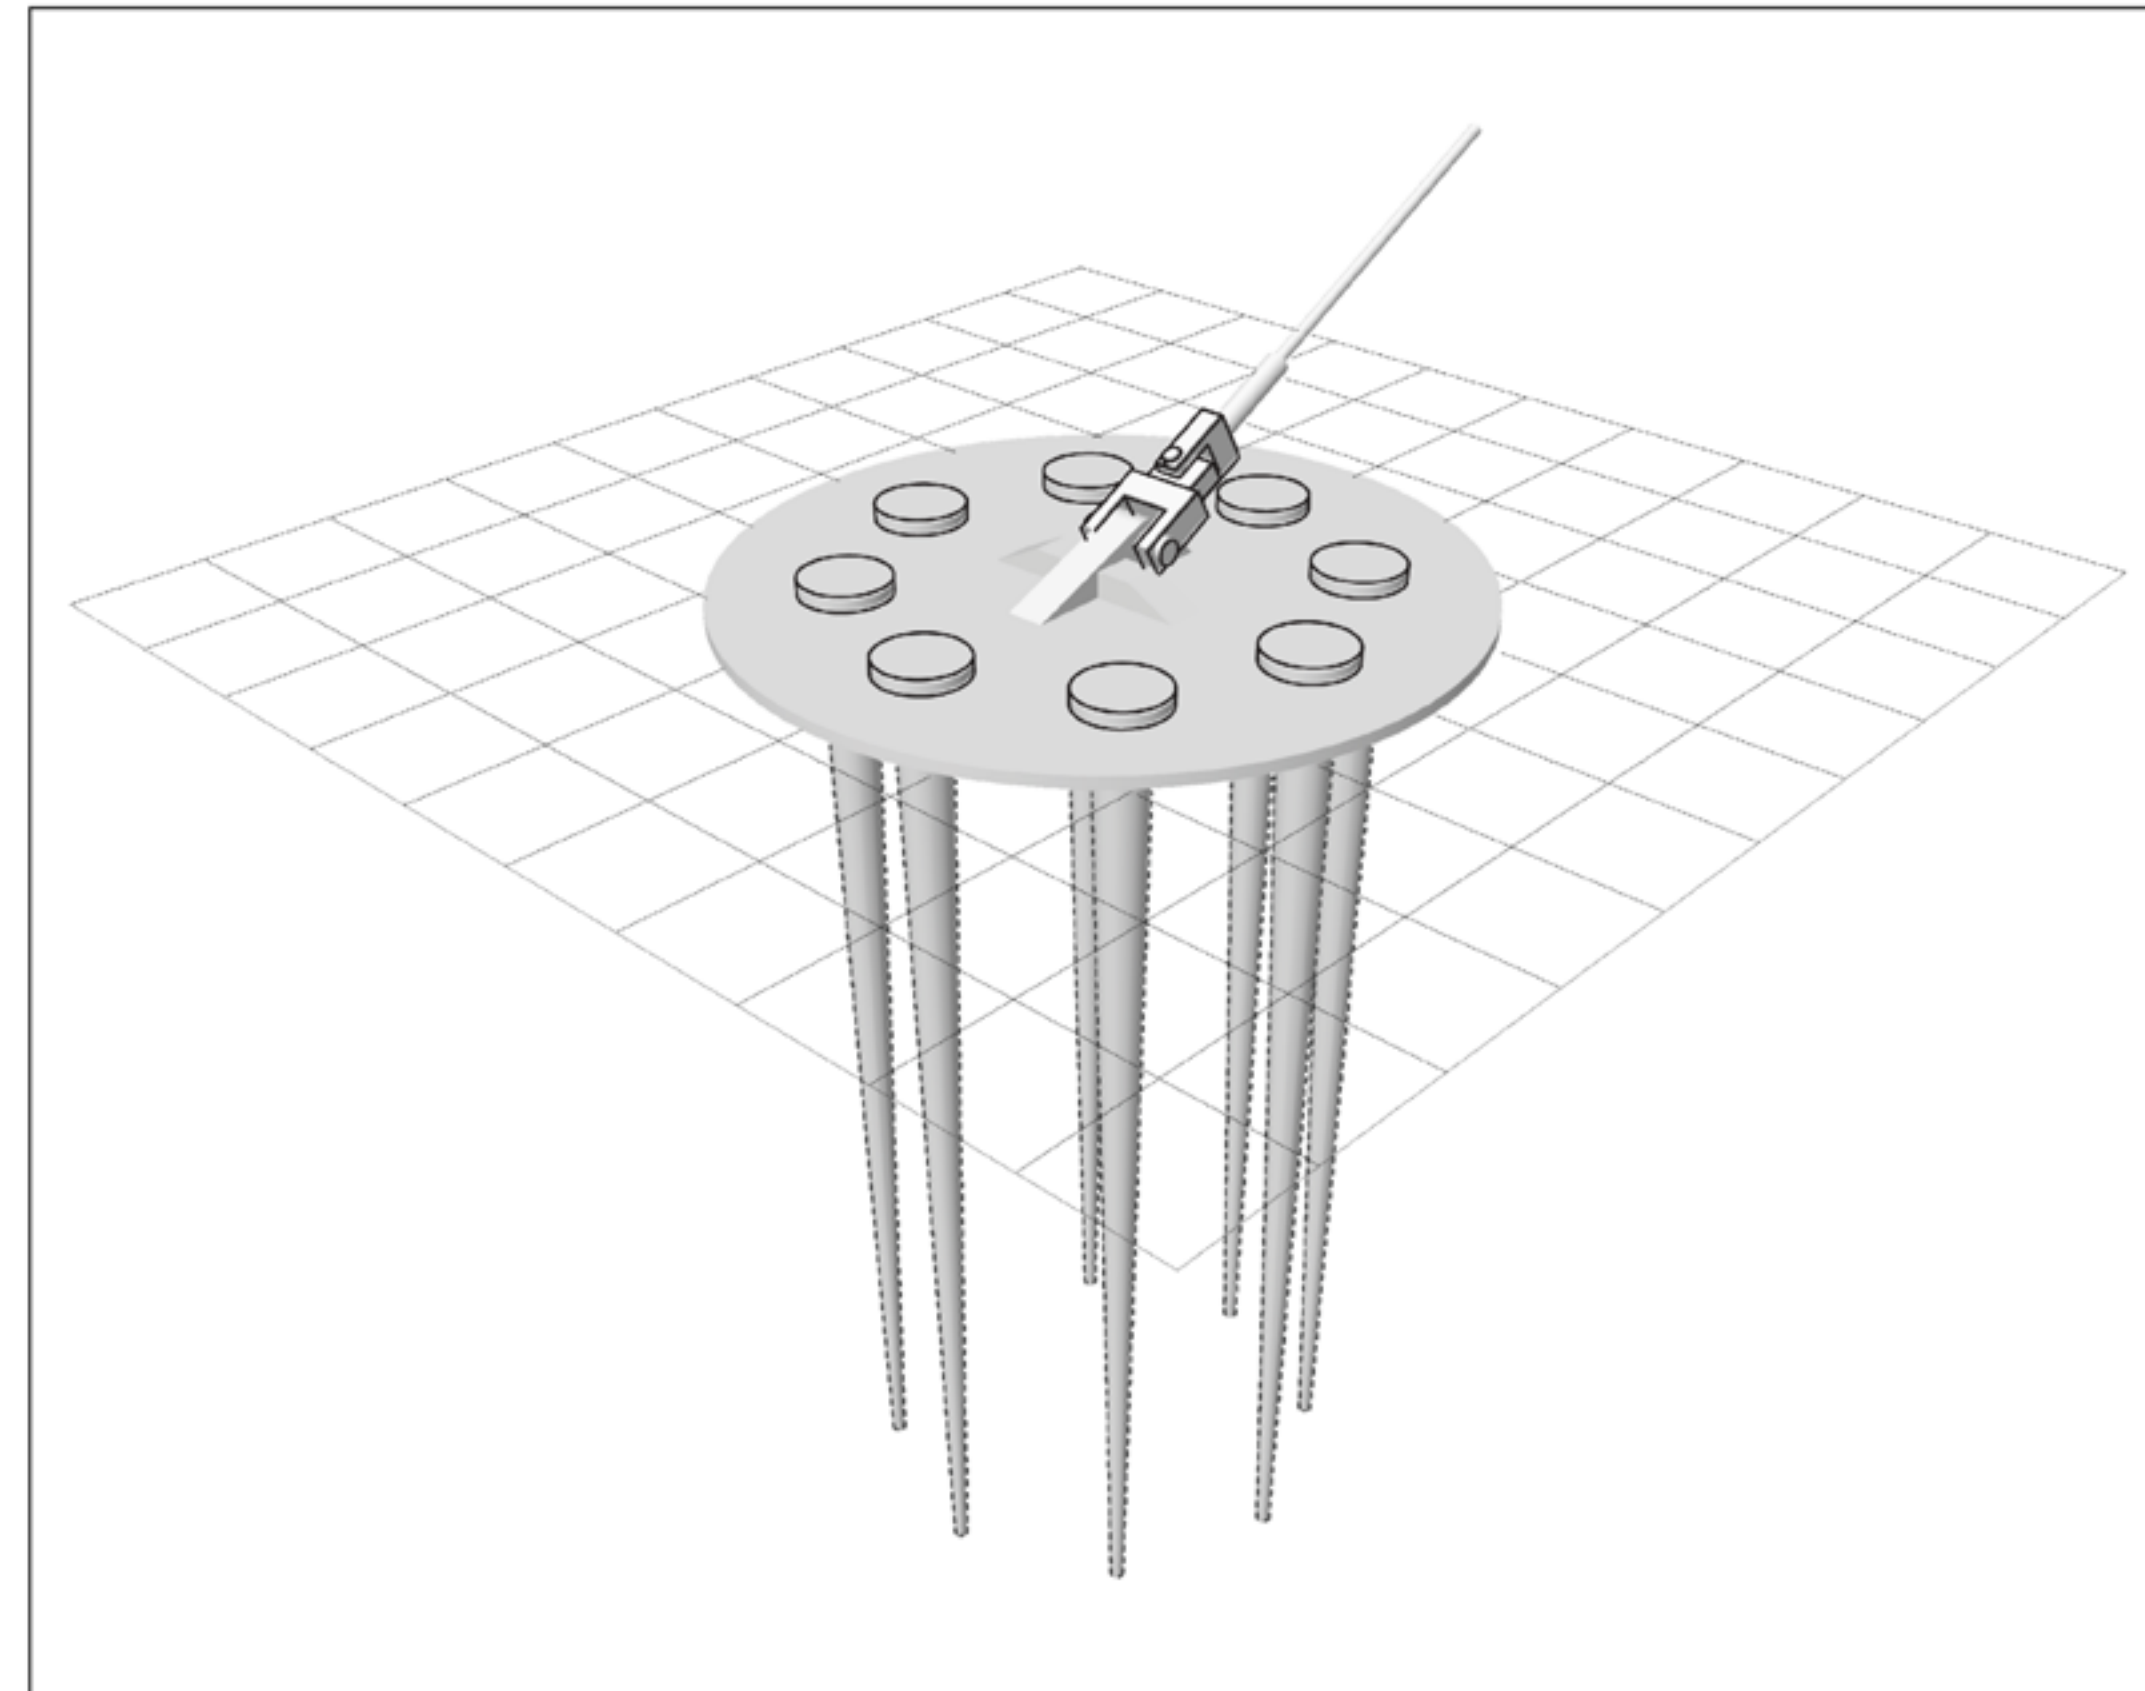

# Technical Drawings | Connection Details

Sarah Jean Roberts  
TU Delft MSc. Arch. Eng.  
Nr. 4259769

Het Klimbos | Detail A | 1:200

Het Klimbos | Detail B, C

De Kampeertent | Detail D | 1:50

De Kampeertent | Detail E | 1:50

De Theatertent | Detail F | 1:200

De Theatertent | Detail G | 1:100