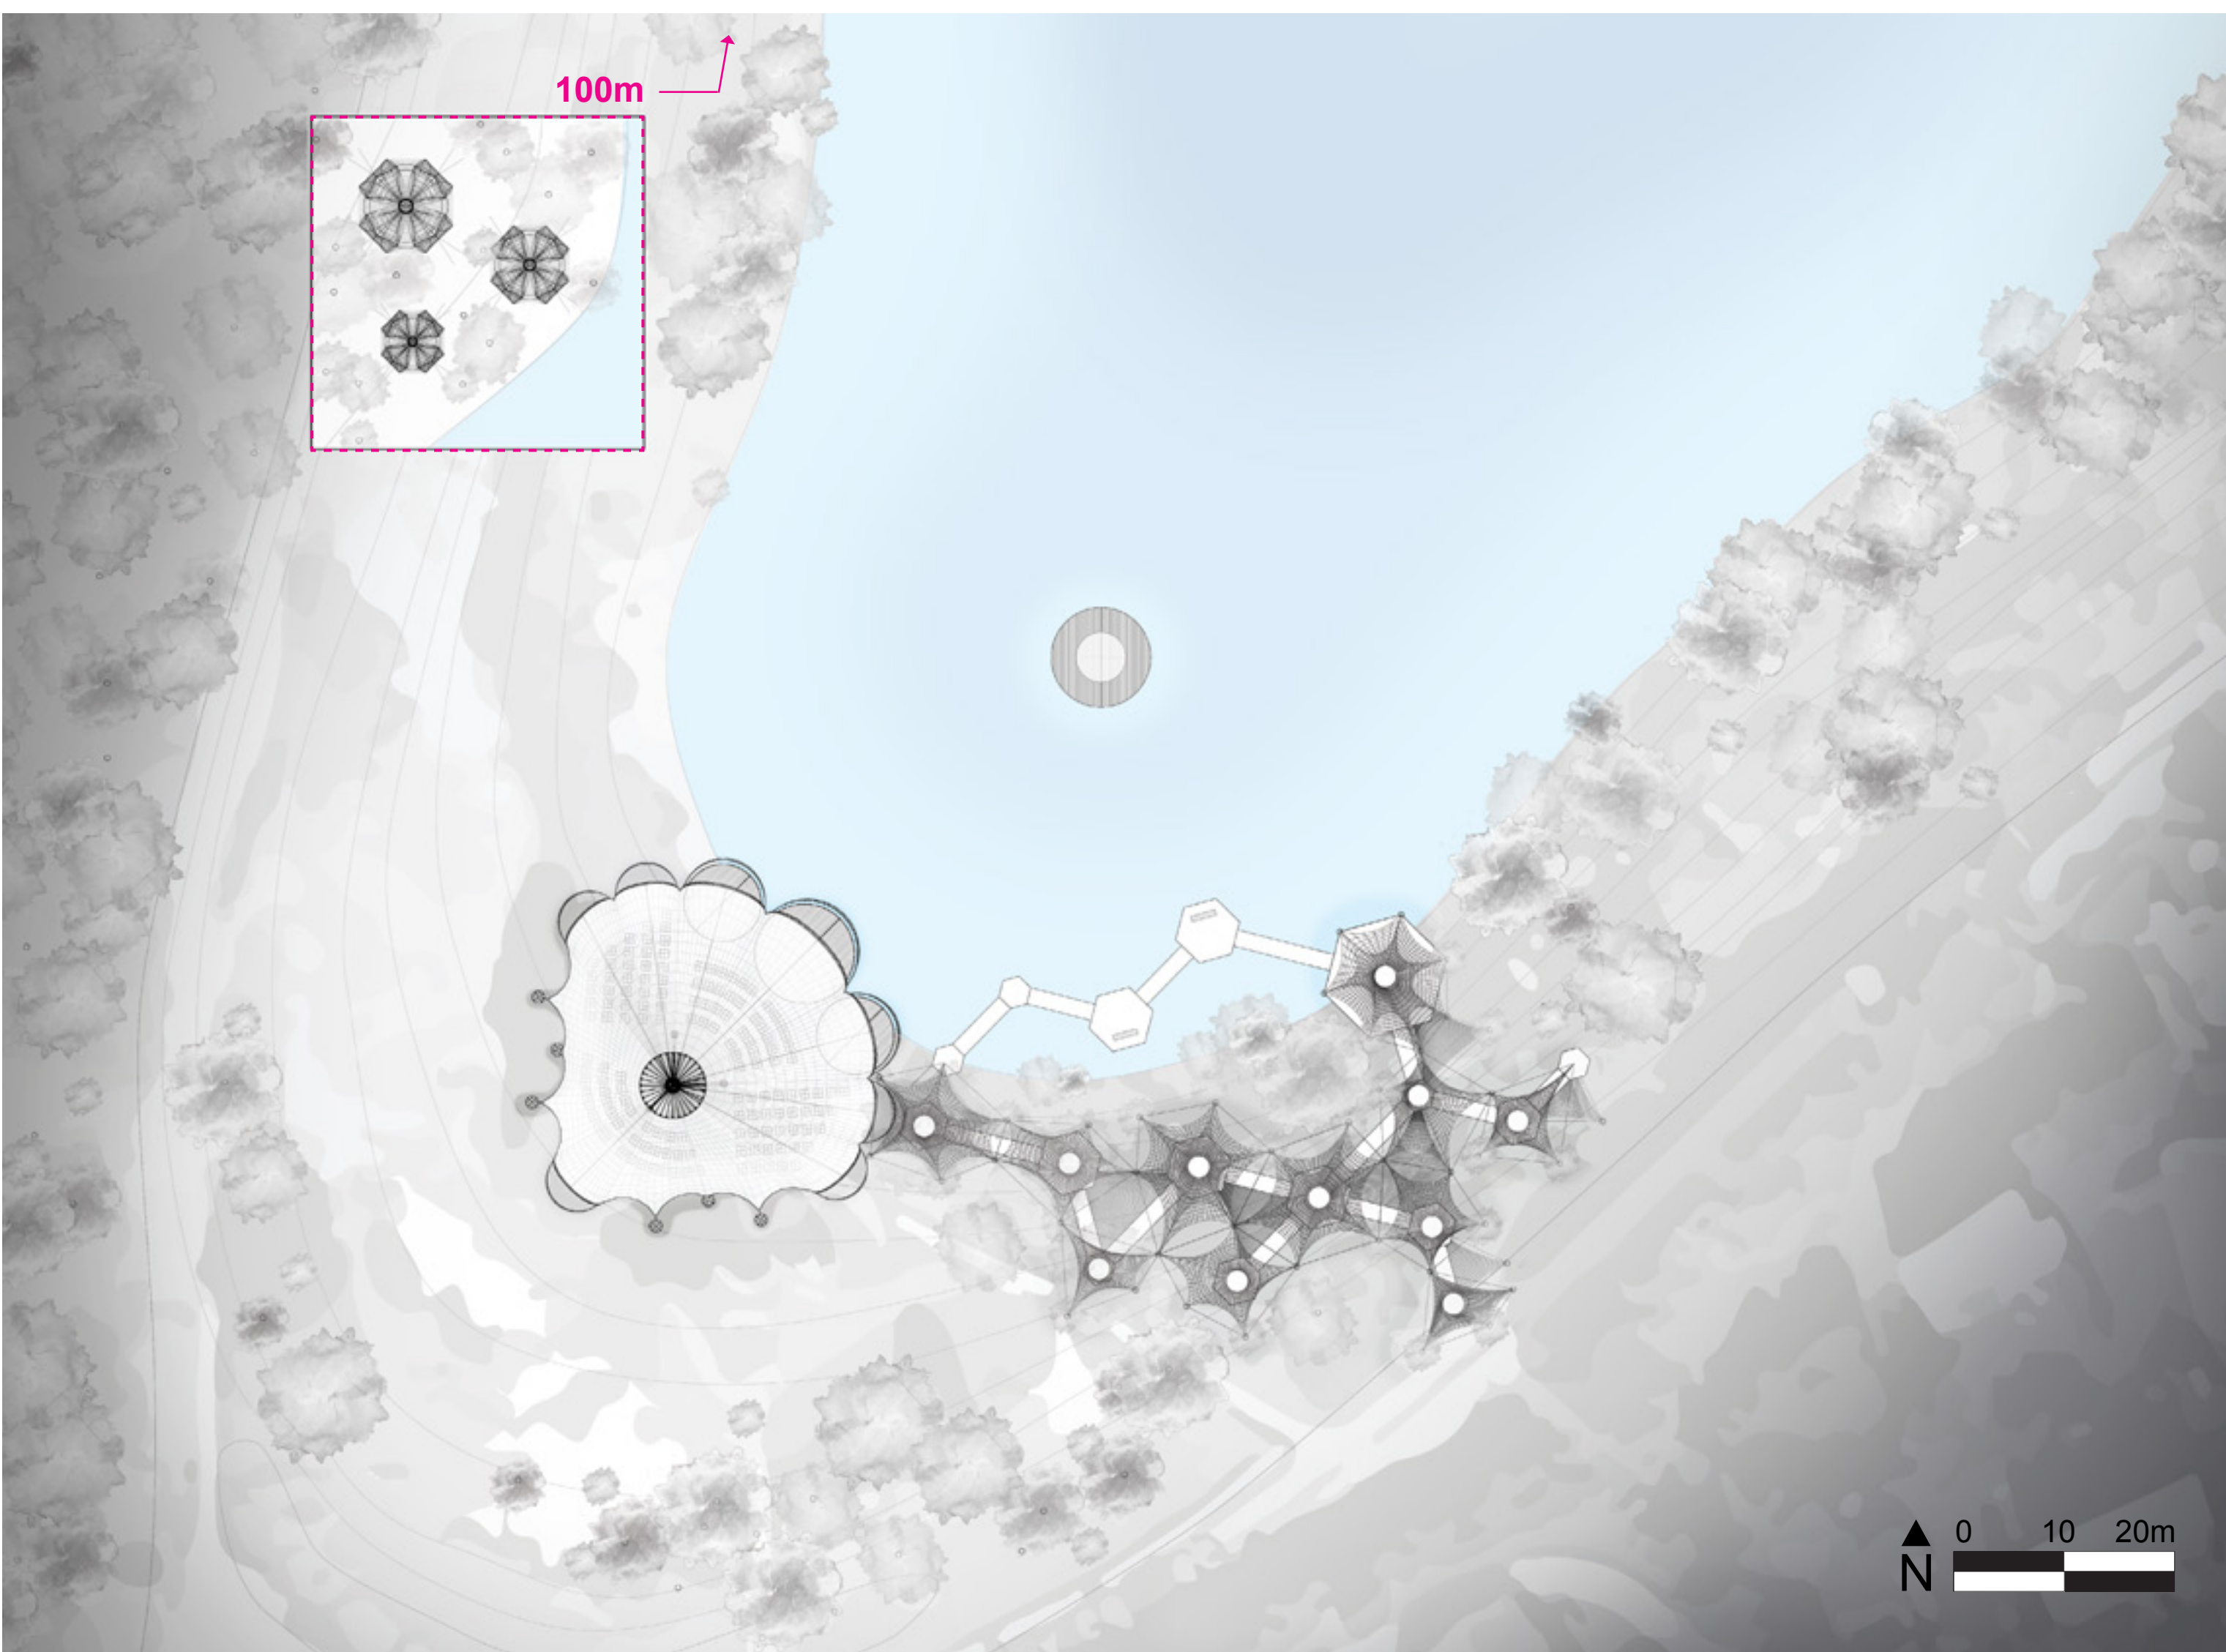

Landschapskunsten En Locatietheater | 1:500