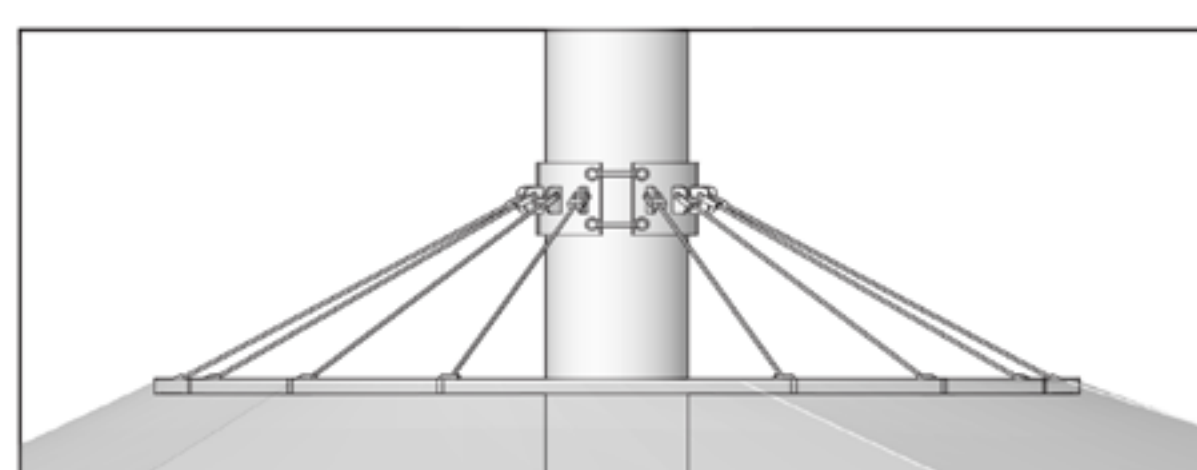

De Theatertent | Detail G | 1:100