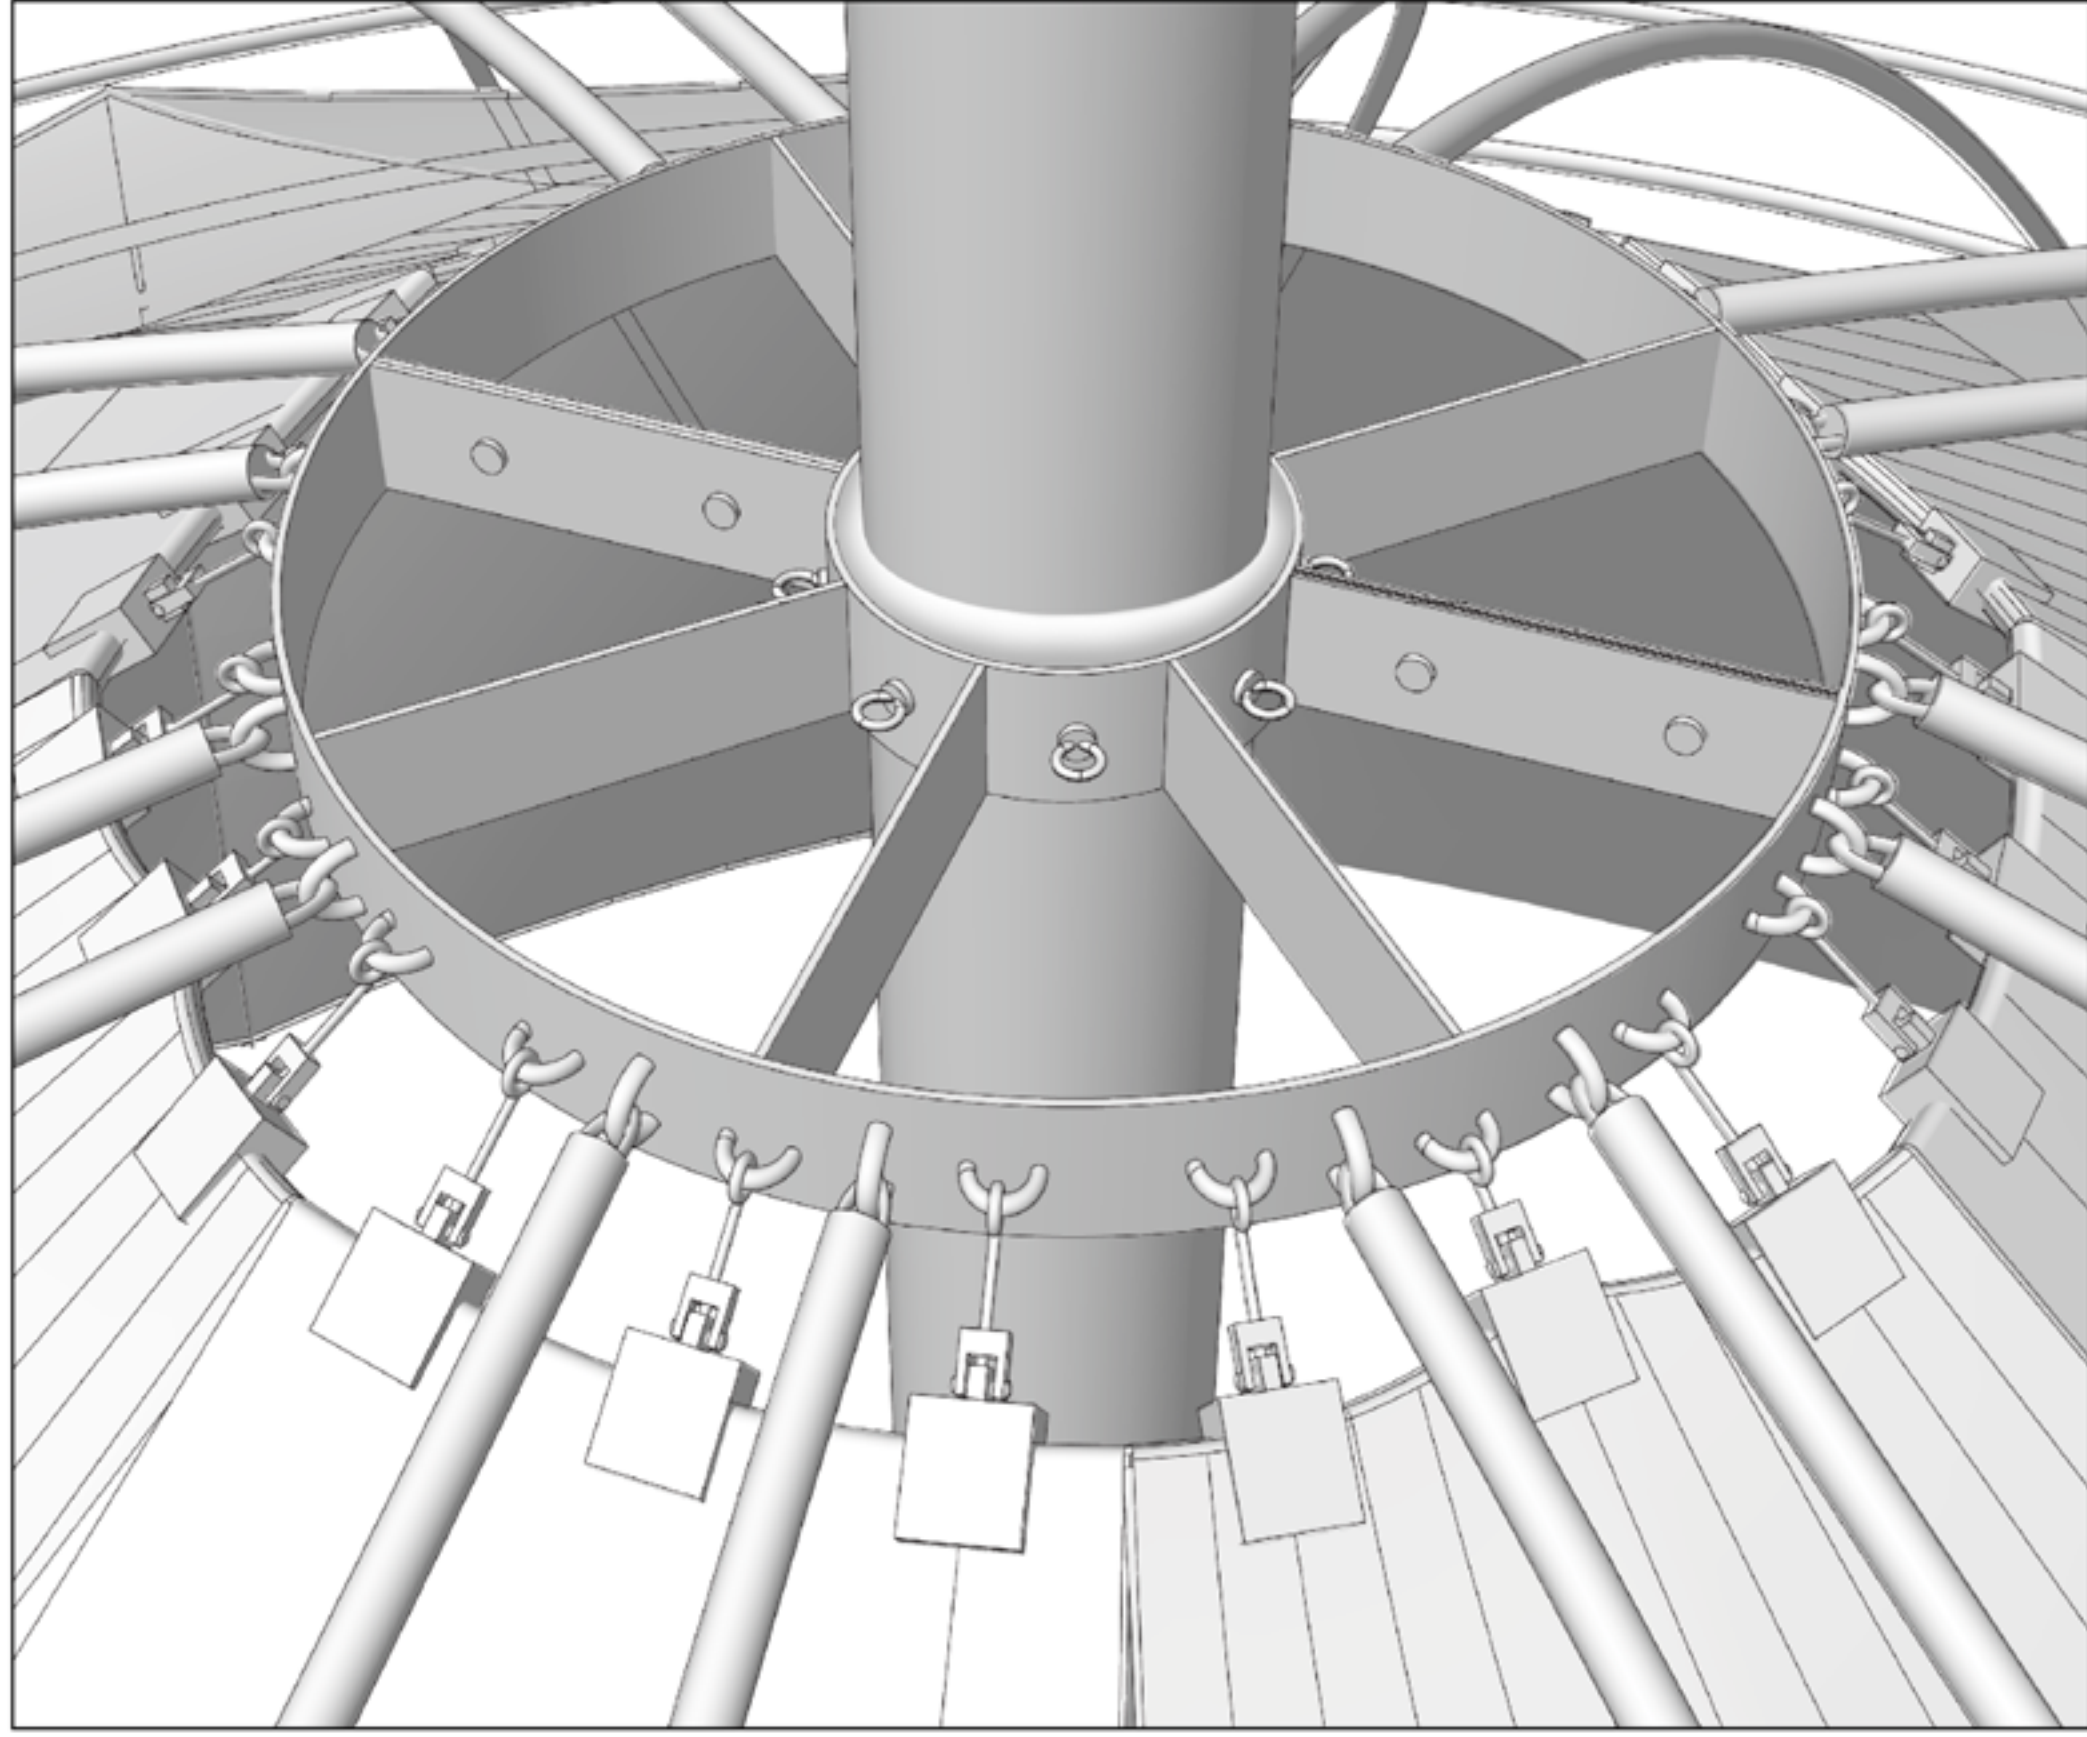

# Technical Drawings | Plans + Sections

Sarah Jean Roberts  
TU Delft MSc. Arch. Eng.  
Nr. 4259769

De Kampeertent | 1:50

De Kampeertent | 1:50

De Theatertent | 1:200

De Theatertent | 1:100

Het Klimbos | 1:200

# Technical Drawings | Connection Details

Sarah Jean Roberts  
TU Delft MSc. Arch. Eng.  
Nr. 4259769

Het Klimbos | Detail A | 1:200

Het Klimbos | Detail B, C

De Kampeertent | Detail D | 1:50

De Kampeertent | Detail E | 1:50