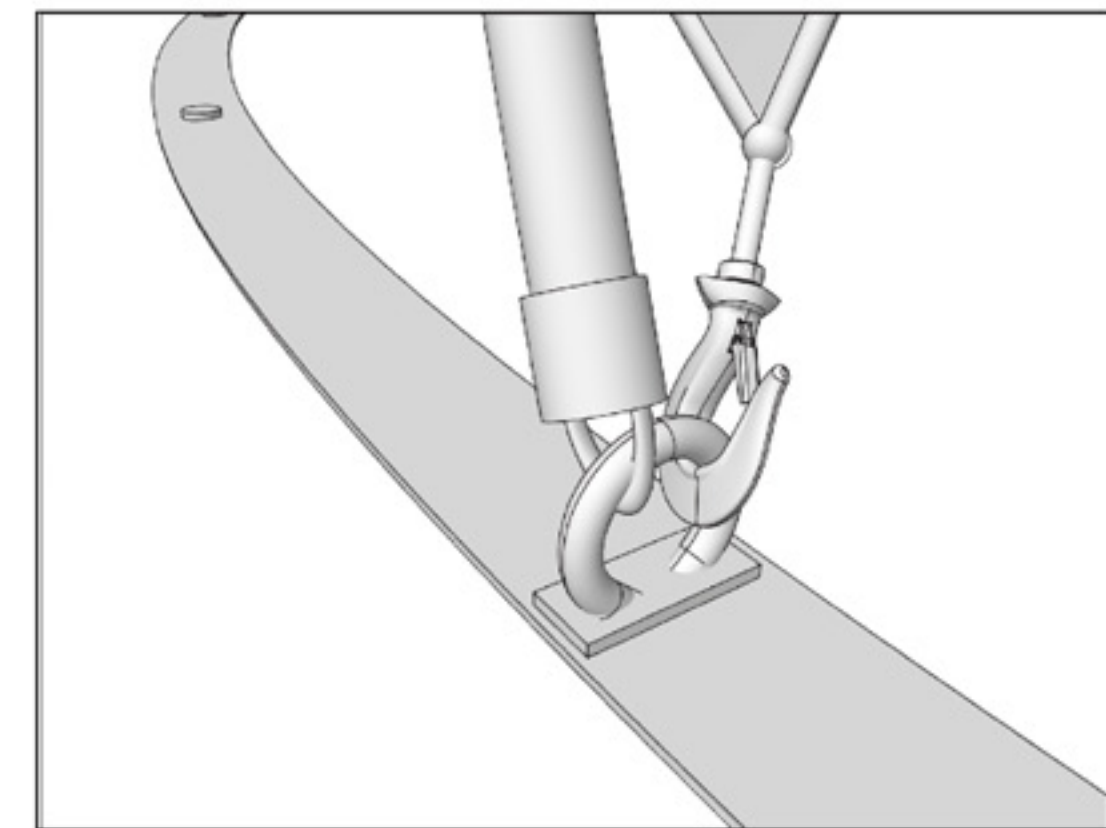

# Technical Drawings | Connection Details

Sarah Jean Roberts  
TU Delft MSc. Arch. Eng.  
Nr. 4259769

Het Klimbos | Detail A | 1:200

Het Klimbos | Detail B, C

De Kampeertent | Detail D | 1:50

De Kampeertent | Detail E | 1:50