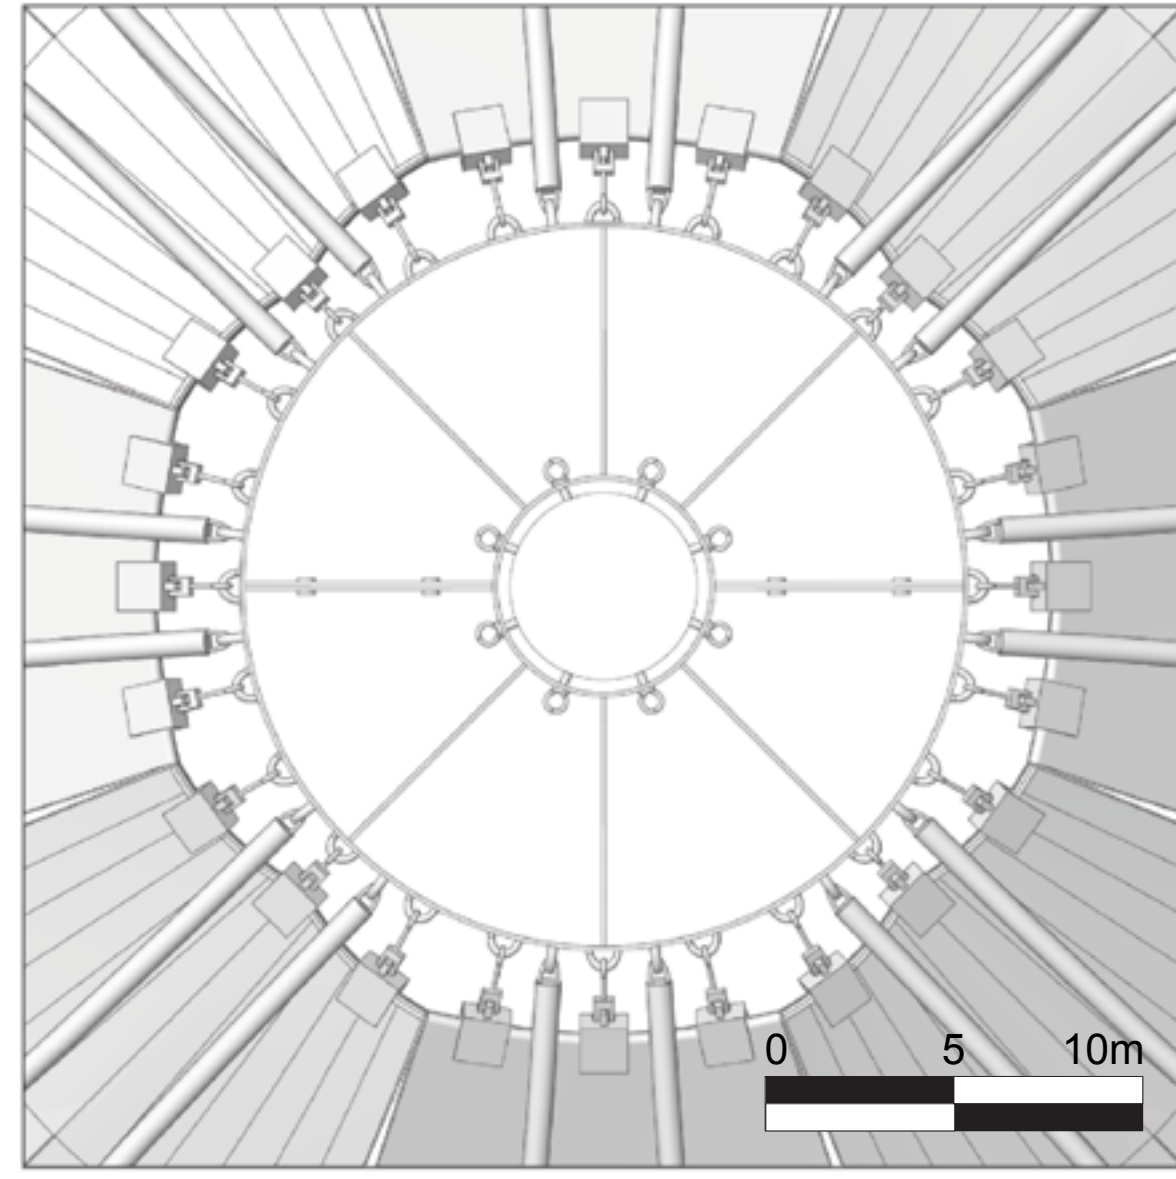

# Technical Drawings | Plans + Sections

Sarah Jean Roberts  
TU Delft MSc. Arch. Eng.  
Nr. 4259769

De Kampeertent | 1:50

De Kampeertent | 1:50

De Theatertent | 1:200

De Theatertent | 1:100

Het Klimbos | 1:200

# Technical Drawings | Connection Details

Sarah Jean Roberts  
TU Delft MSc. Arch. Eng.  
Nr. 4259769

Het Klimbos | Detail A | 1:200

Het Klimbos | Detail B, C

De Kampeertent | Detail D | 1:50

De Kampeertent | Detail E | 1:50