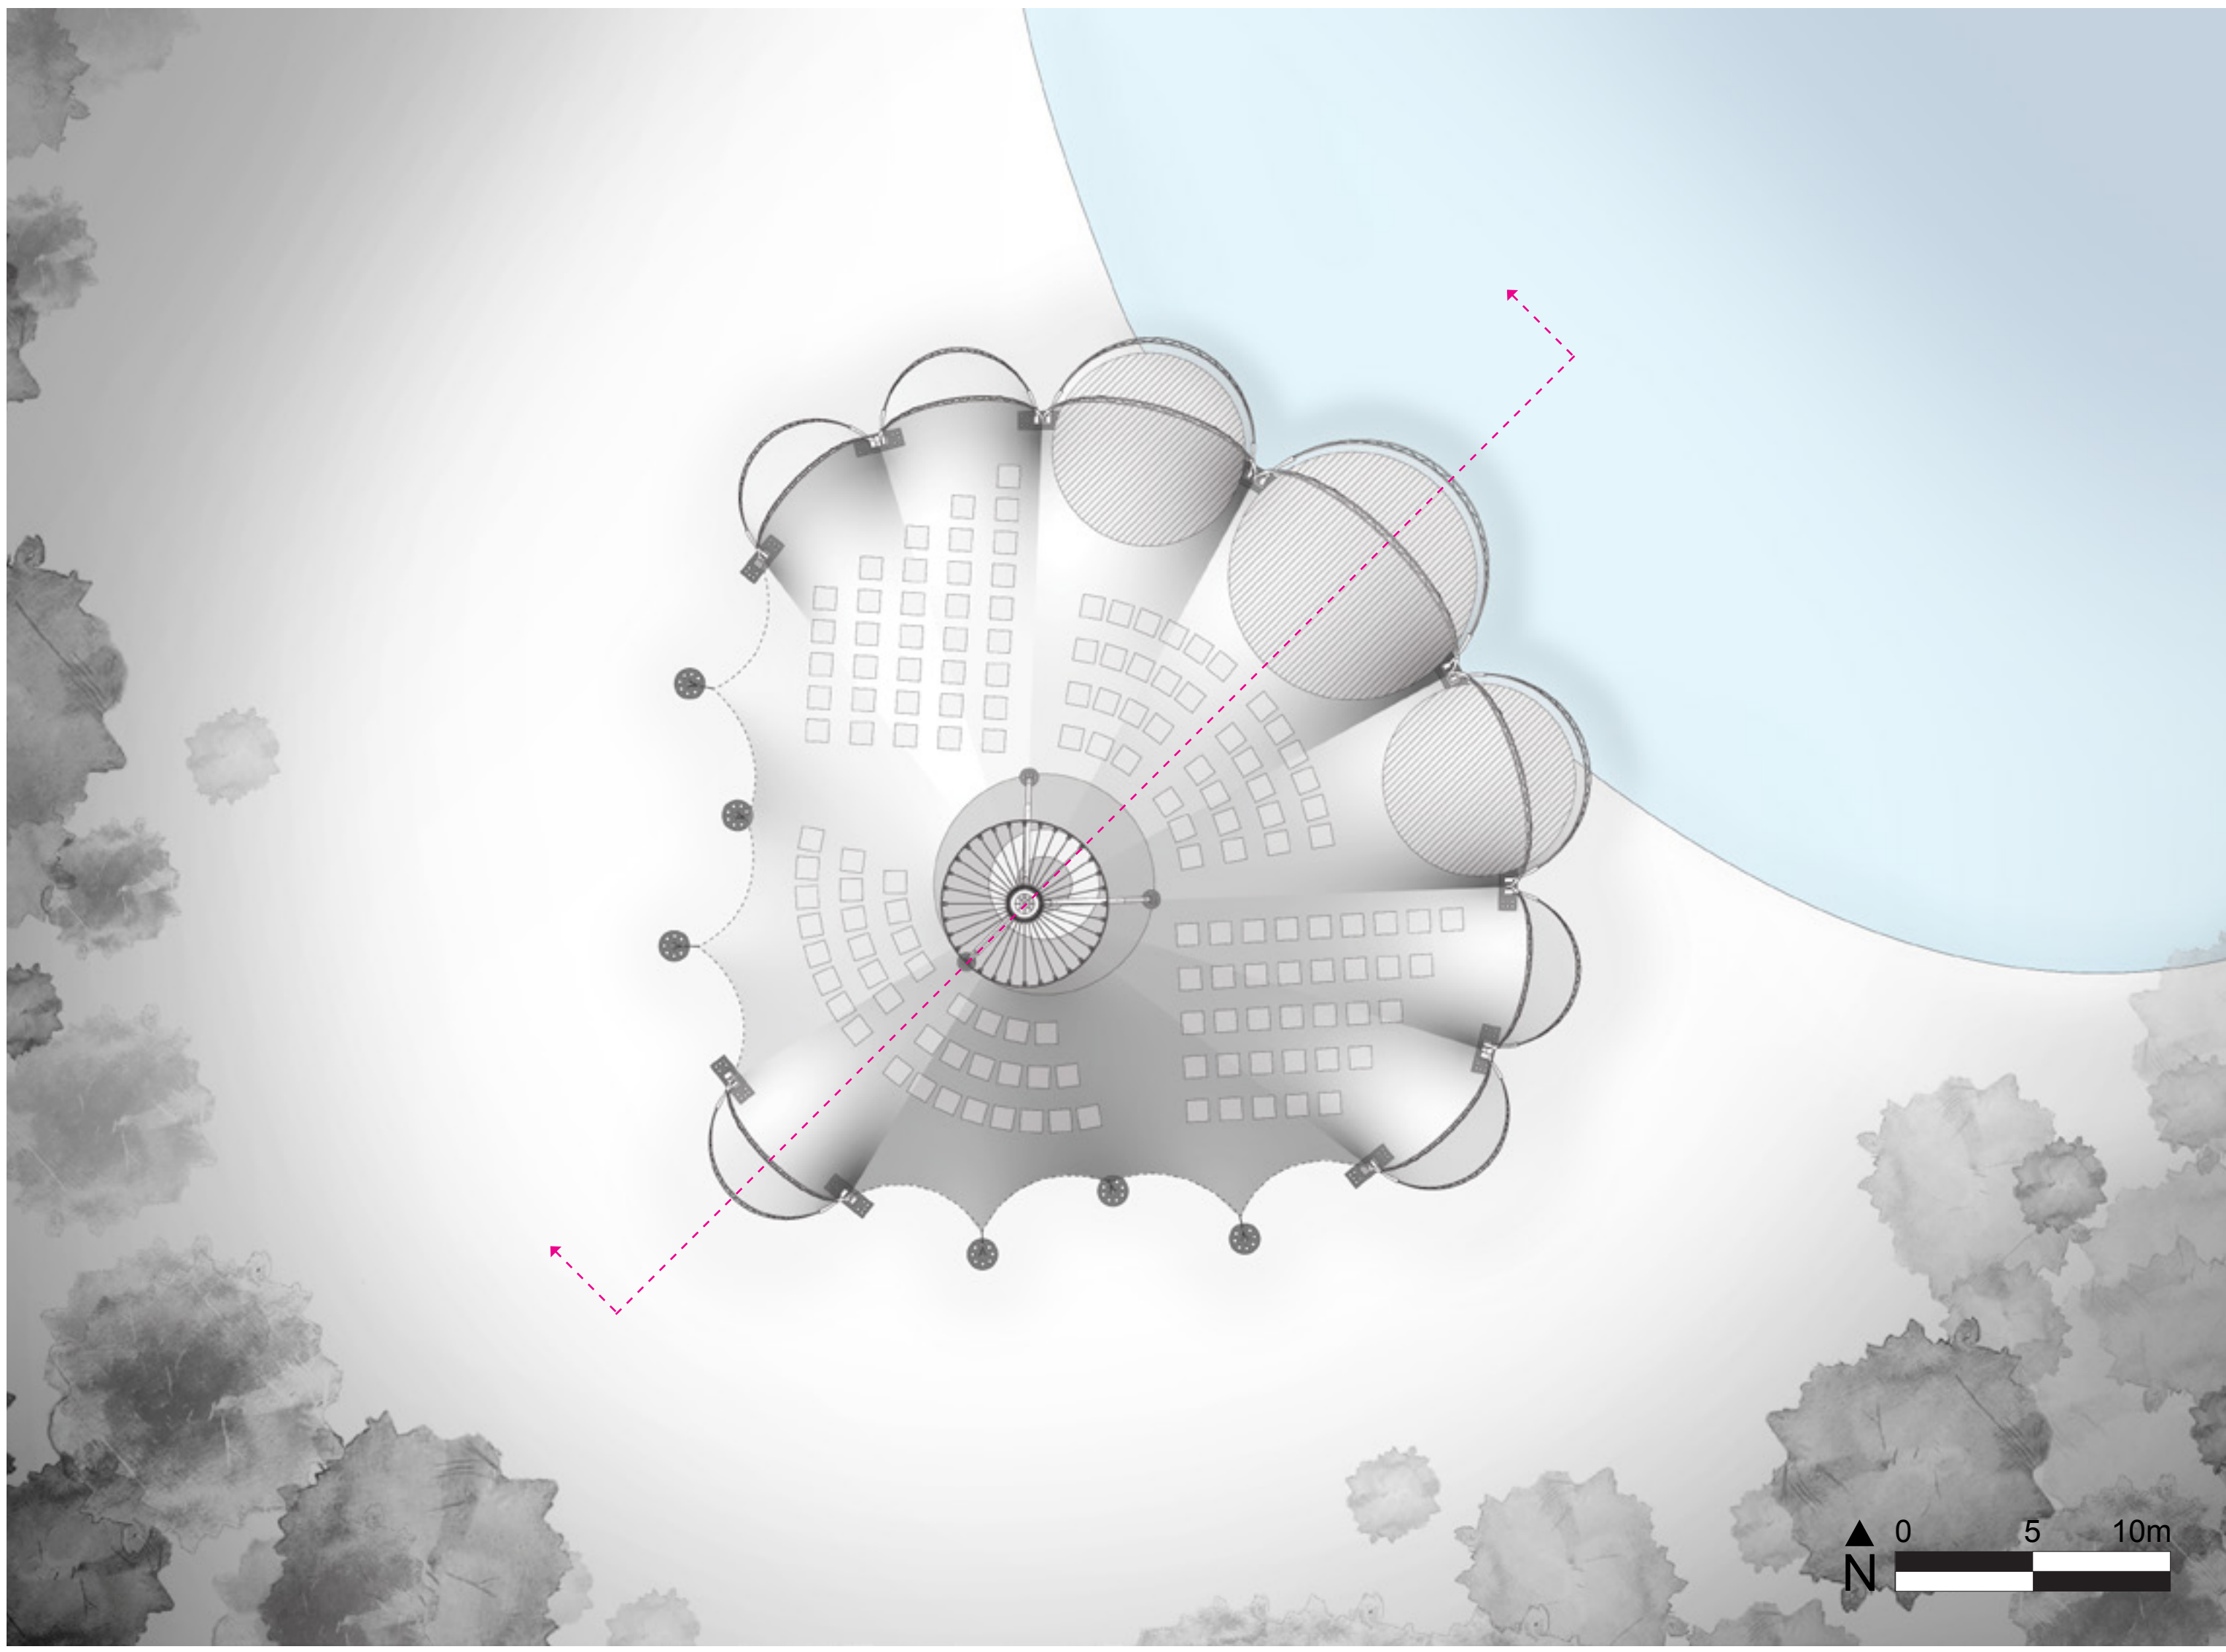

# Technical Drawings | Plans + Sections

Sarah Jean Roberts  
TU Delft MSc. Arch. Eng.  
Nr. 4259769

De Kampeertent | 1:50

De Kampeertent | 1:50

De Theatertent | 1:200

De Theatertent | 1:100

Het Klimbos | 1:200

Het Klimbos | 1:200

# Technical Drawings | Connection Details

Sarah Jean Roberts  
TU Delft MSc. Arch. Eng.  
Nr. 4259769

Het Klimbos | Detail A | 1:200

Het Klimbos | Detail B, C

De Kampeertent | Detail D | 1:50

De Kampeertent | Detail E | 1:50

De Theatertent | Detail F | 1:200

De Theatertent | Detail G | 1:100