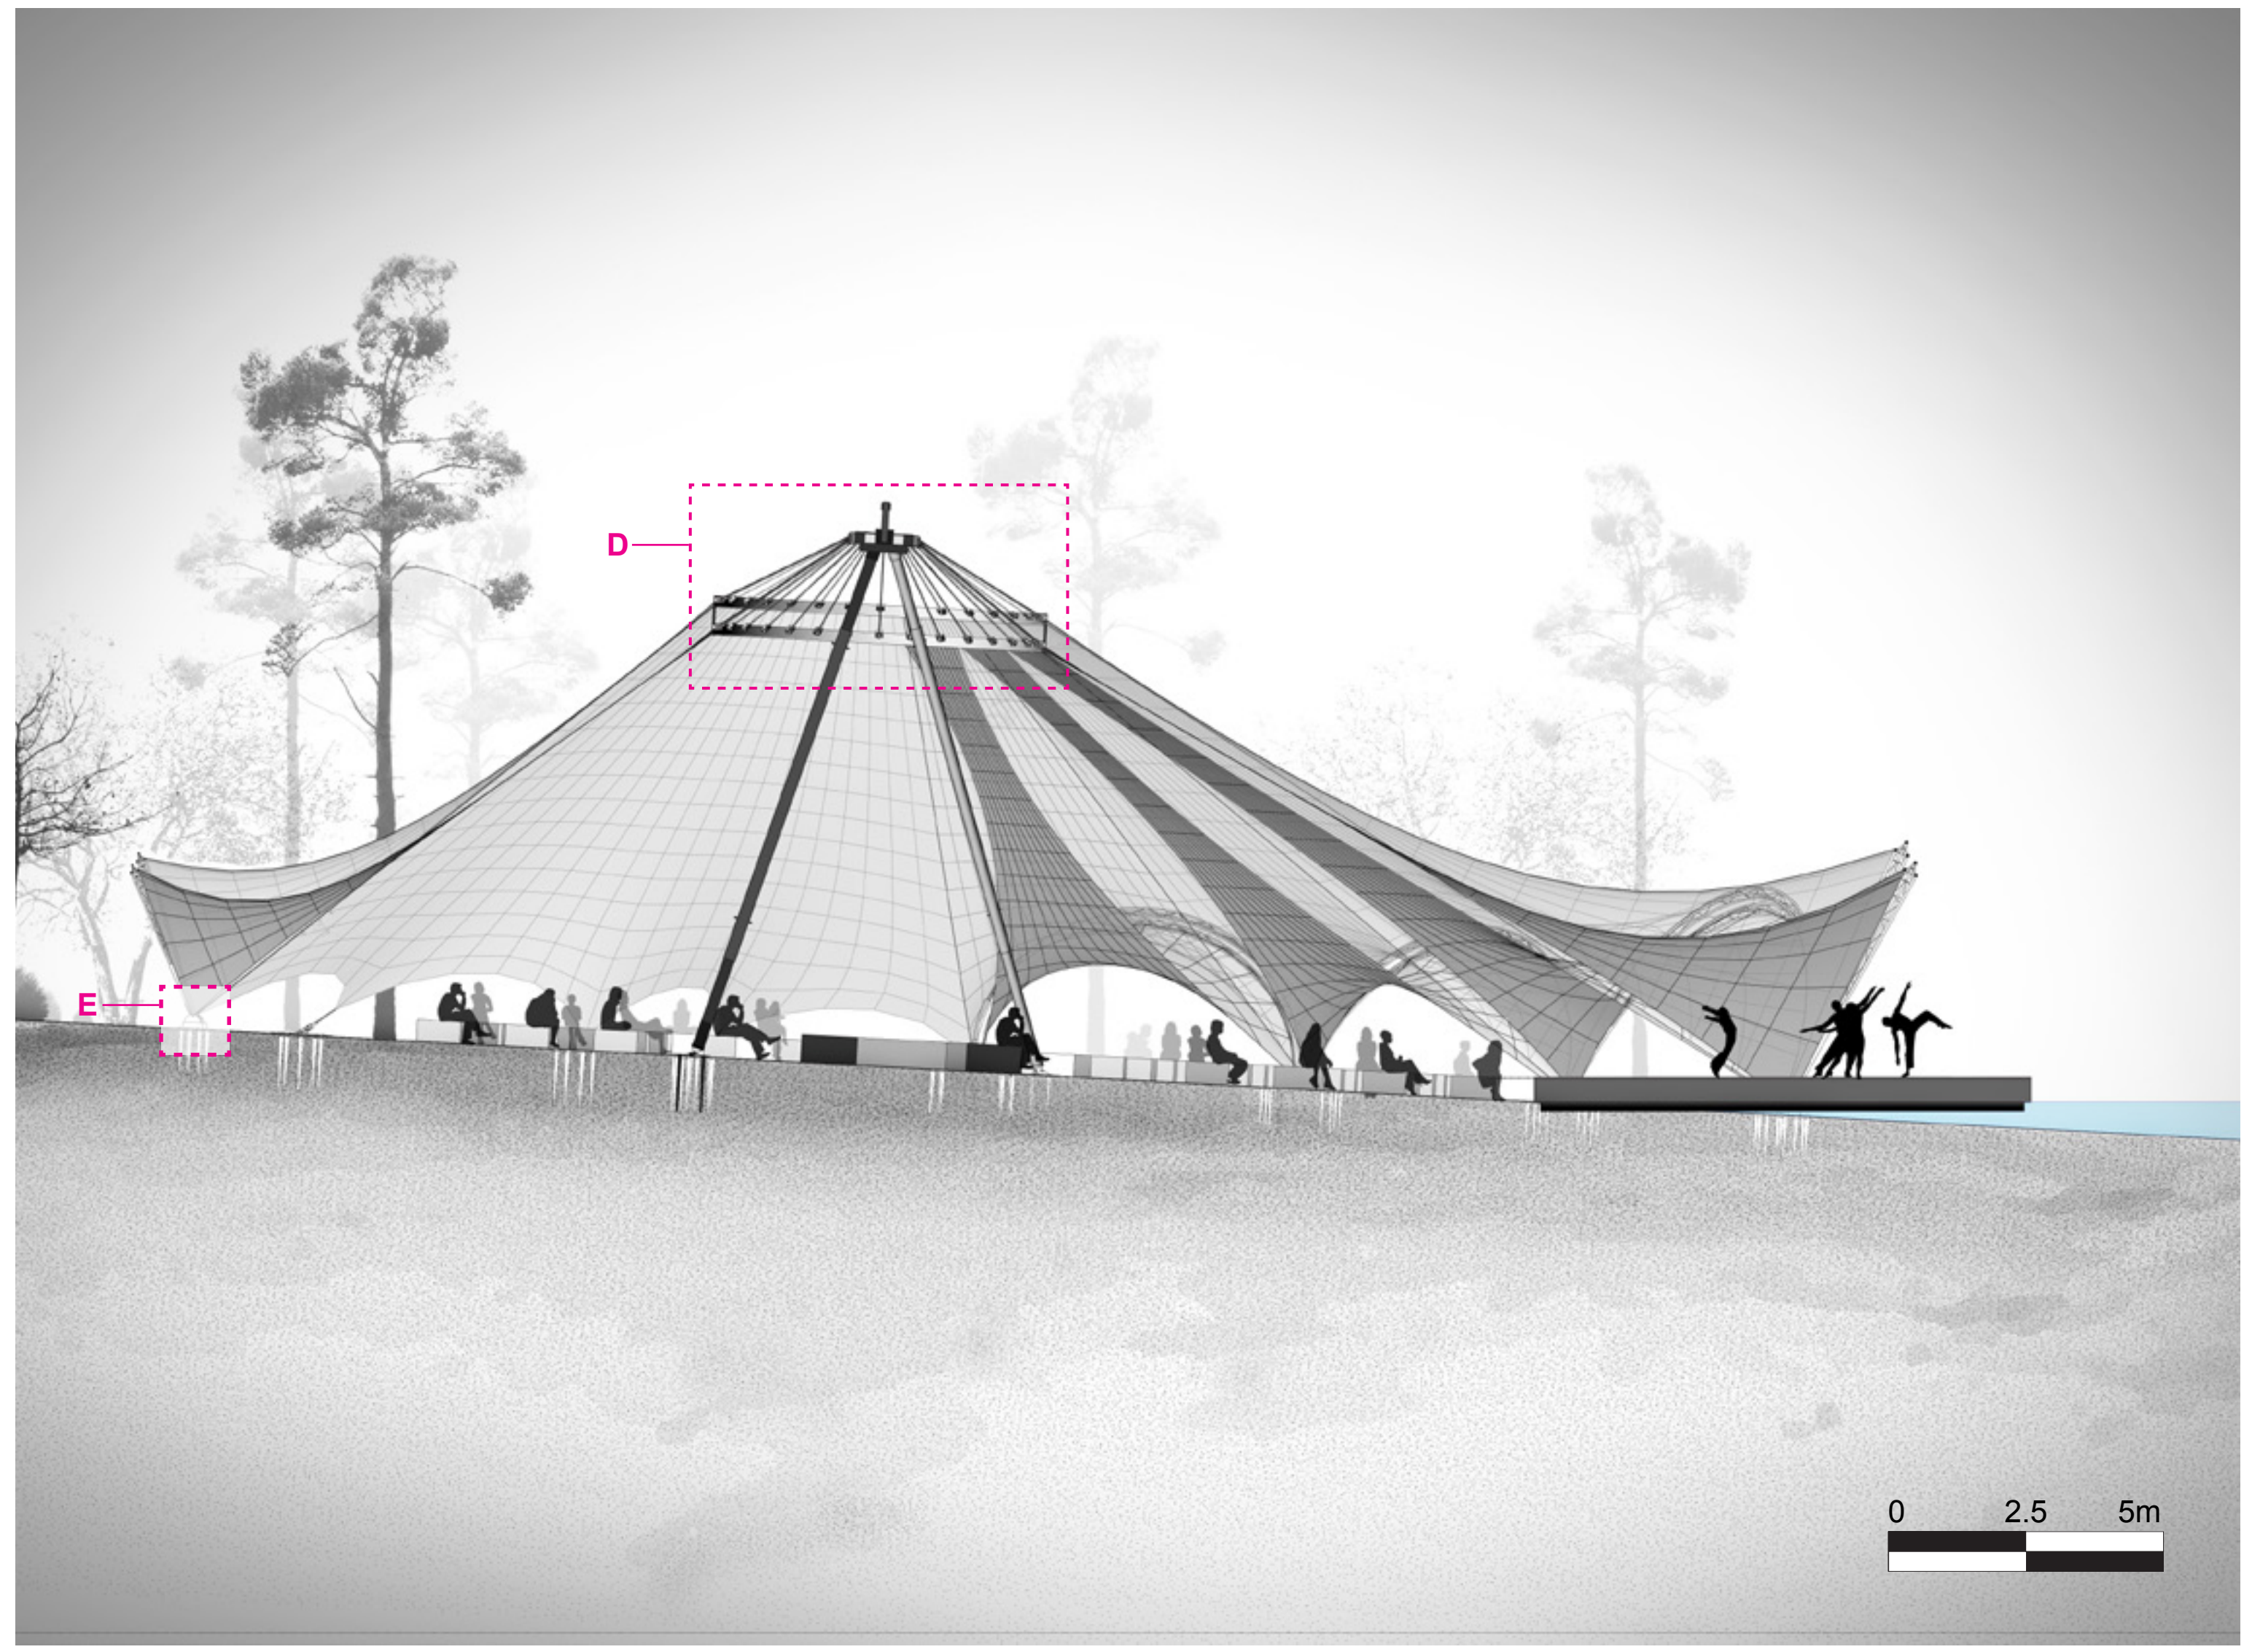

# Technical Drawings | Plans + Sections

Sarah Jean Roberts  
TU Delft MSc. Arch. Eng.  
Nr. 4259769

De Kampeertent | 1:50

De Kampeertent | 1:50

De Theatertent | 1:200

De Theatertent | 1:100

Het Klimbos | 1:200

Het Klimbos | 1:200

# Technical Drawings | Connection Details

Sarah Jean Roberts  
TU Delft MSc. Arch. Eng.  
Nr. 4259769

Het Klimbos | Detail A | 1:200

Het Klimbos | Detail B, C

De Kampeertent | Detail D | 1:50

De Kampeertent | Detail E | 1:50

De Theatertent | Detail F | 1:200

De Theatertent | Detail G | 1:100