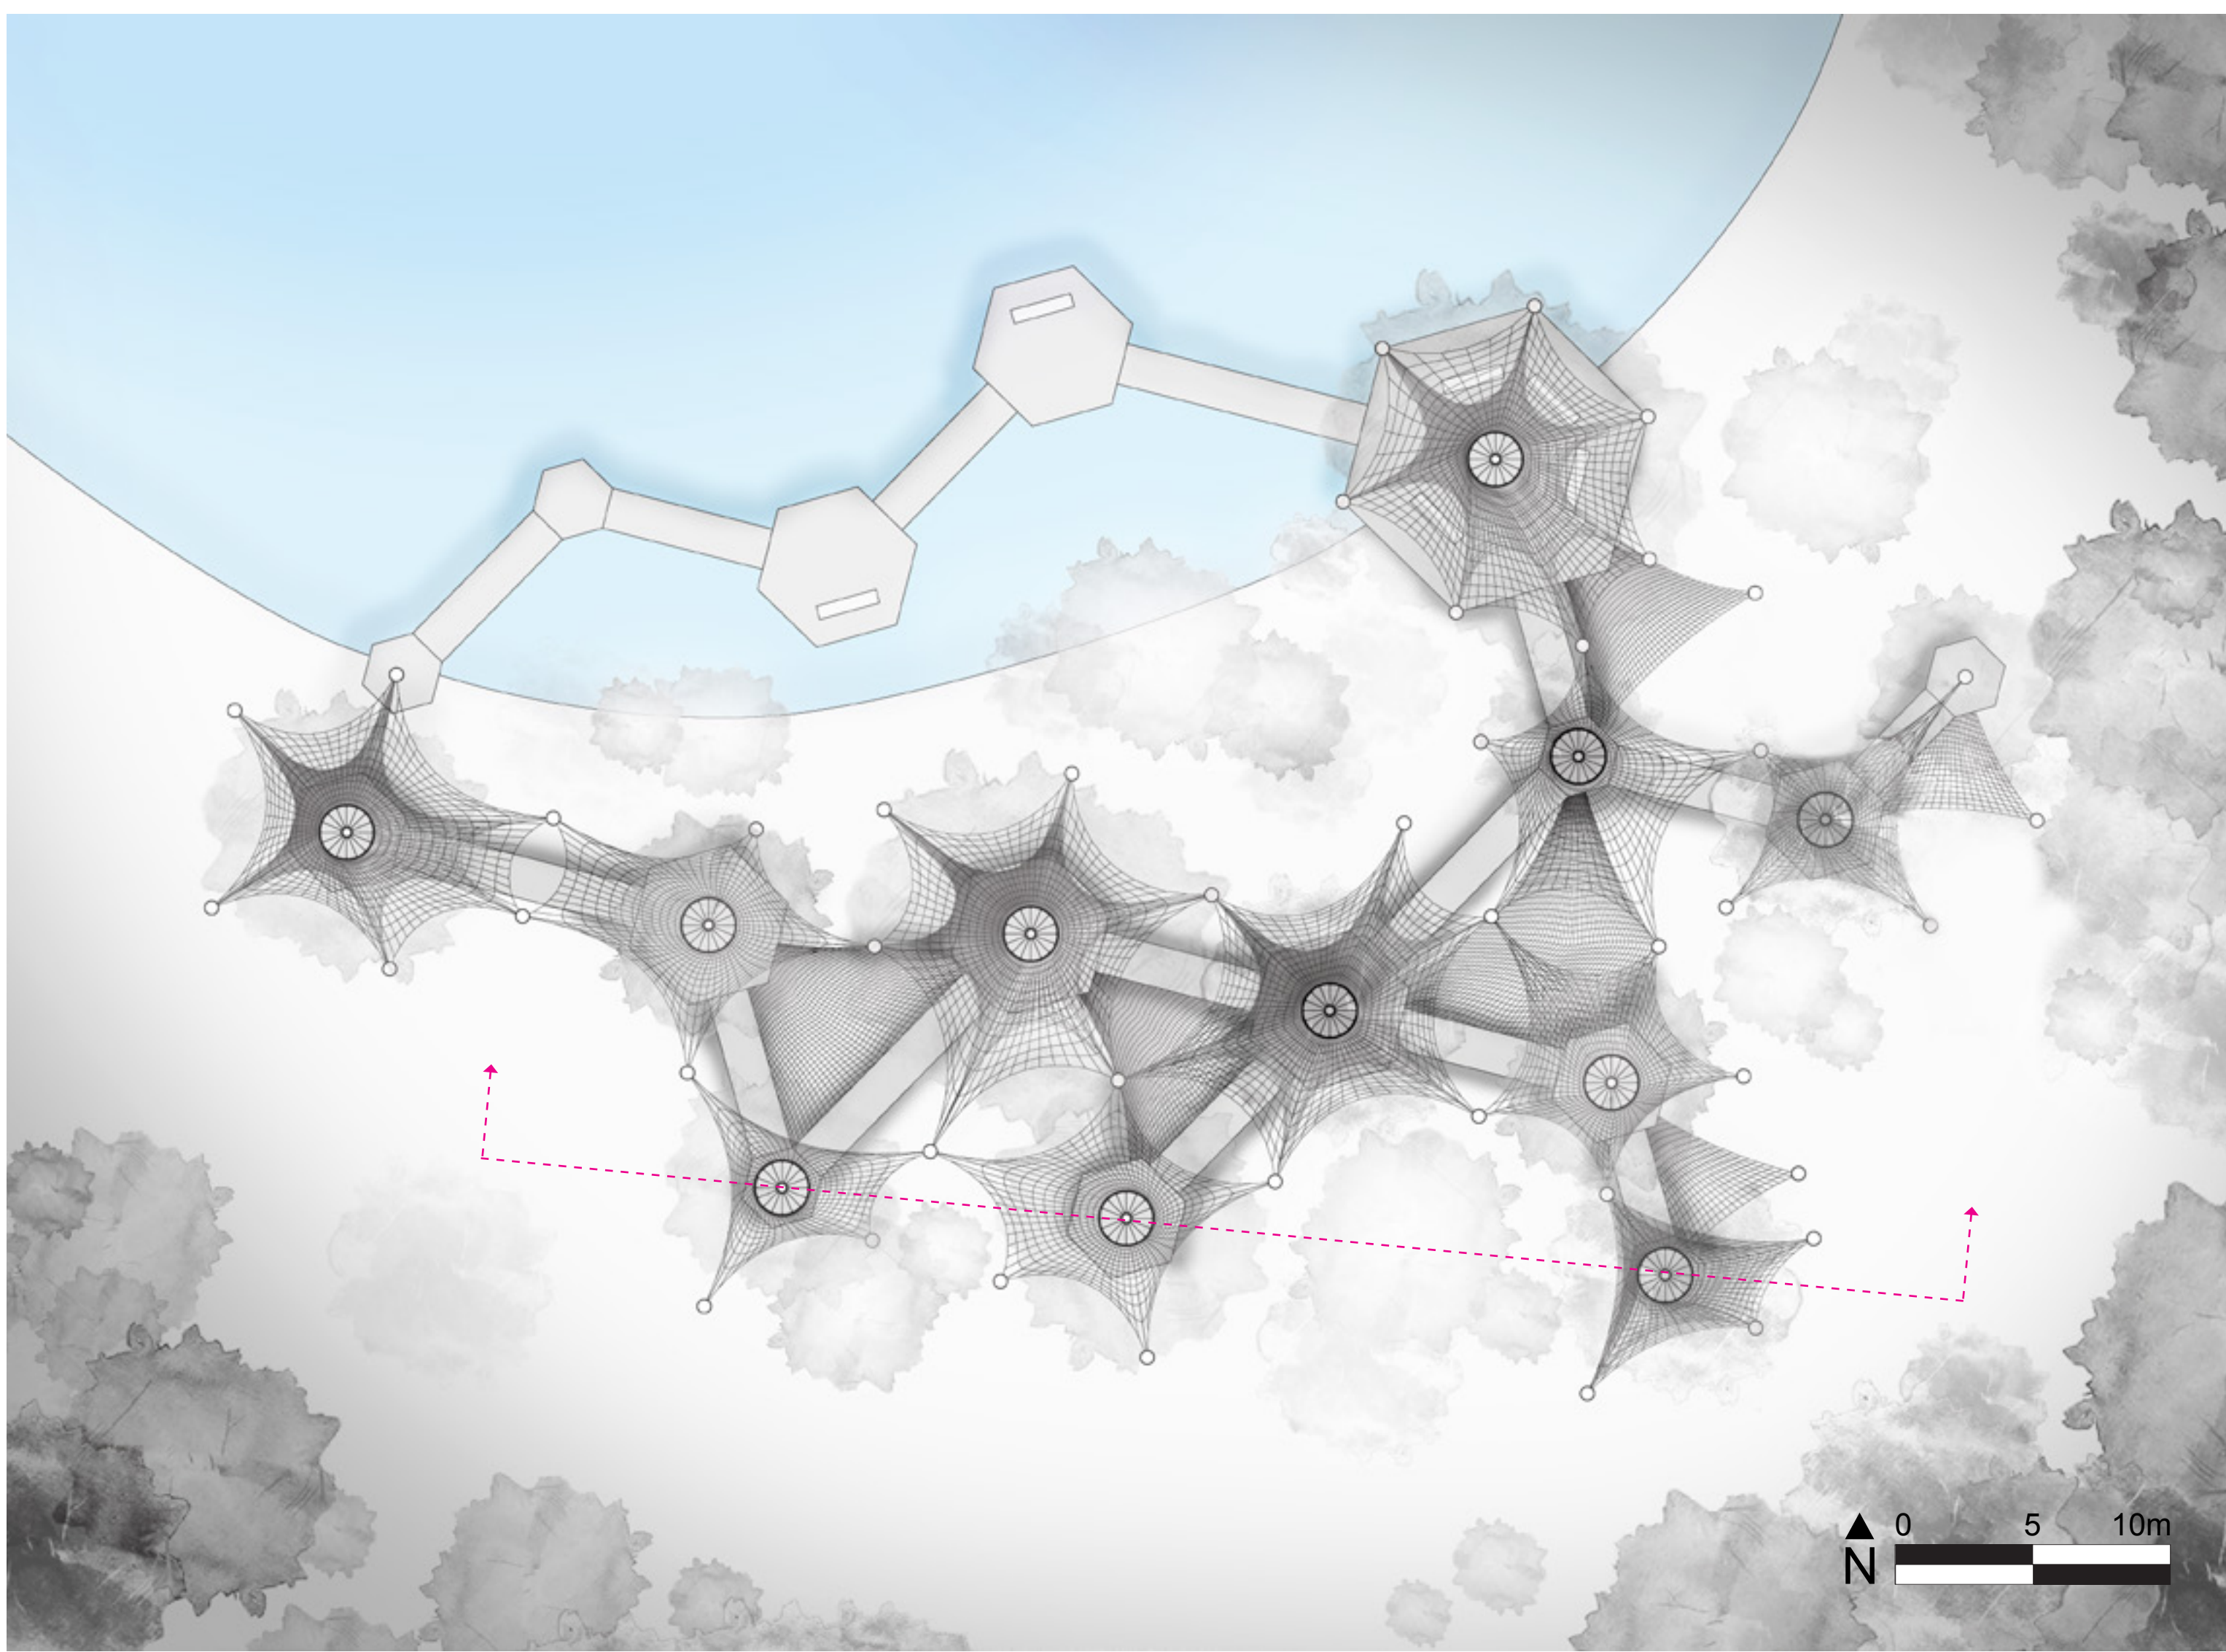

# Technical Drawings | Plans + Sections

Sarah Jean Roberts  
TU Delft MSc. Arch. Eng.  
Nr. 4259769

De Kampeertent | 1:50

De Kampeertent | 1:50

De Theatertent | 1:200

De Theatertent | 1:100

Het Klimbos | 1:200

Het Klimbos | 1:200

# Technical Drawings | Connection Details

Sarah Jean Roberts  
TU Delft MSc. Arch. Eng.  
Nr. 4259769

Het Klimbos | Detail A | 1:200

Het Klimbos | Detail B, C

De Kampeertent | Detail D | 1:50

De Kampeertent | Detail E | 1:50

De Theatertent | Detail F | 1:200

De Theatertent | Detail G | 1:100