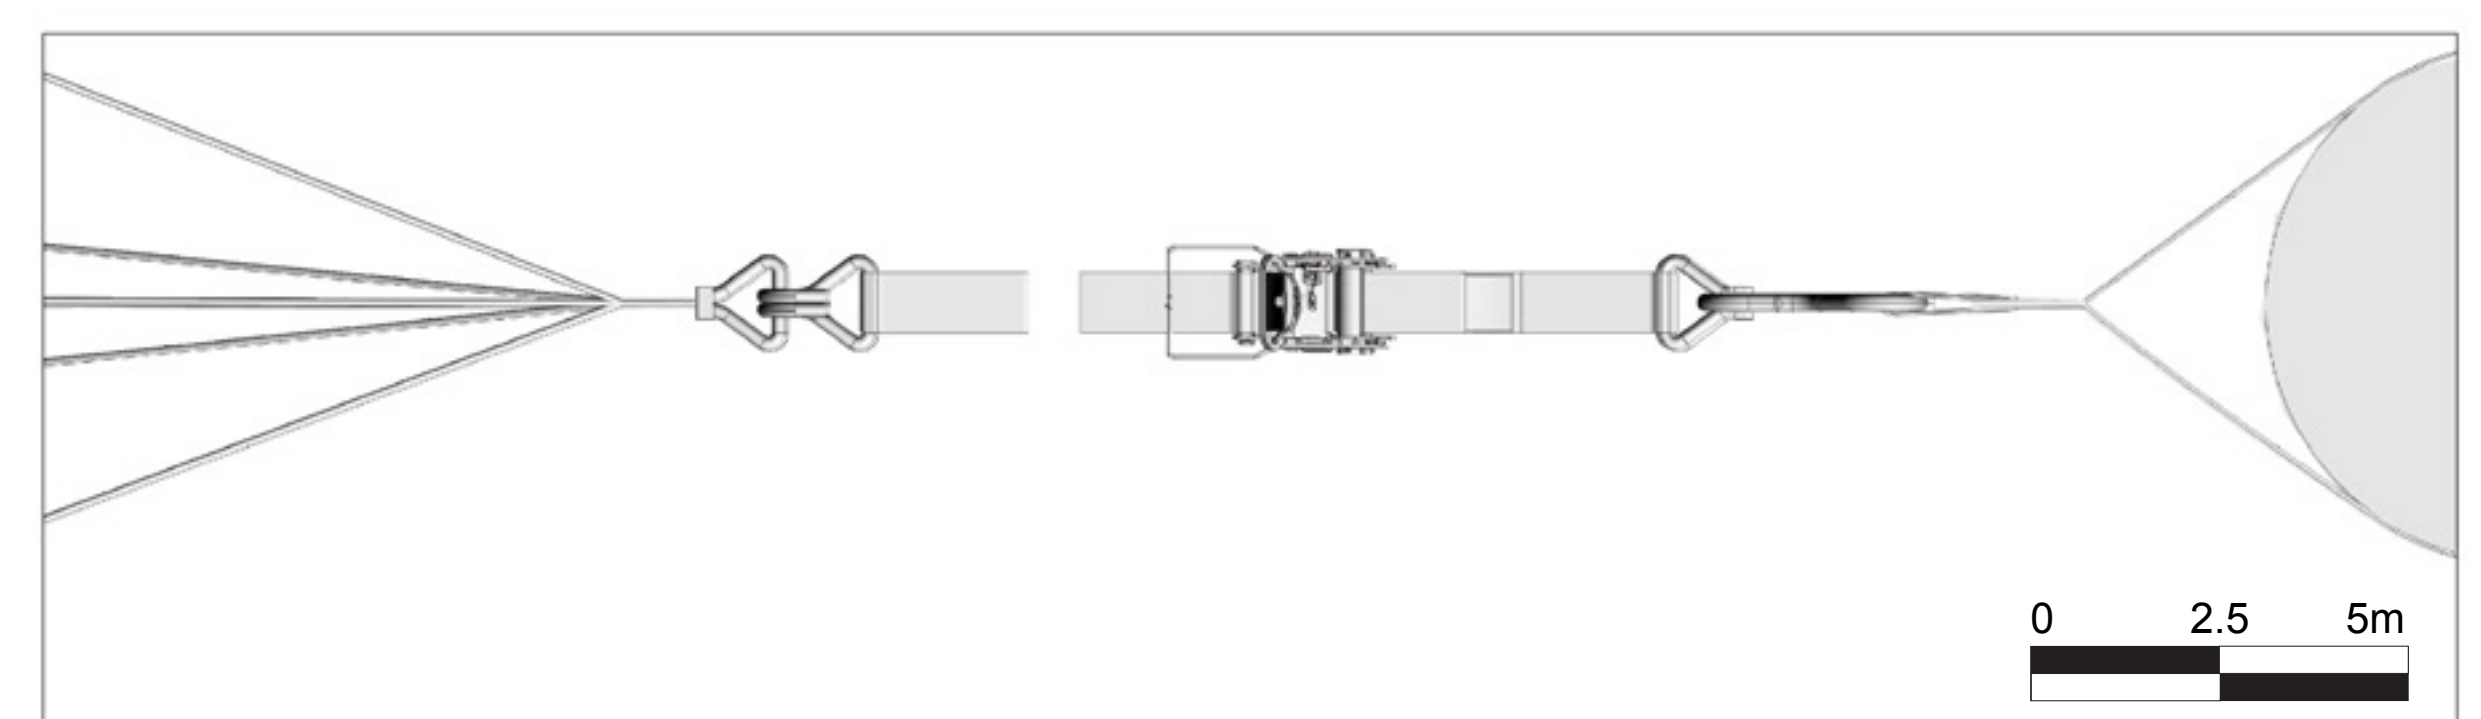

De Theatertent | Detail G | 1:100