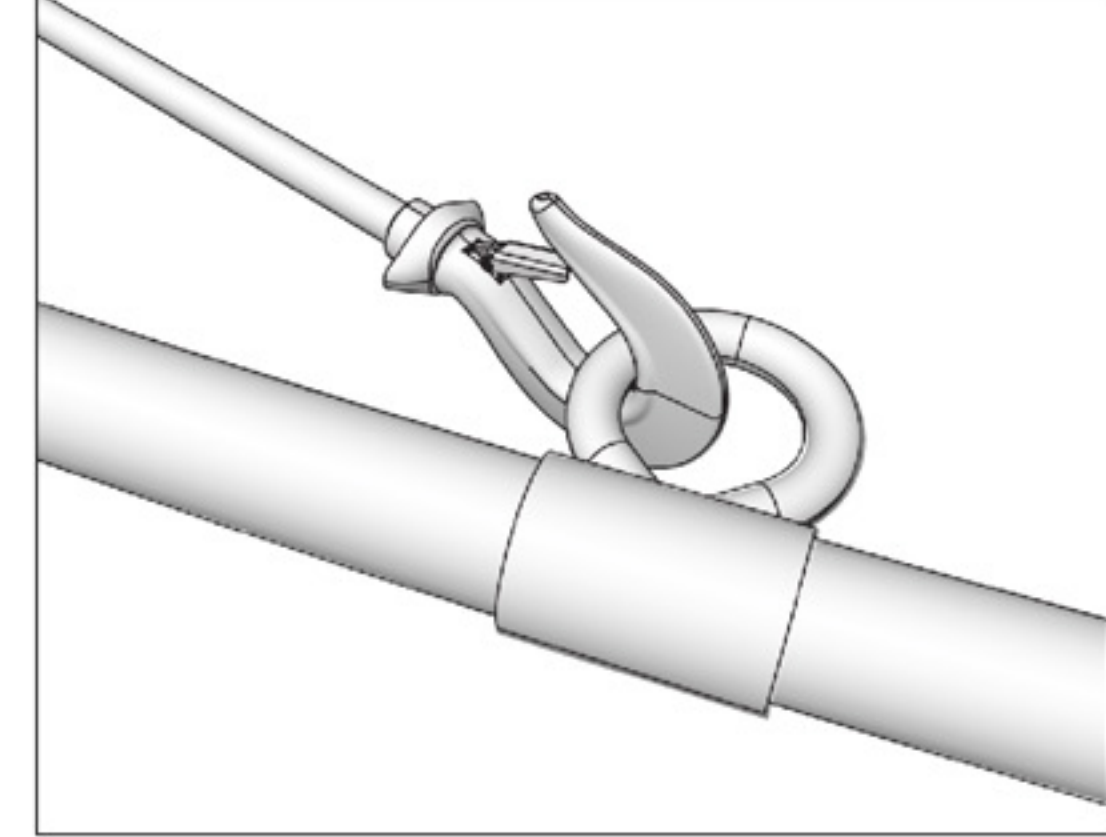

# Technical Drawings | Connection Details

Sarah Jean Roberts  
TU Delft MSc. Arch. Eng.  
Nr. 4259769

Het Klimbos | Detail A | 1:200

Het Klimbos | Detail B, C

De Kampeertent | Detail D | 1:50

De Kampeertent | Detail E | 1:50