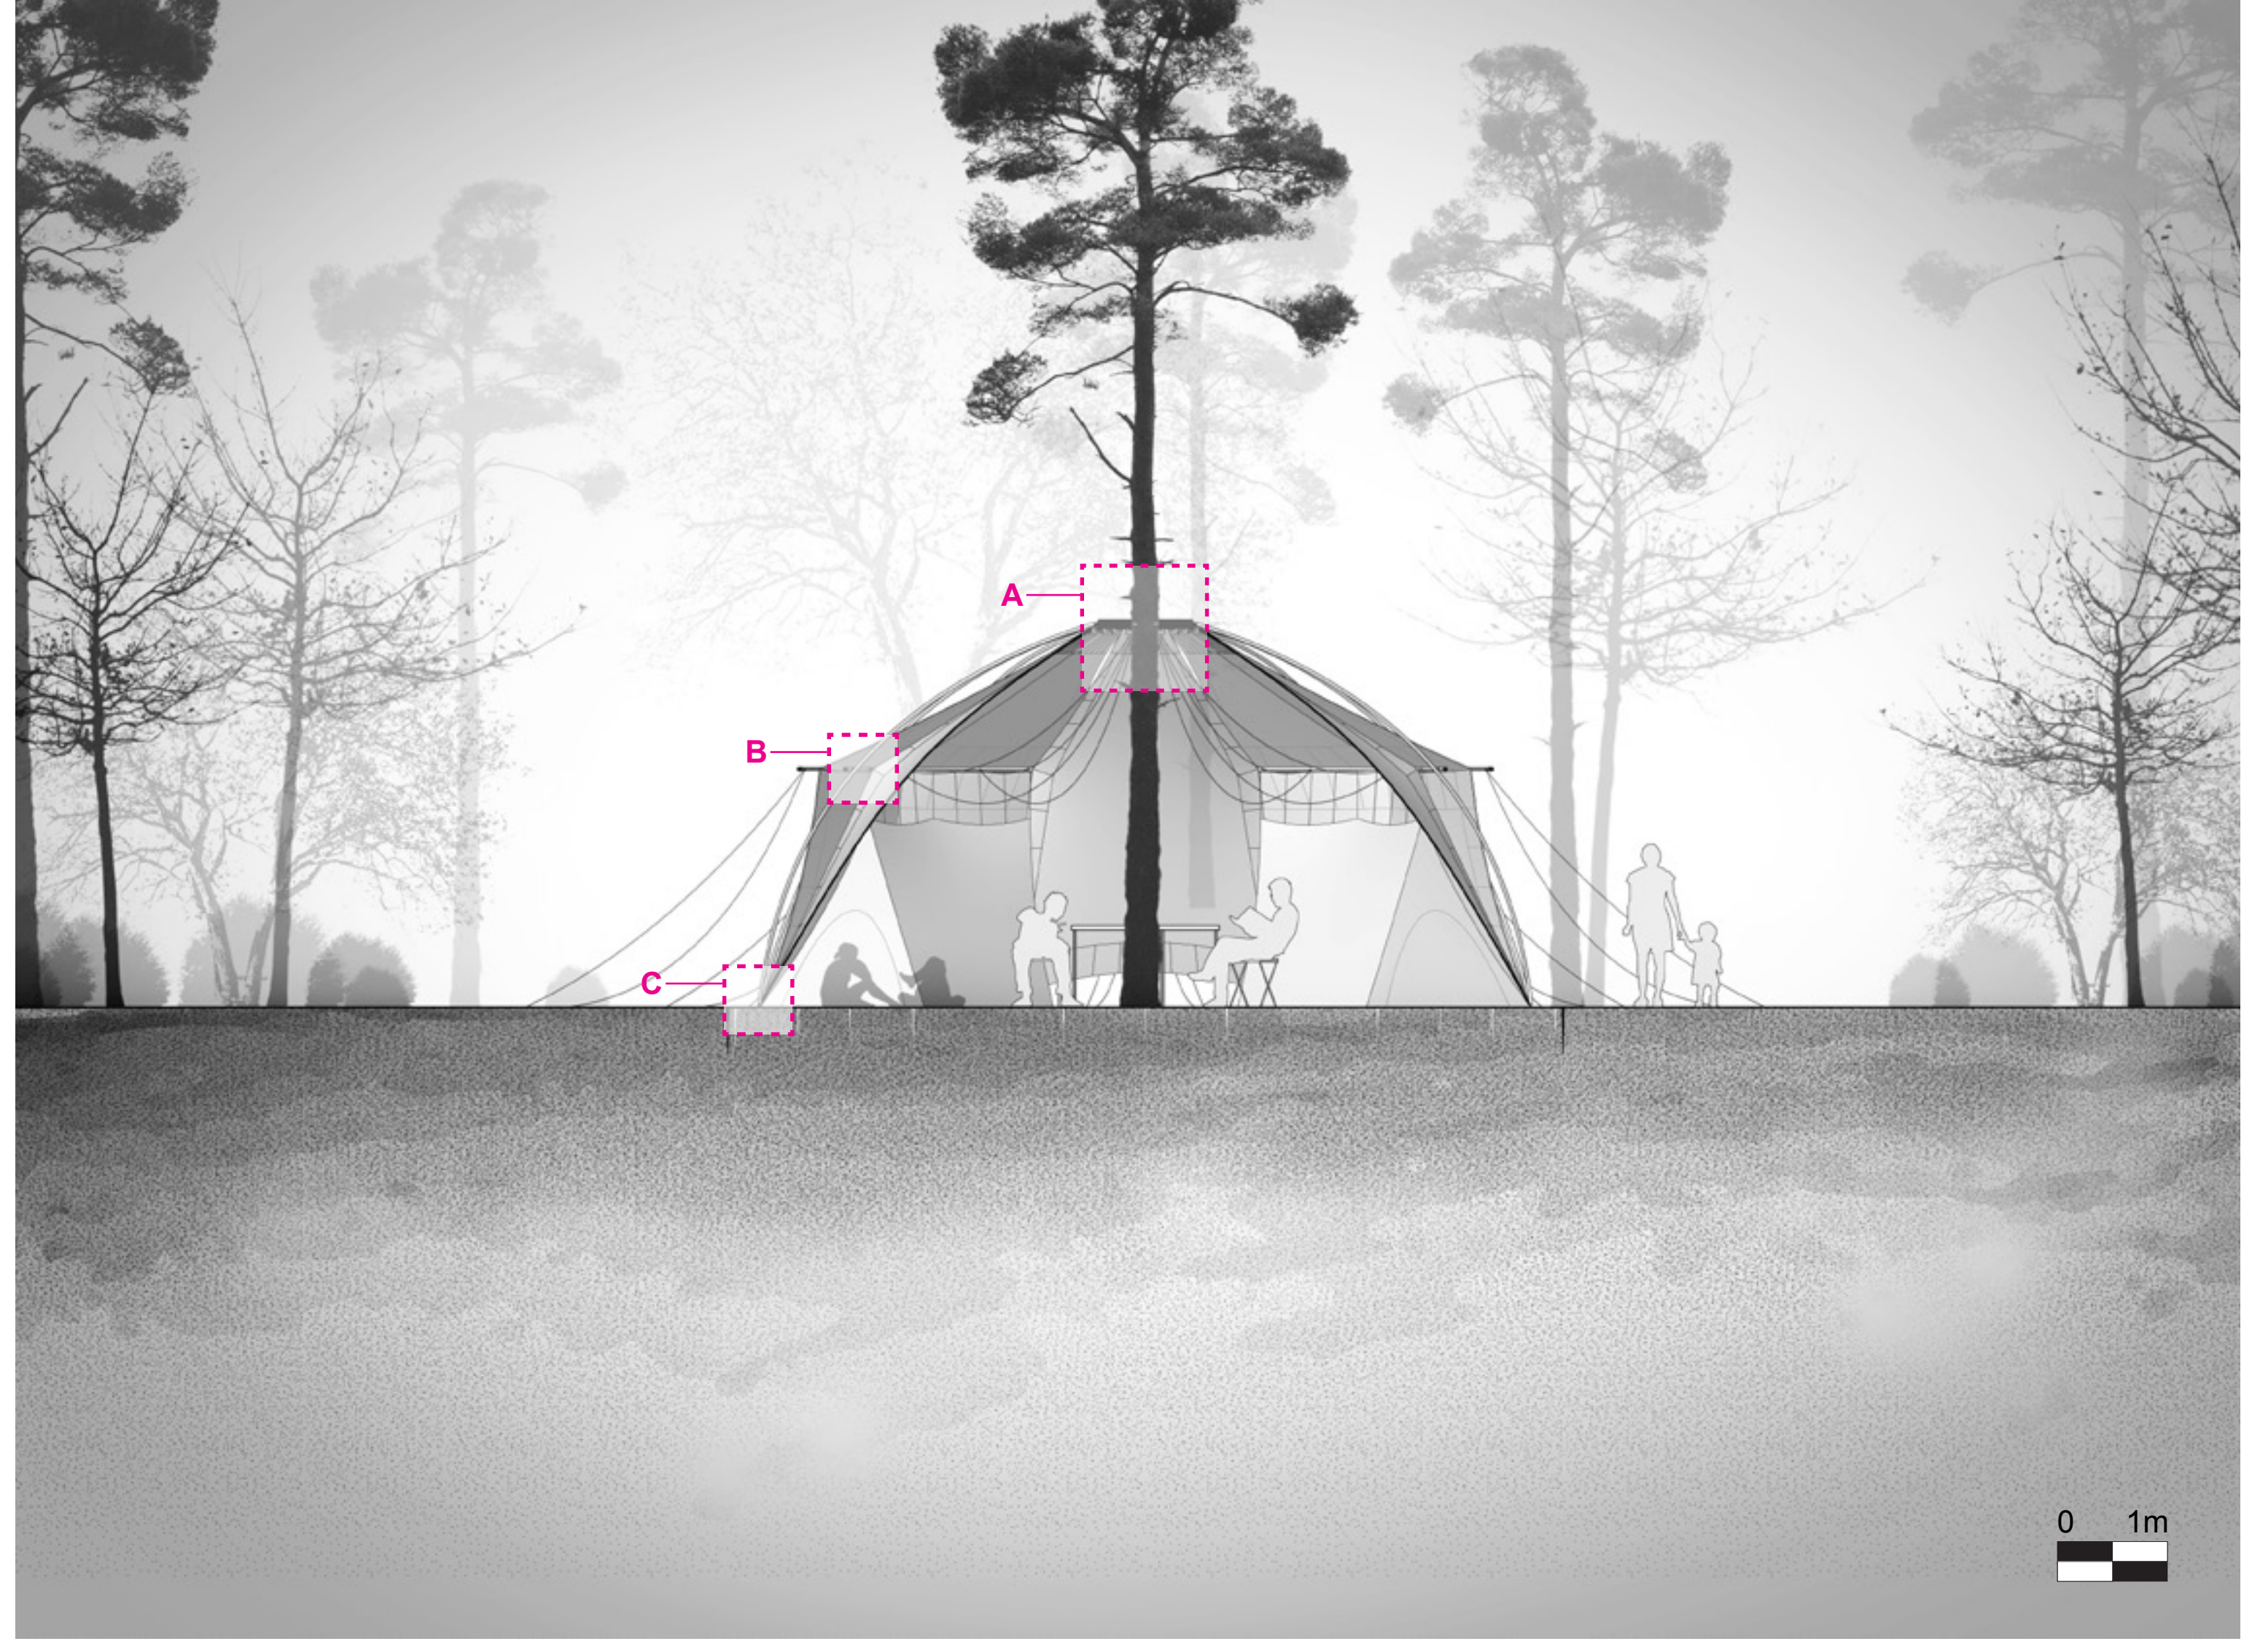

De Theatertent | 1:50

Het Klimbos | 1:50

# Technical Drawings | Plans + Sections

Sarah Jean Roberts  
TU Delft MSc. Arch. Eng.  
Nr. 4259769

De Kampeertent | 1:50

De Kampeertent | 1:50

De Theatertent | 1:200

De Theatertent | 1:100

Het Klimbos | 1:200

Het Klimbos | 1:200

De Theatertent | Detail F | 1:200

De Theatertent | Detail G | 1:100