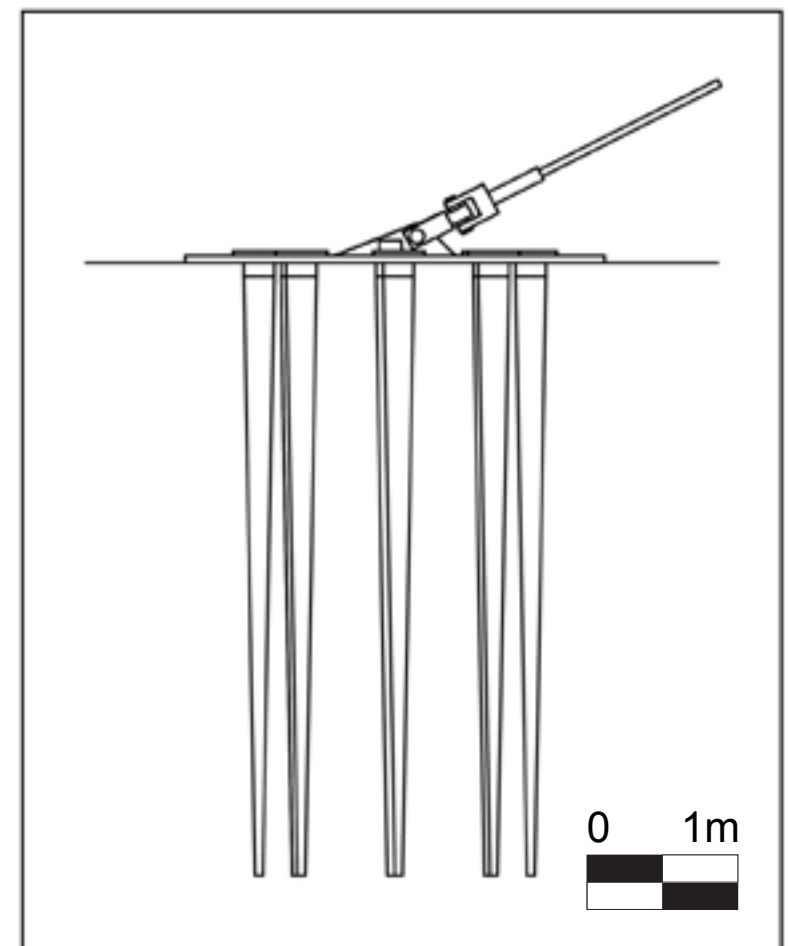

# Technical Drawings | Connection Details

Sarah Jean Roberts  
TU Delft MSc. Arch. Eng.  
Nr. 4259769

Het Klimbos | Detail A | 1:200

Het Klimbos | Detail B, C

De Kampeertent | Detail D | 1:50

De Kampeertent | Detail E | 1:50