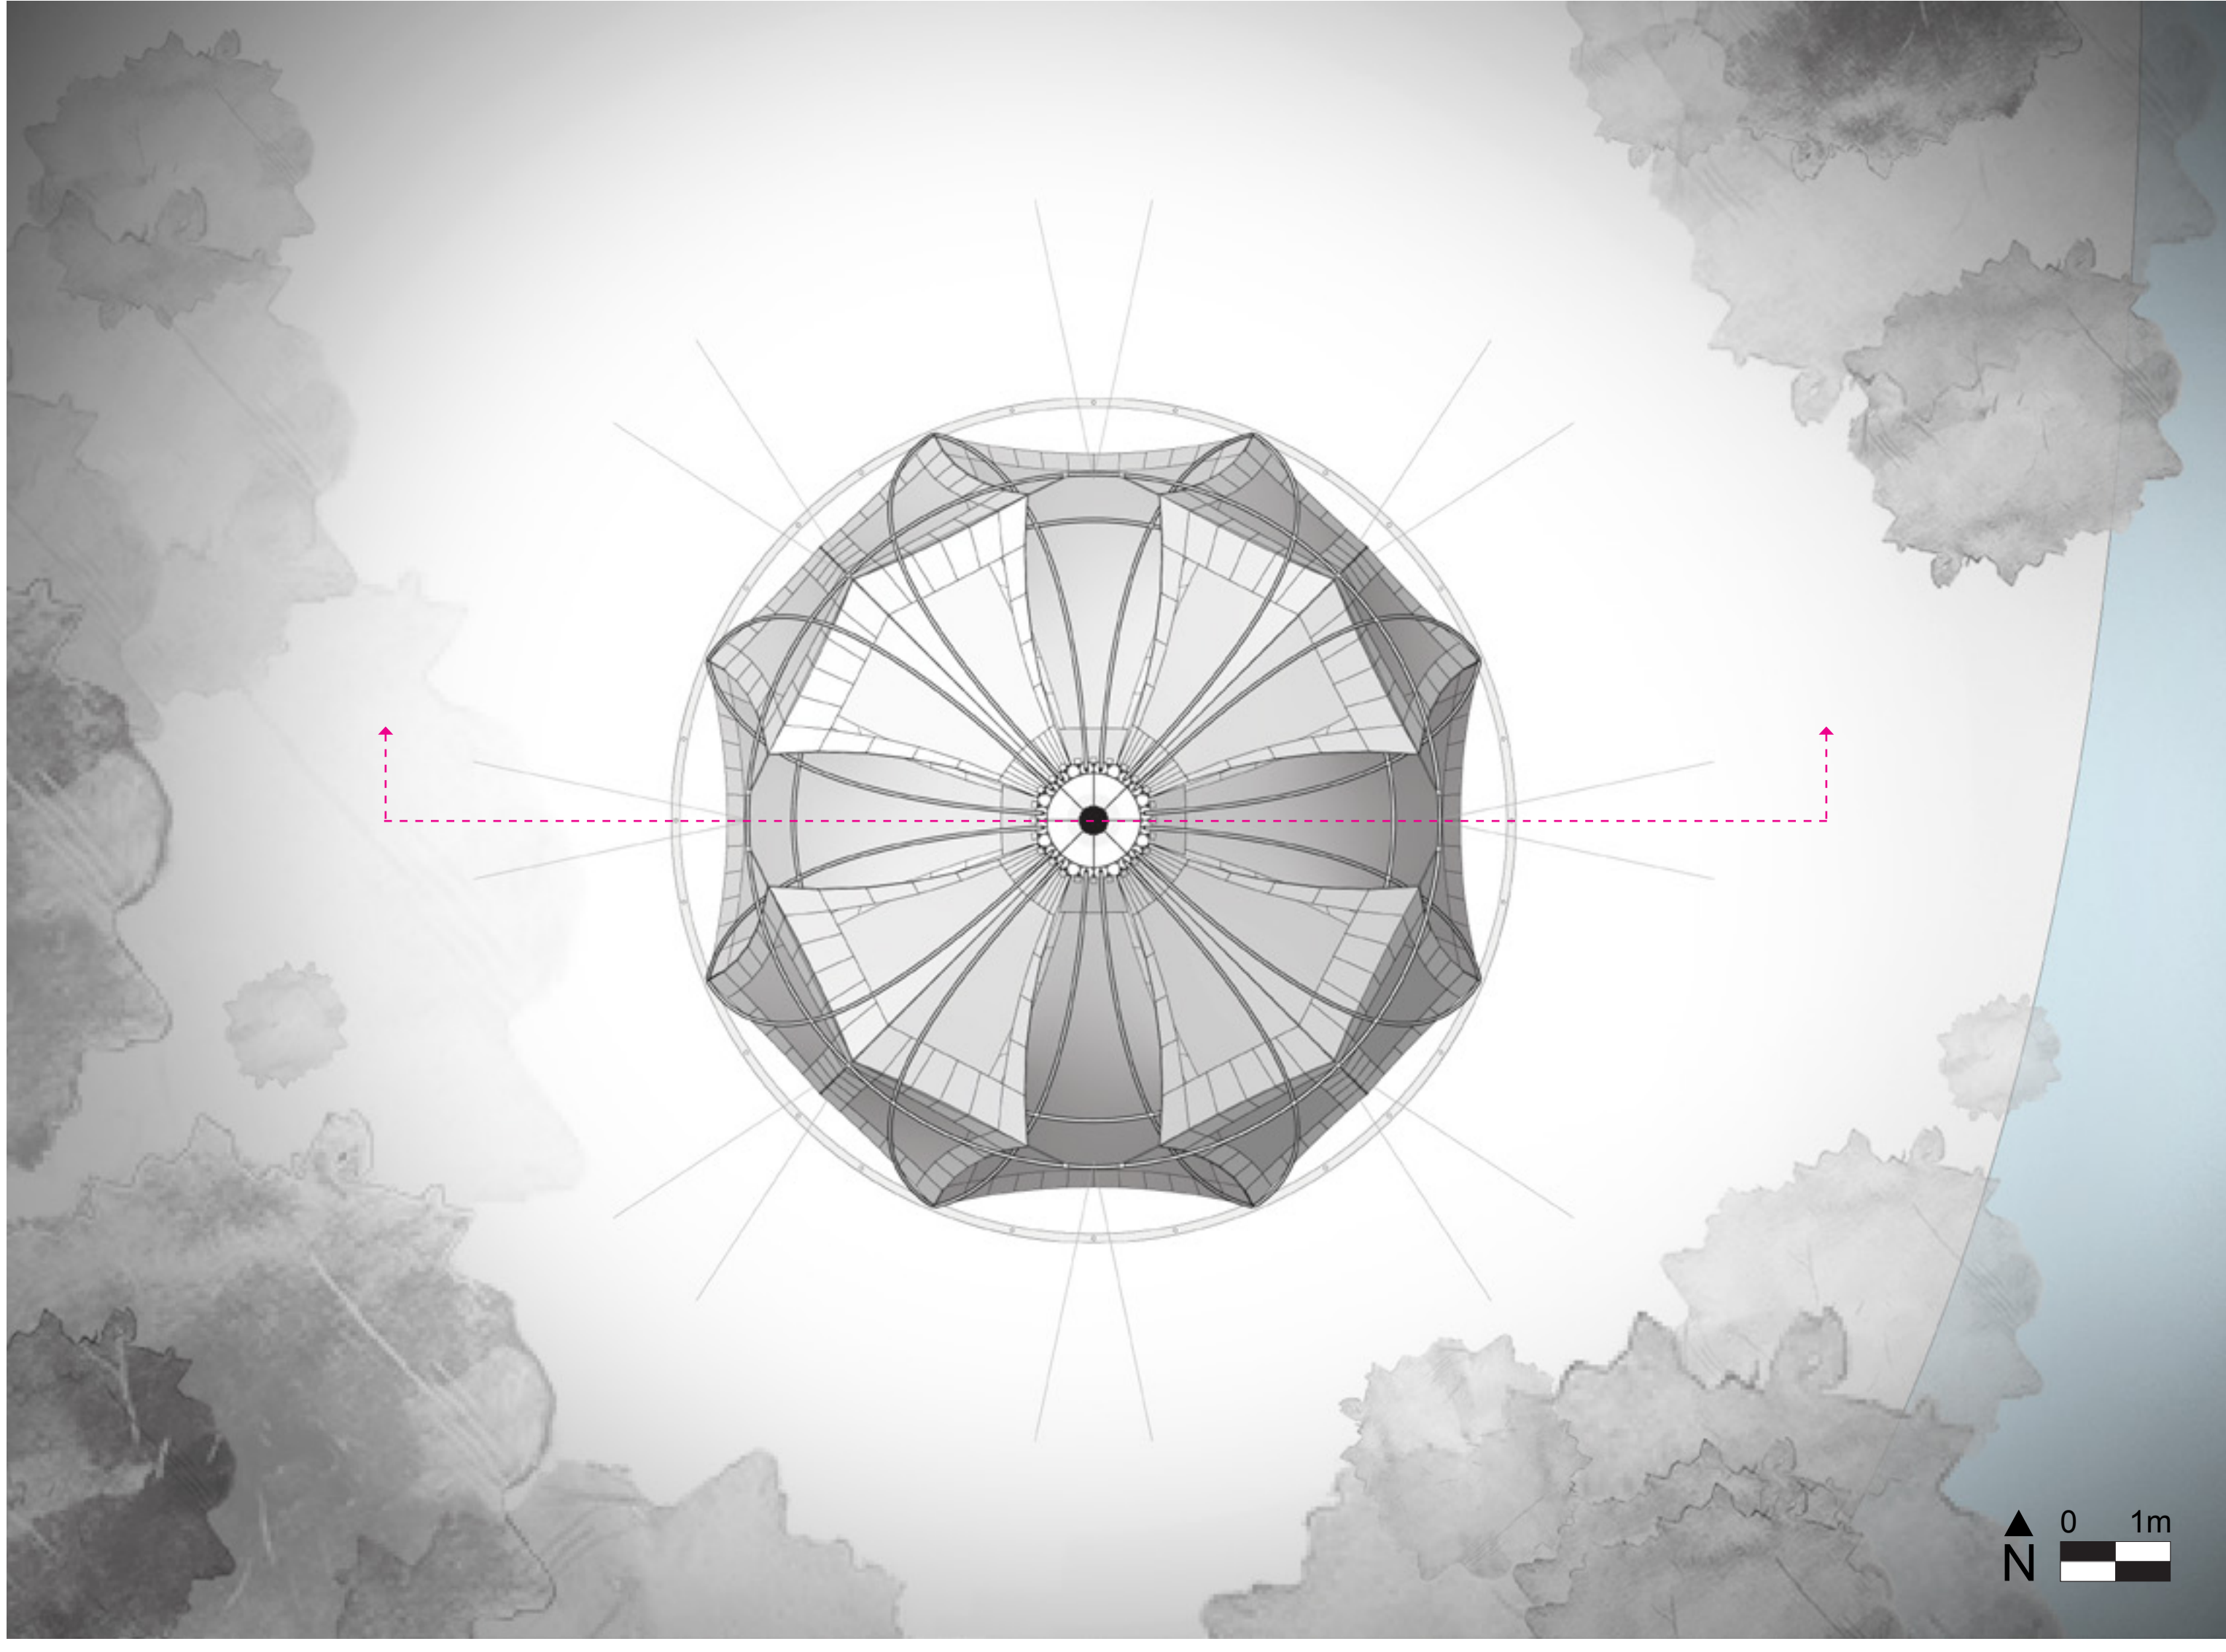

De Theatertent | 1:50

Het Klimbos | 1:50

# Technical Drawings | Plans + Sections

Sarah Jean Roberts  
TU Delft MSc. Arch. Eng.  
Nr. 4259769

De Kampeertent | 1:50

De Kampeertent | 1:50

De Theatertent | 1:200

De Theatertent | 1:100

Het Klimbos | 1:200

Het Klimbos | 1:200

De Theatertent | Detail F | 1:200

De Theatertent | Detail G | 1:100