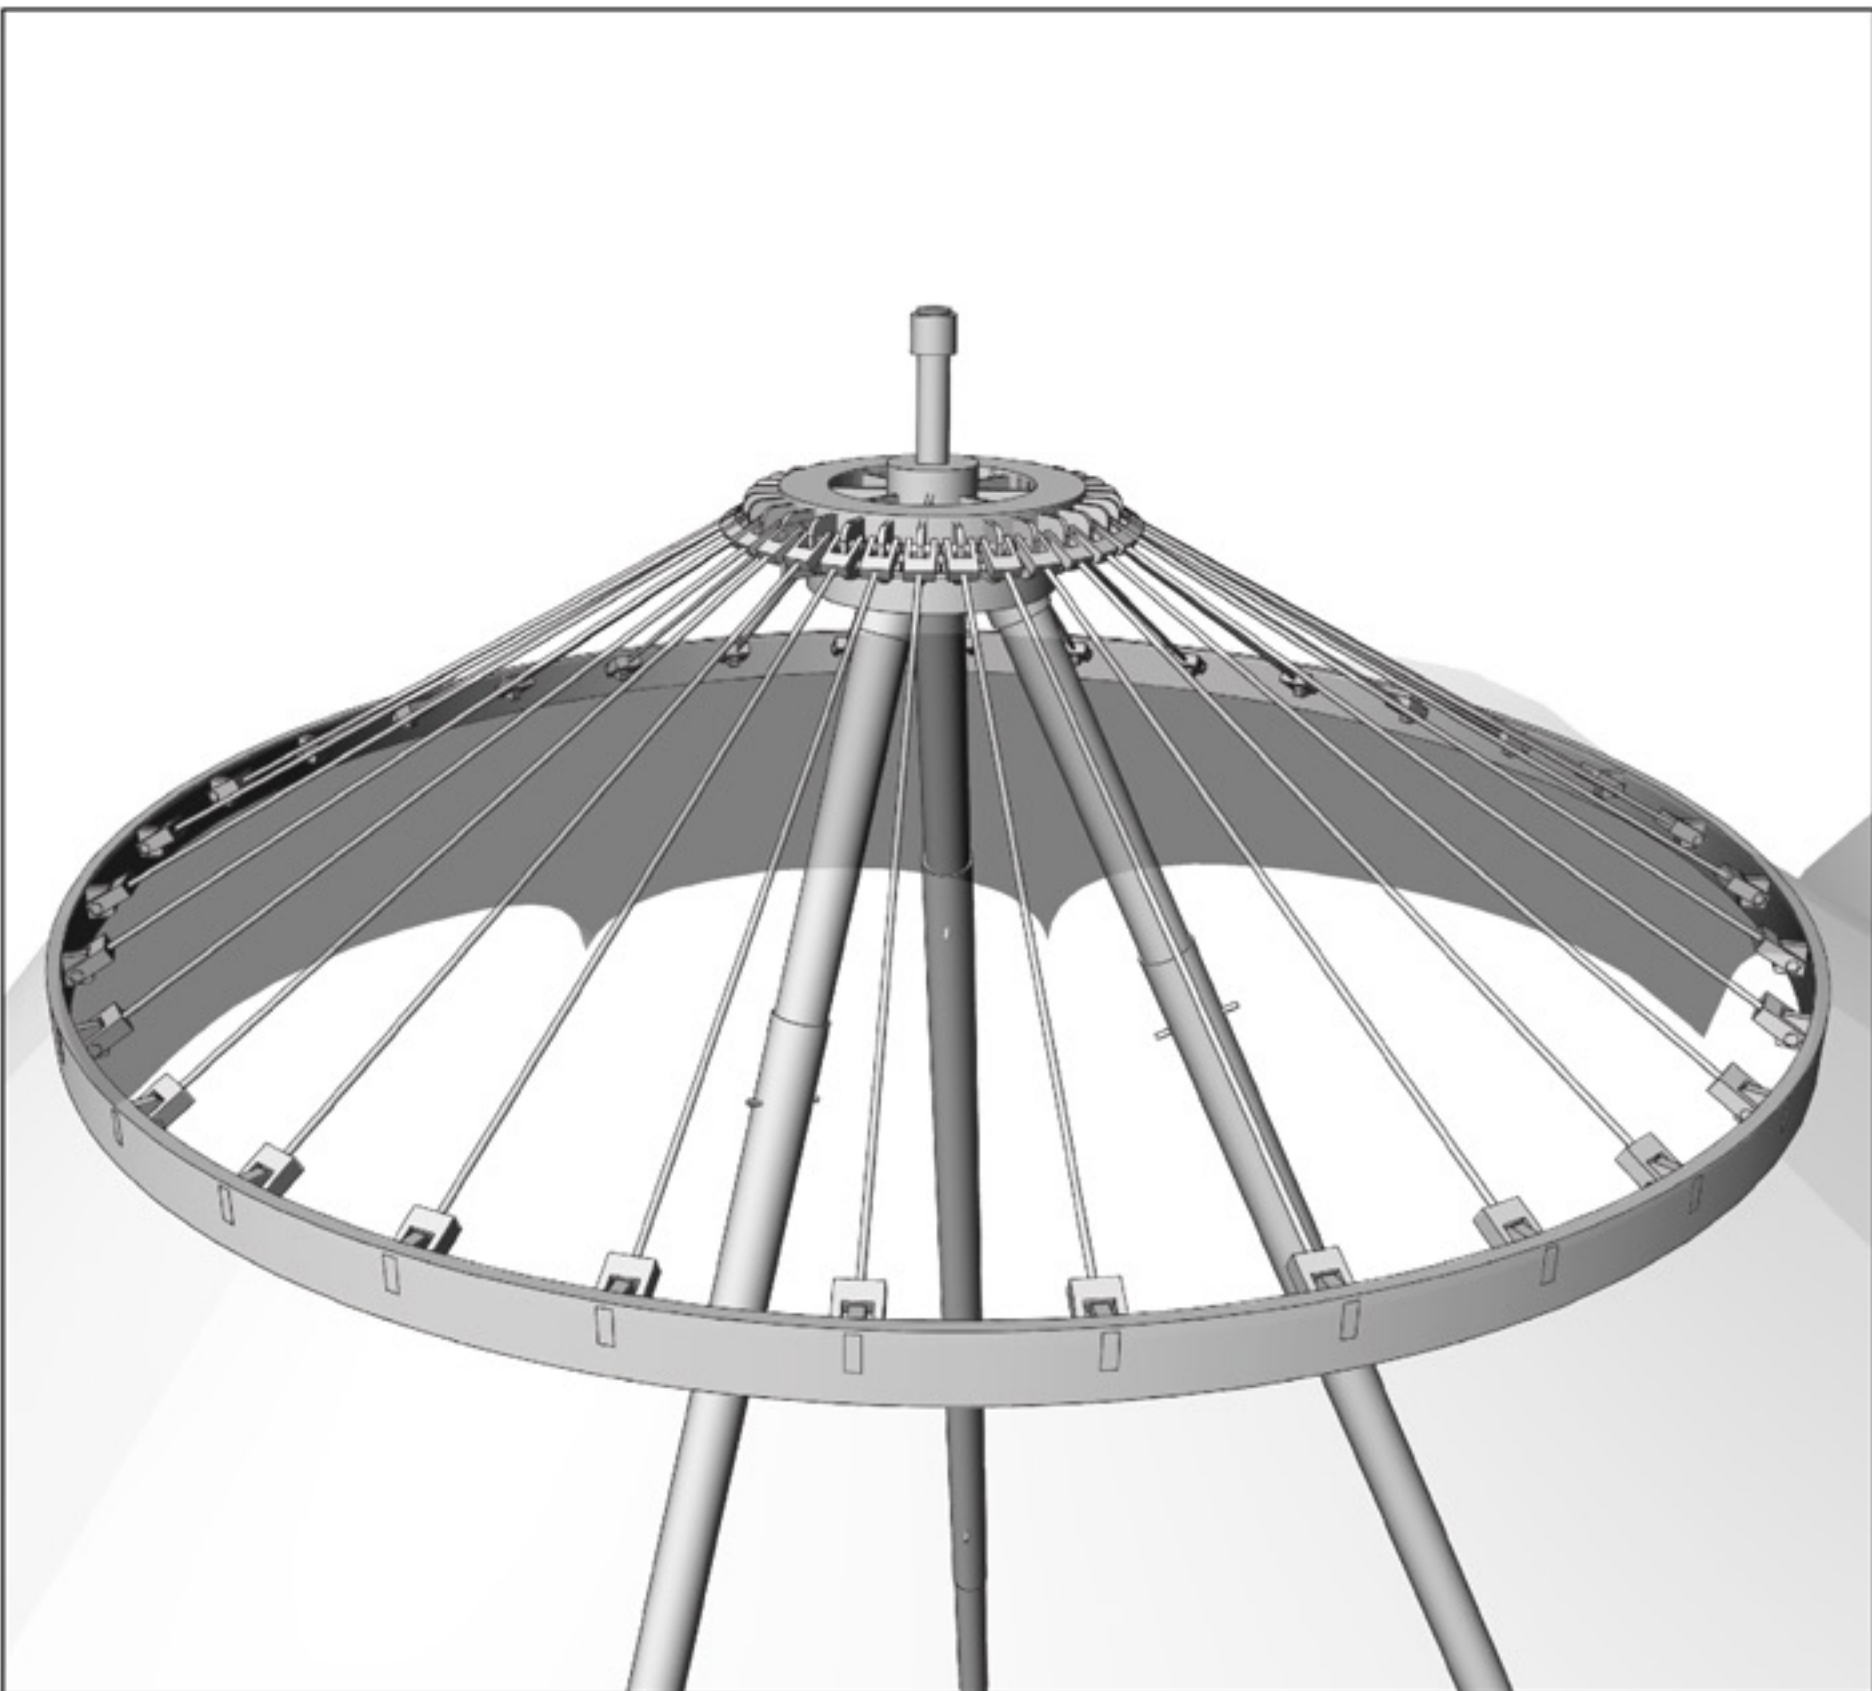

# Technical Drawings | Connection Details

Sarah Jean Roberts  
TU Delft MSc. Arch. Eng.  
Nr. 4259769

Het Klimbos | Detail A | 1:200

Het Klimbos | Detail B, C

De Kampeertent | Detail D | 1:50

De Kampeertent | Detail E | 1:50