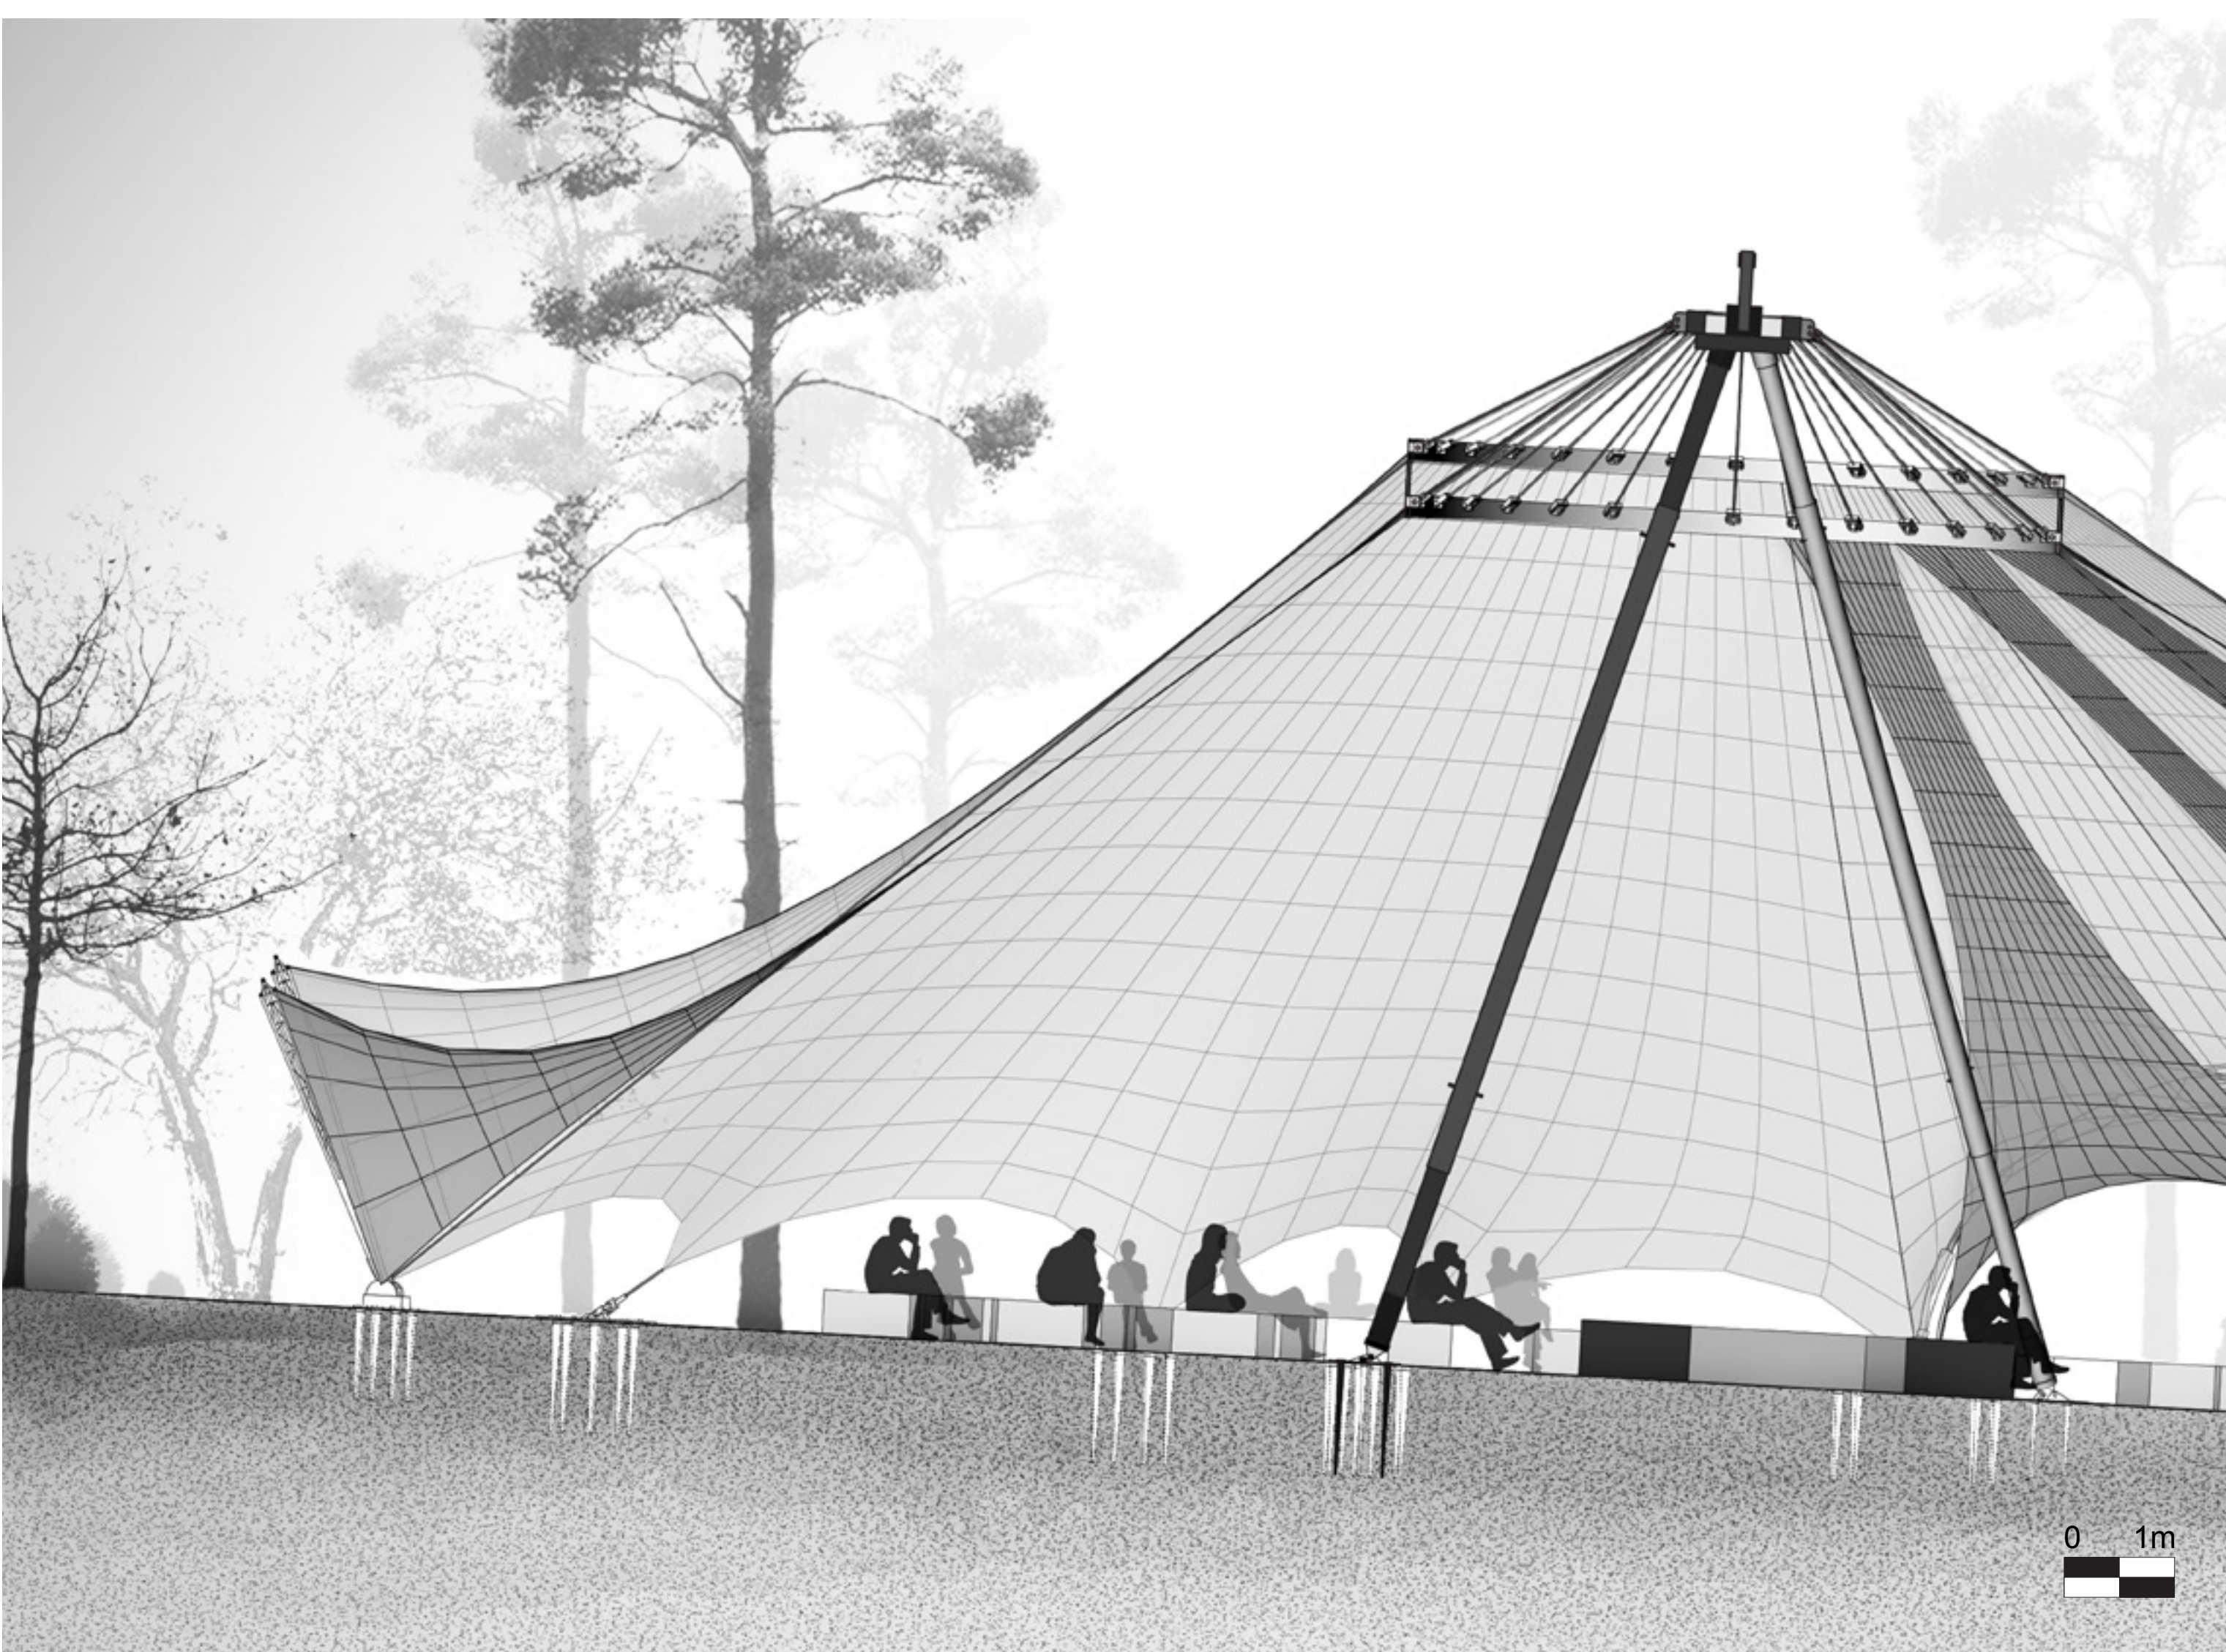

De Theatertent | 1:50

Het Klimbos | 1:50

# Technical Drawings | Plans + Sections

Sarah Jean Roberts  
TU Delft MSc. Arch. Eng.  
Nr. 4259769

De Kampeertent | 1:50

De Kampeertent | 1:50

De Theatertent | 1:200

De Theatertent | 1:100

Het Klimbos | 1:200

Het Klimbos | 1:200

De Theatertent | Detail F | 1:200

De Theatertent | Detail G | 1:100