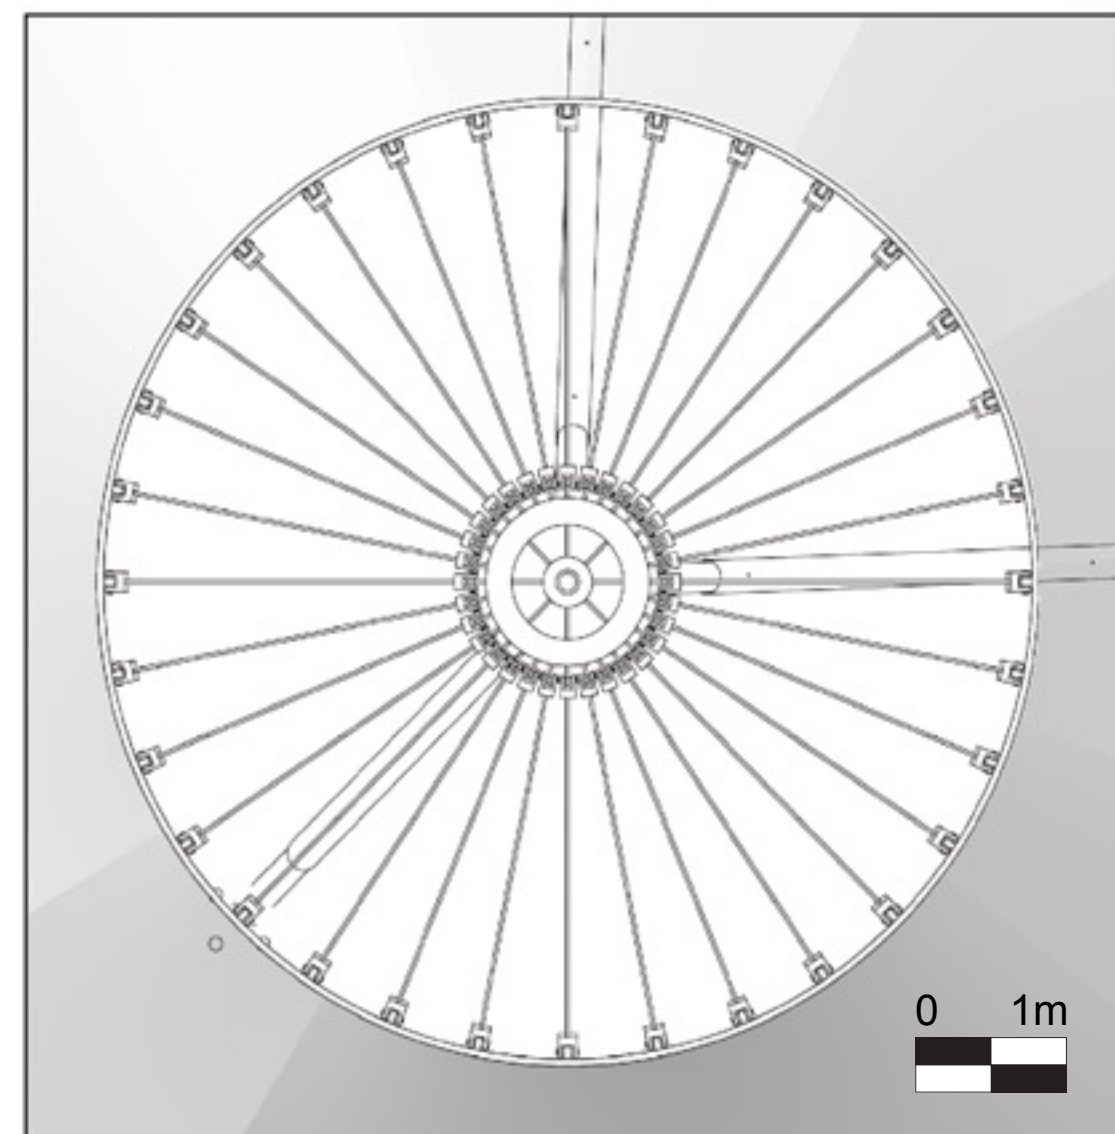

# Technical Drawings | Connection Details

Sarah Jean Roberts  
TU Delft MSc. Arch. Eng.  
Nr. 4259769

Het Klimbos | Detail A | 1:200

Het Klimbos | Detail B, C

De Kampeertent | Detail D | 1:50

De Kampeertent | Detail E | 1:50