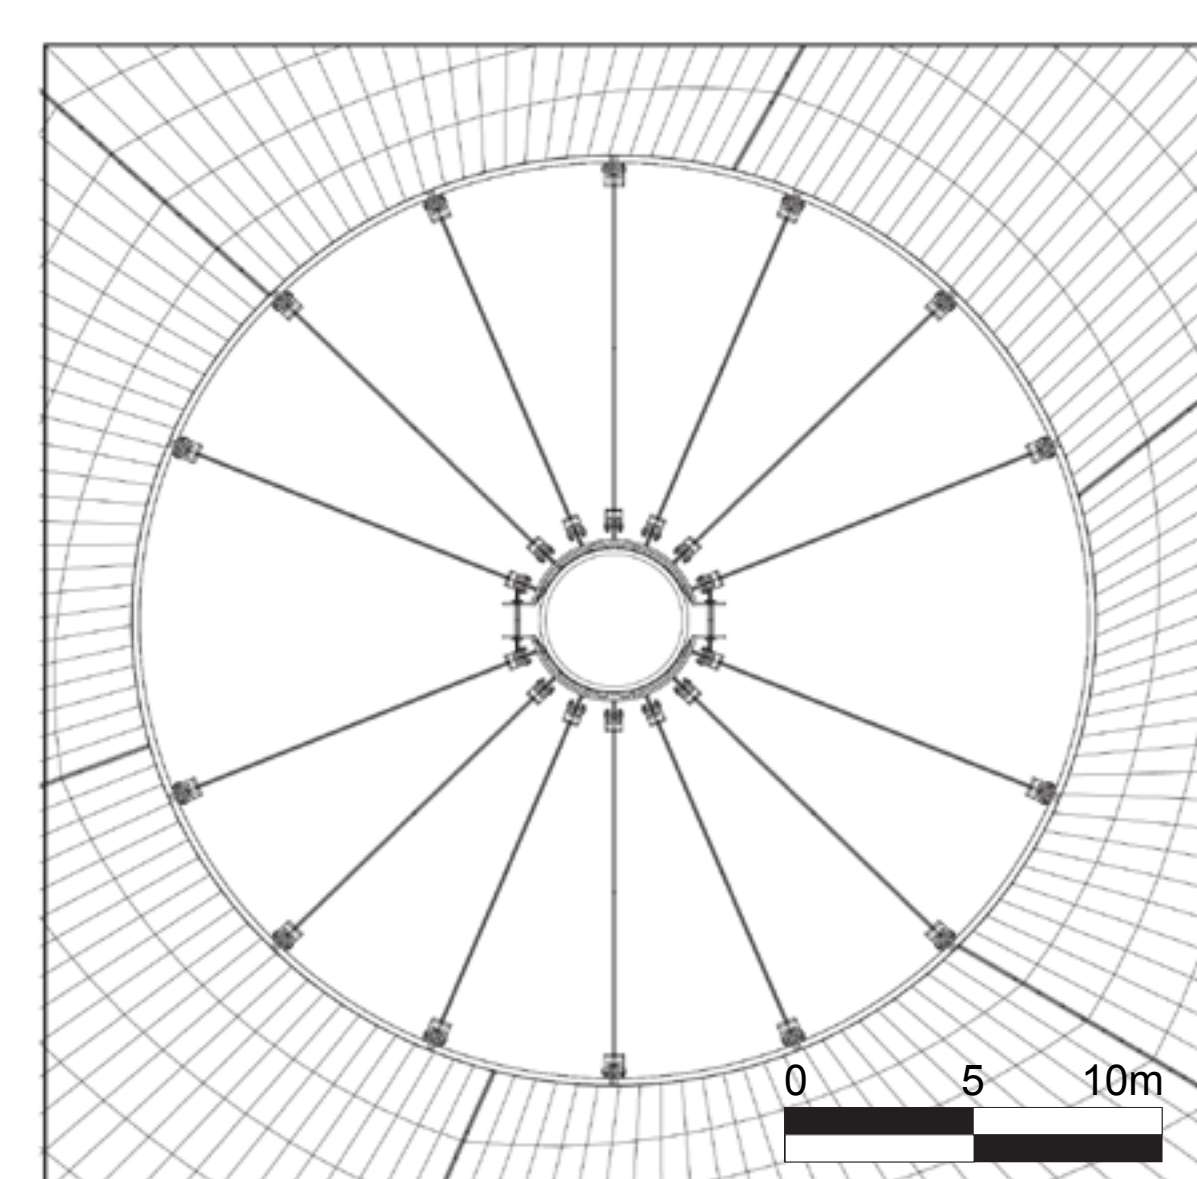

De Theatertent | Detail G | 1:100