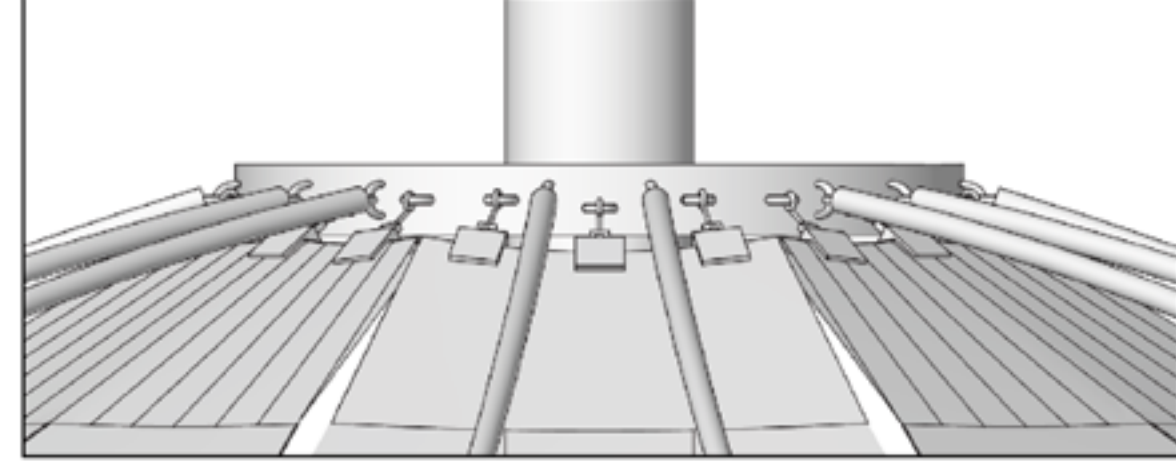

Het Klimbos | Detail B, C