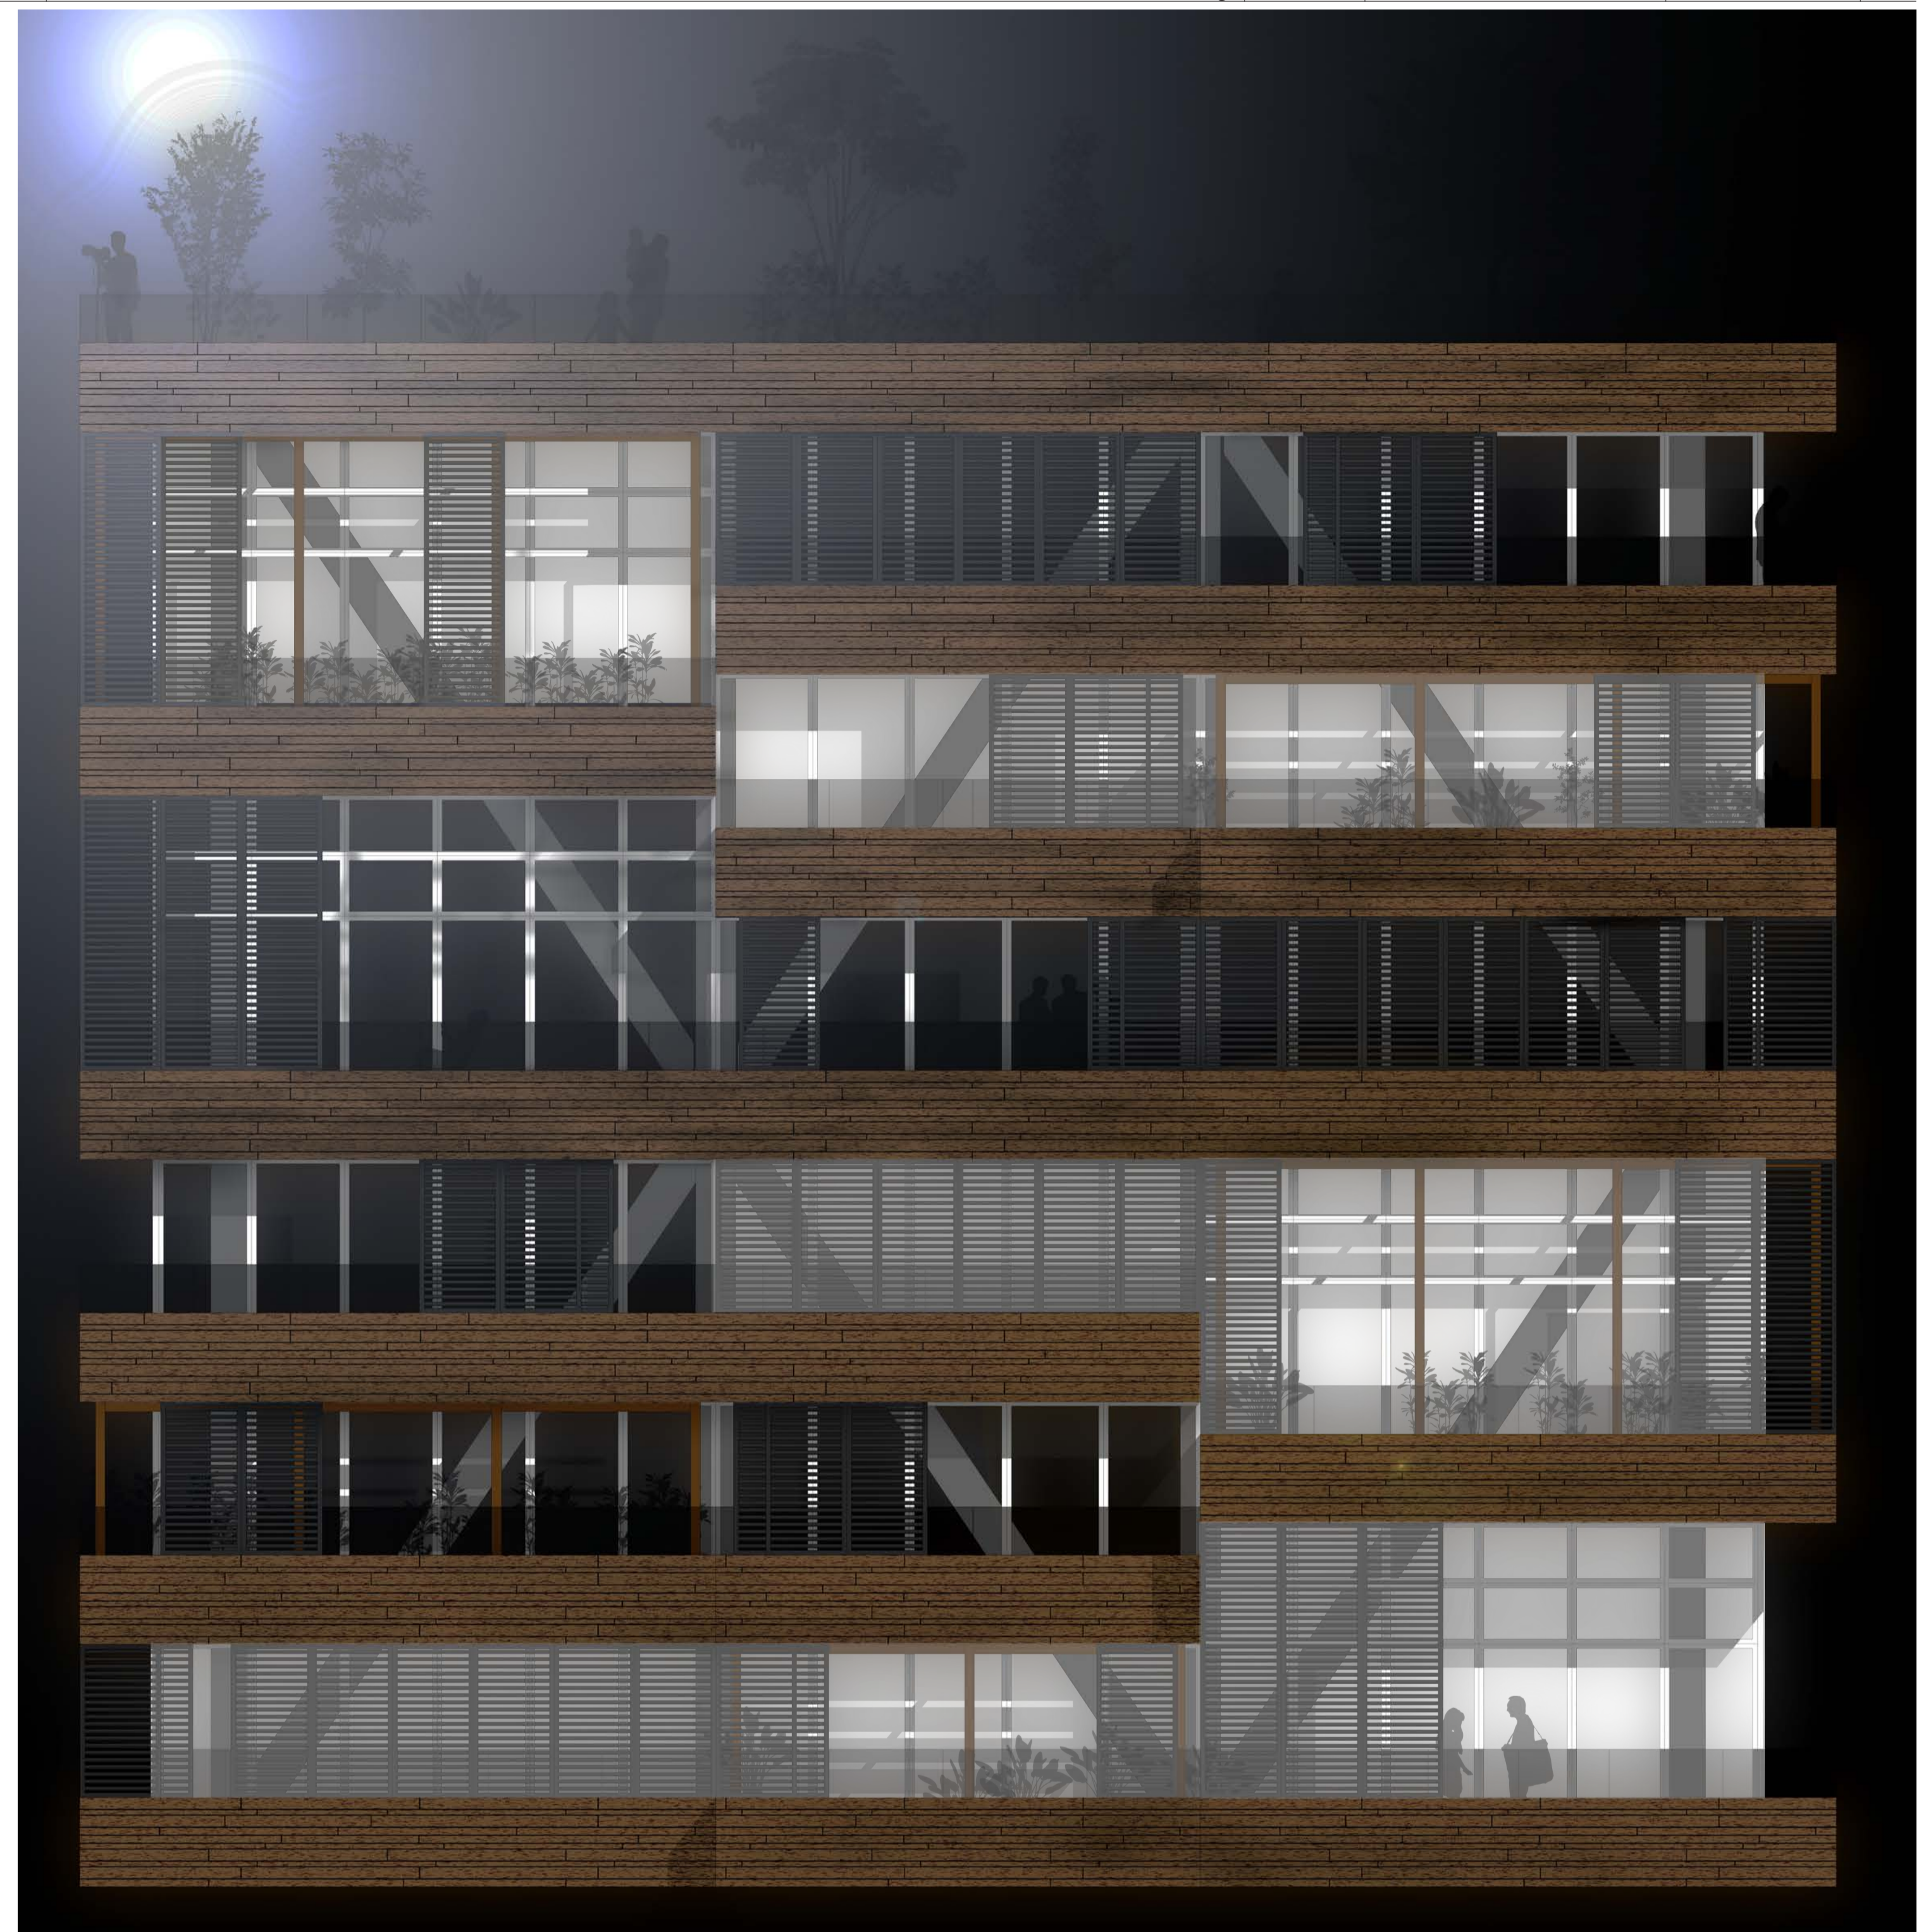

Gevelaanzicht blok overdag 1:200

Gevelaanzicht blok 's nachts 1:200