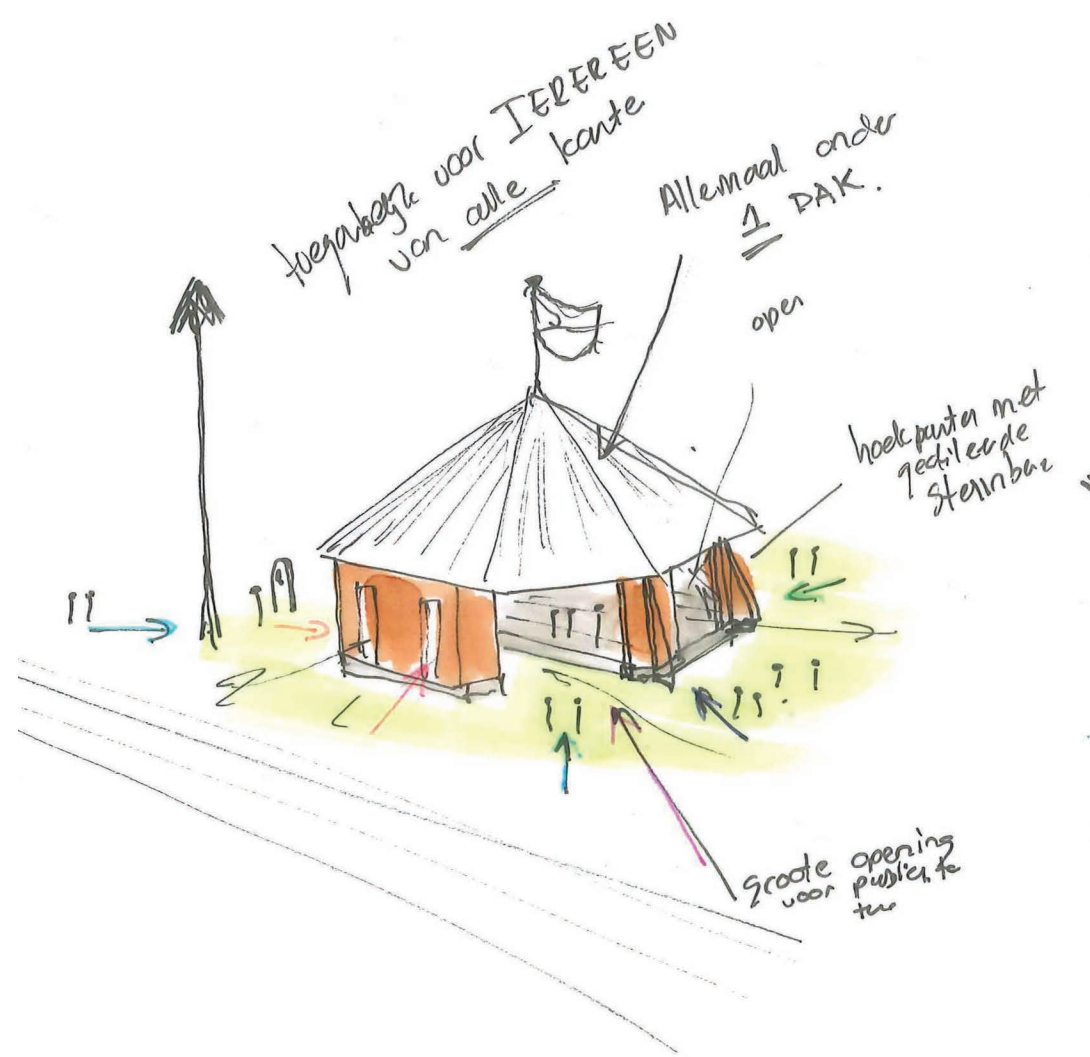

SYMBOOL VAN VERBINDING

Unity through diversity
Alle mensen komen hier bij één.

PLEK VAN SUPER DUURDELIJKE scheiding
"SYMBOOL VAN SCHEIDING"

Achthoek. DUURDELIJK PUNT

Unity through unity

← Kek
1897
open church

UNKNOWN
2016
CLOSED OCTAGONAL CHURCH

LOST NG CHURCH - OPEN THEATER

concept & sketch