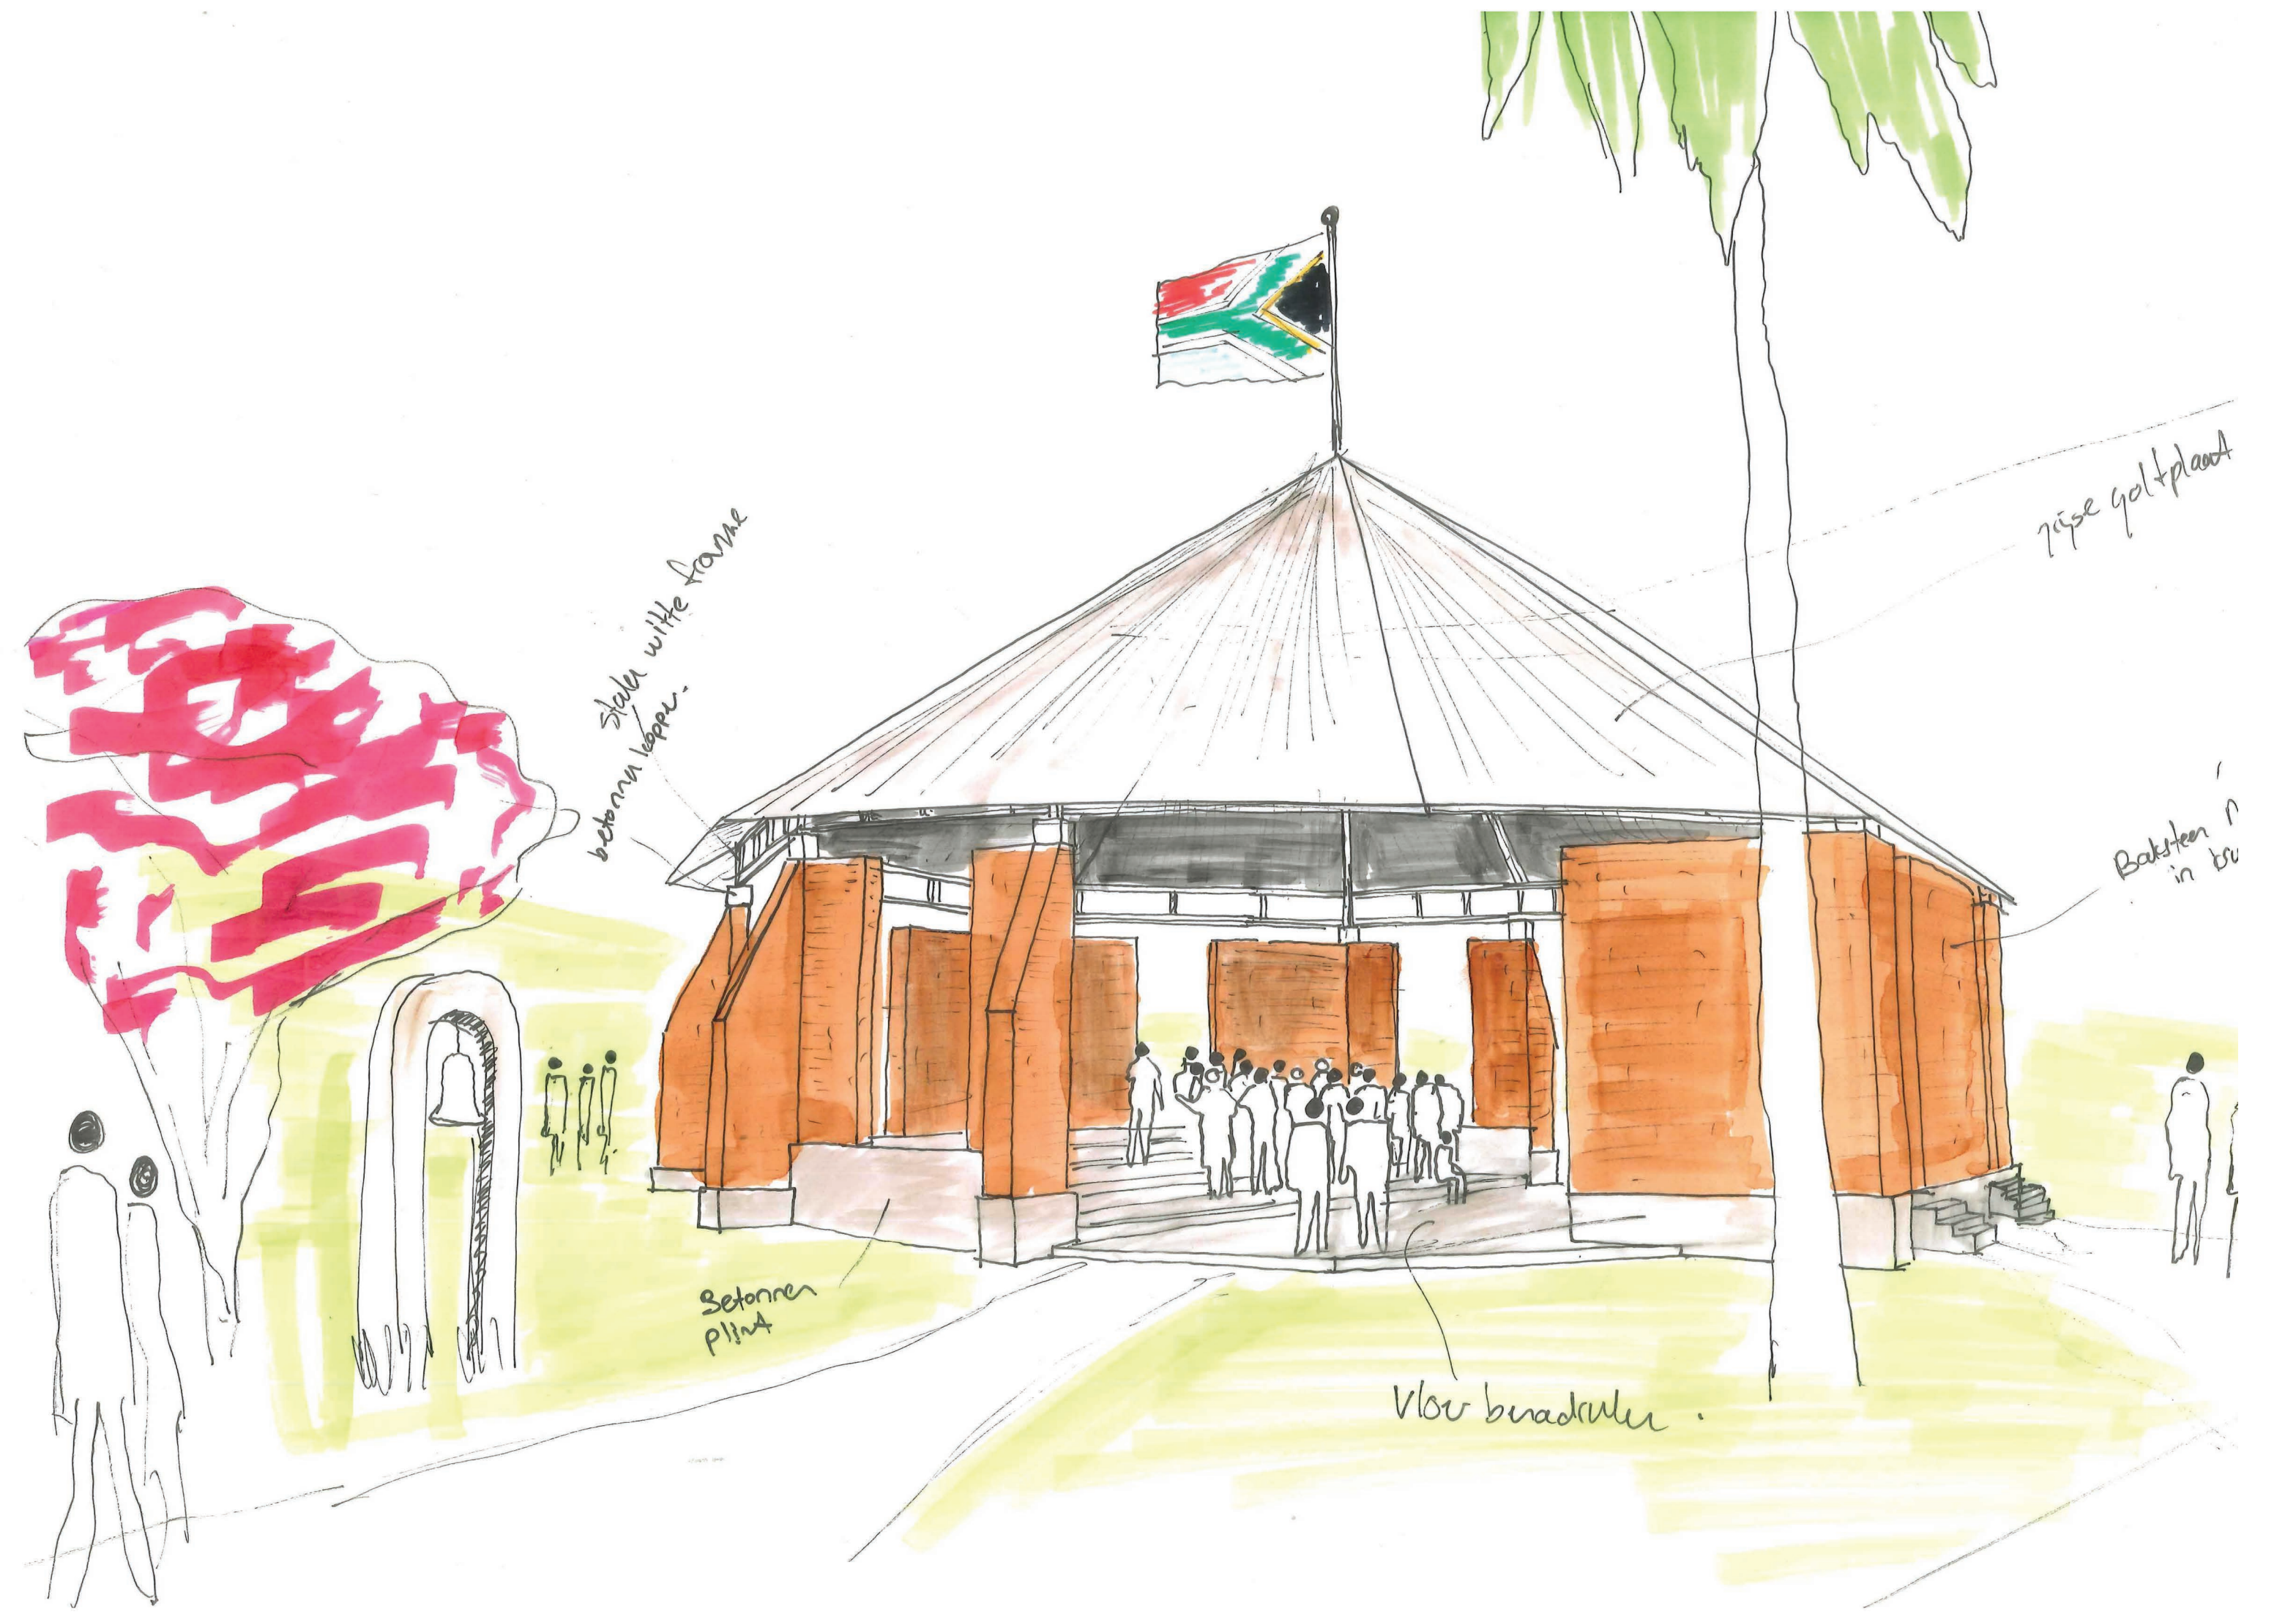

SYMBOOL VAN VERBINDING

Unity through diversity
Alle mensen komen hier bij één.

PLEK VAN SUPER DUURDELIJKE scheiding
"SYMBOOL VAN SCHEIDING"

Achthoek. DUURDELIJK PUNT

Unity through unity

← Kek
1897
open church

UNKNOWN
2016
CLOSED OCTAGONAL CHURCH

LOST NG CHURCH - OPEN THEATER

concept & sketch