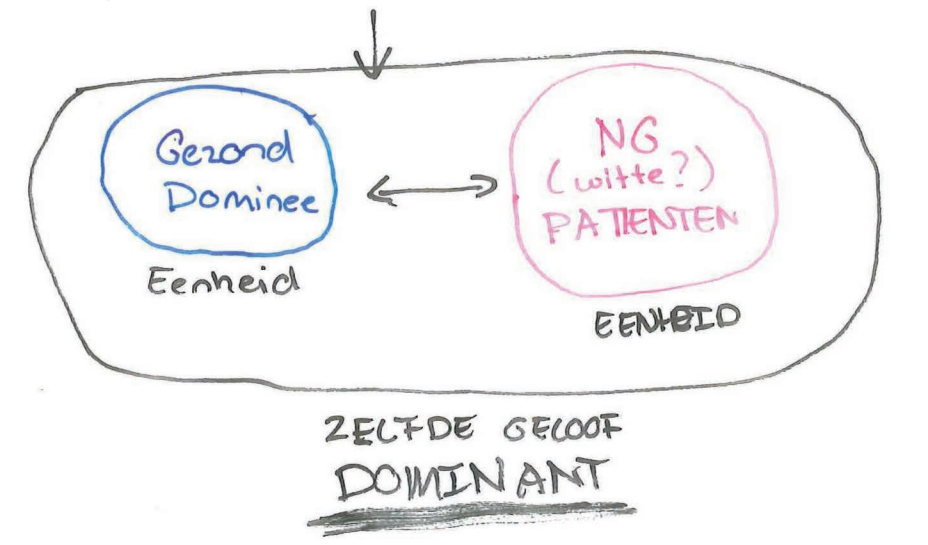

SYMBOOL VAN VERBINDING

Unity through diversity
Alle mensen komen hier bij één.

PLEK VAN SUPER DUURDELIJKE scheiding
"SYMBOOL VAN SCHEIDING"

Achthoek. DUURDELIJK PUNT

Unity through unity

← Kek
1897
open church

UNKNOWN
2016
CLOSED OCTAGONAL CHURCH

LOST NG CHURCH - OPEN THEATER

concept & sketch