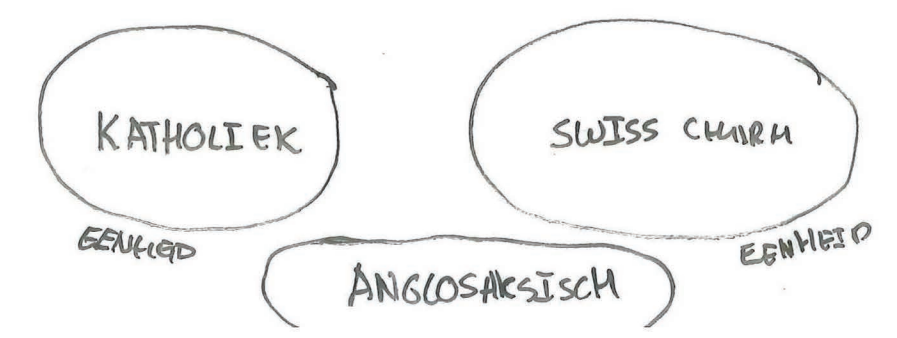

SYMBOOL VAN VERBINDING

Unity through diversity
Alle mensen komen hier bij één.

PLEK VAN SUPER DUURDELIJKE scheiding
"SYMBOOL VAN SCHEIDING"

Achthoek. DUURDELIJK PUNT

Unity through unity

← Kek
1897
open church

UNKNOWN
2016
CLOSED OCTAGONAL CHURCH

LOST NG CHURCH - OPEN THEATER

concept & sketch