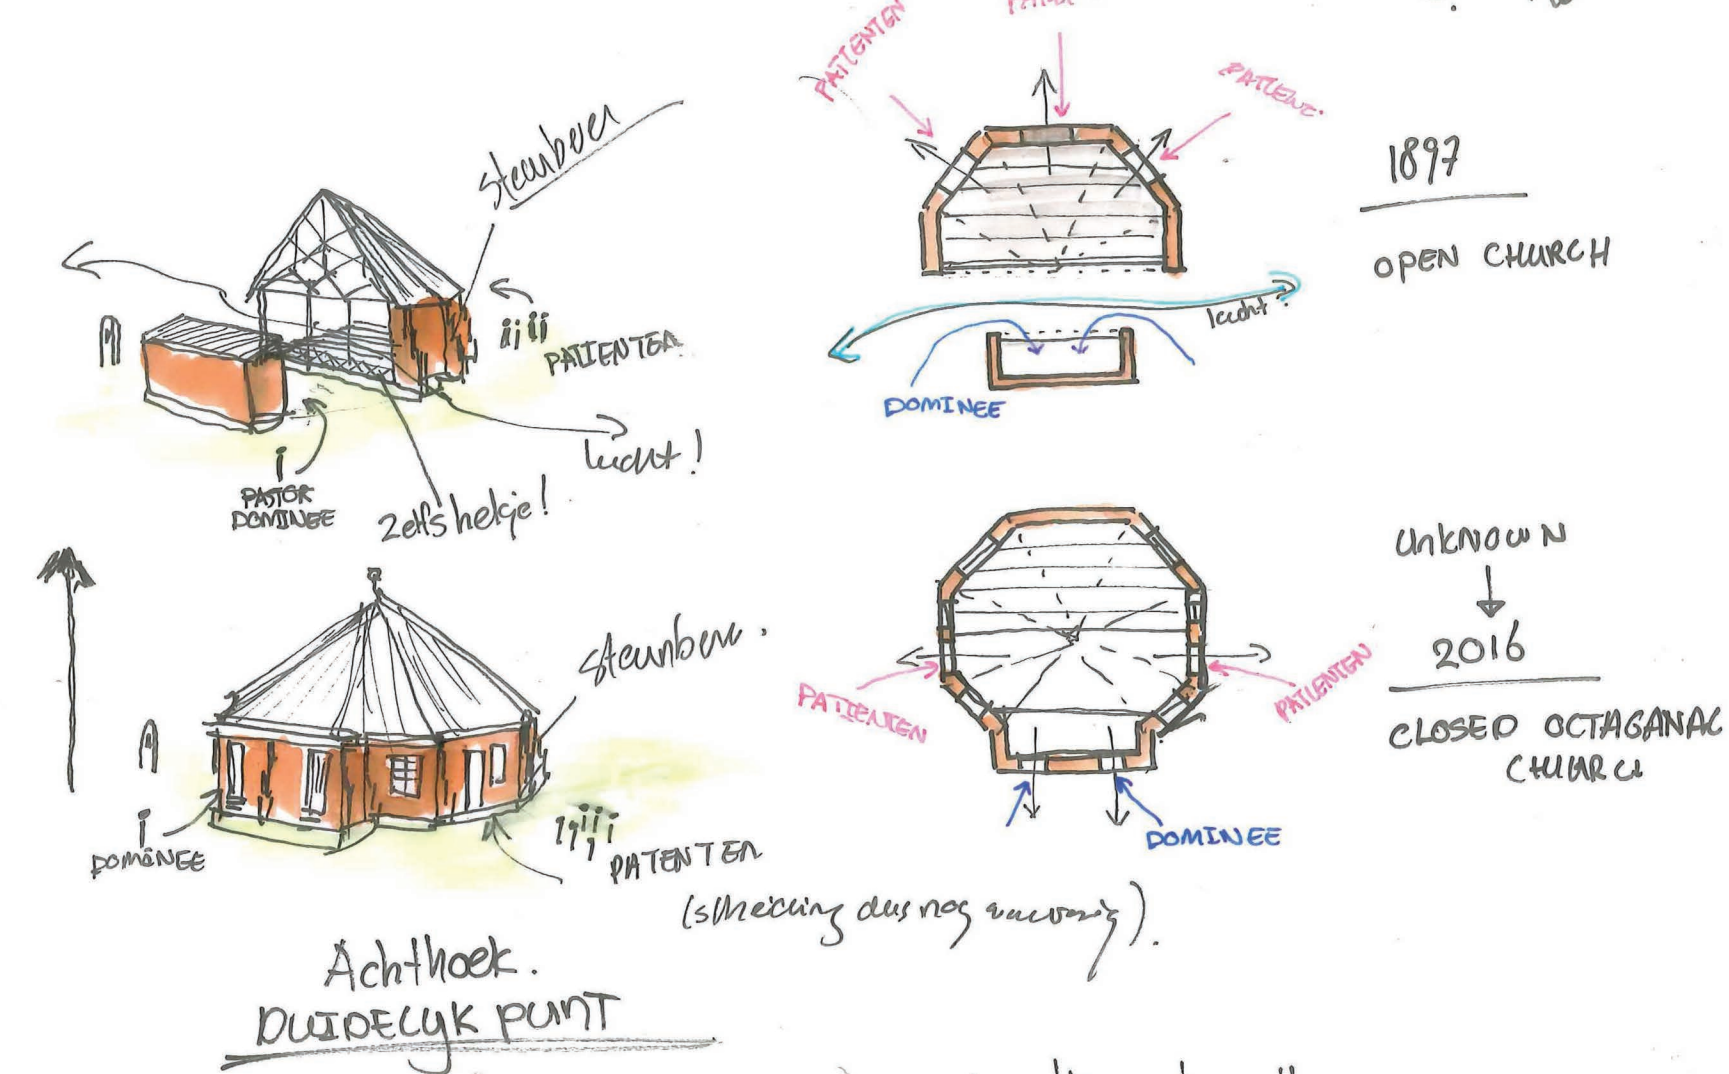

SYMBOOL VAN VERBINDING

Unity through diversity
Alle mensen komen hier bij één.

PLEK VAN SUPER DUURDELIJKE scheiding
"SYMBOOL VAN SCHEIDING"

Achthoek. DUURDELIJK PUNT

Unity through unity

← Kek
1897
open church

UNKNOWN
2016
CLOSED OCTAGONAL CHURCH

LOST NG CHURCH - OPEN THEATER

concept & sketch