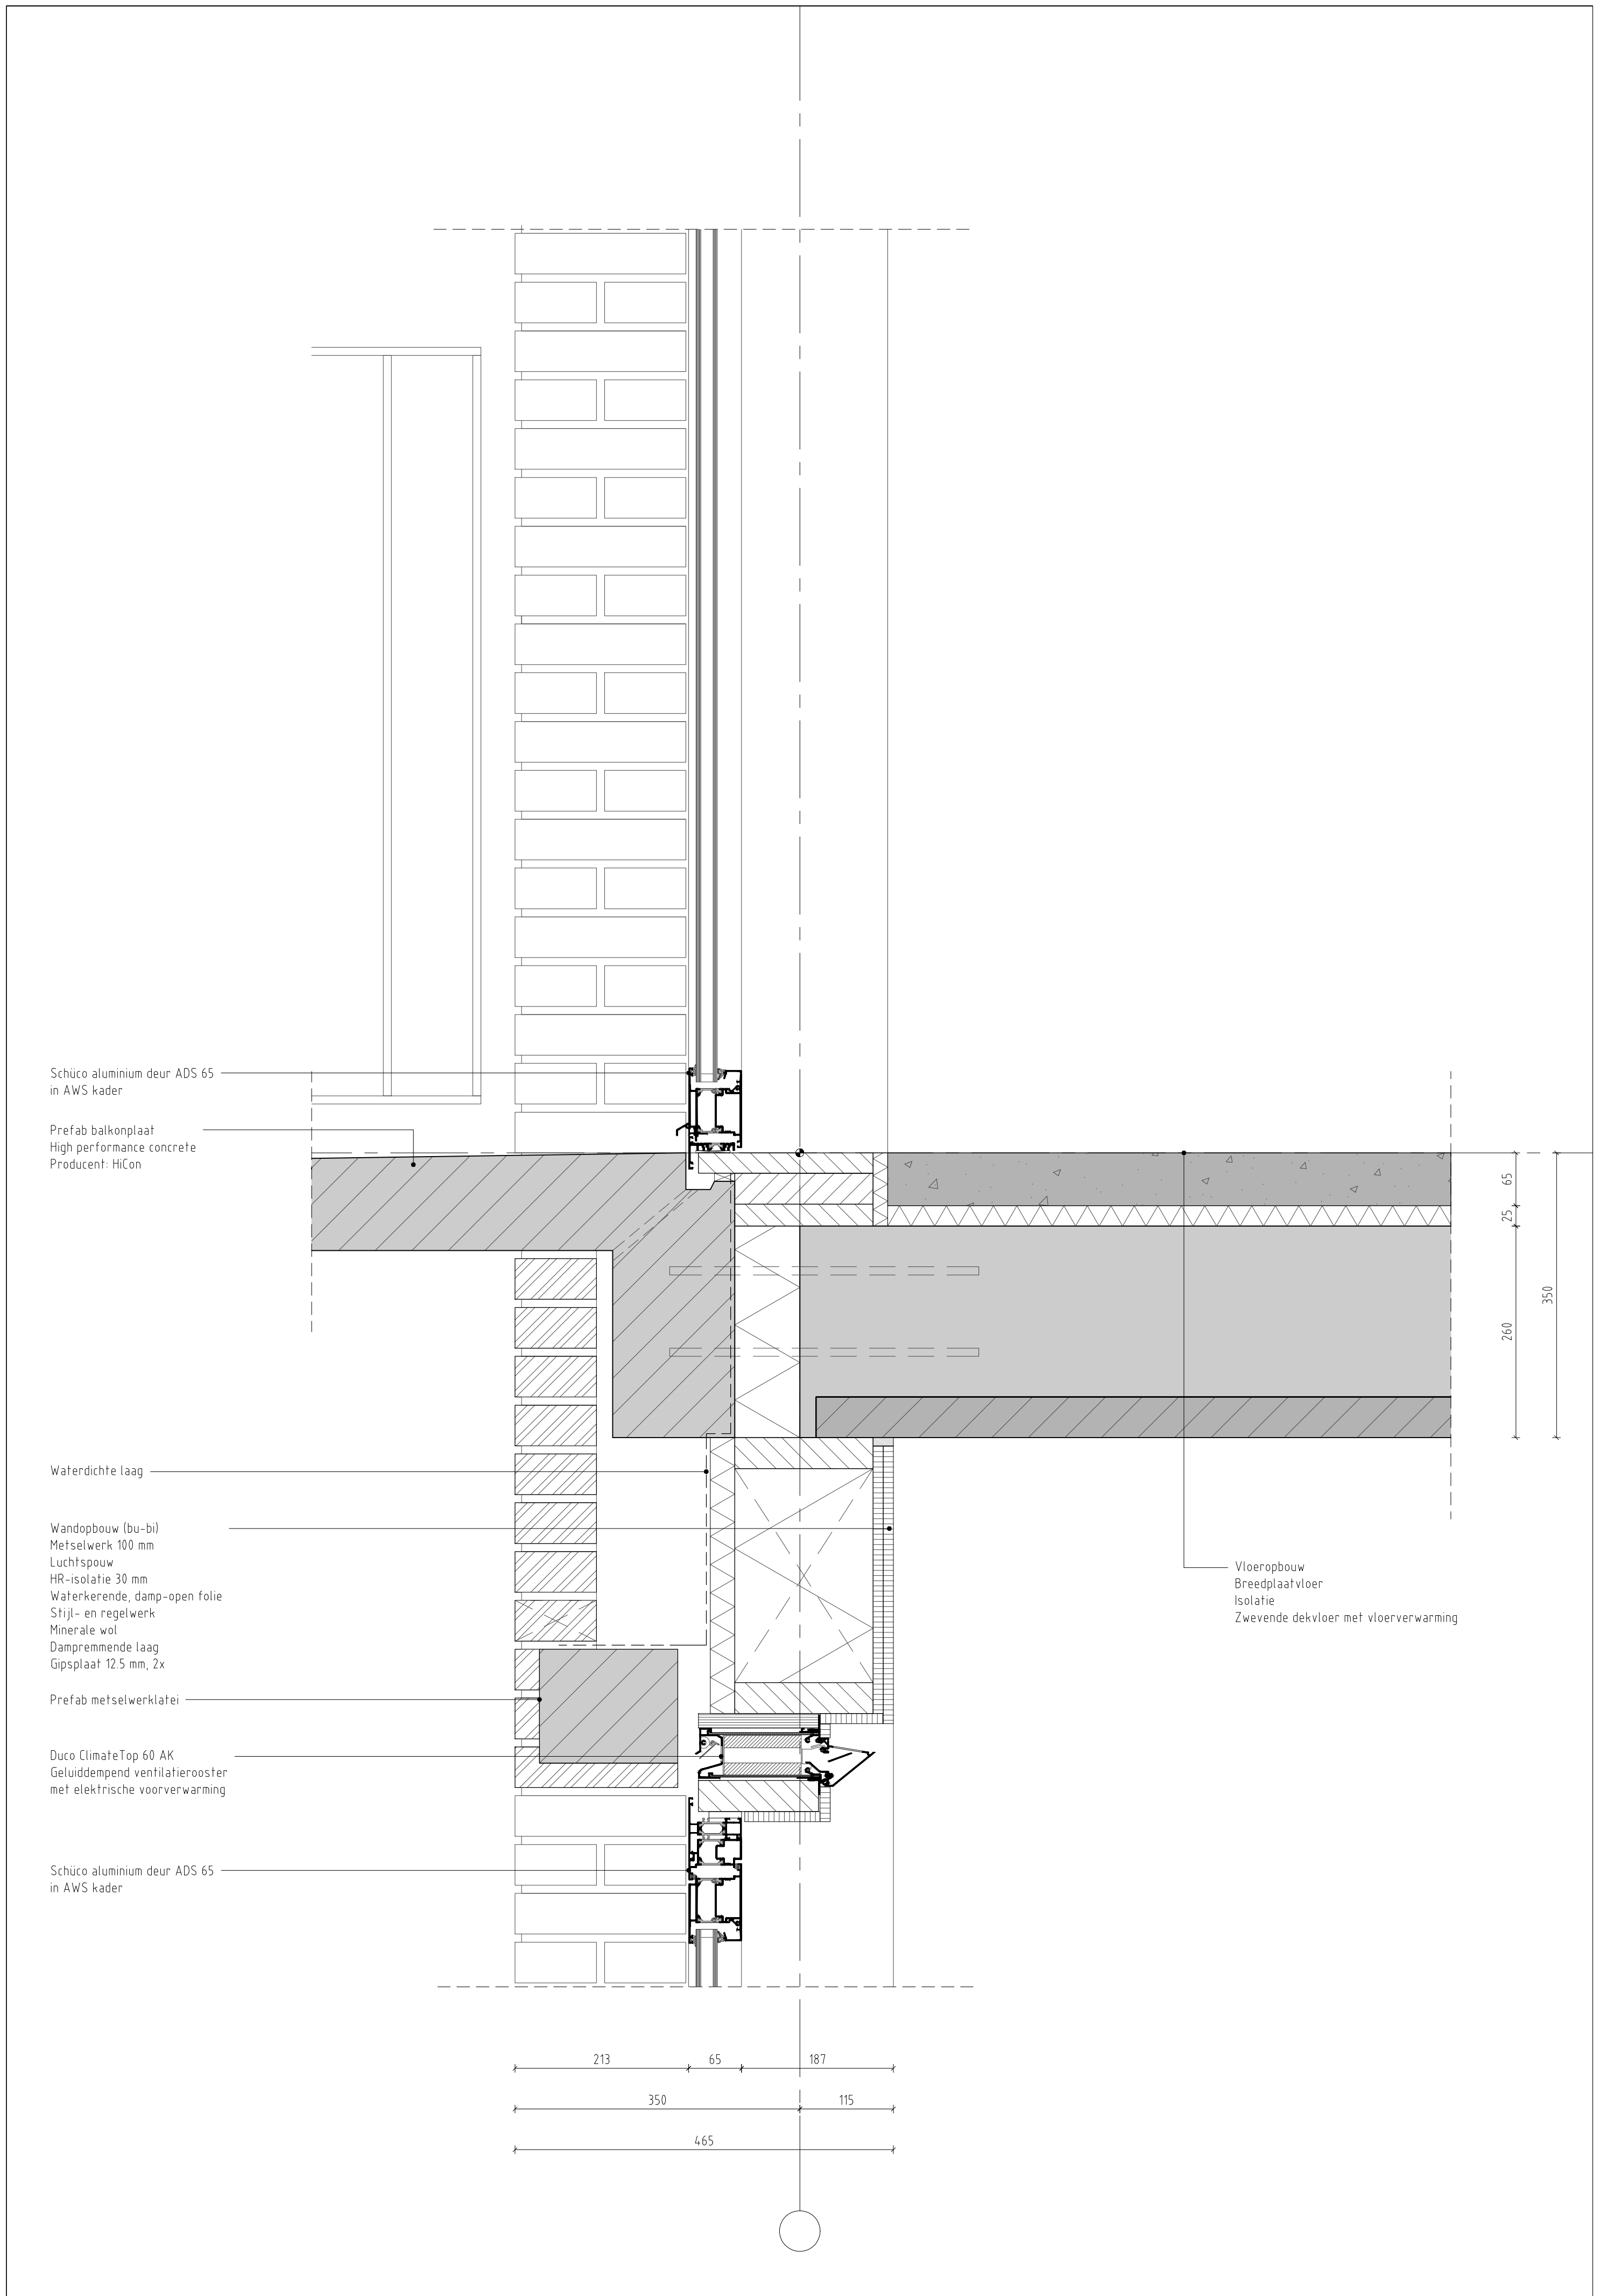

1

6

5

4

3

2

1

Schüco aluminium deur ADS 65  
in AWS kader