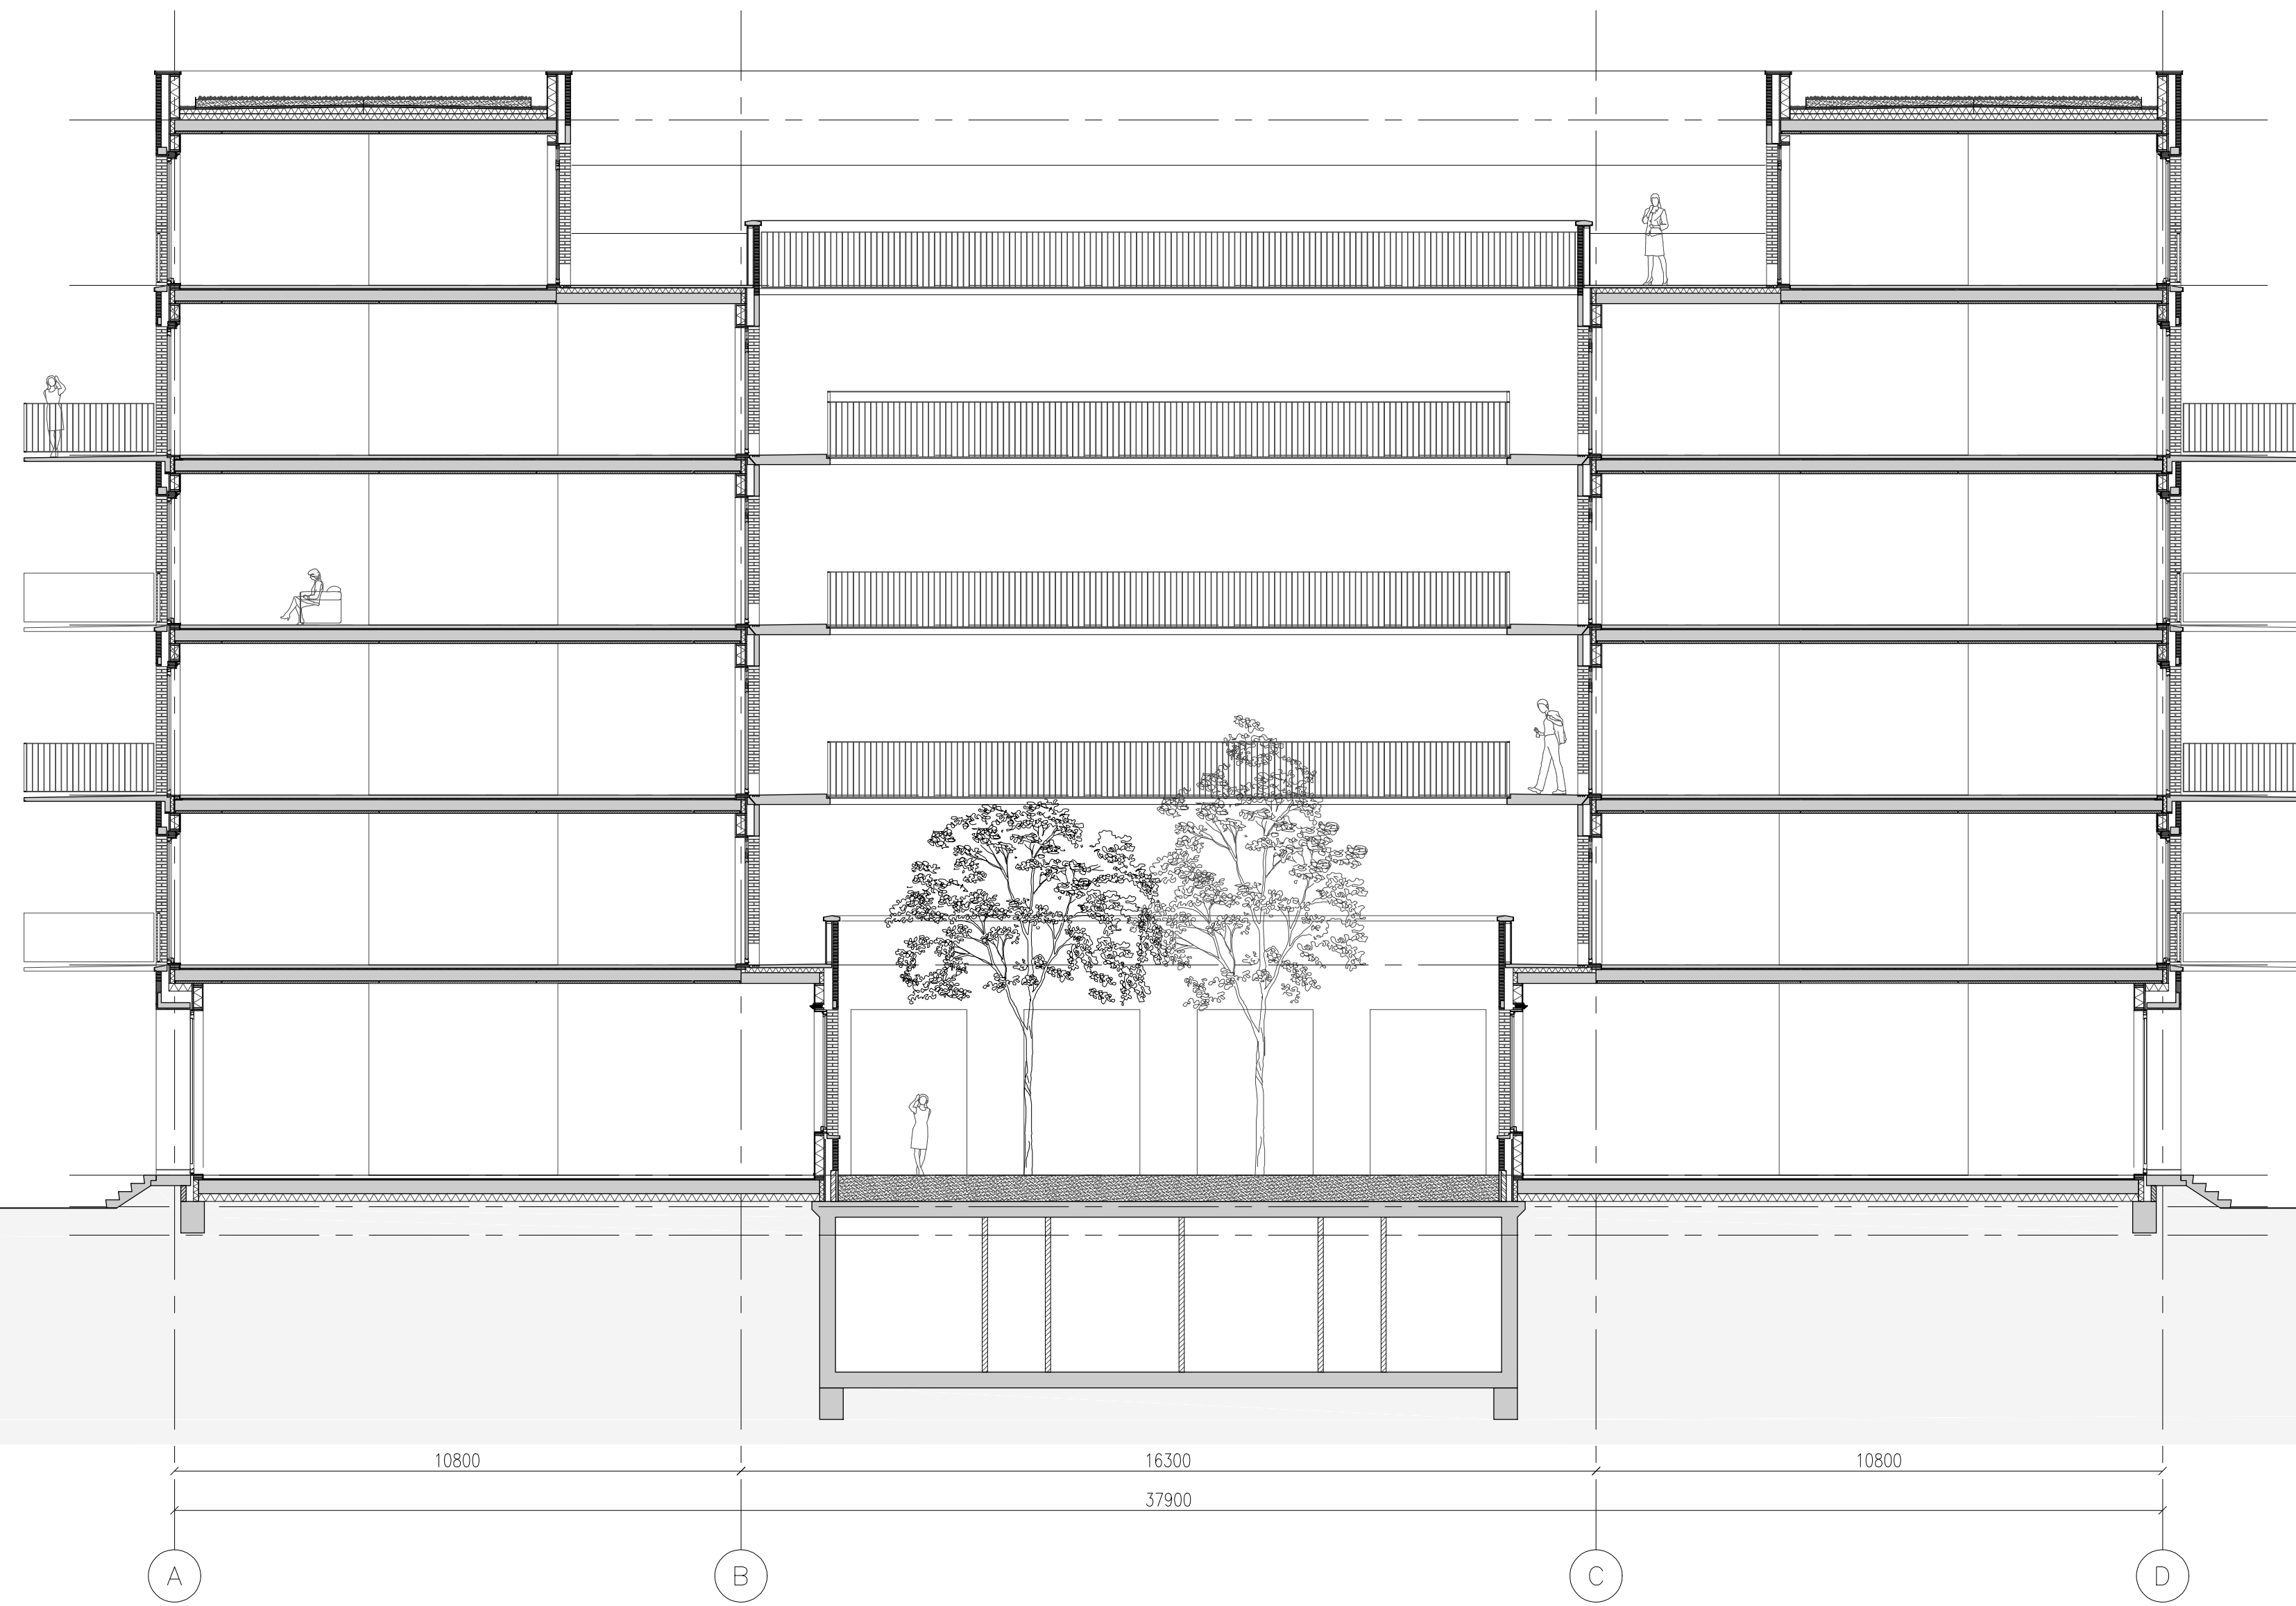

1

6

5

4

3

2

1

Schüco aluminium deur ADS 65  
in AWS kader