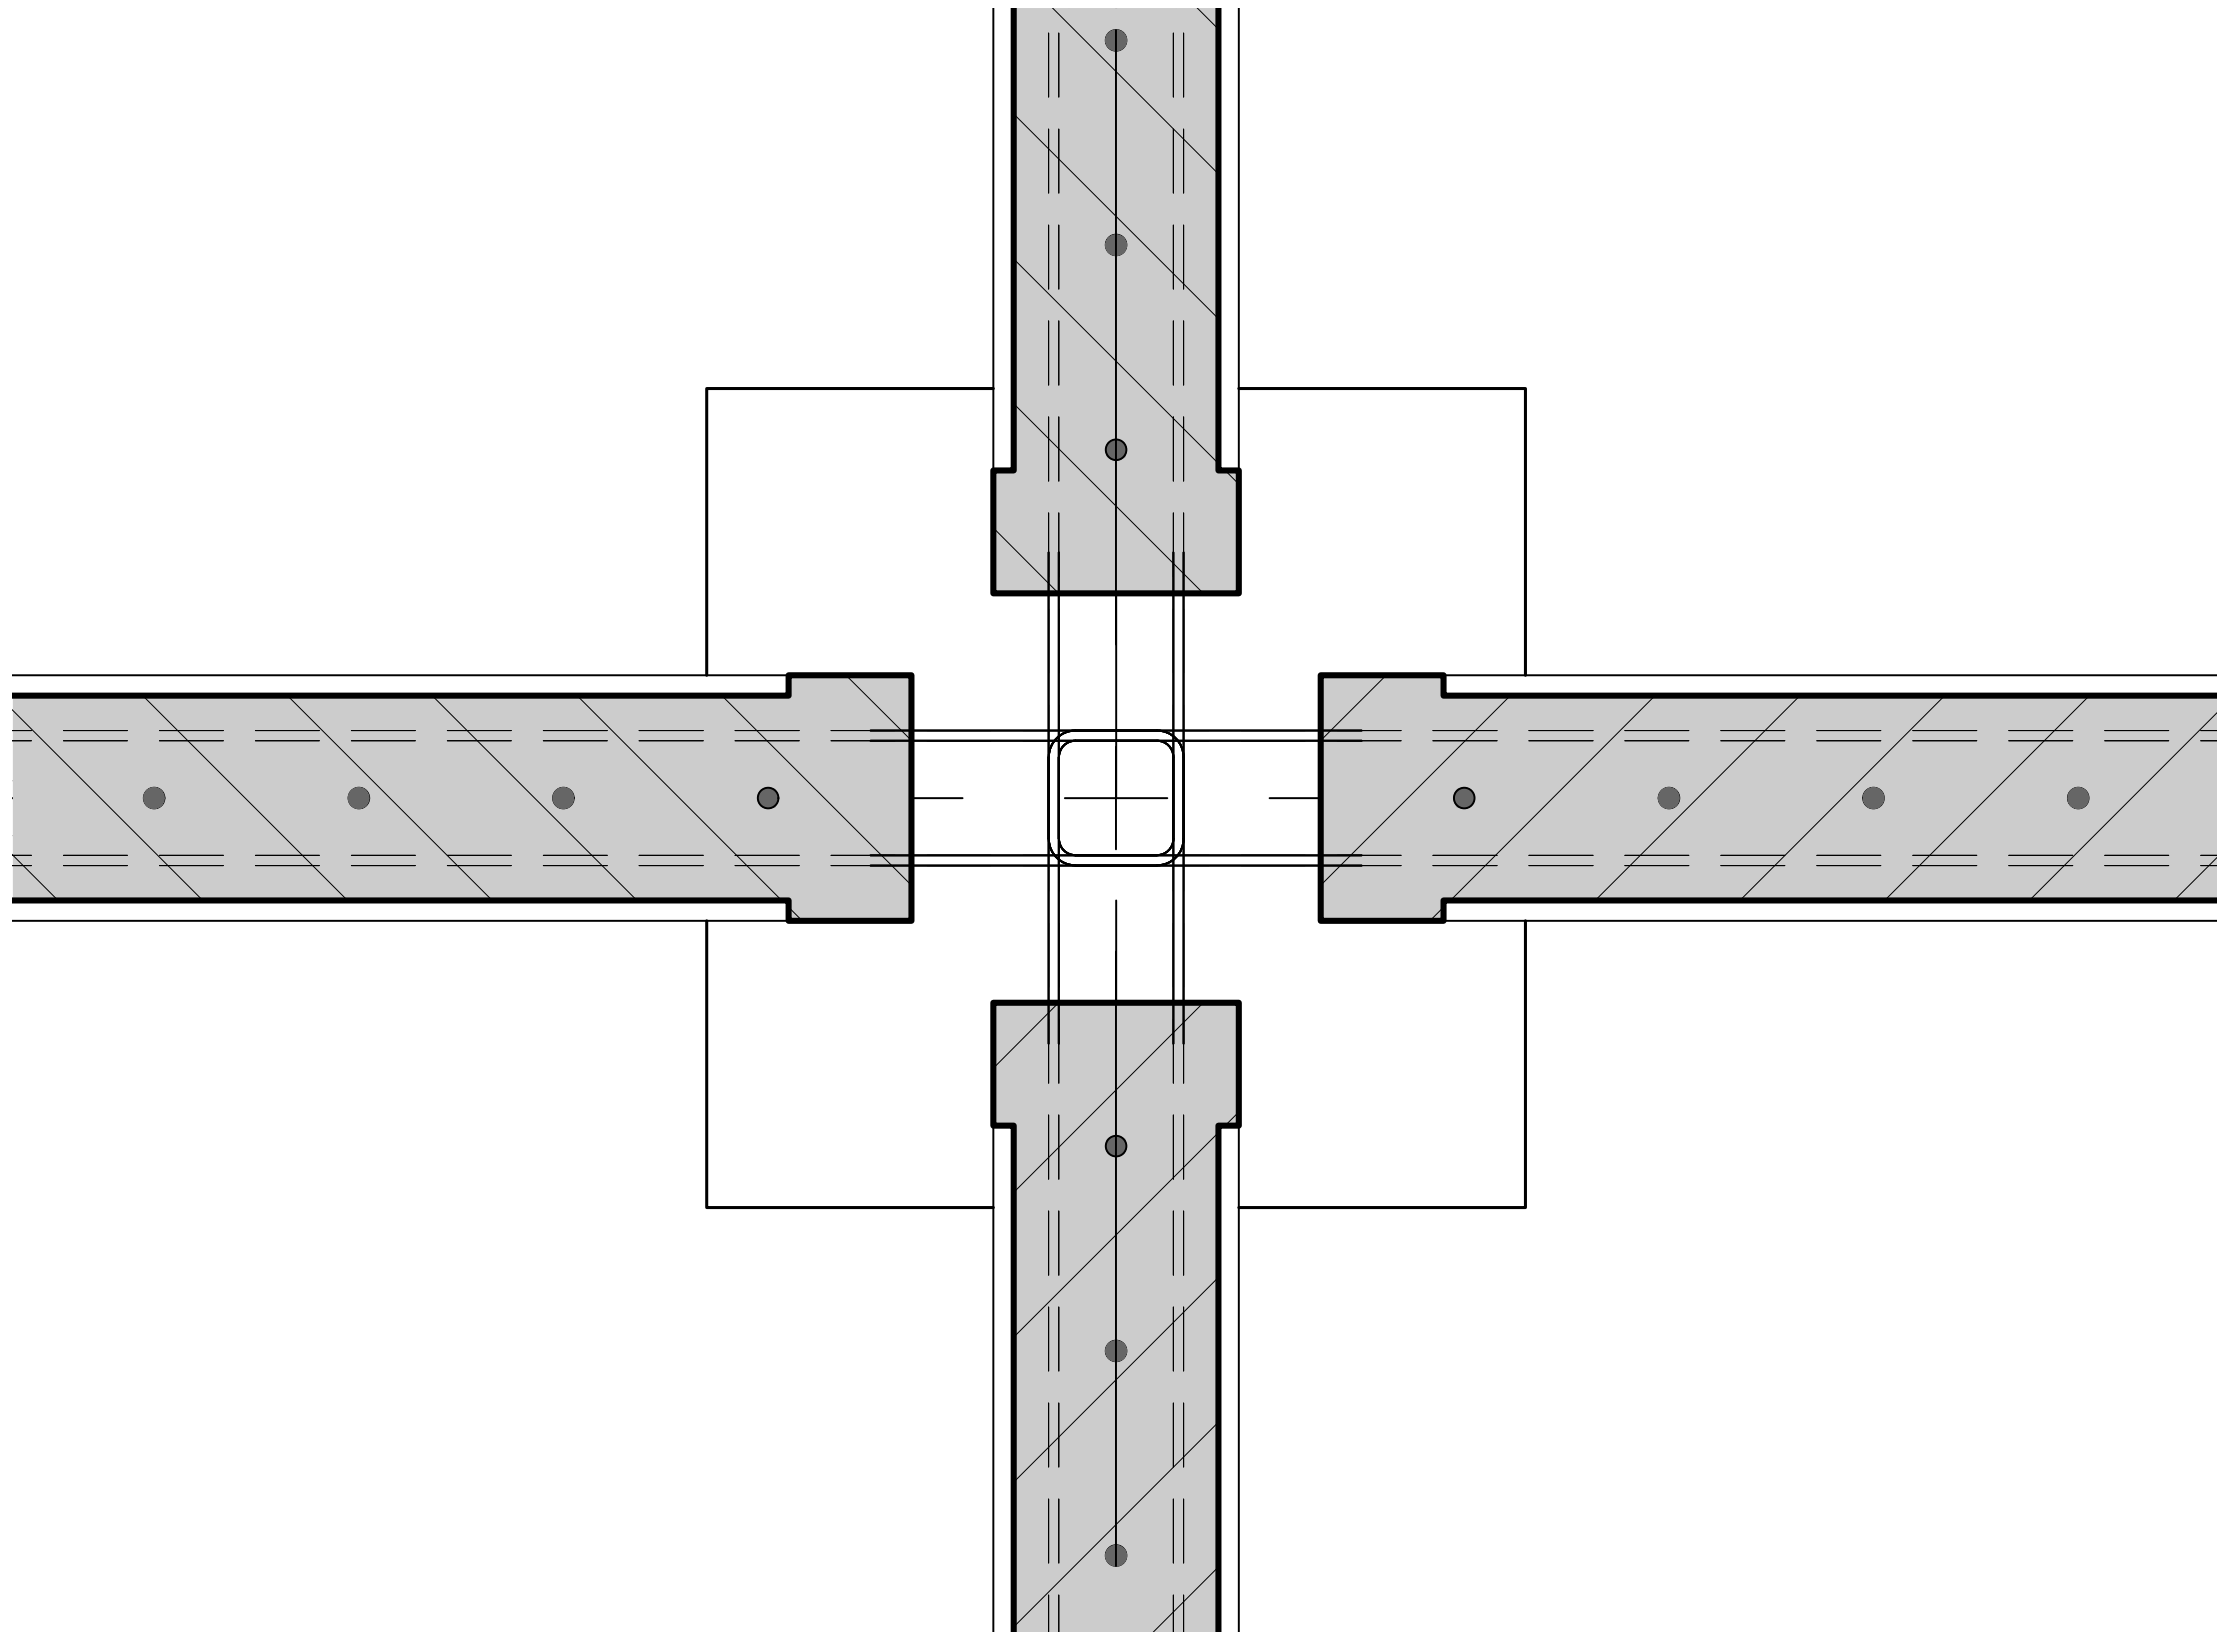

Grote moskee, Algiers
ontwikkeling hoefijzerboog

hedendaagse vertaling
ontwikkeling hoefijzerboog

400 x 400 mm

in werk gestorte kolom
bouwtechnische uitwerking kolom

plaatsen boogsegmenten
bouwtechnische uitwerking kolom