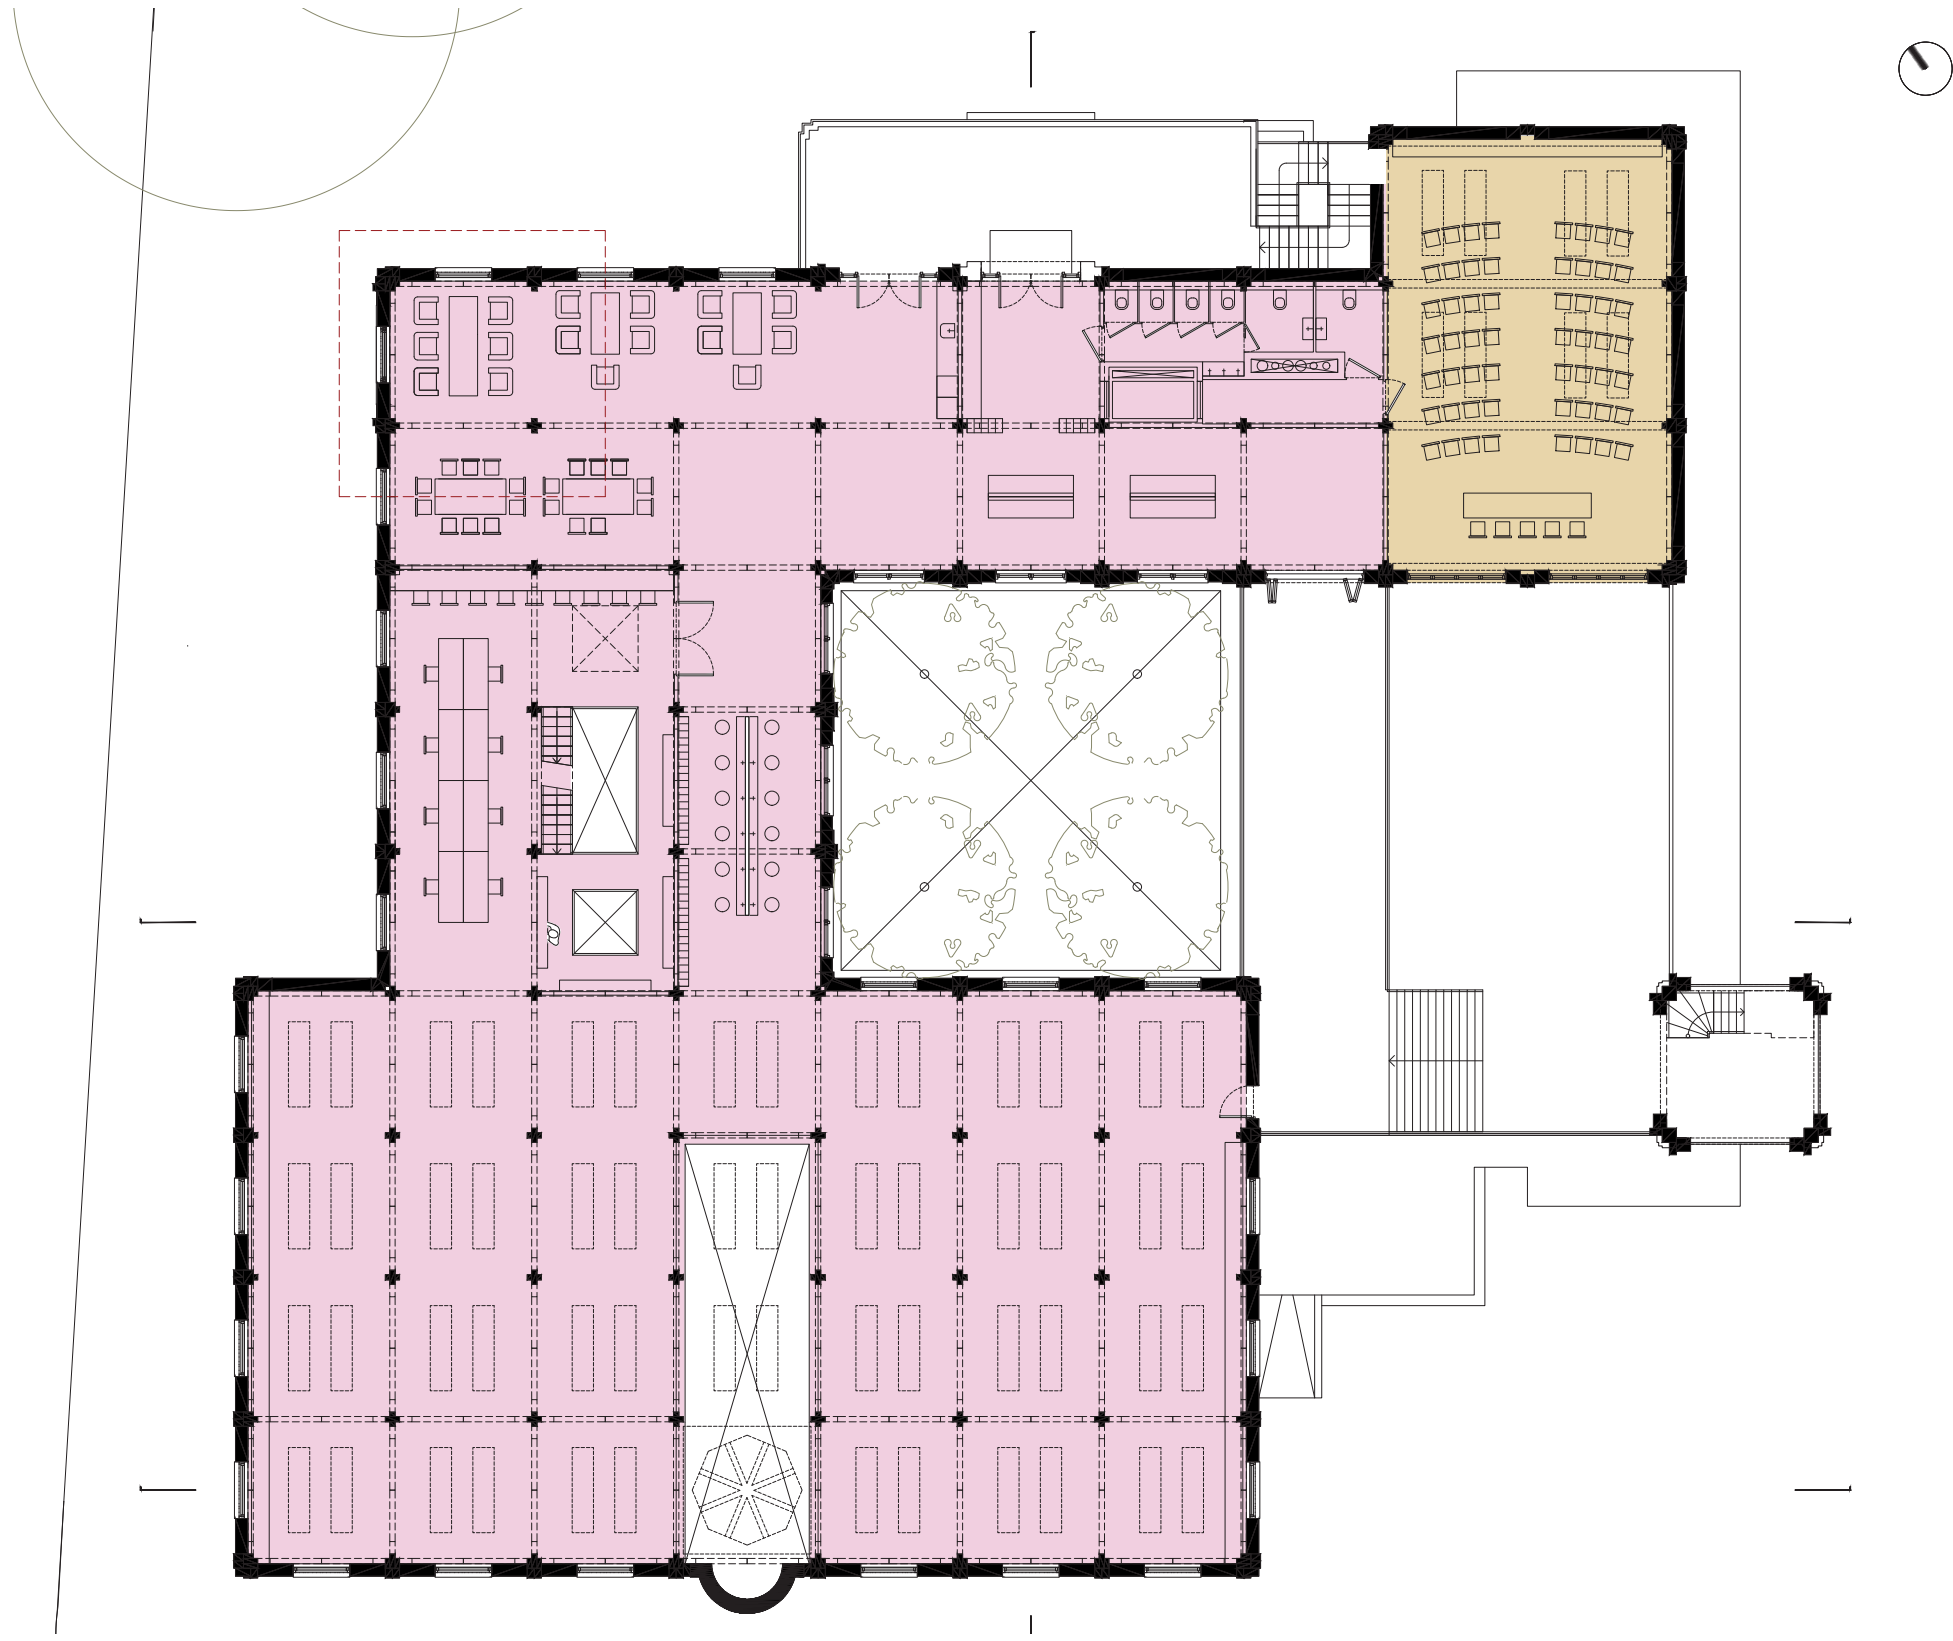

Koutobia moskee, Marrakesh (1154 - 1190)

Grote moskee, Tanger (1815)

minaret
Maghreb moskeetype

richting Mekka

uitgangspunt
ontwerp moskee

extra programma & ander klimaat
ontwerp moskee

Putsebocht

stedebouwkundige inpassing
ontwerp moskee

Putsebocht

mannen en vrouwen gescheiden
ontwerp moskee

begane grond: mannenverdieping & gedeelde ruimtes
indeling

eerste verdieping: vrouwenverdieping
indeling

Doorsnede gebedshal
scheiding man/vrouw

impressie vanaf begane grond
scheiding man/vrouw