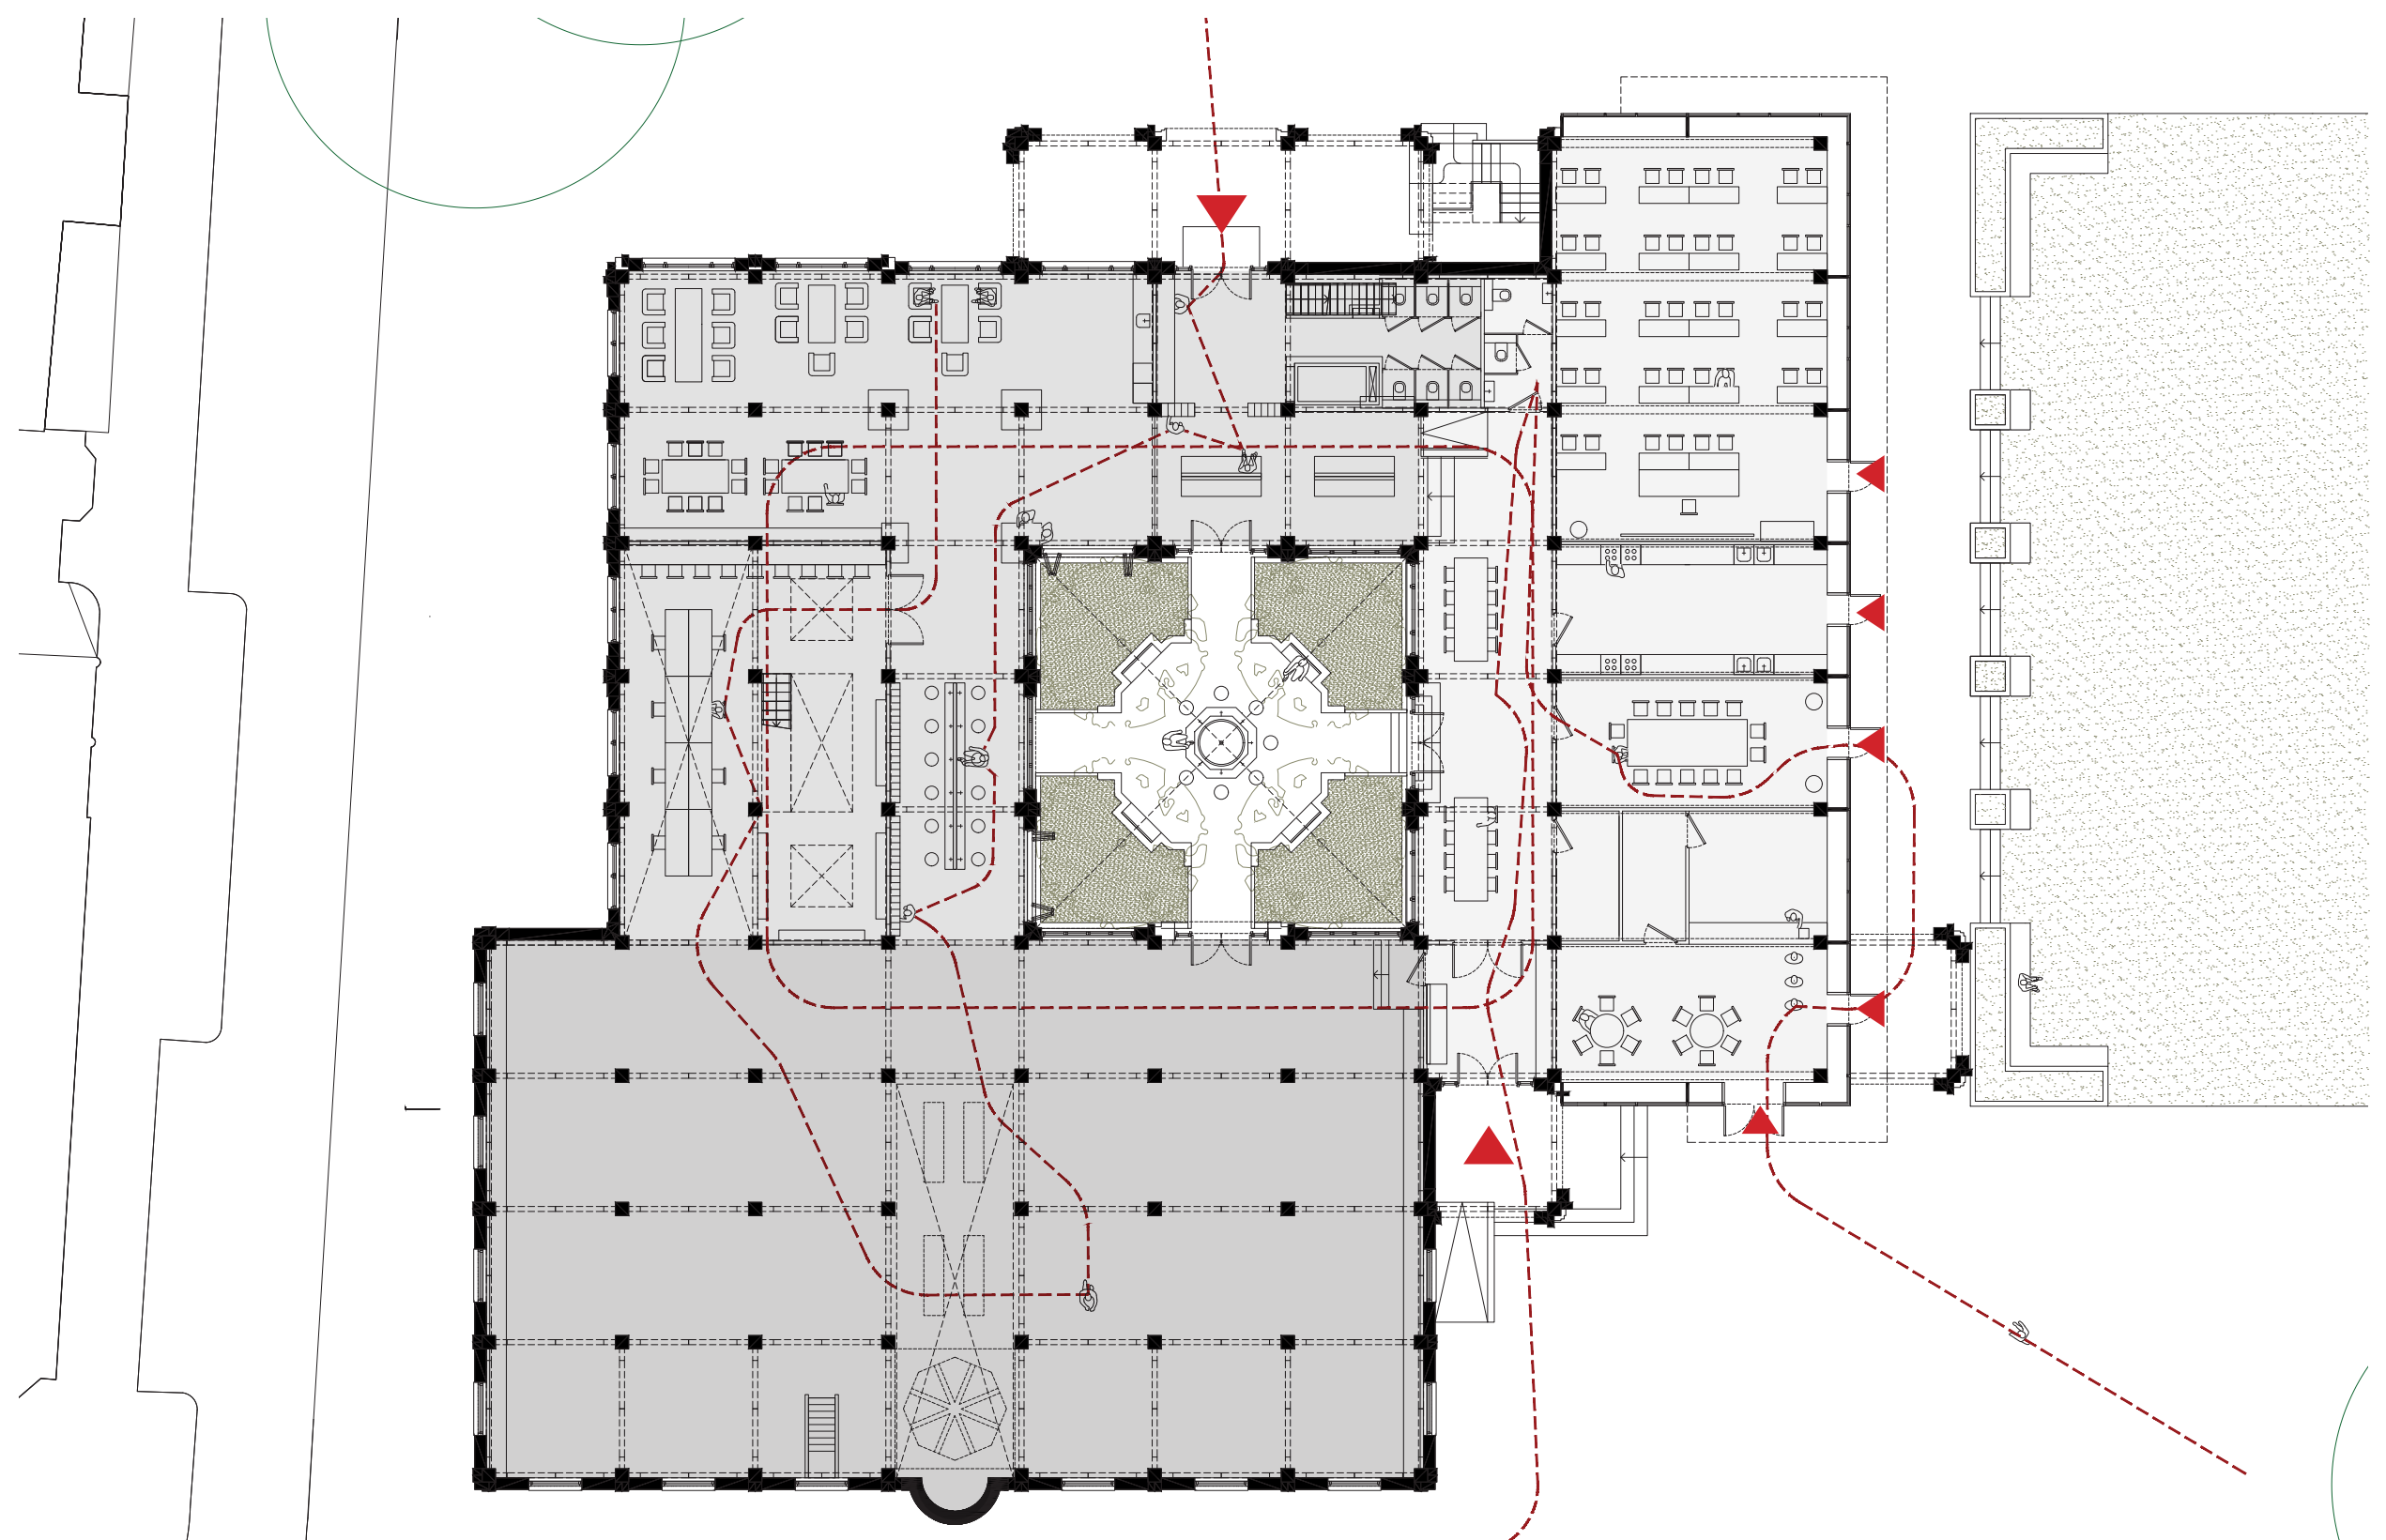

Putsebocht

mannen en vrouwen gescheiden
ontwerp moskee

begane grond: mannenverdieping & gedeelde ruimtes
indeling

eerste verdieping: vrouwenverdieping
indeling

Doorsnede gebedshal
scheiding man/vrouw

impressie vanaf begane grond
scheiding man/vrouw

binnentuin
rituele route

één open ruimte - wisseling overspanning
rituele route

1. trap of lift
2. jas ophangen
3. schoenen wisselen
4. voeten wassen
5. bidden
6. studie
7. gesprek

route vrouwen
rituele routes

1. trap of lift
2. jas ophangen
3. schoenen wisselen
4. voeten wassen
5. bidden
6. studie
7. gesprek

route vrouwen
rituele routes

1. winkel
2. vergaderzaak
3. toilet
4. werken

publieke route
rituele routes