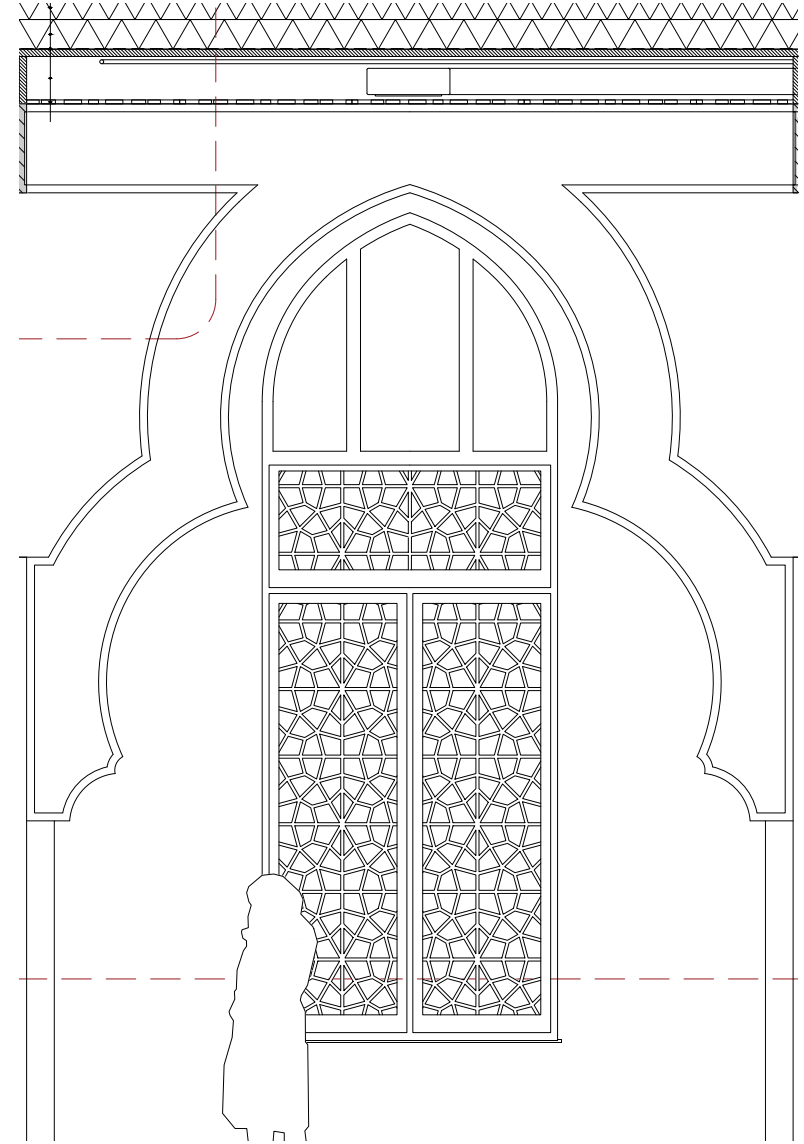

binnentuin
rituele route

één open ruimte - wisseling overspanning
rituele route

1. trap of lift
2. jas ophangen
3. schoenen wisselen
4. voeten wassen
5. bidden
6. studie
7. gesprek

route vrouwen
rituele routes

gradaties van openheid
gevelontwerp

basissysteem gevel
gevelontwerp

constructief systeem
gevelontwerp

gedeeld programma

moskee

gebedshal

varianten
gevelontwerp

impressie vanaf Blazoenstraat
gevelontwerp

uitgewerkt gevelfragment
gevelontwerp

details gevel
gevelontwerp

mashrabiya paneel
gevelontwerp

mashrabiya paneel
gevelontwerp

Moskee, Tinnel

moskeeontwerp

Oranjeschool, Bloemhof

referenties
conclusie