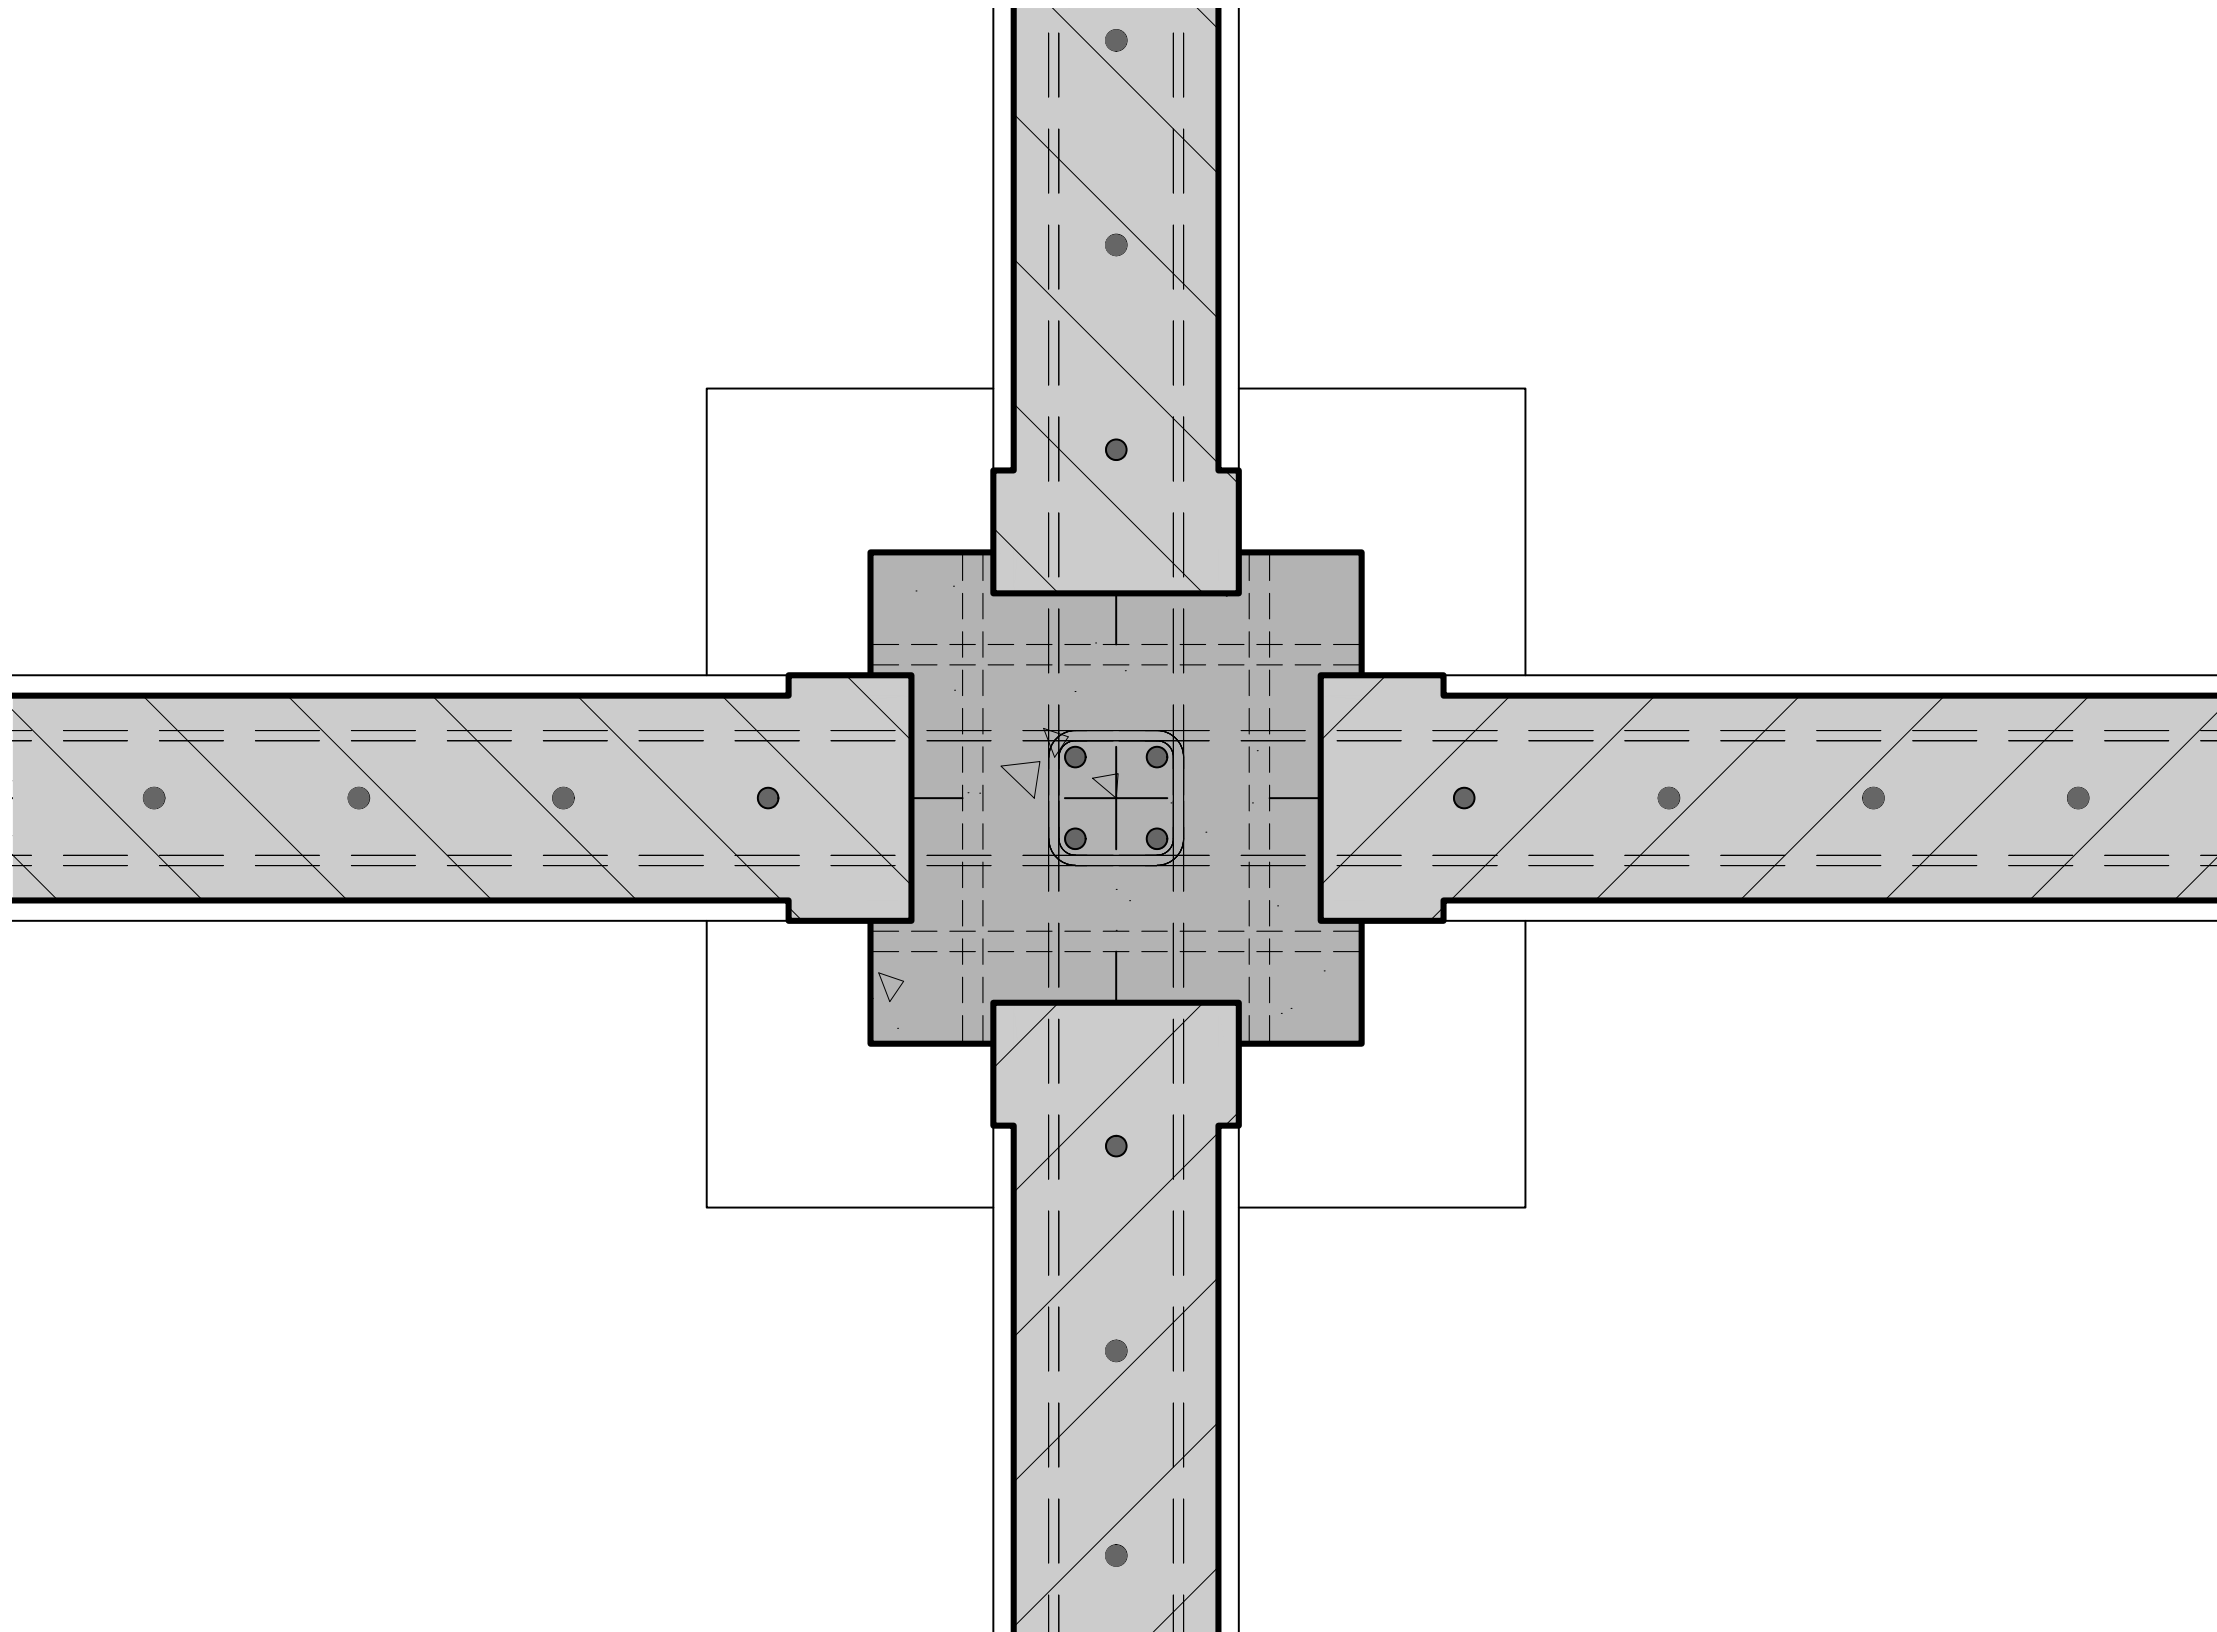

natte knoop draagconstructie
bouwtechnische uitwerking kolom