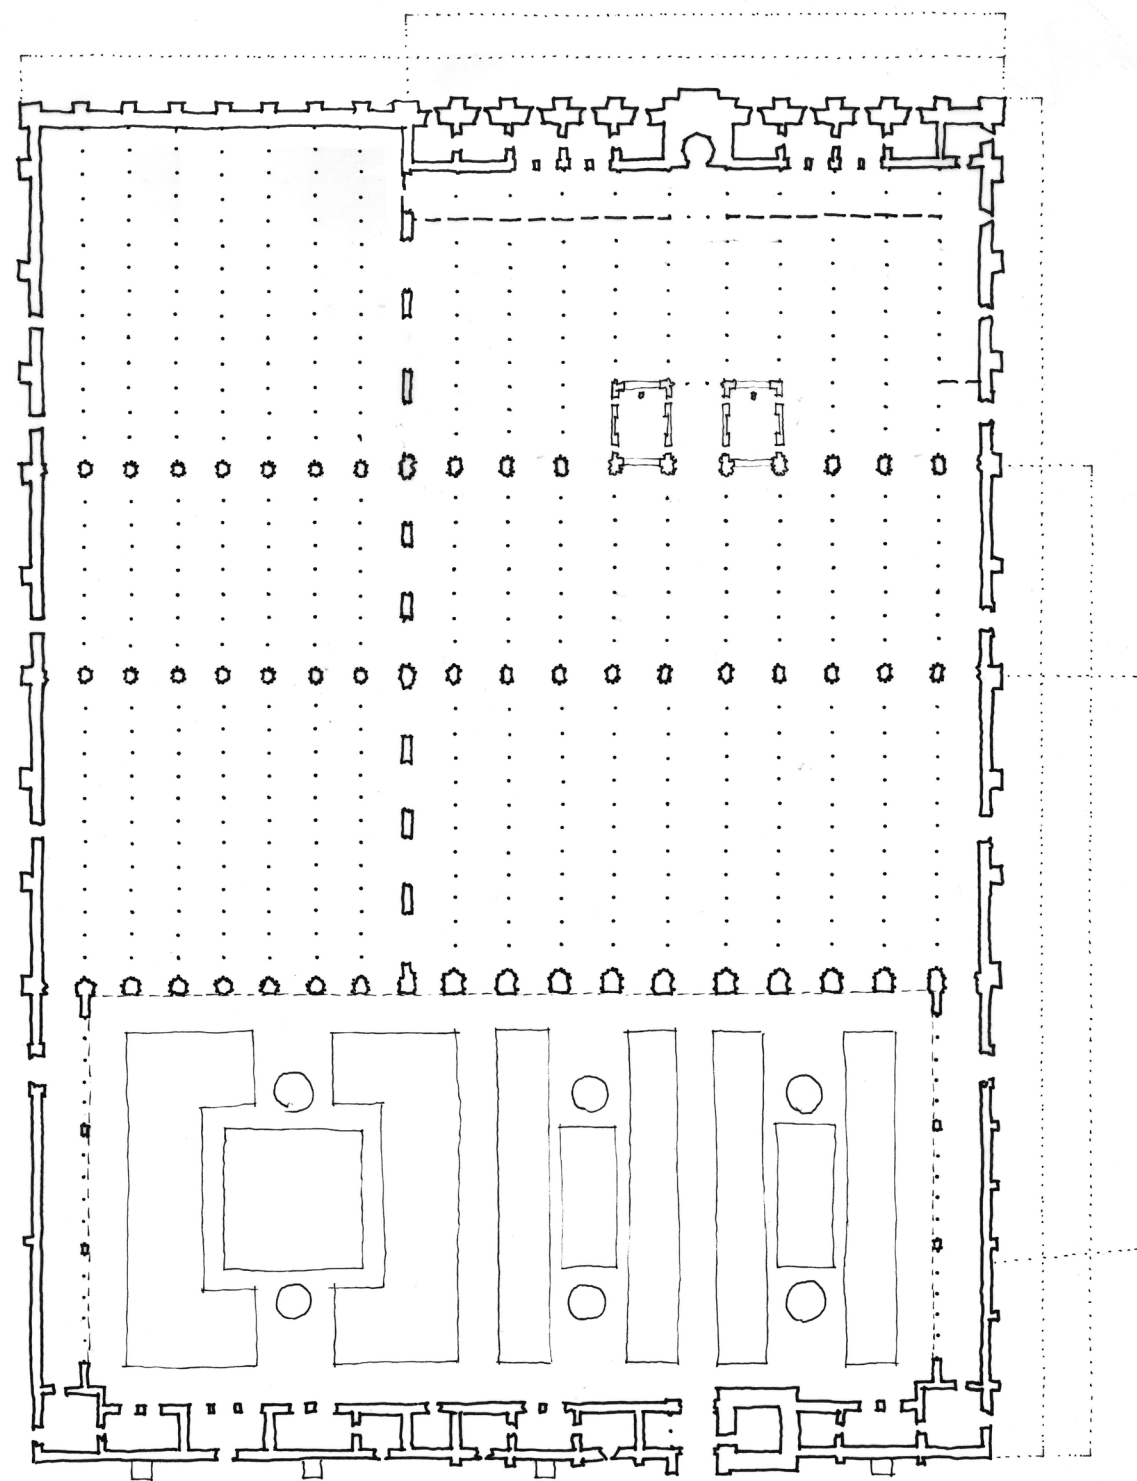

— 6 m

stabiliteit door natte knoop
bouwtechnische uitwerking kolom

Huis van de Profeet, Medina (622-632)
ontwikkeling Maghreb moskeetype

Grote moskee, Kufa (638)
ontwikkeling Maghreb moskeetype

Omayyadenmoskee, Damascus (706-714/715)
ontwikkeling Maghreb moskeetype