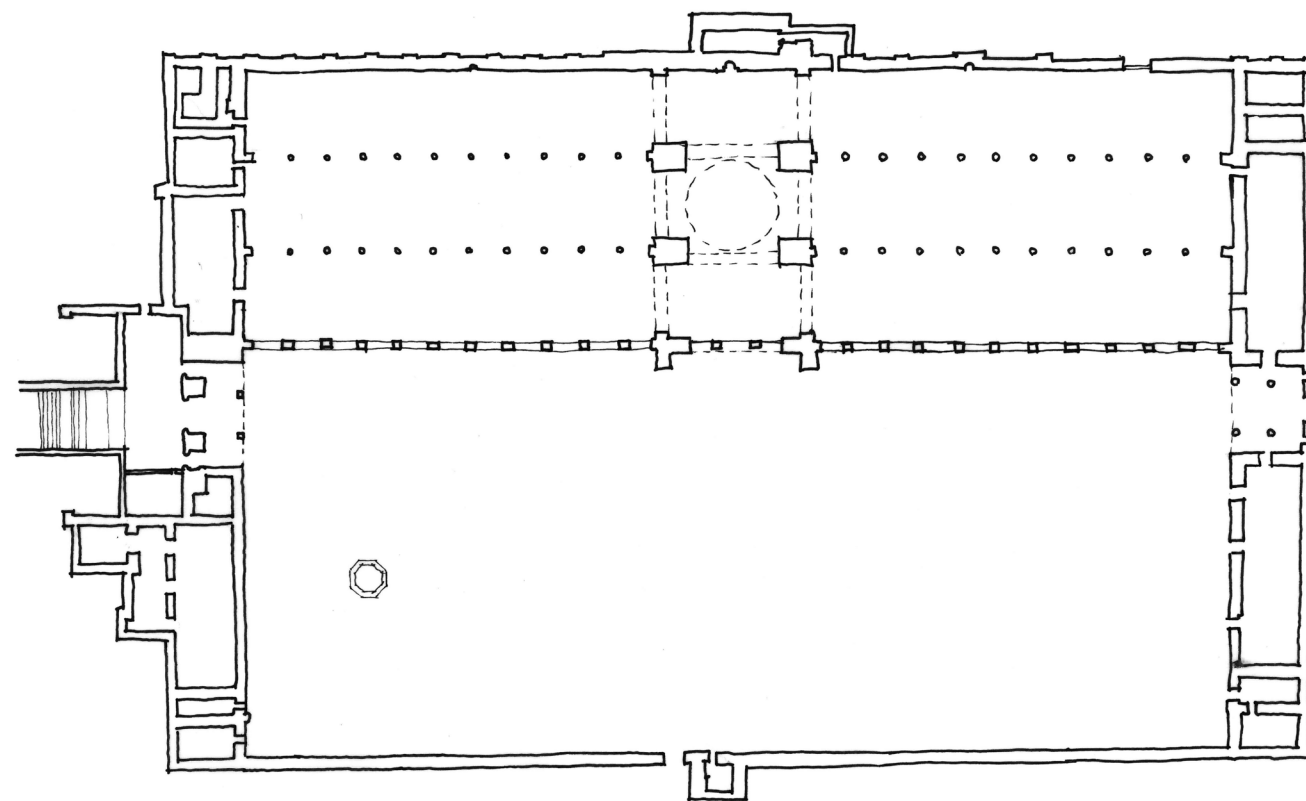

— 6 m

stabiliteit door natte knoop
bouwtechnische uitwerking kolom

Huis van de Profeet, Medina (622-632)
ontwikkeling Maghreb moskeetype

Grote moskee, Kufa (638)
ontwikkeling Maghreb moskeetype

Omayyadenmoskee, Damascus (706-714/715)
ontwikkeling Maghreb moskeetype