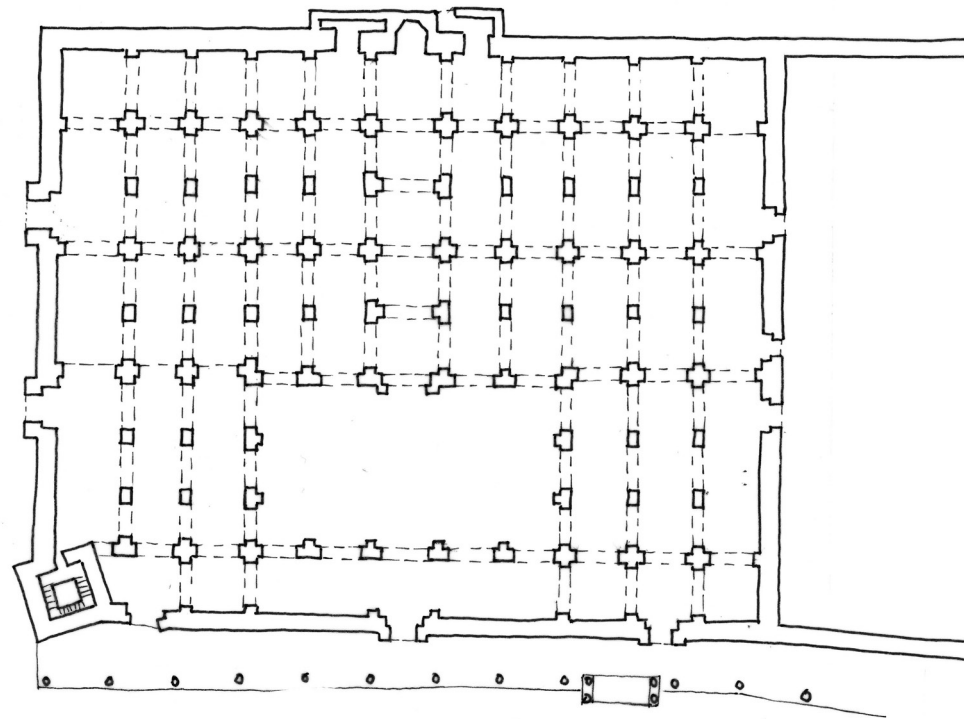

Moskee, Córdoba (784)
ontwikkeling Maghreb moskeetype