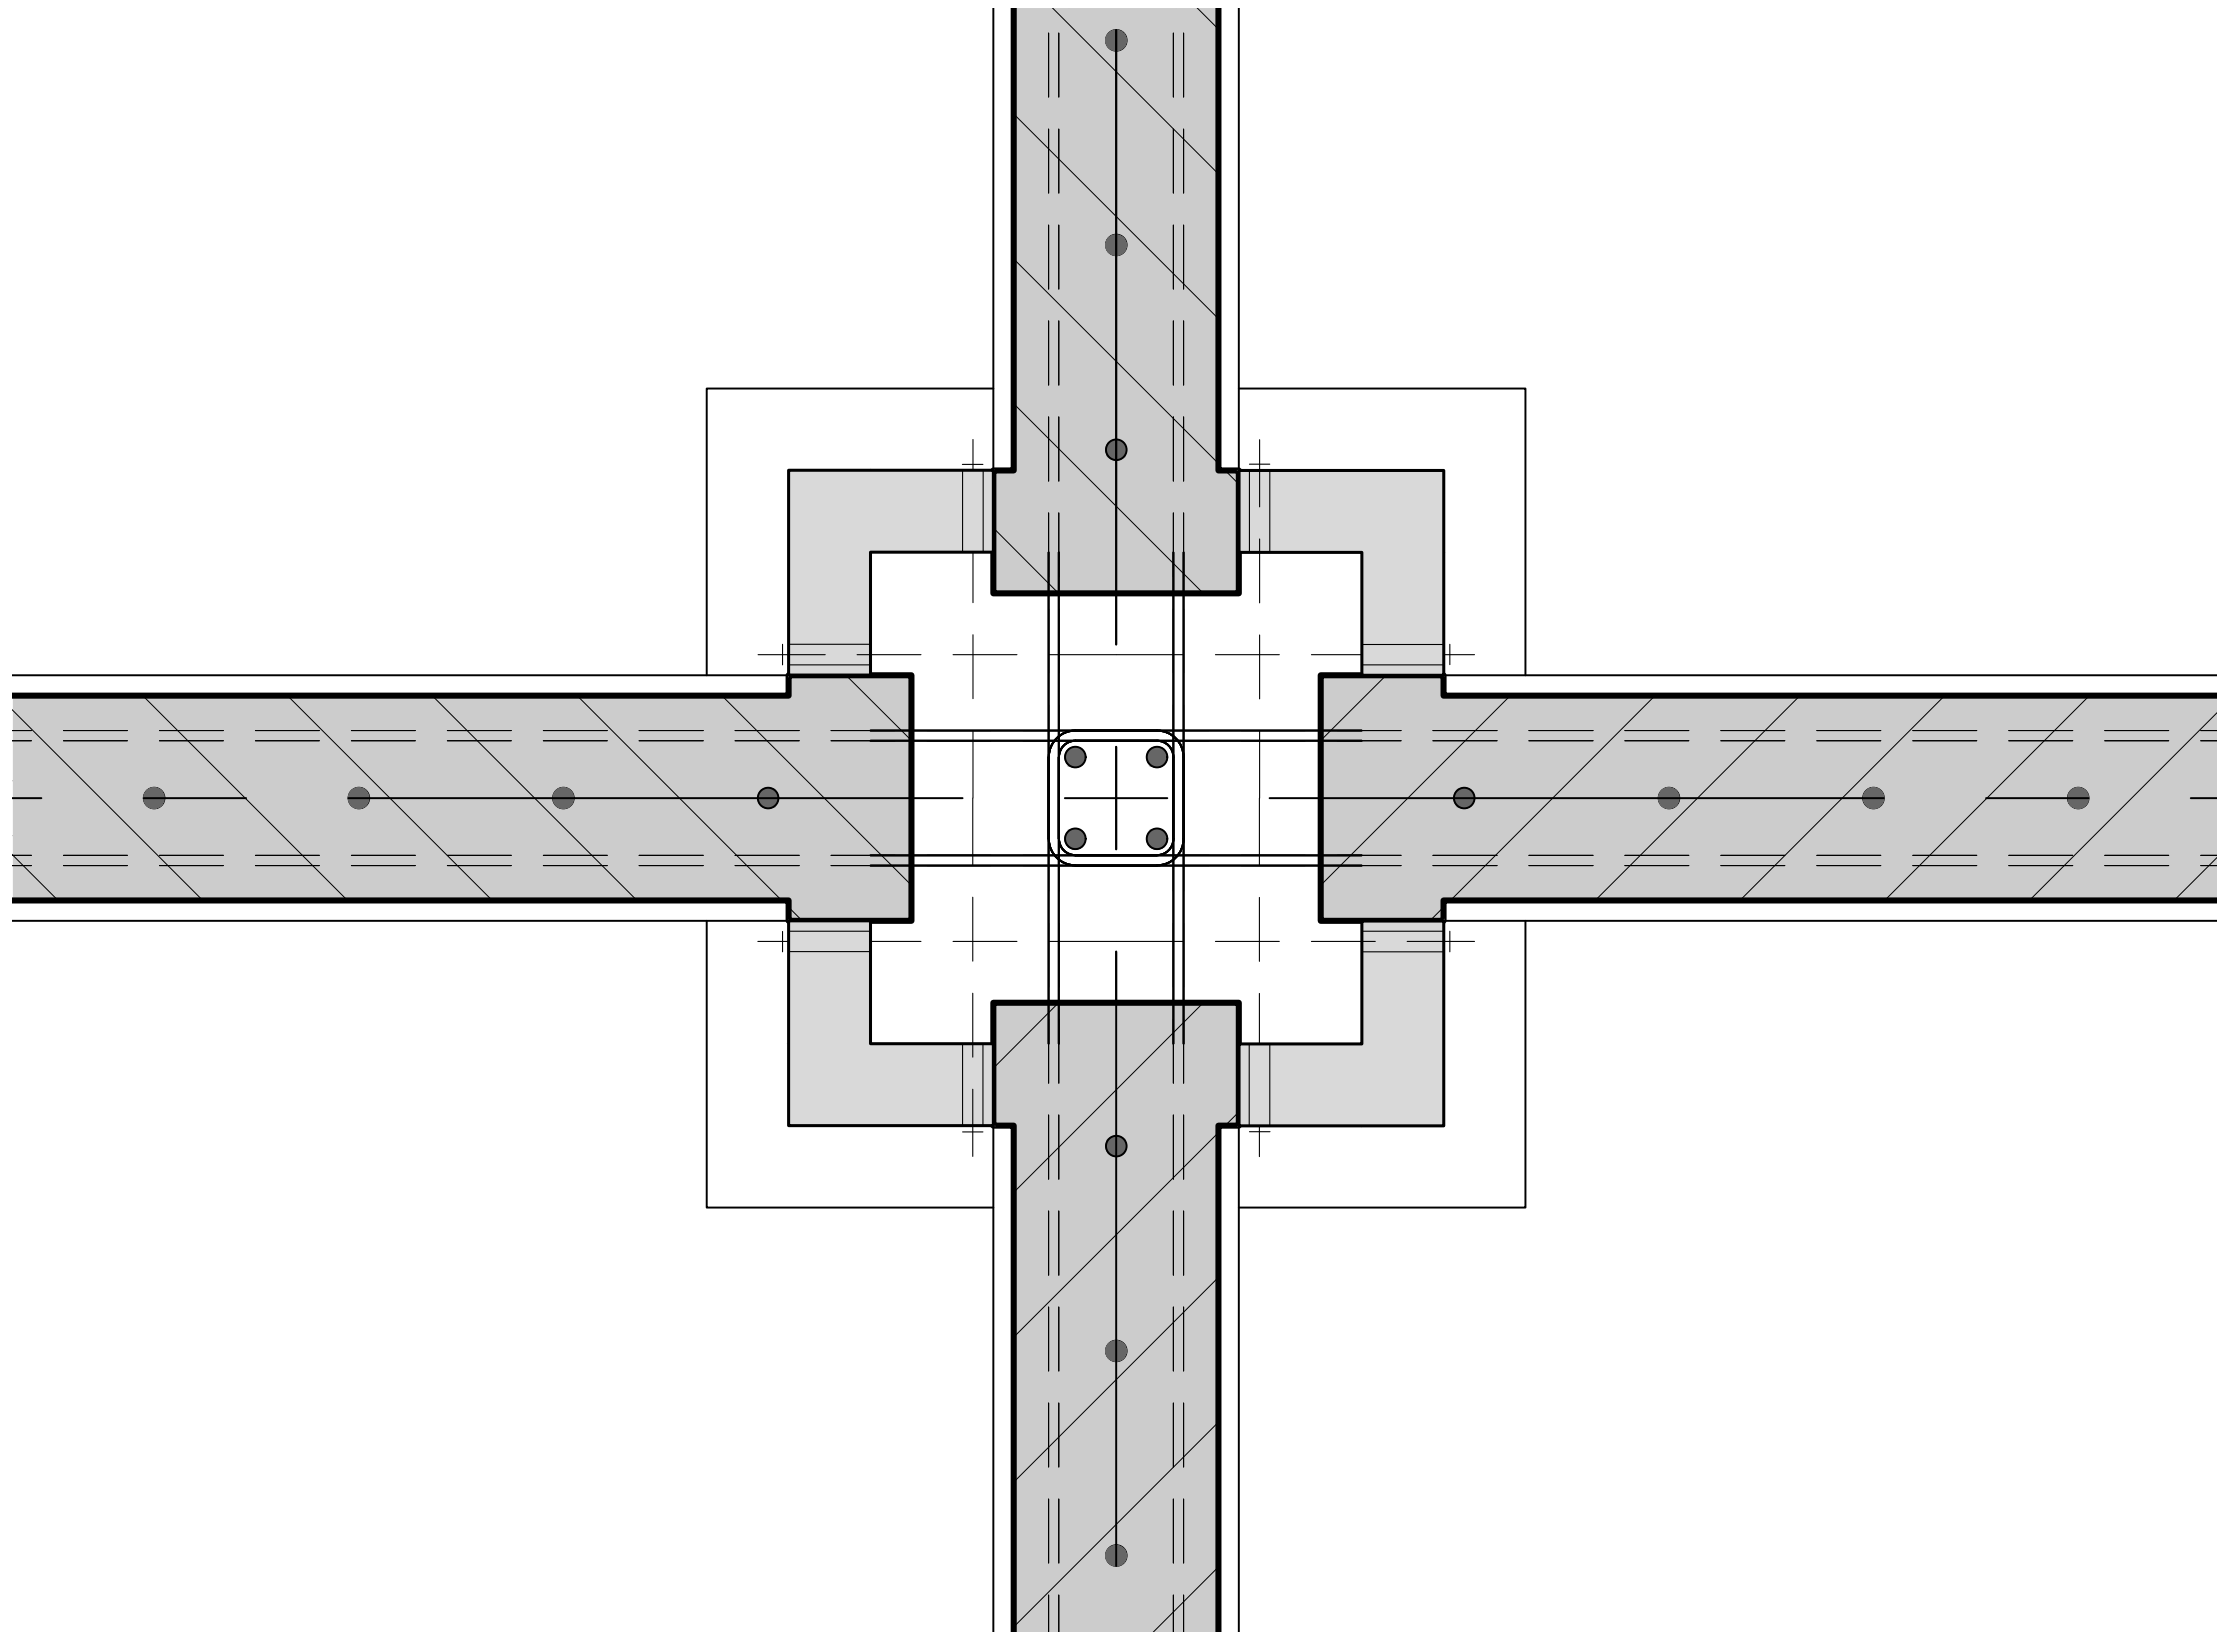

Grote moskee, Algiers
ontwikkeling hoefijzerboog

hedendaagse vertaling
ontwikkeling hoefijzerboog

400 x 400 mm

in werk gestorte kolom
bouwtechnische uitwerking kolom

plaatsen boogsegmenten
bouwtechnische uitwerking kolom