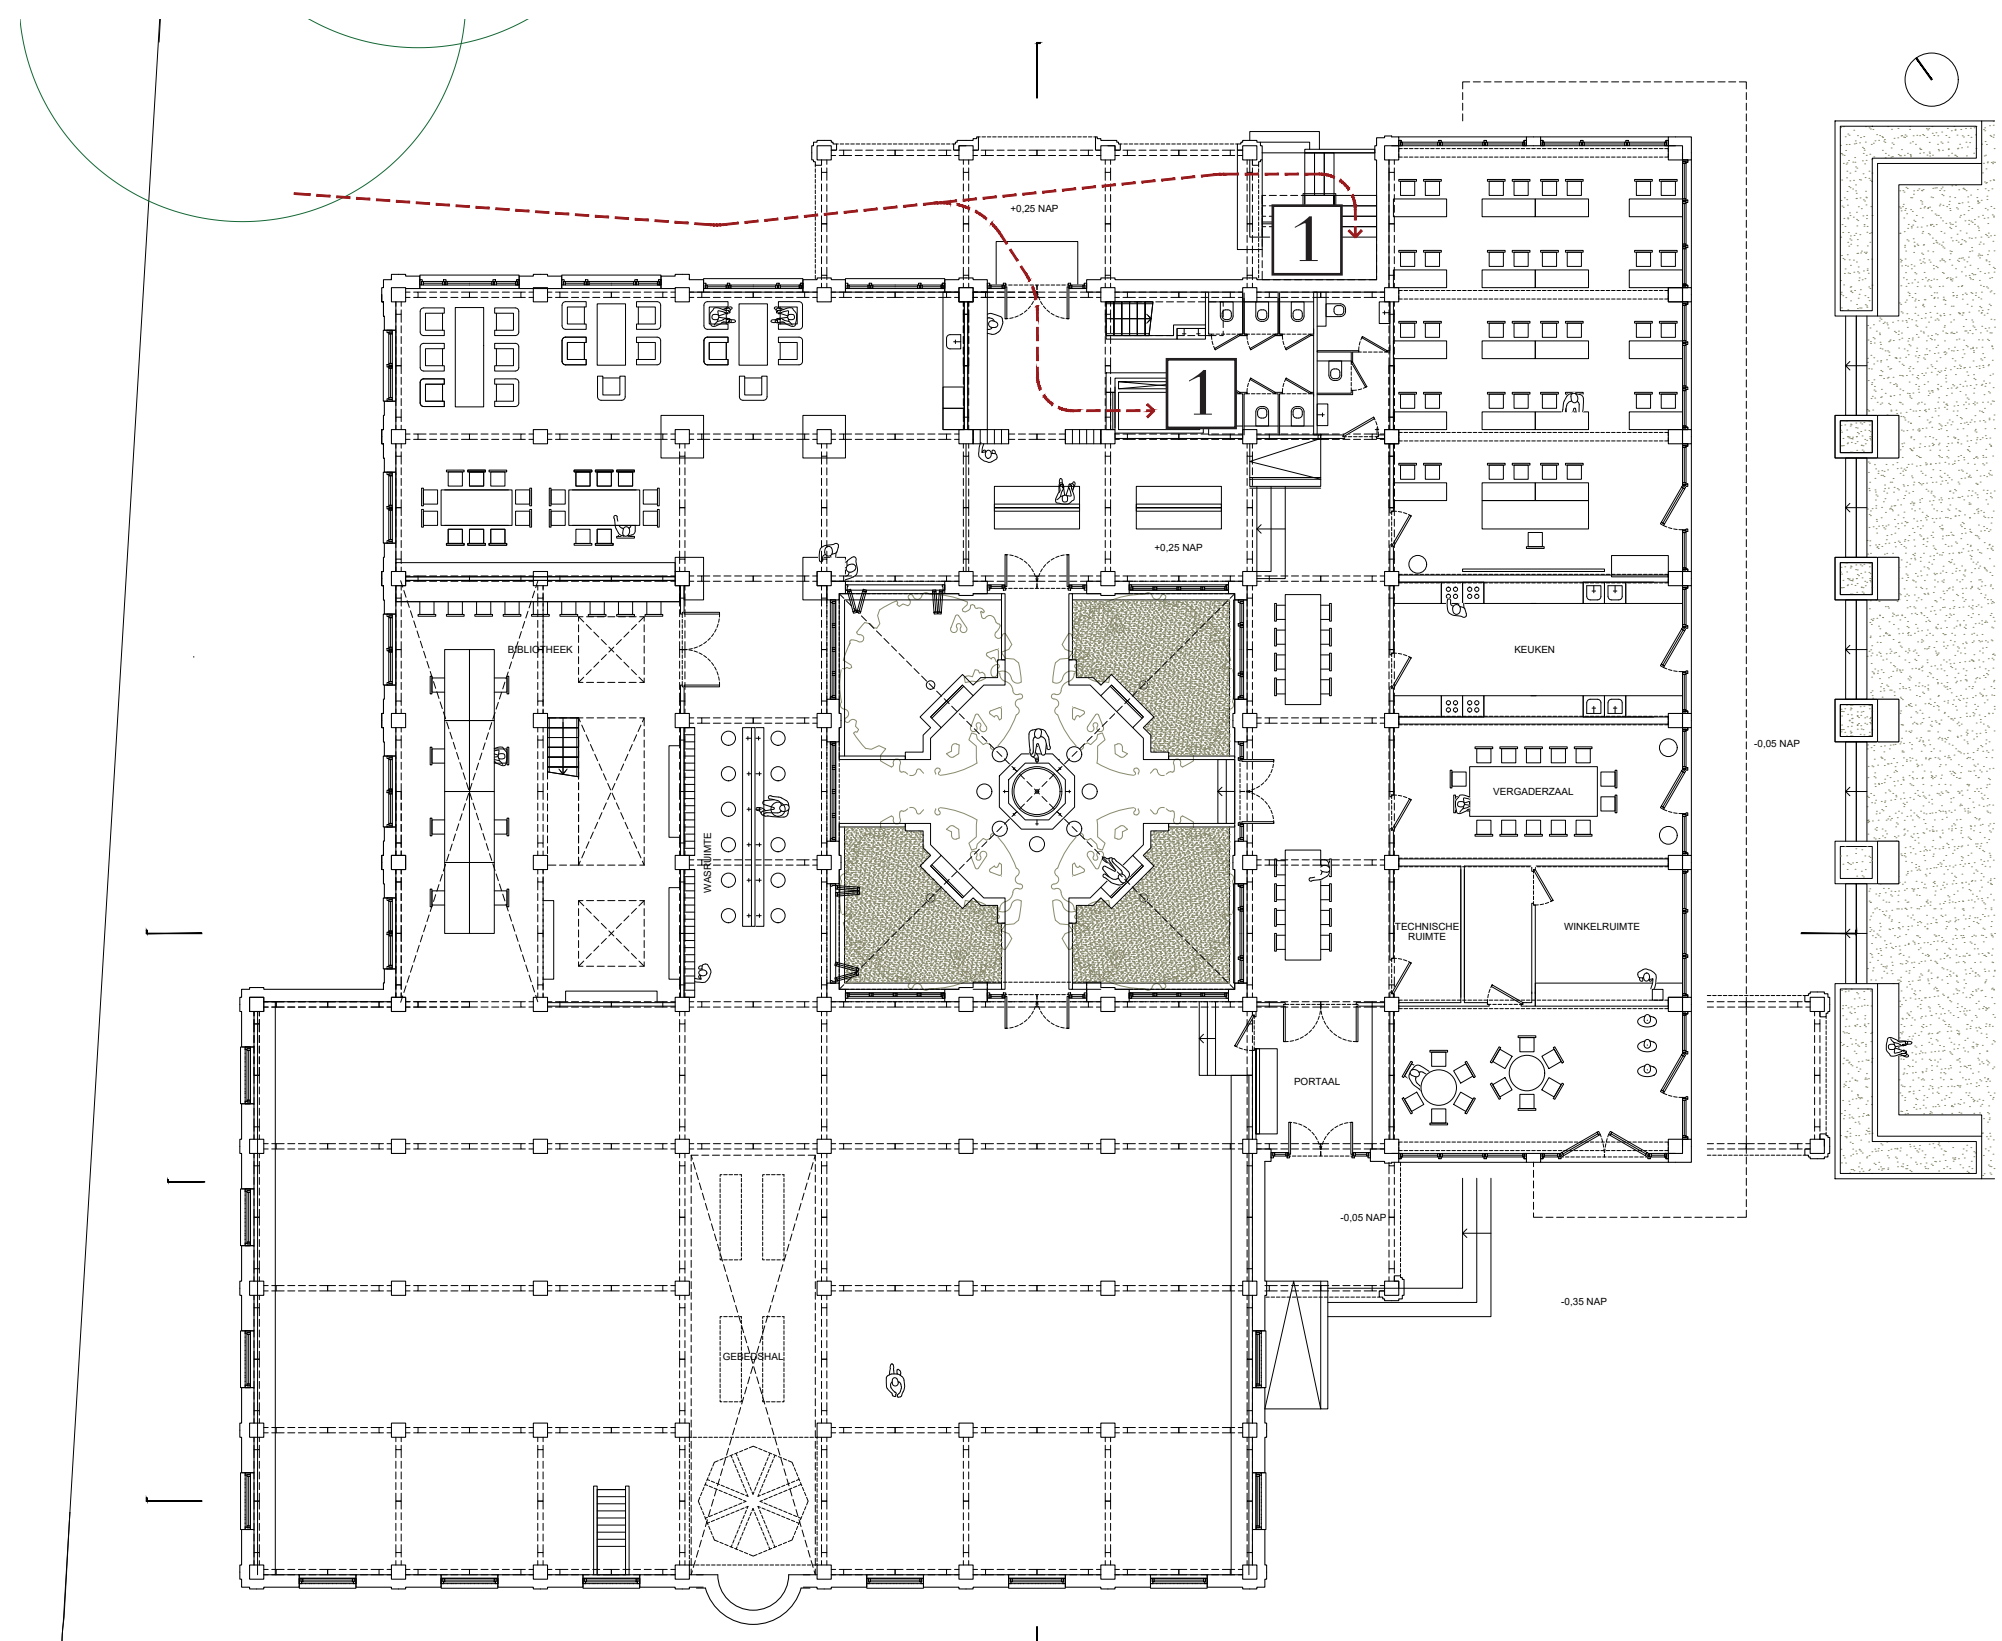

Putsebocht

mannen en vrouwen gescheiden
ontwerp moskee

begane grond: mannenverdieping & gedeelde ruimtes
indeling

eerste verdieping: vrouwenverdieping
indeling

Doorsnede gebedshal
scheiding man/vrouw

impressie vanaf begane grond
scheiding man/vrouw

27/1/19

impressie bibliotheek
scheiding man/vrouw

1. jas ophangen
2. schoenen wisselen
3. voeten wassen
4. bidden
5. studie
6. gesprek
7. vergadering

rituele route mannen
rituele route

impressie binnenhof
rituele route

binnentuin
rituele route

één open ruimte - wisseling overspanning
rituele route

1. trap of lift
2. jas ophangen
3. schoenen wisselen
4. voeten wassen
5. bidden
6. studie
7. gesprek

route vrouwen
rituele routes