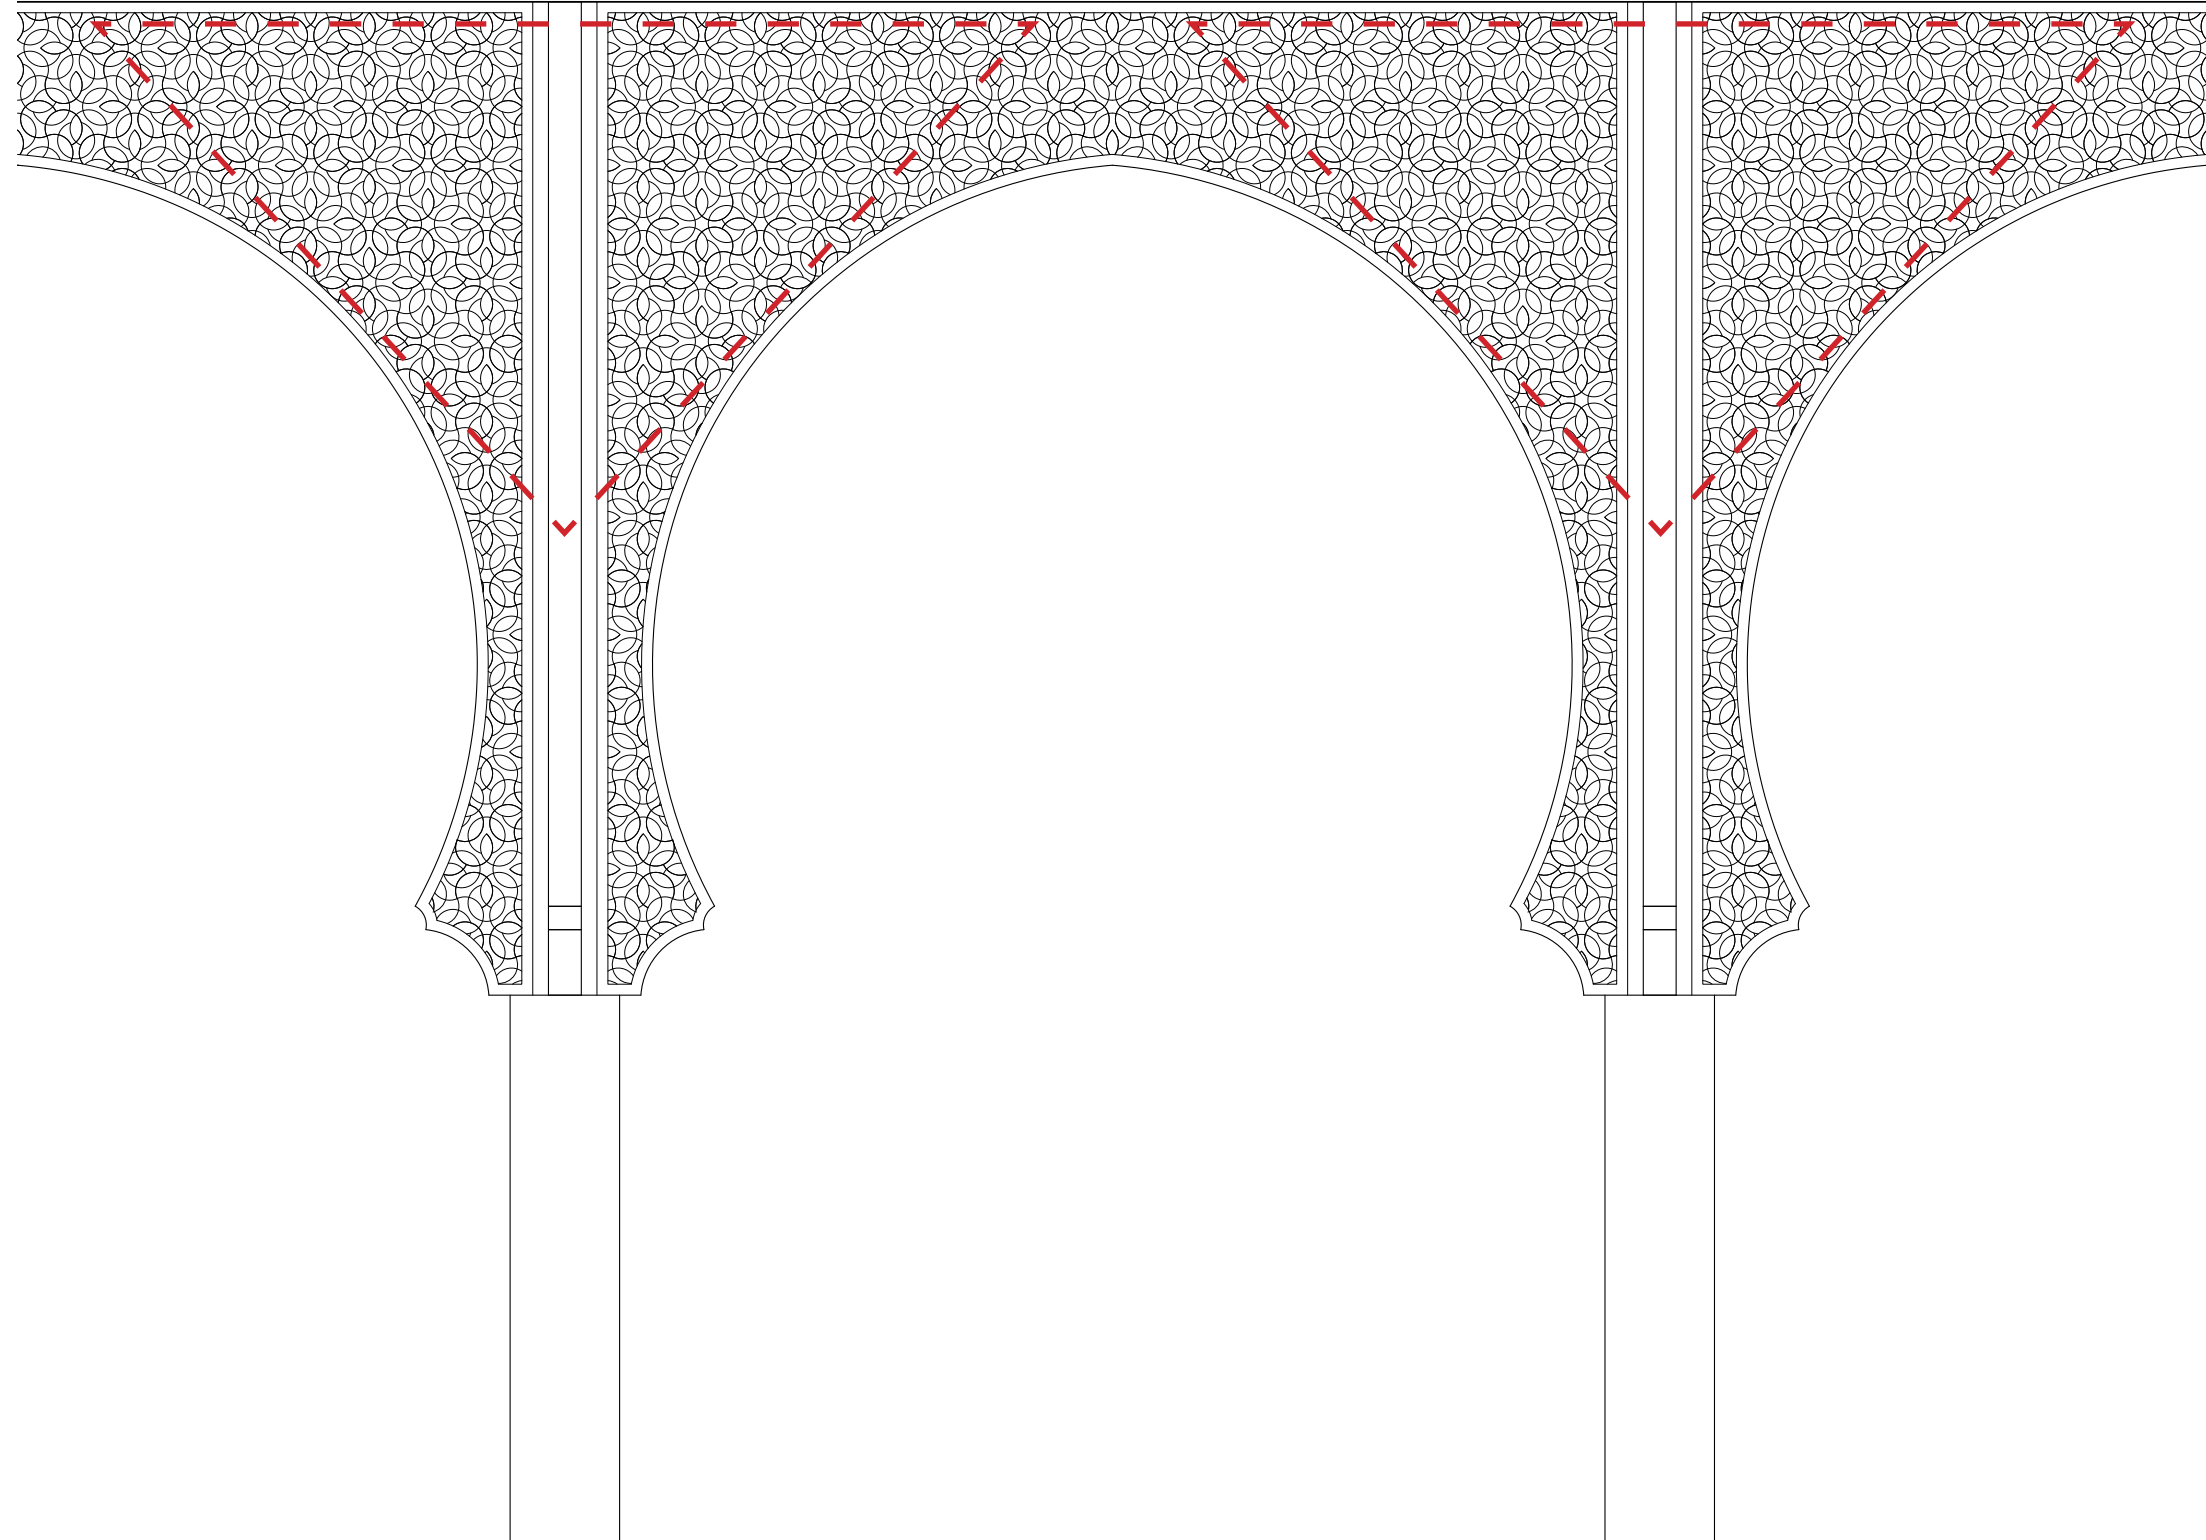

— 6 m

stabiliteit door natte knoop
bouwtechnische uitwerking kolom