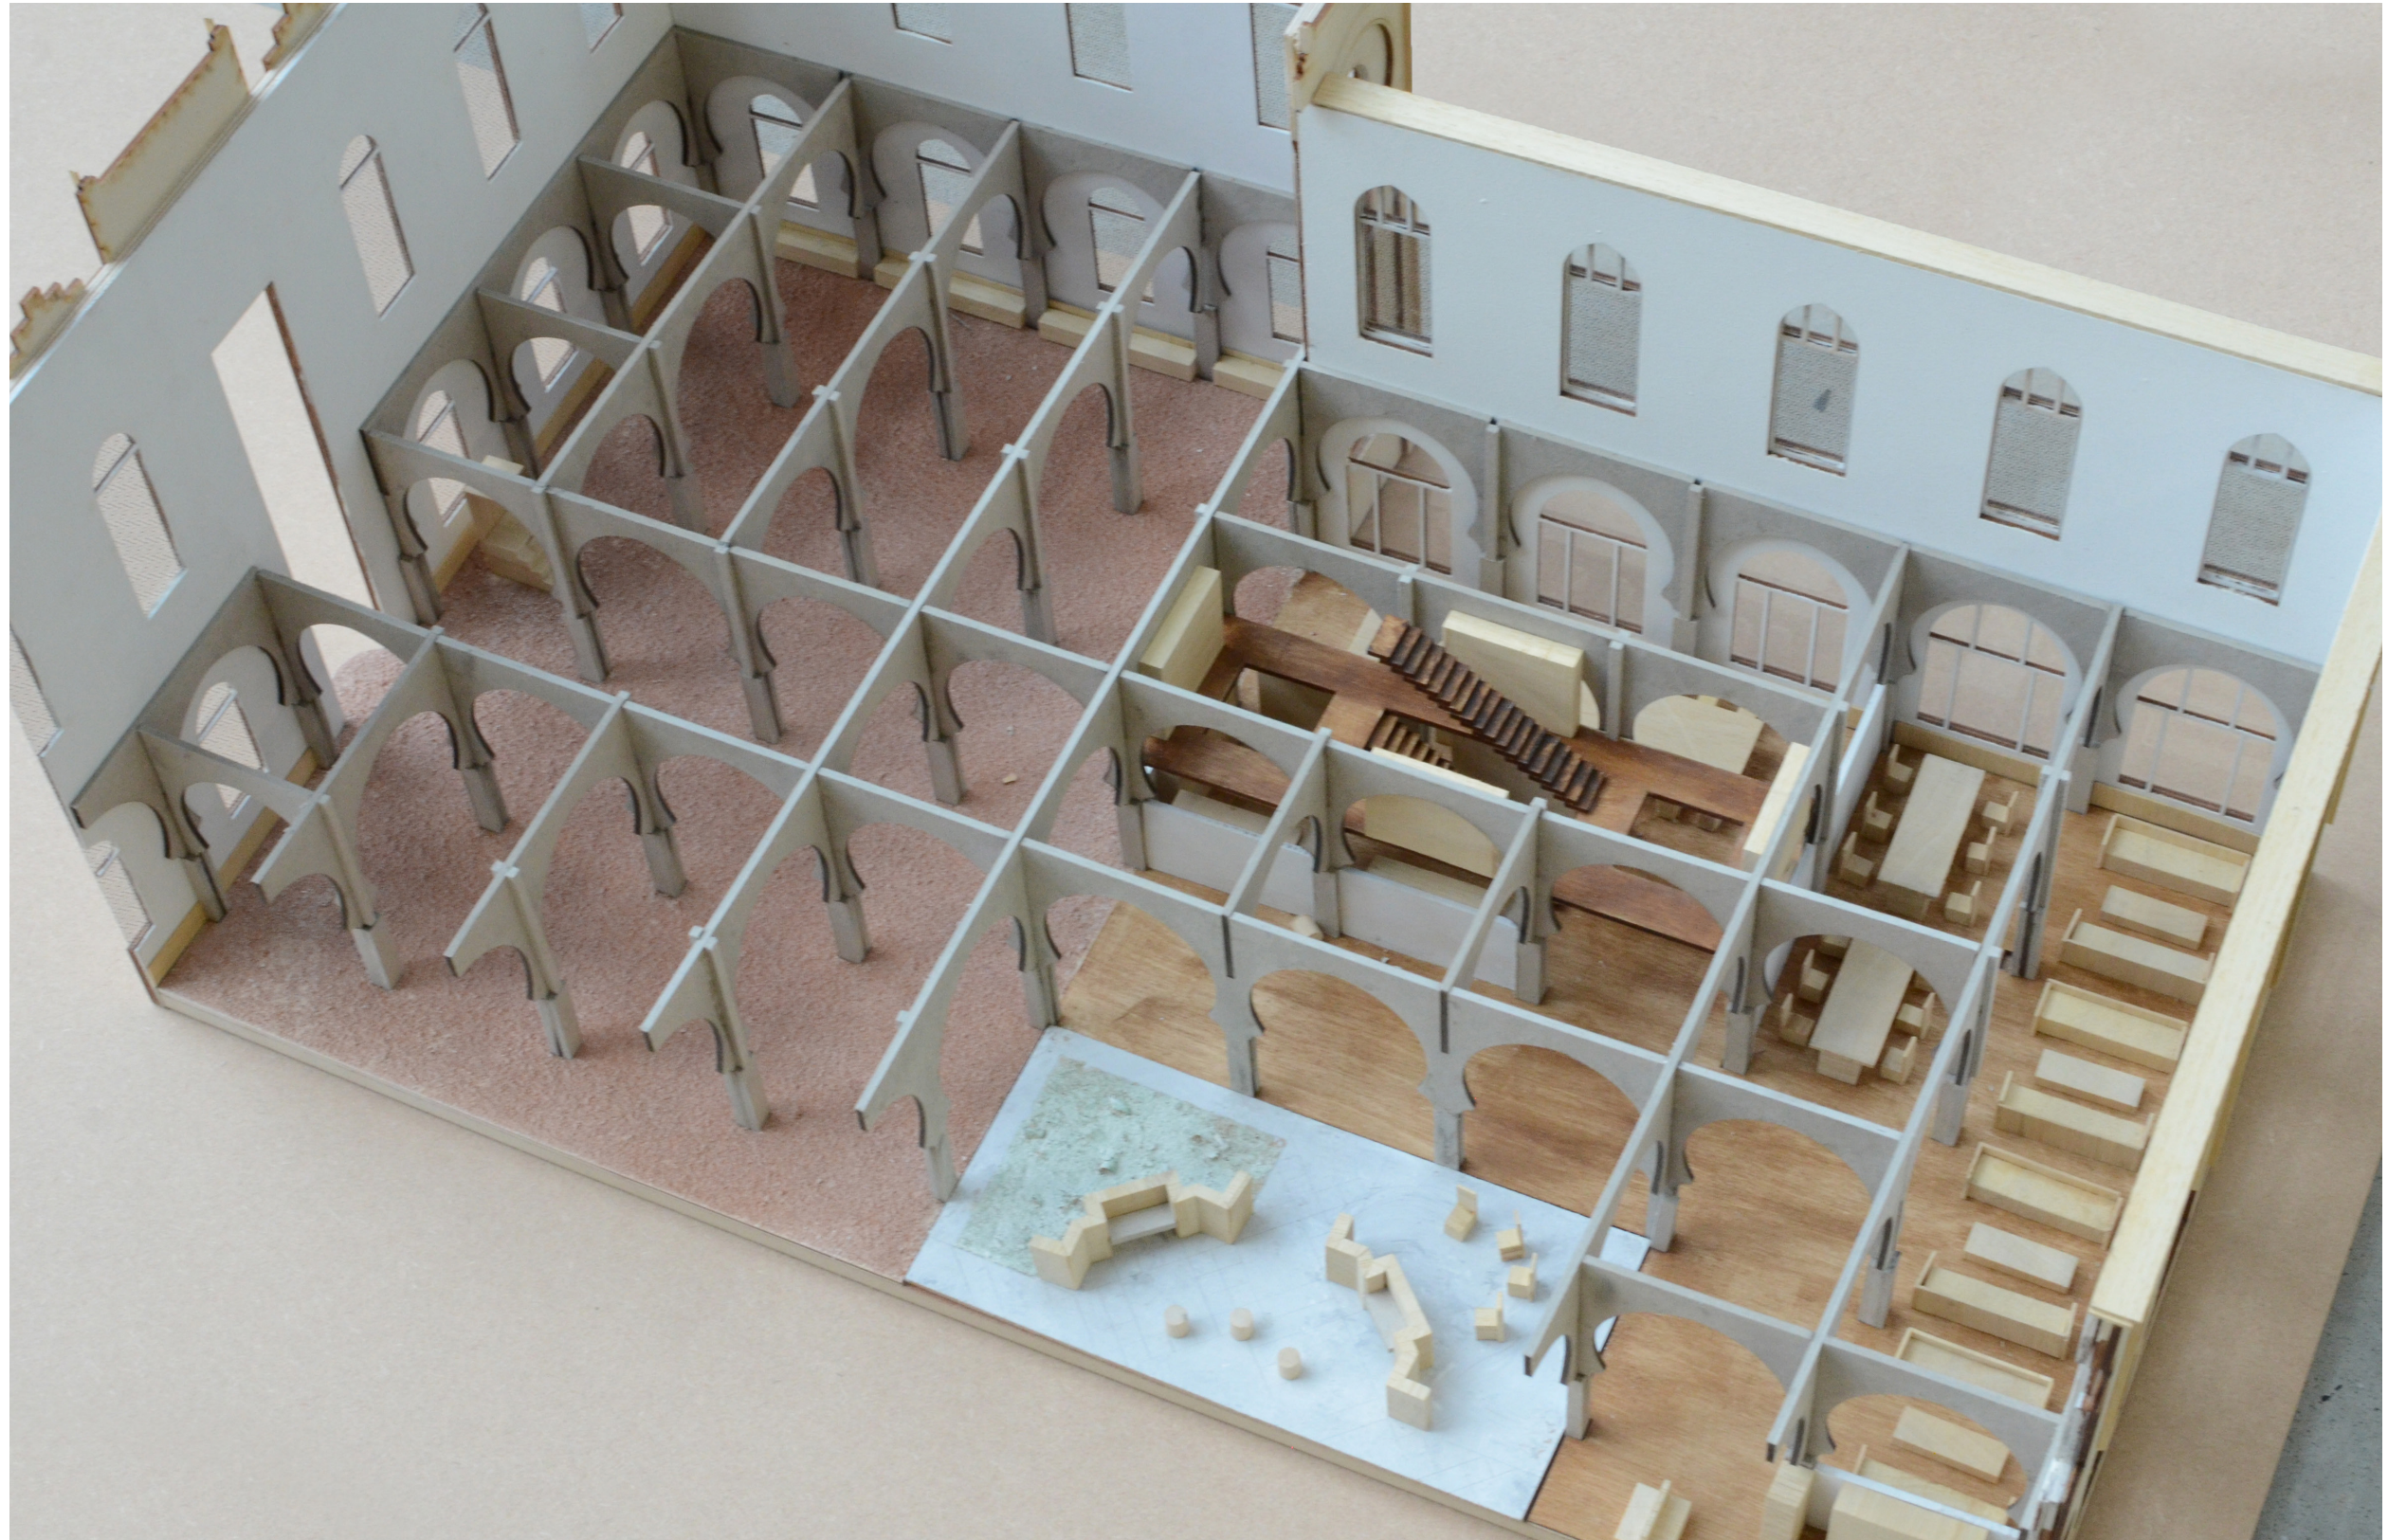

Putsebocht

mannen en vrouwen gescheiden
ontwerp moskee

begane grond: mannenverdieping & gedeelde ruimtes
indeling

eerste verdieping: vrouwenverdieping
indeling

Doorsnede gebedshal
scheiding man/vrouw

impressie vanaf begane grond
scheiding man/vrouw

27/1/19

impressie bibliotheek
scheiding man/vrouw

1. jas ophangen
2. schoenen wisselen
3. voeten wassen
4. bidden
5. studie
6. gesprek
7. vergadering

rituele route mannen
rituele route

impressie binnenhof
rituele route

binnentuin
rituele route

één open ruimte - wisseling overspanning
rituele route

1. trap of lift
2. jas ophangen
3. schoenen wisselen
4. voeten wassen
5. bidden
6. studie
7. gesprek

route vrouwen
rituele routes