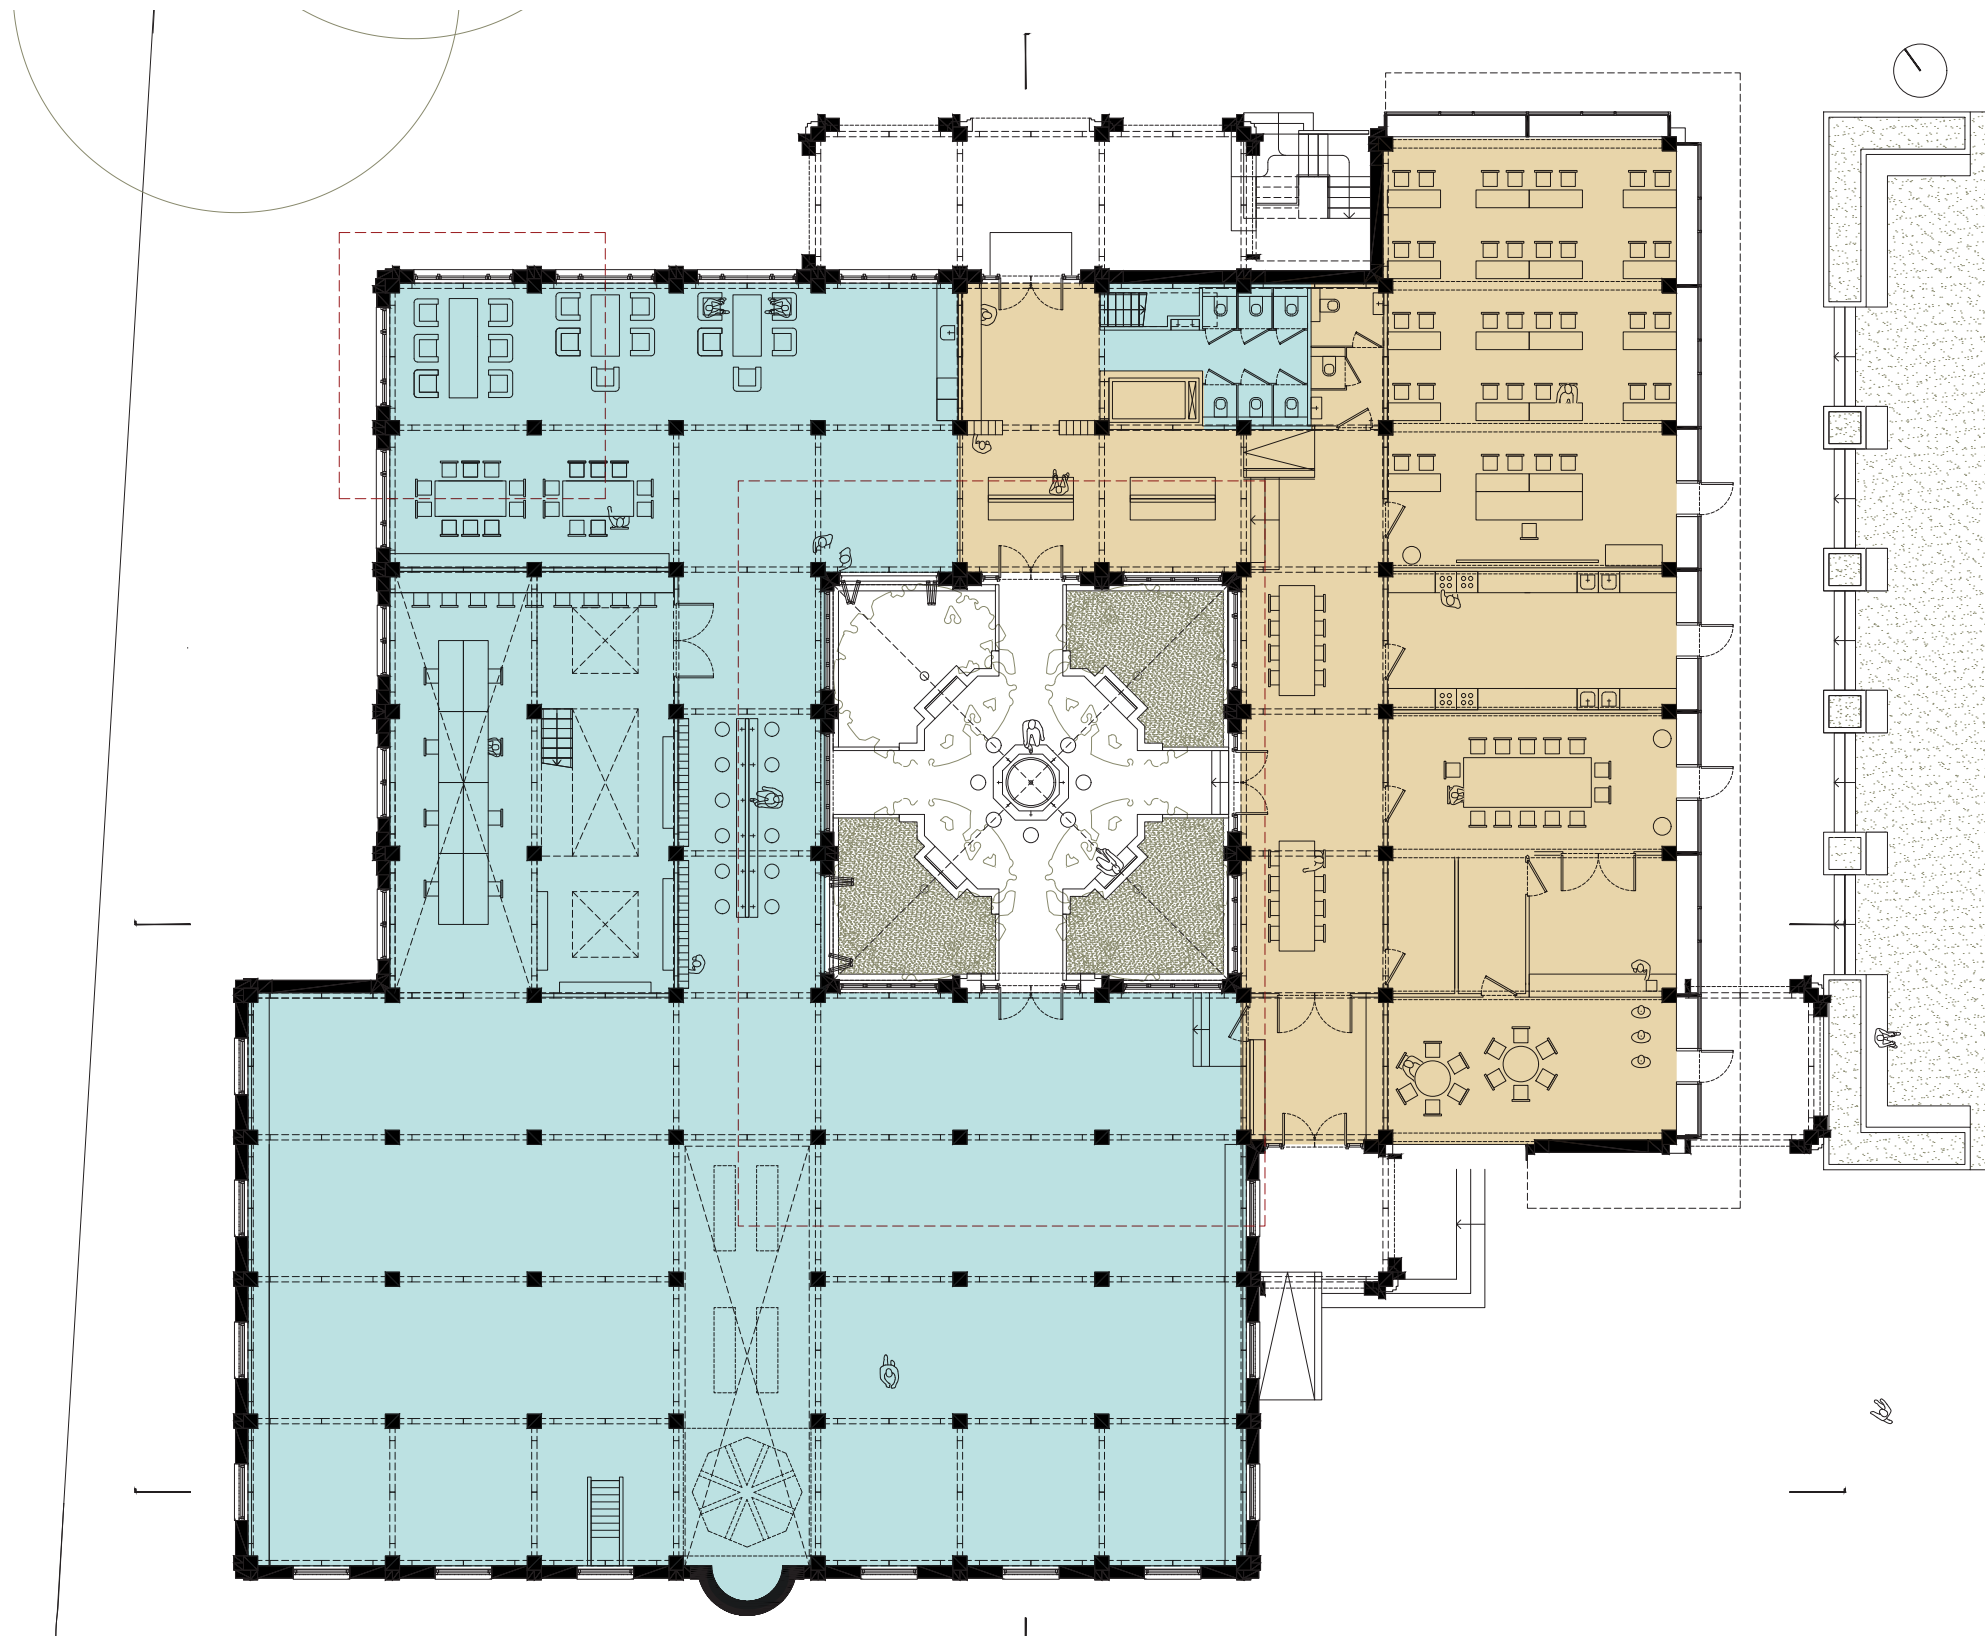

Koutobia moskee, Marrakesh (1154 - 1190)

Grote moskee, Tanger (1815)

minaret
Maghreb moskeetype

richting Mekka

uitgangspunt
ontwerp moskee

extra programma & ander klimaat
ontwerp moskee

Putsebocht

stedebouwkundige inpassing
ontwerp moskee

Putsebocht

mannen en vrouwen gescheiden
ontwerp moskee

begane grond: mannenverdieping & gedeelde ruimtes
indeling

eerste verdieping: vrouwenverdieping
indeling

Doorsnede gebedshal
scheiding man/vrouw

impressie vanaf begane grond
scheiding man/vrouw