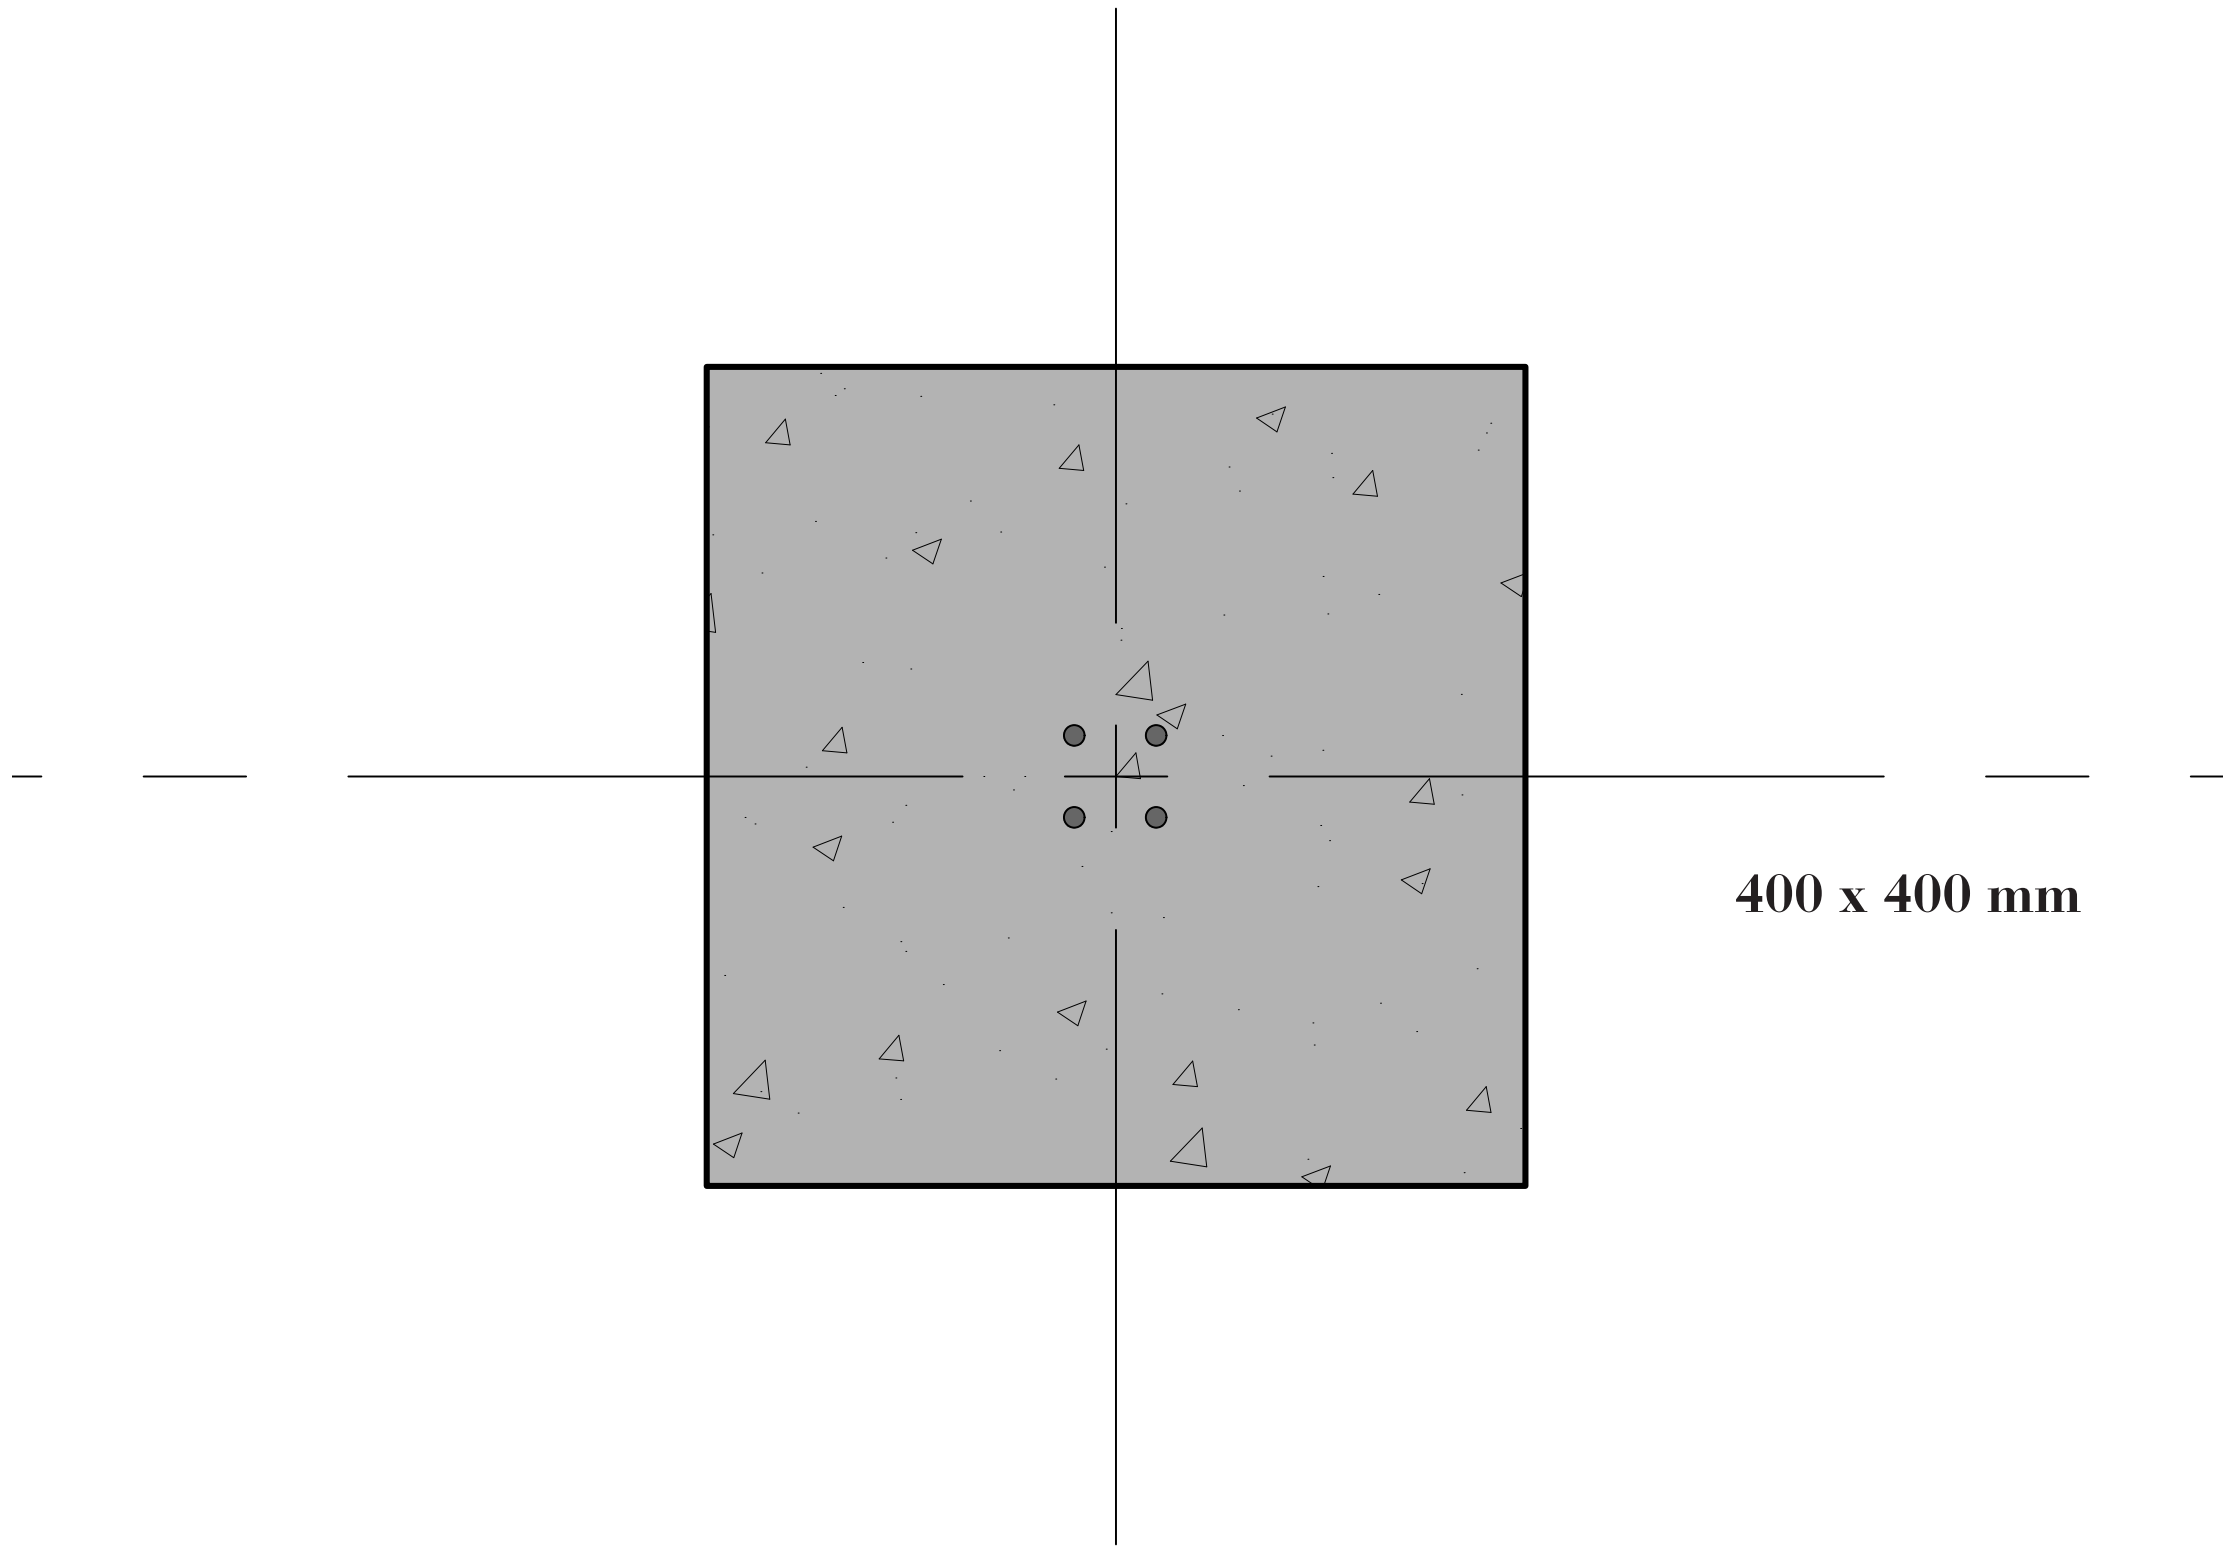

Grote moskee, Algiers
ontwikkeling hoefijzerboog

hedendaagse vertaling
ontwikkeling hoefijzerboog

400 x 400 mm

in werk gestorte kolom
bouwtechnische uitwerking kolom

plaatsen boogsegmenten
bouwtechnische uitwerking kolom