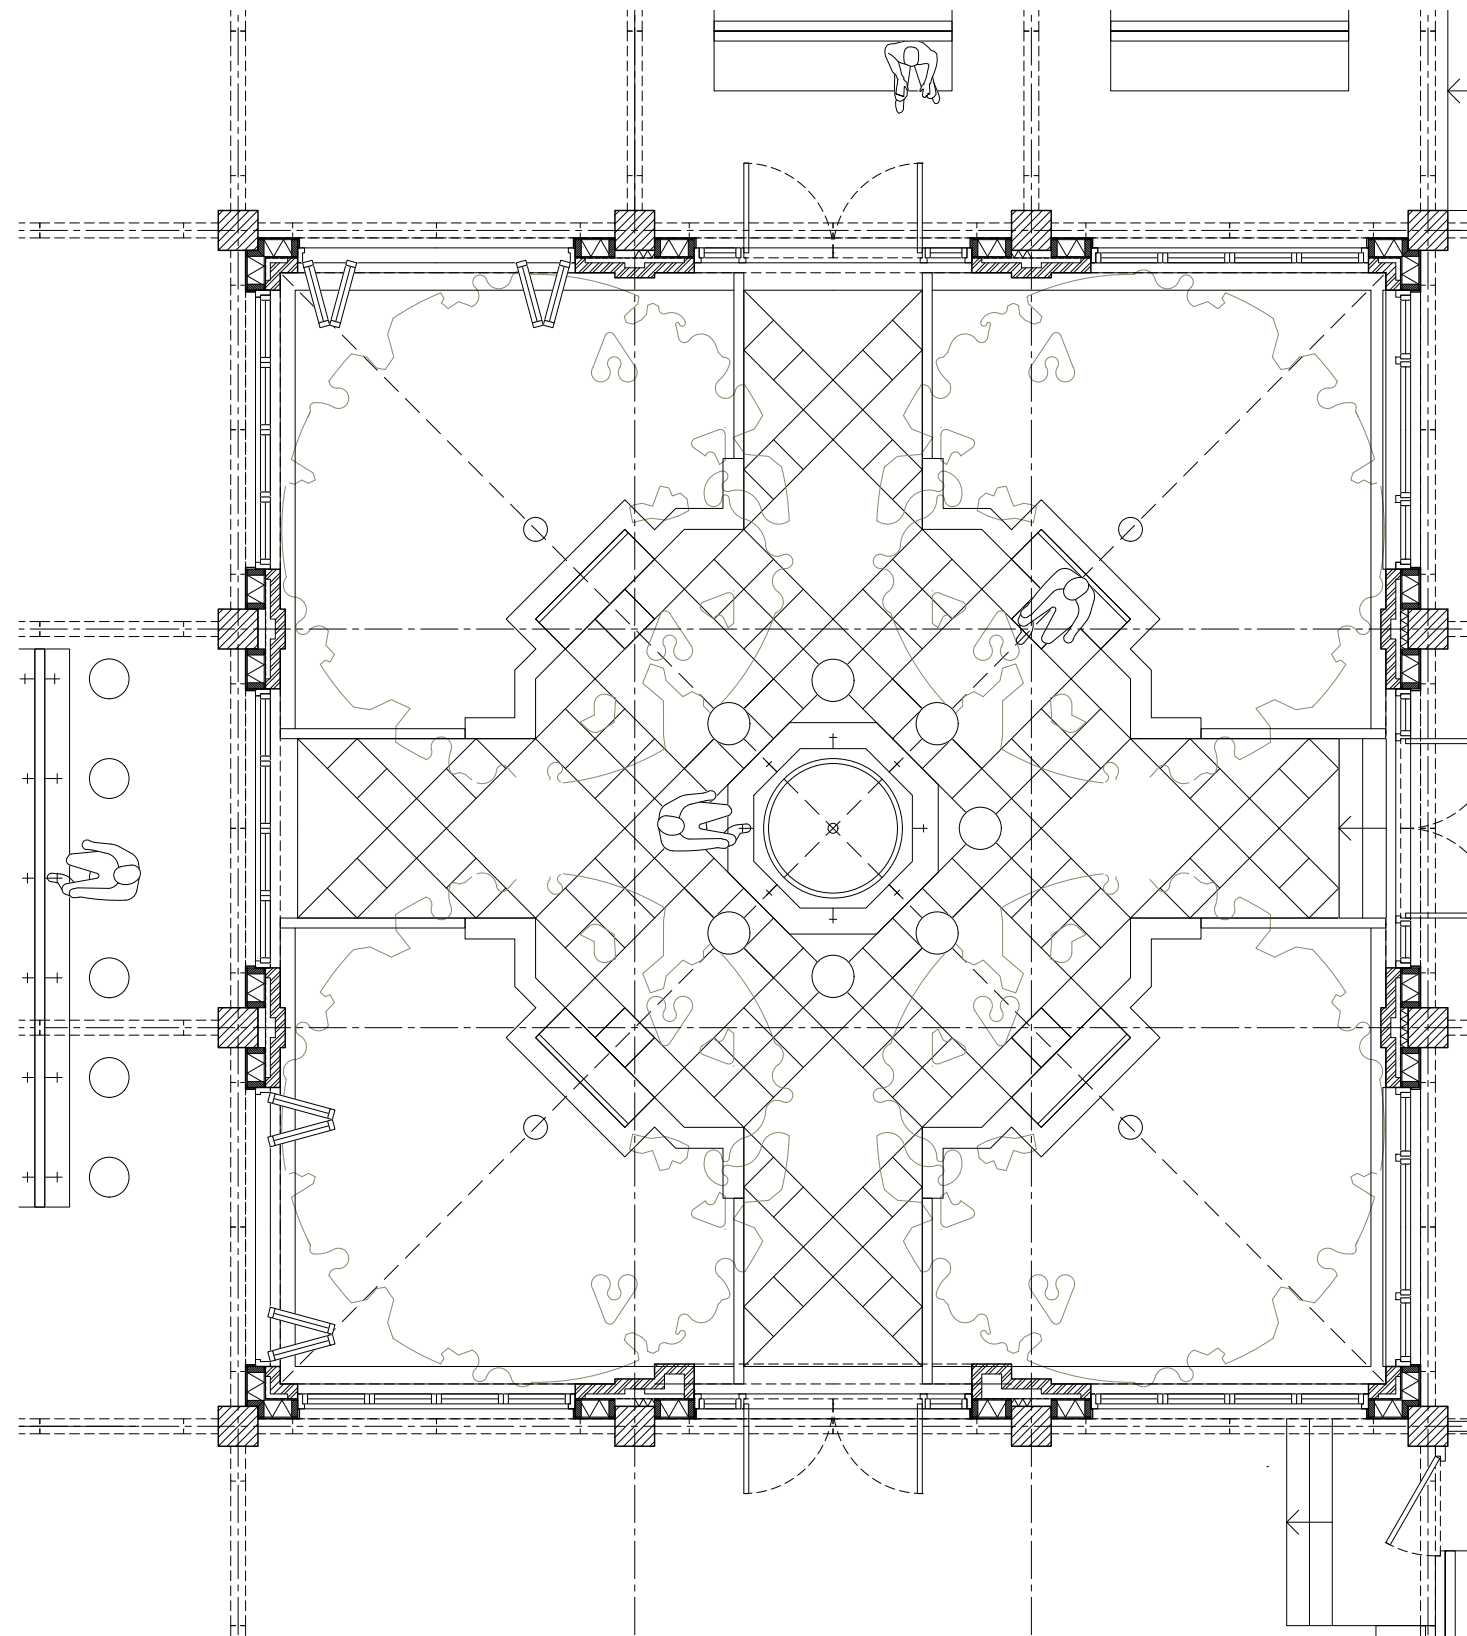

binnentuin
rituele route

één open ruimte - wisseling overspanning
rituele route

1. trap of lift
2. jas ophangen
3. schoenen wisselen
4. voeten wassen
5. bidden
6. studie
7. gesprek

route vrouwen
rituele routes