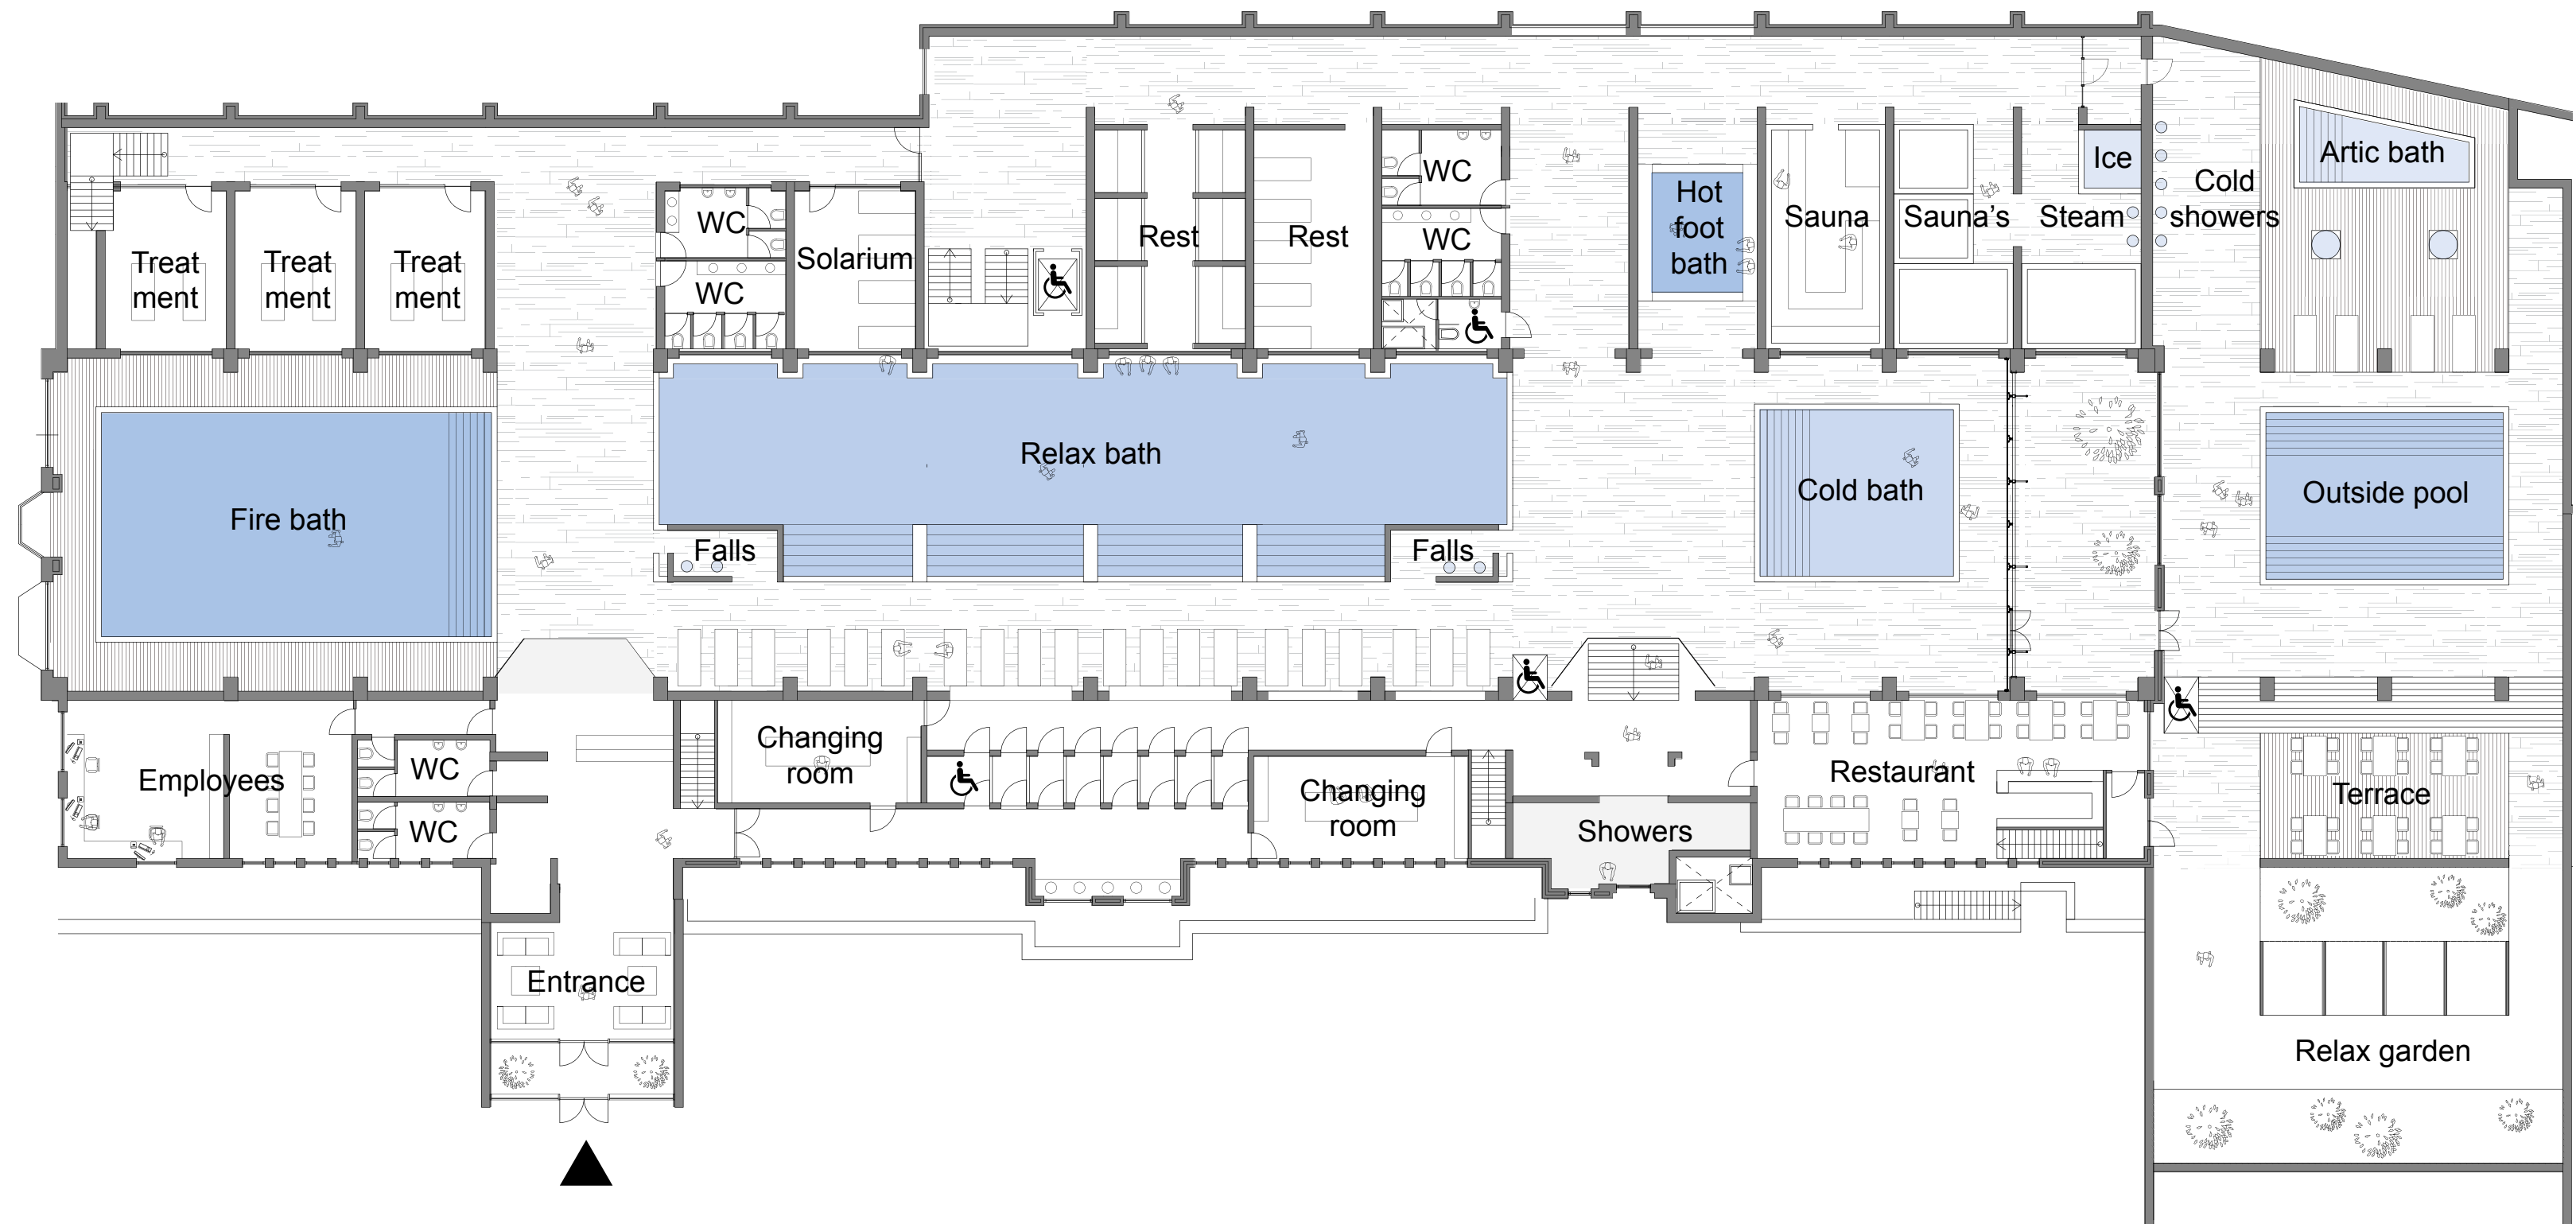

SPA ARNHEM

Plattegronden schaal 1:200

Student: Paul Mulder (4041674) Datum: 28-01-2013

Kelder 1:200

Begane grond 1:200

1e verdieping 1:200