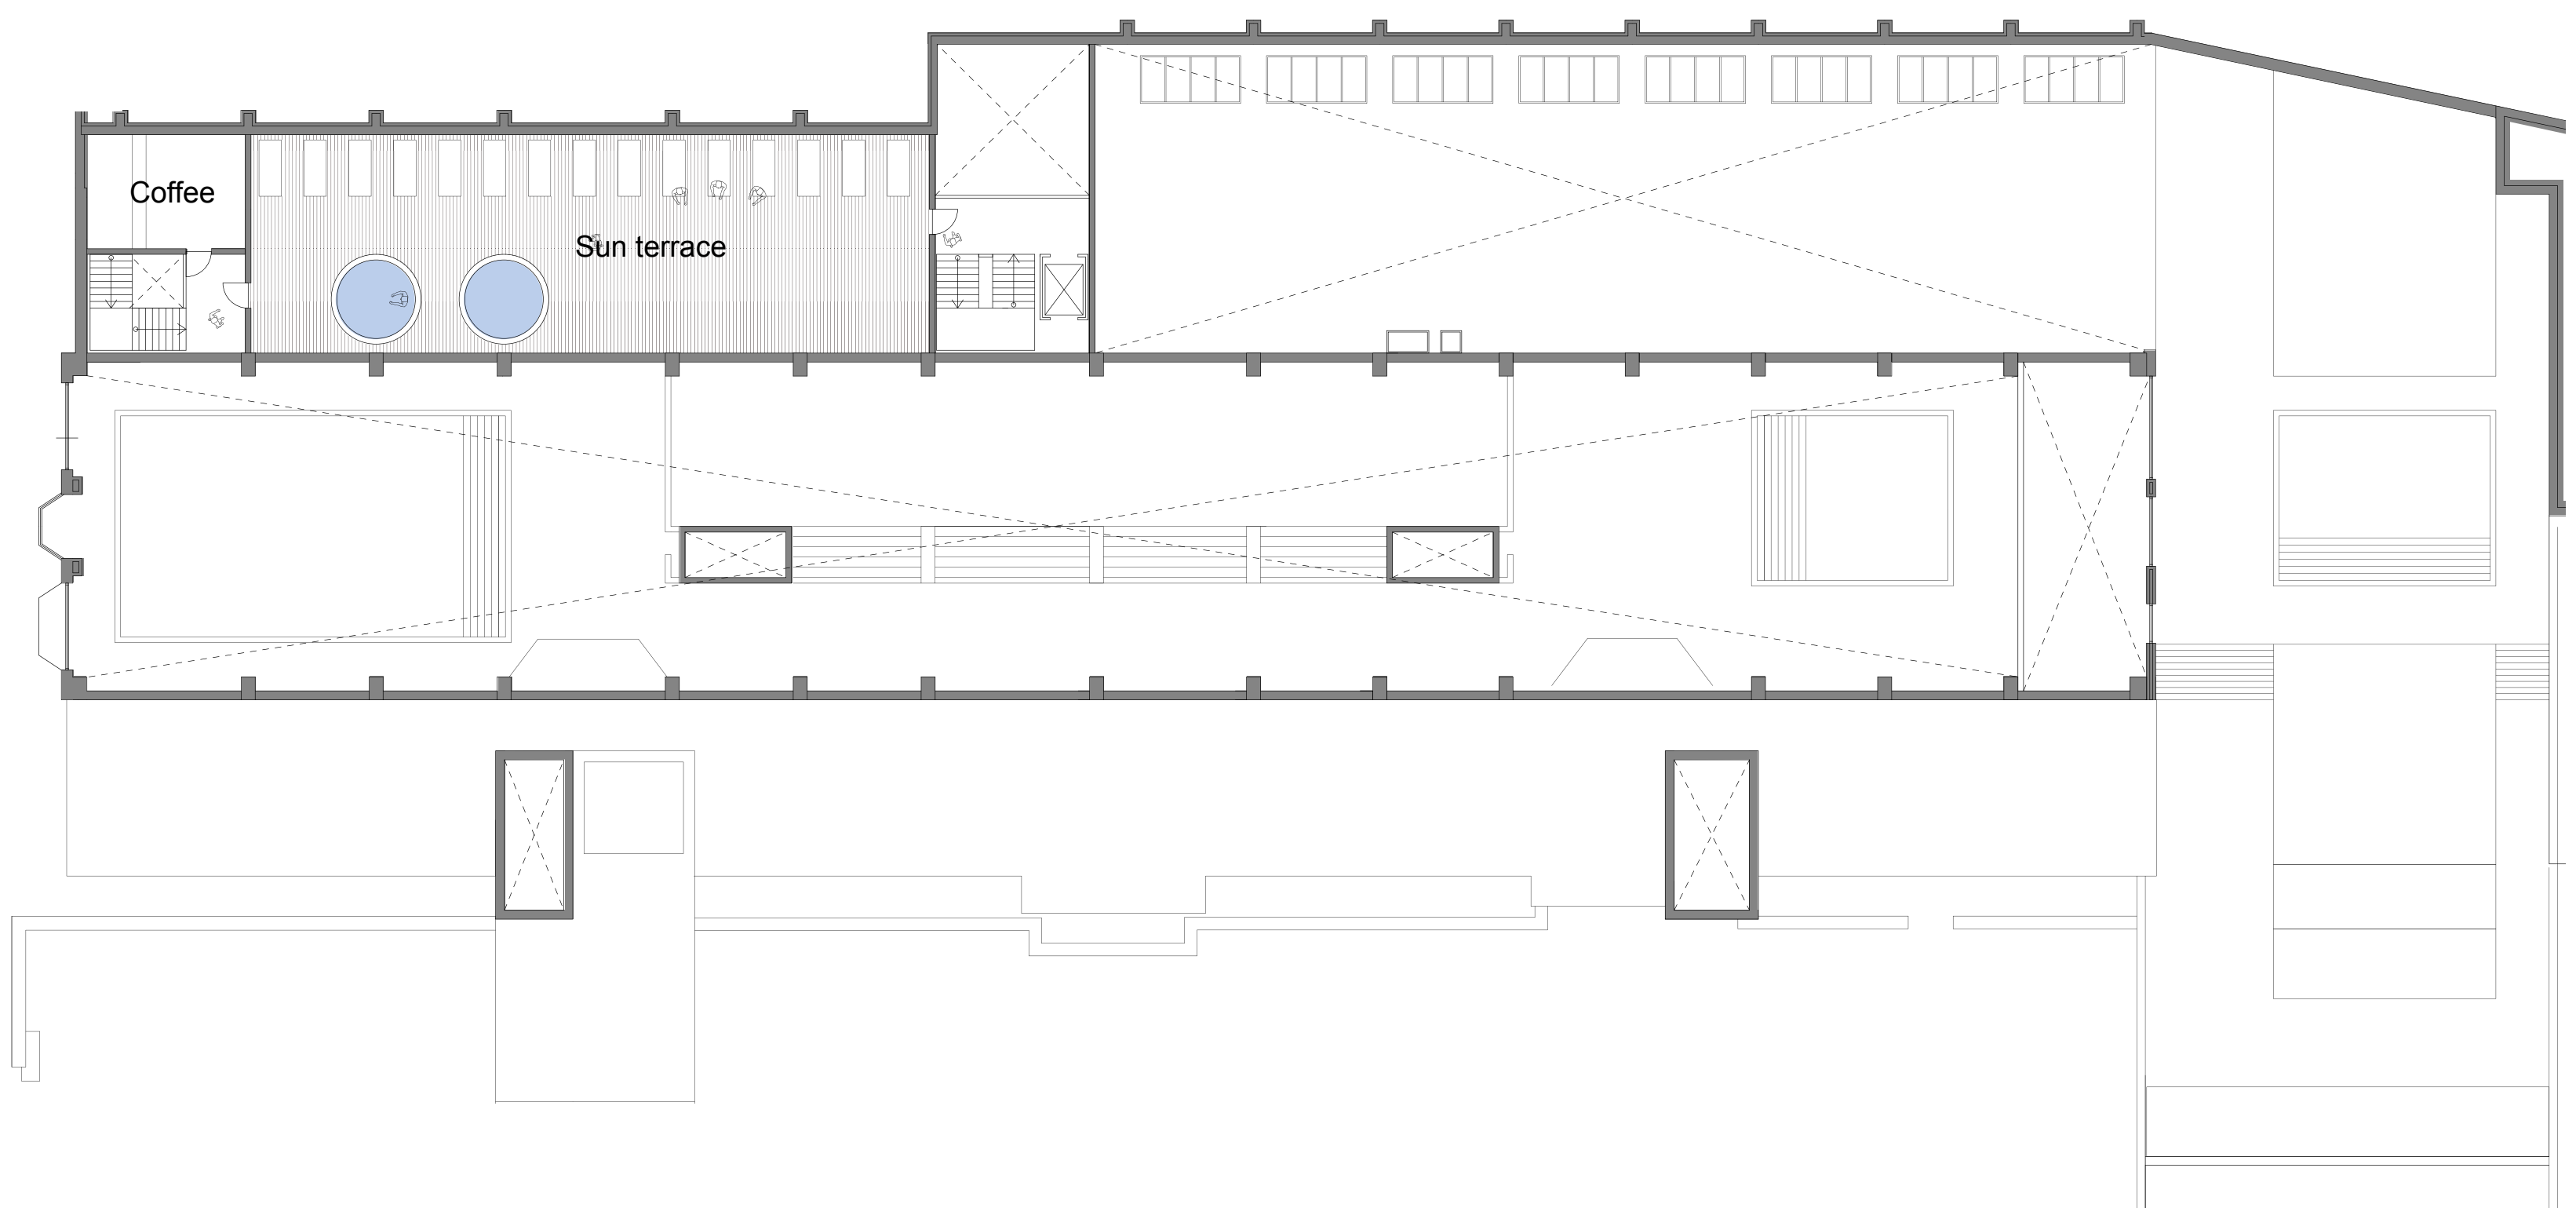

SPA ARNHEM

Plattegronden schaal 1:200

Student: Paul Mulder (4041674) Datum: 28-01-2013

Kelder 1:200

Begane grond 1:200

1e verdieping 1:200