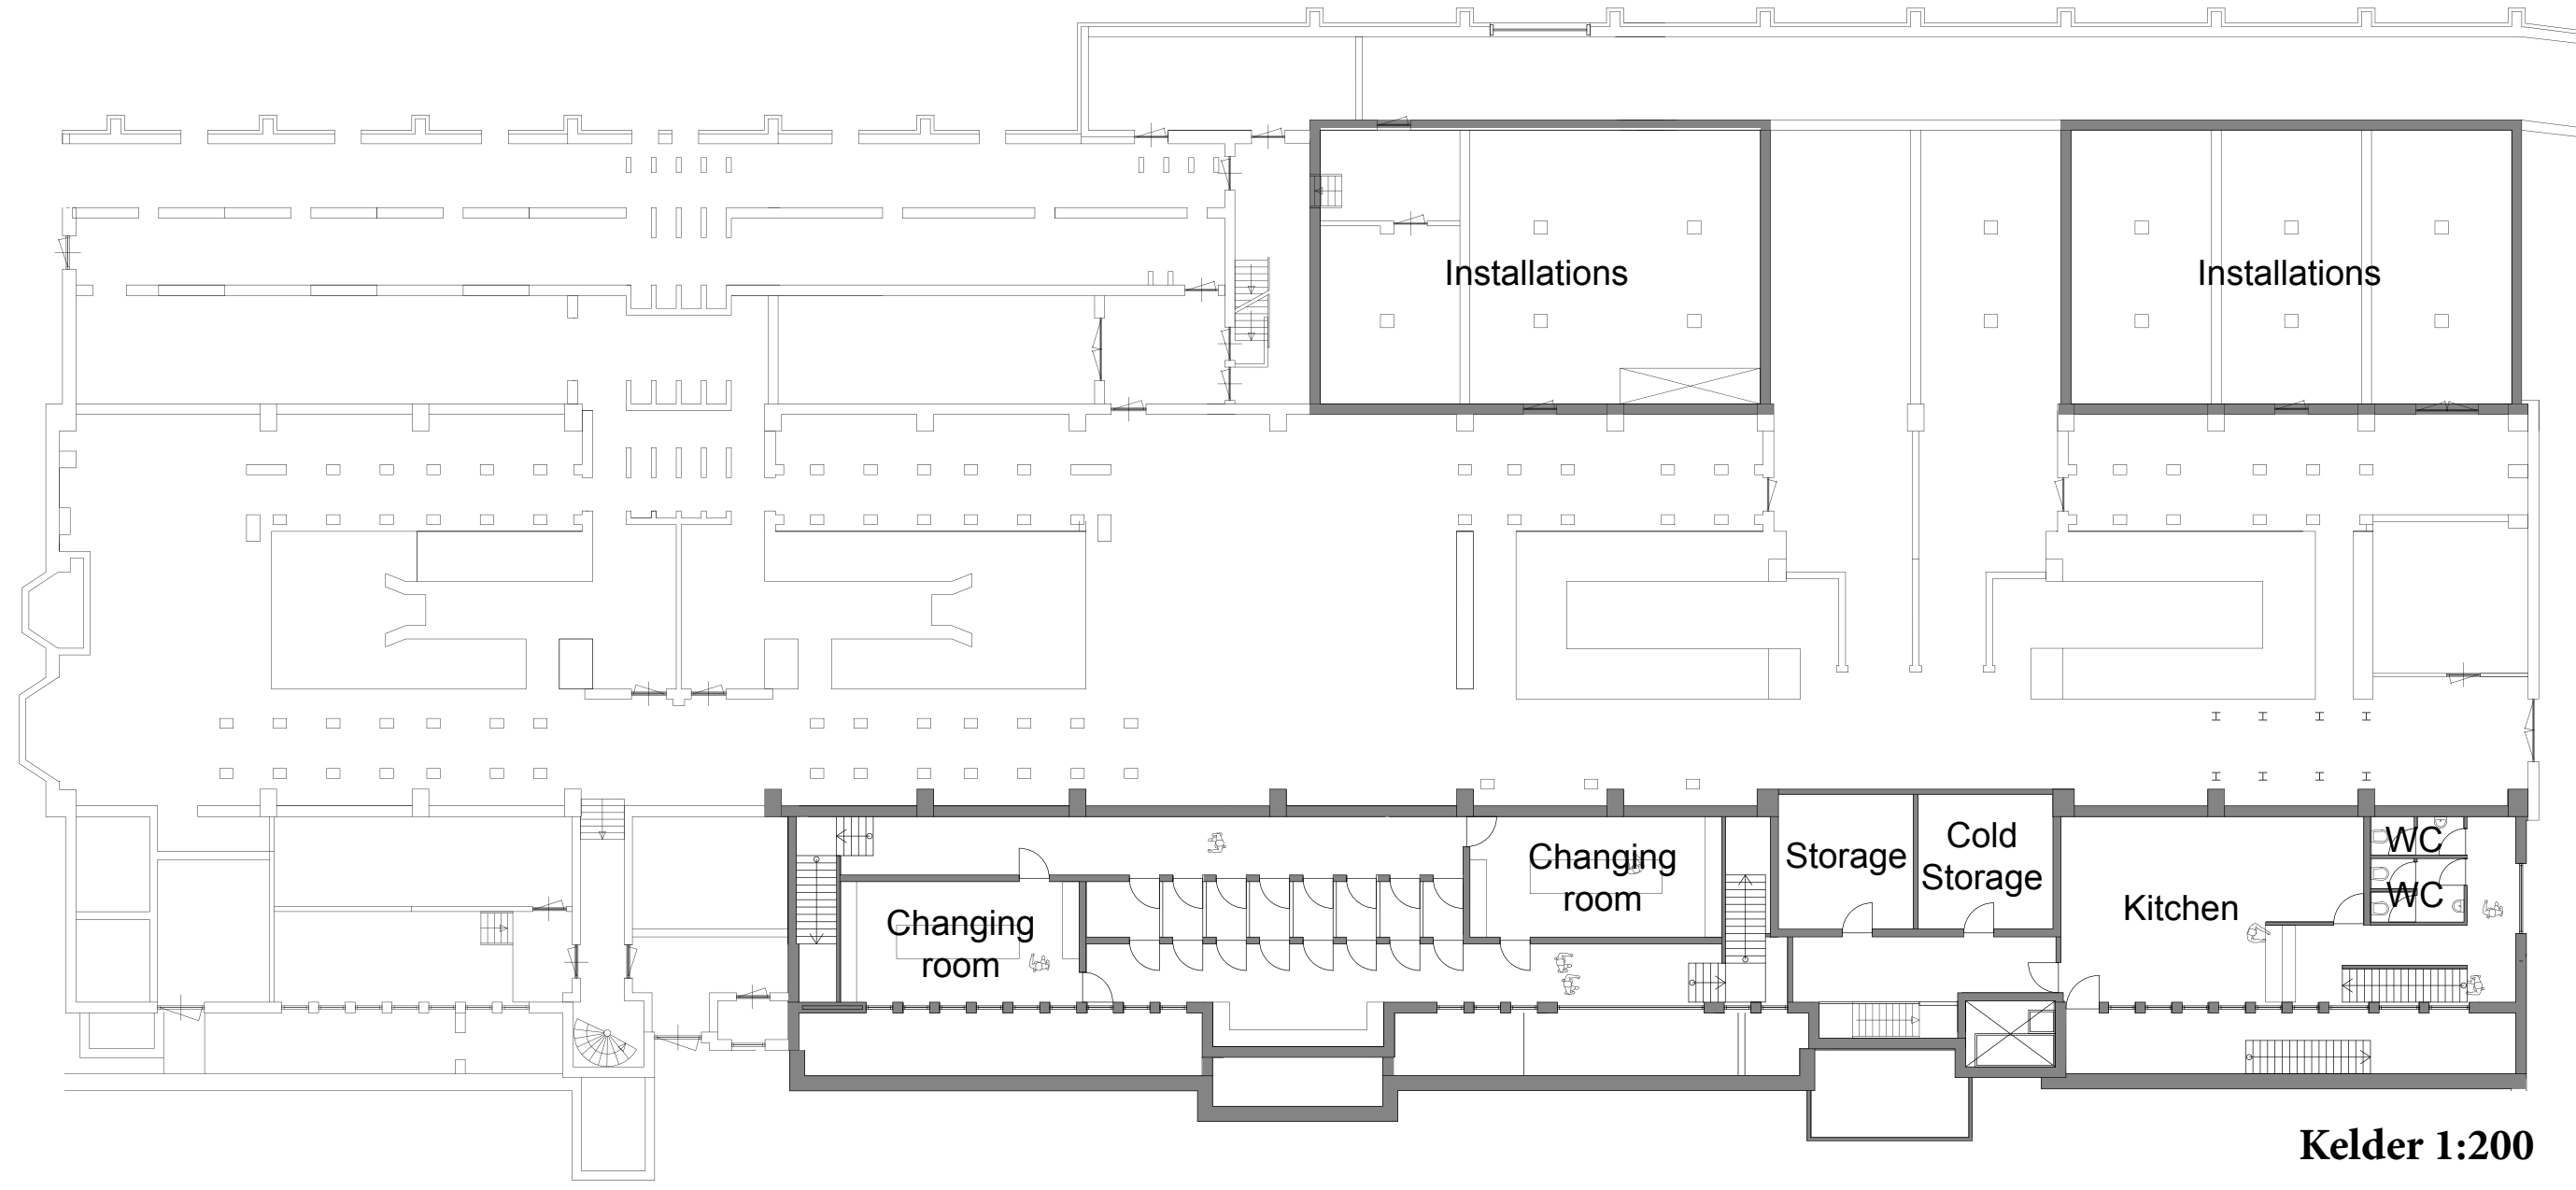

SPA ARNHEM

Plattegronden schaal 1:200

Student: Paul Mulder (4041674) Datum: 28-01-2013

Kelder 1:200

Begane grond 1:200

1e verdieping 1:200