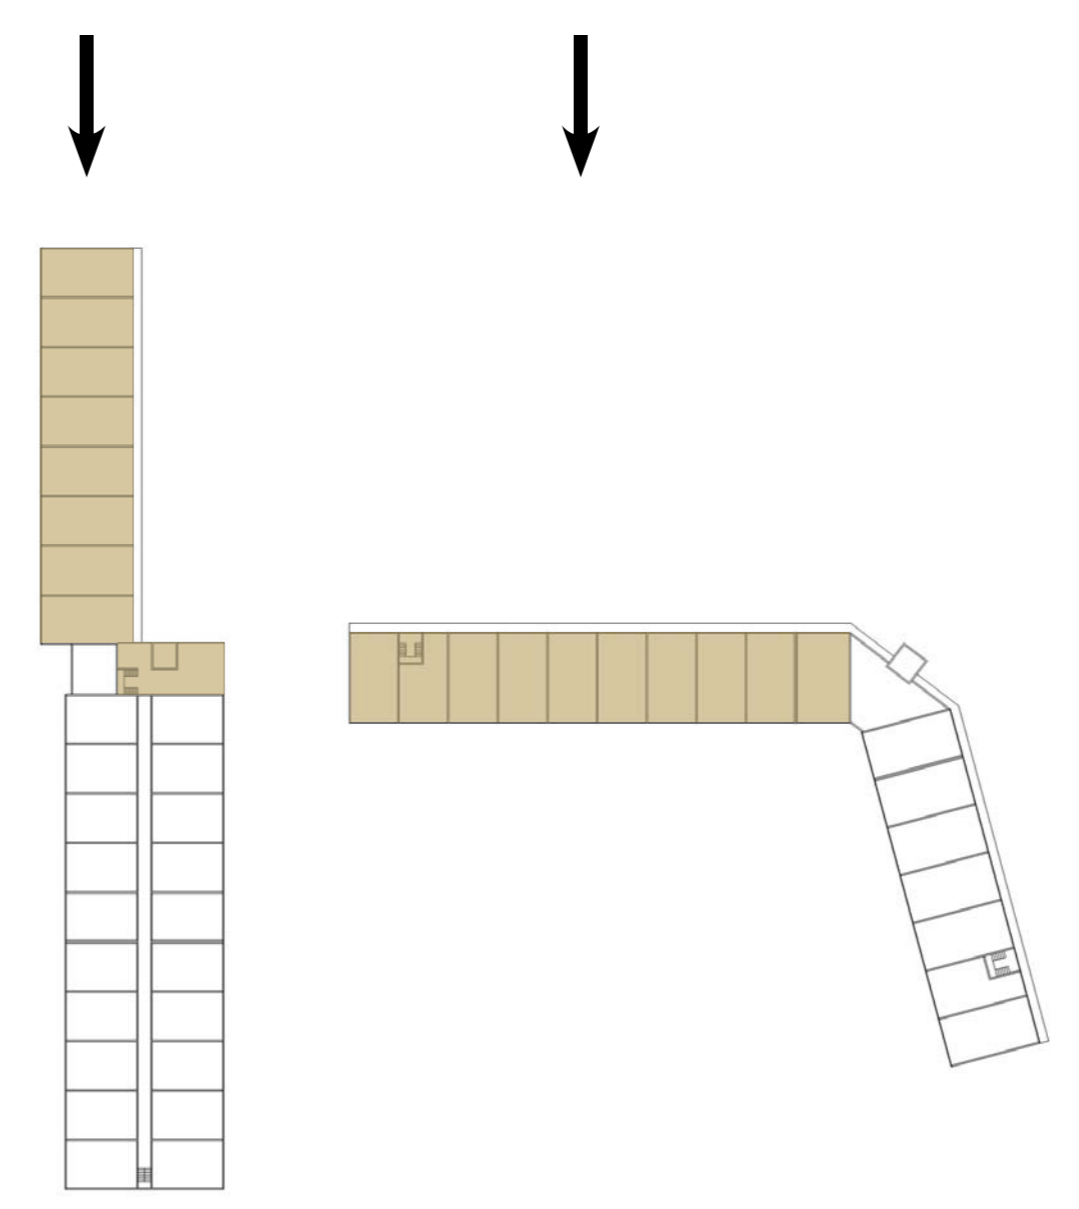

Aanzicht noordoostgevel zuidwest- en noordoostblok

1:200

Flat Energy Cube

Aanzicht noordwestgevel haakblokwest

1:200

Ventilatieconcept

Interieur appartement 'Thuishuis'

Galerij haakblokwest

Interieur collectieve ruimte zuidwestblok