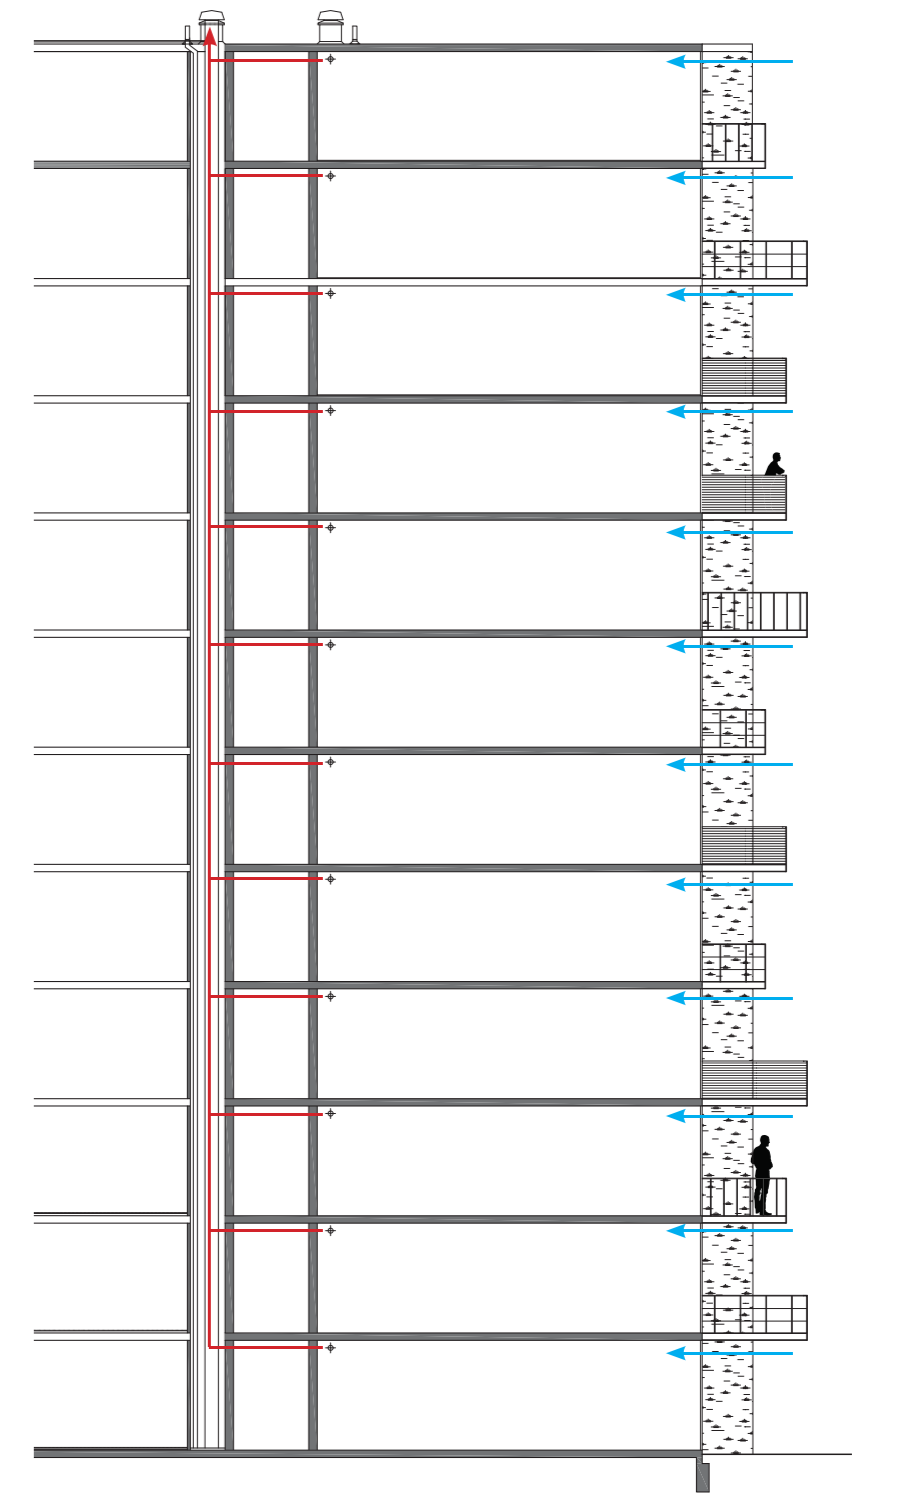

Aanzicht noordoostgevel zuidwest- en noordoostblok

1:200

Flat Energy Cube

Aanzicht noordwestgevel haakblokwest

1:200

Ventilatieconcept

Interieur appartement 'Thuishuis'

Galerij haakblokwest

Interieur collectieve ruimte zuidwestblok