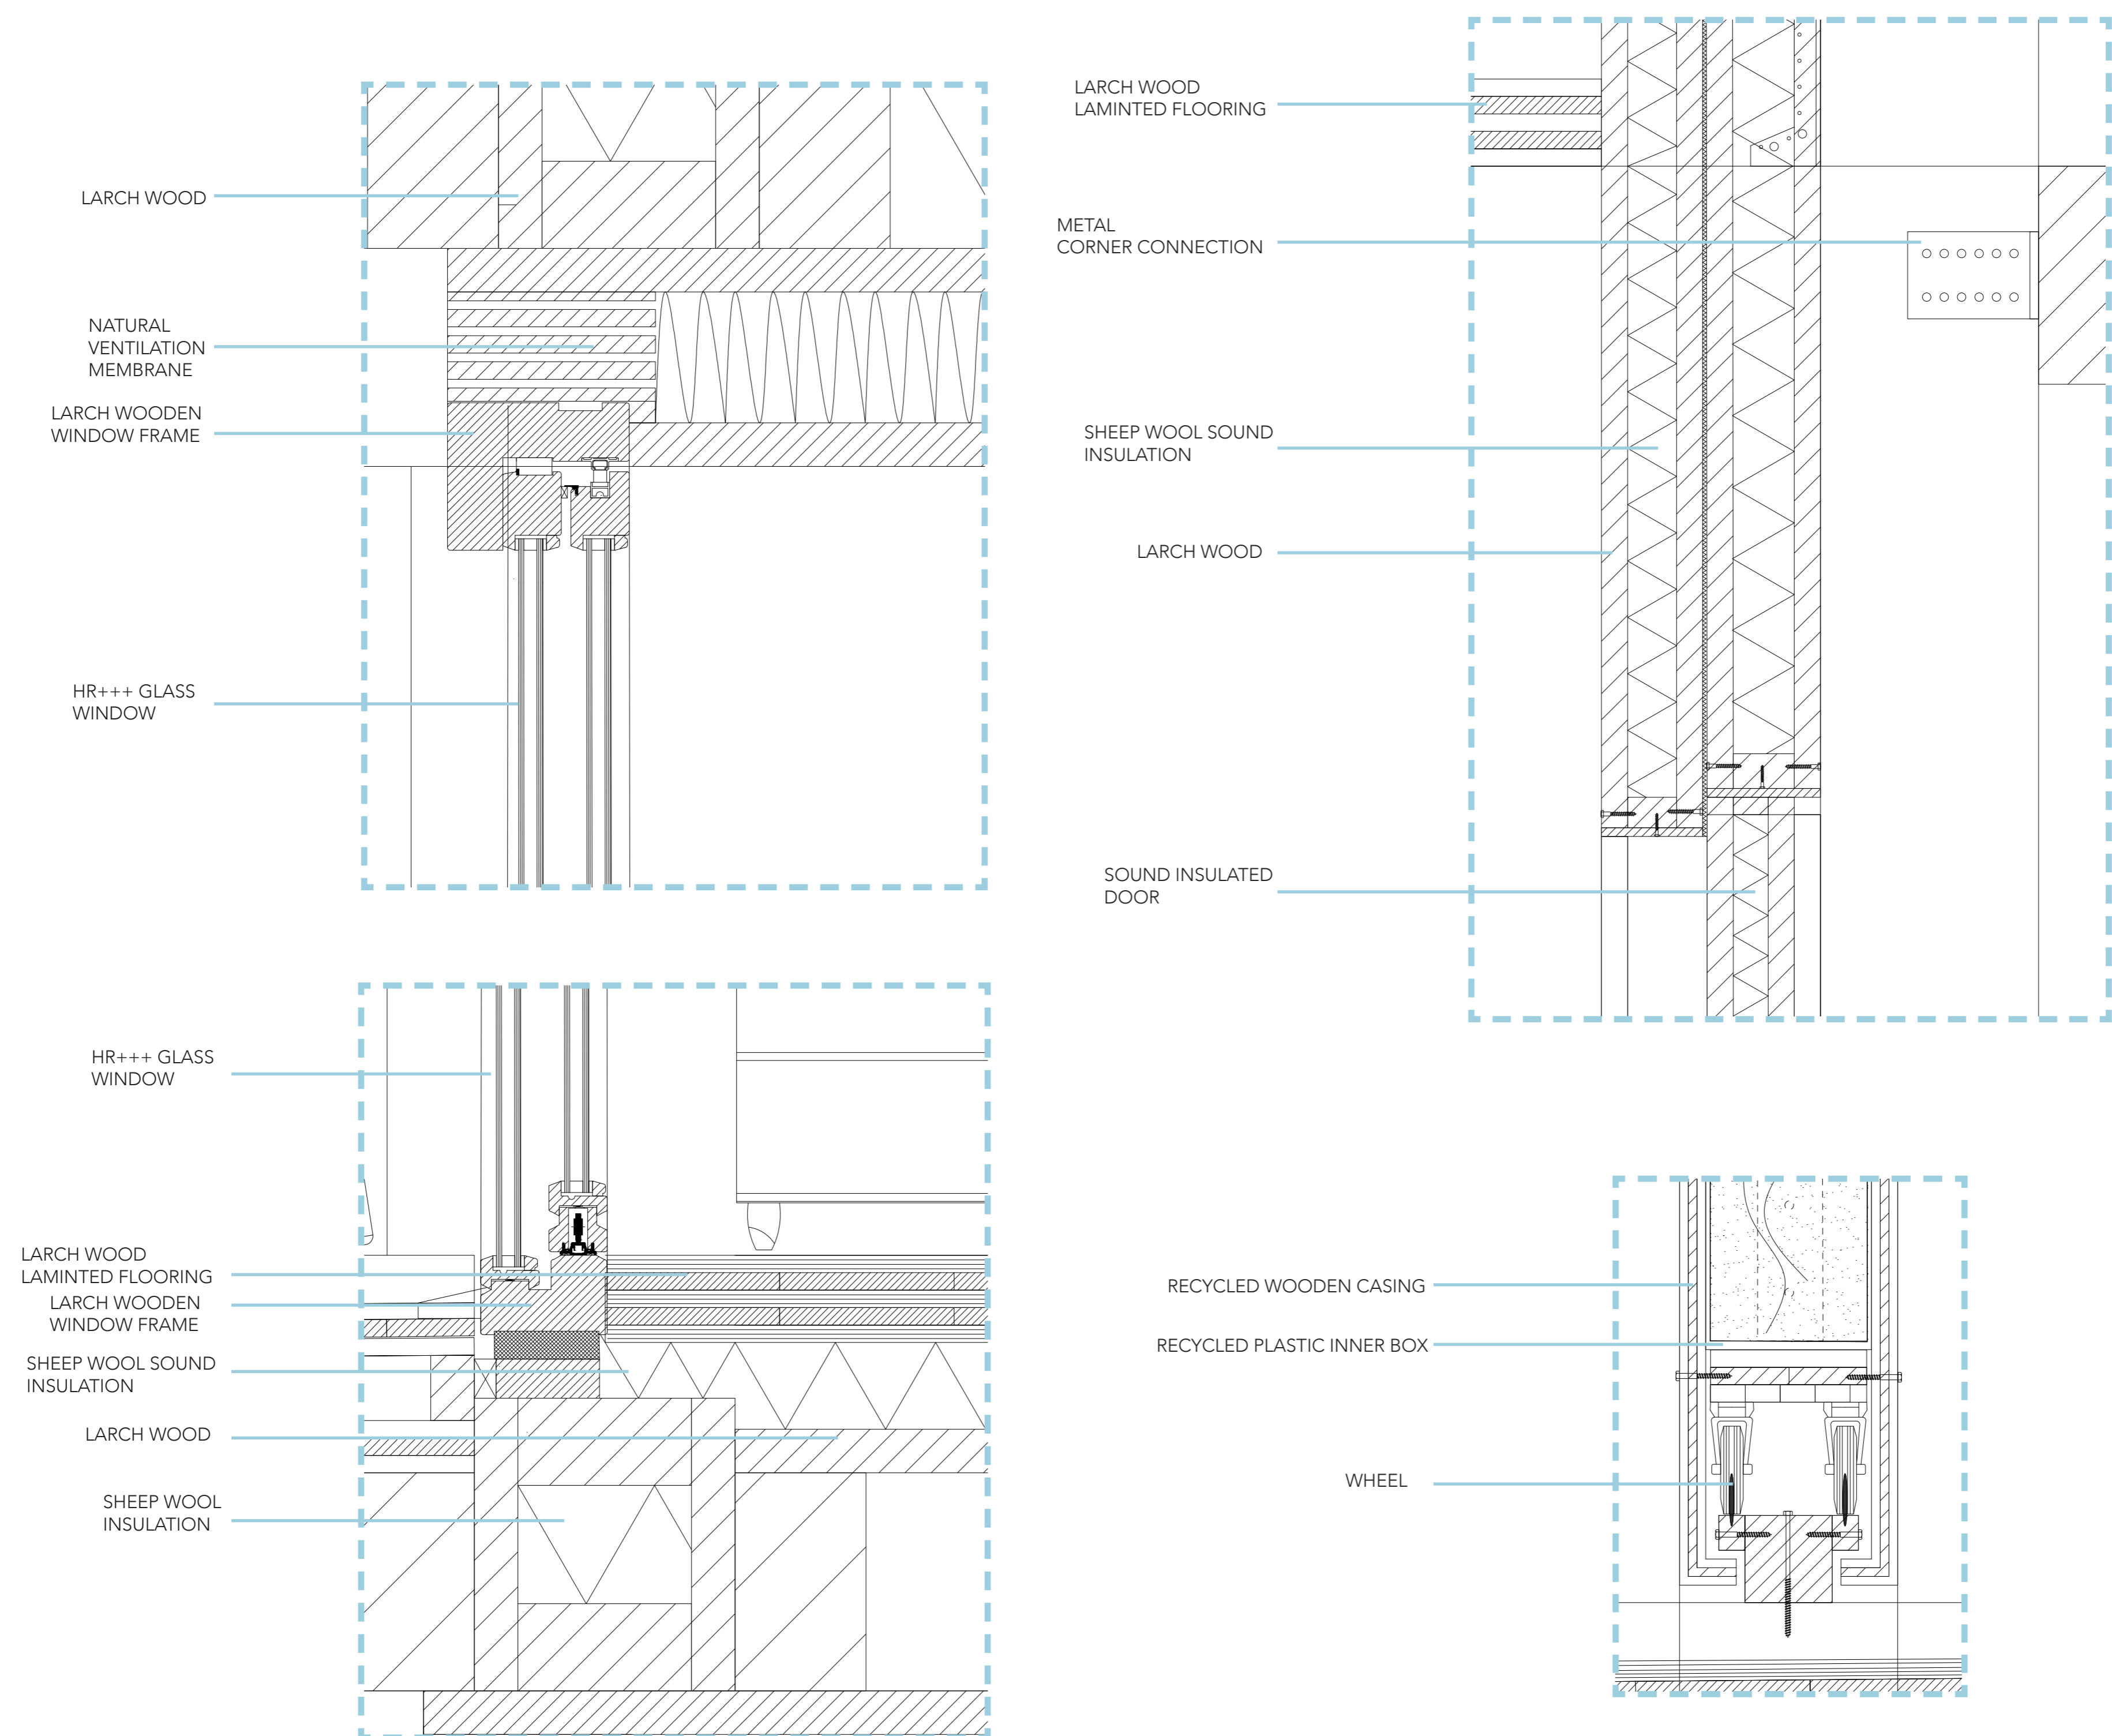

PLANS

MICHELLE REMMERS // 4147197 // POSTERS P5 PRESENTATION // 3 JULY 2018

SCALE 1:500

SCALE 1:200

0 // GROUND FLOOR

PLANS

MICHELLE REMMERS // 4147197 // POSTERS P5 PRESENTATION // 3 JULY 2018

SCALE 1:200

+4000 // FIRST FLOOR

+7500 // SECOND FLOOR

+11000 // THIRD FLOOR

+ 14500 // FOURTH FLOOR

SECTION & 1:5 DETAILS

MICHELLE REMMERS // 4147197 // POSTERS P5 PRESENTATION // 3 JULY 2018

SCALE 1:100

DETAILS SCALE 1:5

SCALE 1:20