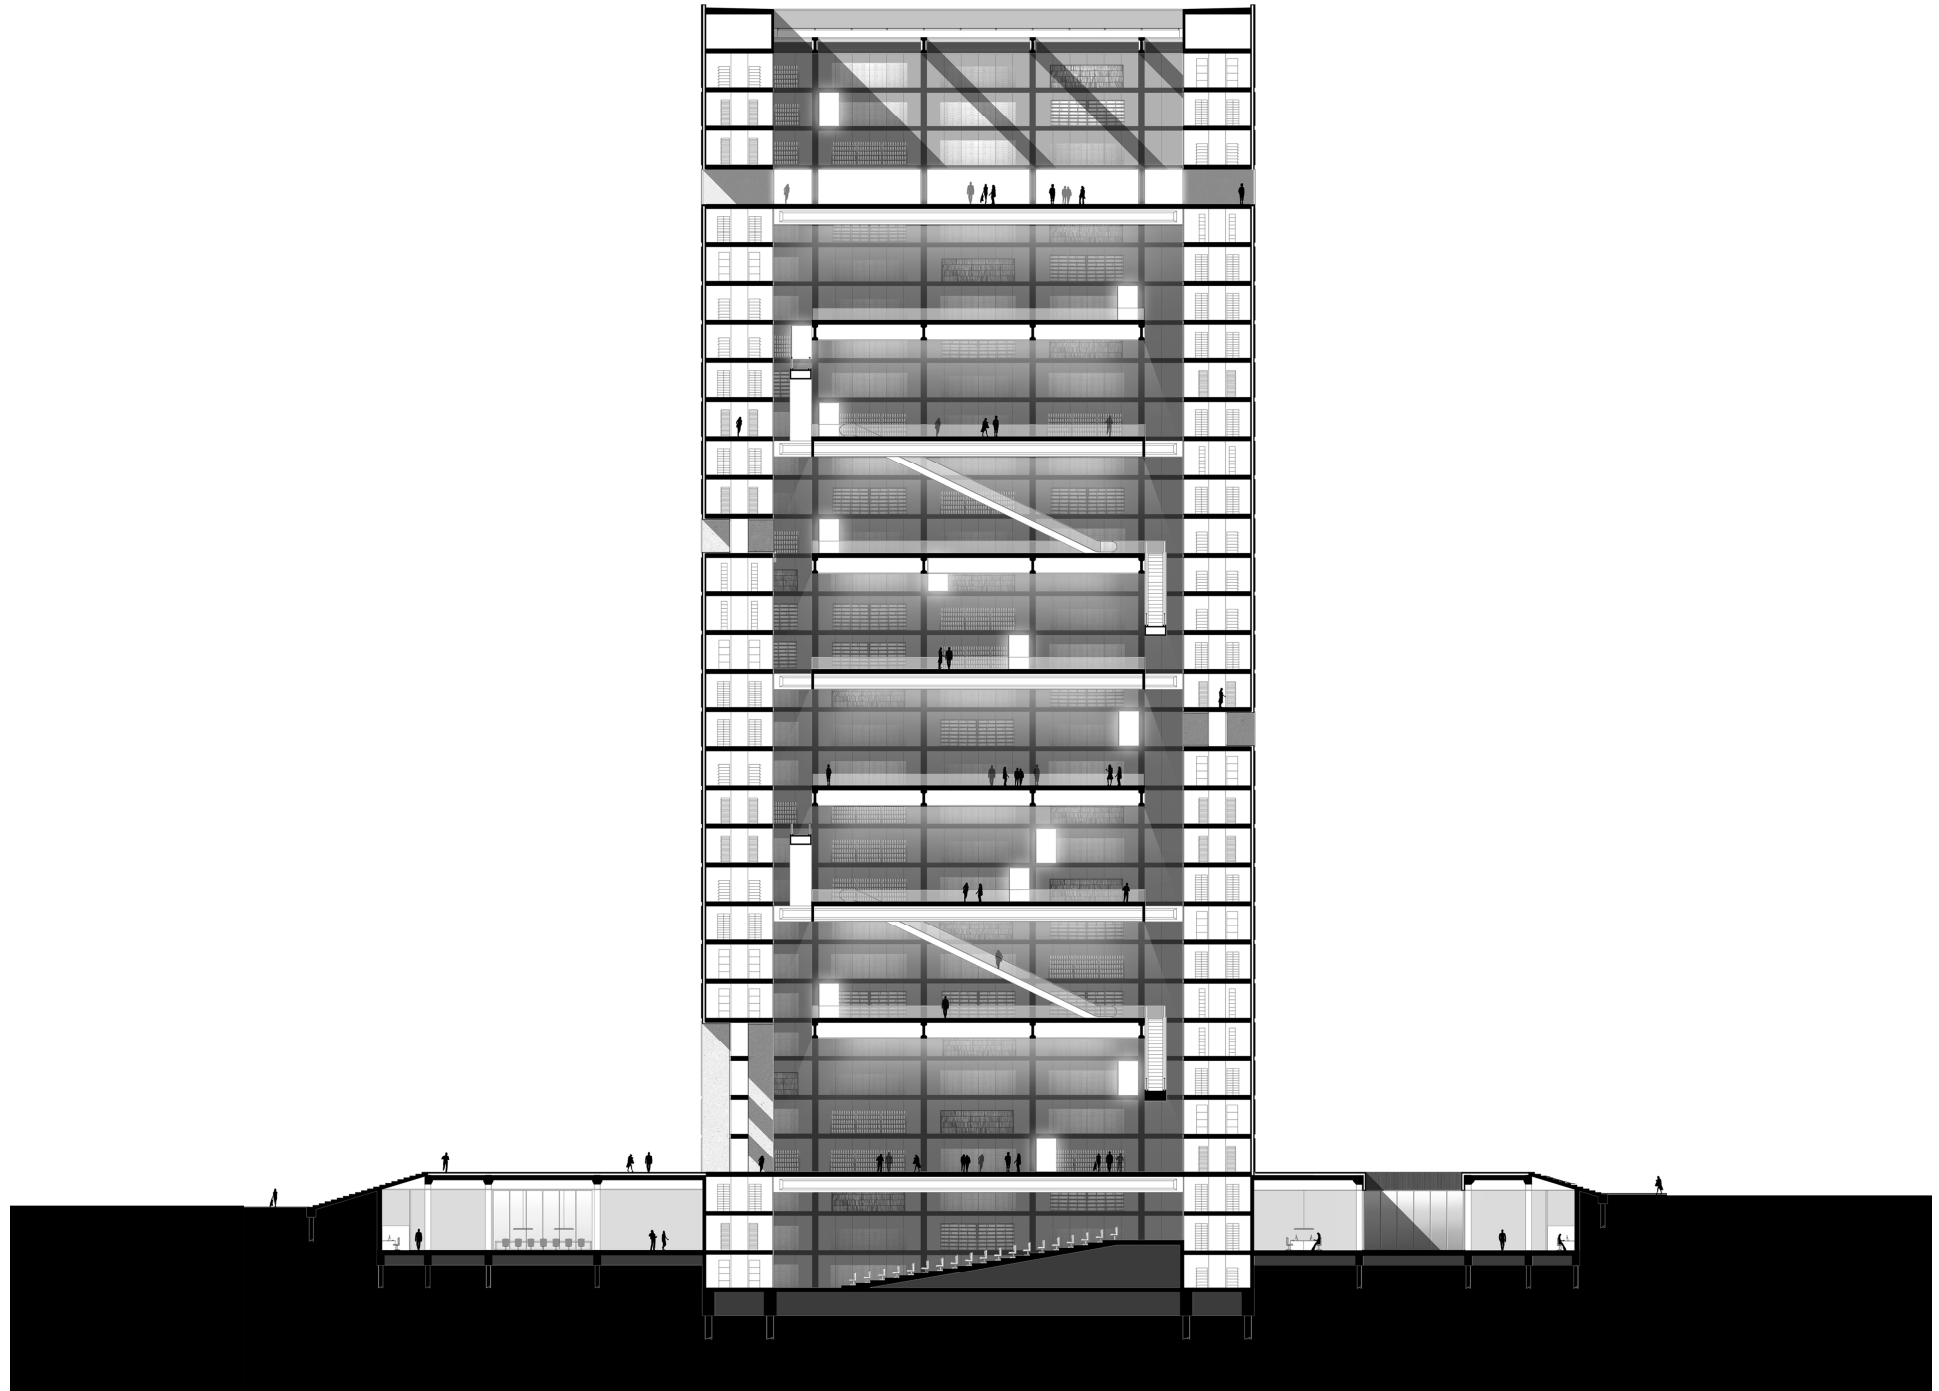

City Centre

European district

Besmė Axis

Publieke ruimte/expositie:	8200 m ²
kantoren/studieruimtes/onderhoud:	6500 m ²
Archief:	23000 m ²

S.300	T.300	A.300	B.300	C.300
S.290	T.290	A.290	B.290	C.290
S.280	T.280	A.280	B.280	C.280
S.270	T.270	A.270	B.270	C.270
S.250	T.250	A.250	B.250	C.250
S.240	T.240	A.240	B.240	C.240
S.230	T.230	A.230	B.230	C.230
S.220	T.220	A.220	B.220	C.220
S.210	T.210	A.210	B.210	C.210
S.200	T.200	A.200	B.200	C.200
S.190	T.190	A.190	B.190	C.190
S.180	T.180	A.180	B.180	C.180
S.170	T.170	A.170	B.170	C.170
S.160	T.160	A.160	B.160	C.160
S.150	T.150	A.150	B.150	C.150
S.140	T.140	A.140	B.140	C.140
S.130	T.130	A.130	B.130	C.130
S.120	T.120	A.120	B.120	C.120
S.110	T.110	A.110	B.110	C.110
S.100	T.100	A.100	B.100	C.100
S.090	T.090	A.090	B.090	C.090
S.080	T.080	A.080	B.080	C.080
S.070	T.070	A.070	B.070	C.070
S.060	T.060	A.060	B.060	C.060
S.050	T.050	A.050	B.050	C.050
S.040	T.040		B.040	C.040
S.030	T.030		B.030	C.030
S.020	T.020		B.020	C.020
S.010	T.010		B.010	C.010