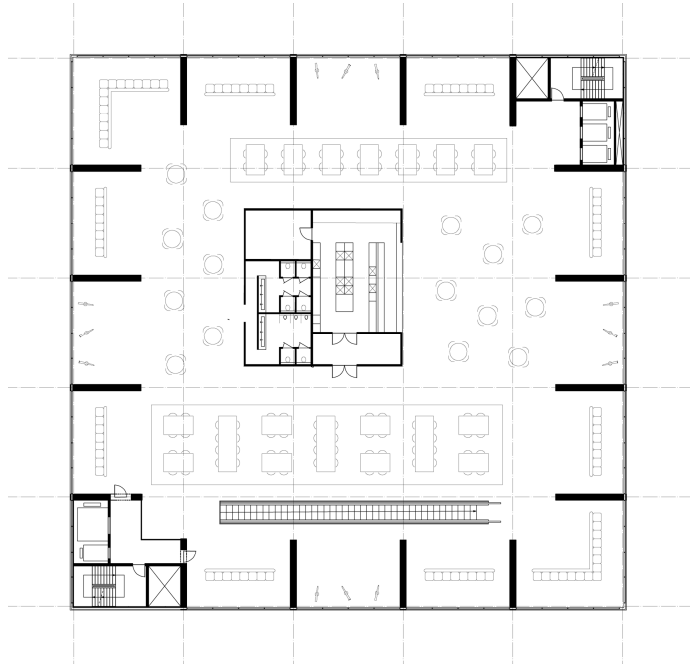

City Centre

European district

Besmė Axis

Publieke ruimte/expositie:	8200 m ²
kantoren/studieruimtes/onderhoud:	6500 m ²
Archief:	23000 m ²

S.300	T.300	A.300	B.300	C.300
S.290	T.290	A.290	B.290	C.290
S.280	T.280	A.280	B.280	C.280
S.270	T.270	A.270	B.270	C.270
S.250	T.250	A.250	B.250	C.250
S.240	T.240	A.240	B.240	C.240
S.230	T.230	A.230	B.230	C.230
S.220	T.220	A.220	B.220	C.220
S.210	T.210	A.210	B.210	C.210
S.200	T.200	A.200	B.200	C.200
S.190	T.190	A.190	B.190	C.190
S.180	T.180	A.180	B.180	C.180
S.170	T.170	A.170	B.170	C.170
S.160	T.160	A.160	B.160	C.160
S.150	T.150	A.150	B.150	C.150
S.140	T.140	A.140	B.140	C.140
S.130	T.130	A.130	B.130	C.130
S.120	T.120	A.120	B.120	C.120
S.110	T.110	A.110	B.110	C.110
S.100	T.100	A.100	B.100	C.100
S.090	T.090	A.090	B.090	C.090
S.080	T.080	A.080	B.080	C.080
S.070	T.070	A.070	B.070	C.070
S.060	T.060	A.060	B.060	C.060
S.050	T.050	A.050	B.050	C.050
S.040	T.040		B.040	C.040
S.030	T.030		B.030	C.030
S.020	T.020		B.020	C.020
S.010	T.010		B.010	C.010

	O.120	P.120	Q.120	
	O.110	P.110	 Q.110	
	O.100	P.100 	Q.100	
	O.090	P.090	Q.090	
	O.080	P.080	Q.090	