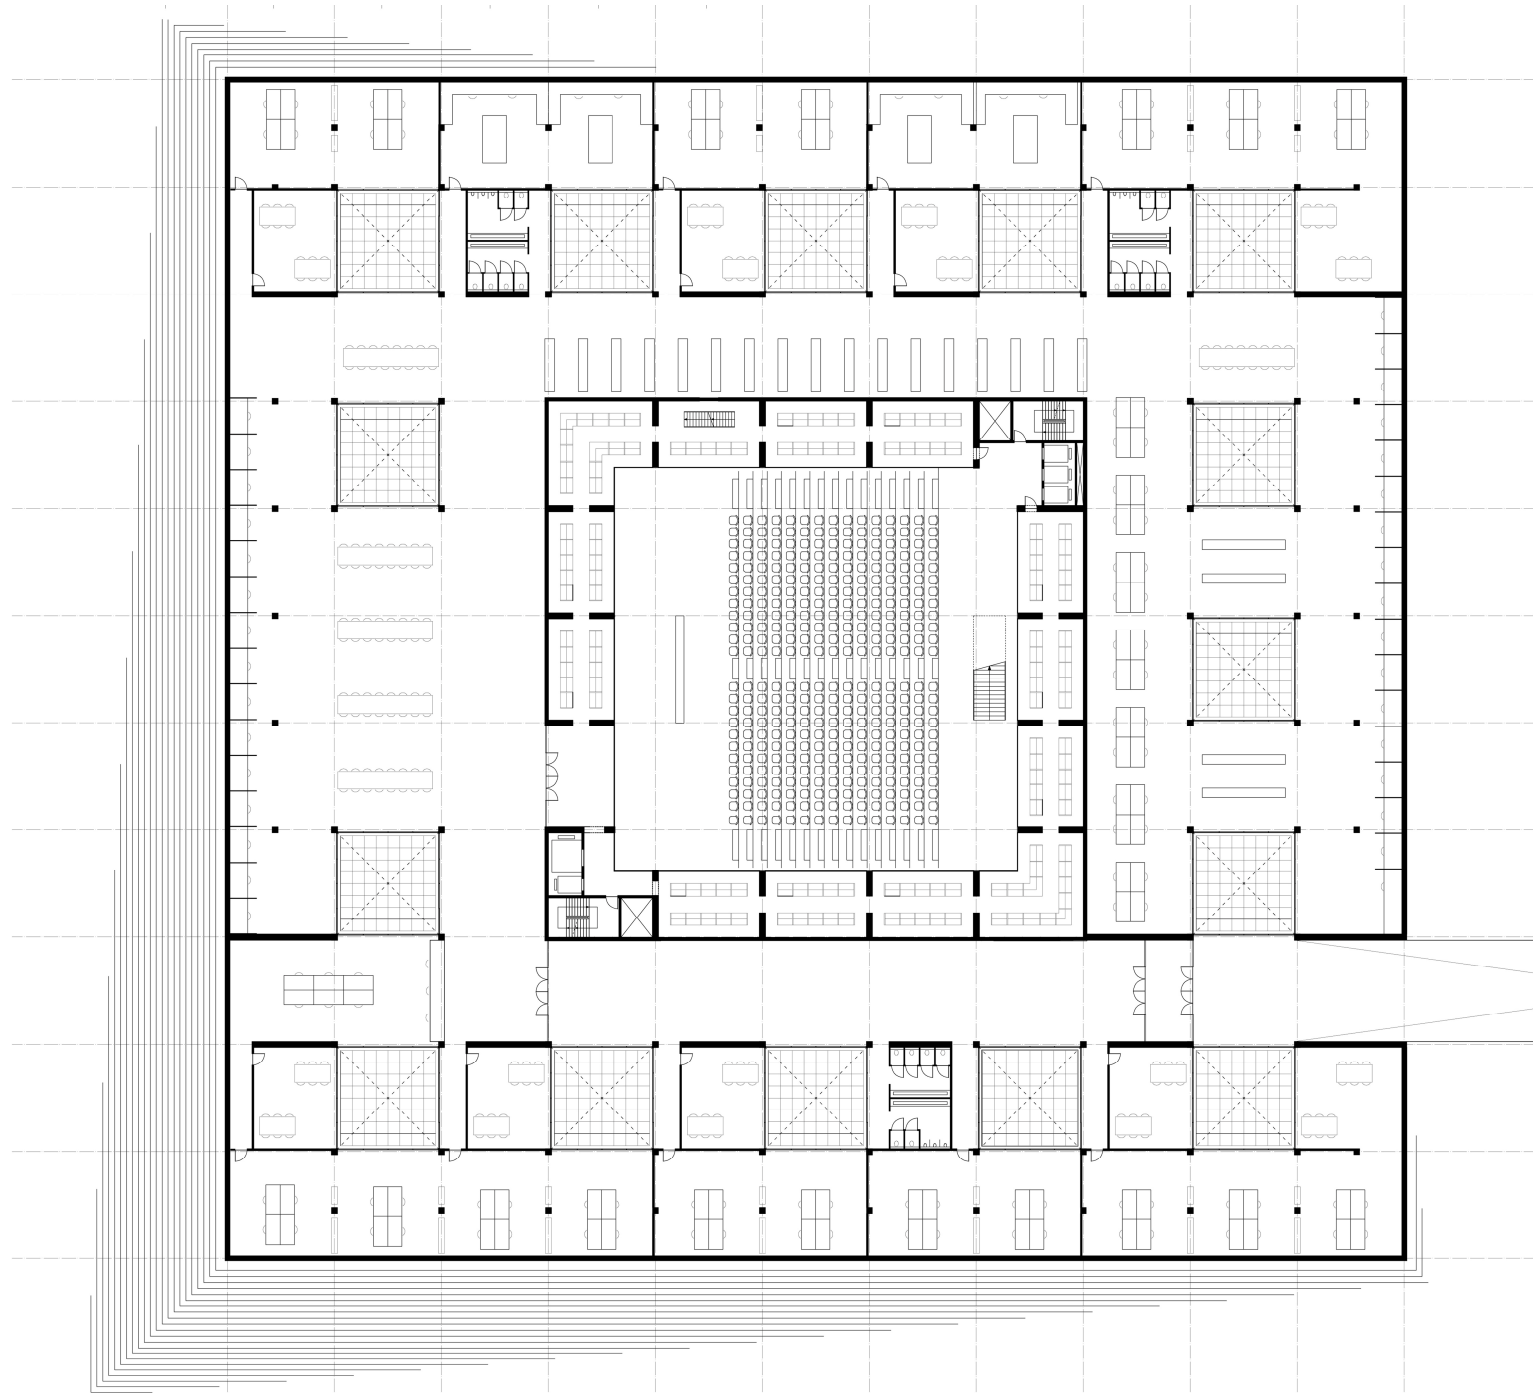

City Centre

European district

Besmė Axis

Publieke ruimte/expositie:	8200 m ²
kantoren/studieruimtes/onderhoud:	6500 m ²
Archief:	23000 m ²

S.300	T.300	A.300	B.300	C.300
S.290	T.290	A.290	B.290	C.290
S.280	T.280	A.280	B.280	C.280
S.270	T.270	A.270	B.270	C.270
S.250	T.250	A.250	B.250	C.250
S.240	T.240	A.240	B.240	C.240
S.230	T.230	A.230	B.230	C.230
S.220	T.220	A.220	B.220	C.220
S.210	T.210	A.210	B.210	C.210
S.200	T.200	A.200	B.200	C.200
S.190	T.190	A.190	B.190	C.190
S.180	T.180	A.180	B.180	C.180
S.170	T.170	A.170	B.170	C.170
S.160	T.160	A.160	B.160	C.160
S.150	T.150	A.150	B.150	C.150
S.140	T.140	A.140	B.140	C.140
S.130	T.130	A.130	B.130	C.130
S.120	T.120	A.120	B.120	C.120
S.110	T.110	A.110	B.110	C.110
S.100	T.100	A.100	B.100	C.100
S.090	T.090	A.090	B.090	C.090
S.080	T.080	A.080	B.080	C.080
S.070	T.070	A.070	B.070	C.070
S.060	T.060	A.060	B.060	C.060
S.050	T.050	A.050	B.050	C.050
S.040	T.040		B.040	C.040
S.030	T.030		B.030	C.030
S.020	T.020		B.020	C.020
S.010	T.010		B.010	C.010

	O.120	P.120	Q.120	
	O.110	P.110	 Q.110	
	O.100	P.100 	Q.100	
	O.090	P.090	Q.090	
	O.080	P.080	Q.090	