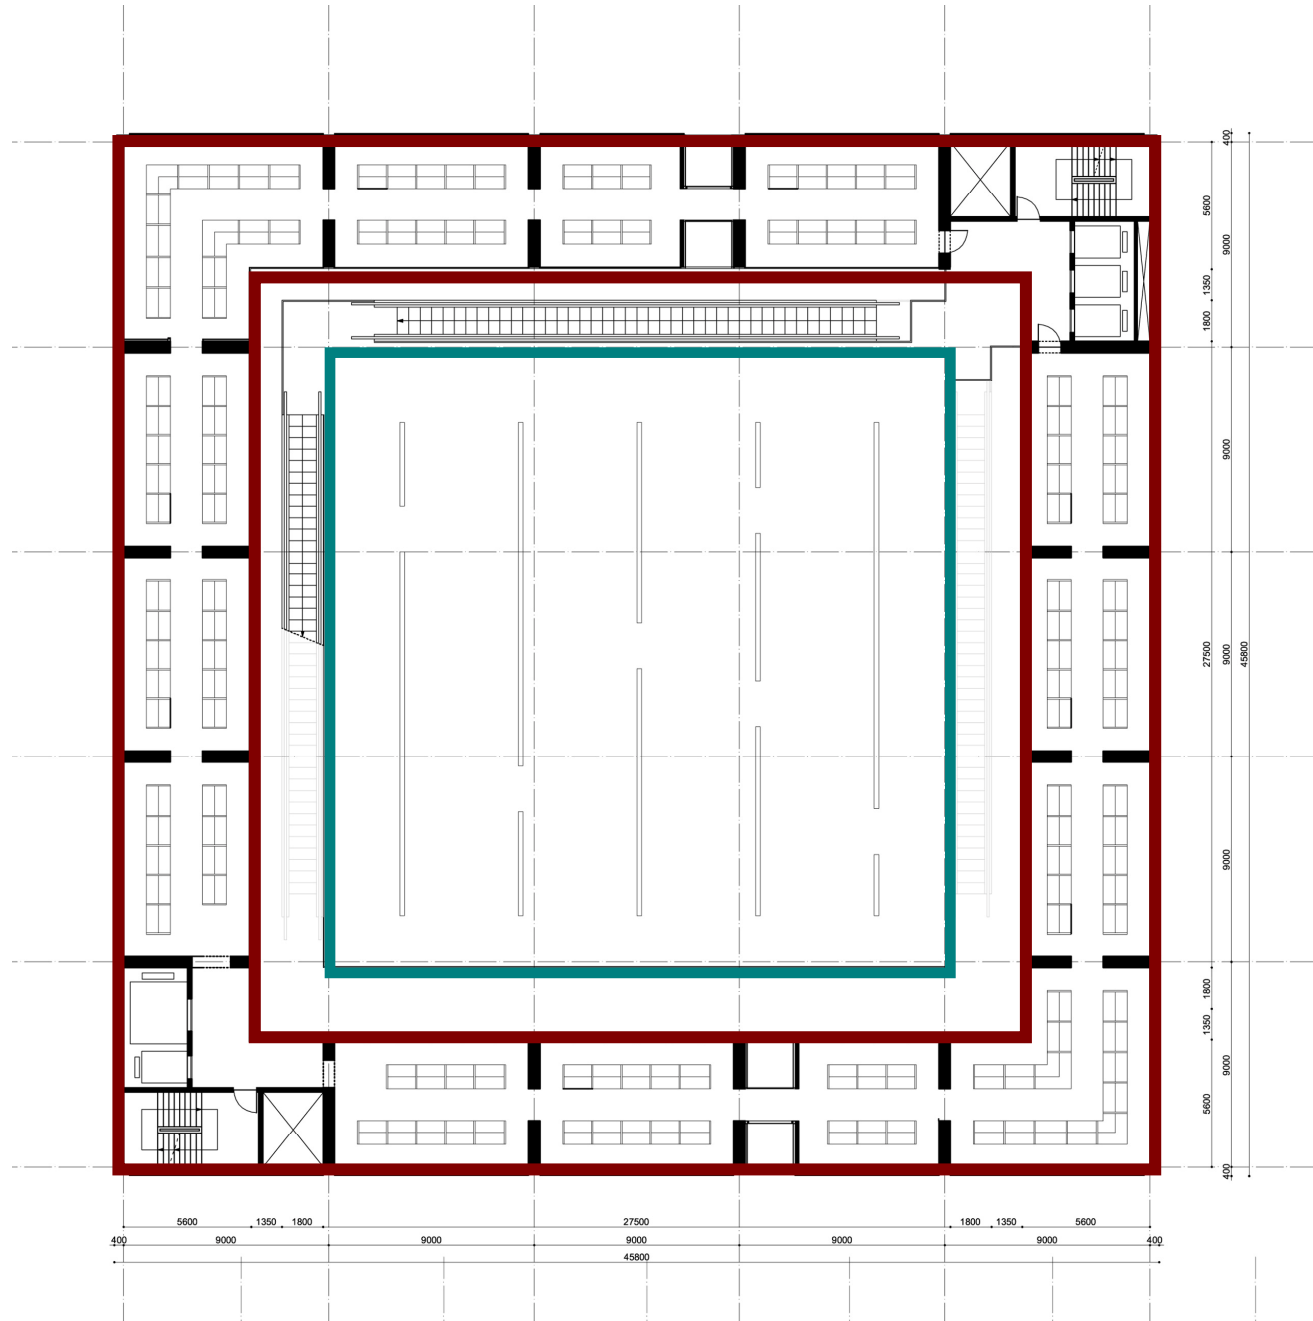

City Centre

European district

Besmė Axis

Publieke ruimte/expositie:	8200 m ²
kantoren/studieruimtes/onderhoud:	6500 m ²
Archief:	23000 m ²

S.300	T.300	A.300	B.300	C.300
S.290	T.290	A.290	B.290	C.290
S.280	T.280	A.280	B.280	C.280
S.270	T.270	A.270	B.270	C.270
S.250	T.250	A.250	B.250	C.250
S.240	T.240	A.240	B.240	C.240
S.230	T.230	A.230	B.230	C.230
S.220	T.220	A.220	B.220	C.220
S.210	T.210	A.210	B.210	C.210
S.200	T.200	A.200	B.200	C.200
S.190	T.190	A.190	B.190	C.190
S.180	T.180	A.180	B.180	C.180
S.170	T.170	A.170	B.170	C.170
S.160	T.160	A.160	B.160	C.160
S.150	T.150	A.150	B.150	C.150
S.140	T.140	A.140	B.140	C.140
S.130	T.130	A.130	B.130	C.130
S.120	T.120	A.120	B.120	C.120
S.110	T.110	A.110	B.110	C.110
S.100	T.100	A.100	B.100	C.100
S.090	T.090	A.090	B.090	C.090
S.080	T.080	A.080	B.080	C.080
S.070	T.070	A.070	B.070	C.070
S.060	T.060	A.060	B.060	C.060
S.050	T.050	A.050	B.050	C.050
S.040	T.040		B.040	C.040
S.030	T.030		B.030	C.030
S.020	T.020		B.020	C.020
S.010	T.010		B.010	C.010

	O.120	P.120	Q.120	
	O.110	P.110	 Q.110	
	O.100	P.100 	Q.100	
	O.090	P.090	Q.090	
	O.080	P.080	Q.090	