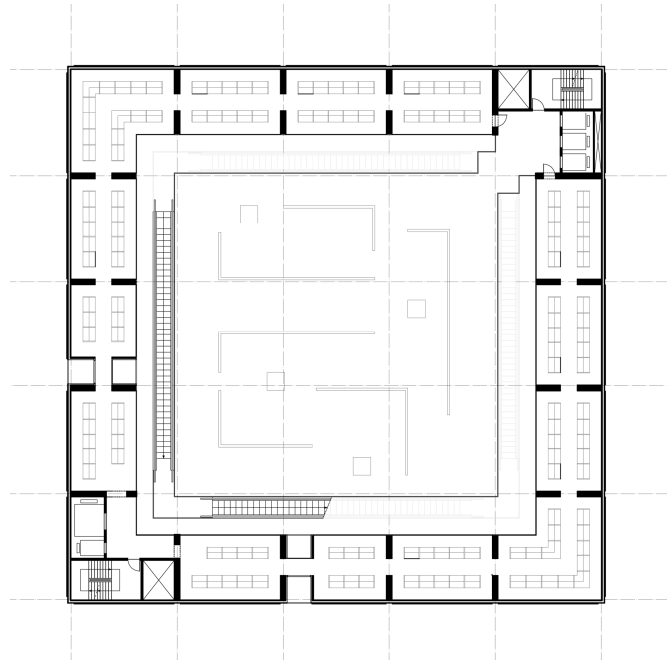

City Centre

European district

Besmė Axis

Publieke ruimte/expositie:	8200 m ²
kantoren/studieruimtes/onderhoud:	6500 m ²
Archief:	23000 m ²

S.300	T.300	A.300	B.300	C.300
S.290	T.290	A.290	B.290	C.290
S.280	T.280	A.280	B.280	C.280
S.270	T.270	A.270	B.270	C.270
S.250	T.250	A.250	B.250	C.250
S.240	T.240	A.240	B.240	C.240
S.230	T.230	A.230	B.230	C.230
S.220	T.220	A.220	B.220	C.220
S.210	T.210	A.210	B.210	C.210
S.200	T.200	A.200	B.200	C.200
S.190	T.190	A.190	B.190	C.190
S.180	T.180	A.180	B.180	C.180
S.170	T.170	A.170	B.170	C.170
S.160	T.160	A.160	B.160	C.160
S.150	T.150	A.150	B.150	C.150
S.140	T.140	A.140	B.140	C.140
S.130	T.130	A.130	B.130	C.130
S.120	T.120	A.120	B.120	C.120
S.110	T.110	A.110	B.110	C.110
S.100	T.100	A.100	B.100	C.100
S.090	T.090	A.090	B.090	C.090
S.080	T.080	A.080	B.080	C.080
S.070	T.070	A.070	B.070	C.070
S.060	T.060	A.060	B.060	C.060
S.050	T.050	A.050	B.050	C.050
S.040	T.040		B.040	C.040
S.030	T.030		B.030	C.030
S.020	T.020		B.020	C.020
S.010	T.010		B.010	C.010

	O.120	P.120	Q.120	
	O.110	P.110	 Q.110	
	O.100	P.100 	Q.100	
	O.090	P.090	Q.090	
	O.080	P.080	Q.090	