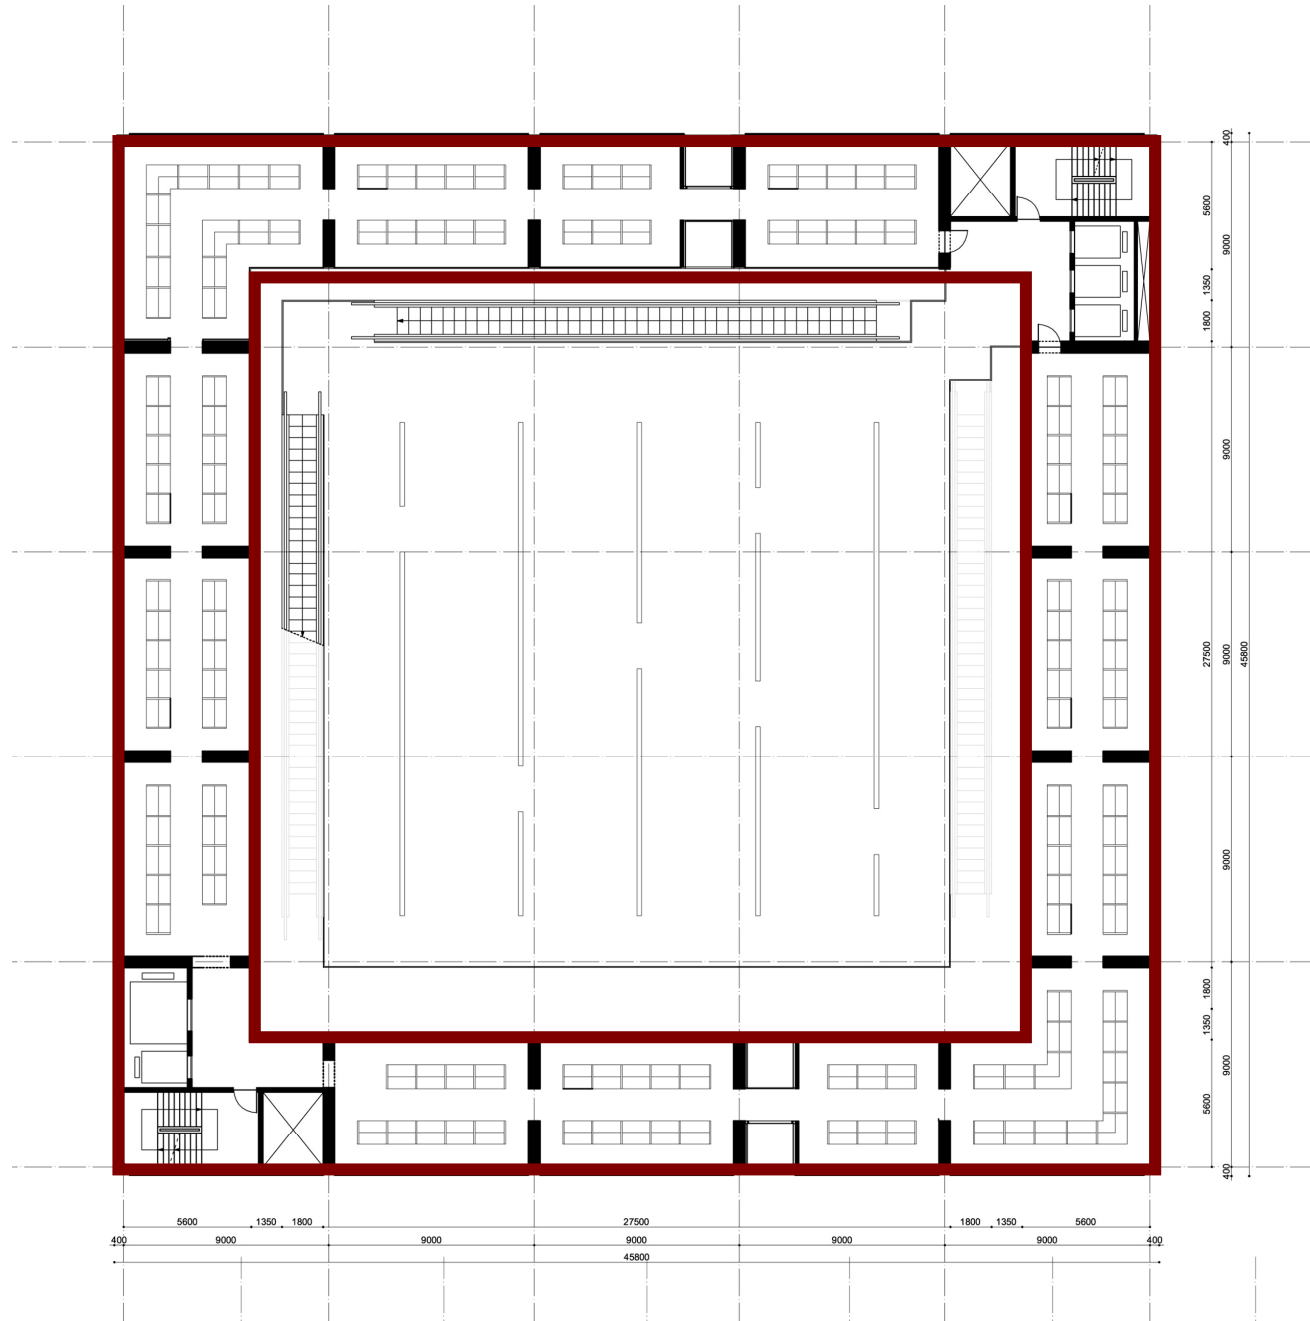

City Centre

European district

Besmė Axis

Publieke ruimte/expositie:	8200 m ²
kantoren/studieruimtes/onderhoud:	6500 m ²
Archief:	23000 m ²

S.300	T.300	A.300	B.300	C.300
S.290	T.290	A.290	B.290	C.290
S.280	T.280	A.280	B.280	C.280
S.270	T.270	A.270	B.270	C.270
S.250	T.250	A.250	B.250	C.250
S.240	T.240	A.240	B.240	C.240
S.230	T.230	A.230	B.230	C.230
S.220	T.220	A.220	B.220	C.220
S.210	T.210	A.210	B.210	C.210
S.200	T.200	A.200	B.200	C.200
S.190	T.190	A.190	B.190	C.190
S.180	T.180	A.180	B.180	C.180
S.170	T.170	A.170	B.170	C.170
S.160	T.160	A.160	B.160	C.160
S.150	T.150	A.150	B.150	C.150
S.140	T.140	A.140	B.140	C.140
S.130	T.130	A.130	B.130	C.130
S.120	T.120	A.120	B.120	C.120
S.110	T.110	A.110	B.110	C.110
S.100	T.100	A.100	B.100	C.100
S.090	T.090	A.090	B.090	C.090
S.080	T.080	A.080	B.080	C.080
S.070	T.070	A.070	B.070	C.070
S.060	T.060	A.060	B.060	C.060
S.050	T.050	A.050	B.050	C.050
S.040	T.040		B.040	C.040
S.030	T.030		B.030	C.030
S.020	T.020		B.020	C.020
S.010	T.010		B.010	C.010

	O.120	P.120	Q.120	
	O.110	P.110	 Q.110	
	O.100	P.100 	Q.100	
	O.090	P.090	Q.090	
	O.080	P.080	Q.090	