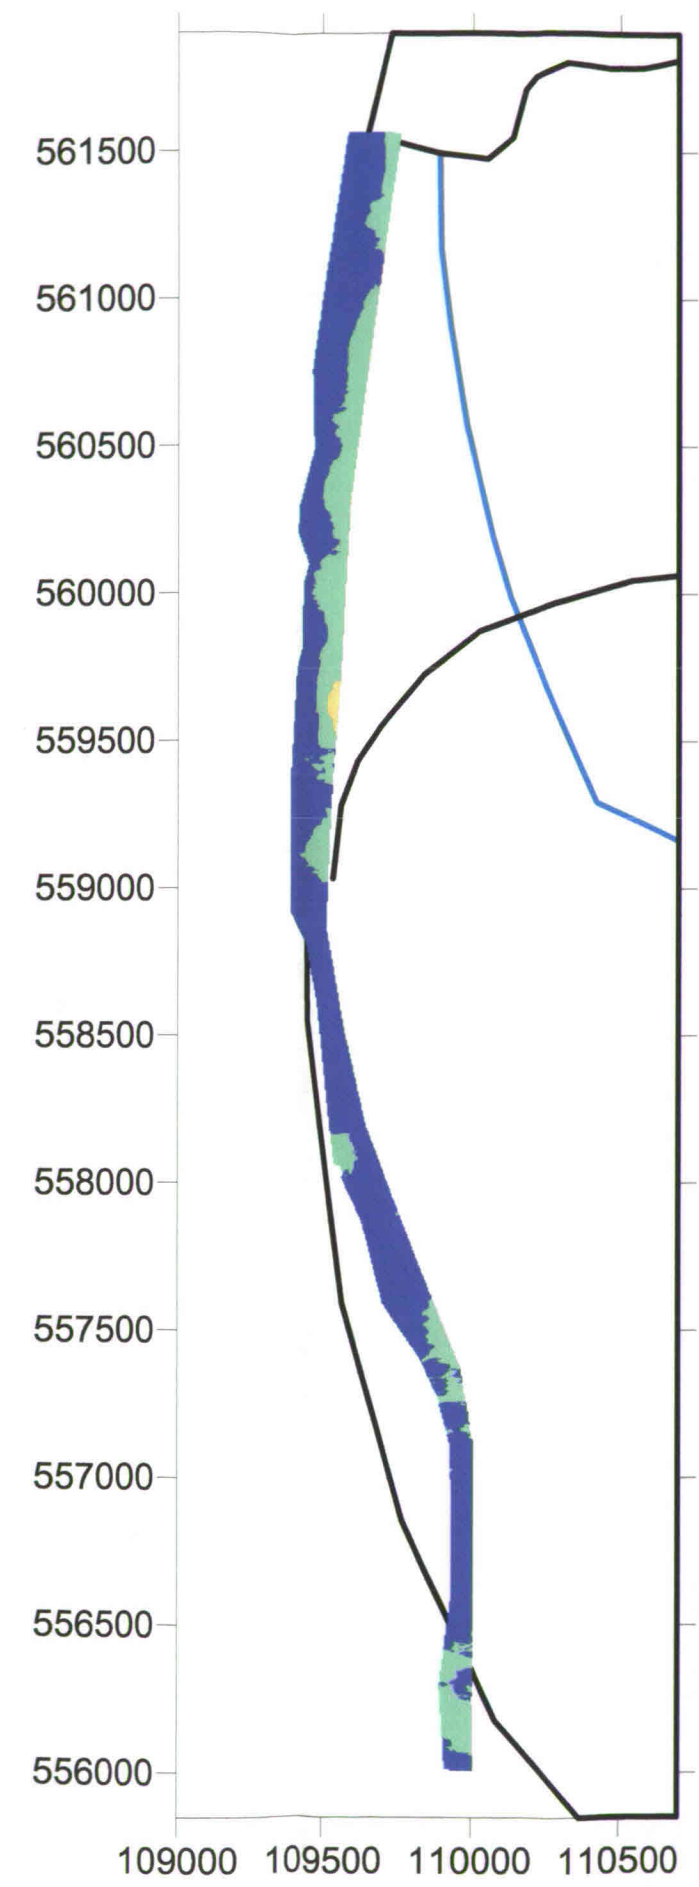

**Mediane korrelgrootte
Zware mineralen
op het strand**

**Molengat
2003-P-042 Texel
September 2003**