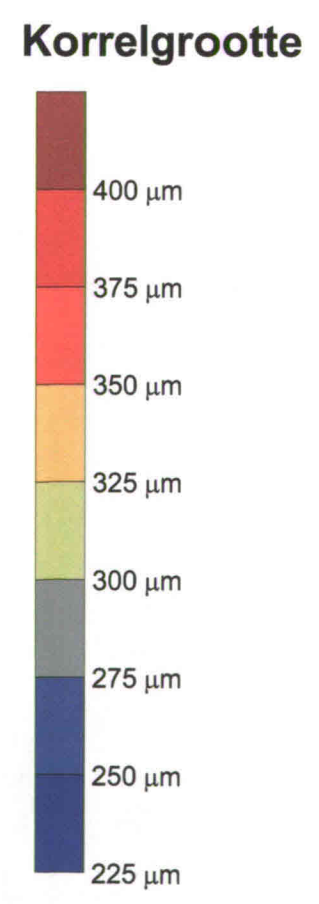

*Let op! de figuur is geroteerd en de  
horizontale en verticale schalen zijn aangepast*

## Bodemruwheid en Waterdiepte

**Molengat  
2003-P-042 Texel  
September 2003**

Medusa Explorations BV  
Postbus 623  
9700 AP Groningen  
050-577 02 80  
[www.medusa-online.com](http://www.medusa-online.com)

*Let op! de figuur is geroteerd en de  
horizontale en verticale schalen zijn aangepast*

**Mediane korrelgrootte  
Zware mineralen  
op het strand**

**Molengat  
2003-P-042 Texel  
September 2003**

Medusa Explorations BV  
Postbus 623  
9700 AP Groningen  
050-577 02 80  
www.medusa-online.com