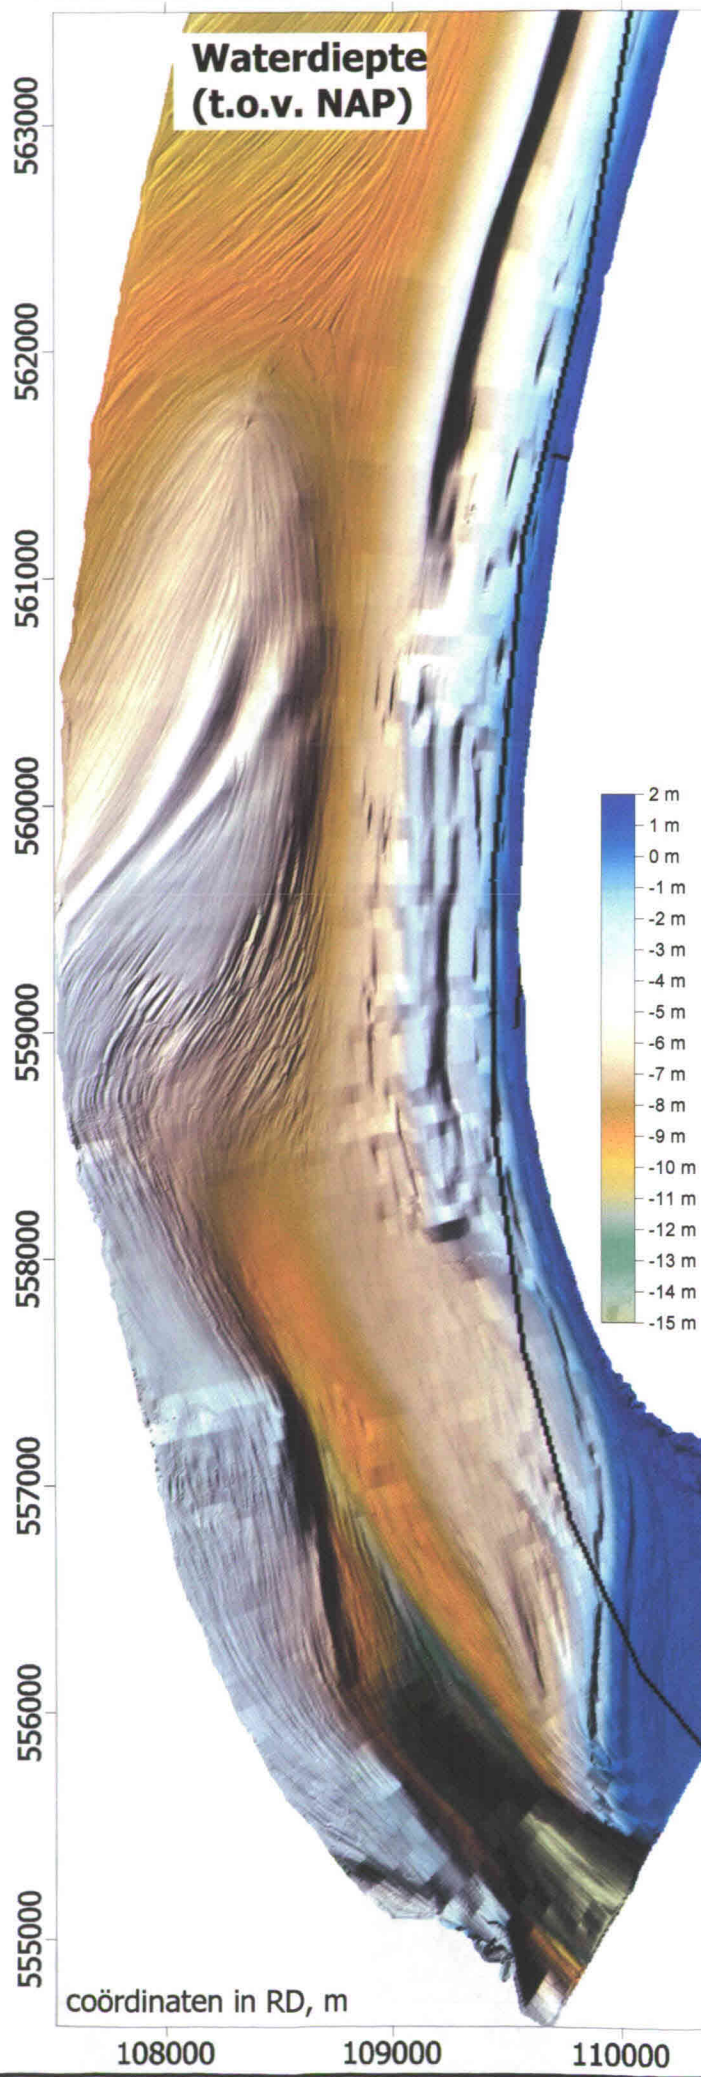

Bodemsamenstelling Molengat

Molengat
2003-P-042 Texel
September 2003