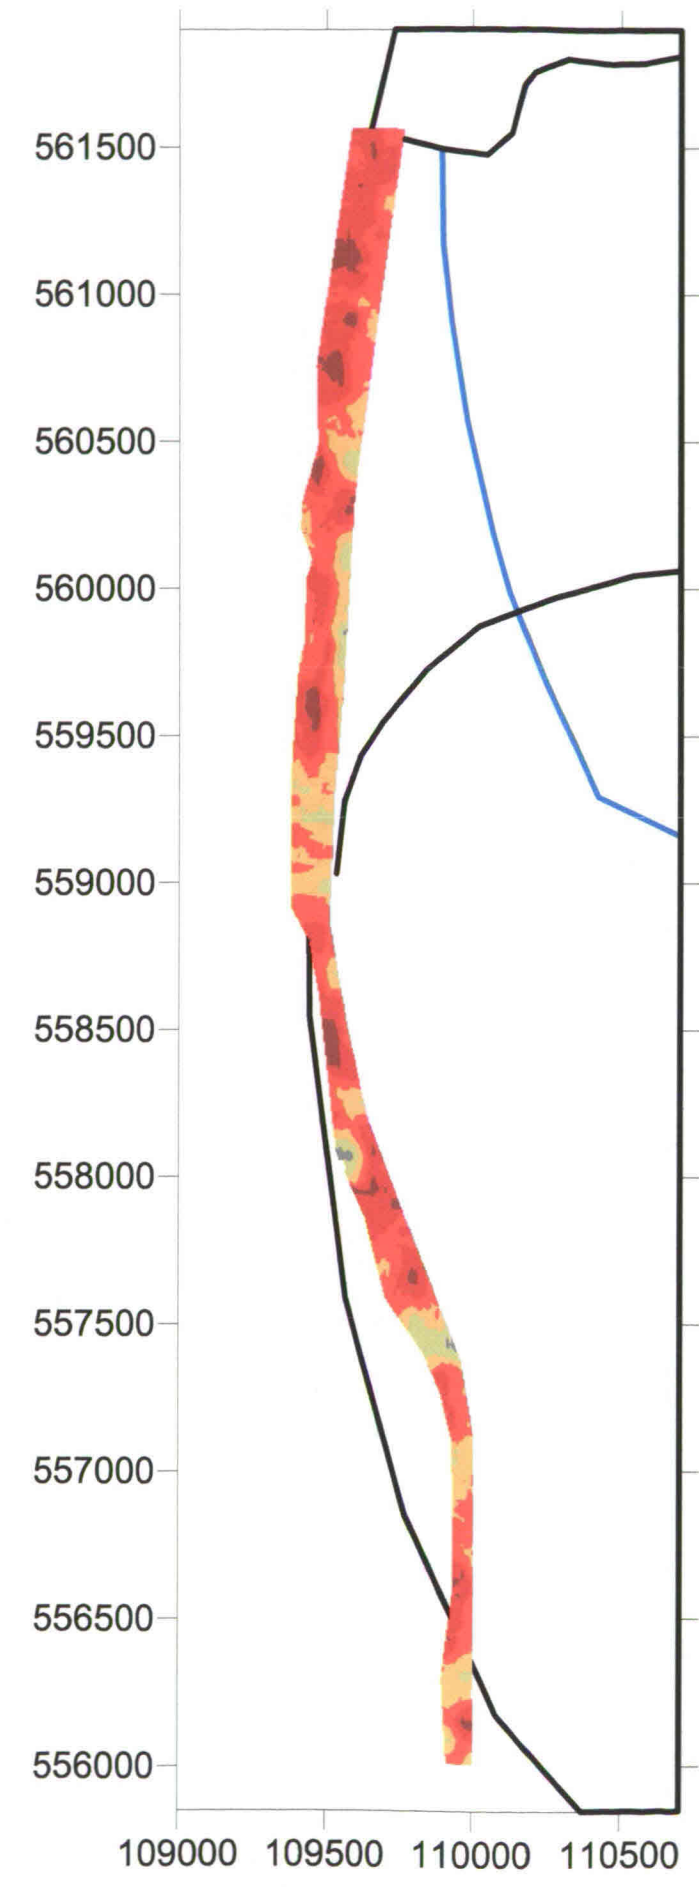

**Mediane korrelgrootte
Zware mineralen
op het strand**

**Molengat
2003-P-042 Texel
September 2003**