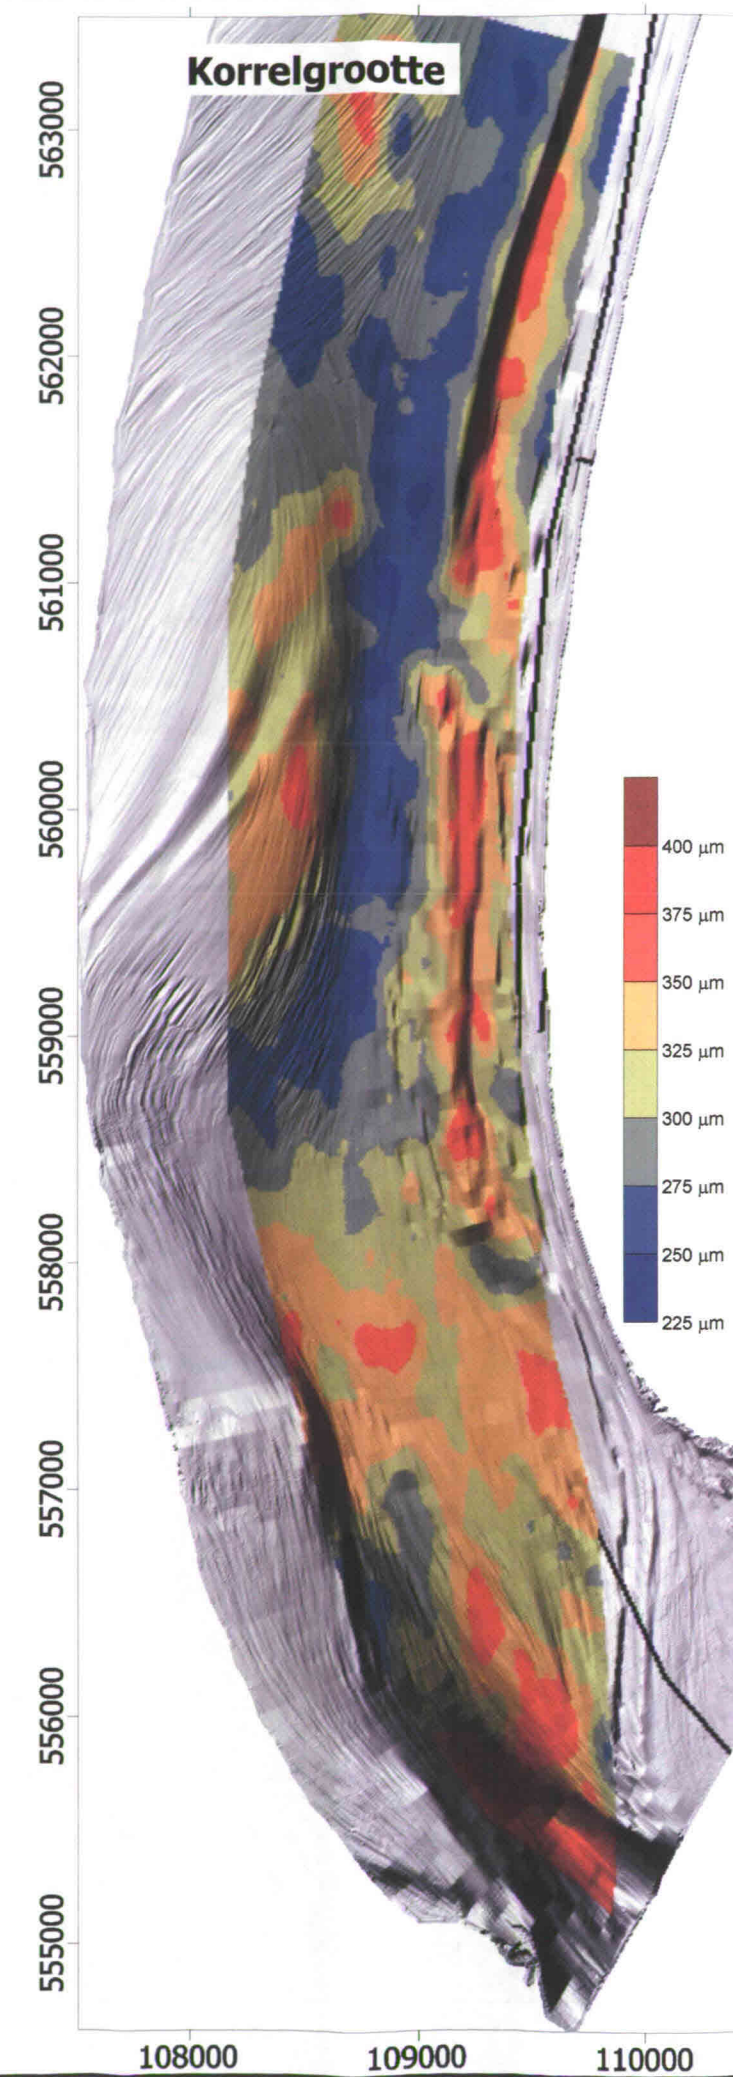

Bodemsamenstelling Molengat

Molengat
2003-P-042 Texel
September 2003