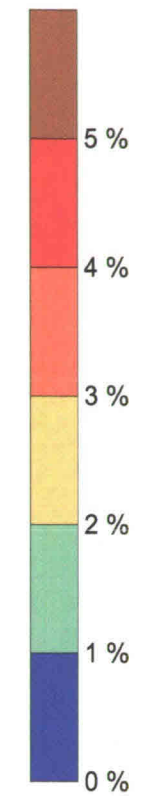

Zware mineralen en Waterdiepte

Molengat
2003-P-042 Texel
September 2003