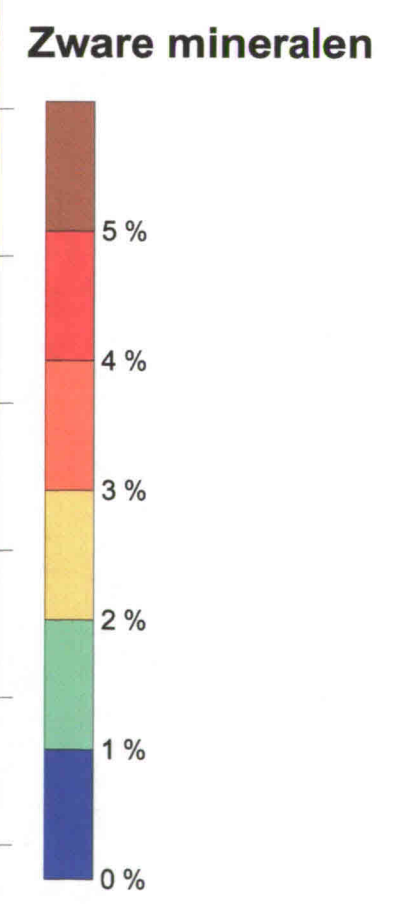

*Let op! de figuur is geroteerd en de  
horizontale en verticale schalen zijn aangepast*

## Bodemruwheid en Waterdiepte

**Molengat  
2003-P-042 Texel  
September 2003**

Medusa Explorations BV  
Postbus 623  
9700 AP Groningen  
050-577 02 80  
[www.medusa-online.com](http://www.medusa-online.com)

*Let op! de figuur is geroteerd en de  
horizontale en verticale schalen zijn aangepast*

**Mediane korrelgrootte  
Zware mineralen  
op het strand**

**Molengat  
2003-P-042 Texel  
September 2003**

Medusa Explorations BV  
Postbus 623  
9700 AP Groningen  
050-577 02 80  
www.medusa-online.com