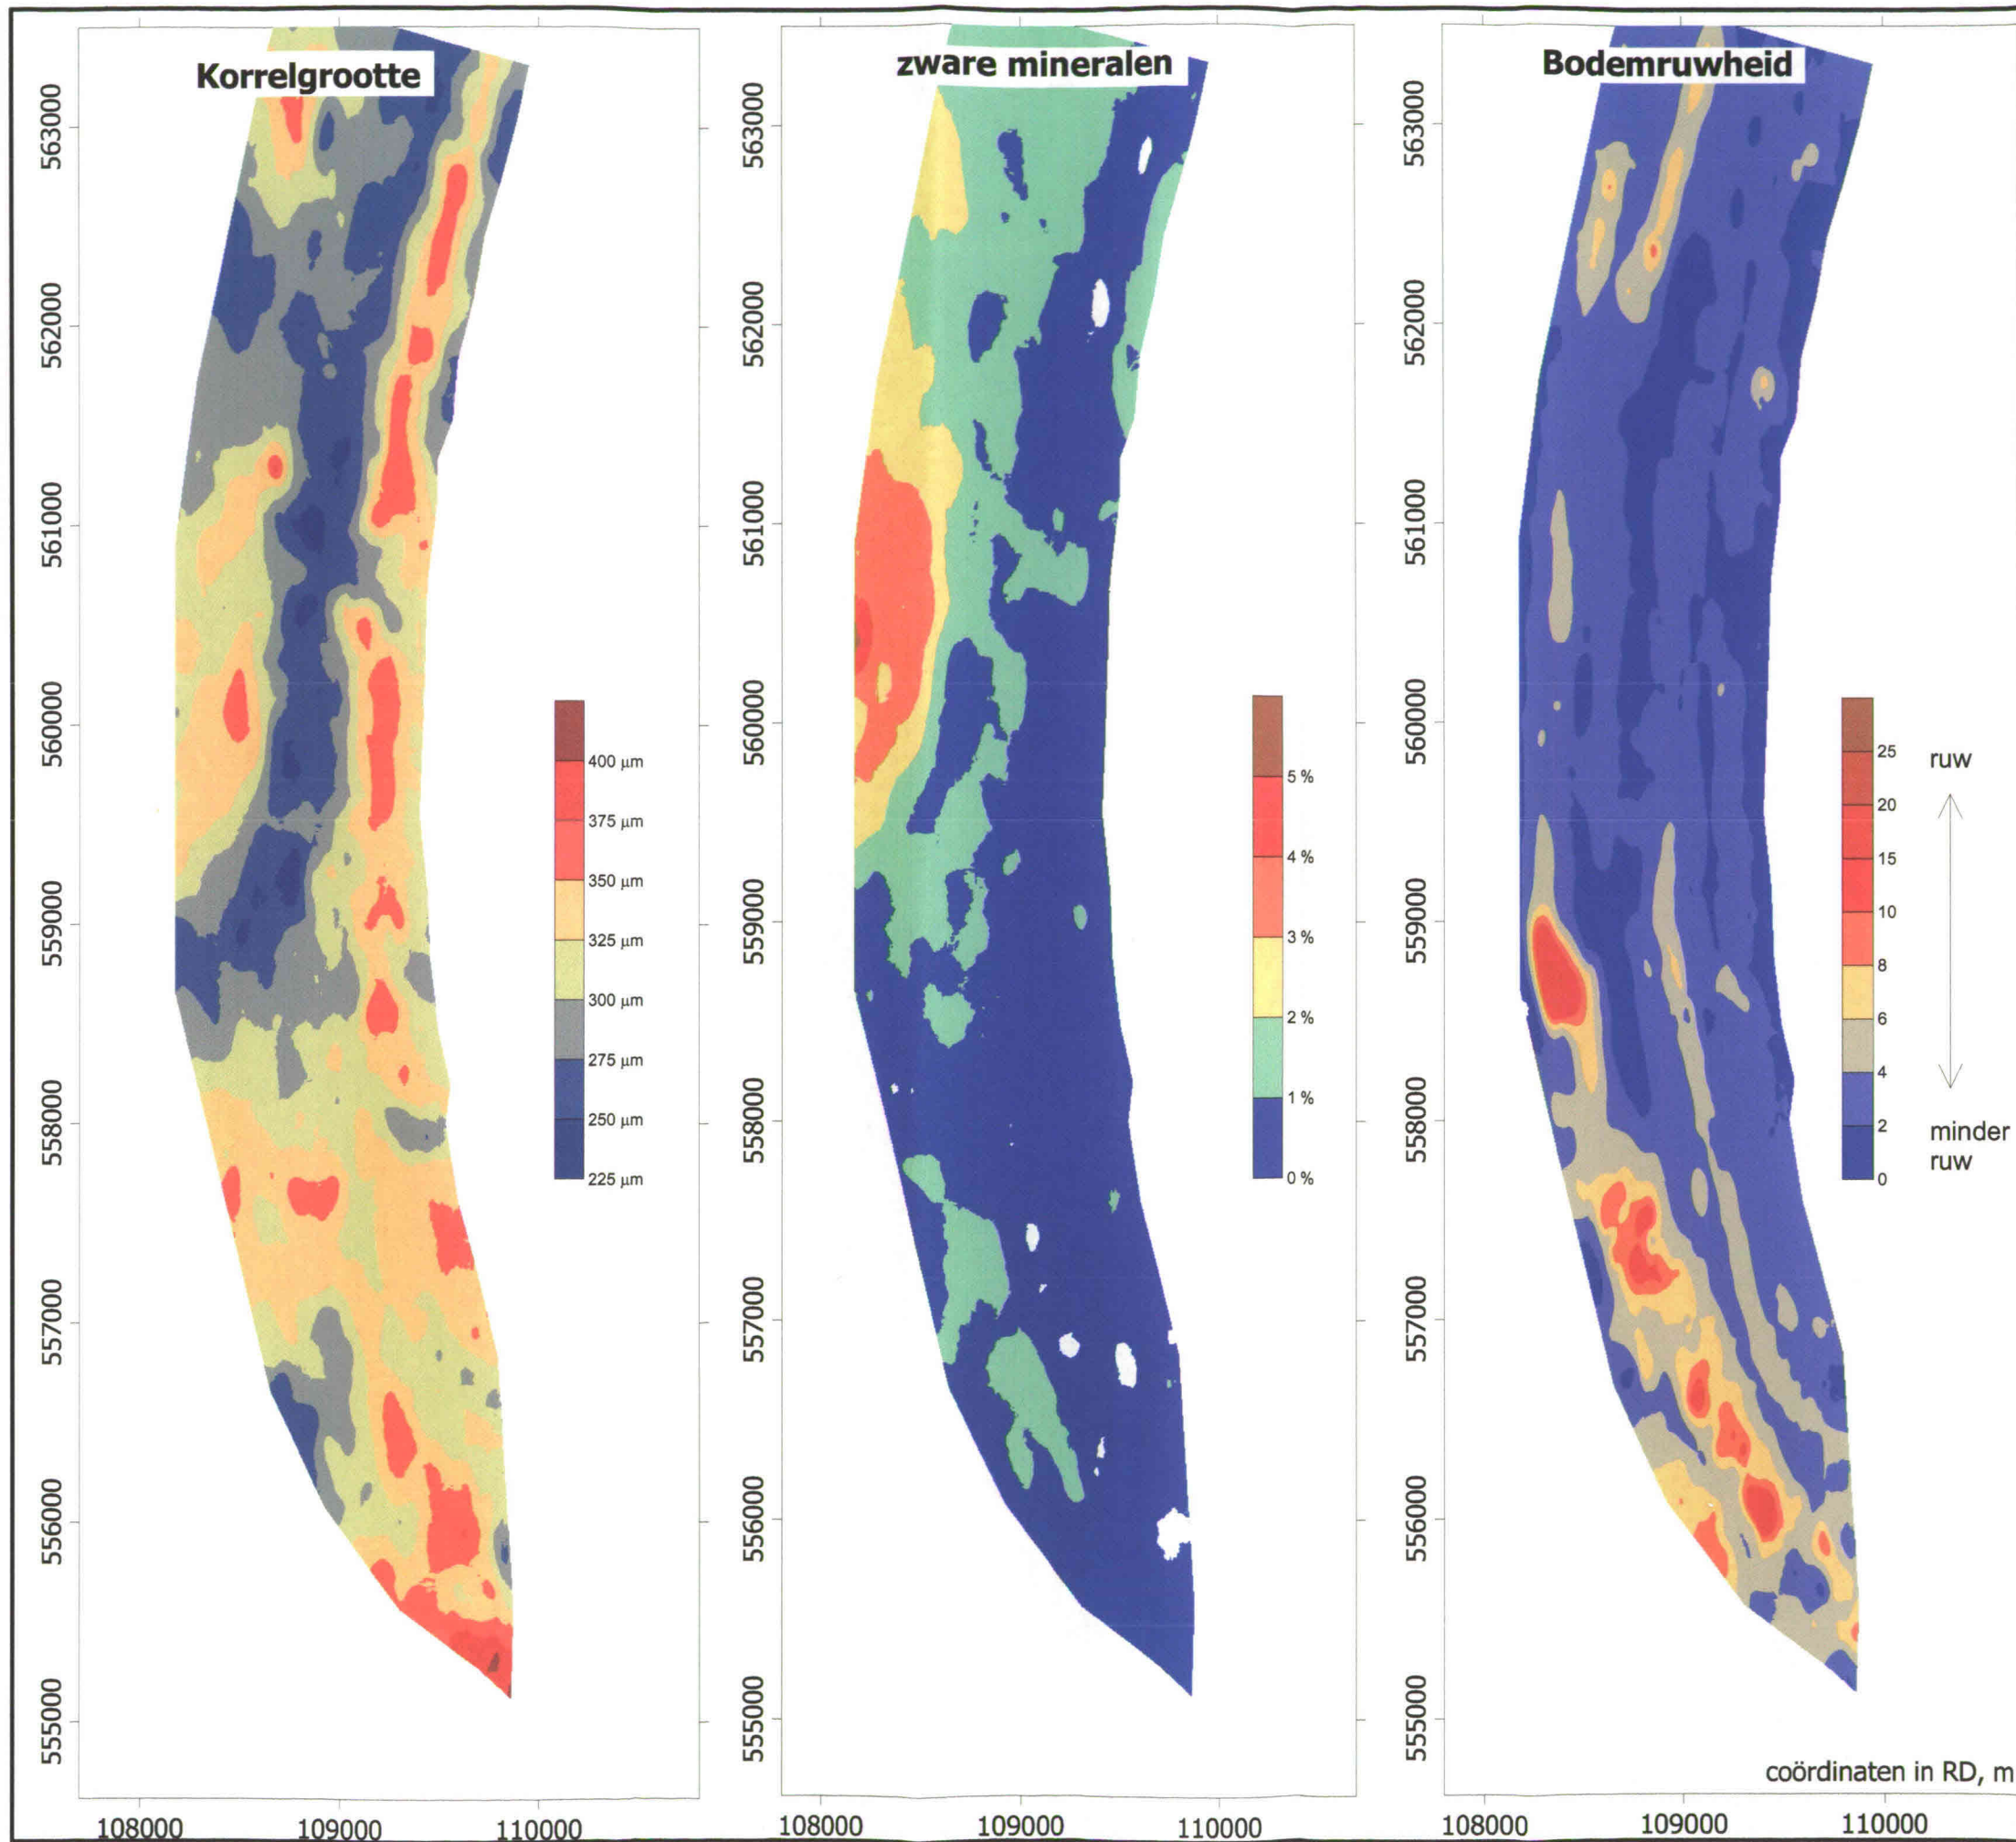

Sedimentologie Molengat

Molengat
2003-P-042 Texel
September 2003