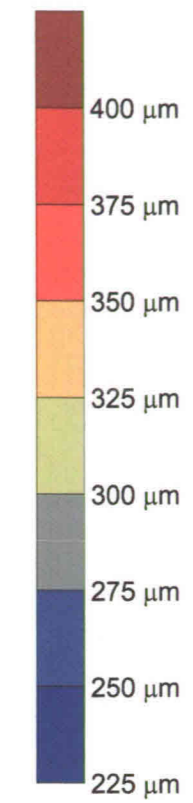

# Bodemsamenstelling Molengat

**Molengat**  
**2003-P-042 Texel**  
**September 2003**

Medusa Explorations BV  
Postbus 623  
9700 AP Groningen  
050-577 02 80  
[www.medusa-online.com](http://www.medusa-online.com)

## Mediane korrelgrootte en Waterdiepte

**Molengat  
2003-P-042 Texel  
September 2003**

Medusa Explorations BV  
Postbus 623  
9700 AP Groningen  
050-577 02 80  
[www.medusa-online.com](http://www.medusa-online.com)

*Let op! de figuur is geroteerd en de  
horizontale en verticale schalen zijn aangepast*