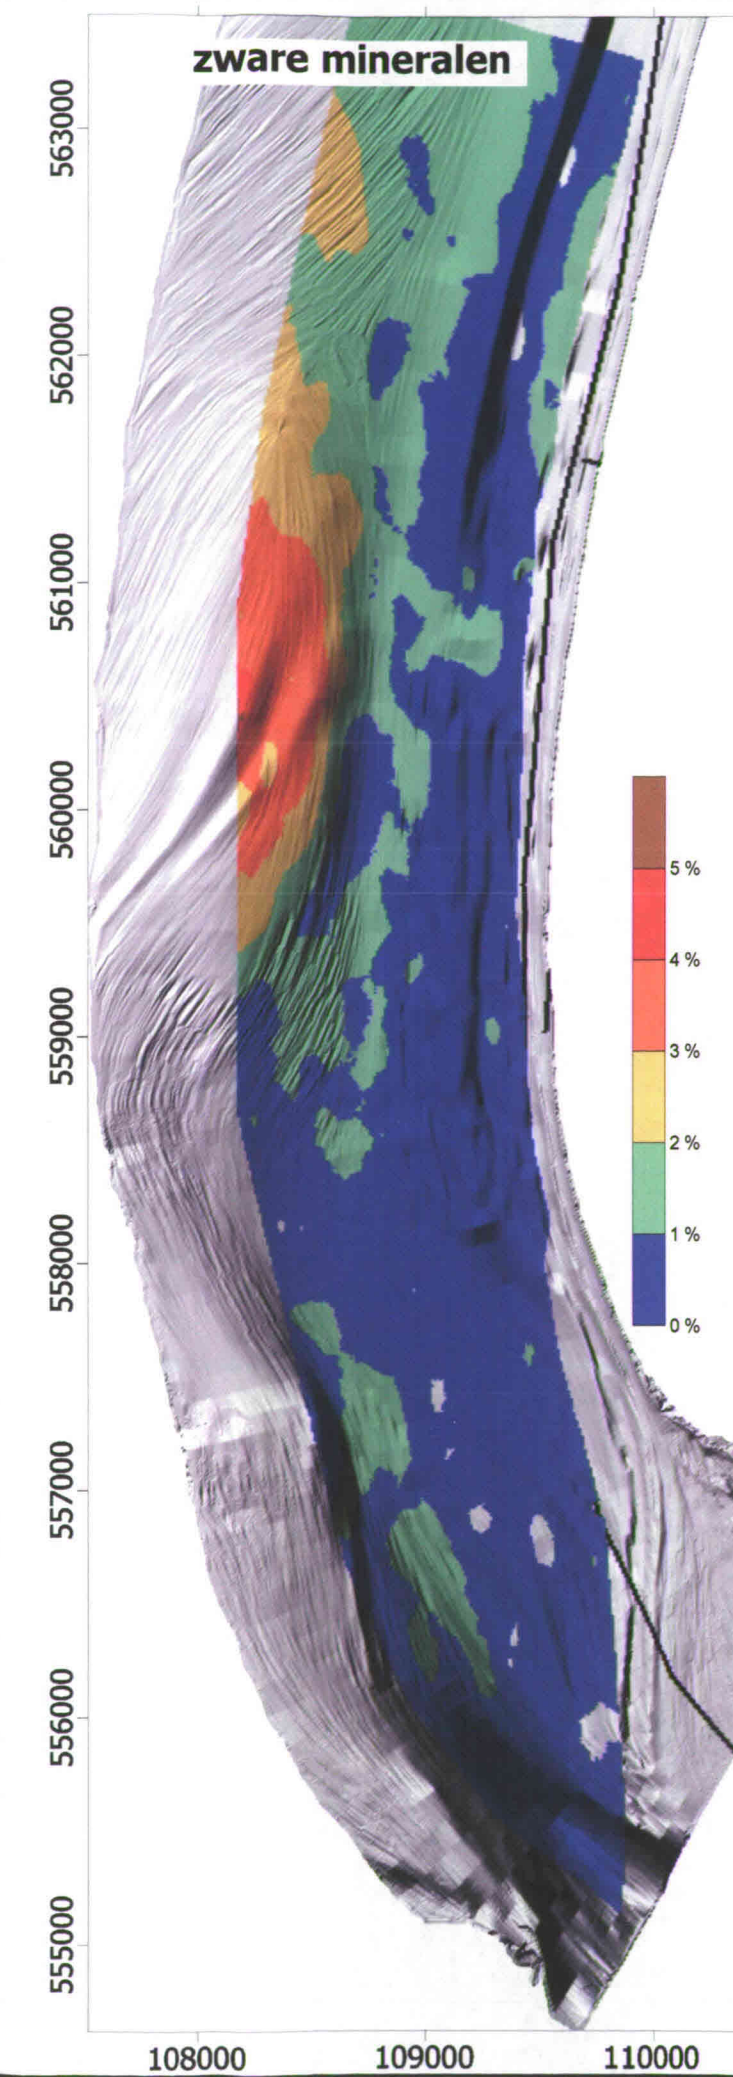

Bodemsamenstelling Molengat

Molengat
2003-P-042 Texel
September 2003