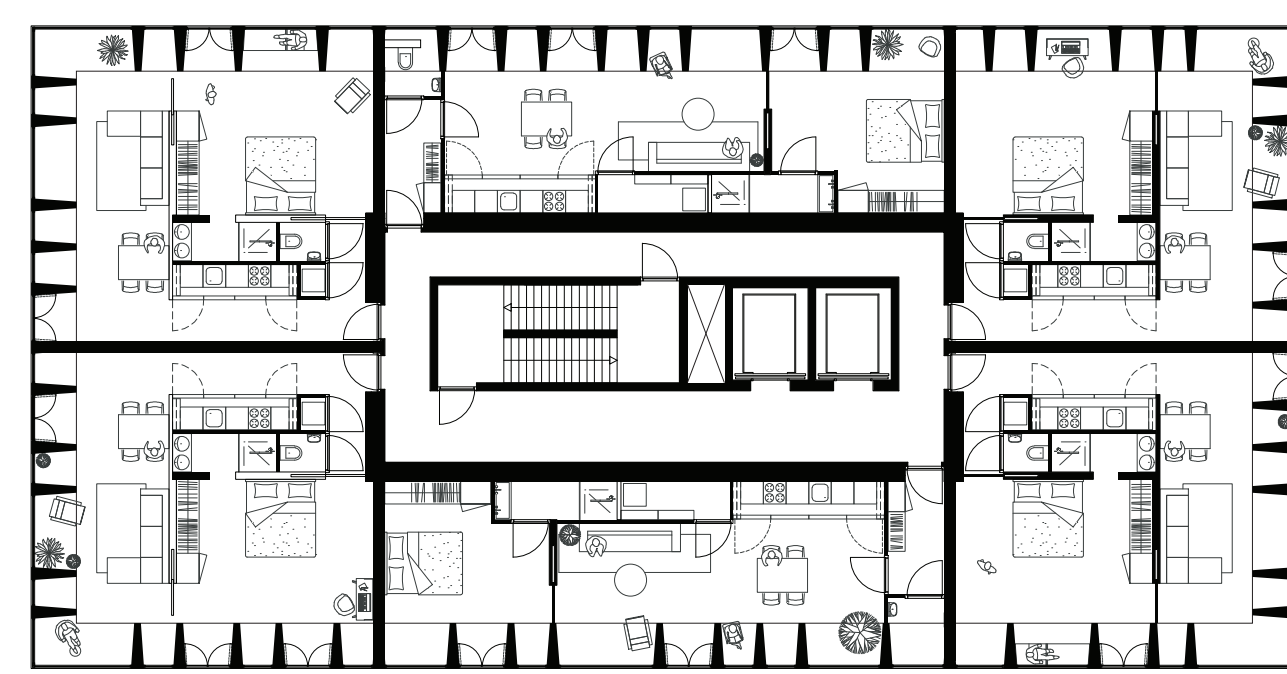

TUSSEN ANONIMITEIT EN KENBAARHEID

HOE EXTREMEN SAMENKOMEN

POSTER 3 HOOGBOUW EXPLODED VIEW / PLATTEGROND / DOORSNEDE / AANZICHT

AANZICHT ZUIDGEVEL
RICHTING WTC 1:200

AANZICHT WESTGEVEL
RICHTING RAVEL 1:200

AANZICHT NOORDGEVEL
RICHTING BUITENVELDT 1:200

AANZICHT OOSTGEVEL
RICHTING GERSWIJN 1:200

LAAG 3 WONINGEN

LAAG 2 WONINGEN

LAAG 1 WONINGEN

KANTOREN

ENTREE / LOBBY BEGANE GROND

EXPLODED VIEW
HOOGBOUW

PLATTEGROND LAAG 3
6 WONINGEN PER LAAG
TYPE A EN B 1:200

PLATTEGROND LAAG 2
4 WONINGEN PER LAAG
TYPE B / C / D / E 1:200

PLATTEGROND LAAG 1
4 WONINGEN PER LAAG
TYPE C / E 1:200

PLATTEGROND BEGANE GROND
LOBBY KANTOREN / ENTREE WONINGEN 1:200