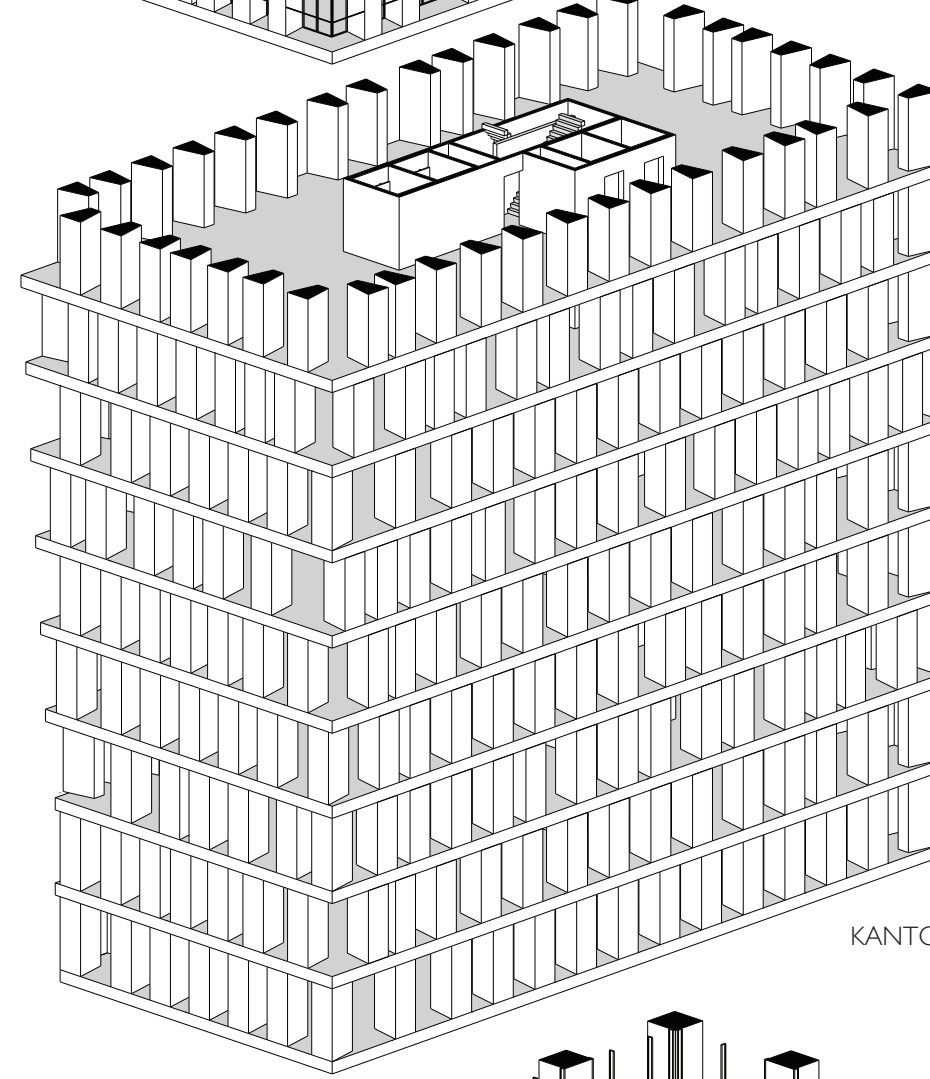

TUSSEN ANONIMITEIT EN KENBAARHEID

HOE EXTREMEN SAMENKOMEN

POSTER 3 HOOGBOUW EXPLODED VIEW / PLATTEGROND / DOORSNEDE / AANZICHT

AANZICHT ZUIDGEVEL
RICHTING WTC 1:200

AANZICHT WESTGEVEL
RICHTING RAVEL 1:200

AANZICHT NOORDGEVEL
RICHTING BUITENVELDT 1:200

AANZICHT OOSTGEVEL
RICHTING GERSWIJN 1:200

LAAG 3 WONINGEN

LAAG 2 WONINGEN

LAAG 1 WONINGEN

KANTOREN

ENTREE / LOBBY BEGANE GROND

EXPLODED VIEW
HOOGBOUW

PLATTEGROND LAAG 3
6 WONINGEN PER LAAG
TYPE A EN B 1:200

PLATTEGROND LAAG 2
4 WONINGEN PER LAAG
TYPE B / C / D / E 1:200

PLATTEGROND LAAG 1
4 WONINGEN PER LAAG
TYPE C / E 1:200

PLATTEGROND BEGANE GROND
LOBBY KANTOREN / ENTREE WONINGEN 1:200