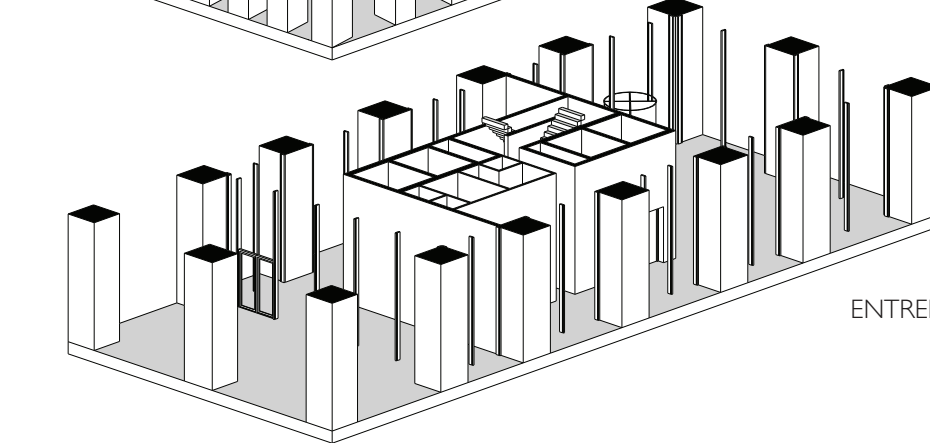

TUSSEN ANONIMITEIT EN KENBAARHEID

HOE EXTREMEN SAMENKOMEN

POSTER 3 HOOGBOUW EXPLODED VIEW / PLATTEGROND / DOORSNEDE / AANZICHT

AANZICHT ZUIDGEVEL
RICHTING WTC 1:200

AANZICHT WESTGEVEL
RICHTING RAVEL 1:200

AANZICHT NOORDGEVEL
RICHTING BUITENVELDT 1:200

AANZICHT OOSTGEVEL
RICHTING GERSWIJN 1:200

LAAG 3 WONINGEN

LAAG 2 WONINGEN

LAAG 1 WONINGEN

KANTOREN

ENTREE / LOBBY BEGANE GROND

EXPLODED VIEW
HOOGBOUW

PLATTEGROND LAAG 3
6 WONINGEN PER LAAG
TYPE A EN B 1:200

PLATTEGROND LAAG 2
4 WONINGEN PER LAAG
TYPE B / C / D / E 1:200

PLATTEGROND LAAG 1
4 WONINGEN PER LAAG
TYPE C / E 1:200

PLATTEGROND BEGANE GROND
LOBBY KANTOREN / ENTREE WONINGEN 1:200