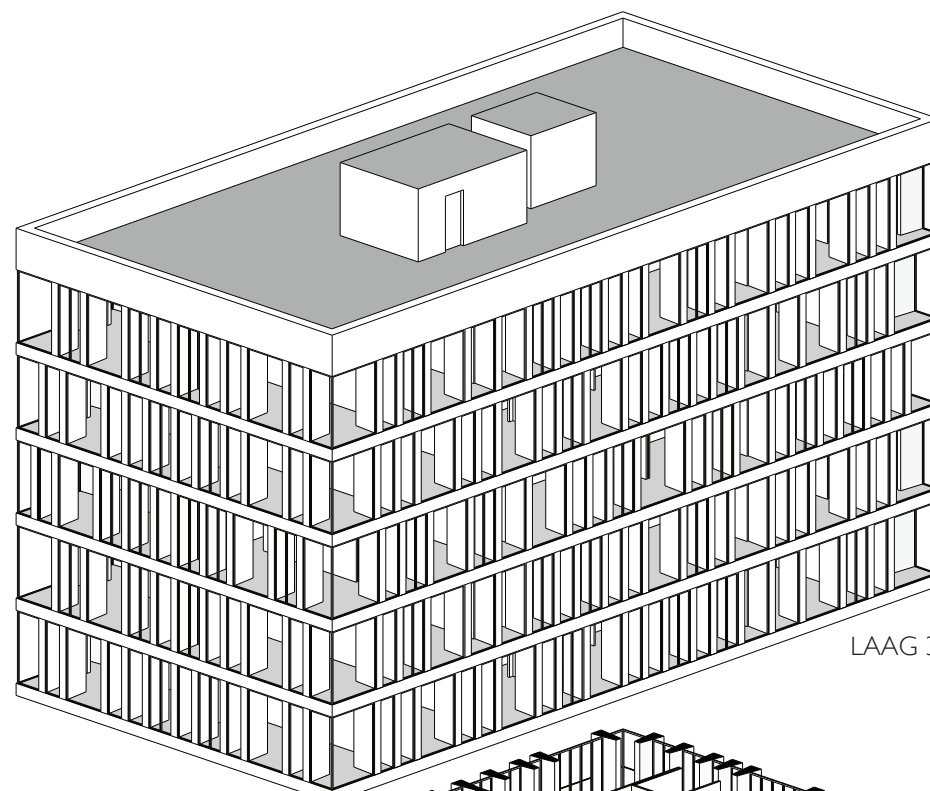

TUSSEN ANONIMITEIT EN KENBAARHEID

HOE EXTREMEN SAMENKOMEN

POSTER 3 HOOGBOUW EXPLODED VIEW / PLATTEGROND / DOORSNEDE / AANZICHT

AANZICHT ZUIDGEVEL
RICHTING WTC 1:200

AANZICHT WESTGEVEL
RICHTING RAVEL 1:200

AANZICHT NOORDGEVEL
RICHTING BUITENVELDT 1:200

AANZICHT OOSTGEVEL
RICHTING GERSWIJN 1:200

LAAG 3 WONINGEN

LAAG 2 WONINGEN

LAAG 1 WONINGEN

KANTOREN

ENTREE / LOBBY BEGANE GROND

EXPLODED VIEW
HOOGBOUW

PLATTEGROND LAAG 3
6 WONINGEN PER LAAG
TYPE A EN B 1:200

PLATTEGROND LAAG 2
4 WONINGEN PER LAAG
TYPE B / C / D / E 1:200

PLATTEGROND LAAG 1
4 WONINGEN PER LAAG
TYPE C / E 1:200

PLATTEGROND BEGANE GROND
LOBBY KANTOREN / ENTREE WONINGEN 1:200