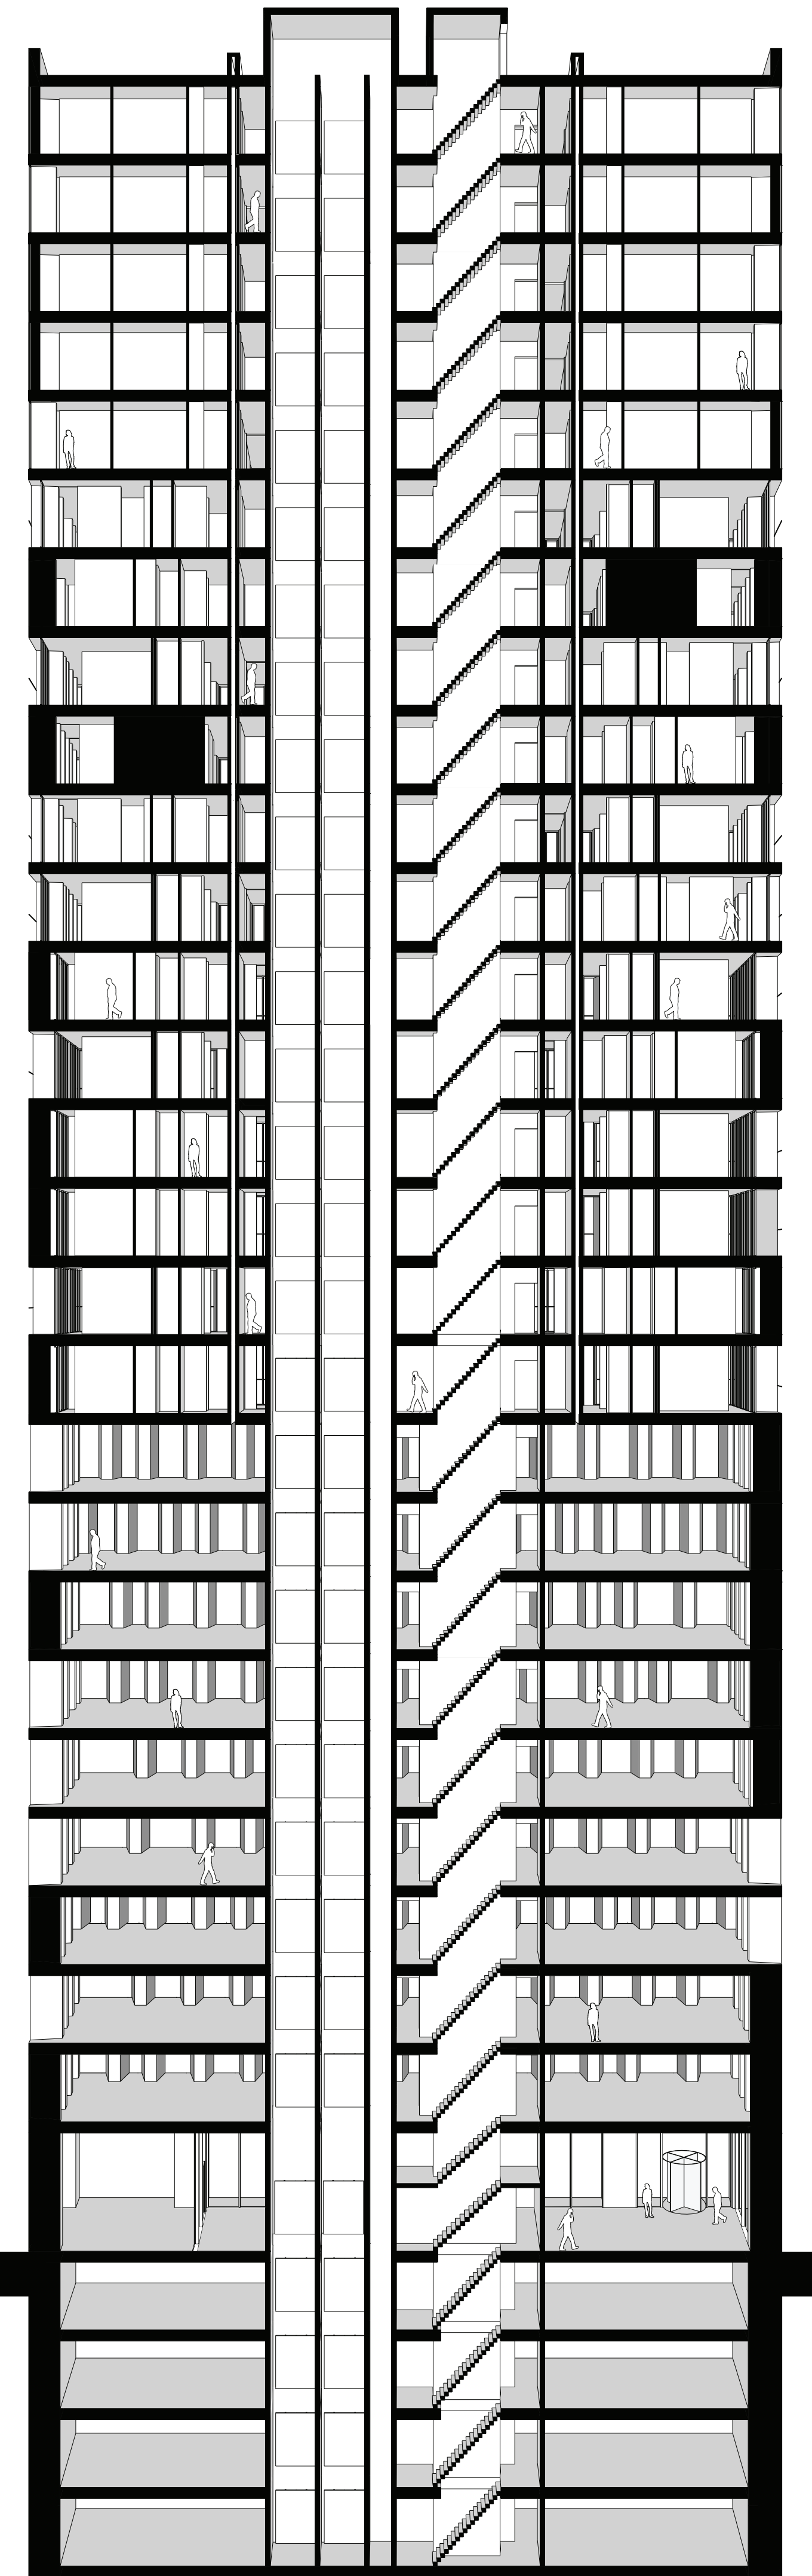

TUSSEN ANONIMITEIT EN KENBAARHEID

HOE EXTREMEN SAMENKOMEN

POSTER 3 HOOGBOUW EXPLODED VIEW / PLATTEGROND / DOORSNEDE / AANZICHT

AANZICHT ZUIDGEVEL
RICHTING WTC 1:200

AANZICHT WESTGEVEL
RICHTING RAVEL 1:200

AANZICHT NOORDGEVEL
RICHTING BUITENVELDT 1:200

AANZICHT OOSTGEVEL
RICHTING GERSWIJN 1:200

LAAG 3 WONINGEN

LAAG 2 WONINGEN

LAAG 1 WONINGEN

KANTOREN

ENTREE / LOBBY BEGANE GROND

EXPLODED VIEW
HOOGBOUW

PLATTEGROND LAAG 3
6 WONINGEN PER LAAG
TYPE A EN B 1:200

PLATTEGROND LAAG 2
4 WONINGEN PER LAAG
TYPE B / C / D / E 1:200

PLATTEGROND LAAG 1
4 WONINGEN PER LAAG
TYPE C / E 1:200

PLATTEGROND BEGANE GROND
LOBBY KANTOREN / ENTREE WONINGEN 1:200

DOORSNEDE A
HOOGBOUW 1:200

DOORSNEDE B
HOOGBOUW 1:200