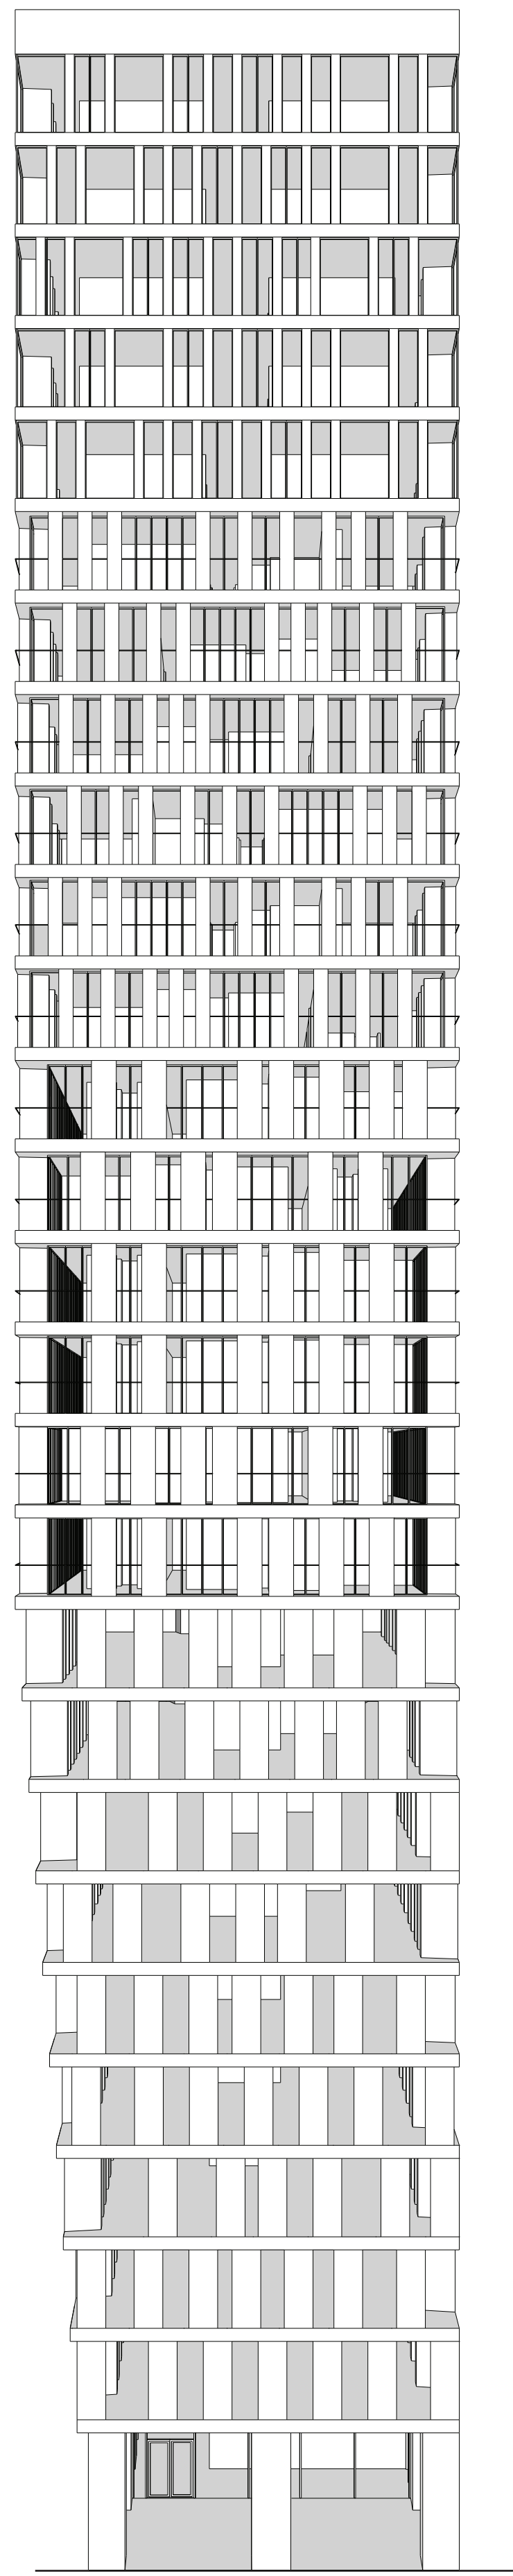

TUSSEN ANONIMITEIT EN KENBAARHEID

HOE EXTREMEN SAMENKOMEN

POSTER 3 HOOGBOUW EXPLODED VIEW / PLATTEGROND / DOORSNEDE / AANZICHT

AANZICHT ZUIDGEVEL
RICHTING WTC 1:200

AANZICHT WESTGEVEL
RICHTING RAVEL 1:200

AANZICHT NOORDGEVEL
RICHTING BUITENVELDT 1:200

AANZICHT OOSTGEVEL
RICHTING GERSWIJN 1:200

LAAG 3 WONINGEN

LAAG 2 WONINGEN

LAAG 1 WONINGEN

KANTOREN

ENTREE / LOBBY BEGANE GROND

EXPLODED VIEW
HOOGBOUW

PLATTEGROND LAAG 3
6 WONINGEN PER LAAG
TYPE A EN B 1:200

PLATTEGROND LAAG 2
4 WONINGEN PER LAAG
TYPE B / C / D / E 1:200

PLATTEGROND LAAG 1
4 WONINGEN PER LAAG
TYPE C / E 1:200

PLATTEGROND BEGANE GROND
LOBBY KANTOREN / ENTREE WONINGEN 1:200

DOORSNEDE A
HOOGBOUW 1:200

DOORSNEDE B
HOOGBOUW 1:200