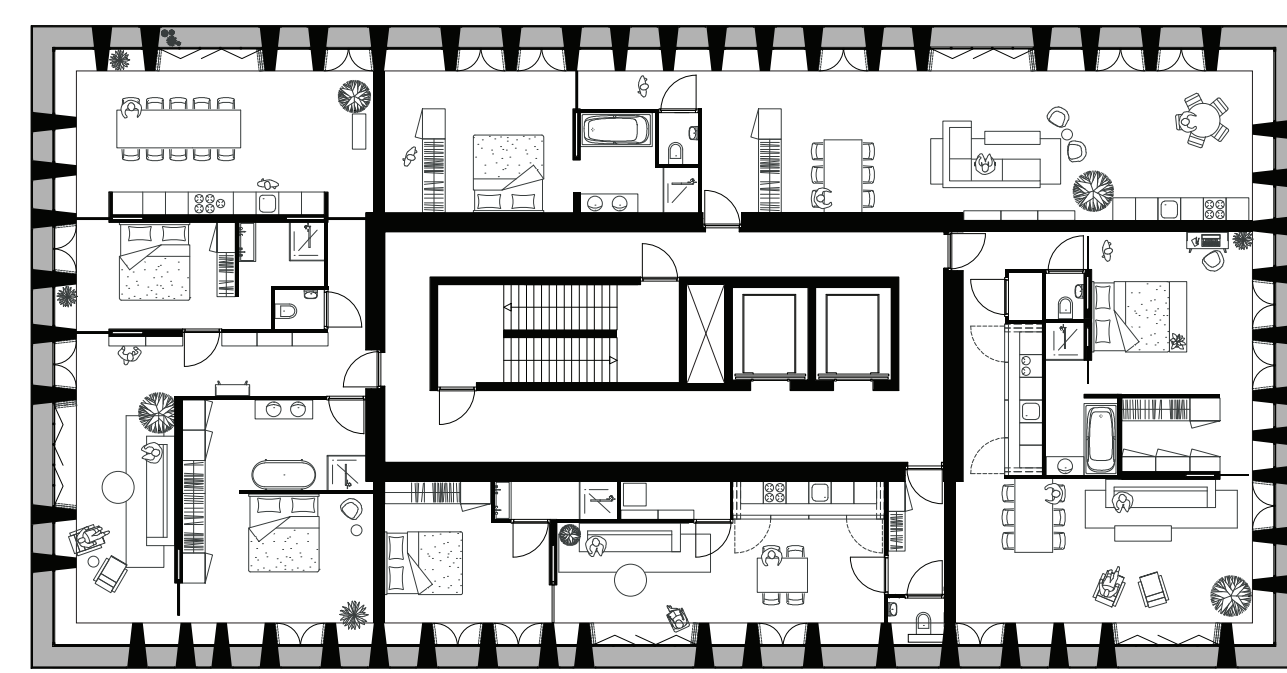

TUSSEN ANONIMITEIT EN KENBAARHEID

HOE EXTREMEN SAMENKOMEN

POSTER 3 HOOGBOUW EXPLODED VIEW / PLATTEGROND / DOORSNEDE / AANZICHT

AANZICHT ZUIDGEVEL
RICHTING WTC 1:200

AANZICHT WESTGEVEL
RICHTING RAVEL 1:200

AANZICHT NOORDGEVEL
RICHTING BUITENVELDT 1:200

AANZICHT OOSTGEVEL
RICHTING GERSWIJN 1:200

LAAG 3 WONINGEN

LAAG 2 WONINGEN

LAAG 1 WONINGEN

KANTOREN

ENTREE / LOBBY BEGANE GROND

EXPLODED VIEW
HOOGBOUW

PLATTEGROND LAAG 3
6 WONINGEN PER LAAG
TYPE A EN B 1:200

PLATTEGROND LAAG 2
4 WONINGEN PER LAAG
TYPE B / C / D / E 1:200

PLATTEGROND LAAG 1
4 WONINGEN PER LAAG
TYPE C / E 1:200

PLATTEGROND BEGANE GROND
LOBBY KANTOREN / ENTREE WONINGEN 1:200