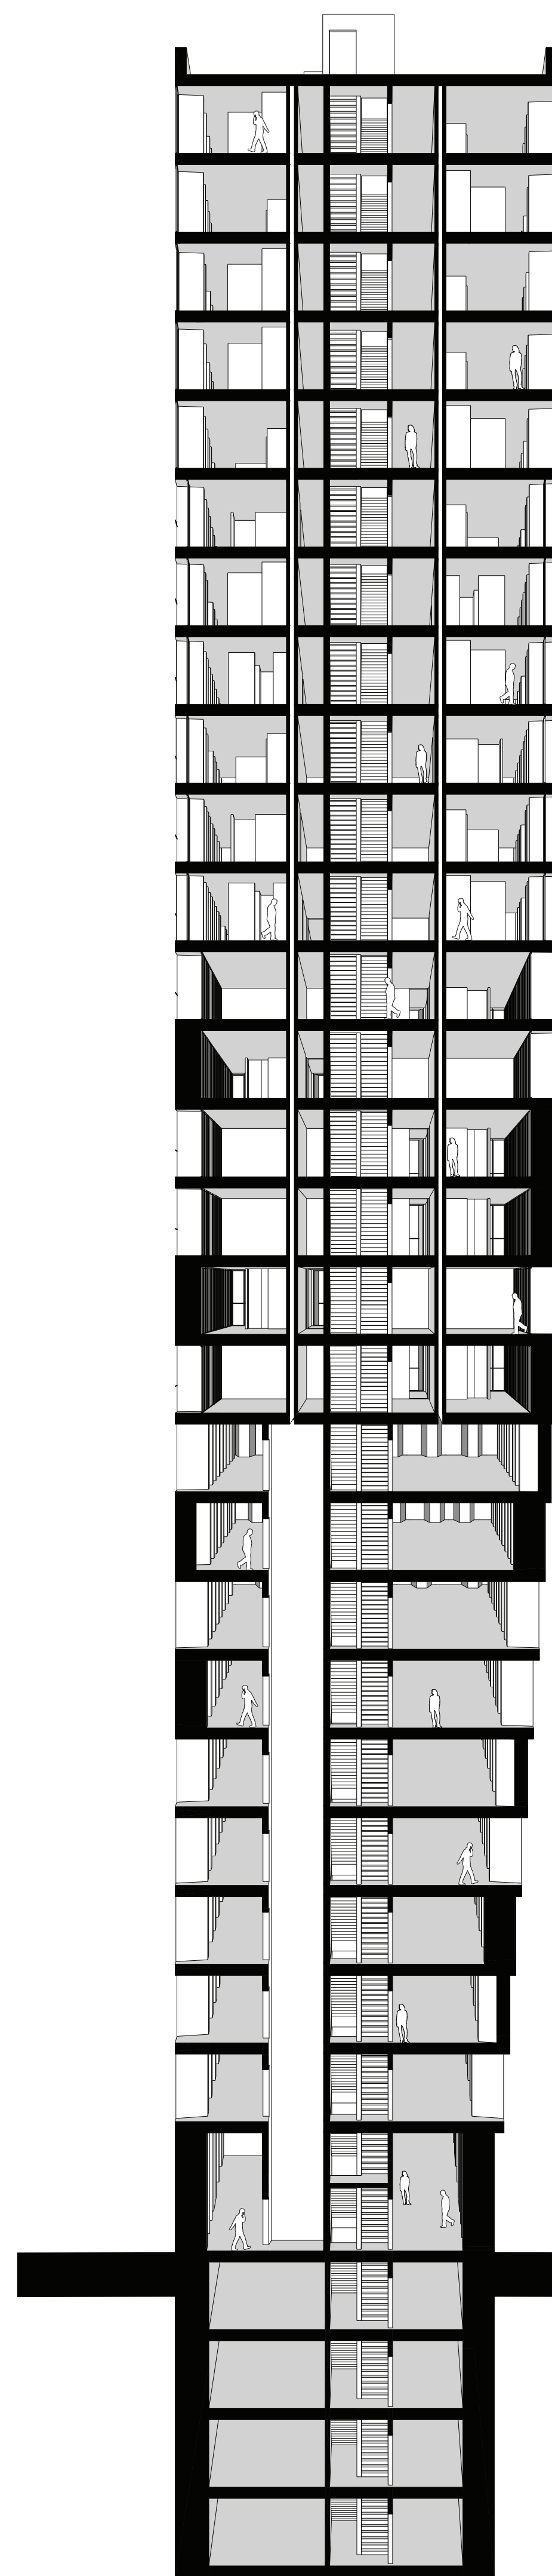

TUSSEN ANONIMITEIT EN KENBAARHEID

HOE EXTREMEN SAMENKOMEN

POSTER 3 HOOGBOUW EXPLODED VIEW / PLATTEGROND / DOORSNEDE / AANZICHT

AANZICHT ZUIDGEVEL
RICHTING WTC 1:200

AANZICHT WESTGEVEL
RICHTING RAVEL 1:200

AANZICHT NOORDGEVEL
RICHTING BUITENVELDT 1:200

AANZICHT OOSTGEVEL
RICHTING GERSWIJN 1:200

LAAG 3 WONINGEN

LAAG 2 WONINGEN

LAAG 1 WONINGEN

KANTOREN

ENTREE / LOBBY BEGANE GROND

EXPLODED VIEW
HOOGBOUW

PLATTEGROND LAAG 3
6 WONINGEN PER LAAG
TYPE A EN B 1:200

PLATTEGROND LAAG 2
4 WONINGEN PER LAAG
TYPE B / C / D / E 1:200

PLATTEGROND LAAG 1
4 WONINGEN PER LAAG
TYPE C / E 1:200

PLATTEGROND BEGANE GROND
LOBBY KANTOREN / ENTREE WONINGEN 1:200

DOORSNEDE A
HOOGBOUW 1:200

DOORSNEDE B
HOOGBOUW 1:200