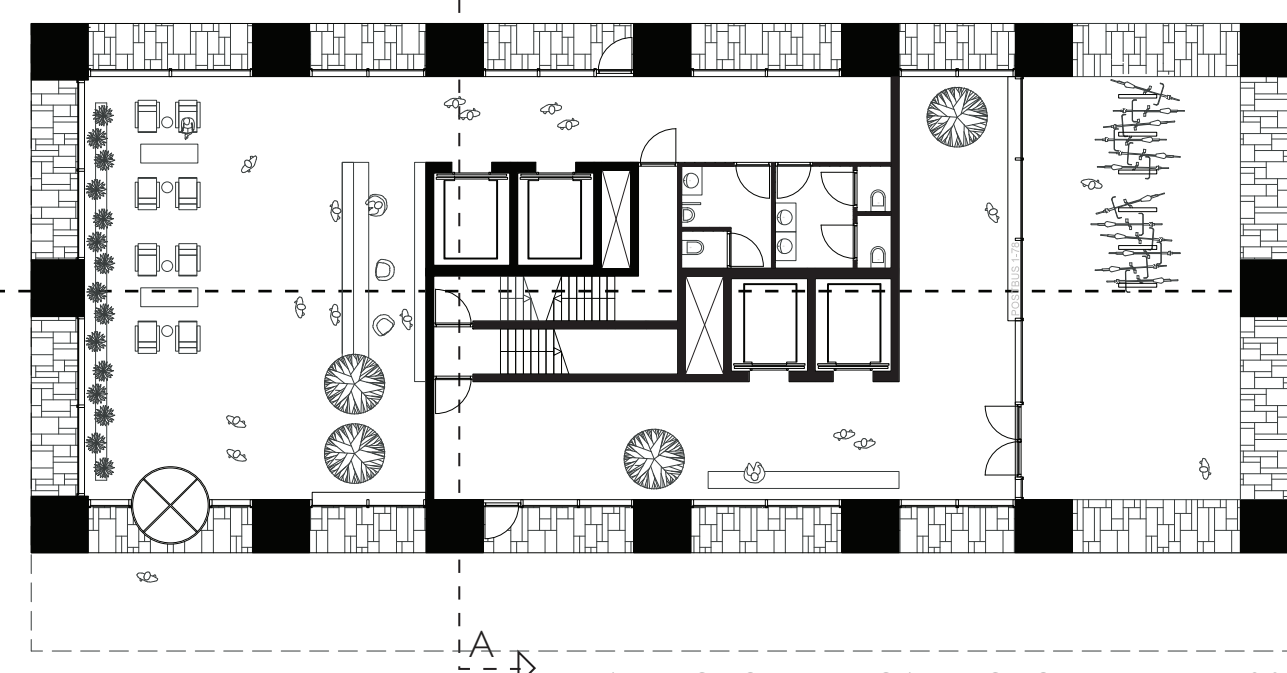

TUSSEN ANONIMITEIT EN KENBAARHEID

HOE EXTREMEN SAMENKOMEN

POSTER 3 HOOGBOUW EXPLODED VIEW / PLATTEGROND / DOORSNEDE / AANZICHT

AANZICHT ZUIDGEVEL
RICHTING WTC 1:200

AANZICHT WESTGEVEL
RICHTING RAVEL 1:200

AANZICHT NOORDGEVEL
RICHTING BUITENVELDT 1:200

AANZICHT OOSTGEVEL
RICHTING GERSWIJN 1:200

LAAG 3 WONINGEN

LAAG 2 WONINGEN

LAAG 1 WONINGEN

KANTOREN

ENTREE / LOBBY BEGANE GROND

EXPLODED VIEW
HOOGBOUW

PLATTEGROND LAAG 3
6 WONINGEN PER LAAG
TYPE A EN B 1:200

PLATTEGROND LAAG 2
4 WONINGEN PER LAAG
TYPE B / C / D / E 1:200

PLATTEGROND LAAG 1
4 WONINGEN PER LAAG
TYPE C / E 1:200

PLATTEGROND BEGANE GROND
LOBBY KANTOREN / ENTREE WONINGEN 1:200