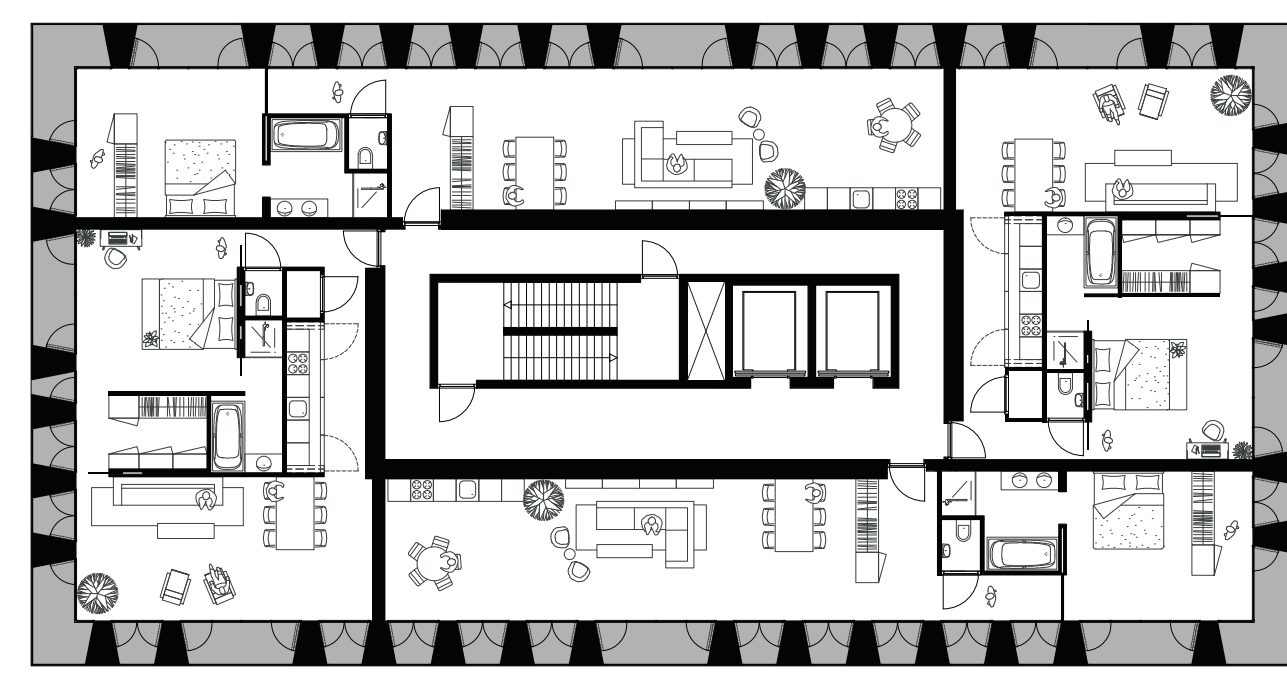

TUSSEN ANONIMITEIT EN KENBAARHEID

HOE EXTREMEN SAMENKOMEN

POSTER 3 HOOGBOUW EXPLODED VIEW / PLATTEGROND / DOORSNEDE / AANZICHT

AANZICHT ZUIDGEVEL
RICHTING WTC 1:200

AANZICHT WESTGEVEL
RICHTING RAVEL 1:200

AANZICHT NOORDGEVEL
RICHTING BUITENVELDT 1:200

AANZICHT OOSTGEVEL
RICHTING GERSWIJN 1:200

LAAG 3 WONINGEN

LAAG 2 WONINGEN

LAAG 1 WONINGEN

KANTOREN

ENTREE / LOBBY BEGANE GROND

EXPLODED VIEW
HOOGBOUW

PLATTEGROND LAAG 3
6 WONINGEN PER LAAG
TYPE A EN B 1:200

PLATTEGROND LAAG 2
4 WONINGEN PER LAAG
TYPE B / C / D / E 1:200

PLATTEGROND LAAG 1
4 WONINGEN PER LAAG
TYPE C / E 1:200

PLATTEGROND BEGANE GROND
LOBBY KANTOREN / ENTREE WONINGEN 1:200