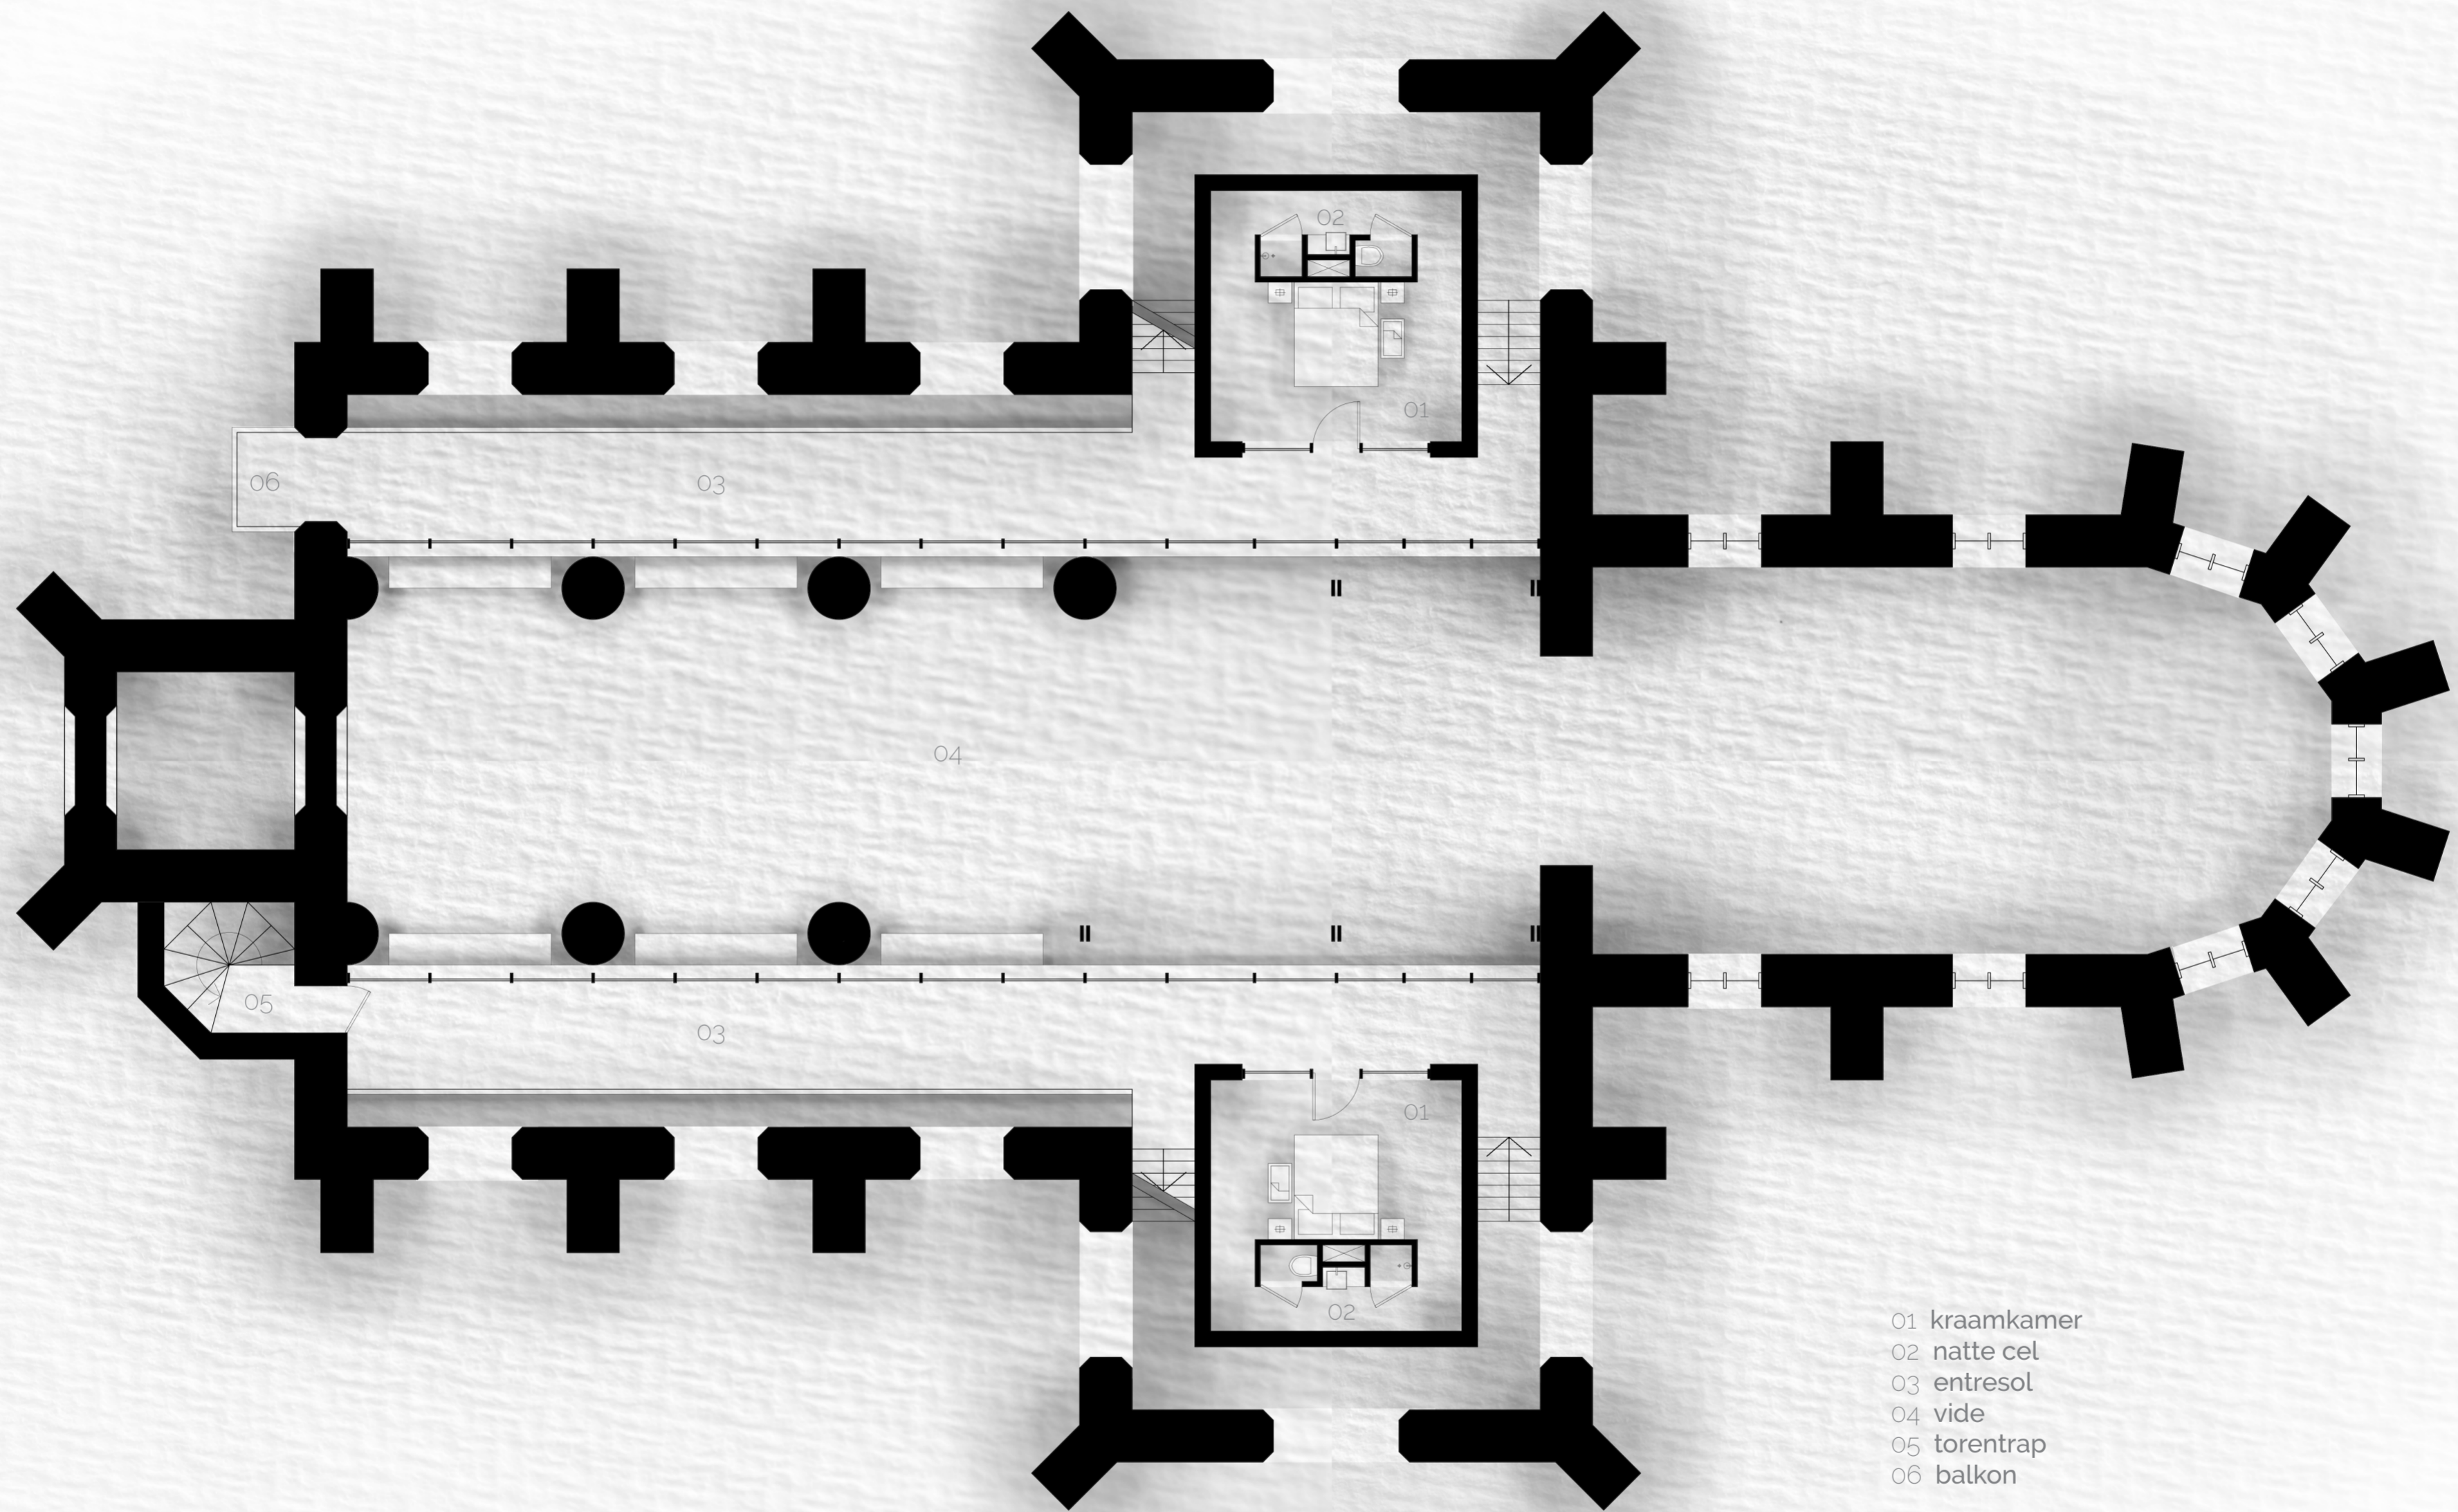

- 01 wachtkamer
- 02 spreekkamer
- 03 personeelsruimte
- 04 verloskundigenpraktijk
- 05 toiletten
- 06 yoga/cursus ruimte
- 07 woonkamer
- 08 kapel

BEGANE GROND
SCHAAL 1:100

- 01 kraamkamer
- 02 natte cel
- 03 entresol
- 04 vide
- 05 torentrap
- 06 balkon

EERSTE ETAGE

SCHAAL 1:100

- 01 verloskamer
- 02 toilet
- 03 personeelsruimte
- 04 terras

SOUTERRAIN

SCHAAL 1:100