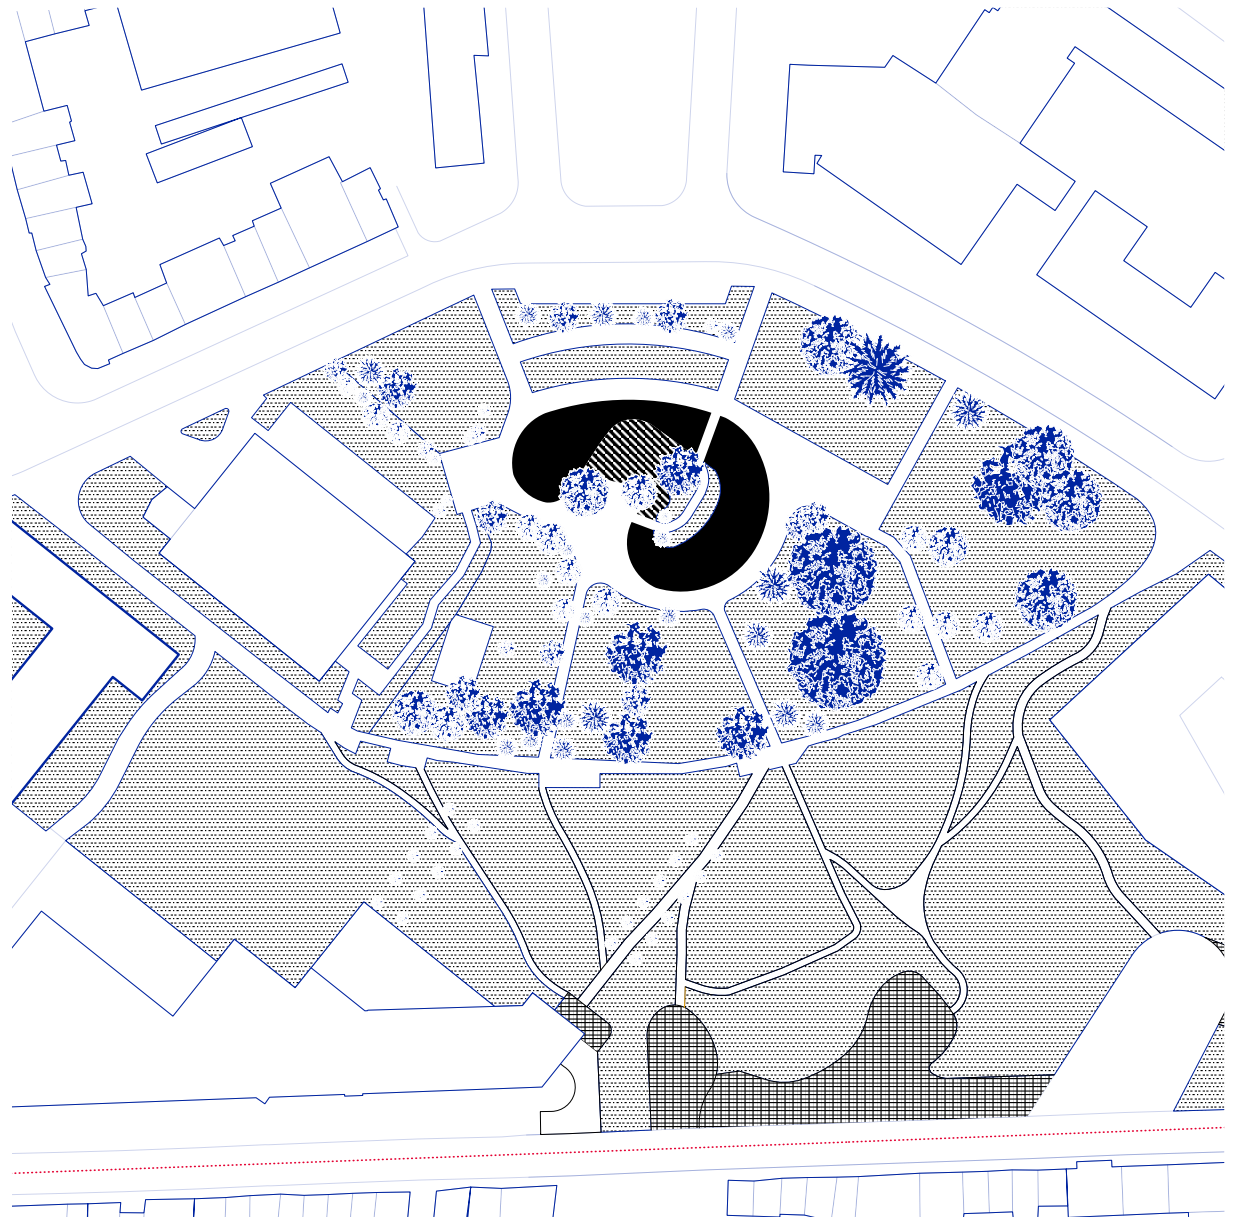

Les arbres de Parc de Droixhe, Liège / The trees of Parc de Droixhe, Liège

Daan Kok

Studio of Urban Architecture
Research tutor Eireen Schreurs
Design tutor Paul Vermeulen

1 2
3

1 *Pterocarya fraxinifolia*
2 *Taxodium distichum*
3 *Fraxinus ornus* 'Mecsek'

- 1 2
- 3 4

- 1 *Taxus*
- 2 *Pinus sylvestris*
- 3 *Cedrus libani*
- 4 *Picea pungens*

1 2
3

1 *Ulmus minor*
2 *Taxus baccata* 'Fastigiata'
3 *Fagus sylvatica*

1 2
3

1 *Picea omorika*
2 *Picea omorika*
3 *Picea omorika*

1 2
3 4

1 *Carpinus betulus*
2 *Aesculus hippocastanum*
3 *Carpinus betulus*
4 *Aesculus hippocastanum*

Past

Current