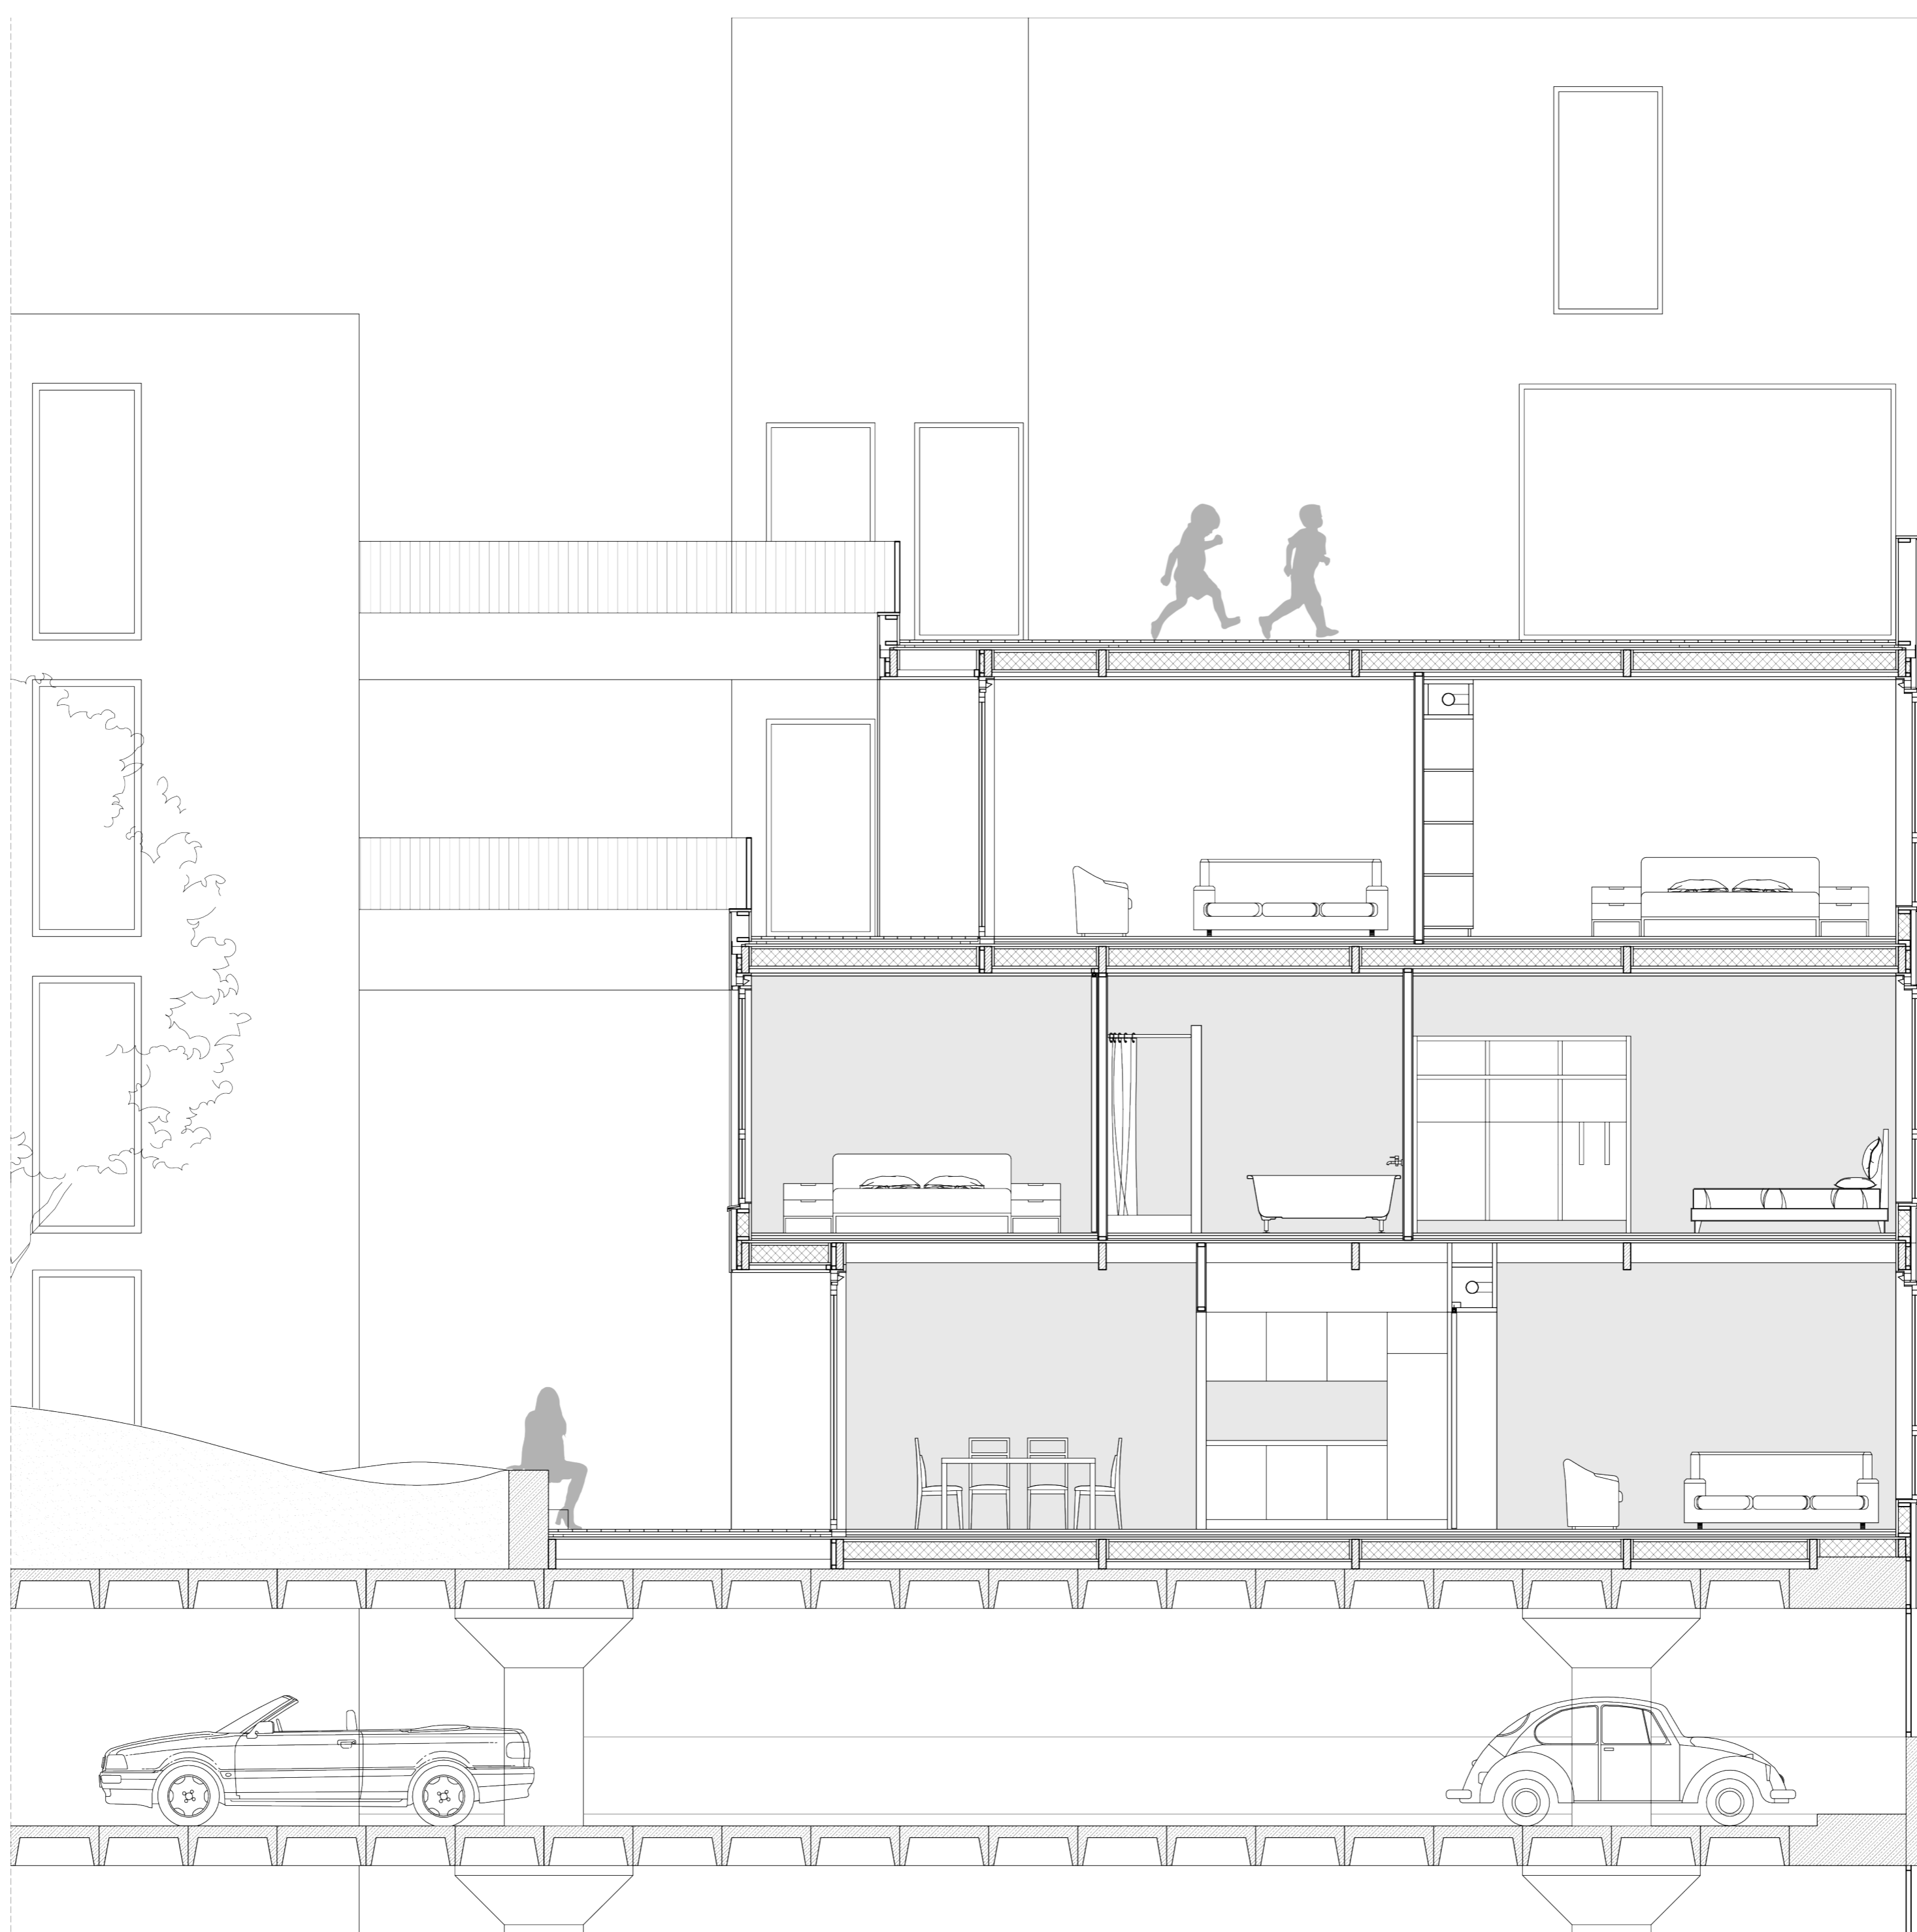

STEDELIJKHEID IN DE LUWTE

DWARSDOORSNEDE 1:200

LANGSDOORSNEDE 1:200

KOPGEVEL 1:200

LANGSGEVEL 1:200

STEDELIJKHEID IN DE LUWTE

MAISONETTE +1 1:50

MAISONETTE BG 1:50

DOORSNEDE 1:50

STEDELIJKHEID IN DE LUWTE

DOORSNEDE 1:20

STEDELIJKHEID IN DE LUWTE

BUITENGEVEL 1:20

STEDELIJKHEID IN DE LUWTE

DOORSNEDE HORIZONTAAL +1 1:20

DOORSNEDE HORIZONTAAL BG 1:20