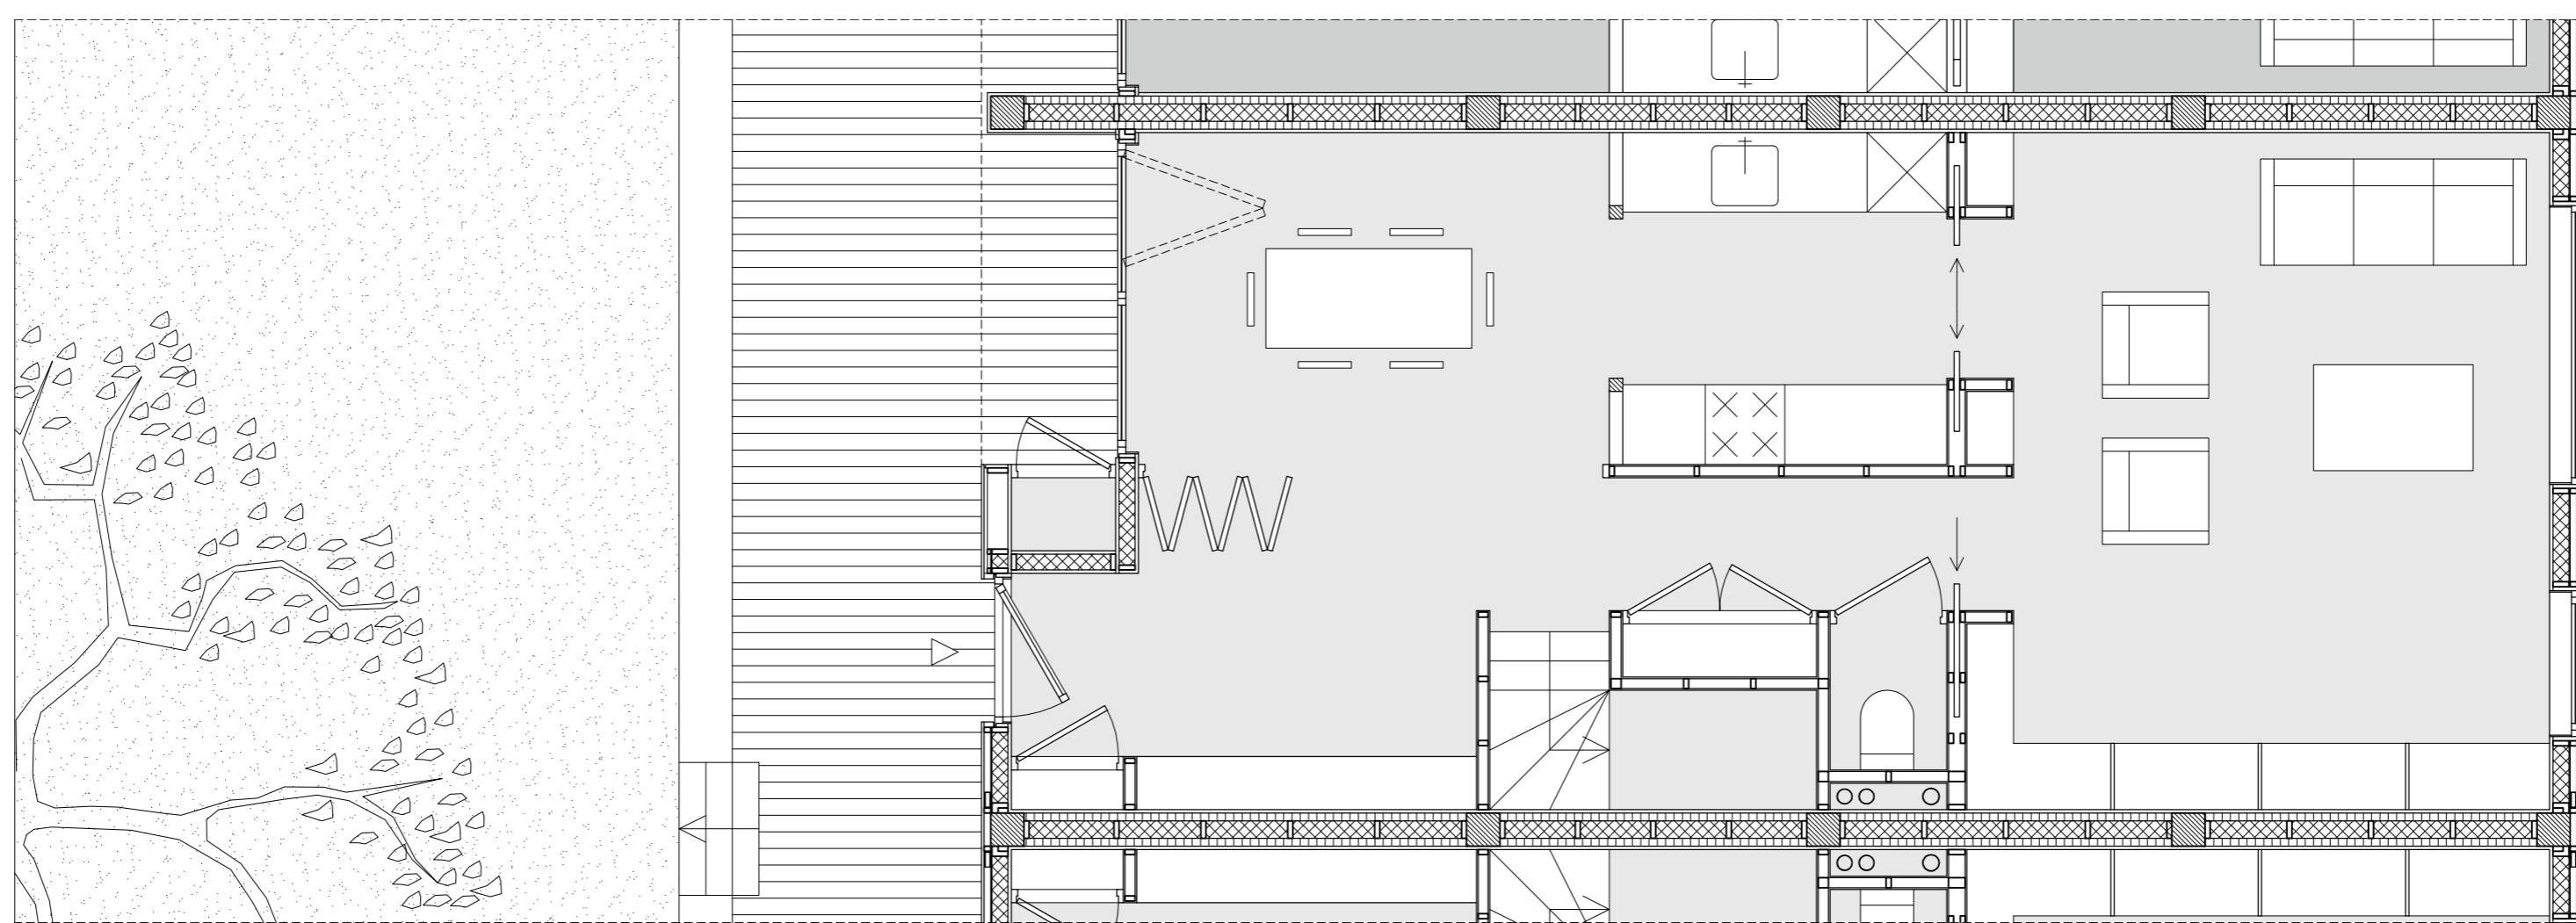

STEDELIJKHEID IN DE LUWTE

DWARSDOORSNEDE 1:200

LANGSDOORSNEDE 1:200

KOPGEVEL 1:200

LANGSGEVEL 1:200

STEDELIJKHEID IN DE LUWTE

MAISONETTE +1 1:50

MAISONETTE BG 1:50

DOORSNEDE 1:50

STEDELIJKHEID IN DE LUWTE

DOORSNEDE 1:20

STEDELIJKHEID IN DE LUWTE

BUITENGEVEL 1:20

STEDELIJKHEID IN DE LUWTE

DOORSNEDE HORIZONTAAL +1 1:20

DOORSNEDE HORIZONTAAL BG 1:20