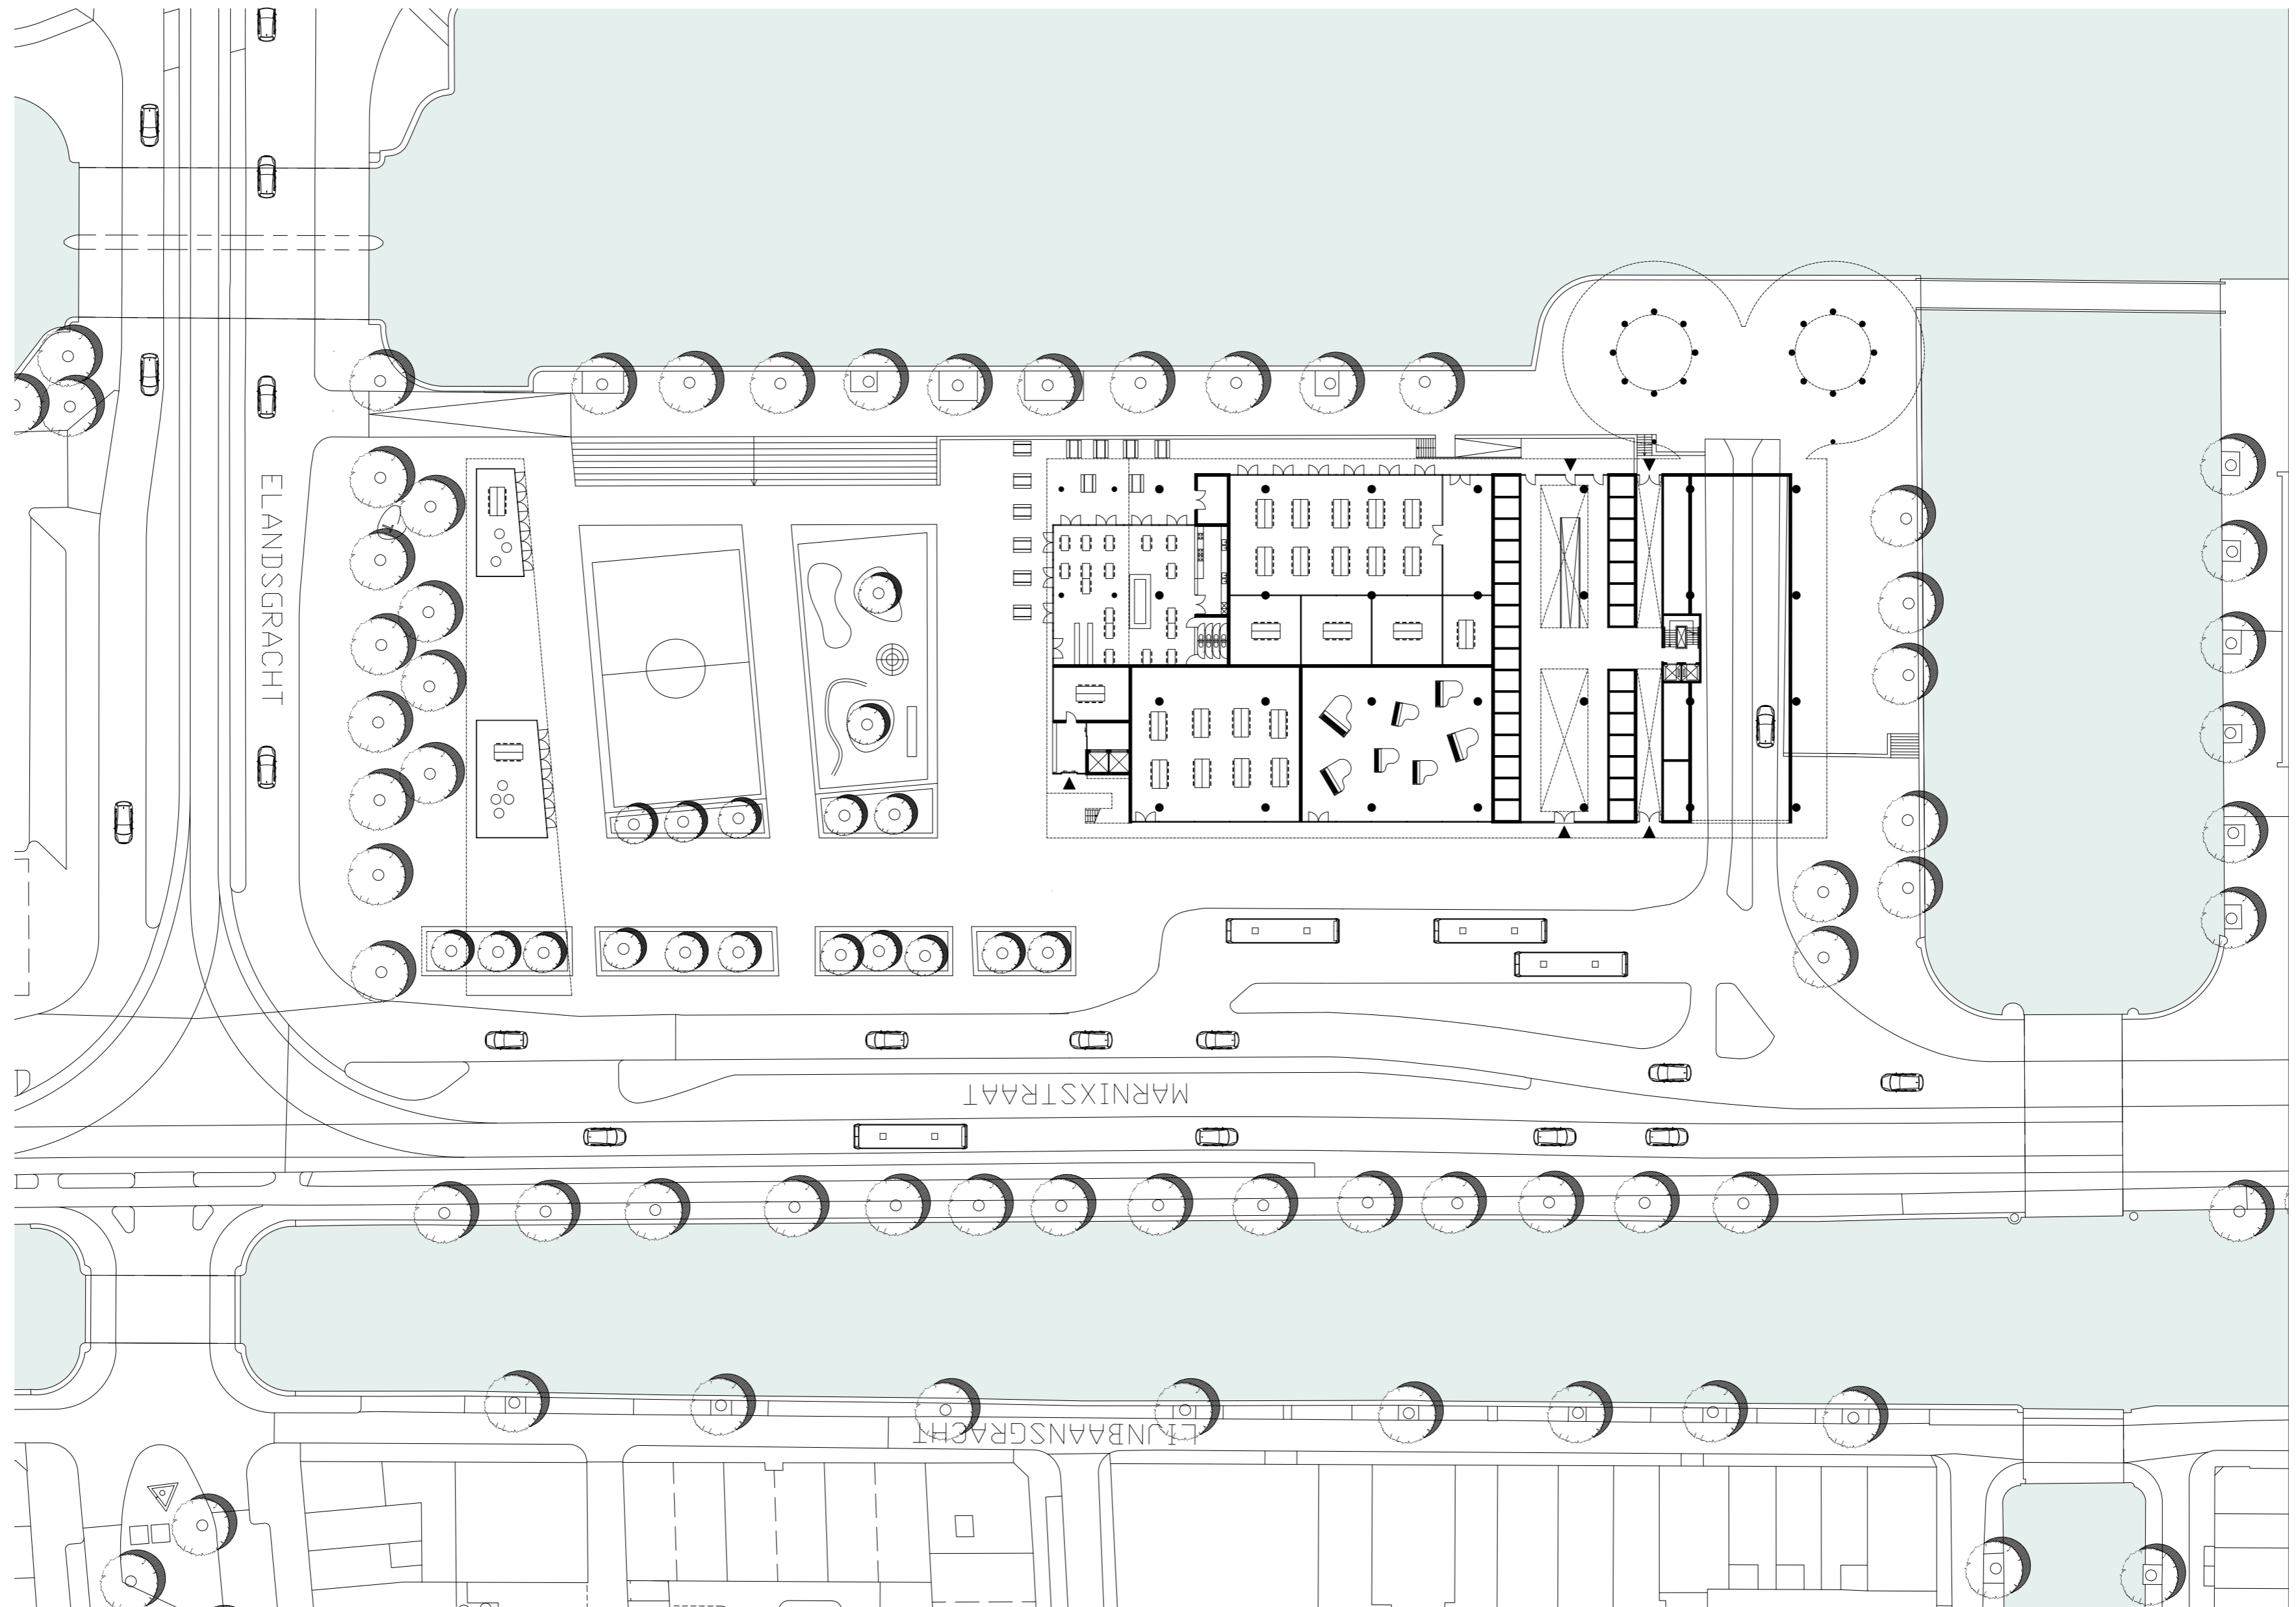

STEDELIJKHEID IN DE LUWTE

SITUATIE 1:500

STEDELIJKHEID IN DE LUWTE

PARKING 1:200

HOF 1:200

STEDELIJKHEID IN DE LUWTE

FIRST GALERY 1:200

SECOND GALERY 1:200

STEDELIJKHEID IN DE LUWTE

DWARSDOORSNEDE 1:200

LANGSDOORSNEDE 1:200

KOPGEVEL 1:200

LANGSGEVEL 1:200

STEDELIJKHEID IN DE LUWTE

MAISONETTE +1 1:50

MAISONETTE BG 1:50

DOORSNEDE 1:50

STEDELIJKHEID IN DE LUWTE

DOORSNEDE 1:20

STEDELIJKHEID IN DE LUWTE

BUITENGEVEL 1:20

STEDELIJKHEID IN DE LUWTE

DOORSNEDE HORIZONTAAL +1 1:20

DOORSNEDE HORIZONTAAL BG 1:20