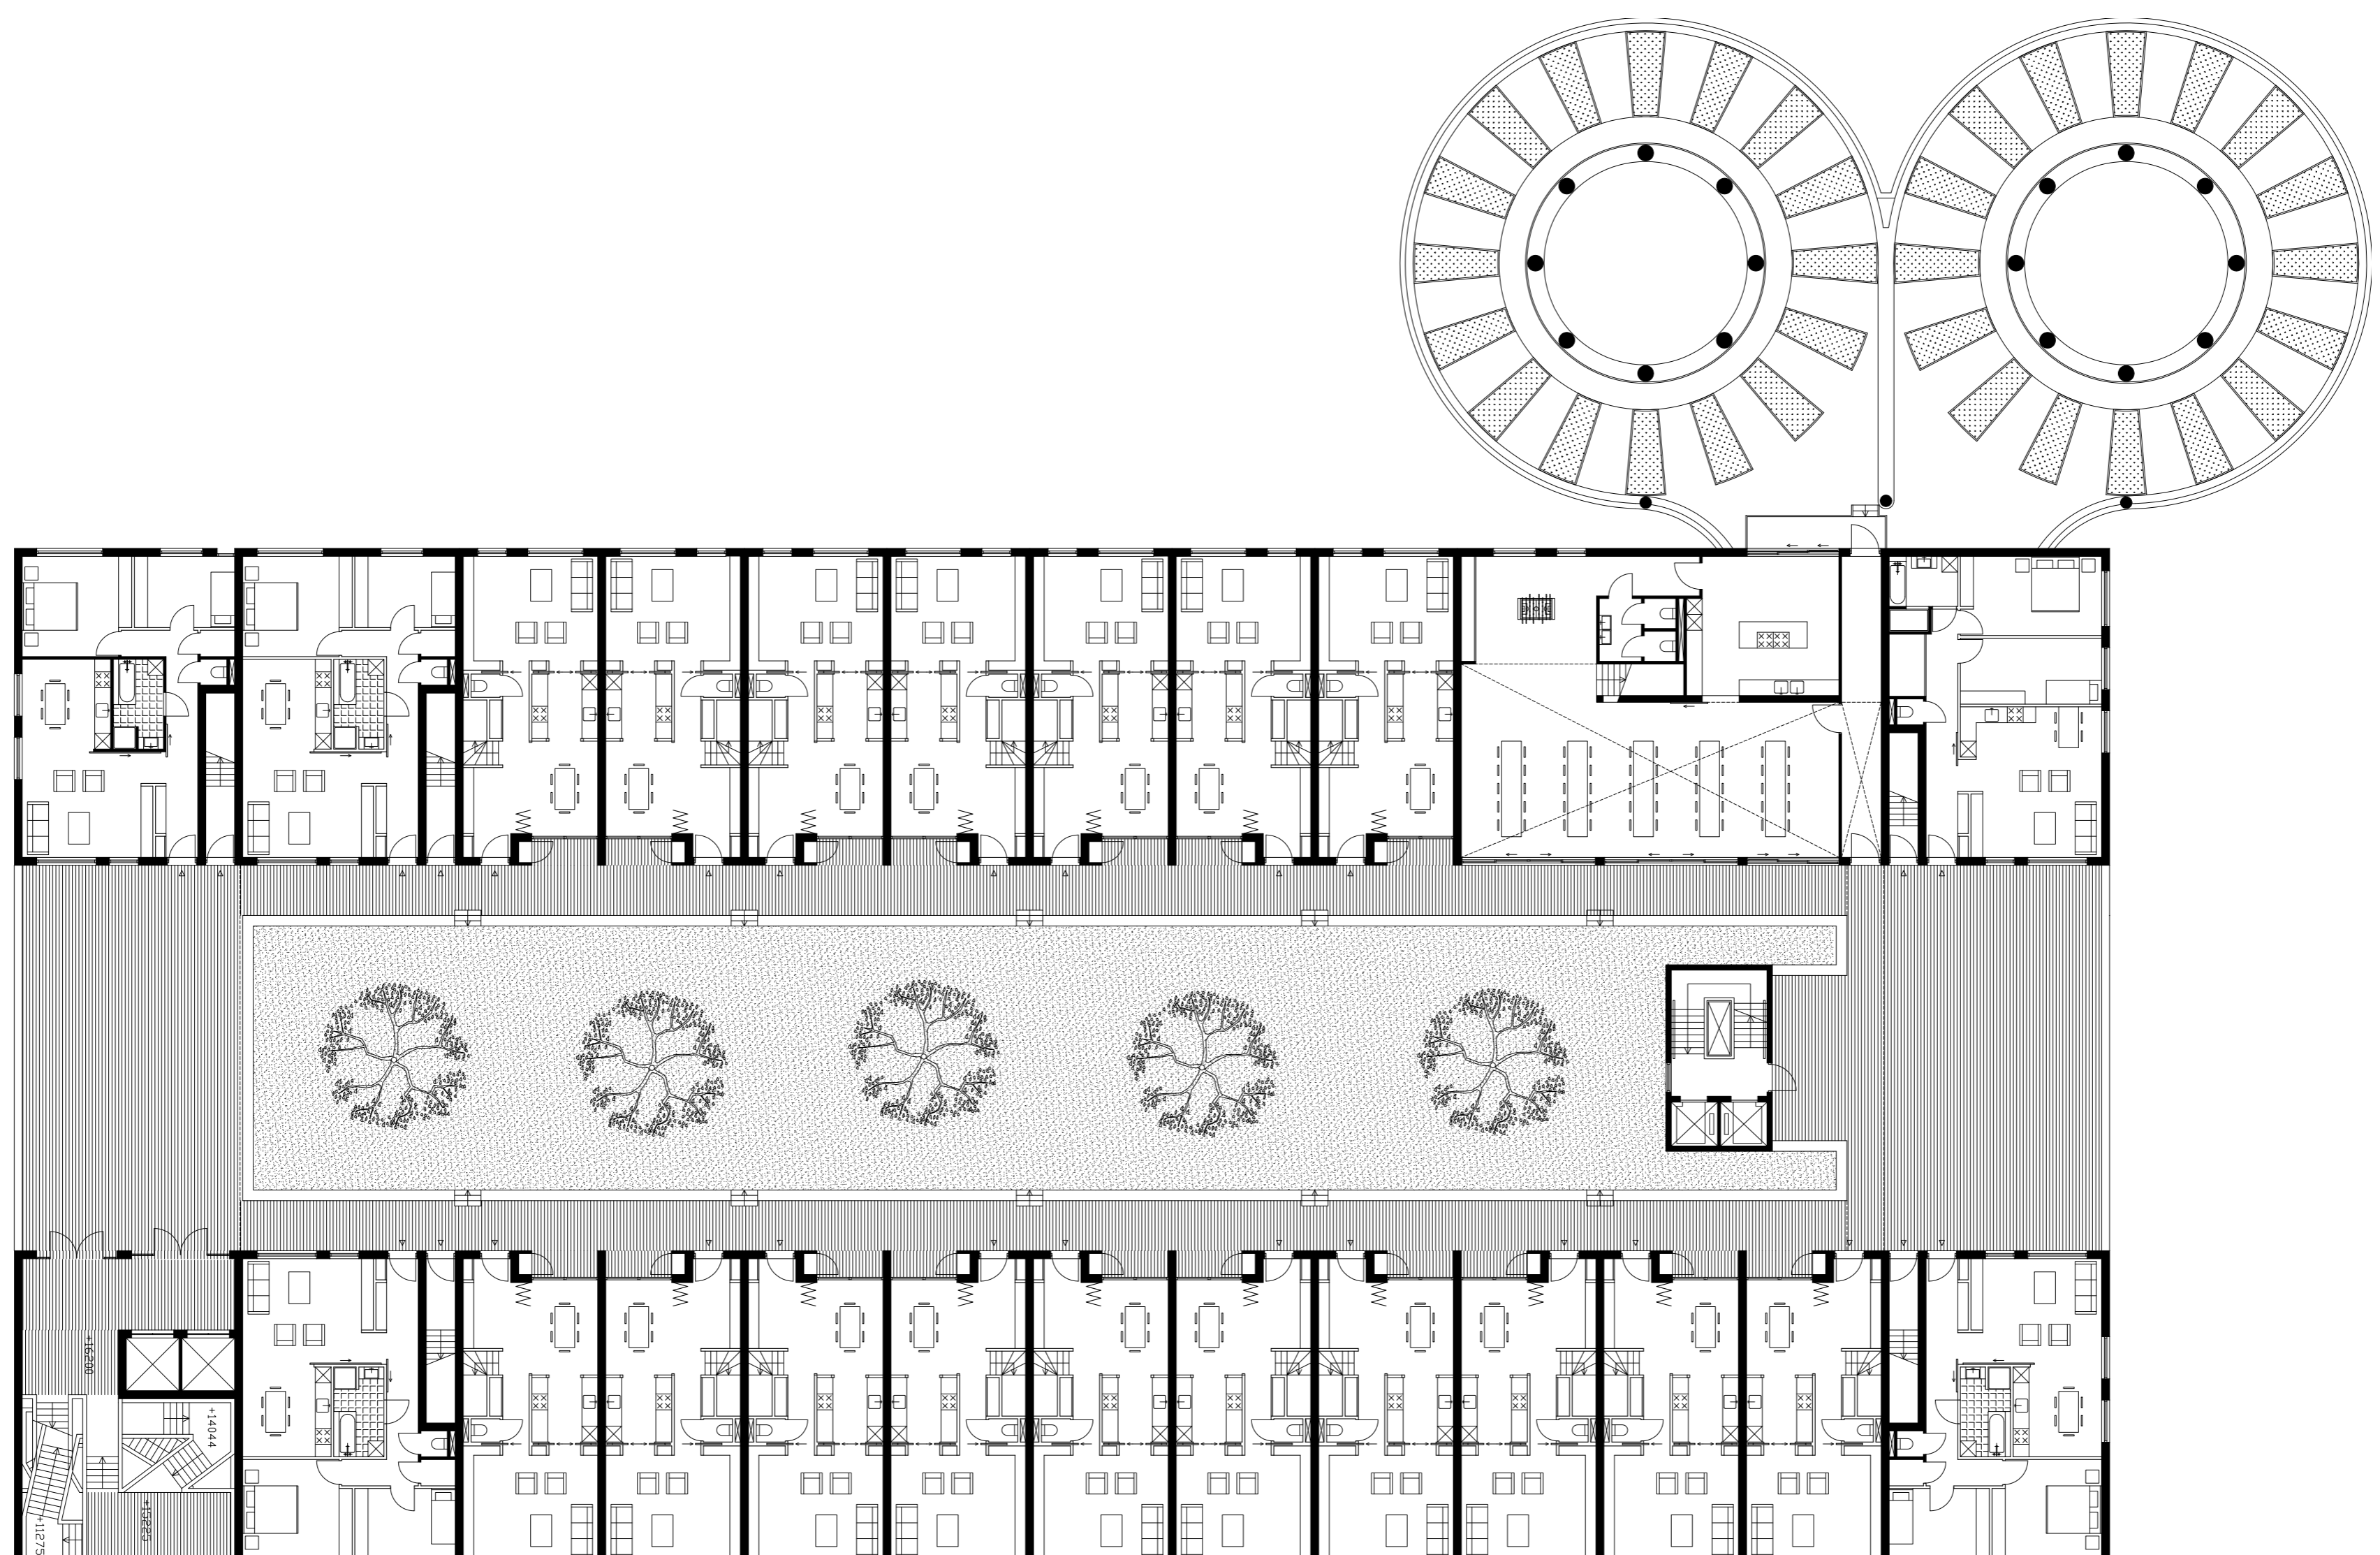

STEDELIJKHEID IN DE LUWTE

SITUATIE 1:500

STEDELIJKHEID IN DE LUWTE

PARKING 1:200

HOF 1:200

STEDELIJKHEID IN DE LUWTE

FIRST GALERY 1:200

SECOND GALERY 1:200

STEDELIJKHEID IN DE LUWTE

DWARSDOORSNEDE 1:200

LANGSDOORSNEDE 1:200

KOPGEVEL 1:200

LANGSGEVEL 1:200

STEDELIJKHEID IN DE LUWTE

MAISONETTE +1 1:50

MAISONETTE BG 1:50