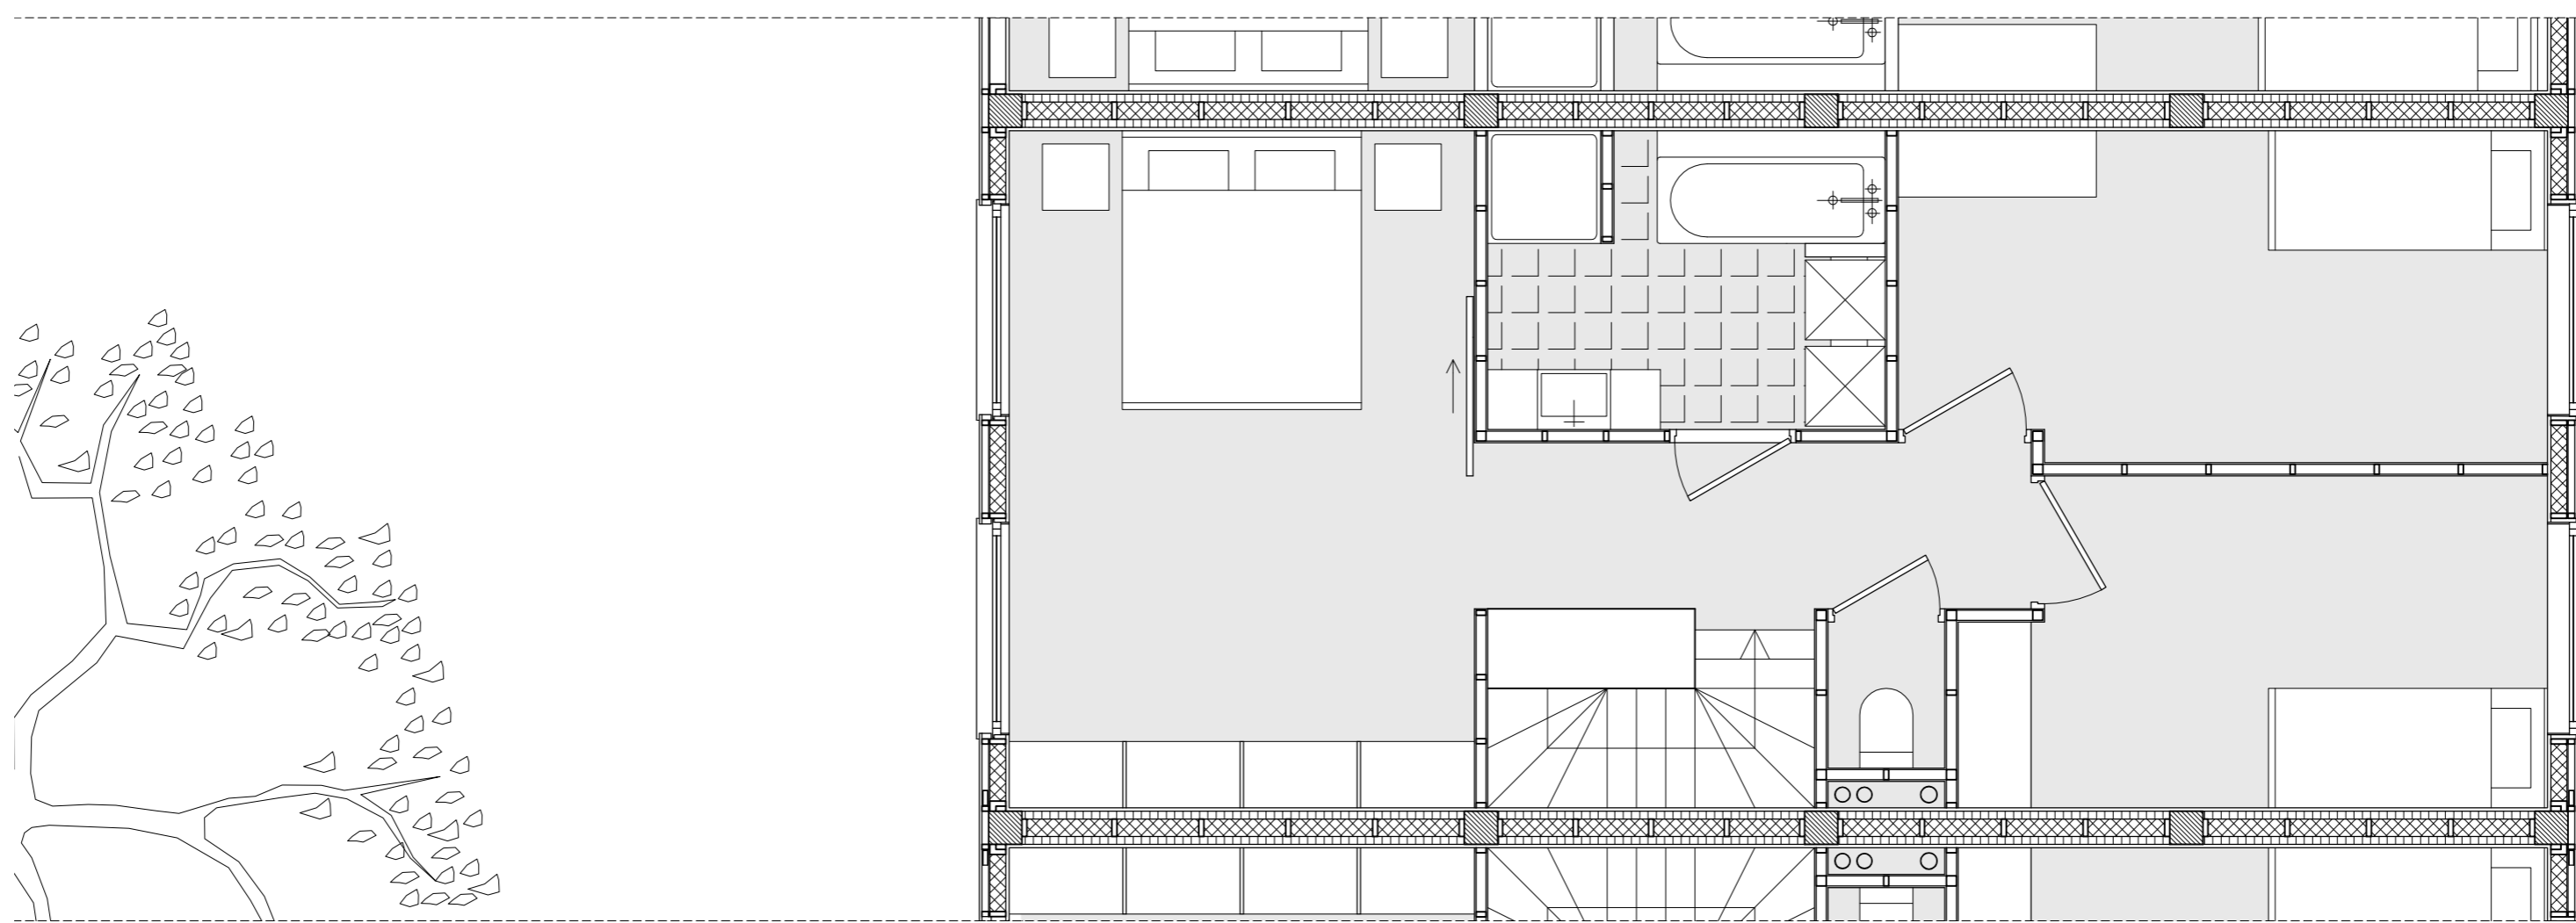

STEDELIJKHEID IN DE LUWTE

DWARSDOORSNEDE 1:200

LANGSDOORSNEDE 1:200

KOPGEVEL 1:200

LANGSGEVEL 1:200

STEDELIJKHEID IN DE LUWTE

MAISONETTE +1 1:50

MAISONETTE BG 1:50