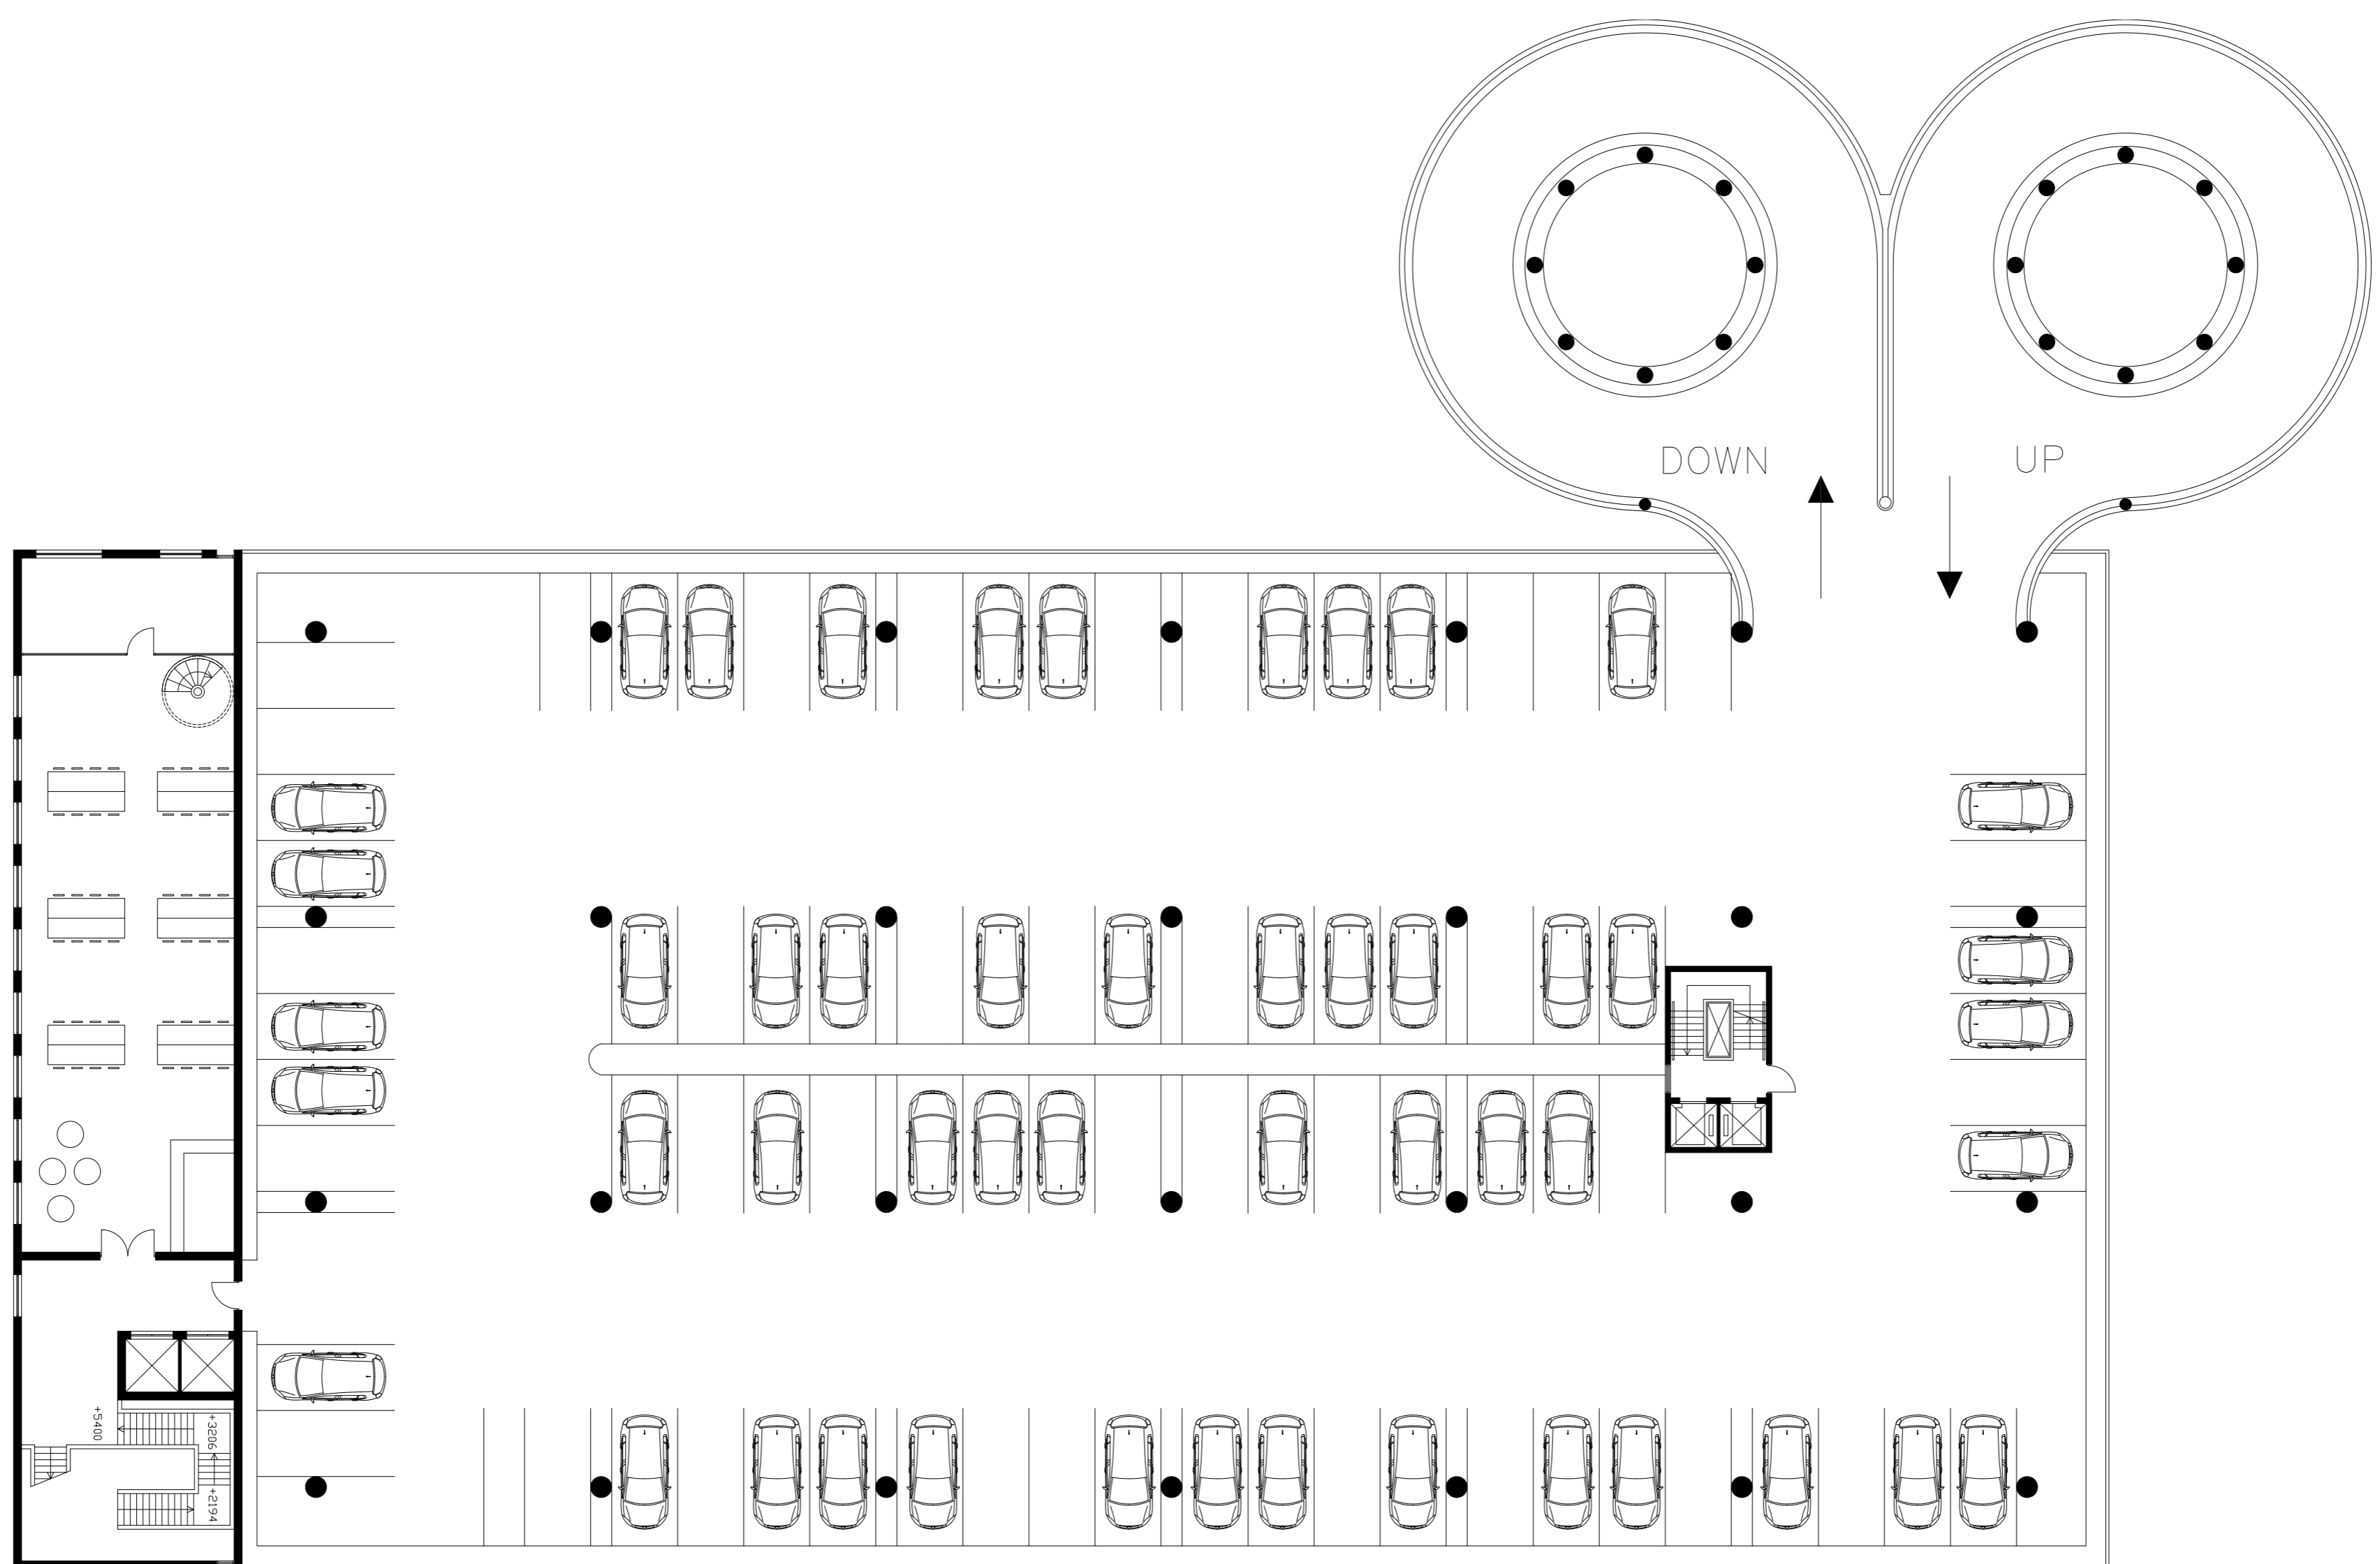

STEDELIJKHEID IN DE LUWTE

SITUATIE 1:500

STEDELIJKHEID IN DE LUWTE

PARKING 1:200

HOF 1:200

STEDELIJKHEID IN DE LUWTE

FIRST GALERY 1:200

SECOND GALERY 1:200

STEDELIJKHEID IN DE LUWTE

DWARSDOORSNEDE 1:200

LANGSDOORSNEDE 1:200

KOPGEVEL 1:200

LANGSGEVEL 1:200

STEDELIJKHEID IN DE LUWTE

MAISONETTE +1 1:50

MAISONETTE BG 1:50

DOORSNEDE 1:50

STEDELIJKHEID IN DE LUWTE

DOORSNEDE 1:20

STEDELIJKHEID IN DE LUWTE

BUITENGEVEL 1:20

STEDELIJKHEID IN DE LUWTE

DOORSNEDE HORIZONTAAL +1 1:20

DOORSNEDE HORIZONTAAL BG 1:20