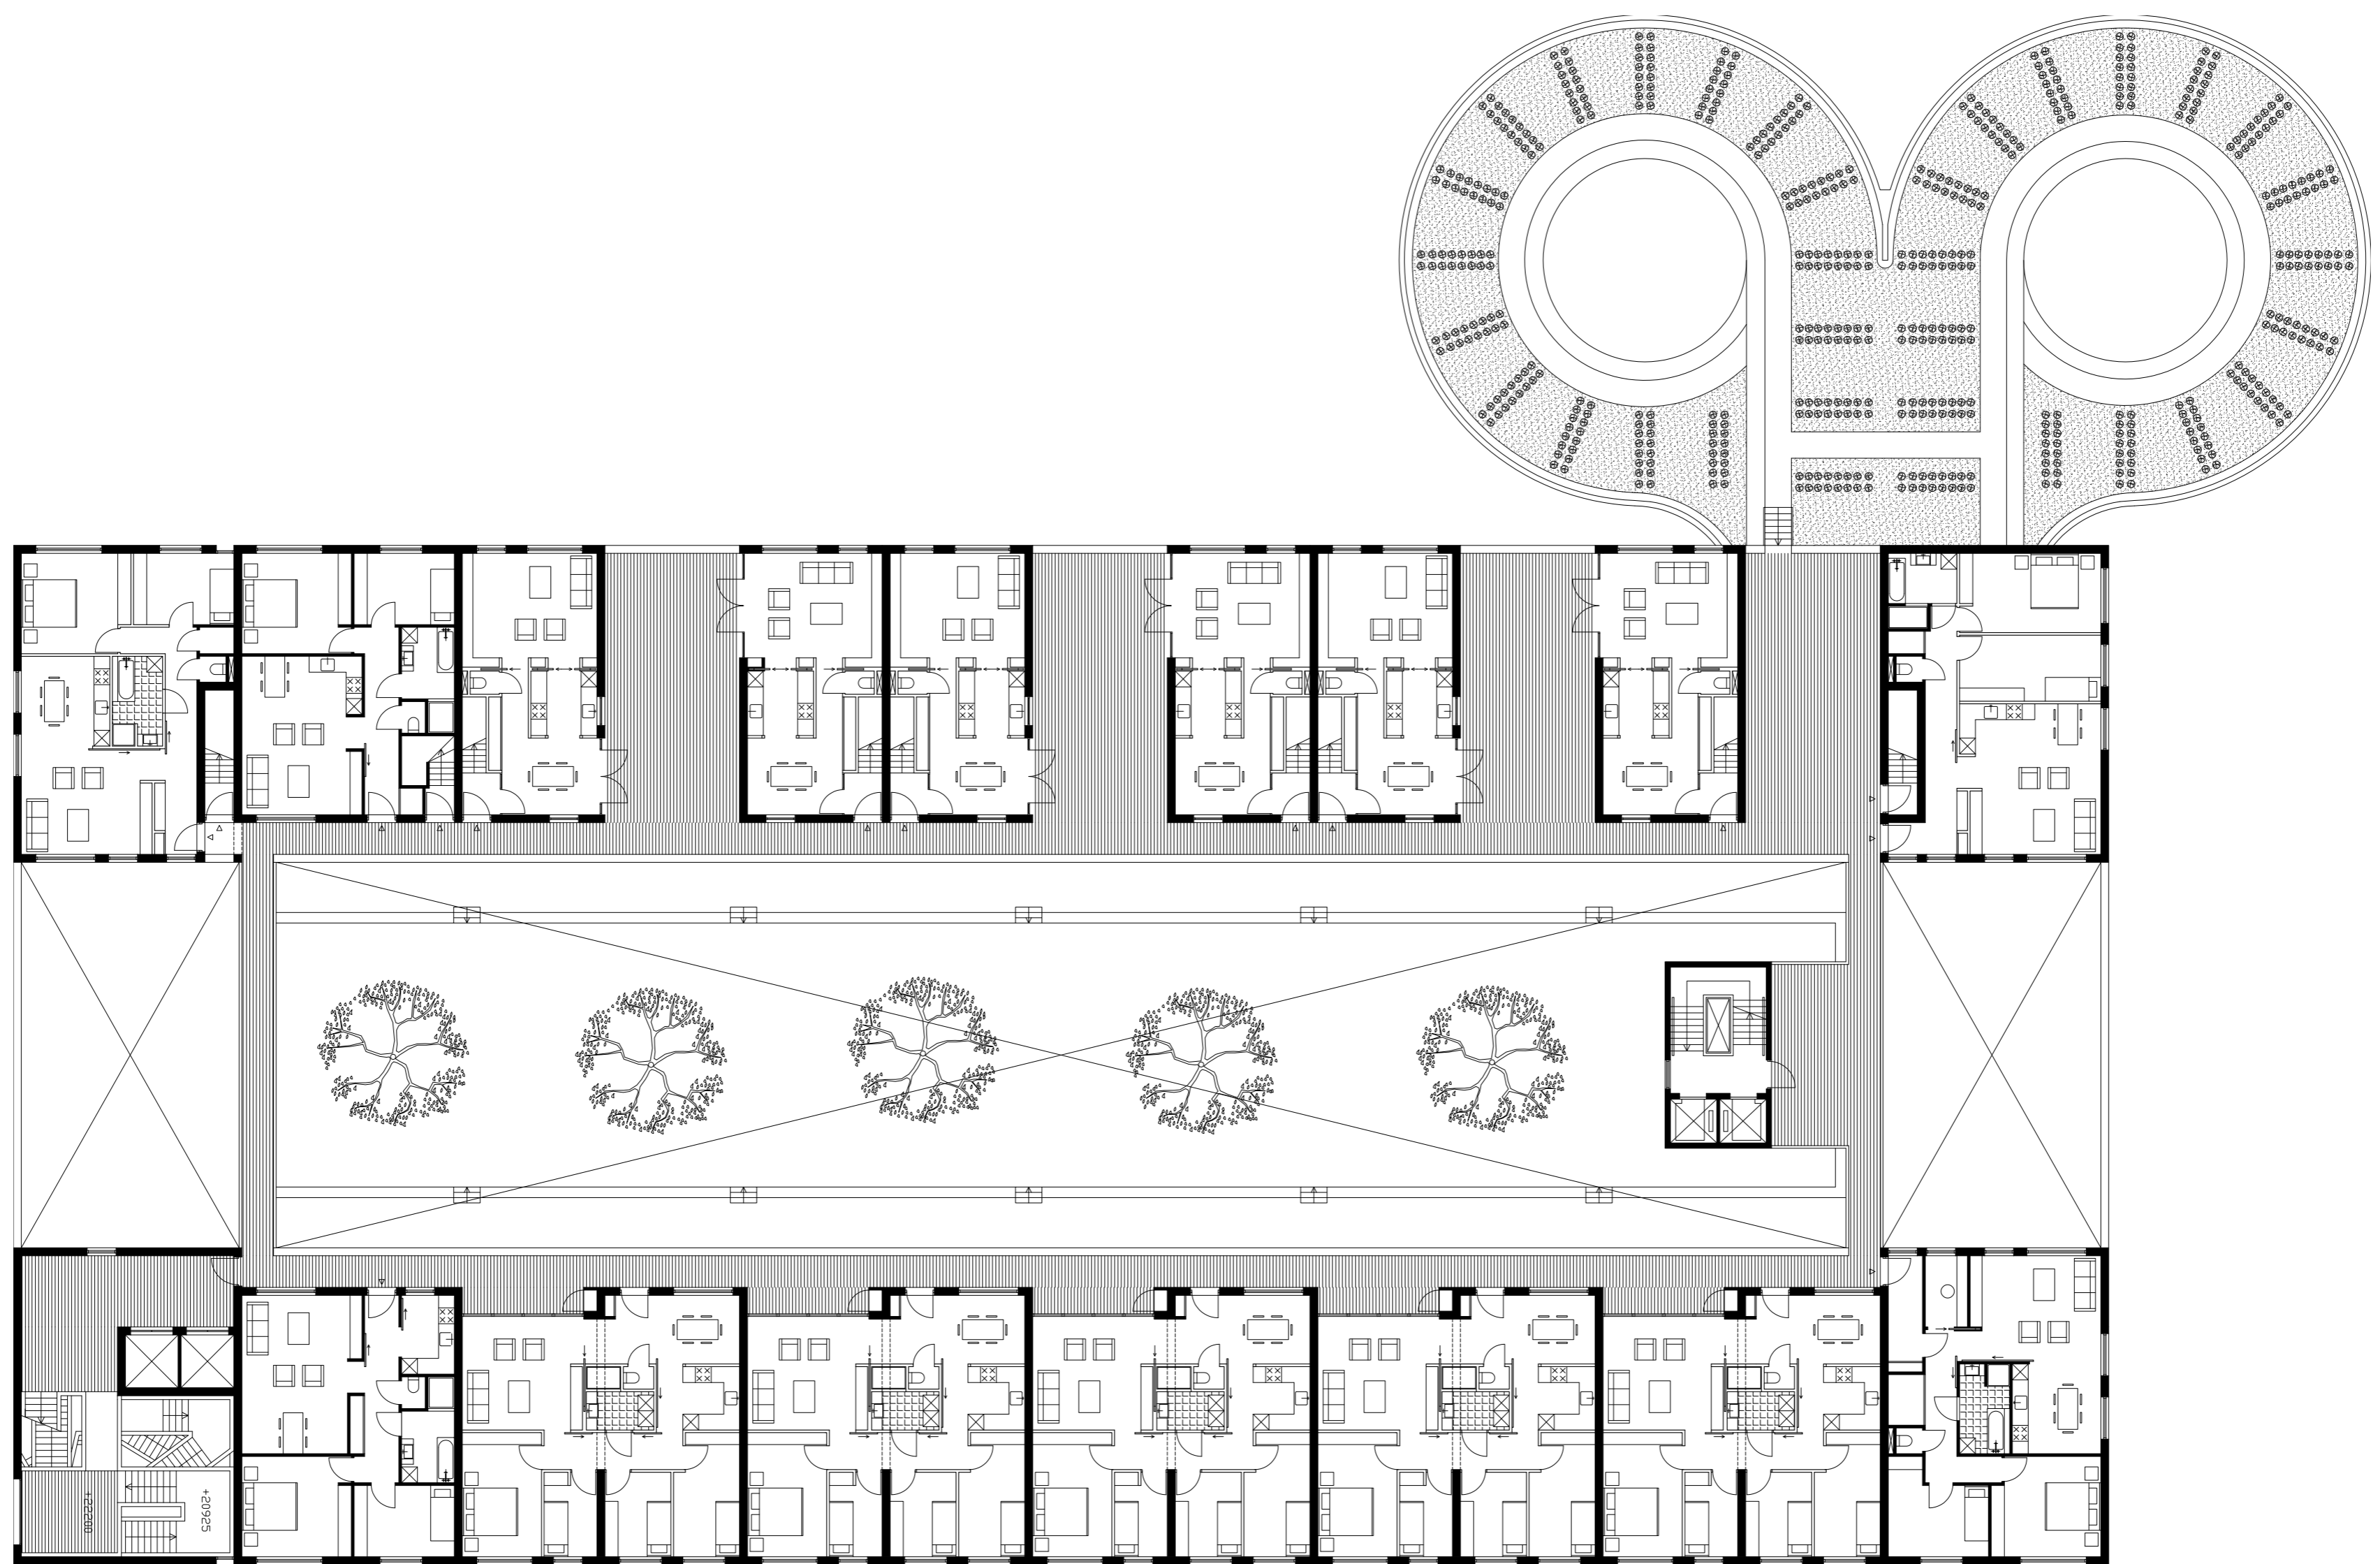

STEDELIJKHEID IN DE LUWTE

SITUATIE 1:500

STEDELIJKHEID IN DE LUWTE

PARKING 1:200

HOF 1:200

STEDELIJKHEID IN DE LUWTE

FIRST GALERY 1:200

SECOND GALERY 1:200

STEDELIJKHEID IN DE LUWTE

DWARSDOORSNEDE 1:200

LANGSDOORSNEDE 1:200

KOPGEVEL 1:200

LANGSGEVEL 1:200

STEDELIJKHEID IN DE LUWTE

MAISONETTE +1 1:50

MAISONETTE BG 1:50