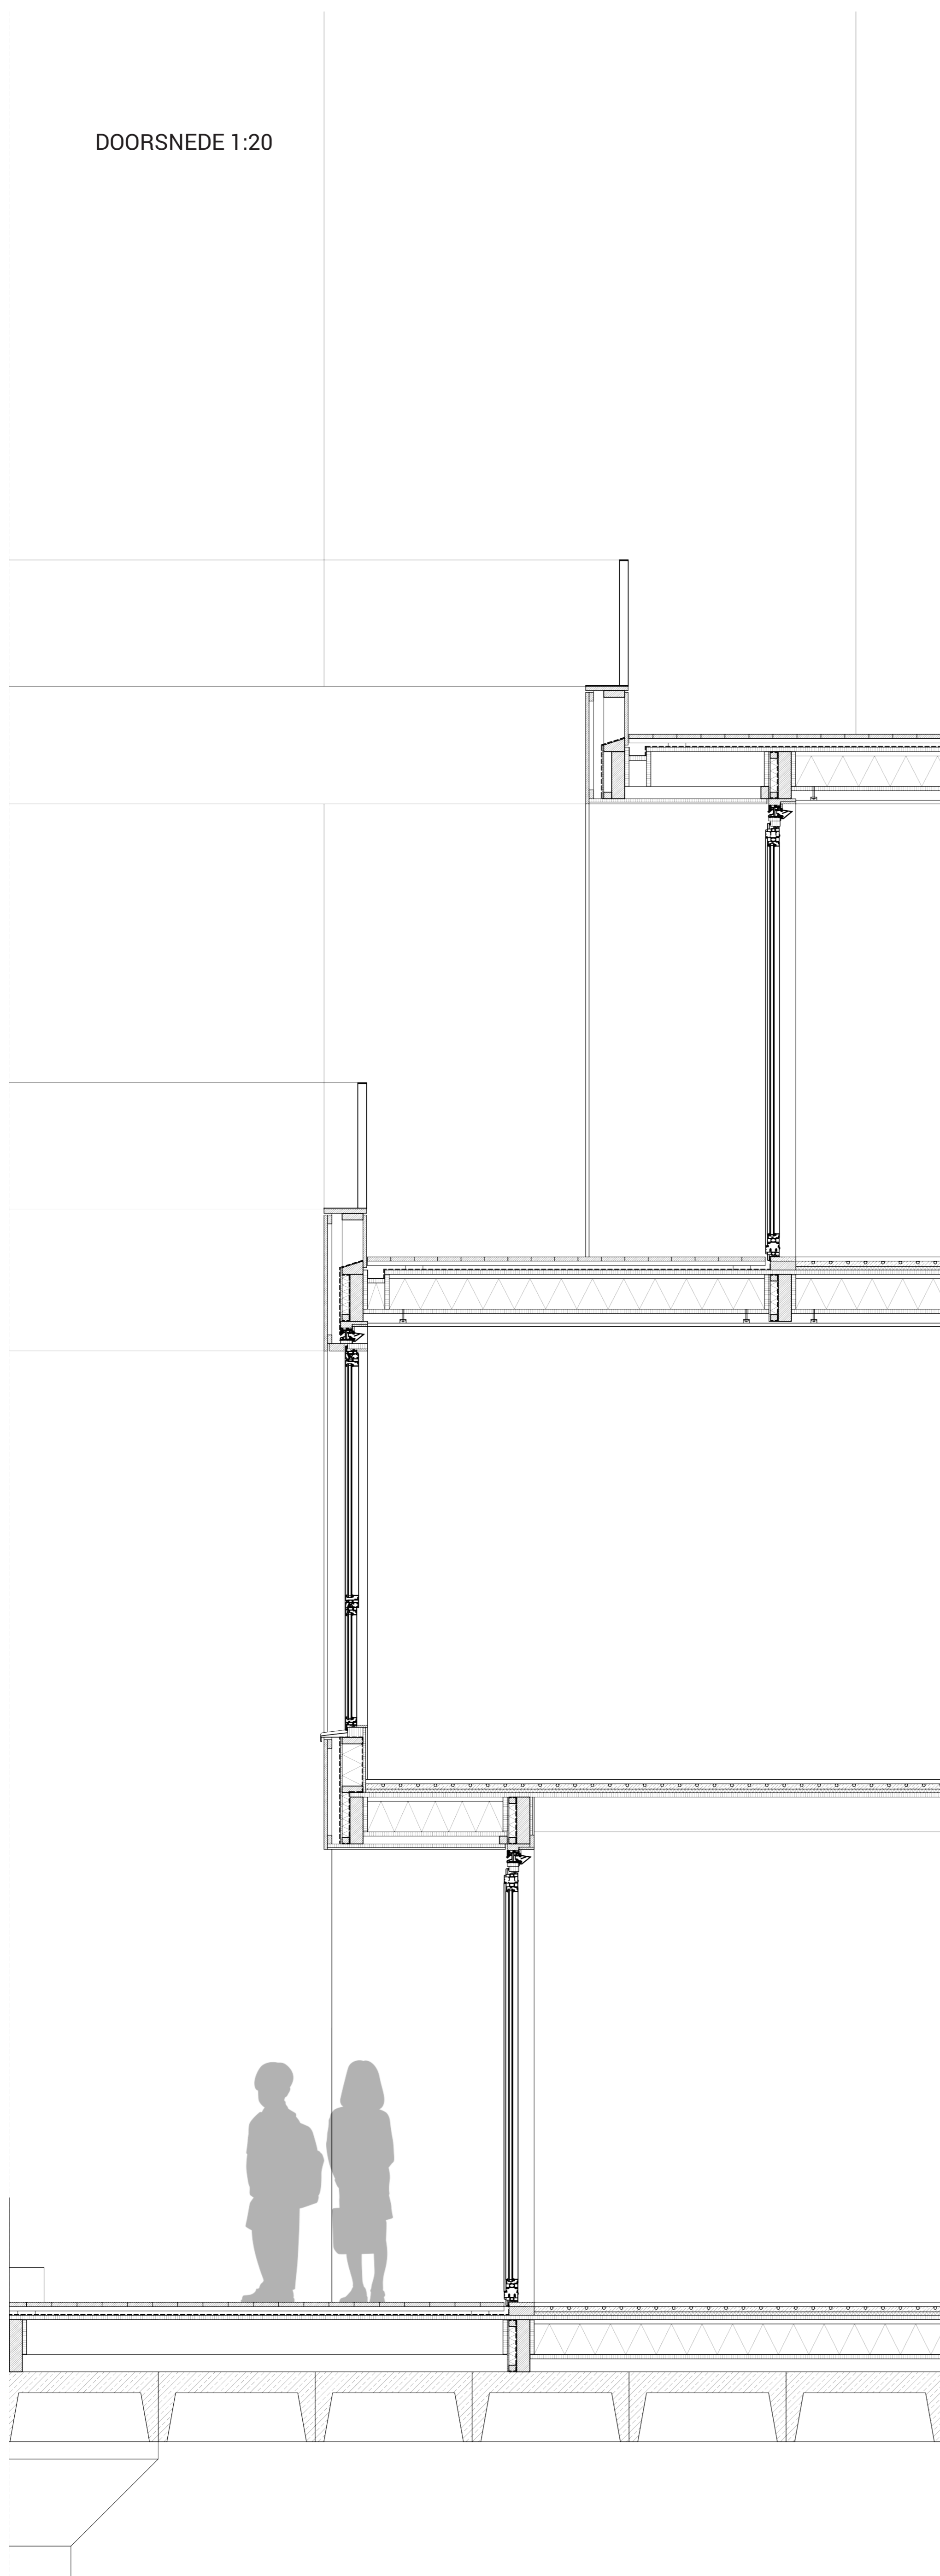

STEDELIJKHEID IN DE LUWTE

SITUATIE 1:500

STEDELIJKHEID IN DE LUWTE

PARKING 1:200

HOF 1:200

STEDELIJKHEID IN DE LUWTE

FIRST GALERY 1:200

SECOND GALERY 1:200

STEDELIJKHEID IN DE LUWTE

DWARSDOORSNEDE 1:200

LANGSDOORSNEDE 1:200

KOPGEVEL 1:200

LANGSGEVEL 1:200

STEDELIJKHEID IN DE LUWTE

MAISONETTE +1 1:50

MAISONETTE BG 1:50

DOORSNEDE 1:50

STEDELIJKHEID IN DE LUWTE

DOORSNEDE 1:20

STEDELIJKHEID IN DE LUWTE

BUITENGEVEL 1:20

STEDELIJKHEID IN DE LUWTE

DOORSNEDE HORIZONTAAL +1 1:20

DOORSNEDE HORIZONTAAL BG 1:20