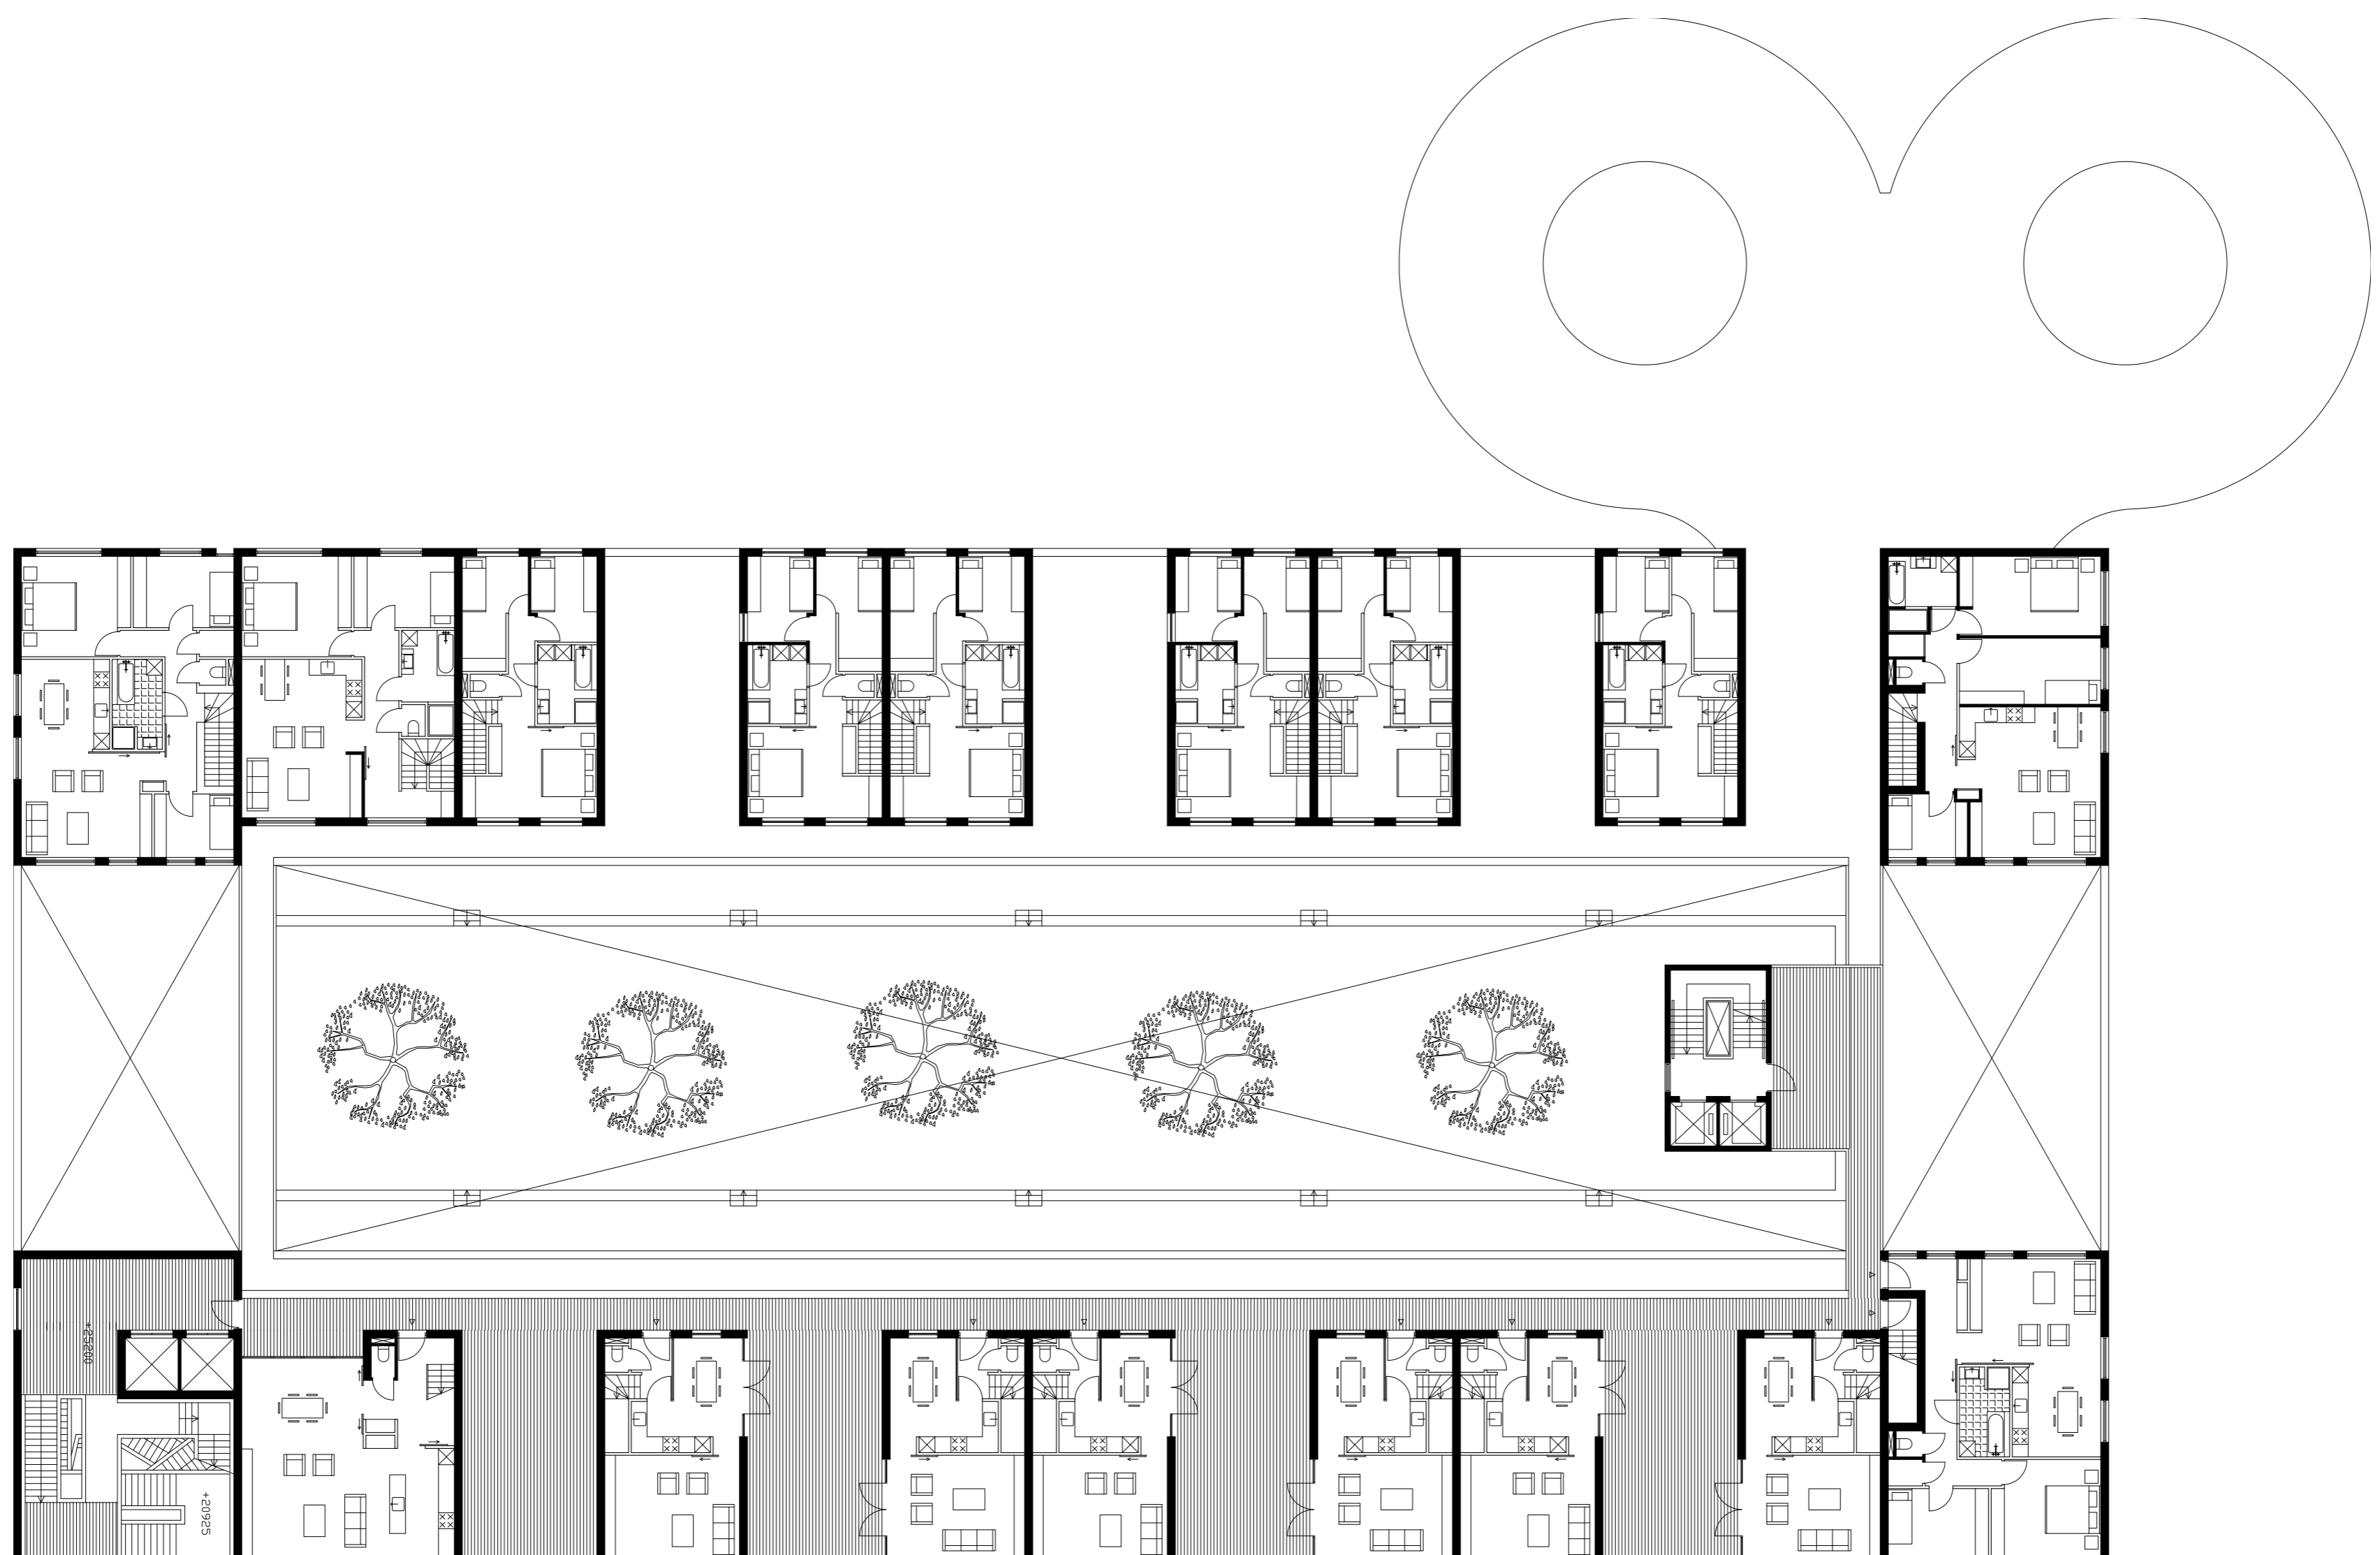

STEDELIJKHEID IN DE LUWTE

SITUATIE 1:500

STEDELIJKHEID IN DE LUWTE

PARKING 1:200

HOF 1:200

STEDELIJKHEID IN DE LUWTE

FIRST GALERY 1:200

SECOND GALERY 1:200

STEDELIJKHEID IN DE LUWTE

DWARSDOORSNEDE 1:200

LANGSDOORSNEDE 1:200

KOPGEVEL 1:200

LANGSGEVEL 1:200

STEDELIJKHEID IN DE LUWTE

MAISONETTE +1 1:50

MAISONETTE BG 1:50

DOORSNEDE 1:50

STEDELIJKHEID IN DE LUWTE

DOORSNEDE 1:20

STEDELIJKHEID IN DE LUWTE

BUITENGEVEL 1:20

STEDELIJKHEID IN DE LUWTE

DOORSNEDE HORIZONTAAL +1 1:20

DOORSNEDE HORIZONTAAL BG 1:20