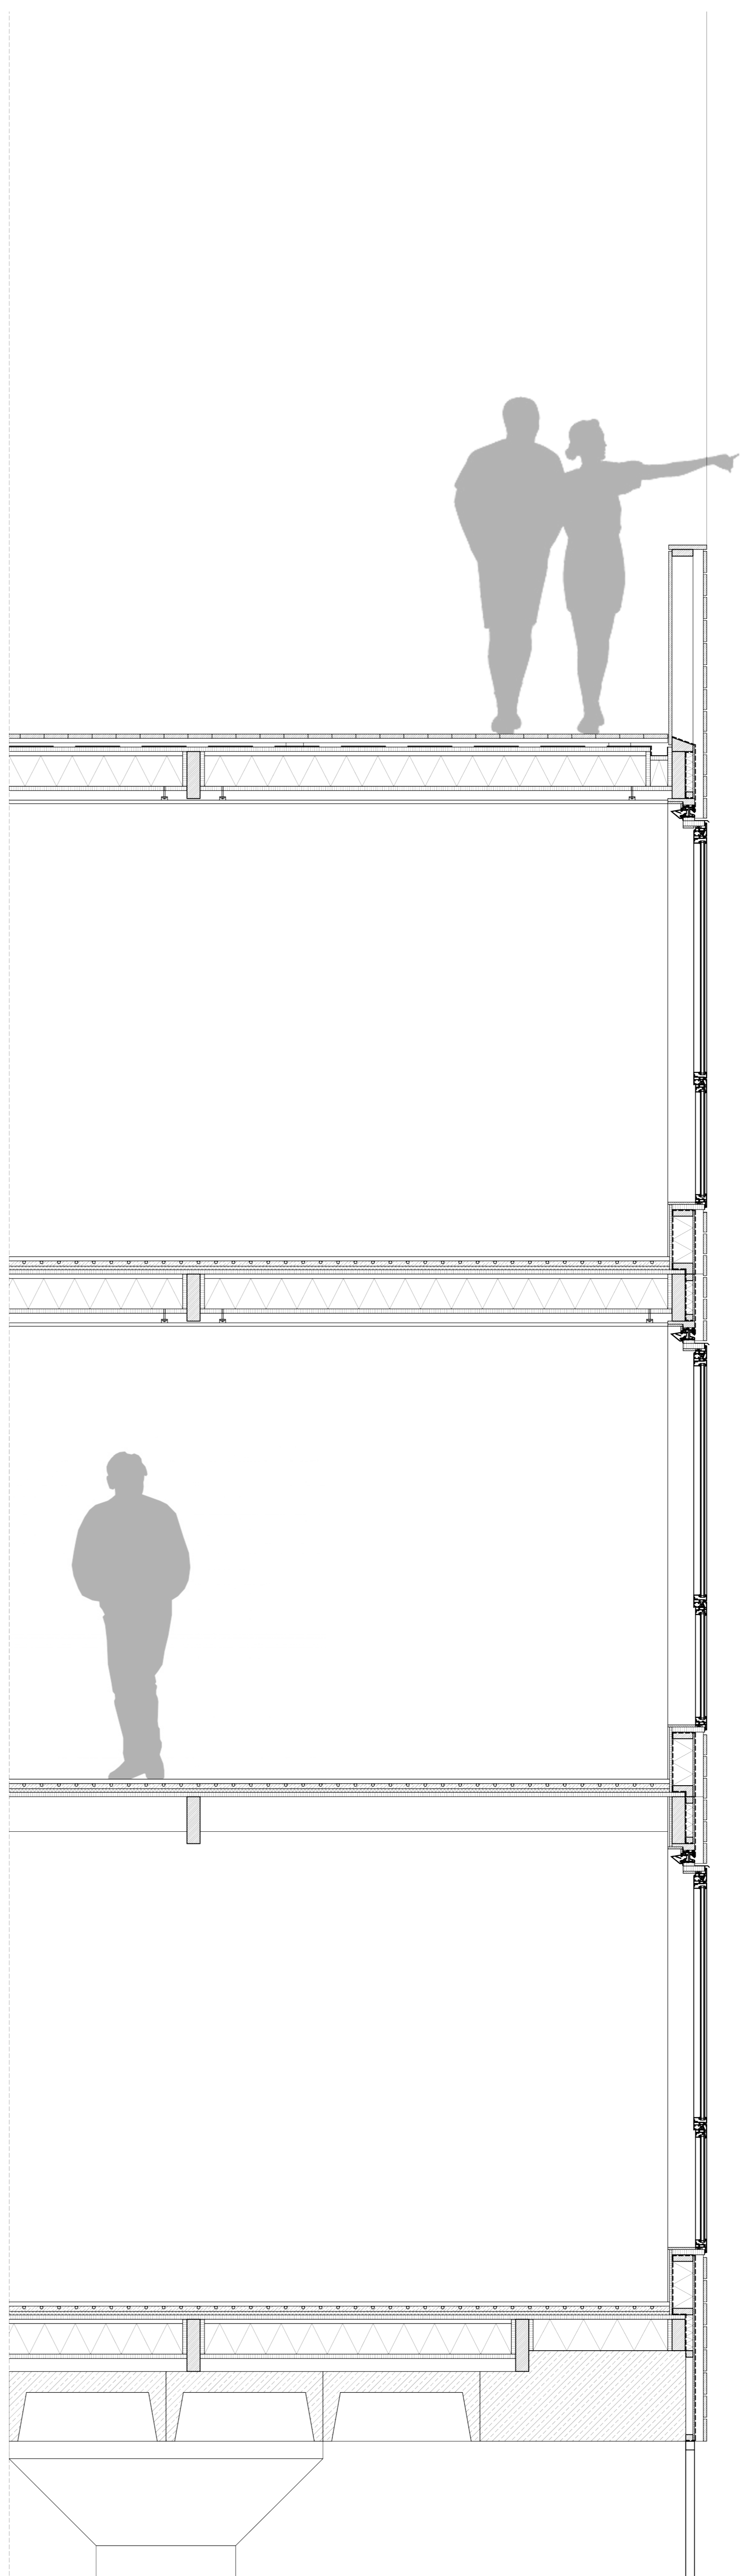

STEDELIJKHEID IN DE LUWTE

DOORSNEDE 1:20