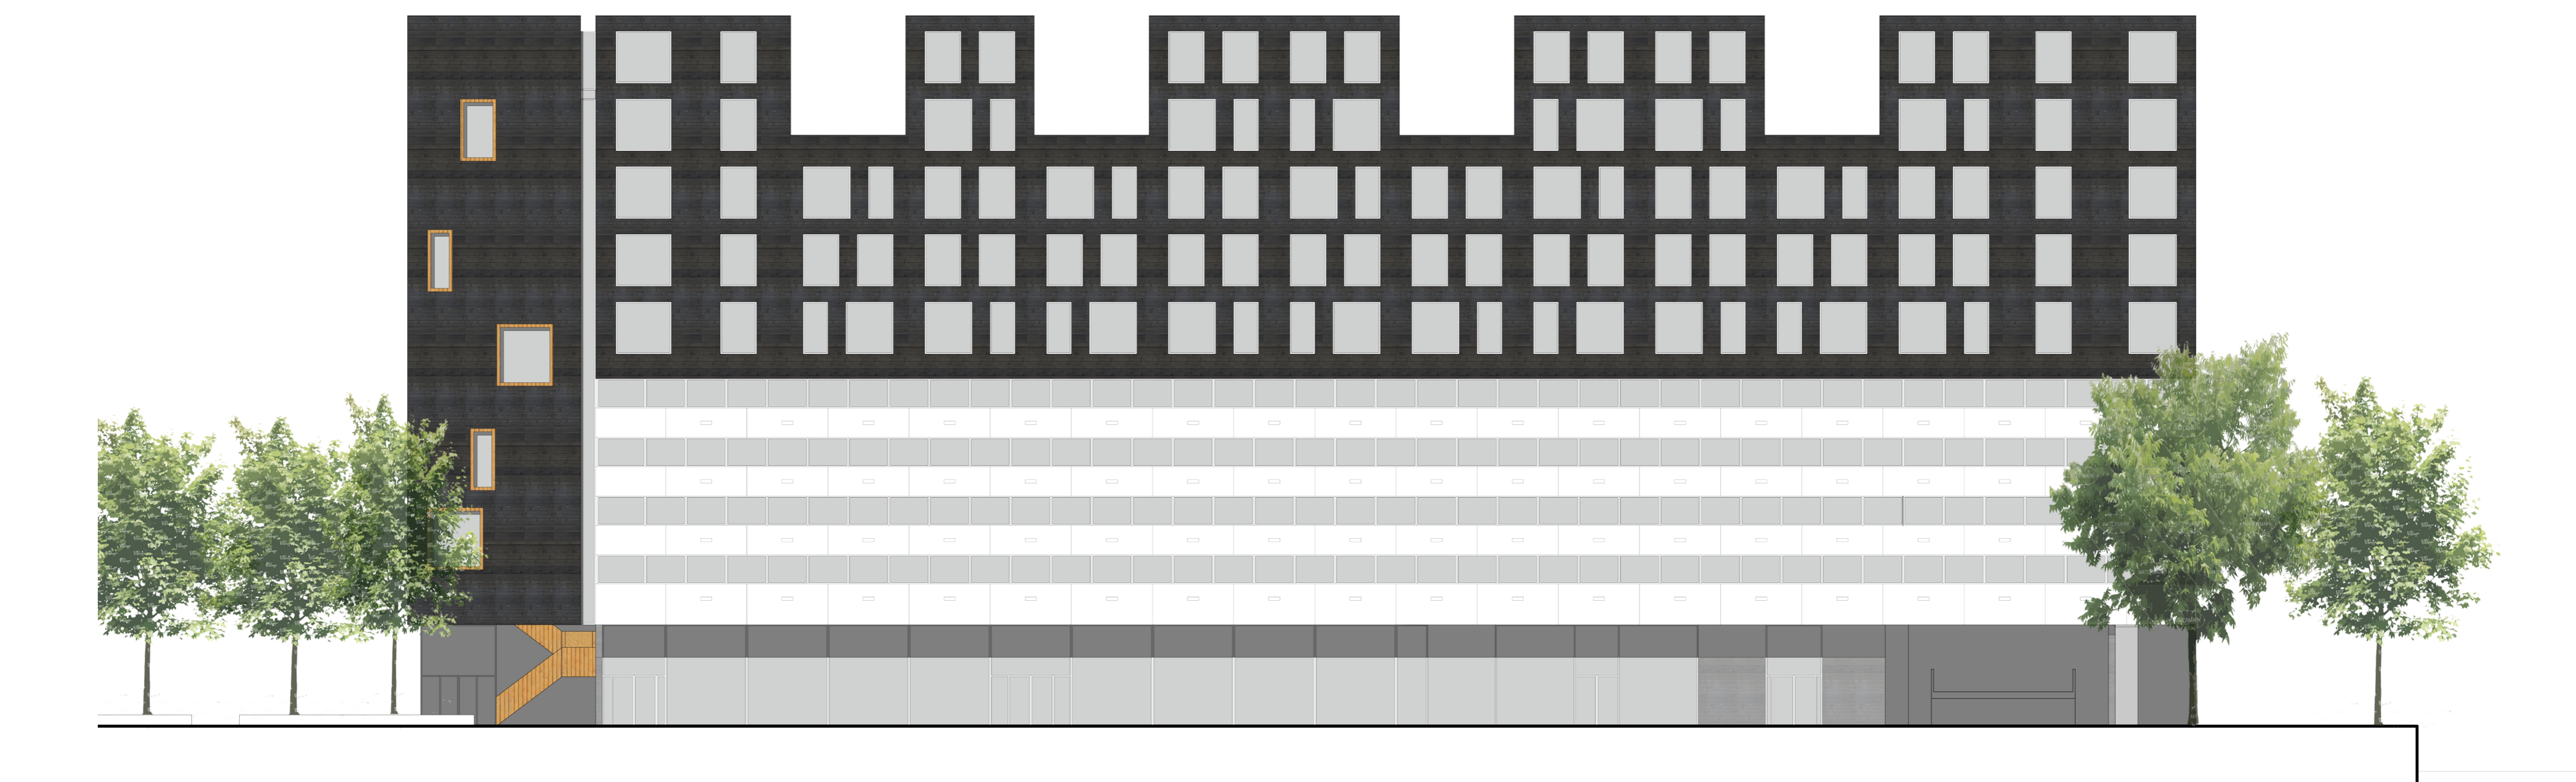

STEDELIJKHEID IN DE LUWTE

SITUATIE 1:500

STEDELIJKHEID IN DE LUWTE

PARKING 1:200

HOF 1:200

STEDELIJKHEID IN DE LUWTE

FIRST GALERY 1:200

SECOND GALERY 1:200

STEDELIJKHEID IN DE LUWTE

DWARSDOORSNEDE 1:200

LANGSDOORSNEDE 1:200

KOPGEVEL 1:200

LANGSGEVEL 1:200

STEDELIJKHEID IN DE LUWTE

MAISONETTE +1 1:50

MAISONETTE BG 1:50

DOORSNEDE 1:50

STEDELIJKHEID IN DE LUWTE

DOORSNEDE 1:20

STEDELIJKHEID IN DE LUWTE

BUITENGEVEL 1:20

STEDELIJKHEID IN DE LUWTE

DOORSNEDE HORIZONTAAL +1 1:20

DOORSNEDE HORIZONTAAL BG 1:20