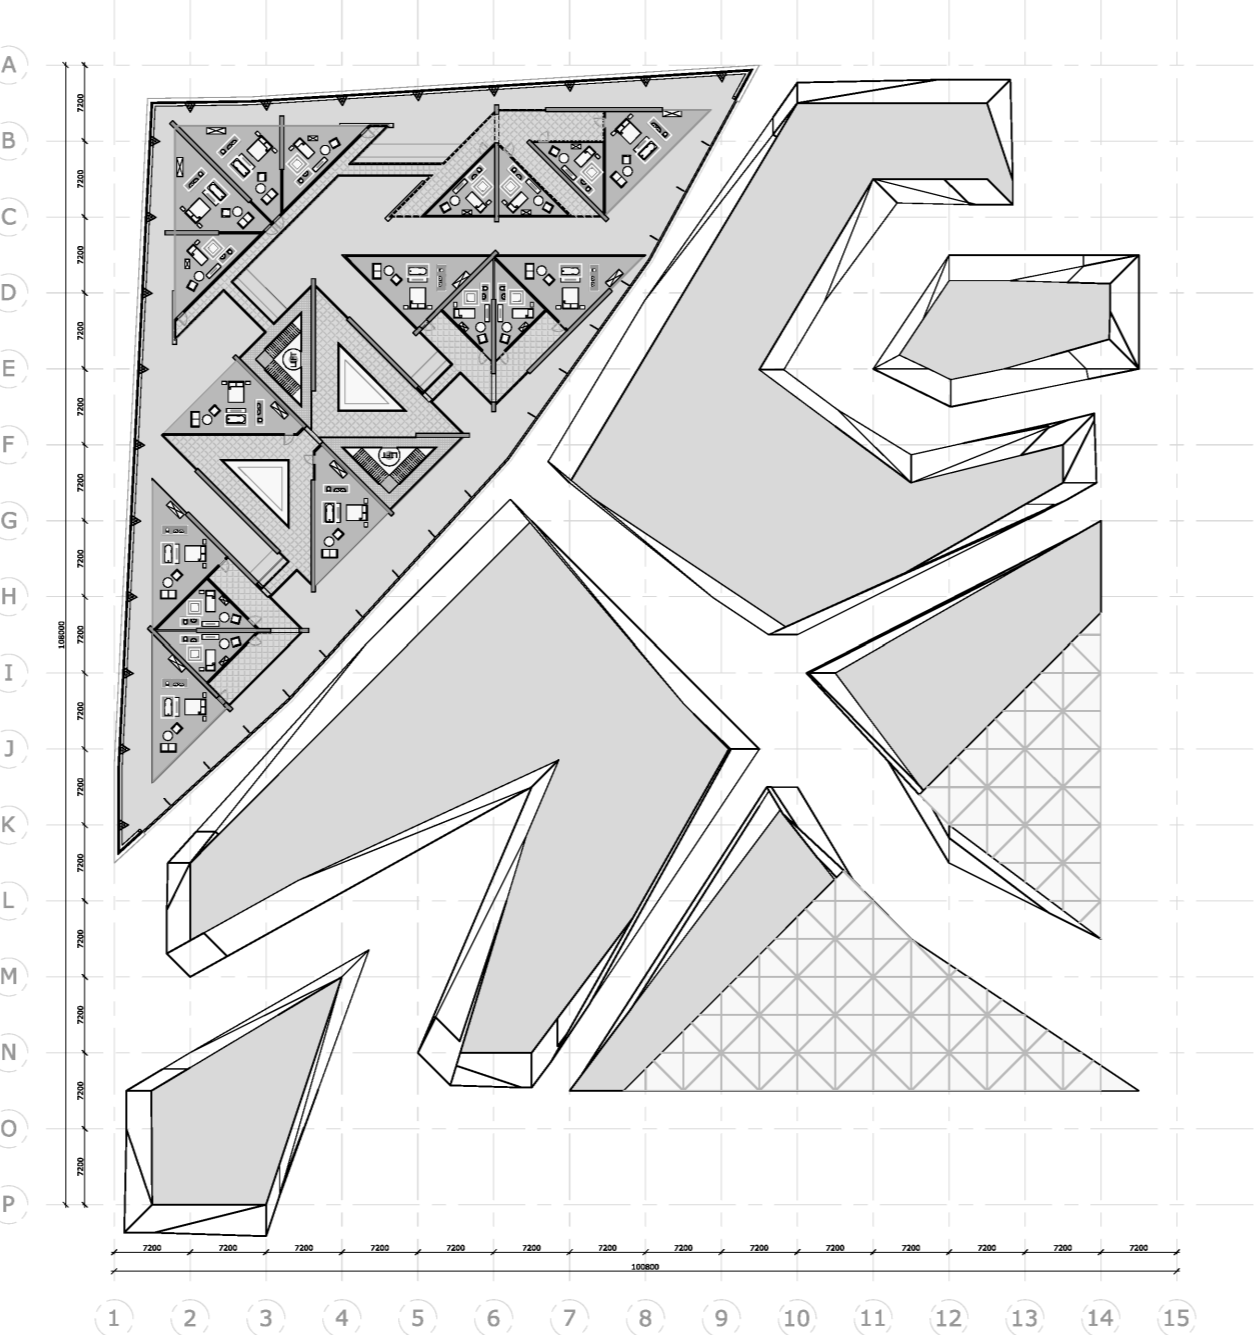

# The Unturned Stone

door Christian van Gruijthuisen

50 METER

BEGANE GROND

EERSTE VERDIEPING

TWEDE VERDIEPING

DERDE VERDIEPING

VIERDE VERDIEPING

VIJFDE VERDIEPING

NOORDGEVEL

OOSTGEVEL

WESTGEVEL

ZUIDGEVEL

50 METER

DOORSNEDE 1

DOORSNEDE 2

DOORSNEDE 3

DOORSNEDE 4

DOORSNEDE 5