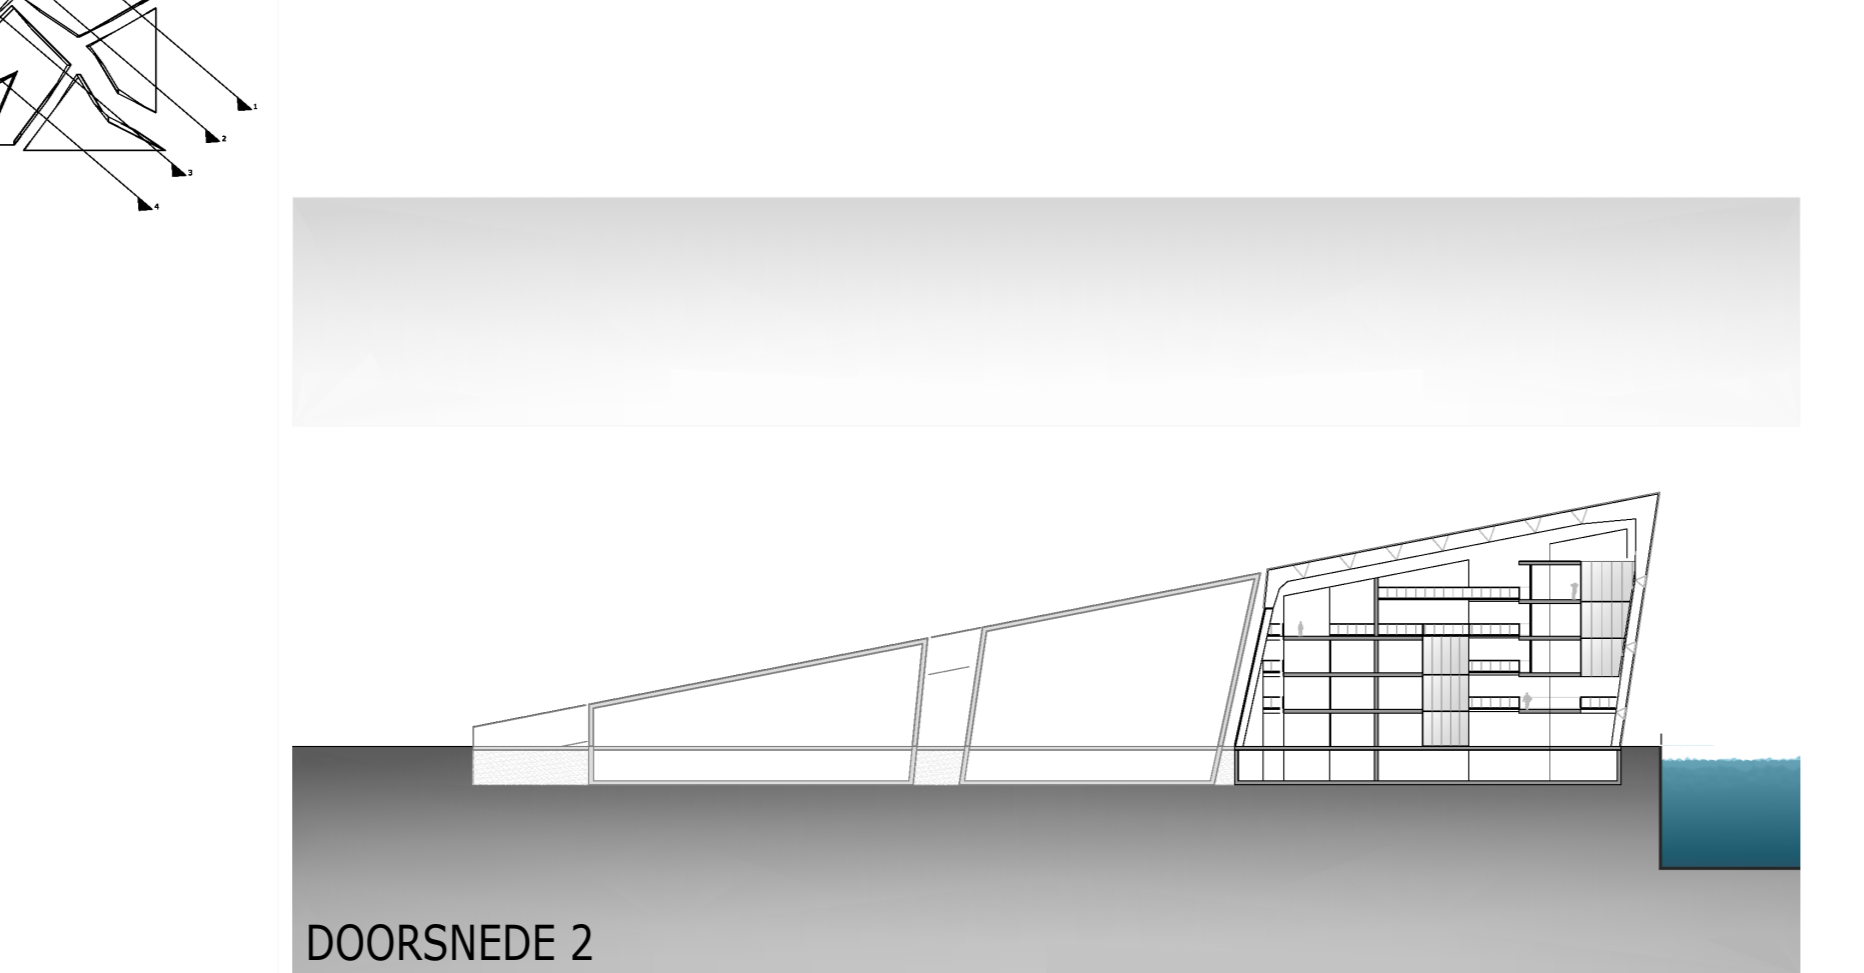

# The Unturned Stone

door Christian van Gruijthuisen

50 METER

BEGANE GROND

EERSTE VERDIEPING

TWEDE VERDIEPING

DERDE VERDIEPING

VIERDE VERDIEPING

VIJFDE VERDIEPING

NOORDGEVEL

OOSTGEVEL

WESTGEVEL

ZUIDGEVEL

50 METER

DOORSNEDE 1

DOORSNEDE 2

DOORSNEDE 3

DOORSNEDE 4

DOORSNEDE 5