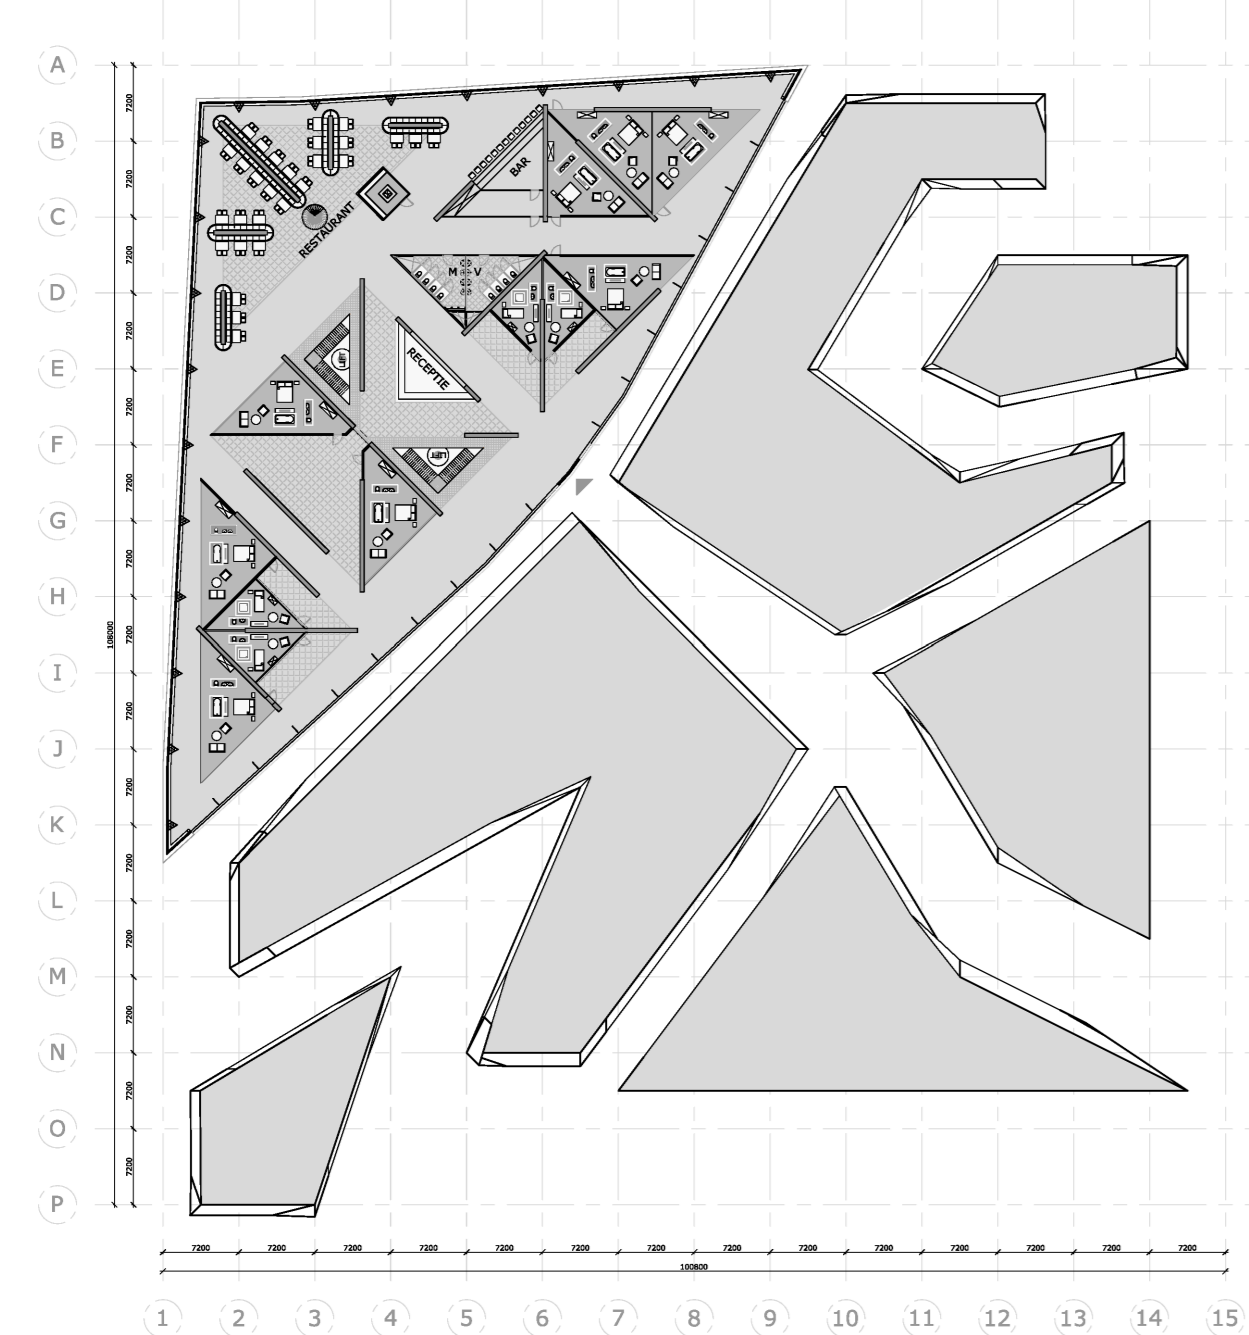

# The Unturned Stone

door Christian van Gruijthuisen

50 METER

BEGANE GROND

EERSTE VERDIEPING

TWEDE VERDIEPING

DERDE VERDIEPING

VIERDE VERDIEPING

VIJFDE VERDIEPING

NOORDGEVEL

OOSTGEVEL

WESTGEVEL

ZUIDGEVEL

50 METER

DOORSNEDE 1

DOORSNEDE 2

DOORSNEDE 3

DOORSNEDE 4

DOORSNEDE 5