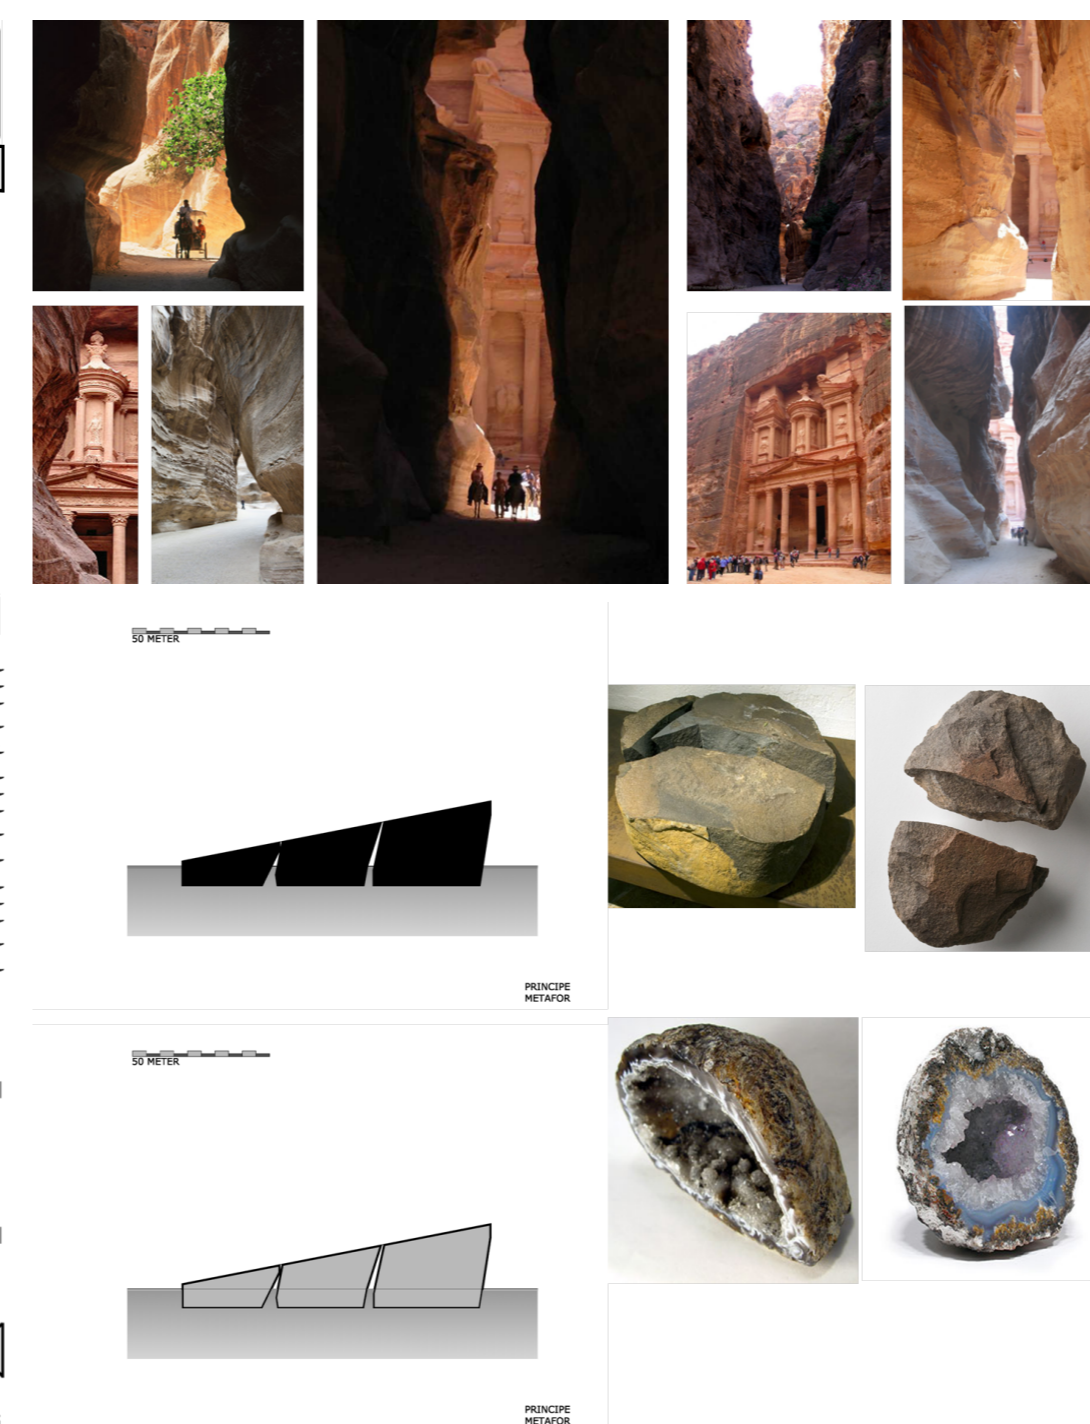

# The Unturned Stone

door Christian van Gruijthuisen

50 METER

BEGANE GROND

EERSTE VERDIEPING

TWEDE VERDIEPING

DERDE VERDIEPING

VIERDE VERDIEPING

VIJFDE VERDIEPING

NOORDGEVEL

OOSTGEVEL

WESTGEVEL

ZUIDGEVEL

50 METER

DOORSNEDE 1

DOORSNEDE 2