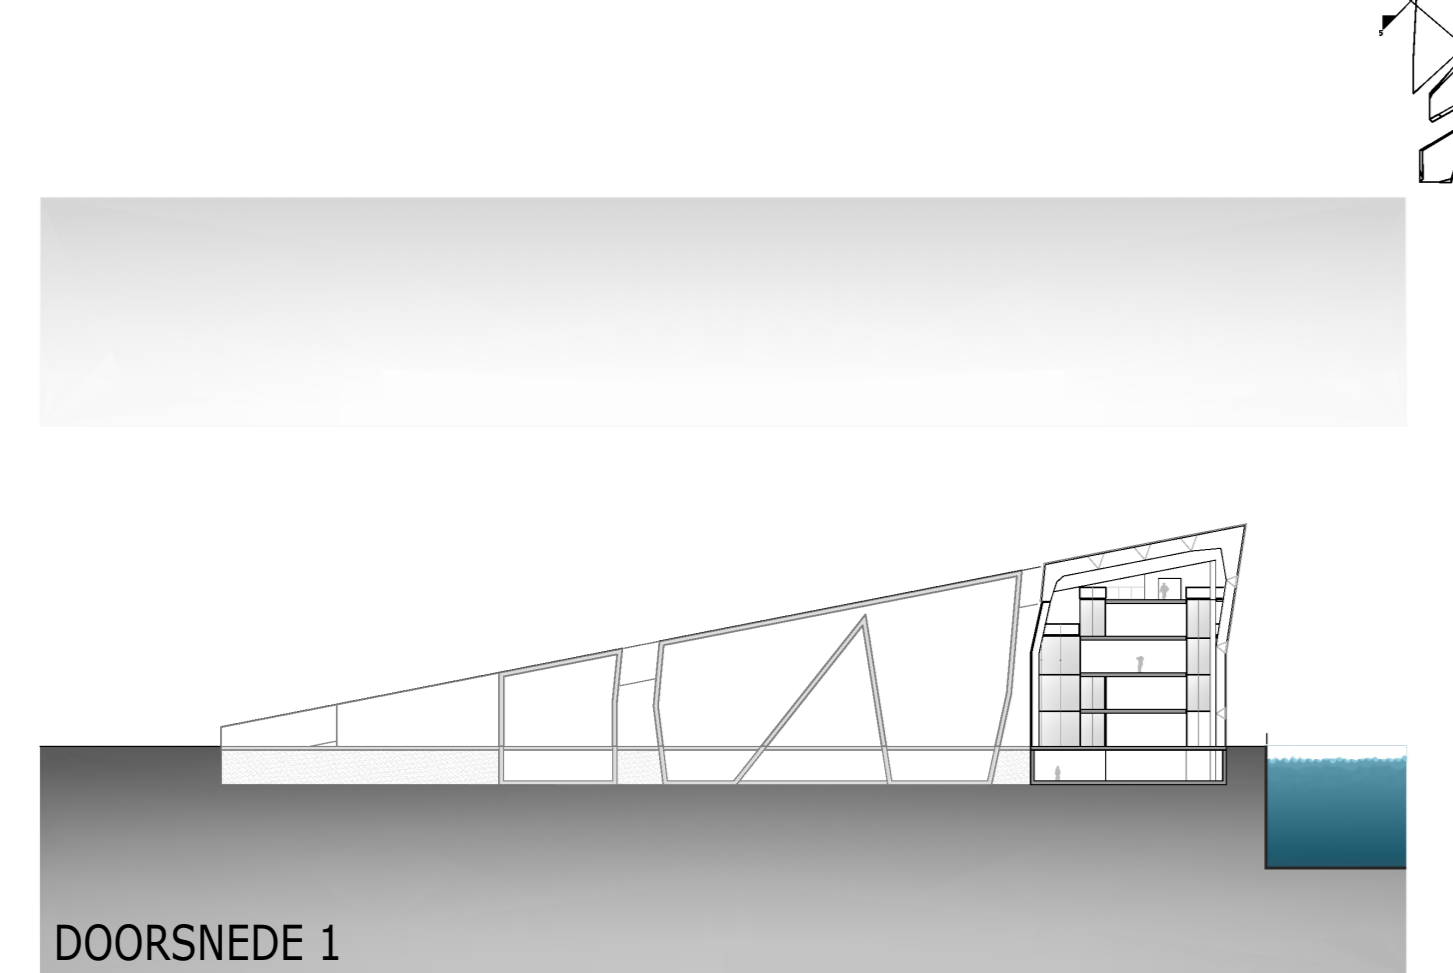

# The Unturned Stone

door Christian van Gruijthuisen

50 METER

BEGANE GROND

EERSTE VERDIEPING

TWEDE VERDIEPING

DERDE VERDIEPING

VIERDE VERDIEPING

VIJFDE VERDIEPING

NOORDGEVEL

OOSTGEVEL

WESTGEVEL

ZUIDGEVEL

50 METER

DOORSNEDE 1

DOORSNEDE 2

DOORSNEDE 3

DOORSNEDE 4

DOORSNEDE 5