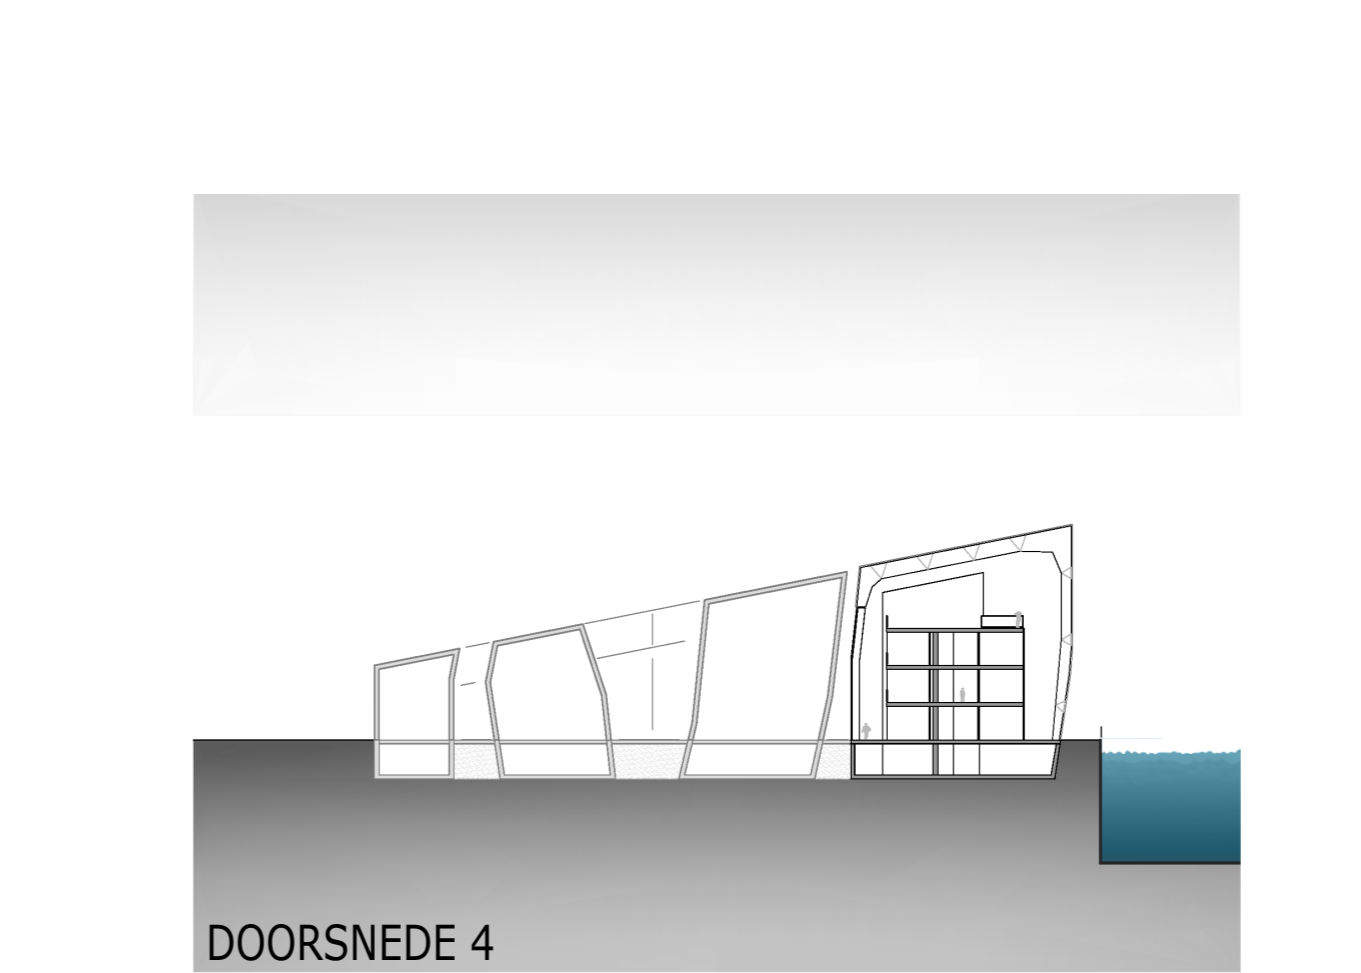

WESTGEVEL

DOORSNEDE 5

DOORSNEDE 4