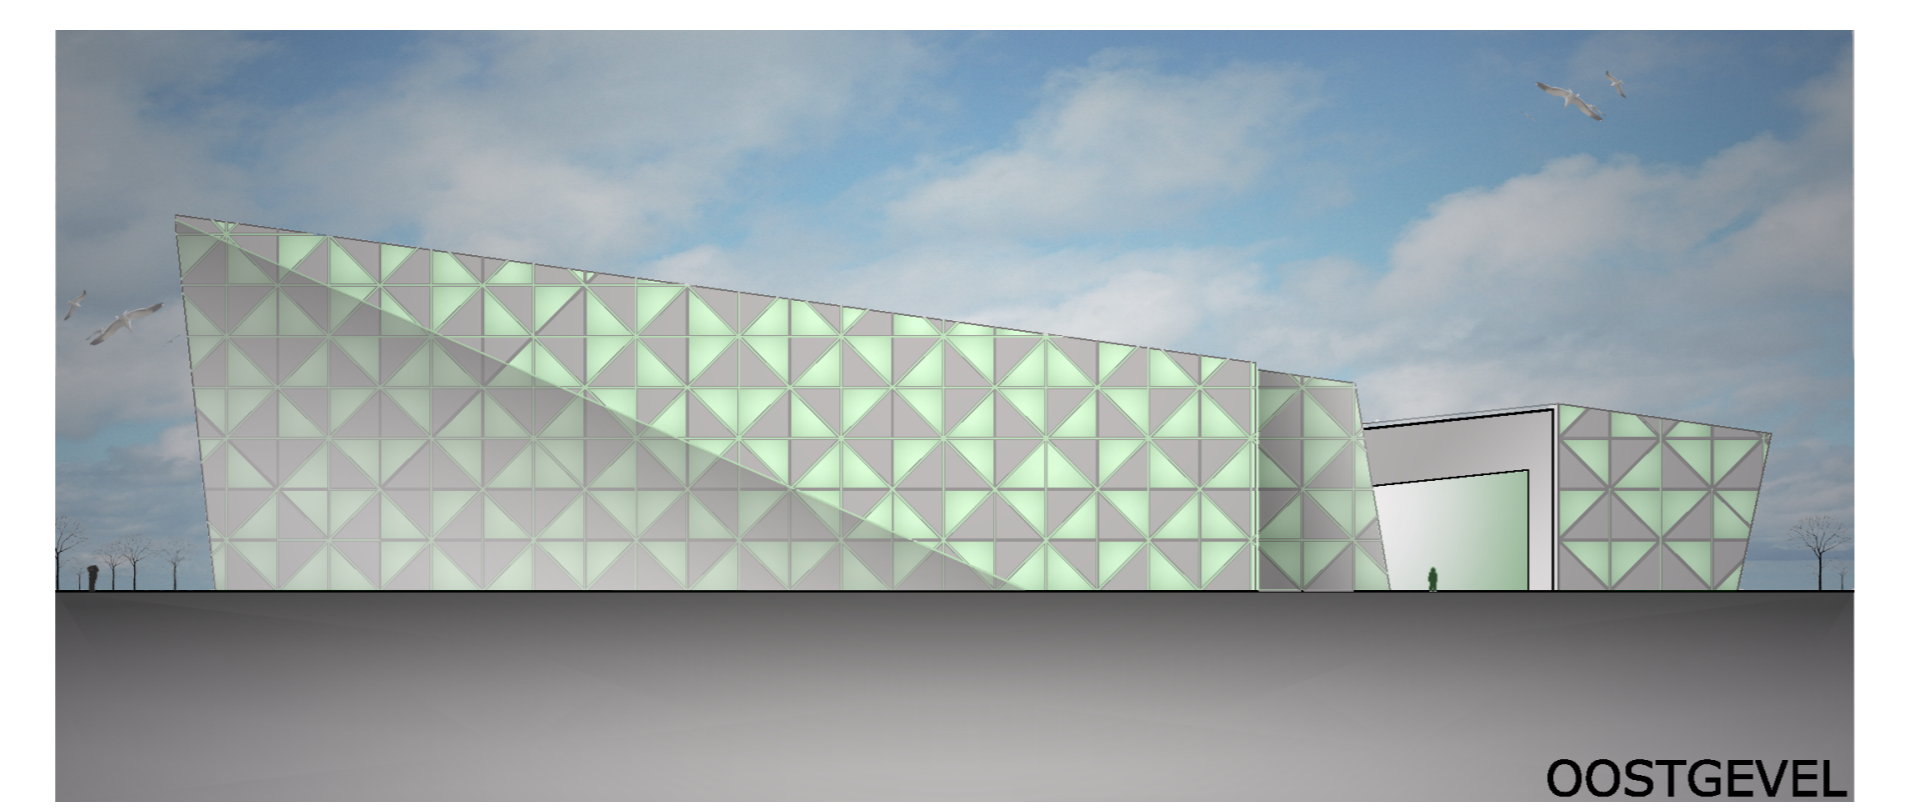

# The Unturned Stone

door Christian van Gruijthuisen

50 METER

BEGANE GROND

EERSTE VERDIEPING

TWEDE VERDIEPING

DERDE VERDIEPING

VIERDE VERDIEPING

VIJFDE VERDIEPING

NOORDGEVEL

OOSTGEVEL

WESTGEVEL

ZUIDGEVEL

50 METER

DOORSNEDE 1

DOORSNEDE 2

DOORSNEDE 3

DOORSNEDE 4

DOORSNEDE 5