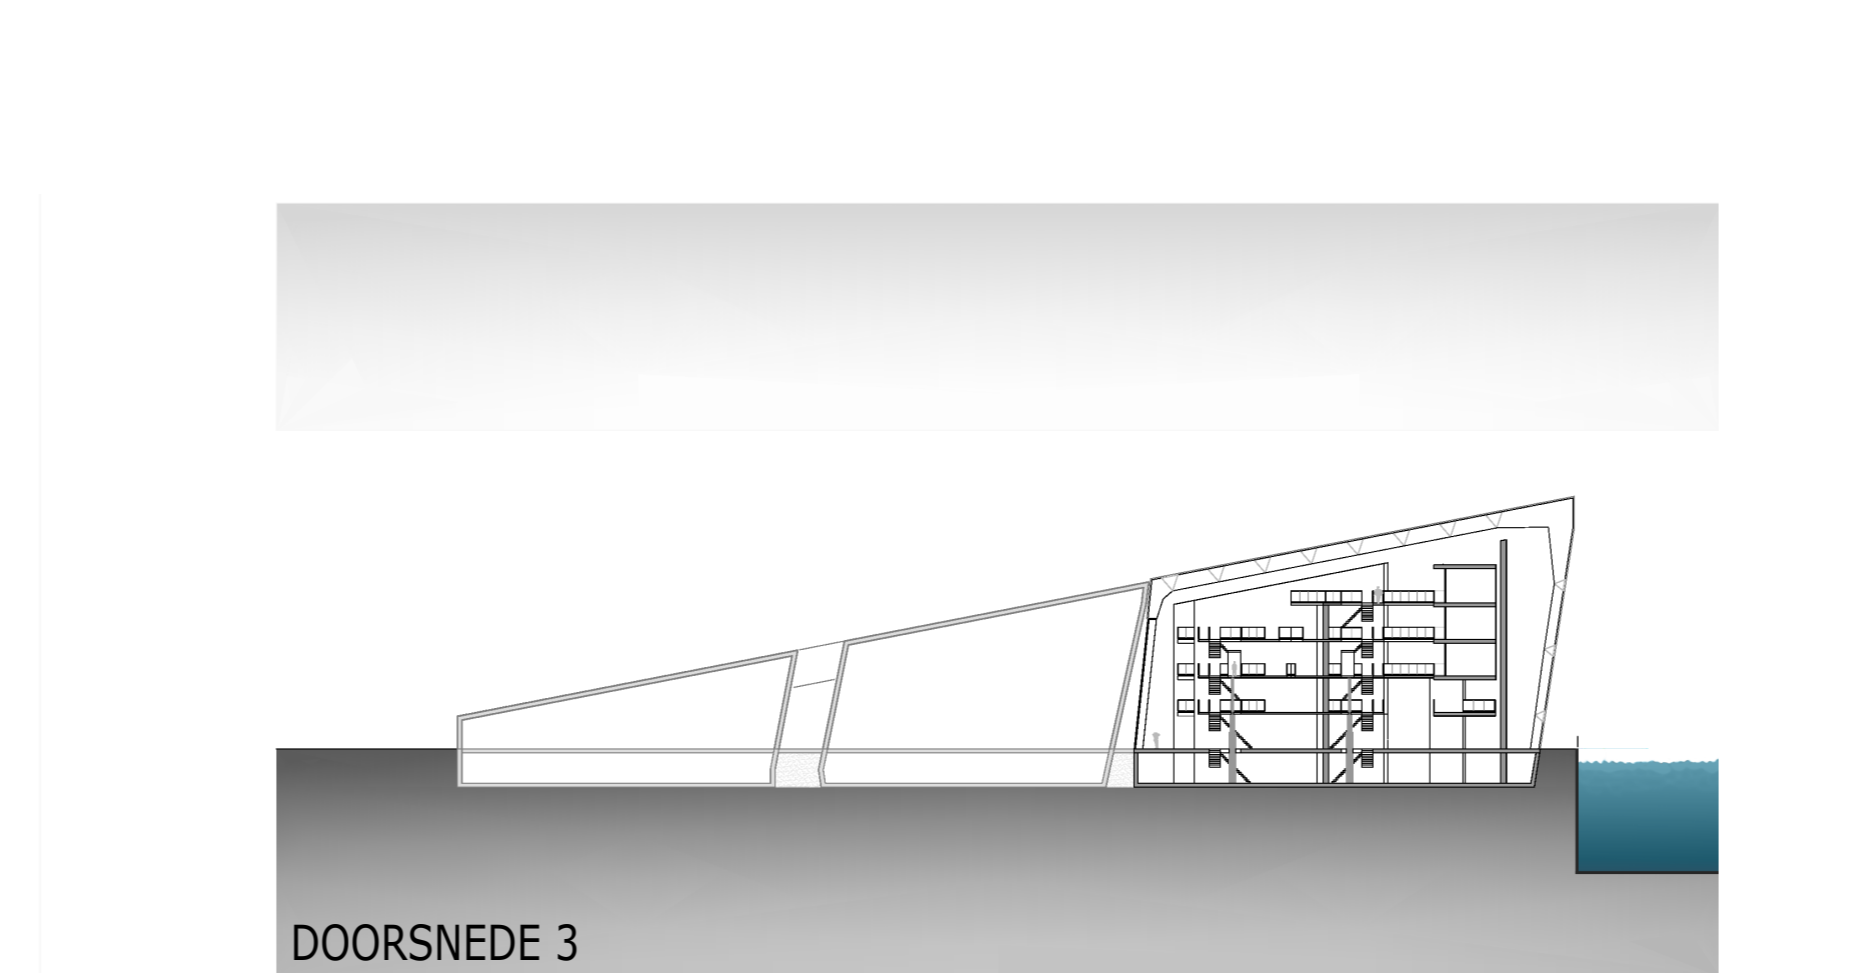

# The Unturned Stone

door Christian van Gruijthuisen

50 METER

BEGANE GROND

EERSTE VERDIEPING

TWEDE VERDIEPING

DERDE VERDIEPING

VIERDE VERDIEPING

VIJFDE VERDIEPING

NOORDGEVEL

OOSTGEVEL

WESTGEVEL

ZUIDGEVEL

50 METER

DOORSNEDE 1

DOORSNEDE 2