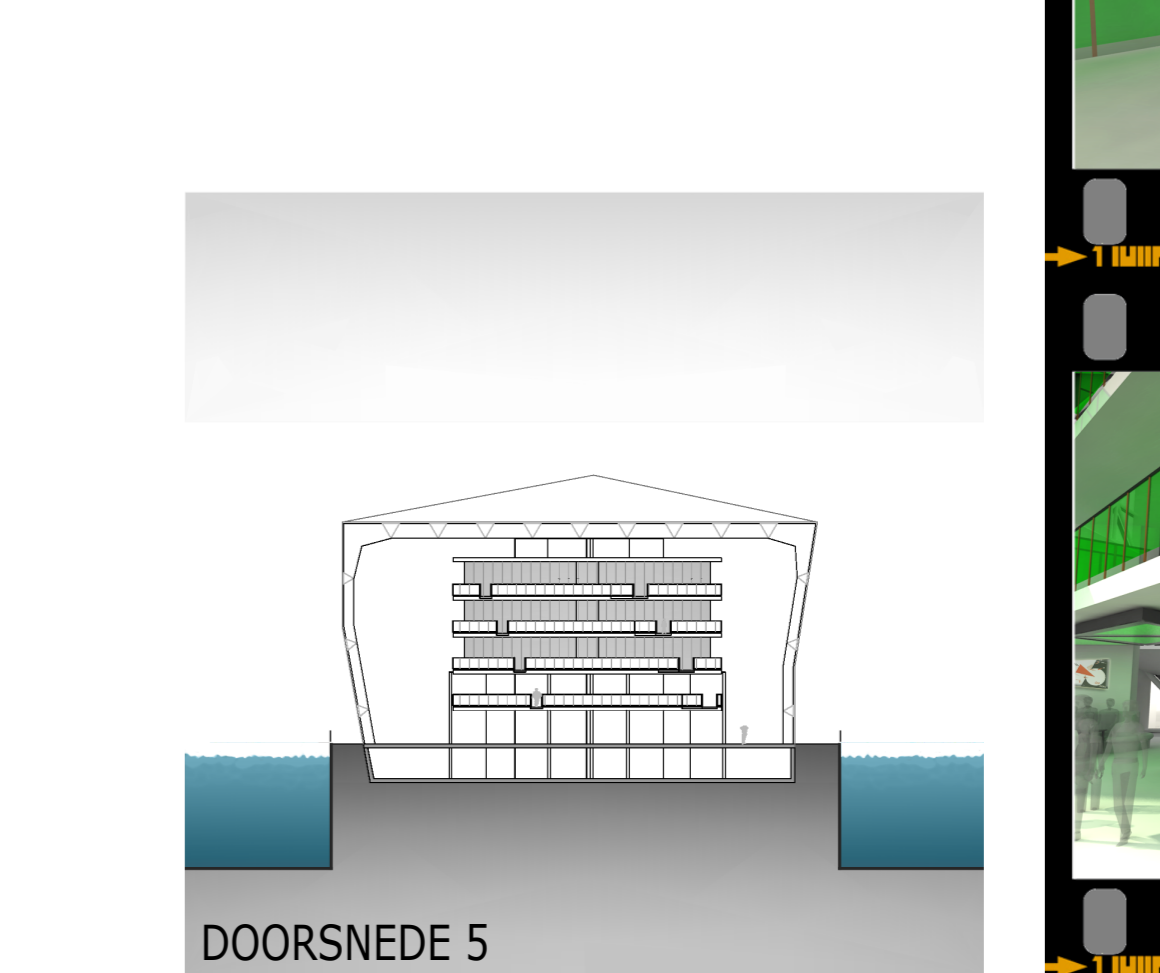

# The Unturned Stone

door Christian van Gruijthuisen

50 METER

BEGANE GROND

EERSTE VERDIEPING

TWEDE VERDIEPING

DERDE VERDIEPING

VIERDE VERDIEPING

VIJFDE VERDIEPING

NOORDGEVEL

OOSTGEVEL

WESTGEVEL

ZUIDGEVEL

50 METER

DOORSNEDE 1

DOORSNEDE 2

DOORSNEDE 3

DOORSNEDE 4

DOORSNEDE 5