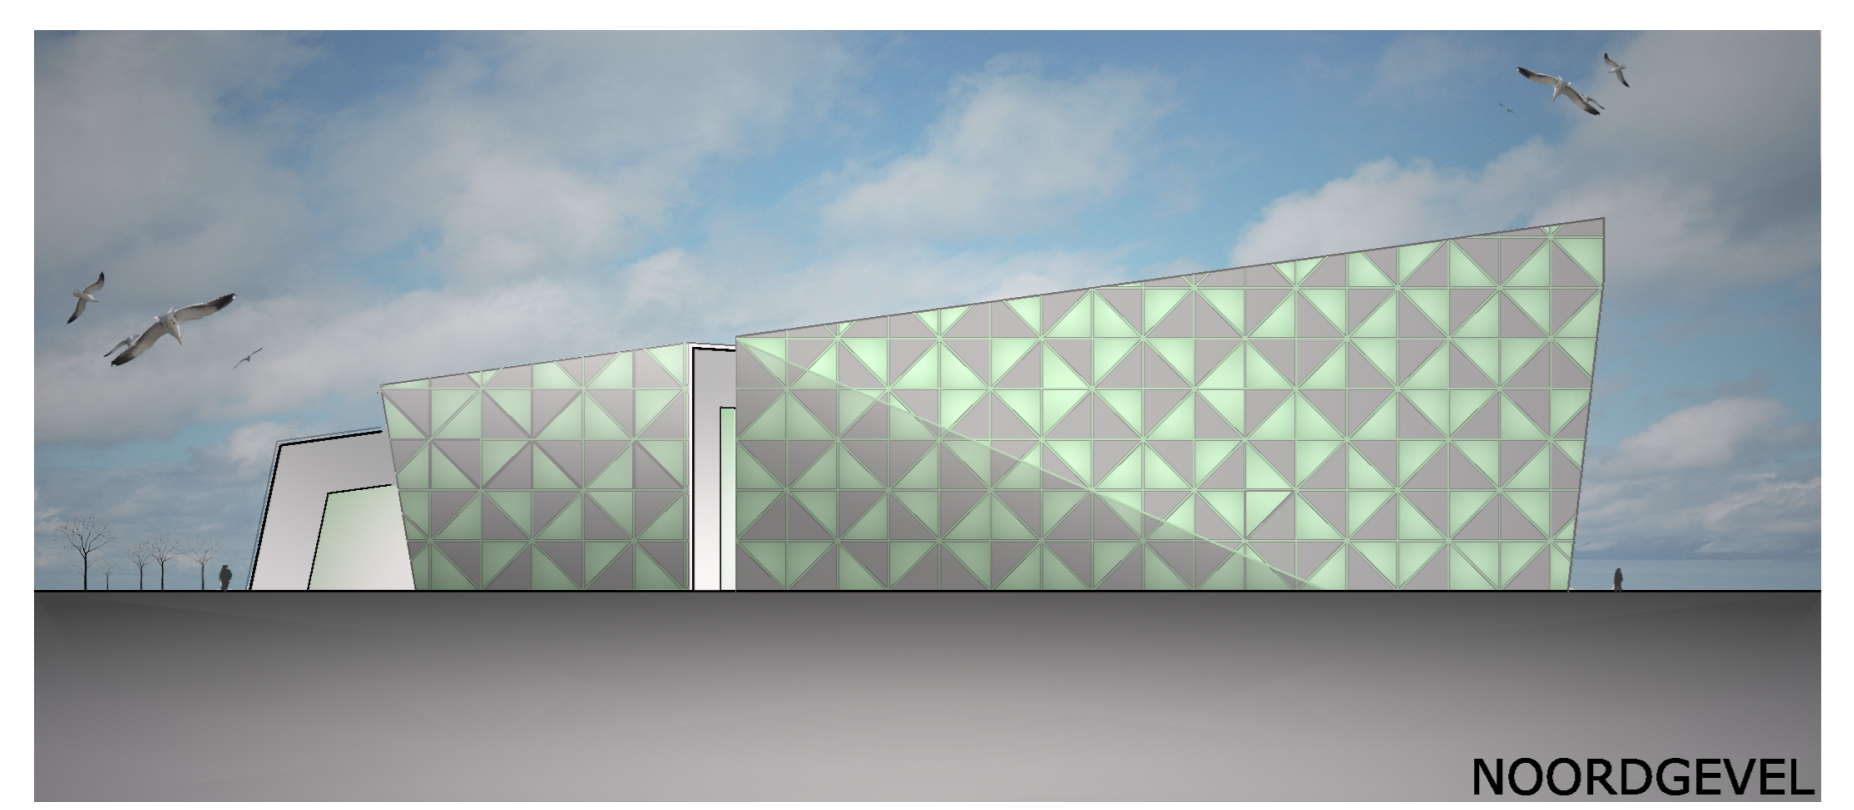

# The Unturned Stone

door Christian van Gruijthuisen

50 METER

BEGANE GROND

EERSTE VERDIEPING

TWEDE VERDIEPING

DERDE VERDIEPING

VIERDE VERDIEPING

VIJFDE VERDIEPING

NOORDGEVEL

OOSTGEVEL

WESTGEVEL

ZUIDGEVEL

50 METER

DOORSNEDE 1

DOORSNEDE 2

DOORSNEDE 3

DOORSNEDE 4

DOORSNEDE 5