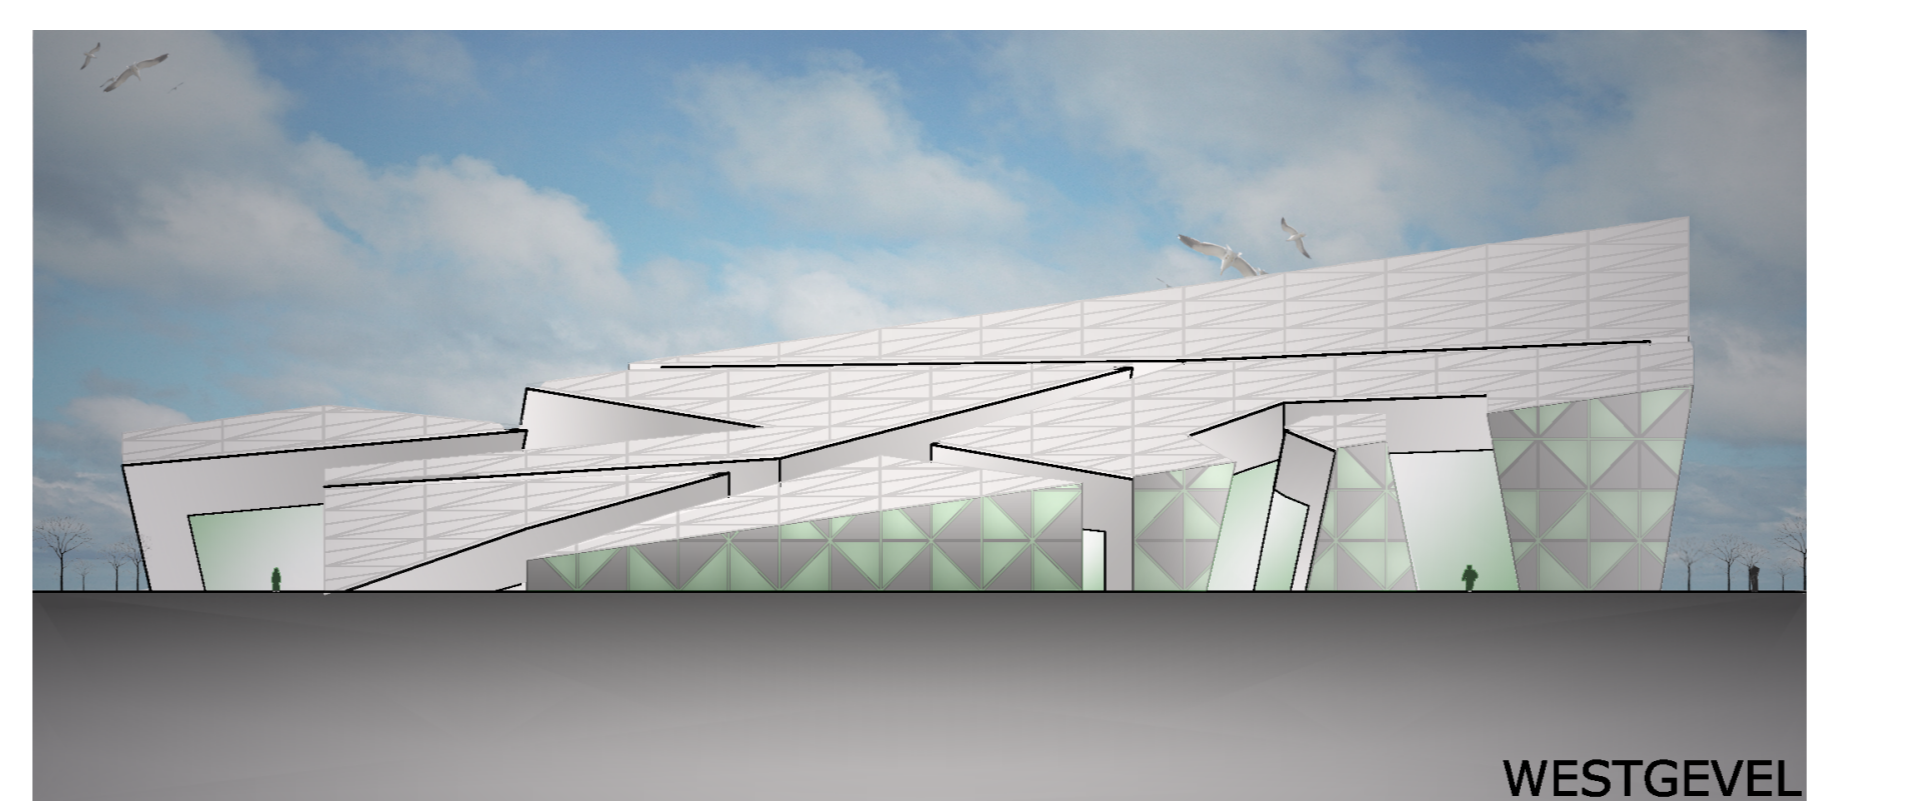

# The Unturned Stone

door Christian van Gruijthuisen

50 METER

BEGANE GROND

EERSTE VERDIEPING

TWEDE VERDIEPING

DERDE VERDIEPING

VIERDE VERDIEPING

VIJFDE VERDIEPING

NOORDGEVEL

OOSTGEVEL

WESTGEVEL

ZUIDGEVEL

50 METER

DOORSNEDE 1

DOORSNEDE 2

DOORSNEDE 3

DOORSNEDE 4

DOORSNEDE 5