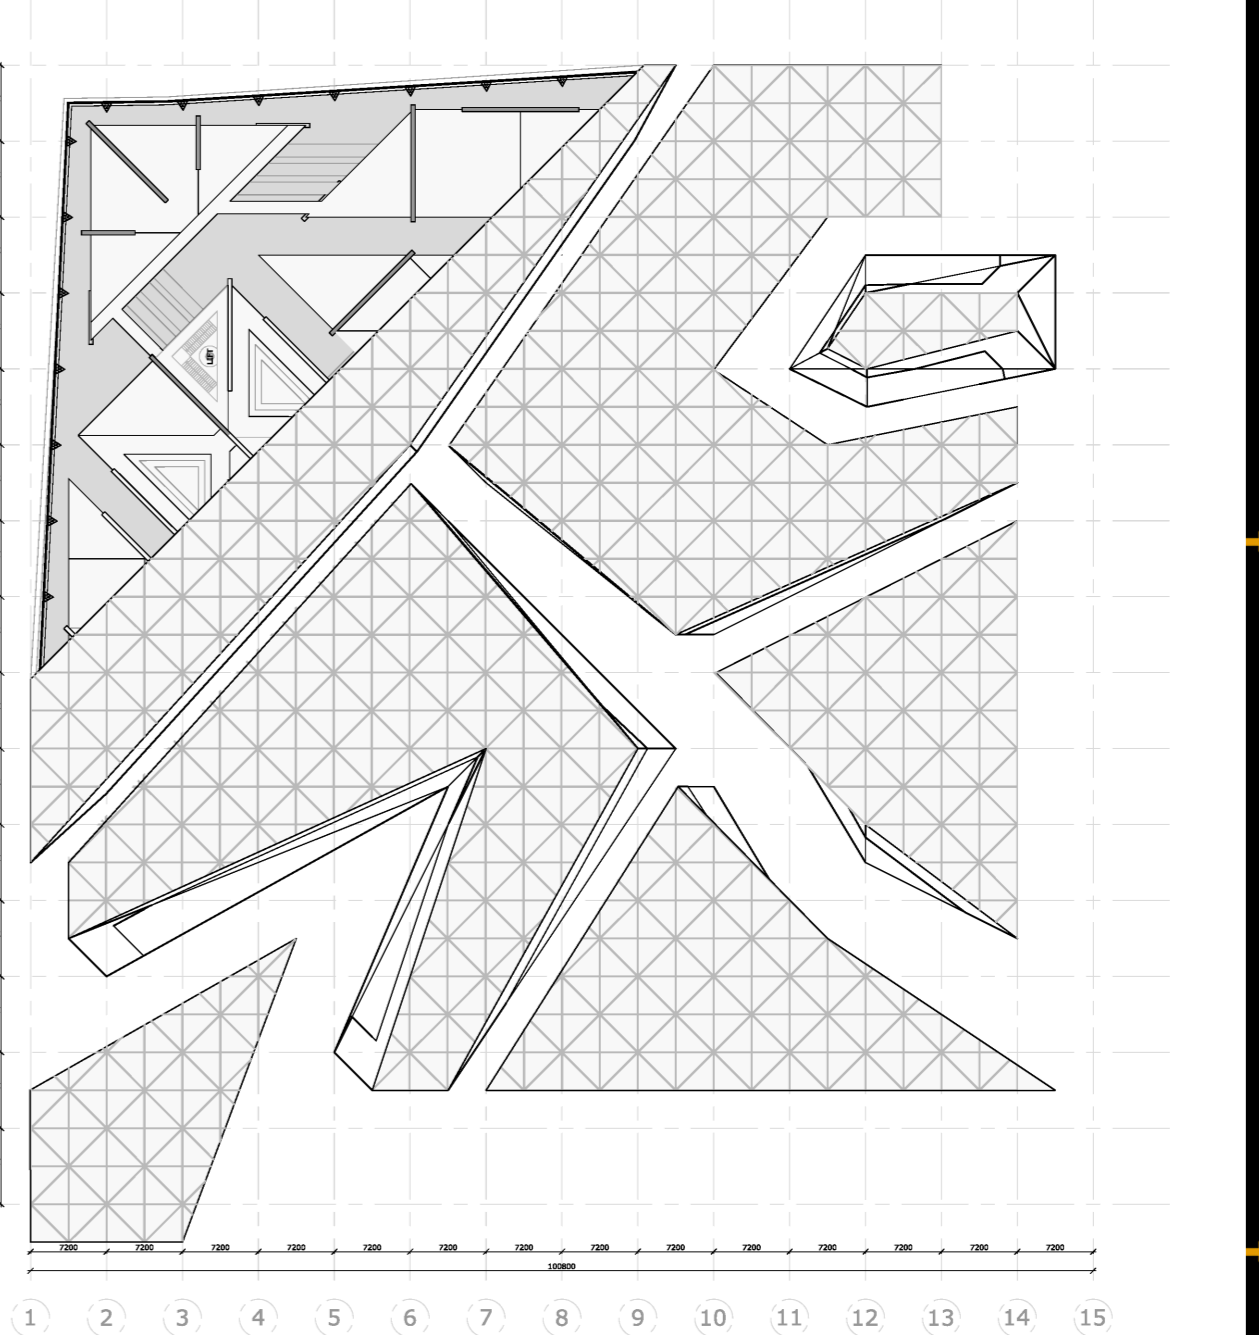

# The Unturned Stone

door Christian van Gruijthuisen

50 METER

BEGANE GROND

EERSTE VERDIEPING

TWEDE VERDIEPING

DERDE VERDIEPING

VIERDE VERDIEPING

VIJFDE VERDIEPING

NOORDGEVEL

OOSTGEVEL

WESTGEVEL

ZUIDGEVEL

50 METER

DOORSNEDE 1

DOORSNEDE 2

DOORSNEDE 3

DOORSNEDE 4

DOORSNEDE 5