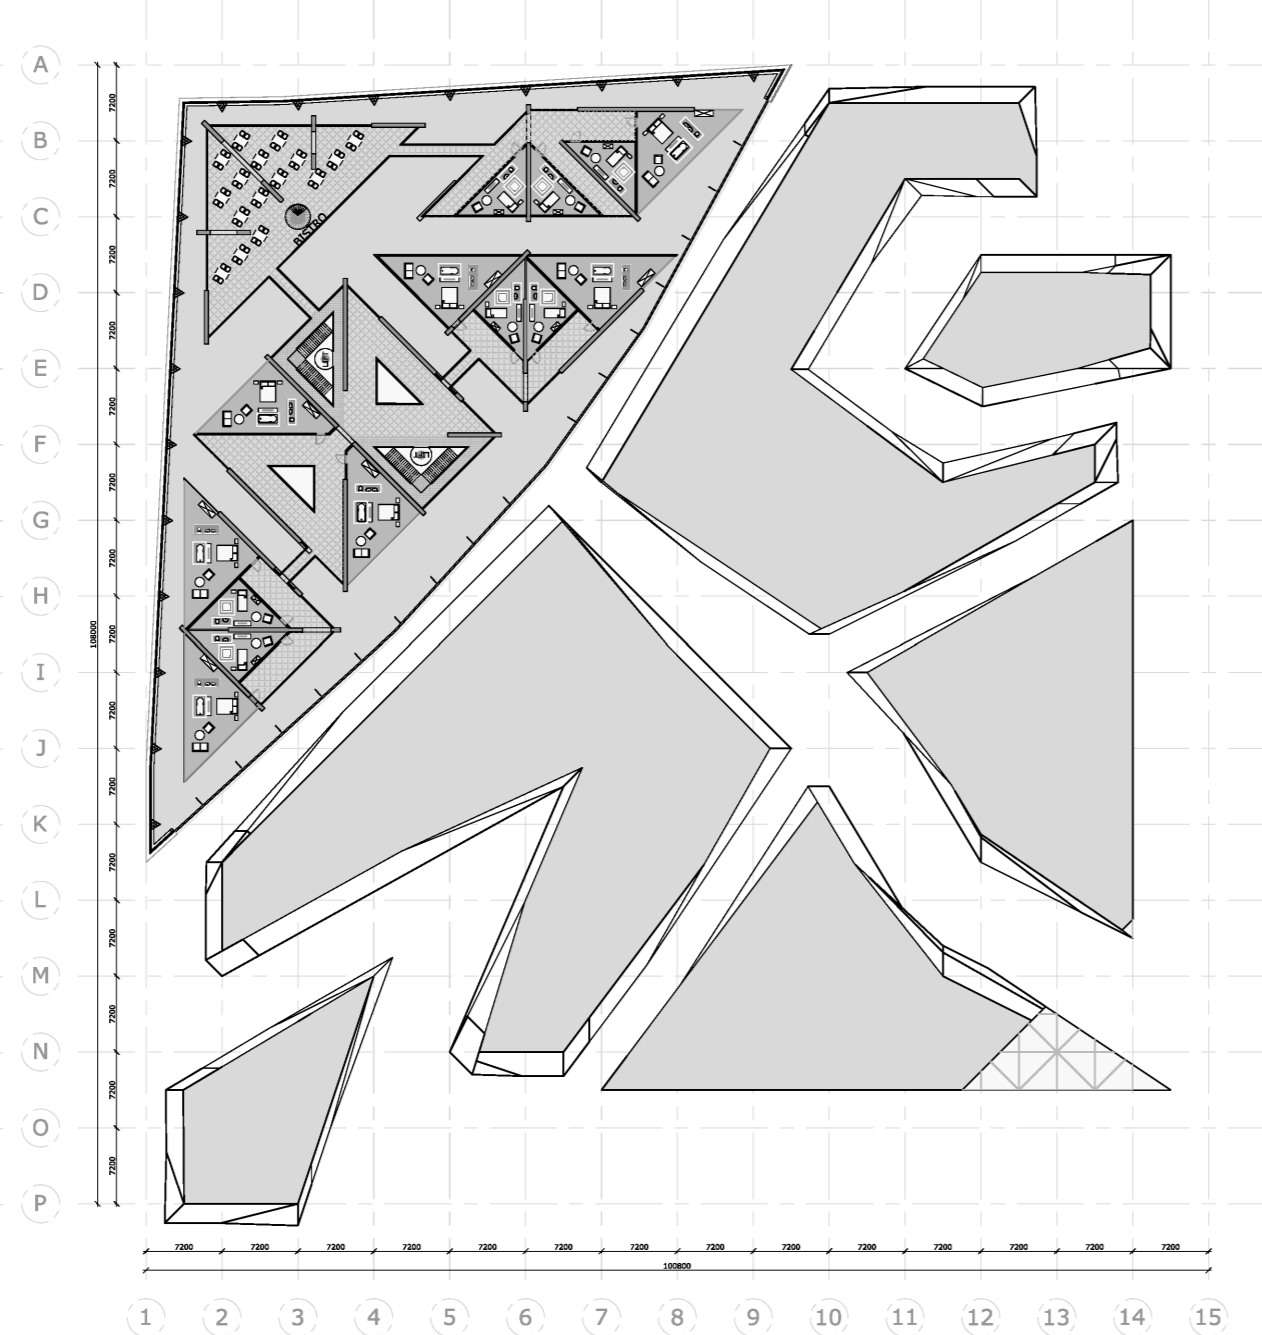

# The Unturned Stone

door Christian van Gruijthuisen

50 METER

BEGANE GROND

EERSTE VERDIEPING

TWEDE VERDIEPING

DERDE VERDIEPING

VIERDE VERDIEPING

VIJFDE VERDIEPING

NOORDGEVEL

OOSTGEVEL

WESTGEVEL

ZUIDGEVEL

50 METER

DOORSNEDE 1

DOORSNEDE 2

DOORSNEDE 3

DOORSNEDE 4

DOORSNEDE 5