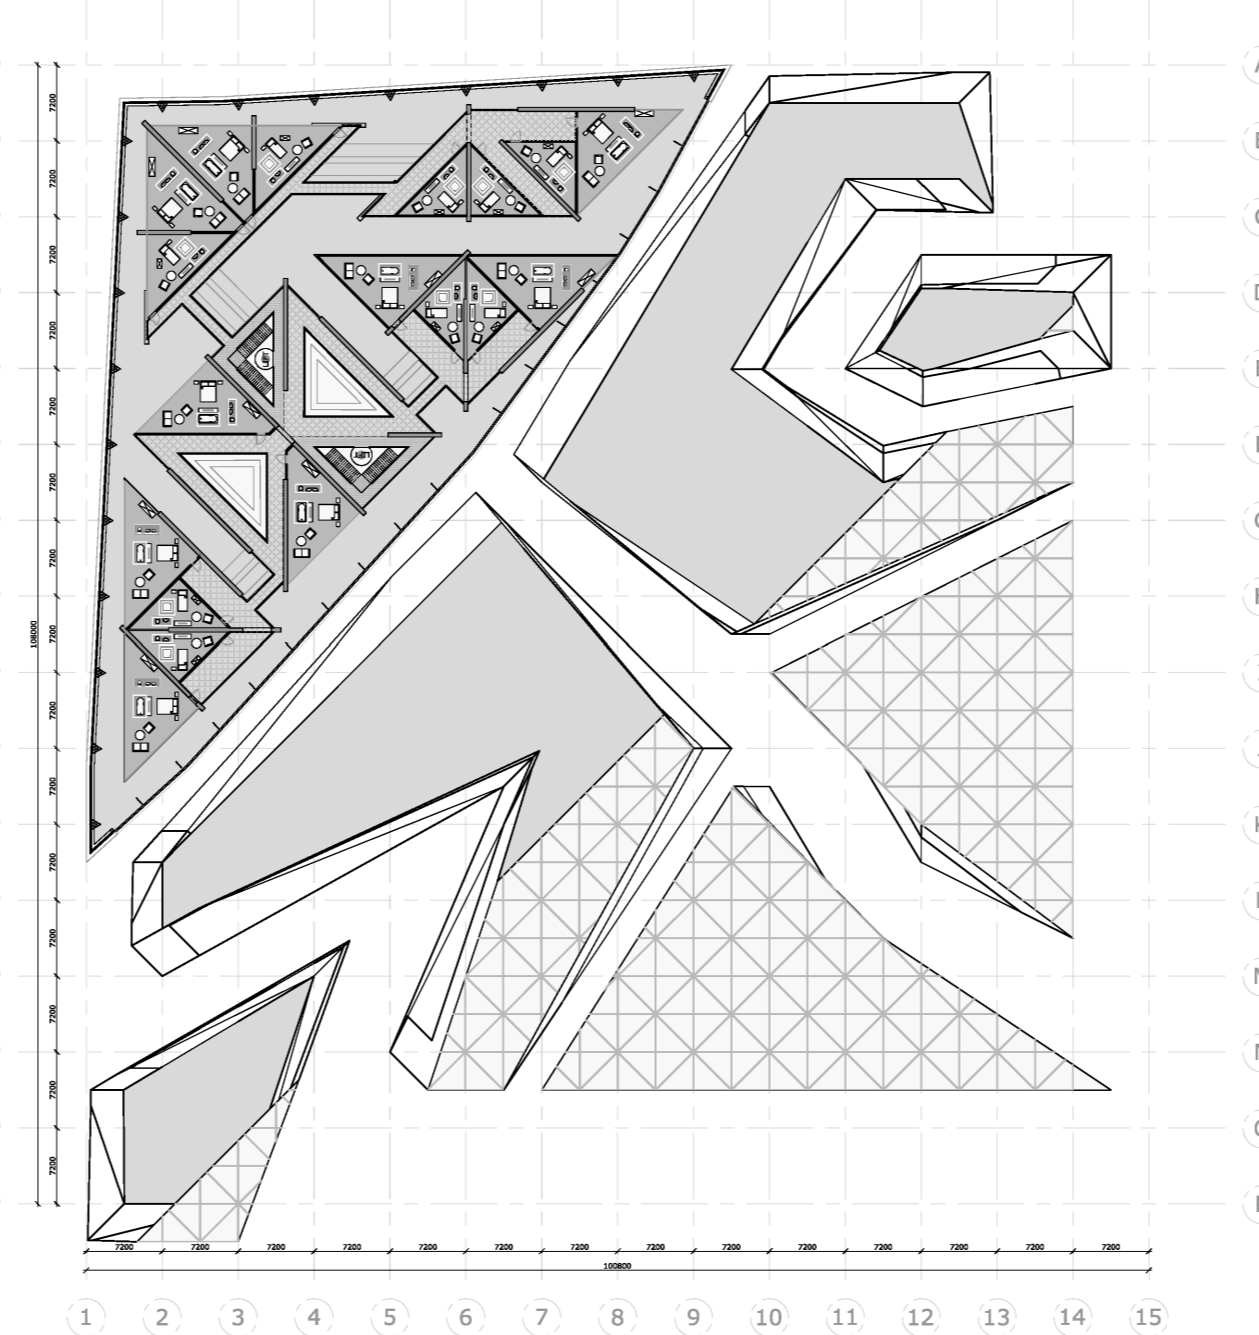

# The Unturned Stone

door Christian van Gruijthuisen

50 METER

BEGANE GROND

EERSTE VERDIEPING

TWEDE VERDIEPING

DERDE VERDIEPING

VIERDE VERDIEPING

VIJFDE VERDIEPING

NOORDGEVEL

OOSTGEVEL

WESTGEVEL

ZUIDGEVEL

50 METER

DOORSNEDE 1

DOORSNEDE 2

DOORSNEDE 3

DOORSNEDE 4

DOORSNEDE 5