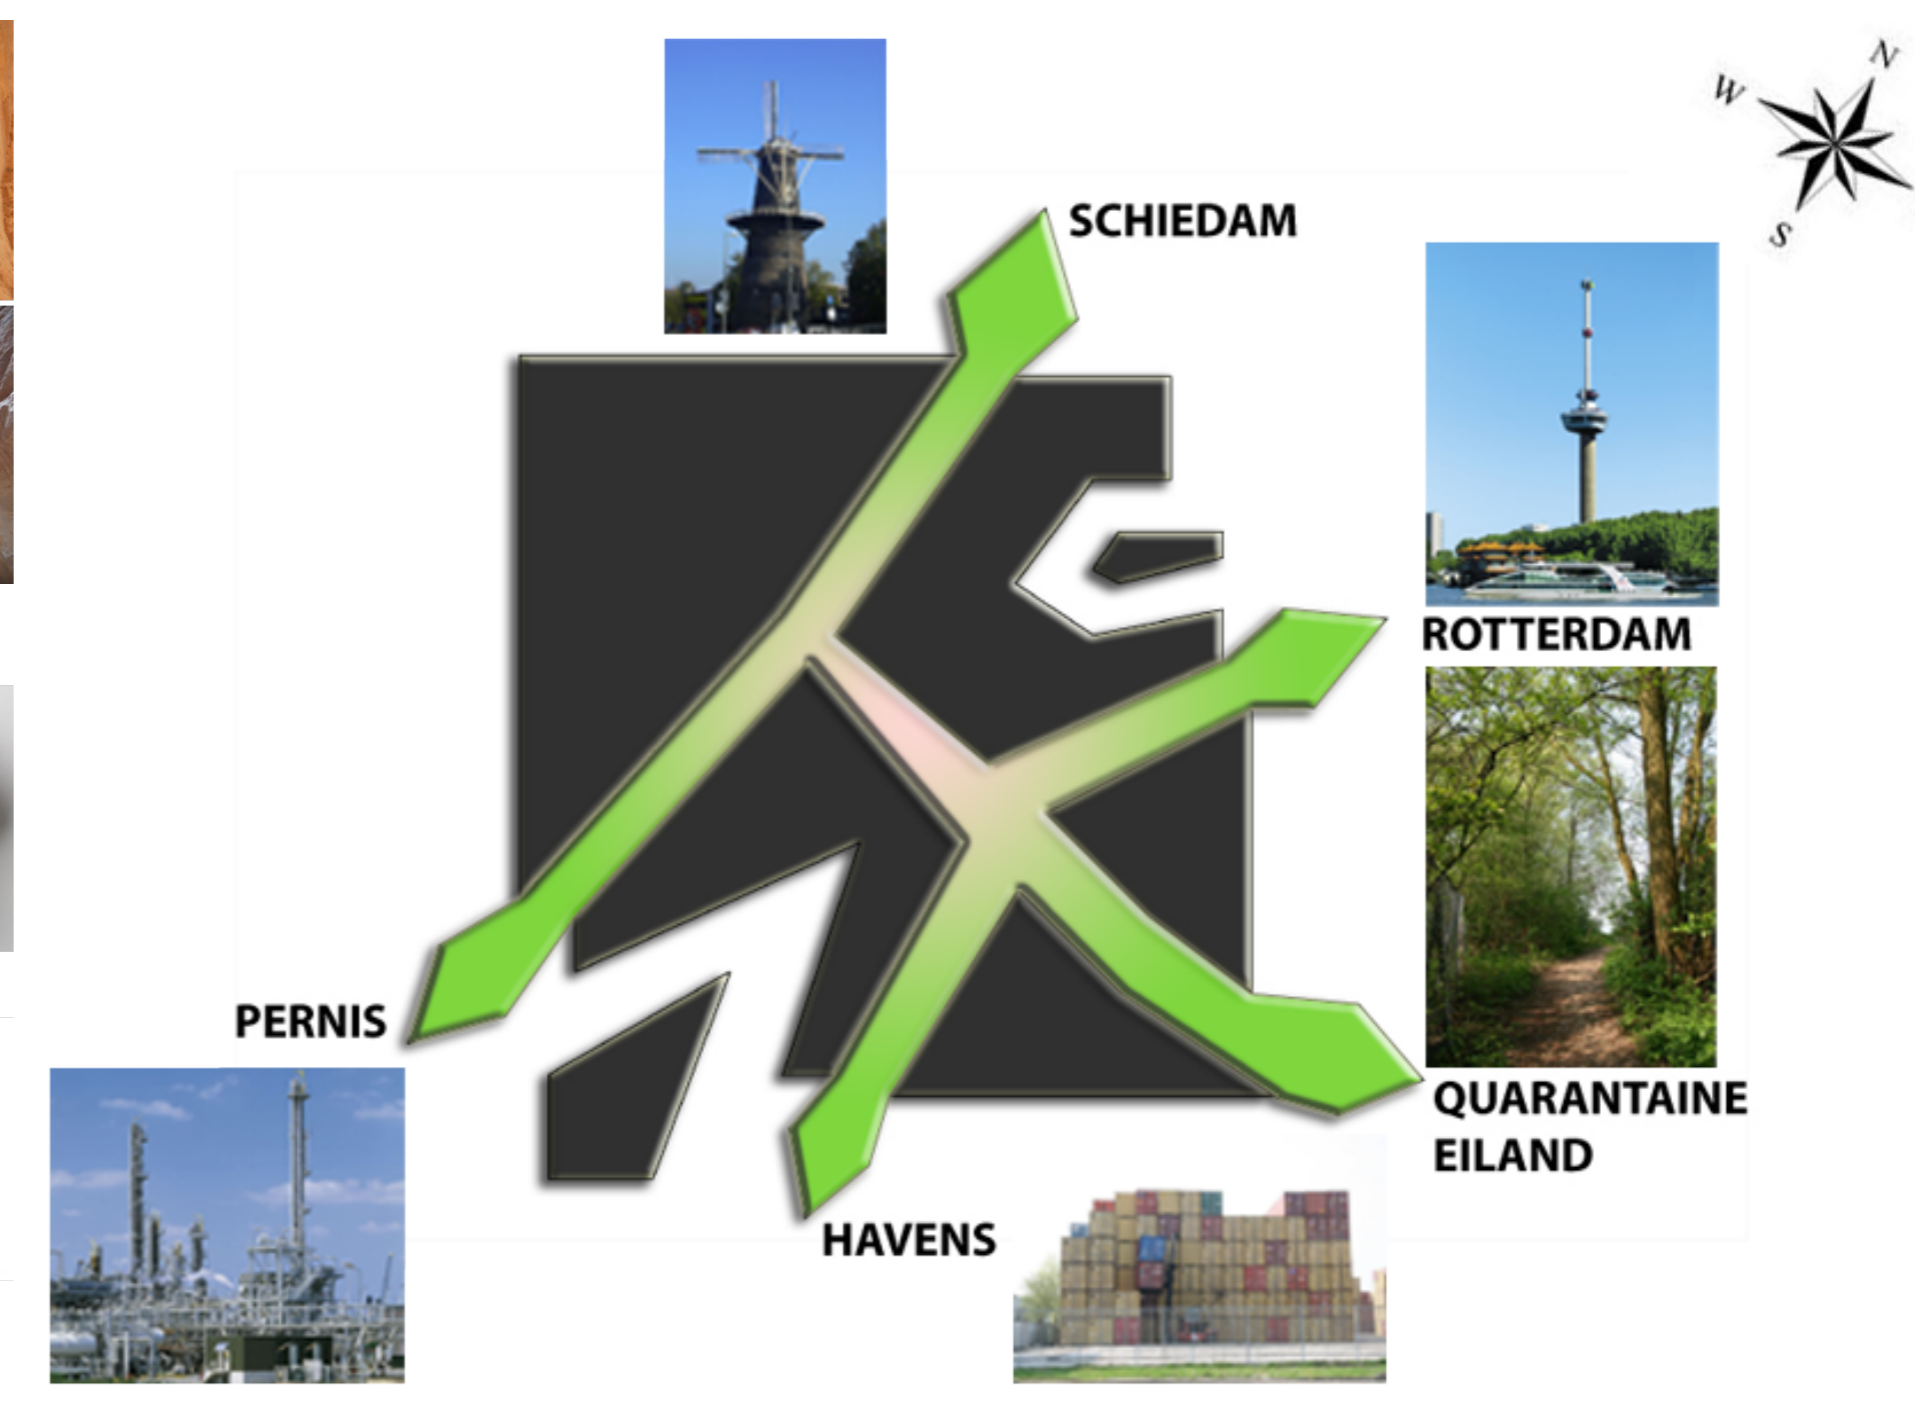

# The Unturned Stone

door Christian van Gruijthuisen

50 METER

BEGANE GROND

EERSTE VERDIEPING

TWEDE VERDIEPING

DERDE VERDIEPING

VIERDE VERDIEPING

VIJFDE VERDIEPING

NOORDGEVEL

OOSTGEVEL

WESTGEVEL

ZUIDGEVEL

50 METER

DOORSNEDE 1

DOORSNEDE 2