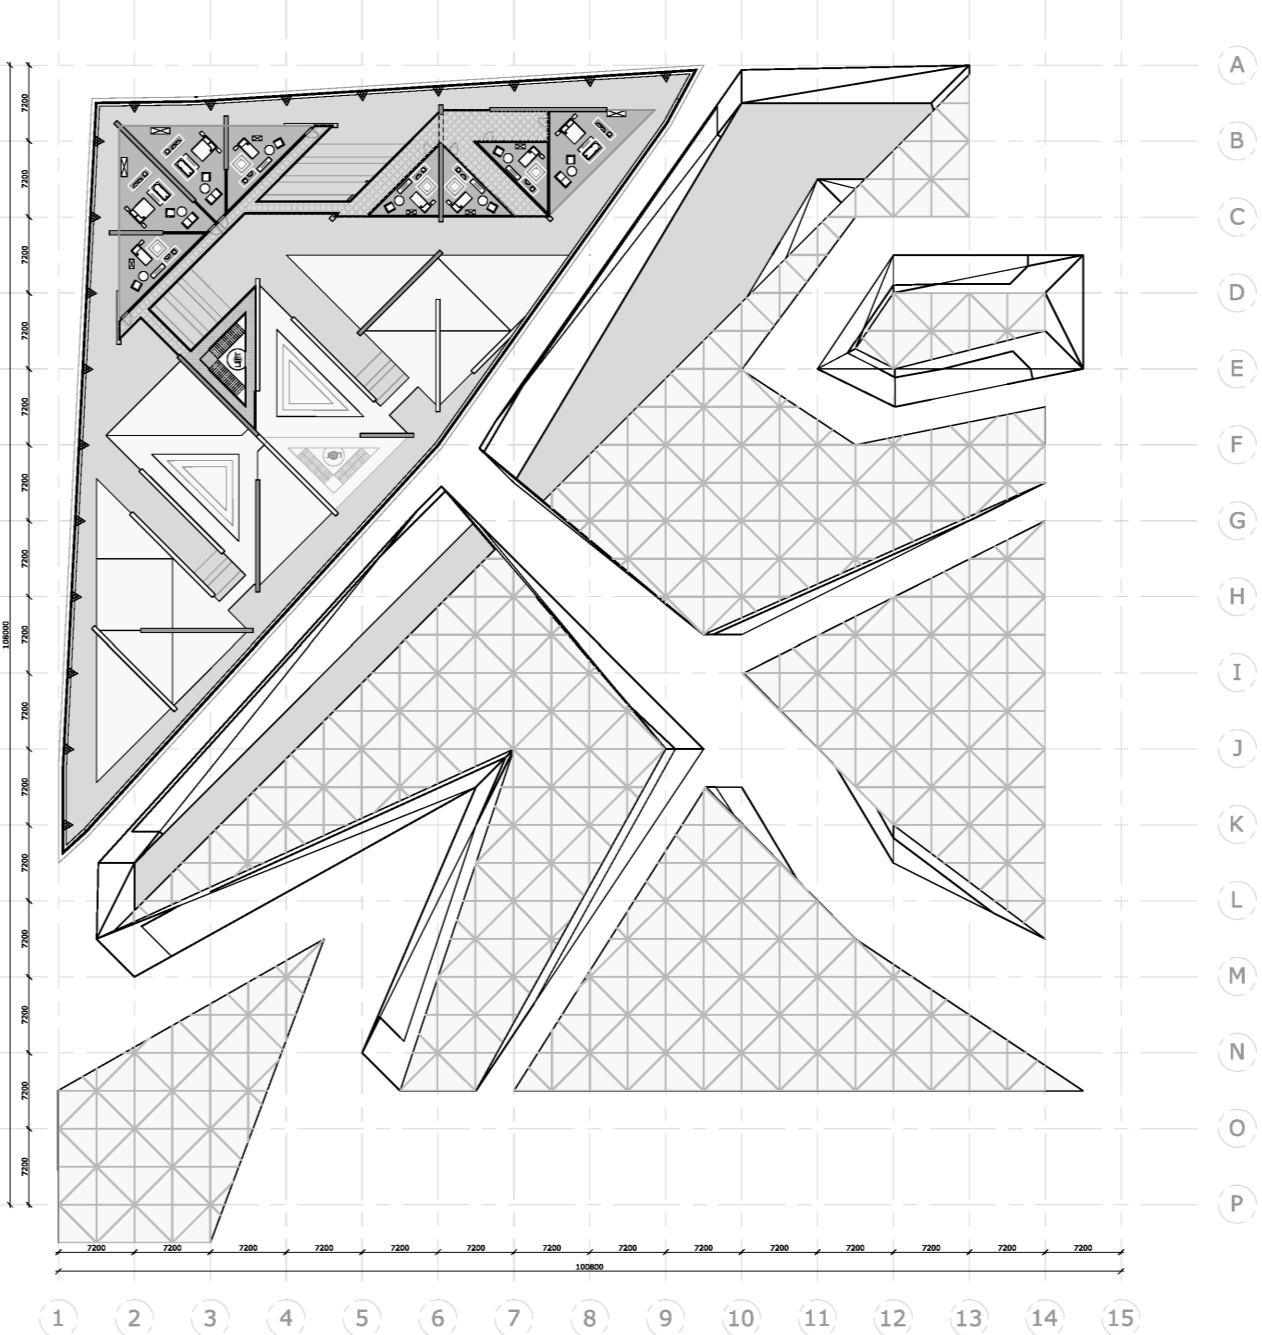

# The Unturned Stone

door Christian van Gruijthuisen

50 METER

BEGANE GROND

EERSTE VERDIEPING

TWEDE VERDIEPING

DERDE VERDIEPING

VIERDE VERDIEPING

VIJFDE VERDIEPING

NOORDGEVEL

OOSTGEVEL

WESTGEVEL

ZUIDGEVEL

50 METER

DOORSNEDE 1

DOORSNEDE 2

DOORSNEDE 3

DOORSNEDE 4

DOORSNEDE 5