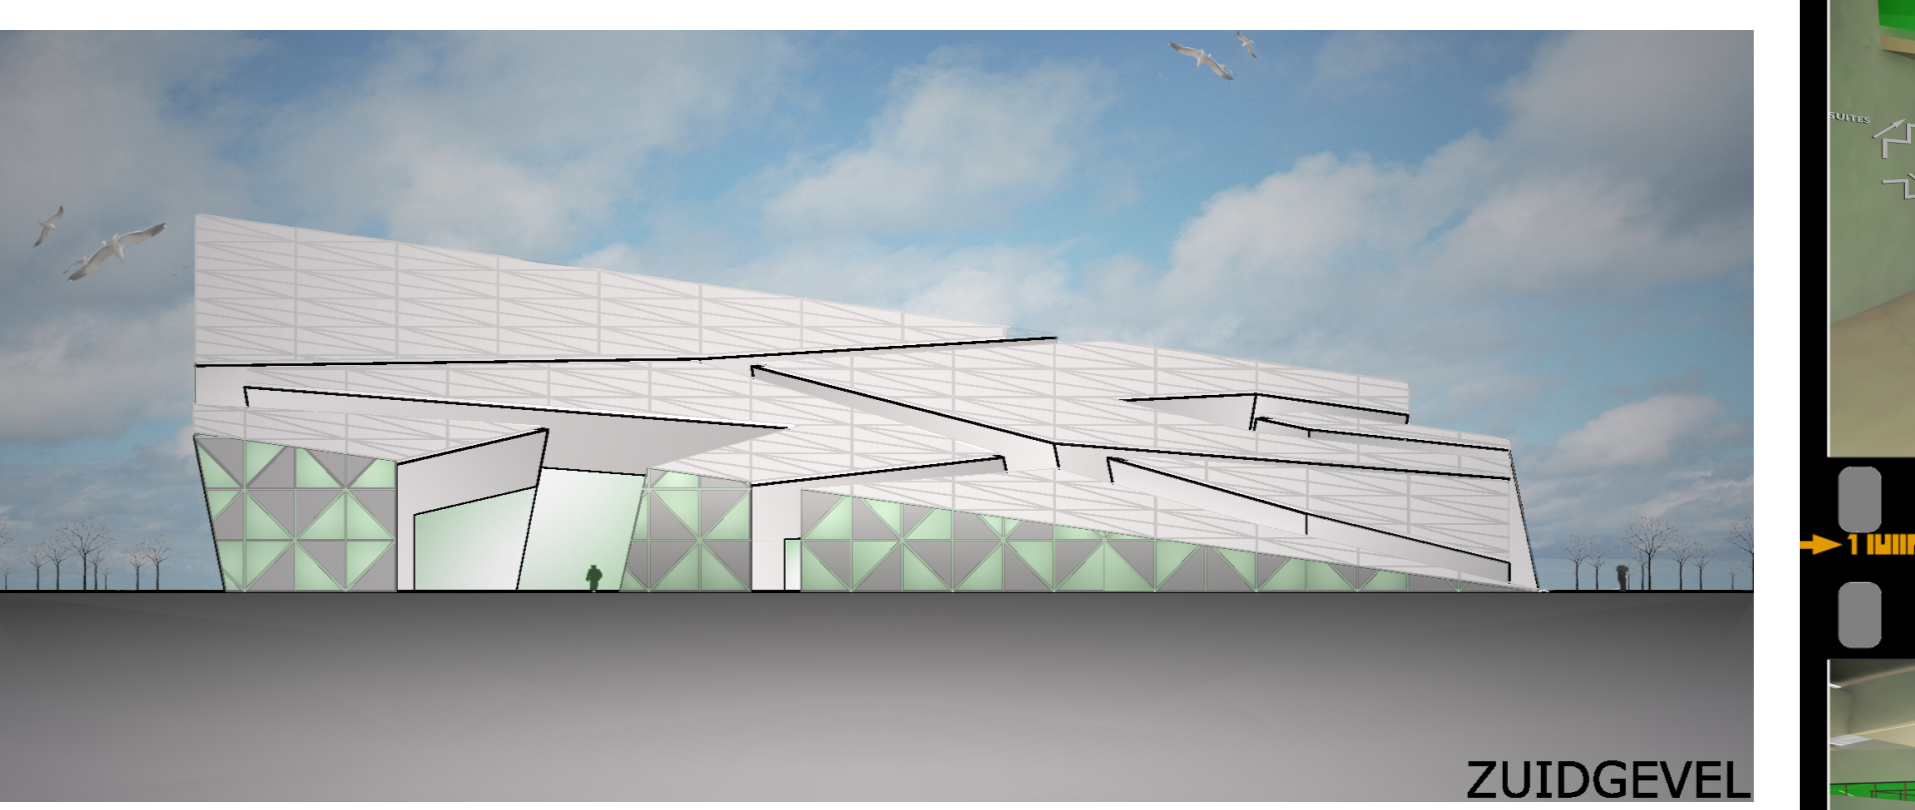

# The Unturned Stone

door Christian van Gruijthuisen

50 METER

BEGANE GROND

EERSTE VERDIEPING

TWEDE VERDIEPING

DERDE VERDIEPING

VIERDE VERDIEPING

VIJFDE VERDIEPING

NOORDGEVEL

OOSTGEVEL

WESTGEVEL

ZUIDGEVEL

50 METER

DOORSNEDE 1

DOORSNEDE 2

DOORSNEDE 3

DOORSNEDE 4

DOORSNEDE 5