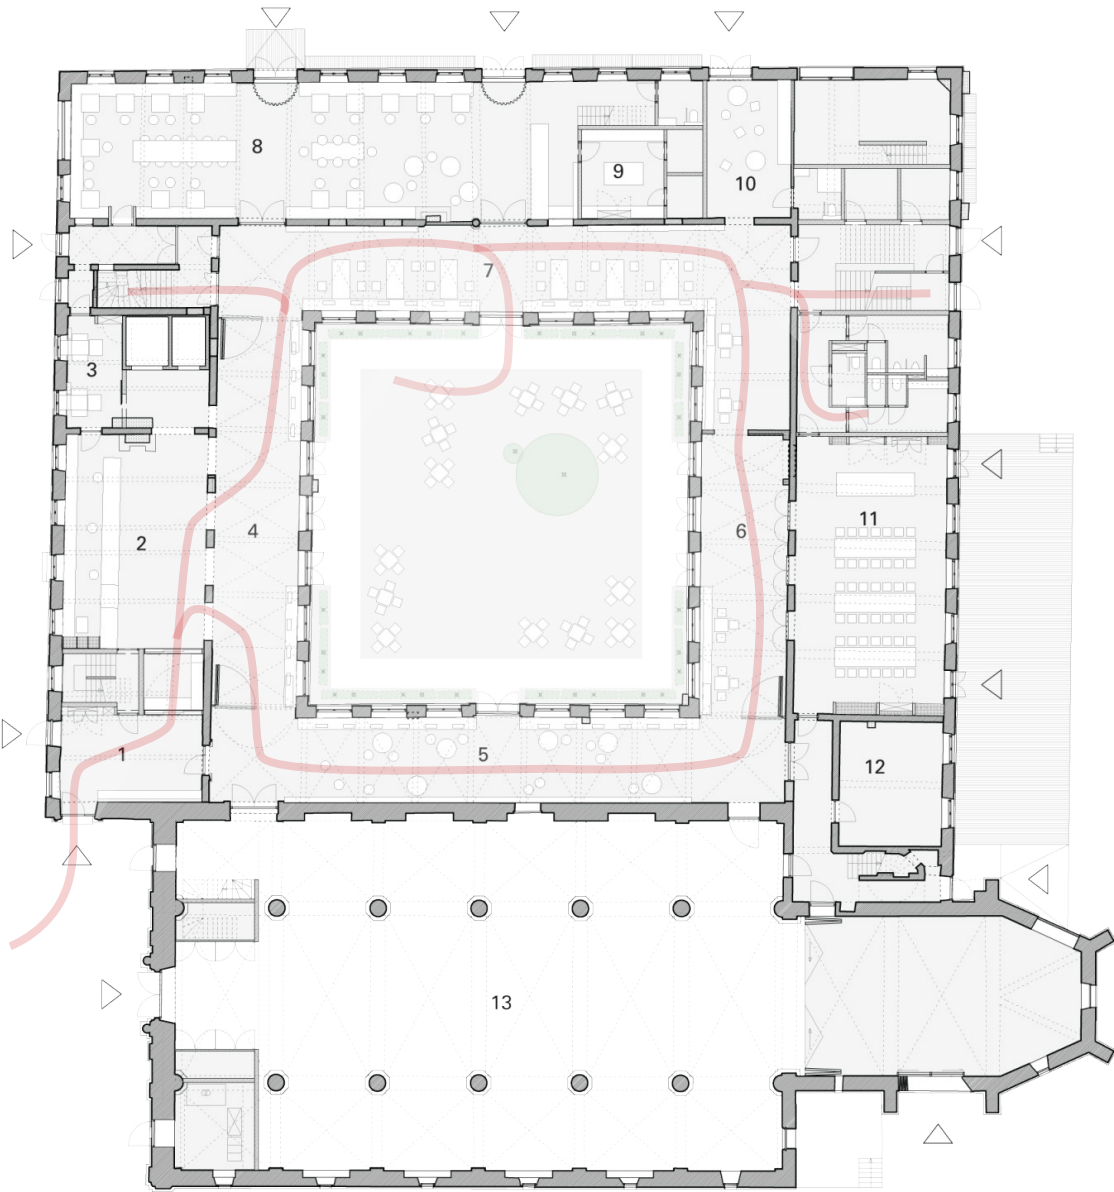

Barbib

Restaurant

Zaal Mandela

Reisgidsen en reisverhalen

Collectie Mechelen

begane grond

- 1 inkomzas
- 2 inkomhal met lockers
- 3 dropbox
- 4 informatie /zelfuitleen / aanwinsten
- 5 cyberzone
- 6 loungeruimte
- 7 leeszone kranten
- 8 café
- 9 keuken café
- 10 peuter- en kleuterzone
- 11 refter met keuken
- 12 sacristie
- 13 kerk/agora

Approach

Threshold area

Entrance

Entrance hall

Library

Library / study places

Library

Meeting point