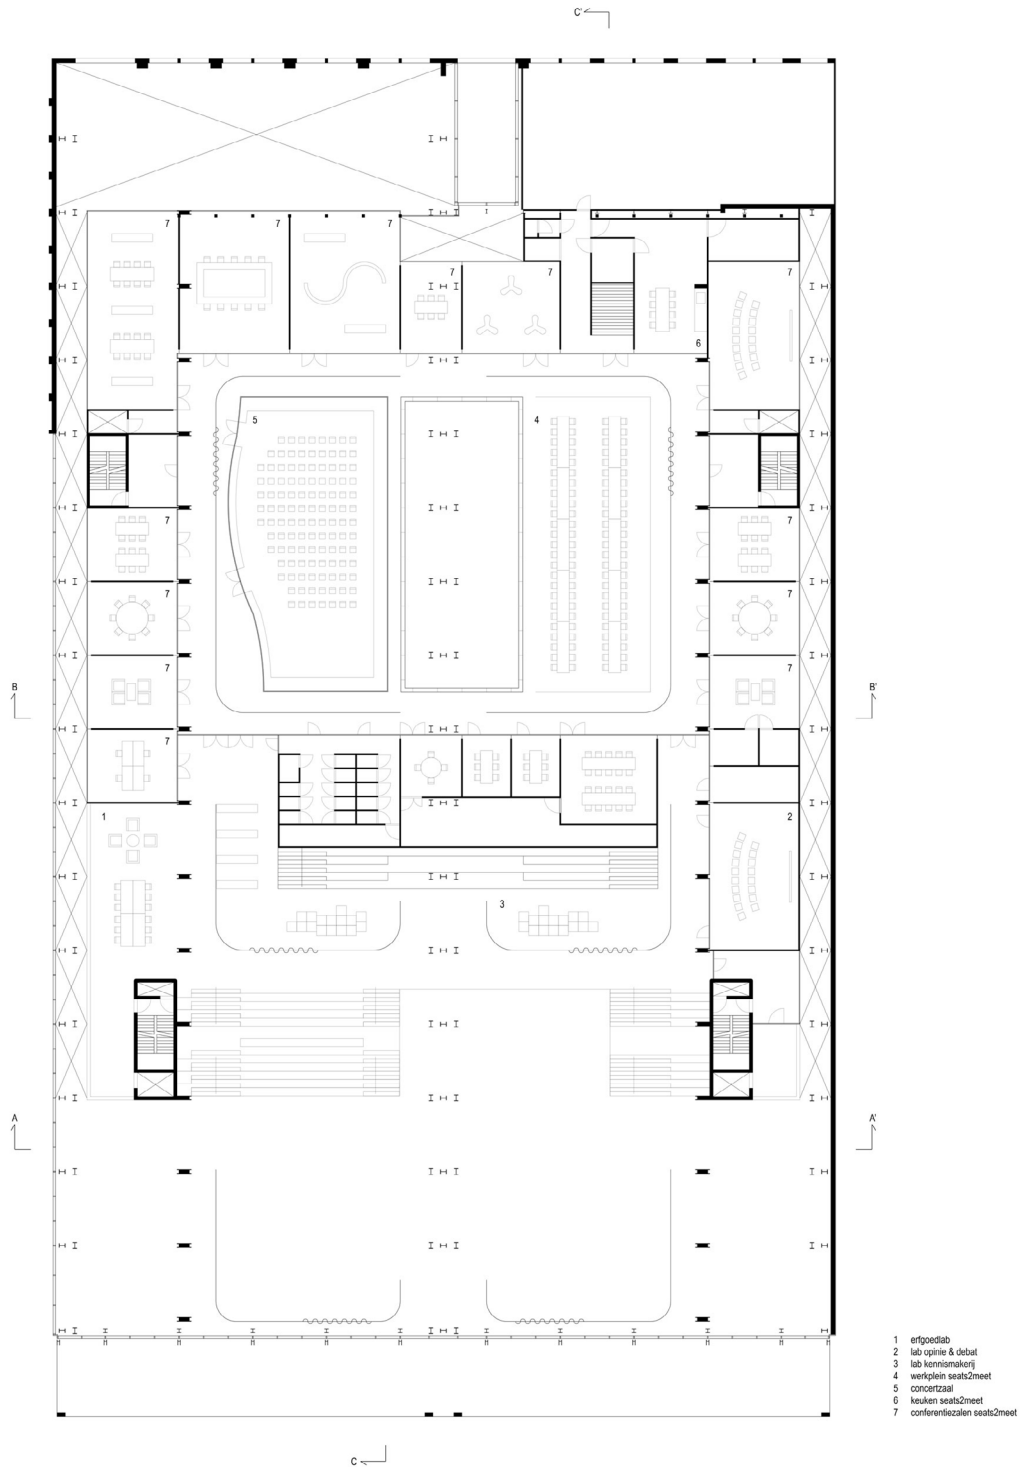

Barbib

Restaurant

Zaal Mandela

Reisgidsen en reisverhalen

Collectie Mechelen

begane grond

- 1 inkomzas
- 2 inkomhal met lockers
- 3 dropbox
- 4 informatie /zelfuitleen / aanwinsten
- 5 cyberzone
- 6 loungeruimte
- 7 leeszone kranten
- 8 café
- 9 keuken café
- 10 peuter- en kleuterzone
- 11 refter met keuken
- 12 sacristie
- 13 kerk/agora

Approach

Threshold area

Entrance

Entrance hall

Library

Library / study places

Library

Meeting point

KROONLICHTER

FOOD

NSG 677 100000 80601
SCHIFFER ROEMER TILBURG BY MOER
REDEVELOPPEMENT
16 000

Lochal, Tilburg
Braaksma & Roos Architecten

- 1 Entree
- 2 Stadscafé
- 3 Leesplekken & open podium
- 4 Expositieruimte kunstinstellingen
- 5 jeugbibliotheek
- 6 digilab
- 7 bibliotheek
- 8 kooklab
- 9 living library
- 10 vergaderruimtes
- 11 kantoor
- 12 mezzanine

← Collectie 1.1 t/m 1.3 1
Collectie 2.1 t/m 2.6 2
Glazen Zaal 1
Kennismakerij 1
Overlegruimte 1.1 1
Overlegruimte 3.1 en 3.2 3
Seats2meet 1
StadsBalkon 3
StemmingMakerij 1
Stiltewerkplekken 2 en 3
TijdLab 1
Werkplekken 2 en 3
WoordLab 2