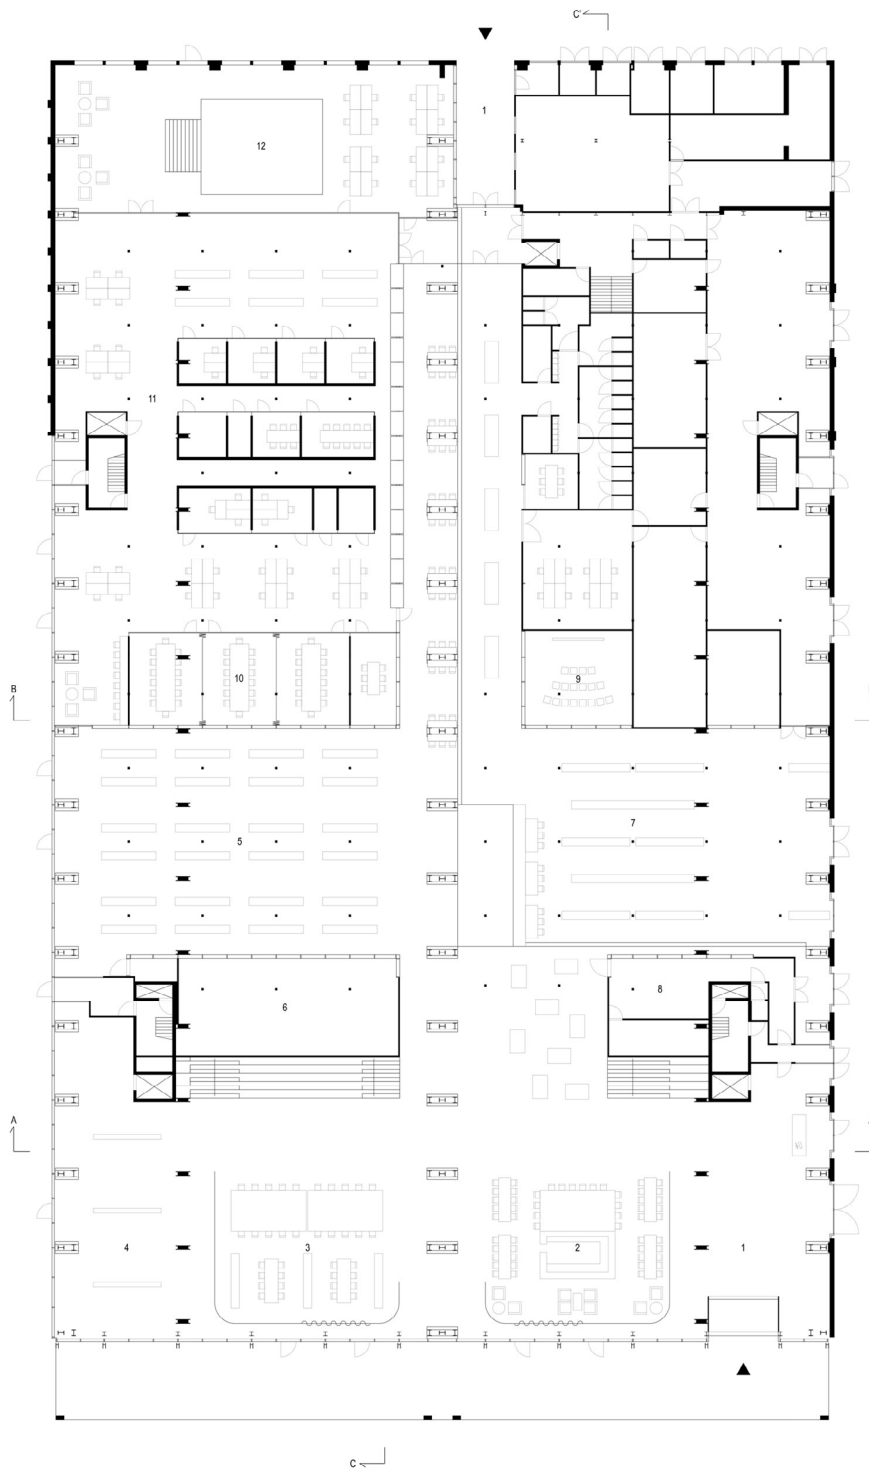

- 1 Entree
- 2 Stadscafé
- 3 Leesplekken & open podium
- 4 Expositieruimte kunstinstellingen
- 5 jeugbibliotheek
- 6 digilab
- 7 bibliotheek
- 8 kooklab
- 9 living library
- 10 vergaderruimtes
- 11 kantoor
- 12 mezzanine