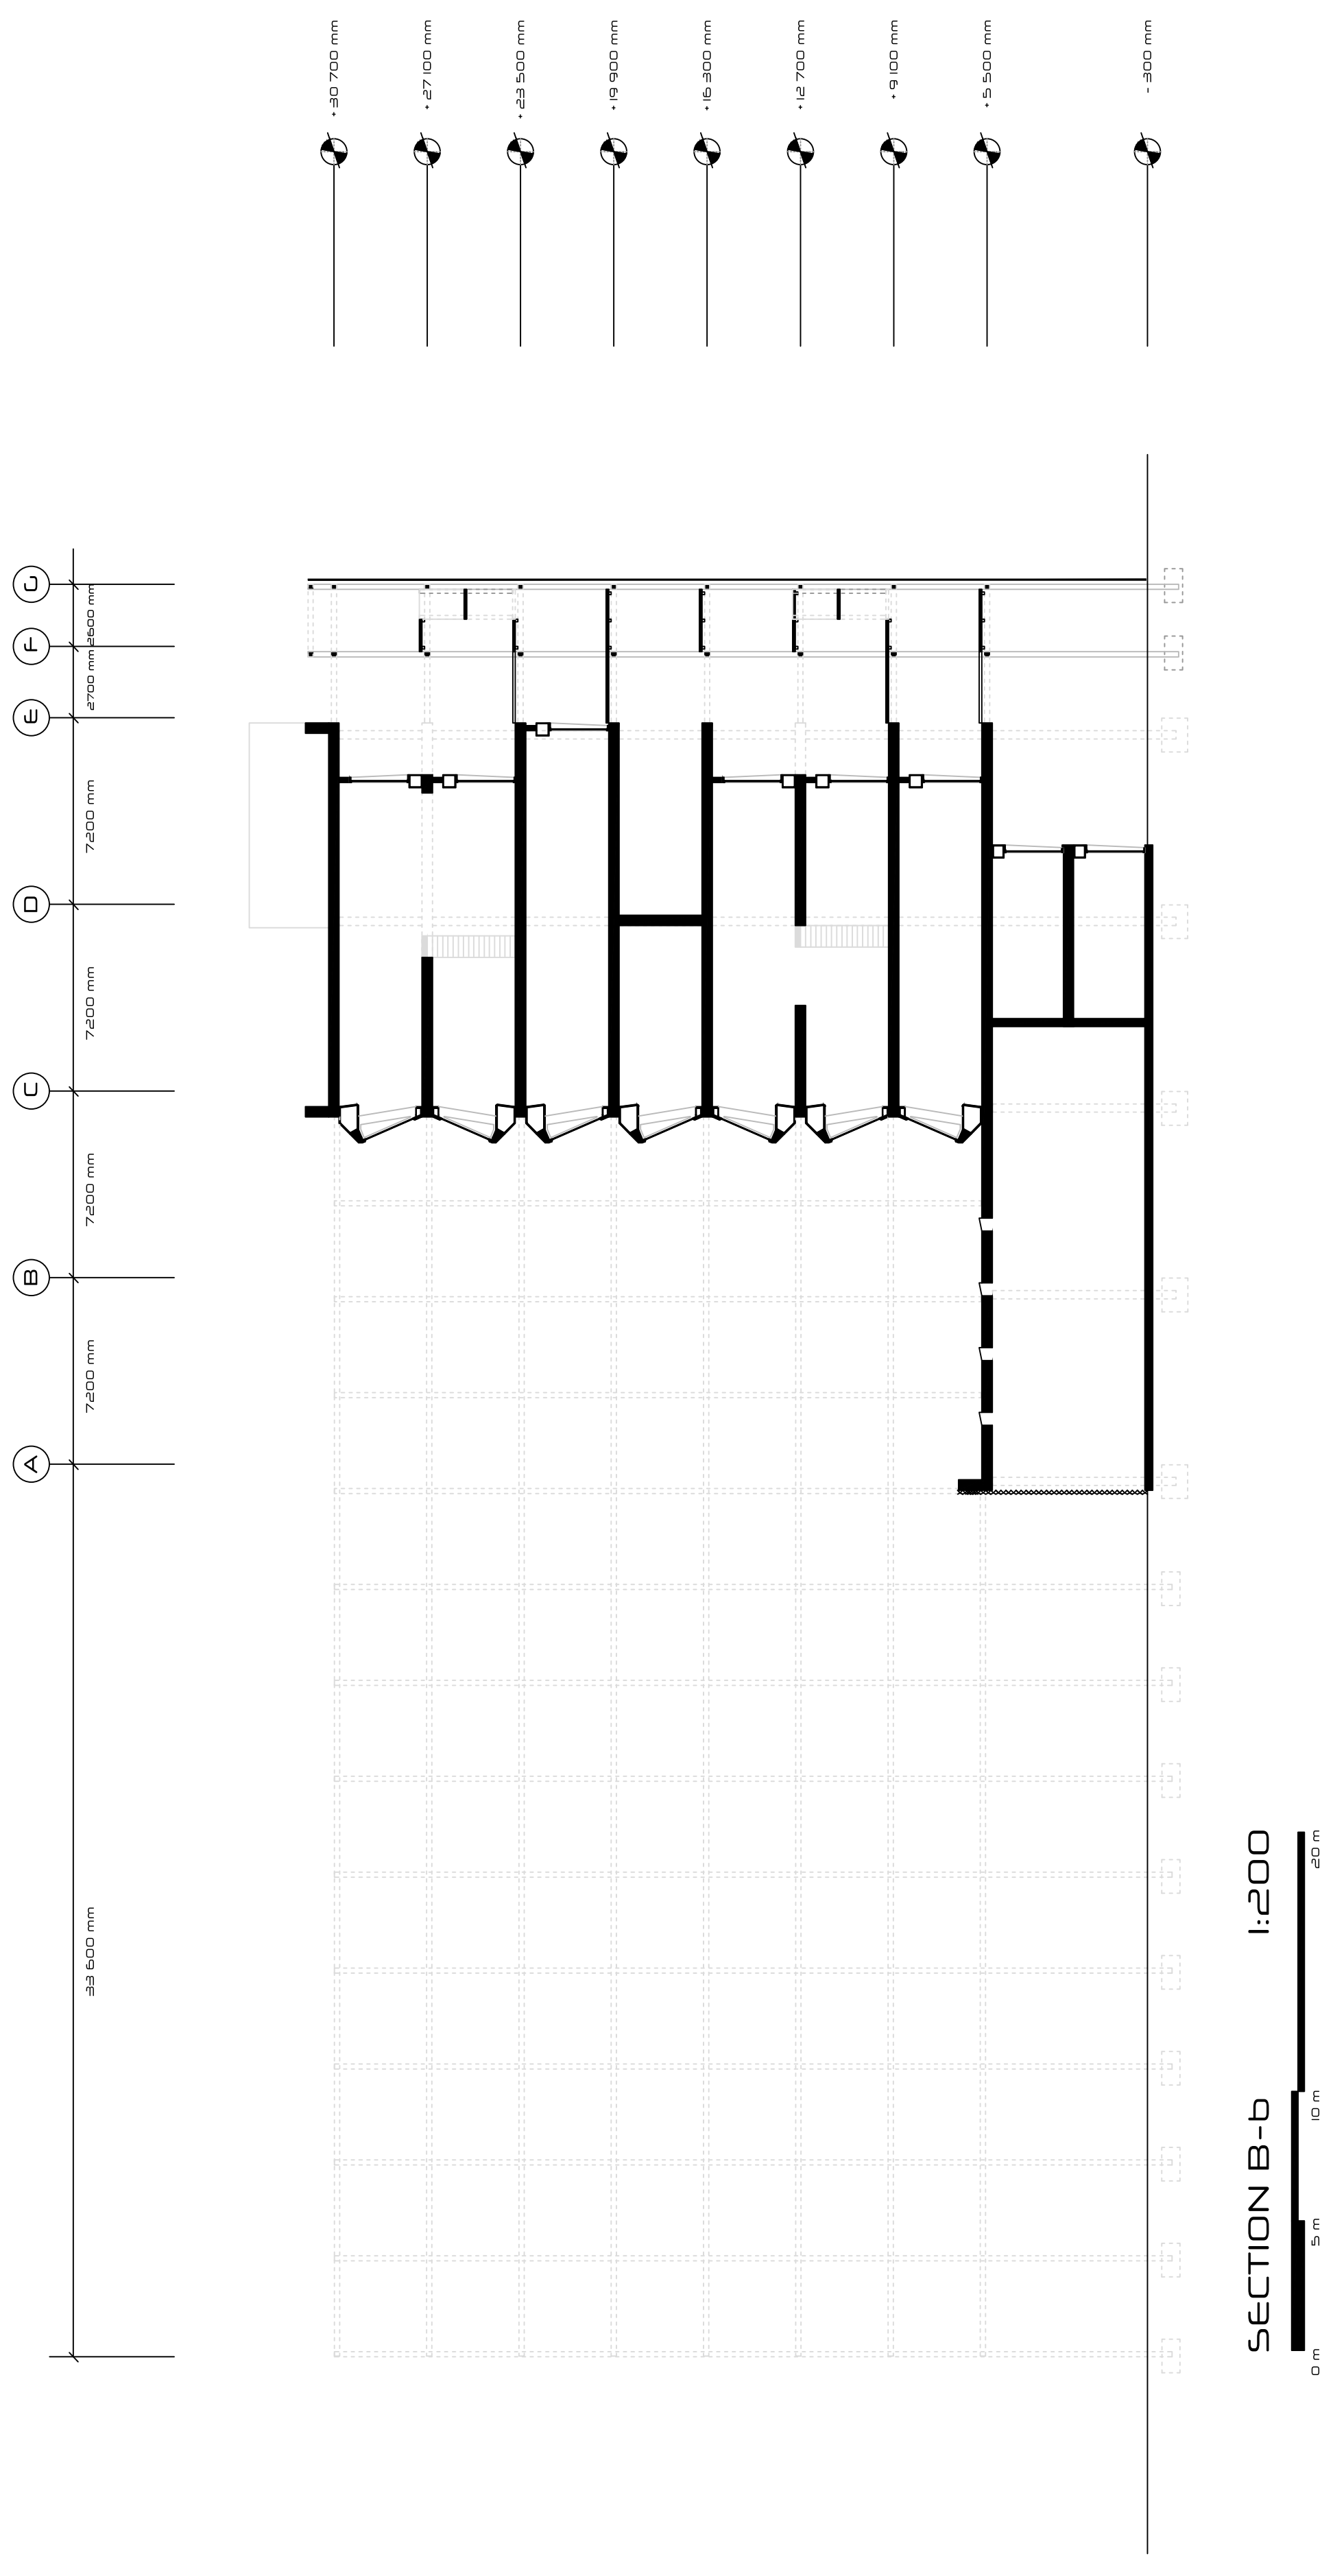

'FRONT SIDE'
Vertical-Cut
1:20

'BACK SIDE'
Vertical-Cut 1:20

PERSPECTIVE

'FRONT SIDE'

'BACK SIDE'