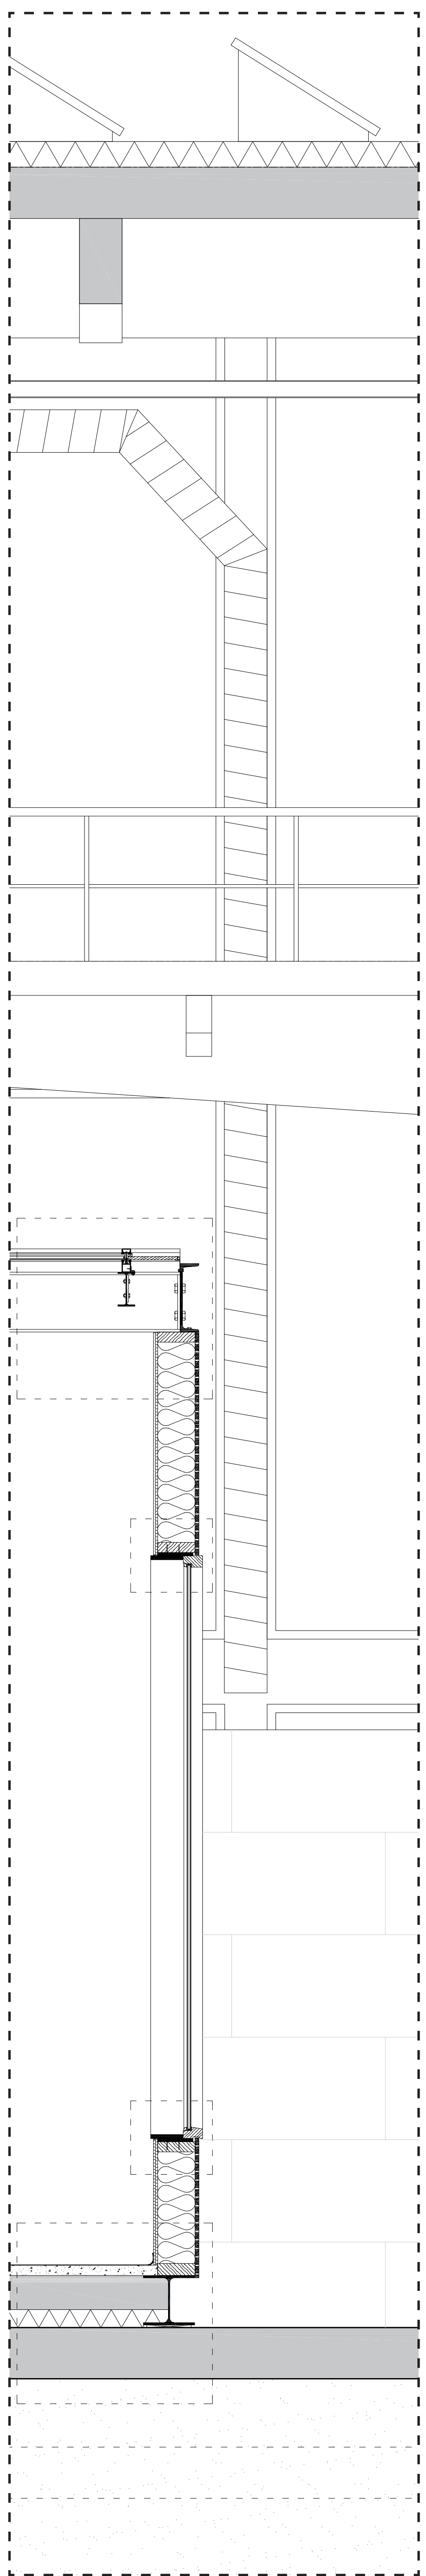

Plategrand begane grond 1:200

Plategrand verdieping (+8.0m) 1:200

Zuidboost gevel 1:200

Langsdoorsnede 1:200

Gevelogner 120