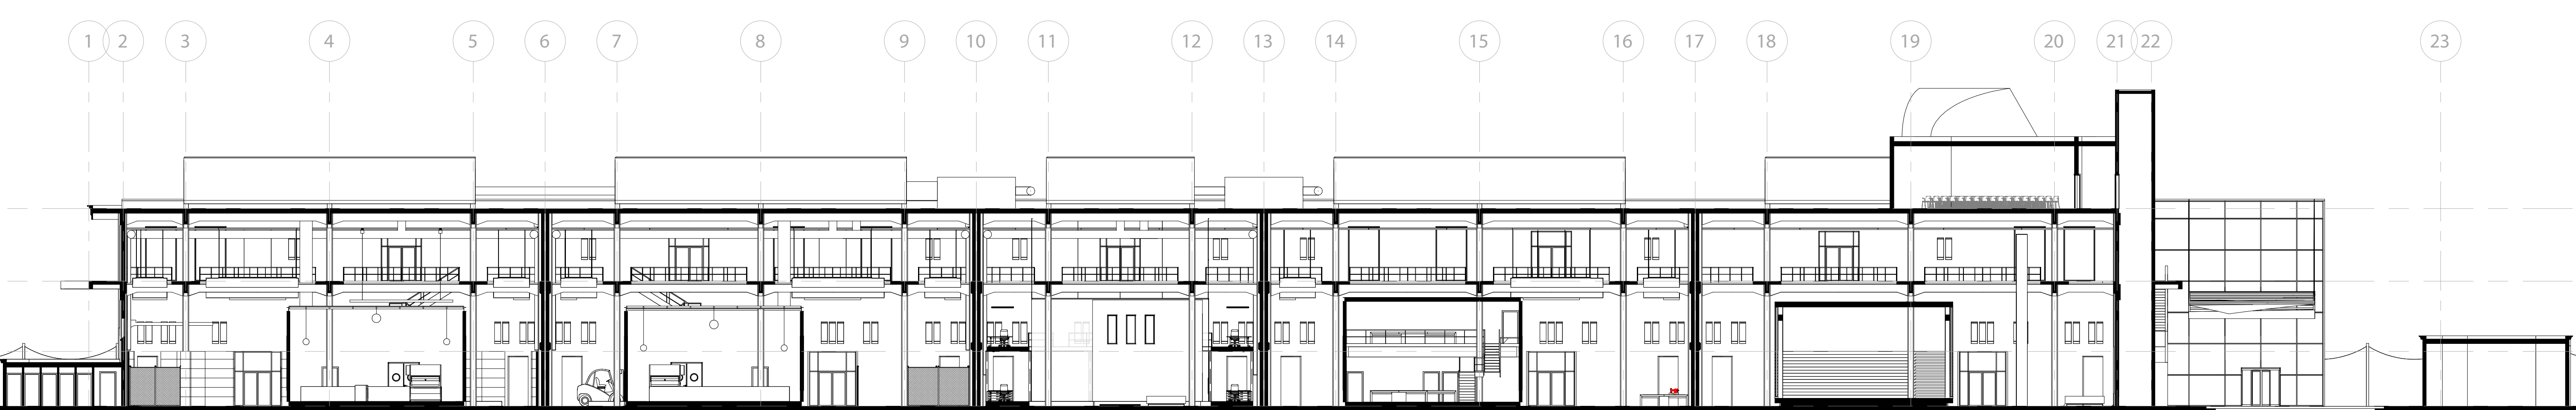

Plategrand begane grond 1:200

Plategrand verdieping (+8.0m) 1:200

Zuidboost gevel 1:200

Langsdoorsnede 1:200

Gevelogner 120