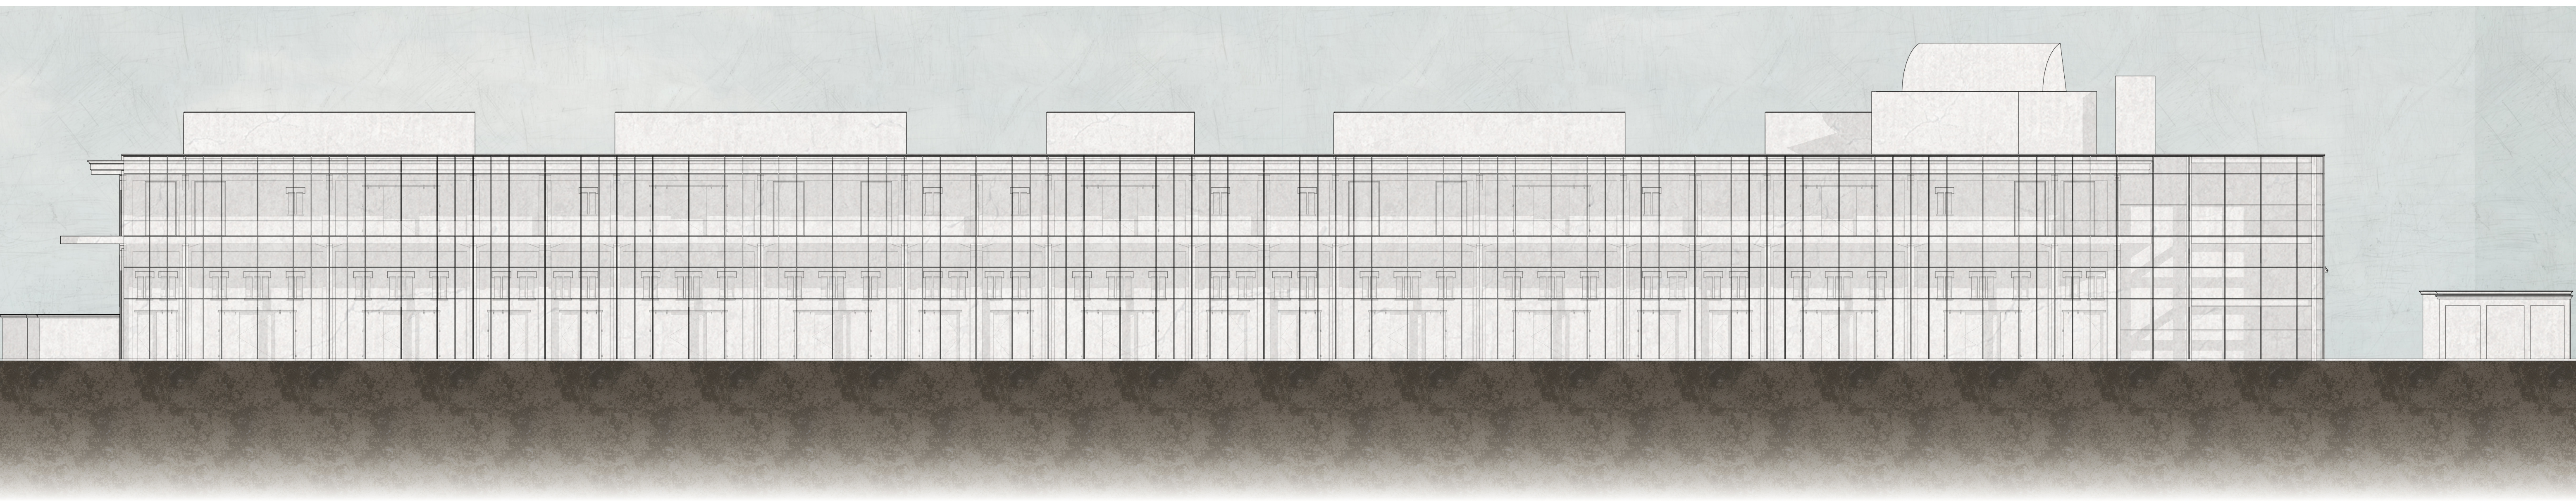

Plategrand begane grond 1:200

Plategrand verdieping (+8.0m) 1:200

Zuidboost gevel 1:200

Langsdoorsnede 1:200

Gevelogner 120