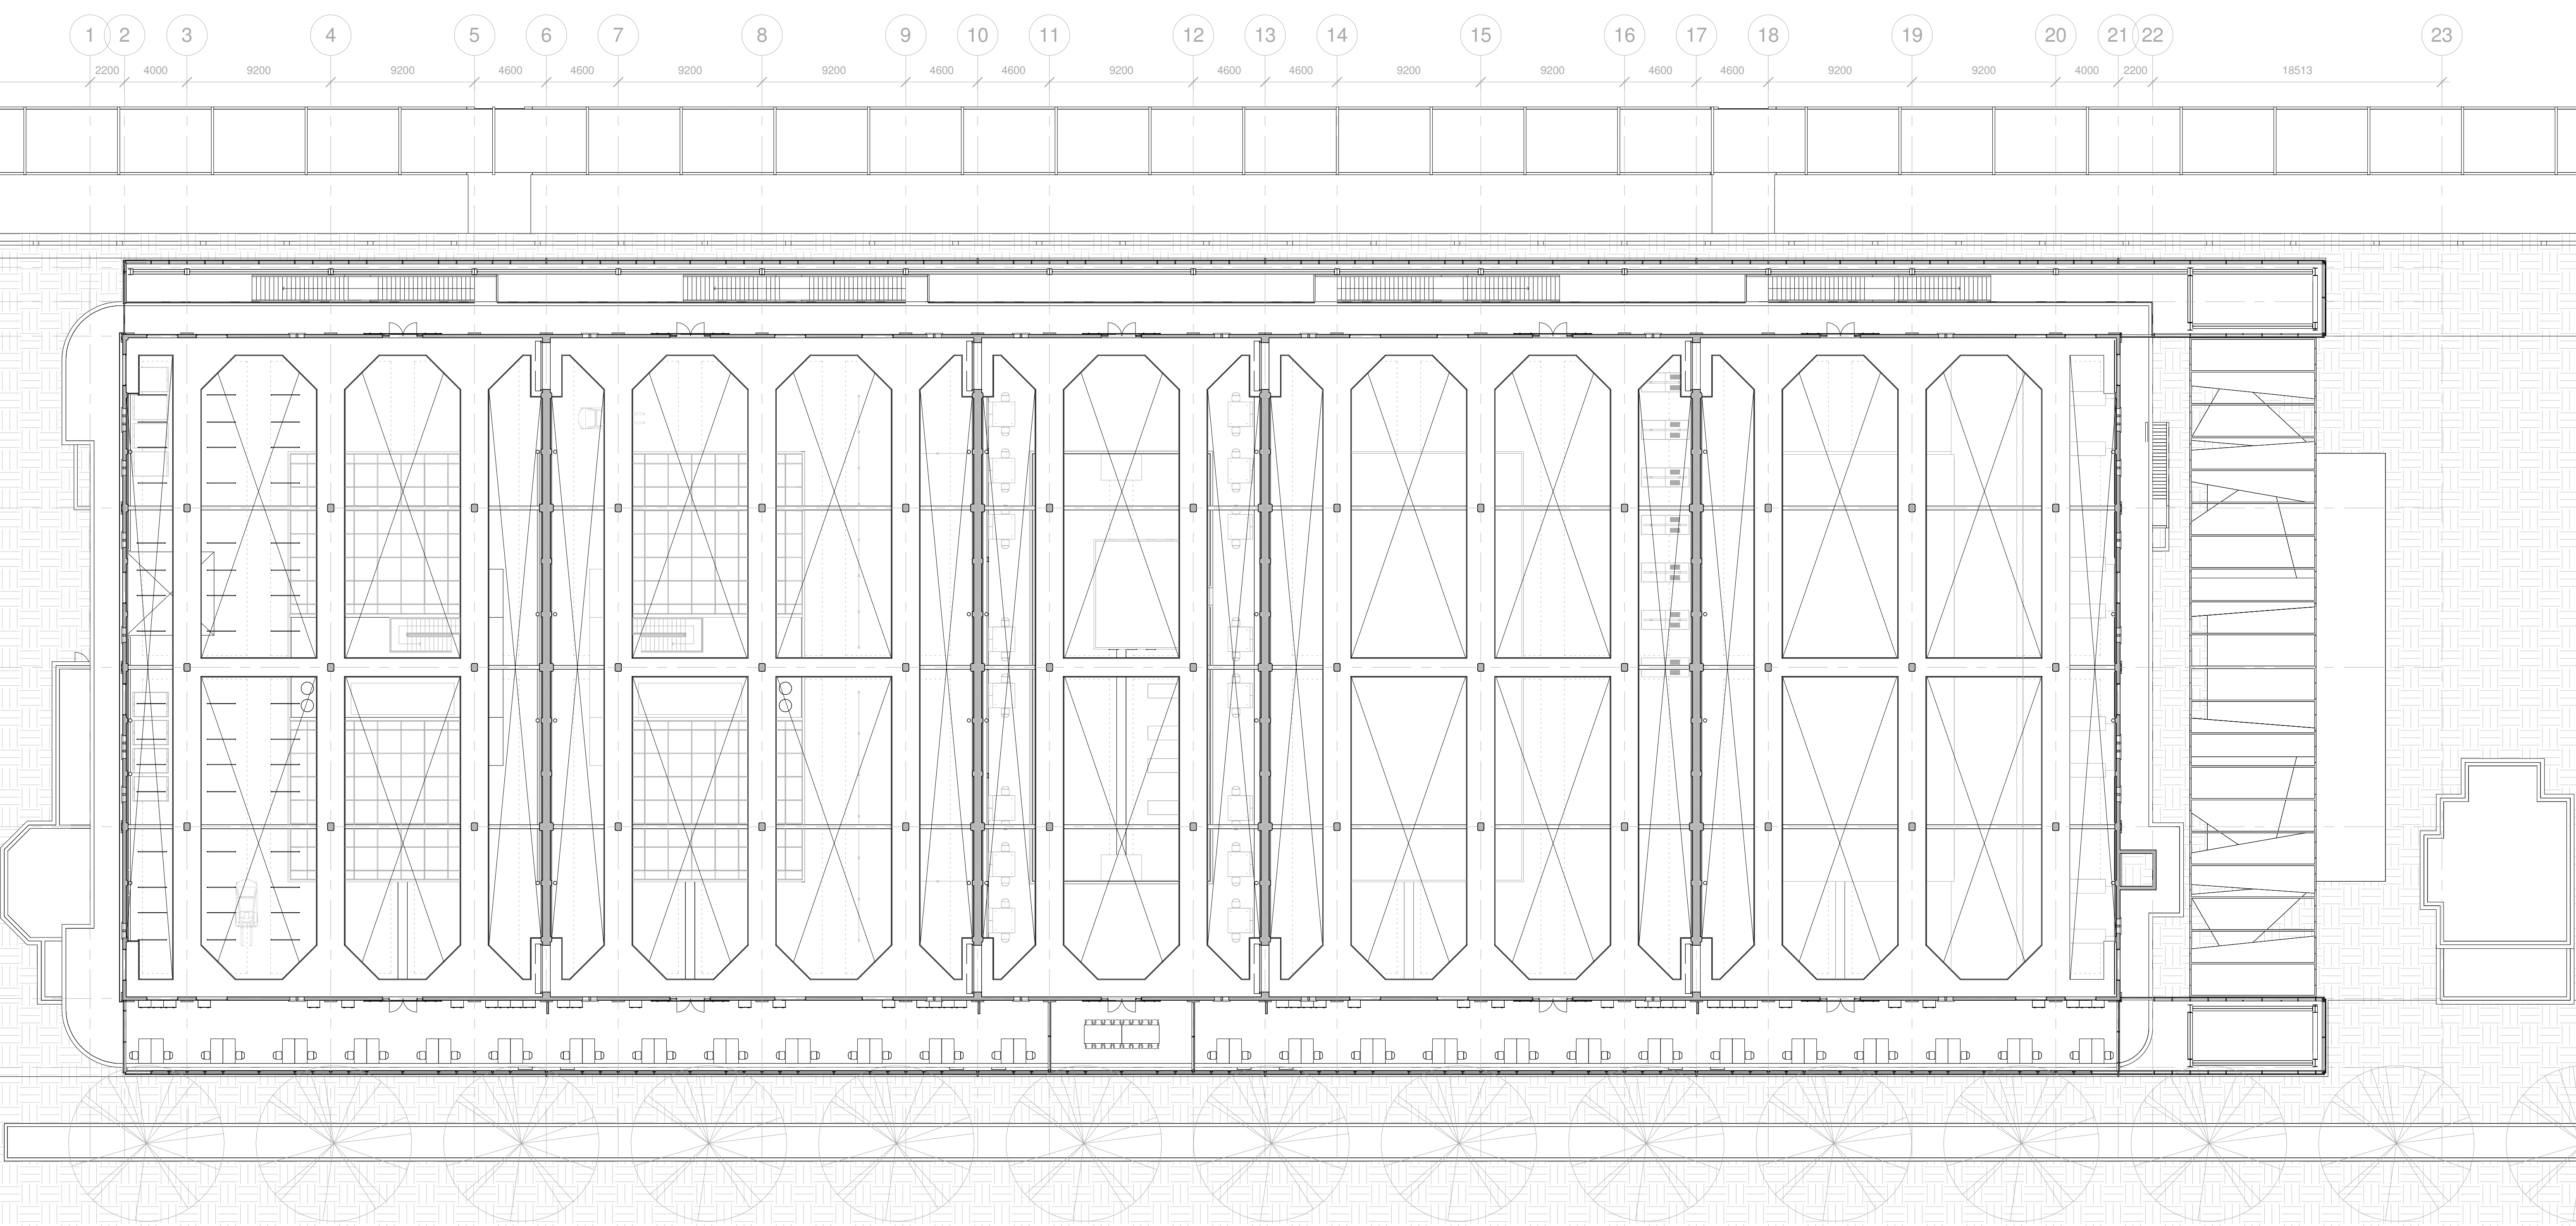

Plategrand begane grond 1:200

Plategrand verdieping (+8.0m) 1:200

Zuidboost gevel 1:200

Langsdoorsnede 1:200

Gevelogner 120